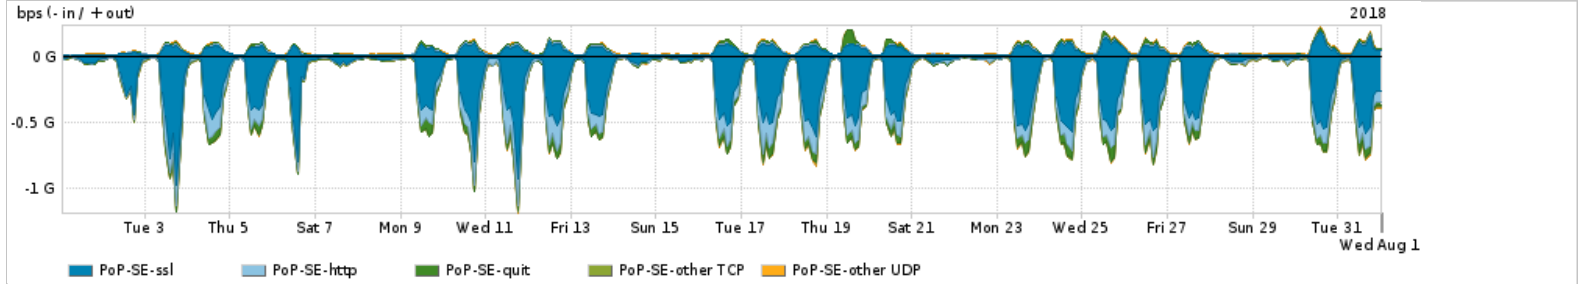

Distribuição do tráfego do PoP-SE por aplicação (análise em camada 3 e 4)

Average | Max | PCT95

	PROFILE	APPLICATION	IN	OUT	TOTAL
☒	PoP-SE	ssl	177.28 Mbps	30.99 Mbps	208.27 Mbps
☒	PoP-SE	http	51.10 Mbps	4.96 Mbps	56.06 Mbps
☒	PoP-SE	quit	19.16 Mbps	6.32 Mbps	25.48 Mbps
☒	PoP-SE	other TCP	5.53 Mbps	252.36 Kbps	5.78 Mbps