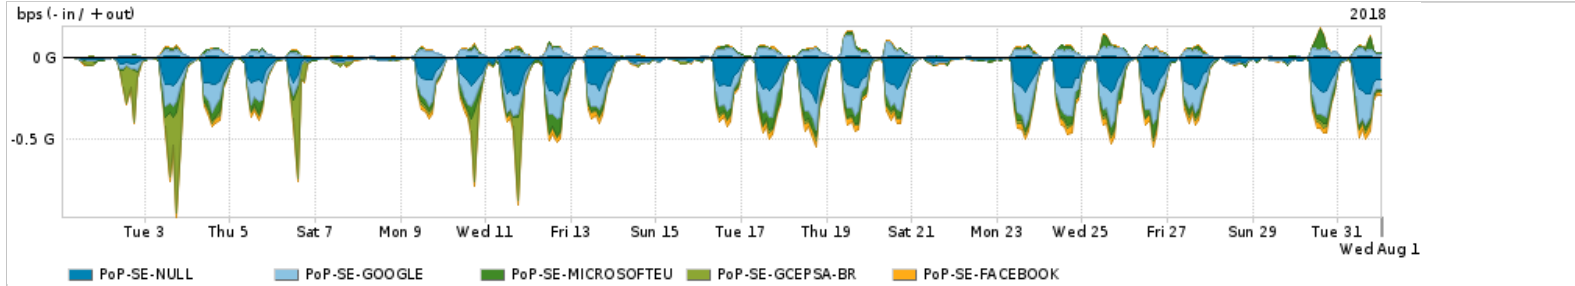

Os gráficos apresentados neste relatório de tráfego estão em formato stack, o que significa que seu valor é uma composição da soma dos componentes listados nas legendas localizadas logo abaixo dos gráficos. Os gráficos estão em "bps x tempo" e possuem dois eixos verticais, Out (positivo) e In (negativo).

Utilização do serviço de Internet Commodity pelo PoP-SE

Average | Max | PCT95

PROFILE	PROFILE	IN	OUT	TOTAL
<input checked="" type="checkbox"/> PoP-SE	Internet_Commodity	17.35 Mbps	10.05 Mbps	27.40 Mbps

Utilização das trocas de tráfego comerciais no Brasil pelo PoP-SE

Average | Max | PCT95

PROFILE	PROFILE	IN	OUT	TOTAL
<input checked="" type="checkbox"/> PoP-SE	Parceiros	163.43 Mbps	40.04 Mbps	203.47 Mbps

Utilização do serviço de Internet acadêmica internacional pelo PoP-SE

Average | Max | PCT95

PROFILE	PROFILE	IN	OUT	TOTAL
<input checked="" type="checkbox"/> PoP-SE	Internet_Academica	583.90 Kbps	39.27 Kbps	623.18 Kbps

Redes (AS's de origem) mais acessadas pelo PoP-SE

Average | Max | PCT95