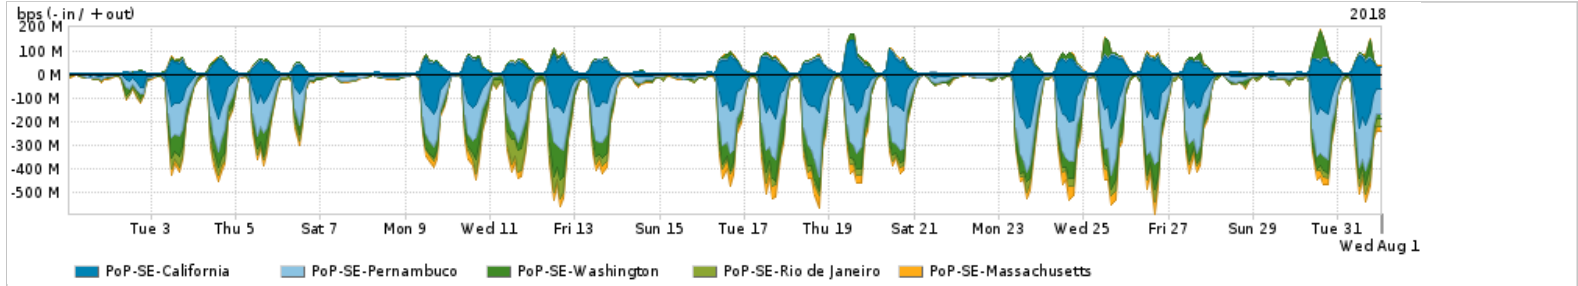

Distribuição do tráfego do PoP-SE por estado, província ou similar

Average | Max | PCT95

	PROFILE	REGION	IN	OUT	TOTAL
☒	PoP-SE	California	48.84 Mbps	22.90 Mbps	71.74 Mbps
☒	PoP-SE	Pernambuco	58.54 Mbps	1.61 Mbps	60.16 Mbps
☒	PoP-SE	Washington	25.22 Mbps	4.60 Mbps	29.82 Mbps
☒	PoP-SE	Rio de Janeiro	12.88 Mbps	396.35 Kbps	13.28 Mbps
☒	PoP-SE	Massachusetts	10.90 Mbps	553.72 Kbps	11.45 Mbps
☐	PoP-SE	Delaware	10.92 Mbps	346.05 Kbps	11.26 Mbps
☐	PoP-SE	Virginia	3.72 Mbps	1.68 Mbps	5.40 Mbps
☐	PoP-SE	Sao Paulo	4.38 Mbps	609.35 Kbps	4.98 Mbps
☐	PoP-SE	Sergipe	896.47 Kbps	2.84 Mbps	3.74 Mbps
☐	PoP-SE	Rio Grande do Sul	2.57 Mbps	18.12 Kbps	2.59 Mbps
☐	PoP-SE	Texas	1.20 Mbps	558.46 Kbps	1.76 Mbps
☐	PoP-SE	Arizona	1.34 Mbps	63.64 Kbps	1.41 Mbps
☐	PoP-SE	Florida	994.71 Kbps	324.29 Kbps	1.32 Mbps
☐	PoP-SE	Oregon	387.72 Kbps	775.13 Kbps	1.16 Mbps
☐	PoP-SE	New York	617.79 Kbps	408.54 Kbps	1.03 Mbps