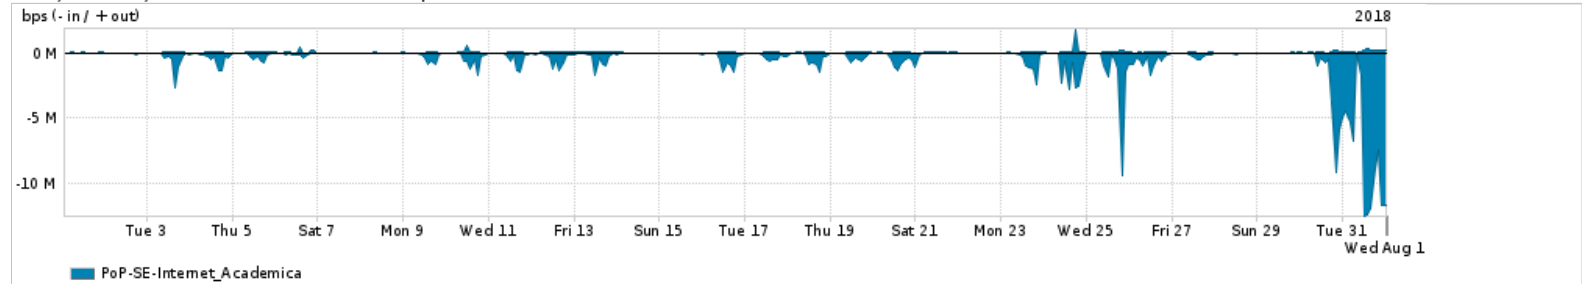

Os gráficos apresentados neste relatório de tráfego estão em formato stack, o que significa que seu valor é uma composição da soma dos componentes listados nas legendas localizadas logo abaixo dos gráficos. Os gráficos estão em "bps x tempo" e possuem dois eixos verticais, Out (positivo) e In (negativo).

A primeira coluna da tabela define o ponto de referência para entendimento dos valores de In e Out.
A contabilização do tráfego é sob o ponto de vista do AS da RNP, AS1916.

Legenda:

- PoP - Ponto de presença da RNP
- Parceiros - Provedores comerciais que a RNP mantém acordos de troca de tráfego
- Internet Acadêmica - Acesso às redes acadêmicas internacionais, serviço atualmente provido pela RedClara
- Internet commodity - Acesso pago à Internet global que é oferecido pela RNP aos seus clientes
- ASN - Número do sistema autônomo
- Profile - Objeto gerenciável definido arbitrariamente no Peakflow através de diversos parâmetros (ex: bloco cidr, peer-as, as-path, bgp community, interface, etc)

Utilização do serviço de Internet Commodity pelo PoP-SE

Average | Max | PCT95

PROFILE	PROFILE	IN	OUT	TOTAL
<input checked="" type="checkbox"/> PoP-SE	Internet_Commodity	17.35 Mbps	10.05 Mbps	27.40 Mbps

Utilização das trocas de tráfego comerciais no Brasil pelo PoP-SE

Average | Max | PCT95

PROFILE	PROFILE	IN	OUT	TOTAL
<input checked="" type="checkbox"/> PoP-SE	Parceiros	163.43 Mbps	40.04 Mbps	203.47 Mbps

Utilização do serviço de Internet acadêmica internacional pelo PoP-SE