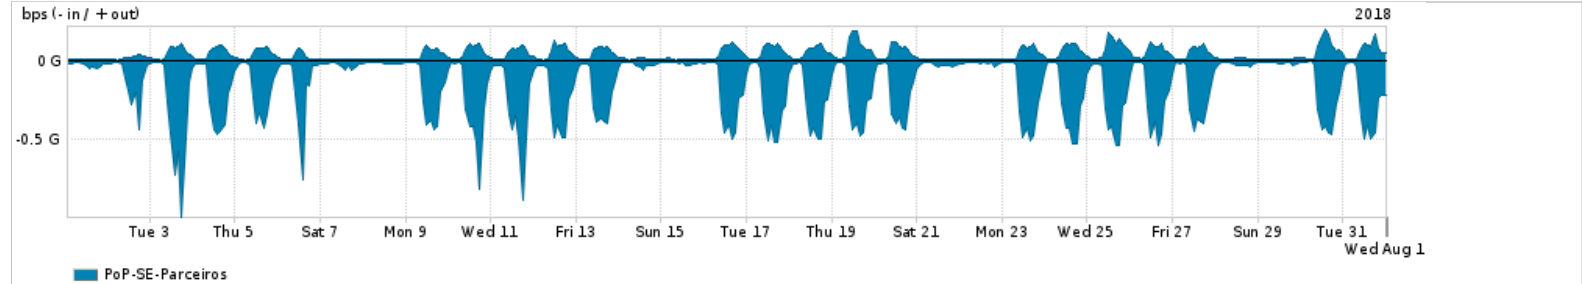

Os gráficos apresentados neste relatório de tráfego estão em formato stack, o que significa que seu valor é uma composição da soma dos componentes listados nas legendas localizadas logo abaixo dos gráficos. Os gráficos estão em "bps x tempo" e possuem dois eixos verticais, Out (positivo) e In (negativo).

A primeira coluna da tabela define o ponto de referência para entendimento dos valores de In e Out.
A contabilização do tráfego é sob o ponto de vista do AS da RNP, AS1916.

Legenda:

- PoP - Ponto de presença da RNP
- Parceiros - Provedores comerciais que a RNP mantém acordos de troca de tráfego
- Internet Acadêmica - Acesso às redes acadêmicas internacionais, serviço atualmente provido pela RedClara
- Internet commodity - Acesso pago à Internet global que é oferecido pela RNP aos seus clientes
- ASN - Número do sistema autônomo
- Profile - Objeto gerenciável definido arbitrariamente no Peakflow através de diversos parâmetros (ex: bloco cidr, peer-as, as-path, bgp community, interface, etc)

Utilização do serviço de Internet Commodity pelo PoP-SE

Average | Max | PCT95

PROFILE	PROFILE	IN	OUT	TOTAL
<input checked="" type="checkbox"/> PoP-SE	Internet_Commodity	17.35 Mbps	10.05 Mbps	27.40 Mbps

Utilização das trocas de tráfego comerciais no Brasil pelo PoP-SE