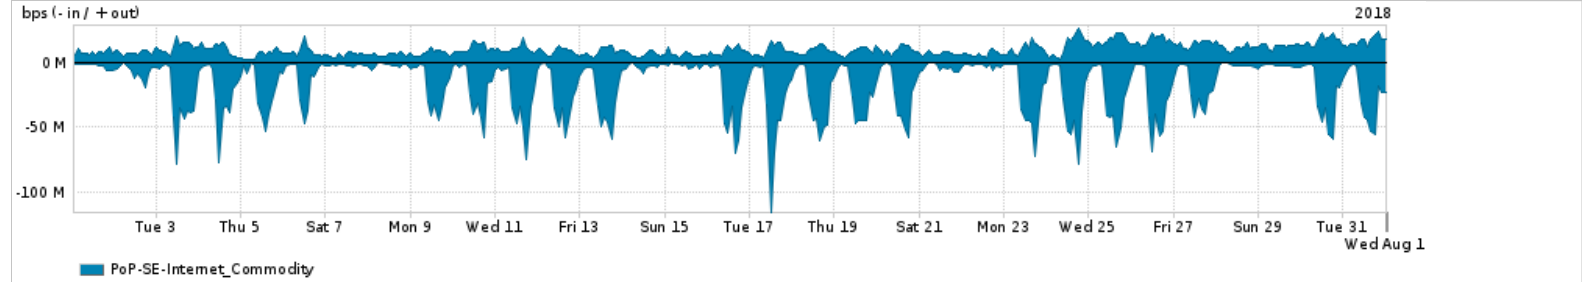

Os gráficos apresentados neste relatório de tráfego estão em formato stack, o que significa que seu valor é uma composição da soma dos componentes listados nas legendas localizadas logo abaixo dos gráficos. Os gráficos estão em "bps x tempo" e possuem dois eixos verticais, Out (positivo) e In (negativo).

A primeira coluna da tabela define o ponto de referência para entendimento dos valores de In e Out.
A contabilização do tráfego é sob o ponto de vista do AS da RNP, AS1916.

Legenda:

- PoP - Ponto de presença da RNP
- Parceiros - Provedores comerciais que a RNP mantém acordos de troca de tráfego
- Internet Acadêmica - Acesso às redes acadêmicas internacionais, serviço atualmente provido pela RedClara
- Internet commodity - Acesso pago à Internet global que é oferecido pela RNP aos seus clientes
- ASN - Número do sistema autônomo
- Profile - Objeto gerenciável definido arbitrariamente no Peakflow através de diversos parâmetros (ex: bloco cidr, peer-as, as-path, bgp community, interface, etc)

Utilização do serviço de Internet Commodity pelo PoP-SE

Average | Max | PCT95

PROFILE	PROFILE	IN	OUT	TOTAL
<input checked="" type="checkbox"/> PoP-SE	Internet_Commodity	17.35 Mbps	10.05 Mbps	27.40 Mbps

Utilização das trocas de tráfego comerciais no Brasil pelo PoP-SE