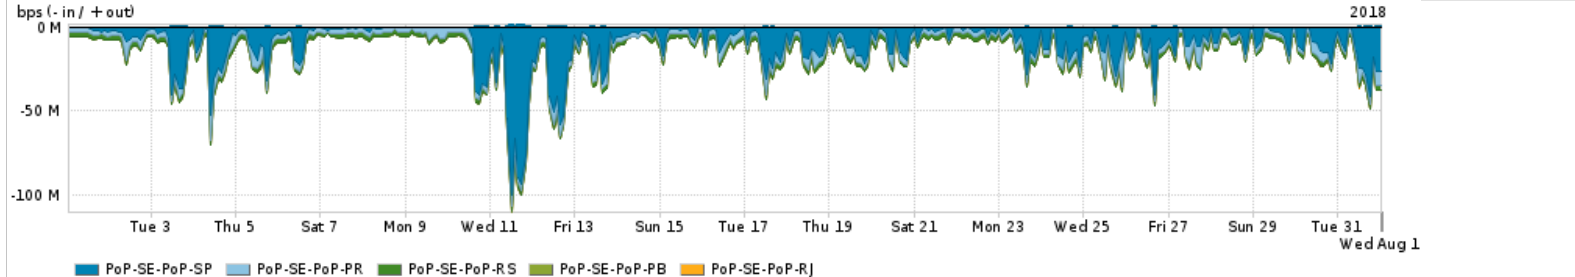

Average | Max | PCT95

PROFILE	PROFILE	IN	OUT	TOTAL
<input checked="" type="checkbox"/> PoP-SE	Internet_Academica	583.90 Kbps	39.27 Kbps	623.18 Kbps

Redes (AS's de origem) mais acessadas pelo PoP-SE

Average | Max | PCT95

	PROFILE	AS NAME	ASN	IN	OUT	TOTAL
<input checked="" type="checkbox"/>	PoP-SE	NULL	0	68.39 Mbps	1.78 Mbps	70.17 Mbps
<input checked="" type="checkbox"/>	PoP-SE	GOOGLE	15169	48.00 Mbps	17.09 Mbps	65.09 Mbps
<input checked="" type="checkbox"/>	PoP-SE	MICROSOFTEU	8068	18.02 Mbps	3.81 Mbps	21.84 Mbps
<input checked="" type="checkbox"/>	PoP-SE	GCEPSA-BR	28604	18.11 Mbps	564.38 Kbps	18.67 Mbps
<input checked="" type="checkbox"/>	PoP-SE	FACEBOOK	32934	11.36 Mbps	2.38 Mbps	13.74 Mbps
<input type="checkbox"/>	PoP-SE	NETFLIX	2906	10.57 Mbps	304.50 Kbps	10.87 Mbps
<input type="checkbox"/>	PoP-SE	AMAZON-02	16509	8.39 Mbps	1.44 Mbps	9.84 Mbps
<input type="checkbox"/>	PoP-SE	AKAMAI-ASN1	20940	9.00 Mbps	355.57 Kbps	9.36 Mbps
<input type="checkbox"/>	PoP-SE	EDGECAST	15133	5.63 Mbps	184.09 Kbps	5.82 Mbps
<input type="checkbox"/>	PoP-SE	APPLE	714	1.24 Mbps	3.22 Mbps	4.46 Mbps

Interesse de tráfego do PoP-SE com os outros PoPs da RNP

Average | Max | PCT95

	PROFILE	PROFILE	IN	OUT	TOTAL
<input checked="" type="checkbox"/>	PoP-SE	PoP-SP	10.05 Mbps	211.36 Kbps	10.26 Mbps
<input checked="" type="checkbox"/>	PoP-SE	PoP-PR	3.50 Mbps	0.00 bps	3.50 Mbps
<input checked="" type="checkbox"/>	PoP-SE	PoP-RS	2.49 Mbps	24.00 bps	2.49 Mbps
<input checked="" type="checkbox"/>	PoP-SE	PoP-PB	34.02 Kbps	403.00 bps	34.42 Kbps
<input checked="" type="checkbox"/>	PoP-SE	PoP-RJ	4.49 Kbps	85.00 bps	4.58 Kbps
<input type="checkbox"/>	PoP-SE	PoP-DF	1.39 Kbps	0.00 bps	1.39 Kbps
<input type="checkbox"/>	PoP-SE	PoP-SC	902.00 bps	0.00 bps	902.00 bps
<input type="checkbox"/>	PoP-SE	PoP-MG	6.00 bps	0.00 bps	6.00 bps
<input type="checkbox"/>	PoP-SE	PoP-SE	0.00 bps	0.00 bps	0.00 bps