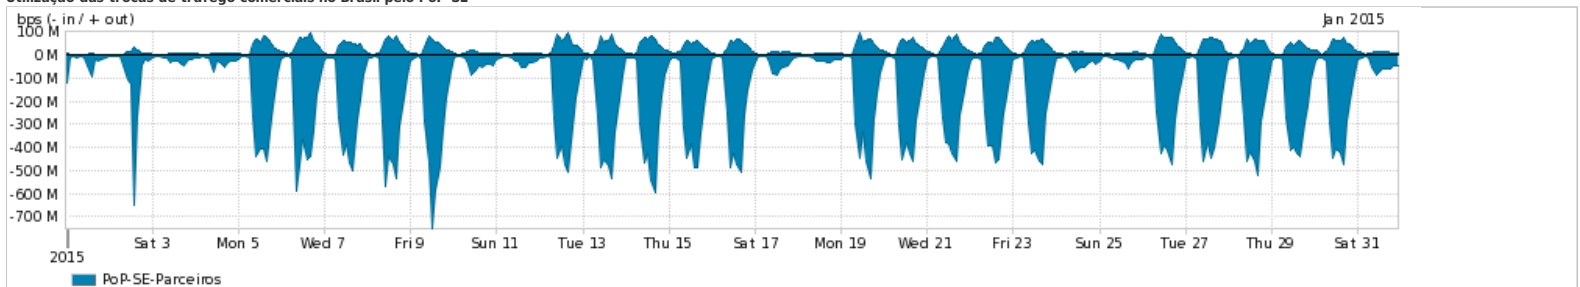

ASN - Número do sistema autônomo

Profile - Objeto gerenciável definido arbitrariamente no Peakflow através de diversos parâmetros (ex: bloco cidr, peer-as, as-path, bgp community, interface, etc)

Utilização do serviço de Internet Commodity pelo PoP-SE

[Average](#) | [Max](#) | [PCT95](#)

PROFILE	PROFILE	IN	OUT	TOTAL	
<input checked="" type="checkbox"/>	PoP-SE	Internet Commodity	44.21 Mbps	4.77 Mbps	48.98 Mbps

Utilização das trocas de tráfego comerciais no Brasil pelo PoP-SE