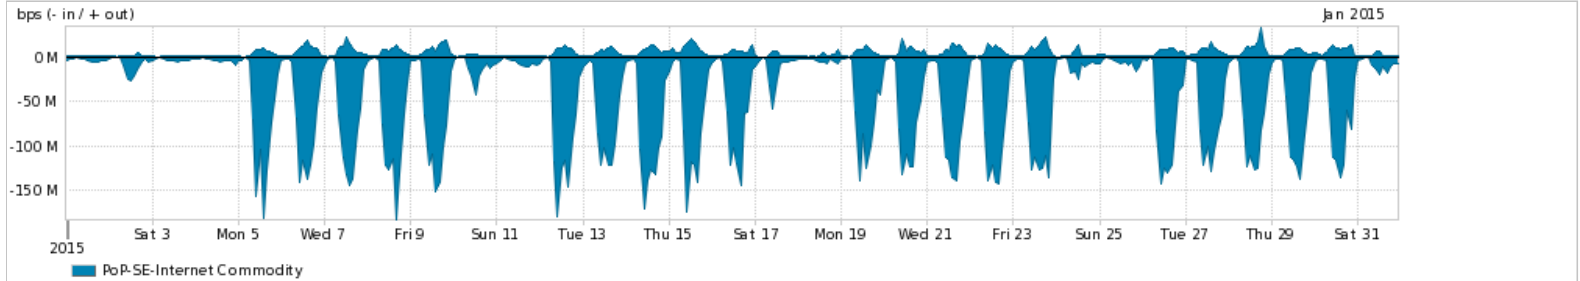

Os gráficos apresentados neste relatório de tráfego estão em formato *stack*, o que significa que seu valor é uma composição da soma dos componentes listados nas legendas localizadas logo abaixo dos gráficos. Os gráficos estão em "bps x tempo" e possuem dois eixos verticais, Out (positivo) e In (negativo).

A primeira coluna da tabela define o ponto de referência para entendimento dos valores de In e Out.

A contabilização do tráfego é sob o ponto de vista do AS da RNP, AS1916.

Legenda:

PoP - Ponto de presença da RNP

ASN - Número do sistema autônomo

Profile - Objeto gerenciável definido arbitrariamente no Peakflow através de diversos parâmetros (ex: bloco cidr, peer-as, as-path, bgp community, interface, etc)

Utilização do serviço de Internet Commodity pelo PoP-SE

[Average](#) | [Max](#) | [PCT95](#)

PROFILE	PROFILE	IN	OUT	TOTAL	
<input checked="" type="checkbox"/>	PoP-SE	Internet Commodity	44.21 Mbps	4.77 Mbps	48.98 Mbps

Utilização das trocas de tráfego comerciais no Brasil pelo PoP-SE