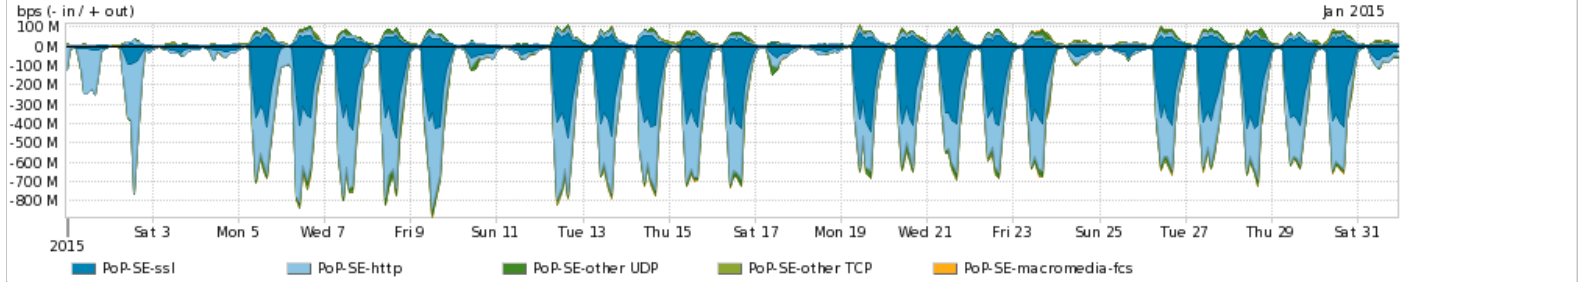

Distribuição do tráfego do PoP-SE por aplicação (análise em camada 3 e 4)

Average | Max | PCT95

PROFILE	APPLICATION	IN	OUT	TOTAL	
☒	PoP-SE	ssl	127.39 Mbps	17.08 Mbps	144.47 Mbps
☒	PoP-SE	http	102.05 Mbps	8.15 Mbps	110.20 Mbps
☒	PoP-SE	other UDP	7.47 Mbps	4.54 Mbps	12.01 Mbps
☒	PoP-SE	other TCP	3.20 Mbps	3.18 Mbps	6.38 Mbps
☒	PoP-SE	macromedia-fcs	913.78 Kbps	17.16 Kbps	930.94 Kbps