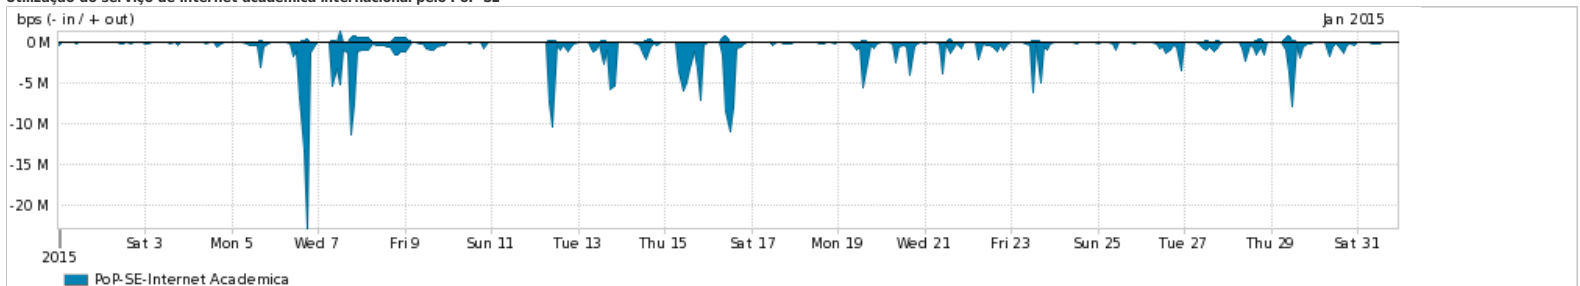

[Average](#) | [Max](#) | [PCT95](#)

PROFILE	PROFILE	IN	OUT	TOTAL	
<input checked="" type="checkbox"/>	PoP-SE	Internet Commodity	44.21 Mbps	4.77 Mbps	48.98 Mbps

Utilização das trocas de tráfego comerciais no Brasil pelo PoP-SE

[Average](#) | [Max](#) | [PCT95](#)

PROFILE	PROFILE	IN	OUT	TOTAL	
<input checked="" type="checkbox"/>	PoP-SE	Parceiros	159.62 Mbps	26.96 Mbps	186.58 Mbps

Utilização do serviço de Internet acadêmica internacional pelo PoP-SE