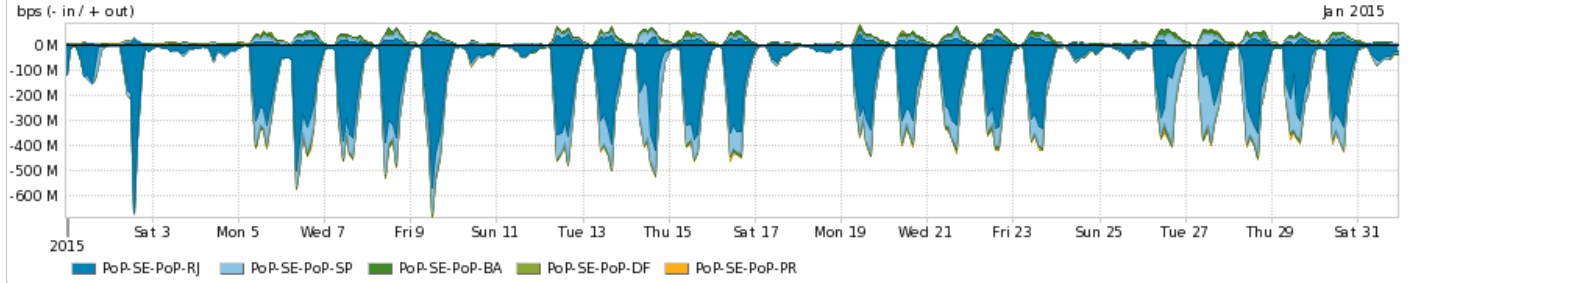

[Average](#) | [Max](#) | [PCT95](#)

PROFILE	PROFILE	IN	OUT	TOTAL	
<input checked="" type="checkbox"/>	PoP-SE	Internet Academica	802.54 Kbps	64.88 Kbps	867.42 Kbps

Redes (AS's de origem) mais acessadas pelo PoP-SE

Average | Max | PCT95

PROFILE	AS NAME	ASN	IN	OUT	TOTAL	
<input checked="" type="checkbox"/>	PoP-SE	GOOGLE	15169	87.94 Mbps	6.69 Mbps	94.62 Mbps
<input checked="" type="checkbox"/>	PoP-SE	NULL	0	35.59 Mbps	956.51 Kbps	36.55 Mbps
<input checked="" type="checkbox"/>	PoP-SE	FACEBOOK	32934	17.07 Mbps	1.35 Mbps	18.42 Mbps
<input checked="" type="checkbox"/>	PoP-SE	AKAMAI-ASN1	20940	15.99 Mbps	664.29 Kbps	16.66 Mbps
<input checked="" type="checkbox"/>	PoP-SE	SOFTLAYER	36351	8.12 Mbps	694.80 Kbps	8.81 Mbps
<input type="checkbox"/>	PoP-SE	AMAZON-AES	14618	3.47 Mbps	1.88 Mbps	5.34 Mbps
<input type="checkbox"/>	PoP-SE	NETFLIX	2906	5.18 Mbps	114.97 Kbps	5.30 Mbps
<input type="checkbox"/>	PoP-SE	AMAZON-02	16509	3.41 Mbps	1.11 Mbps	4.53 Mbps
<input type="checkbox"/>	PoP-SE	GVT	18881	1.91 Mbps	2.34 Mbps	4.26 Mbps
<input type="checkbox"/>	PoP-SE	GCEP-SA	28604	3.90 Mbps	297.38 Kbps	4.20 Mbps

Interesse de tráfego do PoP-SE com os outros PoPs da RNP

Average | Max | PCT95

PROFILE	PROFILE	IN	OUT	TOTAL	
<input checked="" type="checkbox"/>	PoP-SE	PoP-RJ	107.74 Mbps	7.78 Mbps	115.52 Mbps
<input checked="" type="checkbox"/>	PoP-SE	PoP-SP	34.00 Mbps	6.33 Mbps	40.33 Mbps
<input checked="" type="checkbox"/>	PoP-SE	PoP-BA	2.67 Mbps	6.50 Mbps	9.17 Mbps
<input checked="" type="checkbox"/>	PoP-SE	PoP-DF	1.24 Mbps	1.30 Mbps	2.54 Mbps
<input checked="" type="checkbox"/>	PoP-SE	PoP-PR	1.49 Mbps	79.69 Kbps	1.57 Mbps
<input type="checkbox"/>	PoP-SE	PoP-RN	186.84 Kbps	757.88 Kbps	944.71 Kbps
<input type="checkbox"/>	PoP-SE	PoP-MG	478.29 Kbps	103.15 Kbps	581.43 Kbps
<input type="checkbox"/>	PoP-SE	PoP-RS	203.08 Kbps	119.07 Kbps	322.15 Kbps
<input type="checkbox"/>	PoP-SE	PoP-CE	87.10 Kbps	46.88 Kbps	133.98 Kbps
<input type="checkbox"/>	PoP-SE	PoP-SC	94.39 Kbps	36.32 Kbps	130.71 Kbps