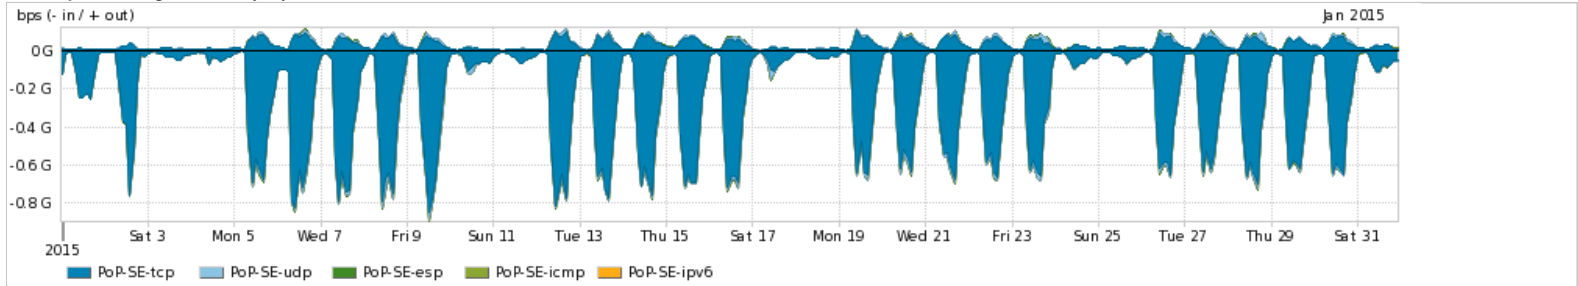

PROFILE	APPLICATION	IN	OUT	TOTAL	
☐	PoP-SE	smtp	200.03 Kbps	264.21 Kbps	464.23 Kbps
☐	PoP-SE	rdp	18.52 Kbps	371.84 Kbps	390.36 Kbps
☐	PoP-SE	dns	248.67 Kbps	120.49 Kbps	369.16 Kbps
☐	PoP-SE	ssh	72.36 Kbps	123.48 Kbps	195.84 Kbps
☐	PoP-SE	xmpp	66.53 Kbps	35.40 Kbps	101.93 Kbps

Distribuição do tráfego do PoP-SE por protocolo

Average | Max | PCT95

PROFILE	PROTOCOL	IN	OUT	TOTAL	
☒	PoP-SE	tcp	233.81 Mbps	29.22 Mbps	263.03 Mbps
☒	PoP-SE	udp	7.73 Mbps	4.72 Mbps	12.45 Mbps
☒	PoP-SE	esp	876.06 Kbps	652.13 Kbps	1.53 Mbps
☒	PoP-SE	icmp	131.79 Kbps	163.41 Kbps	295.21 Kbps
☒	PoP-SE	ipv6	8.48 Kbps	1.54 Kbps	10.02 Kbps
☐	PoP-SE	gre	3.97 Kbps	1.67 Kbps	5.63 Kbps
☐	PoP-SE	rsvp	3.00 bps	7.00 bps	10.00 bps

For assistance with this product, please contact support@arbornetworks.com.