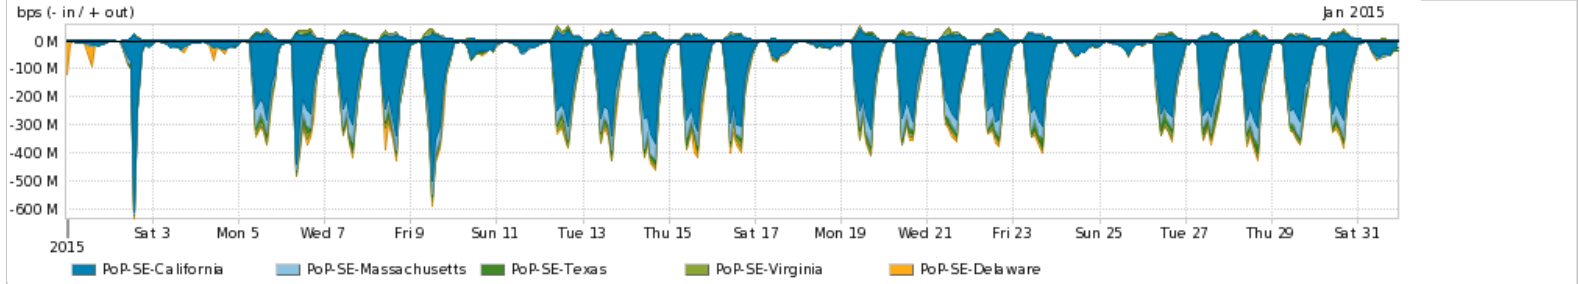

Distribuição do tráfego do PoP-SE por estado, província ou similar

Average | Max | PCT95

PROFILE	REGION	IN	OUT	TOTAL	
☒	PoP-SE	California	93.81 Mbps	7.78 Mbps	101.59 Mbps
☒	PoP-SE	Massachusetts	15.33 Mbps	672.74 Kbps	16.00 Mbps
☒	PoP-SE	Texas	6.44 Mbps	575.48 Kbps	7.02 Mbps
☒	PoP-SE	Virginia	4.52 Mbps	1.81 Mbps	6.33 Mbps
☒	PoP-SE	Delaware	5.72 Mbps	125.61 Kbps	5.84 Mbps
☐	PoP-SE	Washington	3.65 Mbps	1.27 Mbps	4.91 Mbps
☐	PoP-SE	Sao Paulo	2.43 Mbps	1.15 Mbps	3.57 Mbps
☐	PoP-SE	Sergipe	607.40 Kbps	2.66 Mbps	3.26 Mbps
☐	PoP-SE	Florida	3.05 Mbps	129.29 Kbps	3.18 Mbps
☐	PoP-SE	Arizona	1.92 Mbps	56.64 Kbps	1.98 Mbps
☐	PoP-SE	Colorado	1.75 Mbps	46.31 Kbps	1.79 Mbps
☐	PoP-SE	Distrito Federal	995.22 Kbps	254.08 Kbps	1.25 Mbps
☐	PoP-SE	North Carolina	1.09 Mbps	102.59 Kbps	1.19 Mbps
☐	PoP-SE	District of Columbia	1.05 Mbps	56.93 Kbps	1.10 Mbps
☐	PoP-SE	Noord-Holland	999.60 Kbps	12.20 Kbps	1.01 Mbps