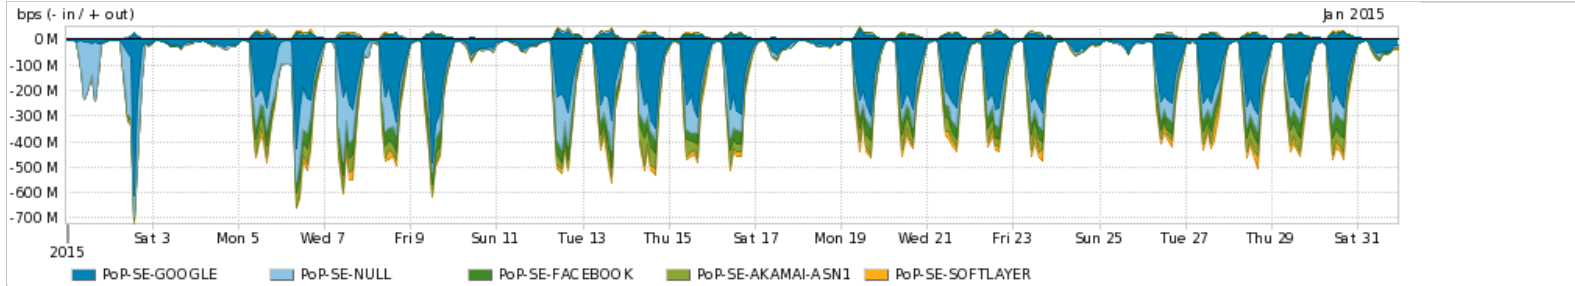

[Average](#) | [Max](#) | [PCT95](#)

PROFILE	PROFILE	IN	OUT	TOTAL	
<input checked="" type="checkbox"/>	PoP-SE	Internet Commodity	44.21 Mbps	4.77 Mbps	48.98 Mbps

Utilização das trocas de tráfego comerciais no Brasil pelo PoP-SE

[Average](#) | [Max](#) | [PCT95](#)

PROFILE	PROFILE	IN	OUT	TOTAL	
<input checked="" type="checkbox"/>	PoP-SE	Parceiros	159.62 Mbps	26.96 Mbps	186.58 Mbps

Utilização do serviço de Internet acadêmica internacional pelo PoP-SE

[Average](#) | [Max](#) | [PCT95](#)

PROFILE	PROFILE	IN	OUT	TOTAL	
<input checked="" type="checkbox"/>	PoP-SE	Internet Academica	802.54 Kbps	64.88 Kbps	867.42 Kbps

Redes (AS's de origem) mais acessadas pelo PoP-SE