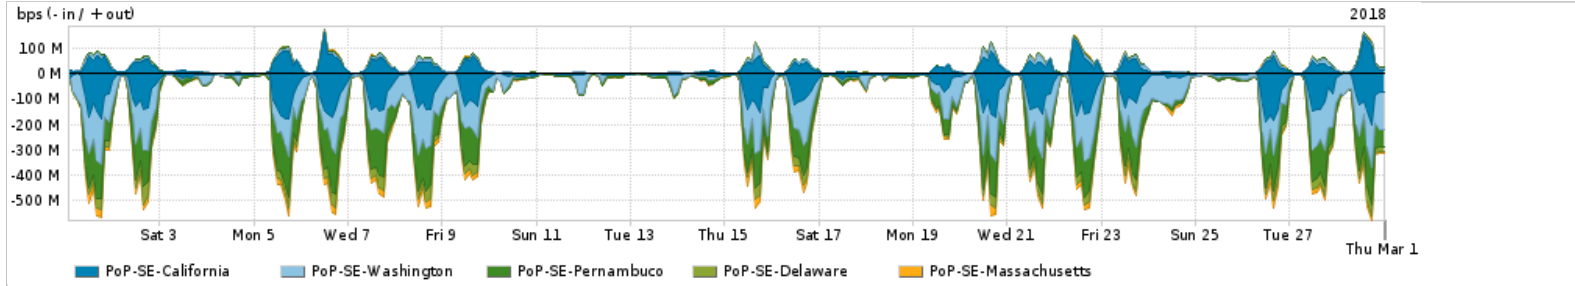

Distribuição do tráfego do PoP-SE por estado, província ou similar

Average | Max | PCT95

	PROFILE	REGION	IN	OUT	TOTAL
☒	PoP-SE	California	41.50 Mbps	18.92 Mbps	60.42 Mbps
☒	PoP-SE	Washington	55.50 Mbps	4.10 Mbps	59.60 Mbps
☒	PoP-SE	Pernambuco	45.14 Mbps	1.61 Mbps	46.75 Mbps
☒	PoP-SE	Delaware	10.82 Mbps	285.43 Kbps	11.11 Mbps
☒	PoP-SE	Massachusetts	6.84 Mbps	314.67 Kbps	7.16 Mbps
☐	PoP-SE	Rio de Janeiro	6.00 Mbps	258.89 Kbps	6.26 Mbps
☐	PoP-SE	Virginia	3.12 Mbps	1.09 Mbps	4.21 Mbps
☐	PoP-SE	Sergipe	649.76 Kbps	2.72 Mbps	3.37 Mbps
☐	PoP-SE	Sao Paulo	949.63 Kbps	332.05 Kbps	1.28 Mbps
☐	PoP-SE	Texas	1.05 Mbps	173.88 Kbps	1.22 Mbps
☐	PoP-SE	Arizona	1.17 Mbps	31.07 Kbps	1.20 Mbps
☐	PoP-SE	Parana	946.78 Kbps	32.53 Kbps	979.31 Kbps
☐	PoP-SE	New York	721.87 Kbps	167.80 Kbps	889.67 Kbps
☐	PoP-SE	Quebec	799.16 Kbps	34.35 Kbps	833.52 Kbps
☐	PoP-SE	Oregon	362.30 Kbps	449.62 Kbps	811.92 Kbps