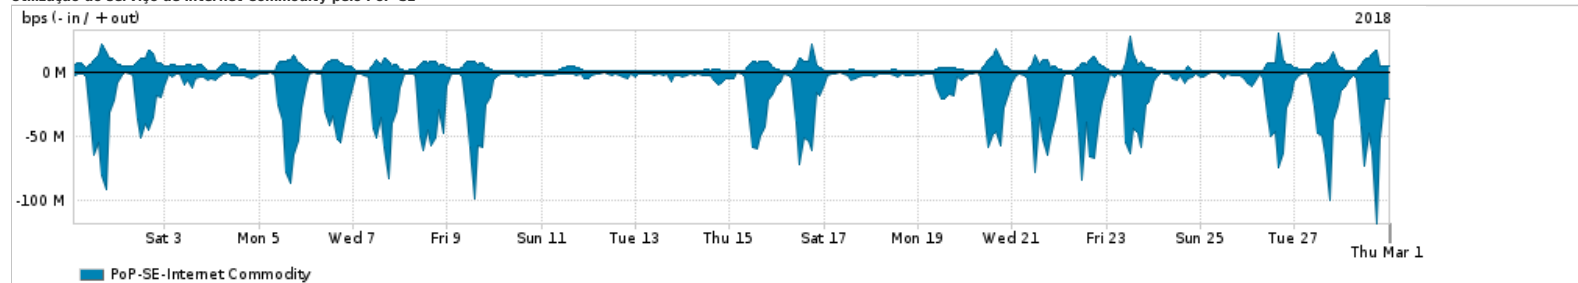

Os gráficos apresentados neste relatório de tráfego estão em formato stack, o que significa que seu valor é uma composição da soma dos componentes listados nas legendas localizadas logo abaixo dos gráficos. Os gráficos estão em "bps x tempo" e possuem dois eixos verticais, Out (positivo) e In (negativo).
 A primeira coluna da tabela define o ponto de referência para entendimento dos valores de In e Out.
 A contabilização do tráfego é sob o ponto de vista do AS da RNP, AS1916.

Legenda:

- PoP - Ponto de presença da RNP
- Parceiros - Provedores comerciais que a RNP mantém acordos de troca de tráfego
- Internet Acadêmica - Acesso às redes acadêmicas internacionais, serviço atualmente provido pela RedClara
- Internet commodity - Acesso pago à Internet global que é oferecido pela RNP aos seus clientes
- ASN - Número do sistema autônomo
- Profile - Objeto gerenciável definido arbitrariamente no Peakflow através de diversos parâmetros (ex: bloco cidr, peer-as, as-path, bgp community, interface, etc)

Utilização do serviço de Internet Commodity pelo PoP-SE

PROFILE	PROFILE	IN	OUT	TOTAL
<input checked="" type="checkbox"/> PoP-SE	Internet Commodity	18.57 Mbps	3.81 Mbps	22.37 Mbps

Utilização das trocas de tráfego comerciais no Brasil pelo PoP-SE