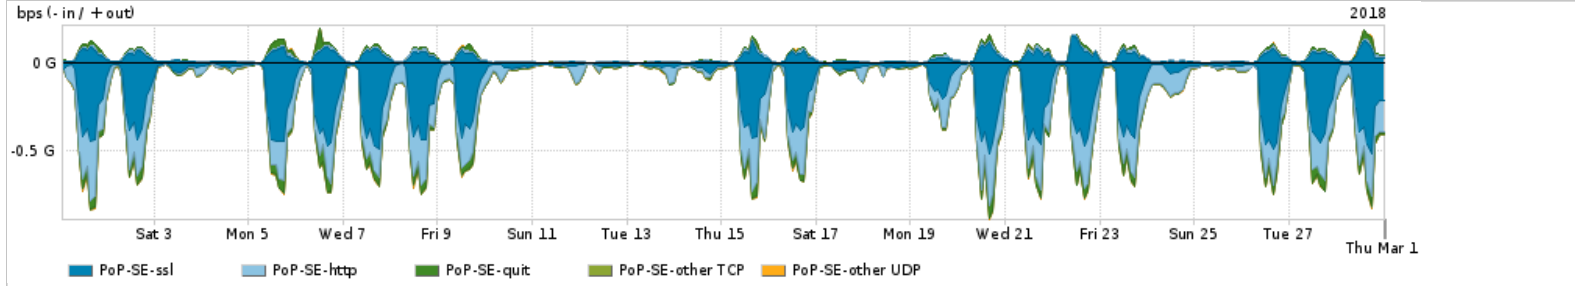

Distribuição do tráfego do PoP-SE por aplicação (análise em camada 3 e 4)

Average | Max | PCT95

	PROFILE	APPLICATION	IN	OUT	TOTAL
☒	PoP-SE	ssl	129.51 Mbps	23.35 Mbps	152.86 Mbps
☒	PoP-SE	http	79.92 Mbps	6.34 Mbps	86.26 Mbps
☒	PoP-SE	quit	14.69 Mbps	5.29 Mbps	19.98 Mbps
☒	PoP-SE	other TCP	4.98 Mbps	288.73 Kbps	5.27 Mbps