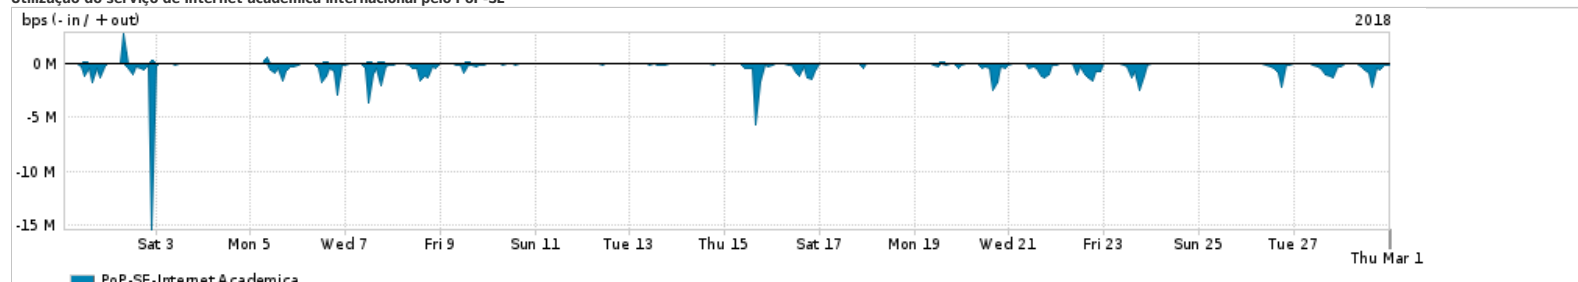

Os gráficos apresentados neste relatório de tráfego estão em formato stack, o que significa que seu valor é uma composição da soma dos componentes listados nas legendas localizadas logo abaixo dos gráficos. Os gráficos estão em "bps x tempo" e possuem dois eixos verticais, Out (positivo) e In (negativo).
 A primeira coluna da tabela define o ponto de referência para entendimento dos valores de In e Out.
 A contabilização do tráfego é sob o ponto de vista do AS da RNP, AS1916.

Utilização do serviço de Internet Commodity pelo PoP-SE

PROFILE	PROFILE	IN	OUT	TOTAL
<input checked="" type="checkbox"/> PoP-SE	Internet Commodity	18.57 Mbps	3.81 Mbps	22.37 Mbps

Utilização das trocas de tráfego comerciais no Brasil pelo PoP-SE

PROFILE	PROFILE	IN	OUT	TOTAL
<input checked="" type="checkbox"/> PoP-SE	Parceiros	157.48 Mbps	30.80 Mbps	188.28 Mbps

Utilização do serviço de Internet acadêmica internacional pelo PoP-SE

PROFILE	PROFILE	IN	OUT	TOTAL
<input checked="" type="checkbox"/> PoP-SE	Internet Academica	329.22 Kbps	31.22 Kbps	360.45 Kbps