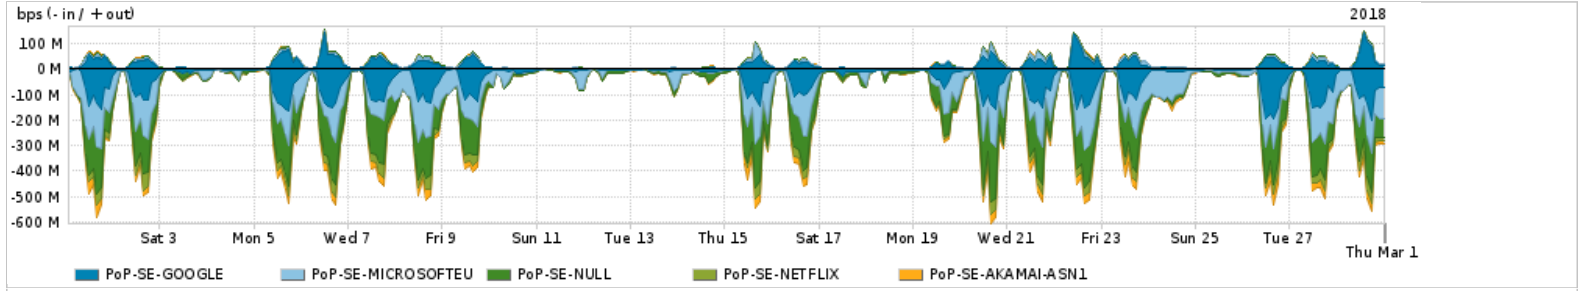

Redes (AS's de origem) mais acessadas pelo PoP-SE

Average | Max | PCT95

	PROFILE	AS NAME	ASN	IN	OUT	TOTAL
☒	PoP-SE	GOOGLE	15169	39.56 Mbps	14.88 Mbps	54.45 Mbps
☒	PoP-SE	MICROSOFTEU	8068	49.17 Mbps	3.34 Mbps	52.51 Mbps
☒	PoP-SE	NULL	0	49.00 Mbps	1.62 Mbps	50.62 Mbps
☒	PoP-SE	NETFLIX	2906	10.36 Mbps	274.19 Kbps	10.64 Mbps
☒	PoP-SE	AKAMAI-ASN1	20940	9.11 Mbps	377.06 Kbps	9.49 Mbps
☐	PoP-SE	EDGECAST	15133	8.77 Mbps	281.77 Kbps	9.05 Mbps
☐	PoP-SE	AMAZON-02	16509	7.01 Mbps	930.77 Kbps	7.94 Mbps
☐	PoP-SE	FACEBOOK	32934	5.56 Mbps	1.40 Mbps	6.96 Mbps
☐	PoP-SE	GCEPSA-BR	28604	6.30 Mbps	236.71 Kbps	6.54 Mbps
☐	PoP-SE	LEVEL3-AS3549	3549	3.10 Mbps	82.26 Kbps	3.19 Mbps