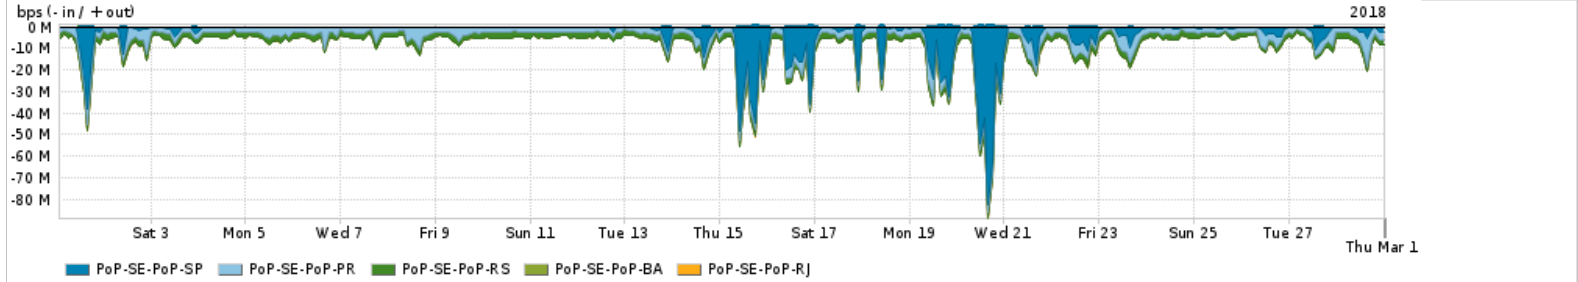

Interesse de tráfego do PoP-SE com os outros PoPs da RNP

Average | Max | PCT95

	PROFILE	PROFILE	IN	OUT	TOTAL
☒	PoP-SE	PoP-SP	3.88 Mbps	89.38 Kbps	3.97 Mbps
☒	PoP-SE	PoP-PR	3.19 Mbps	0.00 bps	3.19 Mbps
☒	PoP-SE	PoP-RS	2.36 Mbps	19.00 bps	2.36 Mbps
☒	PoP-SE	PoP-BA	19.88 Kbps	684.00 bps	20.56 Kbps
☒	PoP-SE	PoP-RJ	2.34 Kbps	46.00 bps	2.38 Kbps
☐	PoP-SE	PoP-DF	1.20 Kbps	0.00 bps	1.20 Kbps
☐	PoP-SE	PoP-PB	302.00 bps	7.00 bps	309.00 bps
☐	PoP-SE	PoP-SC	191.00 bps	0.00 bps	191.00 bps
☐	PoP-SE	PoP-PA	134.00 bps	0.00 bps	134.00 bps