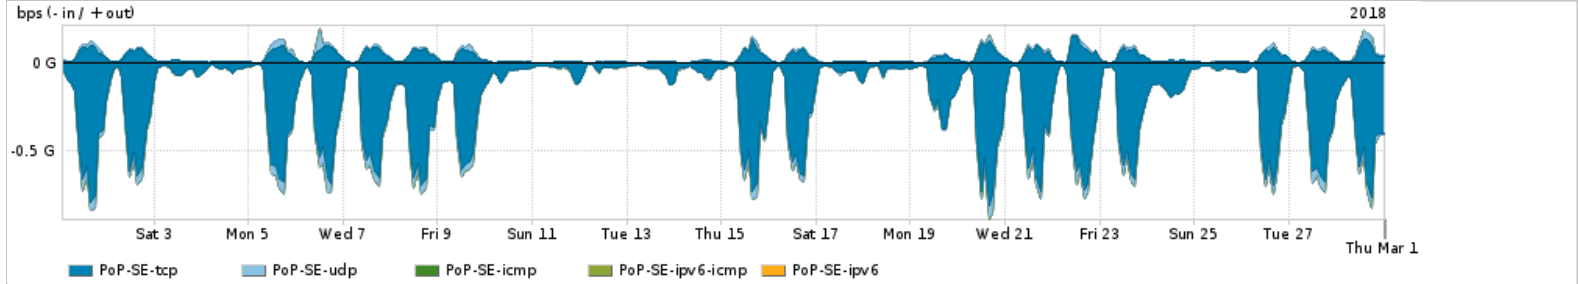

PROFILE	APPLICATION	IN	OUT	TOTAL
☒	PoP-SE	other UDP	772.42 Kbps	191.45 Kbps	963.87 Kbps
☐	PoP-SE	stun	250.52 Kbps	325.17 Kbps	575.69 Kbps
☐	PoP-SE	dns	249.03 Kbps	107.45 Kbps	356.48 Kbps
☐	PoP-SE	xmpp	130.02 Kbps	67.60 Kbps	197.61 Kbps
☐	PoP-SE	smtp	85.19 Kbps	90.46 Kbps	175.65 Kbps
☐	PoP-SE	macromedia-fcs	153.95 Kbps	2.68 Kbps	156.62 Kbps

Distribuição do tráfego do PoP-SE por protocolo

Average | Max | PCT95

	PROFILE	PROTOCOL	IN	OUT	TOTAL
☒	PoP-SE	tcp	215.04 Mbps	30.33 Mbps	245.36 Mbps
☒	PoP-SE	udp	15.96 Mbps	5.92 Mbps	21.88 Mbps
☒	PoP-SE	icmp	15.16 Kbps	16.14 Kbps	31.29 Kbps
☒	PoP-SE	ipv6-icmp	188.00 bps	219.00 bps	407.00 bps
☒	PoP-SE	ipv6	30.00 bps	33.00 bps	63.00 bps
☐	PoP-SE	esp	42.00 bps	0.00 bps	42.00 bps
☐	PoP-SE	gre	0.00 bps	0.00 bps	0.00 bps

For assistance with this product, please contact support at <https://support.arbornetworks.com>