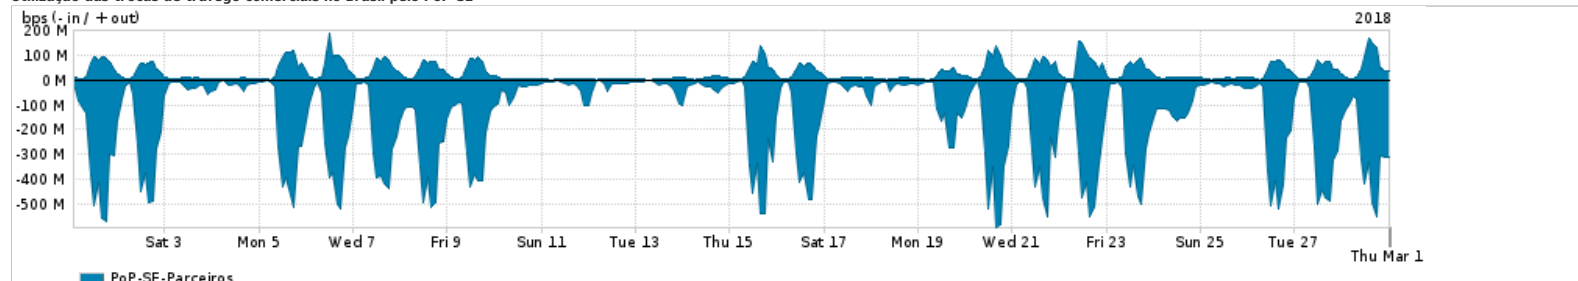

Os gráficos apresentados neste relatório de tráfego estão em formato stack, o que significa que seu valor é uma composição da soma dos componentes listados nas legendas localizadas logo abaixo dos gráficos. Os gráficos estão em "bps x tempo" e possuem dois eixos verticais, Out (positivo) e In (negativo).
 A primeira coluna da tabela define o ponto de referência para entendimento dos valores de In e Out.
 A contabilização do tráfego é sob o ponto de vista do AS da RNP, AS1916.

Legenda:

- PoP - Ponto de presença da RNP
- Parceiros - Provedores comerciais que a RNP mantém acordos de troca de tráfego
- Internet Acadêmica - Acesso às redes acadêmicas internacionais, serviço atualmente provido pela RedClara
- Internet commodity - Acesso pago à Internet global que é oferecido pela RNP aos seus clientes
- ASN - Número do sistema autônomo
- Profile - Objeto gerenciável definido arbitrariamente no Peakflow através de diversos parâmetros (ex: bloco cidr, peer-as, as-path, bgp community, interface, etc)

Utilização do serviço de Internet Commodity pelo PoP-SE

PROFILE	PROFILE	IN	OUT	TOTAL
<input checked="" type="checkbox"/> PoP-SE	Internet Commodity	18.57 Mbps	3.81 Mbps	22.37 Mbps

Utilização das trocas de tráfego comerciais no Brasil pelo PoP-SE

PROFILE	PROFILE	IN	OUT	TOTAL
<input checked="" type="checkbox"/> PoP-SE	Parceiros	157.48 Mbps	30.80 Mbps	188.28 Mbps

Utilização do serviço de Internet acadêmica internacional pelo PoP-SE

PROFILE	PROFILE	IN	OUT	TOTAL
<input checked="" type="checkbox"/> PoP-SE	Internet Academica	329.22 Kbps	31.22 Kbps	360.45 Kbps