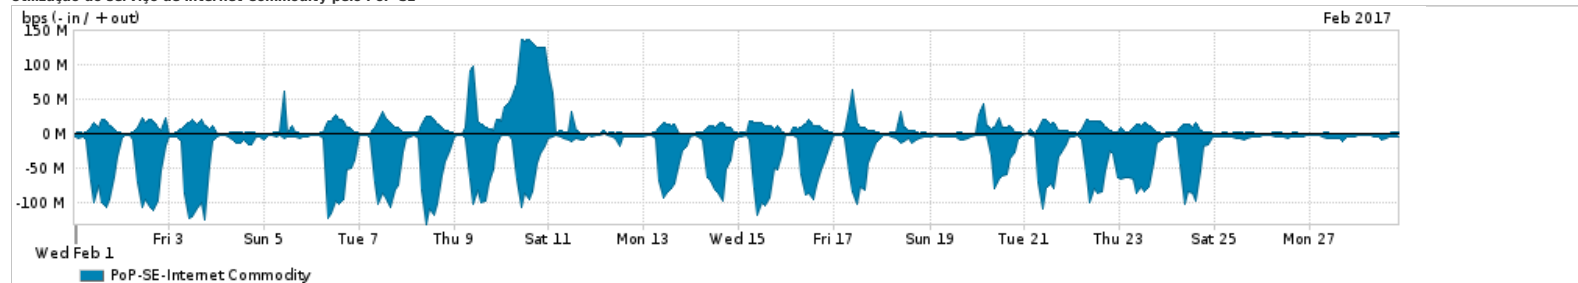

Os gráficos apresentados neste relatório de tráfego estão em formato stack, o que significa que seu valor é uma composição da soma dos componentes listados nas legendas localizadas logo abaixo dos gráficos. Os gráficos estão em "bps x tempo" e possuem dois eixos verticais, Out (positivo) e In (negativo).
 A primeira coluna da tabela define o ponto de referência para entendimento dos valores de In e Out.
 A contabilização do tráfego é sob o ponto de vista do AS da RNP, AS1916.

Legenda:
 PoP - Ponto de presença da RNP
 Parceiros - Provedores comerciais que a RNP mantém acordos de troca de tráfego
 Internet Acadêmica - Acesso às redes acadêmicas internacionais, serviço atualmente provido pela RedClara
 Internet commodity - Acesso pago à Internet global que é oferecido pela RNP aos seus clientes
 ASN - Número do sistema autônomo
 Profile - Objeto gerenciável definido arbitrariamente no Peakflow através de diversos parâmetros (ex: bloco cidr, peer-as, as-path, bgp community, interface, etc)

Utilização do serviço de Internet Commodity pelo PoP-SE

Average | Max | PCT95

PROFILE	PROFILE	IN	OUT	TOTAL	
<input checked="" type="checkbox"/>	PoP-SE	Internet Commodity	33.59 Mbps	10.88 Mbps	44.48 Mbps