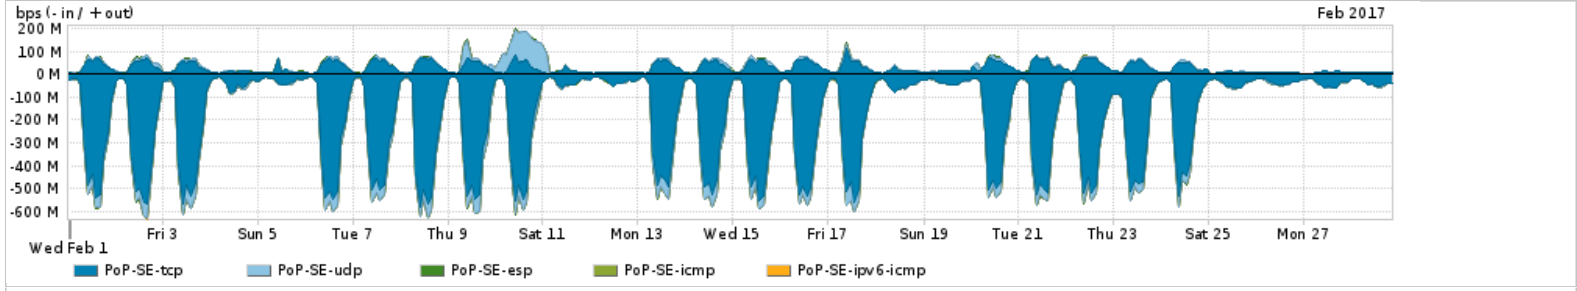

PROFILE	APPLICATION	IN	OUT	TOTAL
☒	PoP-SE	quit	12.43 Mbps	1.09 Mbps	13.52 Mbps
☒	PoP-SE	other UDP	2.74 Mbps	6.72 Mbps	9.47 Mbps
☒	PoP-SE	other TCP	4.63 Mbps	1.61 Mbps	6.24 Mbps
☐	PoP-SE	macromedia-fcs	960.52 Kbps	32.35 Kbps	992.87 Kbps
☐	PoP-SE	dns	182.64 Kbps	98.54 Kbps	281.18 Kbps
☐	PoP-SE	ftp	18.46 Kbps	234.43 Kbps	252.88 Kbps
☐	PoP-SE	smtp	96.18 Kbps	144.22 Kbps	240.40 Kbps
☐	PoP-SE	xmpp	90.18 Kbps	54.52 Kbps	144.70 Kbps

Distribuição do tráfego do PoP-SE por protocolo

Average | Max | PCT95

	PROFILE	PROTOCOL	IN	OUT	TOTAL
☒	PoP-SE	tcp	179.11 Mbps	26.13 Mbps	205.24 Mbps
☒	PoP-SE	udp	15.42 Mbps	8.00 Mbps	23.42 Mbps
☒	PoP-SE	esp	426.96 Kbps	600.22 Kbps	1.03 Mbps
☒	PoP-SE	icmp	13.43 Kbps	46.95 Kbps	60.38 Kbps
☒	PoP-SE	ipv6-icmp	263.00 bps	264.00 bps	527.00 bps
☐	PoP-SE	gre	302.00 bps	18.00 bps	320.00 bps
☐	PoP-SE	sctp	0.00 bps	0.00 bps	0.00 bps
☐	PoP-SE	ipv6	0.00 bps	0.00 bps	0.00 bps

For assistance with this product, please contact support@arbornetworks.com.