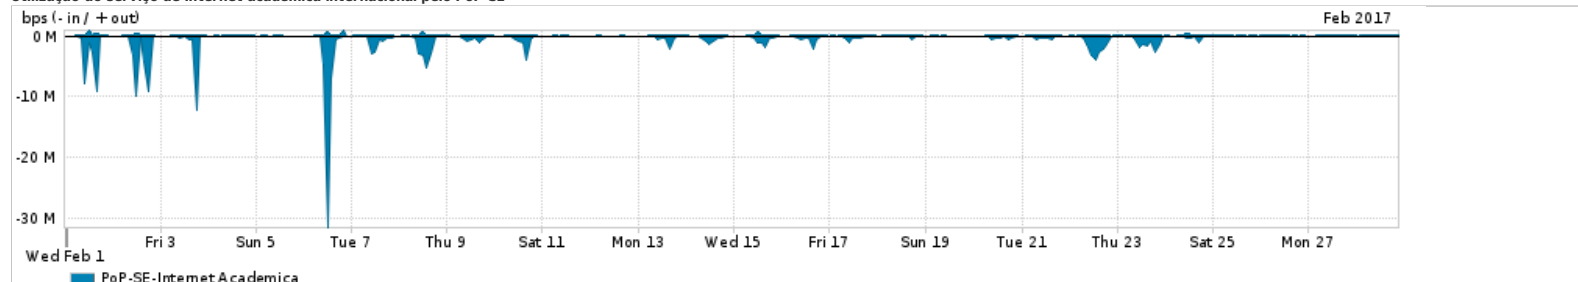

Os gráficos apresentados neste relatório de tráfego estão em formato stack, o que significa que seu valor é uma composição da soma dos componentes listados nas legendas localizadas logo abaixo dos gráficos. Os gráficos estão em "bps x tempo" e possuem dois eixos verticais, Out (positivo) e In (negativo).
 A primeira coluna da tabela define o ponto de referência para entendimento dos valores de In e Out.
 A contabilização do tráfego é sob o ponto de vista do AS da RNP, AS1916.

Utilização do serviço de Internet Commodity pelo PoP-SE

Average | Max | PCT95

PROFILE	PROFILE	IN	OUT	TOTAL	
<input checked="" type="checkbox"/>	PoP-SE	Internet Commodity	33.59 Mbps	10.88 Mbps	44.48 Mbps

Utilização das trocas de tráfego comerciais no Brasil pelo PoP-SE

Average | Max | PCT95

PROFILE	PROFILE	IN	OUT	TOTAL	
<input checked="" type="checkbox"/>	PoP-SE	Parceiros	124.97 Mbps	23.11 Mbps	148.07 Mbps

Utilização do serviço de Internet acadêmica internacional pelo PoP-SE

Average | Max | PCT95

PROFILE	PROFILE	IN	OUT	TOTAL	
<input checked="" type="checkbox"/>	PoP-SE	Internet Acadêmica	597.81 Kbps	34.51 Kbps	632.32 Kbps