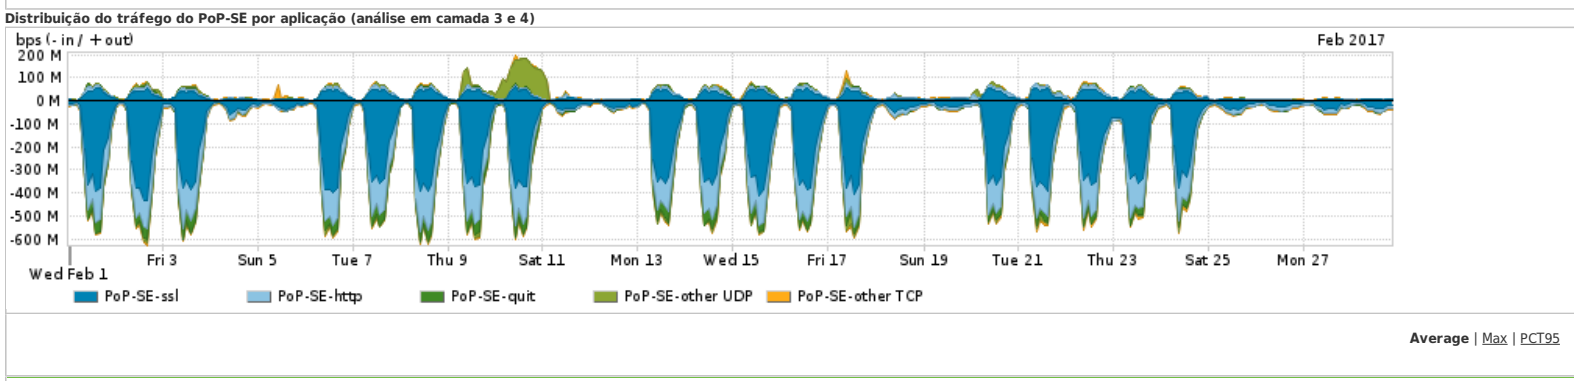

Interesse de tráfego do PoP-SE com os outros PoPs da RNP

Average | Max | PCT95

PROFILE	PROFILE	IN	OUT	TOTAL	
<input checked="" type="checkbox"/>	PoP-SE	PoP-PR	3.04 Mbps	0.00 bps	3.04 Mbps
<input checked="" type="checkbox"/>	PoP-SE	PoP-RS	2.38 Mbps	16.15 Kbps	2.39 Mbps
<input checked="" type="checkbox"/>	PoP-SE	PoP-RJ	1.91 Mbps	34.96 Kbps	1.95 Mbps
<input checked="" type="checkbox"/>	PoP-SE	PoP-SP	48.55 Kbps	220.00 bps	48.77 Kbps
<input checked="" type="checkbox"/>	PoP-SE	PoP-SE	3.23 Kbps	3.23 Kbps	6.45 Kbps
<input type="checkbox"/>	PoP-SE	PoP-SC	46.00 bps	0.00 bps	46.00 bps
<input type="checkbox"/>	PoP-SE	PoP-CE	0.00 bps	9.00 bps	9.00 bps
<input type="checkbox"/>	PoP-SE	PoP-DF	0.00 bps	4.00 bps	4.00 bps
<input type="checkbox"/>	PoP-SE	PoP-RN	4.00 bps	0.00 bps	4.00 bps

PROFILE	REGION	IN	OUT	TOTAL	
<input checked="" type="checkbox"/>	PoP-SE	California	43.13 Mbps	11.72 Mbps	54.85 Mbps
<input checked="" type="checkbox"/>	PoP-SE	Iowa	33.85 Mbps	705.12 Kbps	34.56 Mbps
<input checked="" type="checkbox"/>	PoP-SE	Delaware	14.04 Mbps	491.24 Kbps	14.53 Mbps
<input checked="" type="checkbox"/>	PoP-SE	Connecticut	7.69 Mbps	310.13 Kbps	8.00 Mbps
<input checked="" type="checkbox"/>	PoP-SE	Massachusetts	6.64 Mbps	323.14 Kbps	6.96 Mbps
<input type="checkbox"/>	PoP-SE	Washington	4.29 Mbps	1.02 Mbps	5.31 Mbps
<input type="checkbox"/>	PoP-SE	Sergipe	586.40 Kbps	1.89 Mbps	2.48 Mbps
<input type="checkbox"/>	PoP-SE	Guangdong	3.36 Kbps	2.43 Mbps	2.43 Mbps
<input type="checkbox"/>	PoP-SE	New York	1.98 Mbps	259.74 Kbps	2.24 Mbps
<input type="checkbox"/>	PoP-SE	Virginia	1.49 Mbps	333.15 Kbps	1.83 Mbps
<input type="checkbox"/>	PoP-SE	Florida	1.62 Mbps	73.51 Kbps	1.70 Mbps
<input type="checkbox"/>	PoP-SE	Texas	1.28 Mbps	299.29 Kbps	1.58 Mbps
<input type="checkbox"/>	PoP-SE	Arizona	1.50 Mbps	41.86 Kbps	1.54 Mbps
<input type="checkbox"/>	PoP-SE	New Hampshire	1.41 Mbps	58.32 Kbps	1.47 Mbps
<input type="checkbox"/>	PoP-SE	Noord-Holland	1.24 Mbps	101.53 Kbps	1.34 Mbps