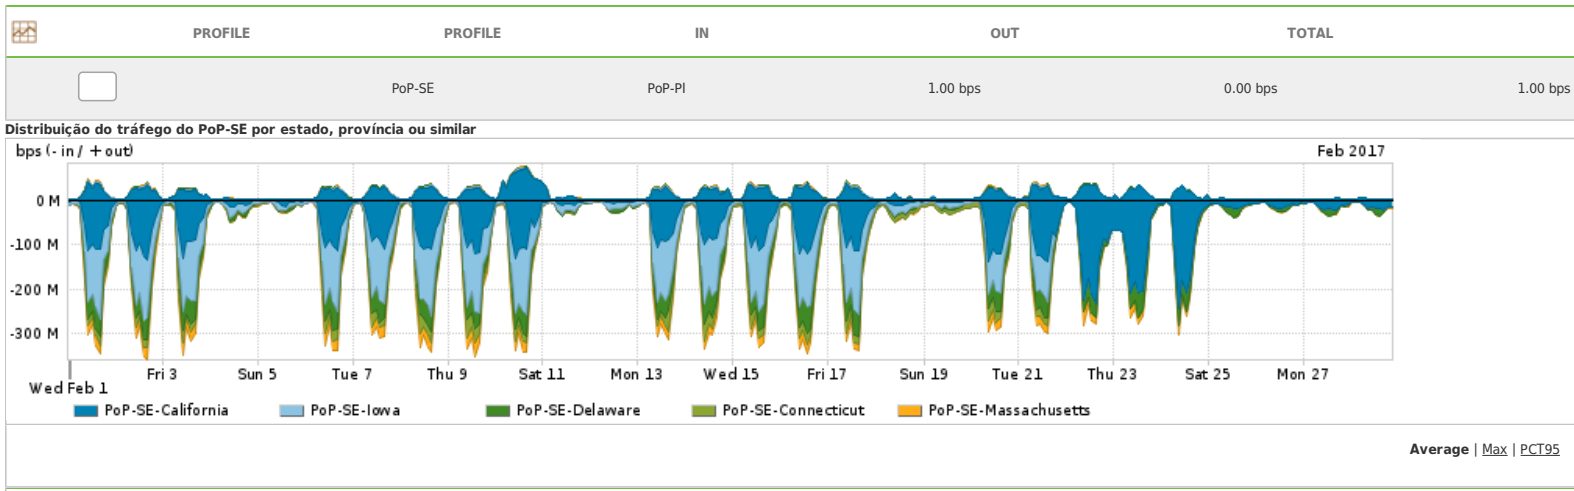

Utilização do serviço de Internet acadêmica internacional pelo PoP-SE

Average | Max | PCT95

PROFILE	PROFILE	IN	OUT	TOTAL	
<input checked="" type="checkbox"/>	PoP-SE	Internet Acadêmica	597.81 Kbps	34.51 Kbps	632.32 Kbps

Redes (AS's de origem) mais acessadas pelo PoP-SE

Average | Max | PCT95

PROFILE	AS NAME	ASN	IN	OUT	TOTAL	
<input checked="" type="checkbox"/>	PoP-SE	GOOGLE	15169	69.30 Mbps	8.59 Mbps	77.88 Mbps
<input checked="" type="checkbox"/>	PoP-SE	NULL	0	31.21 Mbps	744.99 Kbps	31.95 Mbps
<input checked="" type="checkbox"/>	PoP-SE	NETFLIX	2906	12.02 Mbps	190.52 Kbps	12.21 Mbps
<input checked="" type="checkbox"/>	PoP-SE	MICROSOFTEU	8068	11.40 Mbps	743.68 Kbps	12.15 Mbps
<input checked="" type="checkbox"/>	PoP-SE	FACEBOOK	32934	9.69 Mbps	1.54 Mbps	11.23 Mbps
<input type="checkbox"/>	PoP-SE	AMAZON-02	16509	5.10 Mbps	432.66 Kbps	5.54 Mbps
<input type="checkbox"/>	PoP-SE	TASCOM	52871	5.22 Mbps	232.16 Kbps	5.46 Mbps
<input type="checkbox"/>	PoP-SE	GCEPSABR	28604	4.22 Mbps	201.00 Kbps	4.42 Mbps
<input type="checkbox"/>	PoP-SE	FUNPAR	10881	3.03 Mbps	0.00 bps	3.03 Mbps
<input type="checkbox"/>	PoP-SE	EDGECAST	15133	2.80 Mbps	71.56 Kbps	2.87 Mbps

Interesse de tráfego do PoP-SE com os outros PoPs da RNP

Average | Max | PCT95

PROFILE	PROFILE	IN	OUT	TOTAL	
<input checked="" type="checkbox"/>	PoP-SE	PoP-PR	3.04 Mbps	0.00 bps	3.04 Mbps
<input checked="" type="checkbox"/>	PoP-SE	PoP-RS	2.38 Mbps	16.15 Kbps	2.39 Mbps
<input checked="" type="checkbox"/>	PoP-SE	PoP-RJ	1.91 Mbps	34.96 Kbps	1.95 Mbps
<input checked="" type="checkbox"/>	PoP-SE	PoP-SP	48.55 Kbps	220.00 bps	48.77 Kbps
<input checked="" type="checkbox"/>	PoP-SE	PoP-SE	3.23 Kbps	3.23 Kbps	6.45 Kbps
<input type="checkbox"/>	PoP-SE	PoP-SC	46.00 bps	0.00 bps	46.00 bps
<input type="checkbox"/>	PoP-SE	PoP-CE	0.00 bps	9.00 bps	9.00 bps
<input type="checkbox"/>	PoP-SE	PoP-DF	0.00 bps	4.00 bps	4.00 bps
<input type="checkbox"/>	PoP-SE	PoP-RN	4.00 bps	0.00 bps	4.00 bps