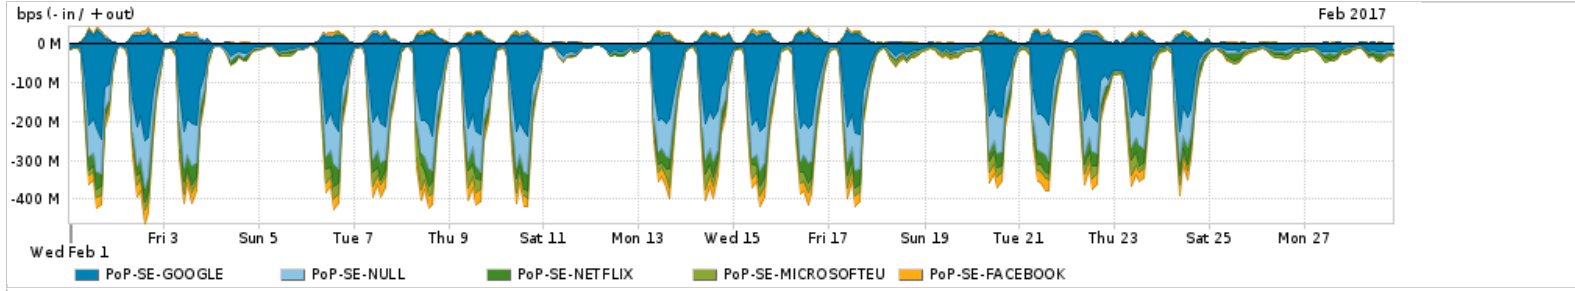

Redes (AS's de origem) mais acessadas pelo PoP-SE

Average | Max | PCT95

PROFILE	AS NAME	ASN	IN	OUT	TOTAL	
☒	PoP-SE	GOOGLE	15169	69.30 Mbps	8.59 Mbps	77.88 Mbps
☒	PoP-SE	NULL	0	31.21 Mbps	744.99 Kbps	31.95 Mbps
☒	PoP-SE	NETFLIX	2906	12.02 Mbps	190.52 Kbps	12.21 Mbps
☒	PoP-SE	MICROSOFTEU	8068	11.40 Mbps	743.68 Kbps	12.15 Mbps
☒	PoP-SE	FACEBOOK	32934	9.69 Mbps	1.54 Mbps	11.23 Mbps
☐	PoP-SE	AMAZON-02	16509	5.10 Mbps	432.66 Kbps	5.54 Mbps
☐	PoP-SE	TASCOM	52871	5.22 Mbps	232.16 Kbps	5.46 Mbps
☐	PoP-SE	GCEPSABR	28604	4.22 Mbps	201.00 Kbps	4.42 Mbps
☐	PoP-SE	FUNPAR	10881	3.03 Mbps	0.00 bps	3.03 Mbps
☐	PoP-SE	EDGECAST	15133	2.80 Mbps	71.56 Kbps	2.87 Mbps