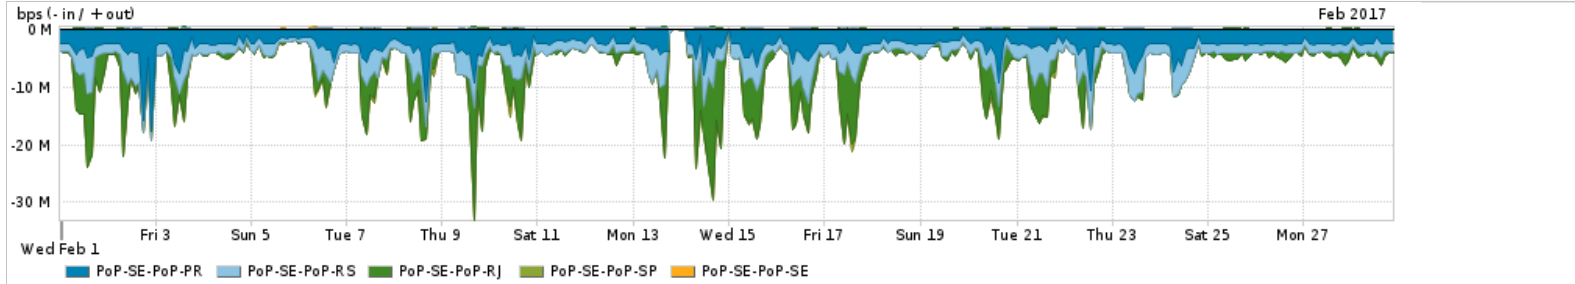

Interesse de tráfego do PoP-SE com os outros PoPs da RNP

Average | Max | PCT95

PROFILE	PROFILE	IN	OUT	TOTAL	
☒	PoP-SE	PoP-PR	3.04 Mbps	0.00 bps	3.04 Mbps
☒	PoP-SE	PoP-RS	2.38 Mbps	16.15 Kbps	2.39 Mbps
☒	PoP-SE	PoP-RJ	1.91 Mbps	34.96 Kbps	1.95 Mbps
☒	PoP-SE	PoP-SP	48.55 Kbps	220.00 bps	48.77 Kbps
☒	PoP-SE	PoP-SE	3.23 Kbps	3.23 Kbps	6.45 Kbps
☐	PoP-SE	PoP-SC	46.00 bps	0.00 bps	46.00 bps
☐	PoP-SE	PoP-CE	0.00 bps	9.00 bps	9.00 bps
☐	PoP-SE	PoP-DF	0.00 bps	4.00 bps	4.00 bps
☐	PoP-SE	PoP-RN	4.00 bps	0.00 bps	4.00 bps