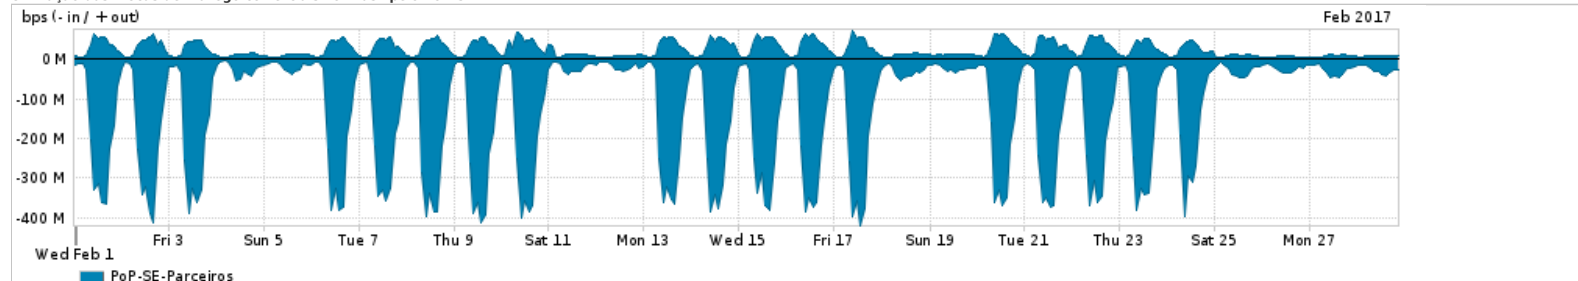

Os gráficos apresentados neste relatório de tráfego estão em formato stack, o que significa que seu valor é uma composição da soma dos componentes listados nas legendas localizadas logo abaixo dos gráficos. Os gráficos estão em "bps x tempo" e possuem dois eixos verticais, Out (positivo) e In (negativo).
 A primeira coluna da tabela define o ponto de referência para entendimento dos valores de In e Out.
 A contabilização do tráfego é sob o ponto de vista do AS da RNP, AS1916.

Legenda:
 PoP - Ponto de presença da RNP
 Parceiros - Provedores comerciais que a RNP mantém acordos de troca de tráfego
 Internet Acadêmica - Acesso às redes acadêmicas internacionais, serviço atualmente provido pela RedClara
 Internet commodity - Acesso pago à Internet global que é oferecido pela RNP aos seus clientes
 ASN - Número do sistema autônomo
 Profile - Objeto gerenciável definido arbitrariamente no Peakflow através de diversos parâmetros (ex: bloco cidr, peer-as, as-path, bgp community, interface, etc)

Utilização do serviço de Internet Commodity pelo PoP-SE

Average | Max | PCT95

PROFILE	PROFILE	IN	OUT	TOTAL	
<input checked="" type="checkbox"/>	PoP-SE	Internet Commodity	33.59 Mbps	10.88 Mbps	44.48 Mbps

Utilização das trocas de tráfego comerciais no Brasil pelo PoP-SE

Average | Max | PCT95

PROFILE	PROFILE	IN	OUT	TOTAL	
<input checked="" type="checkbox"/>	PoP-SE	Parceiros	124.97 Mbps	23.11 Mbps	148.07 Mbps