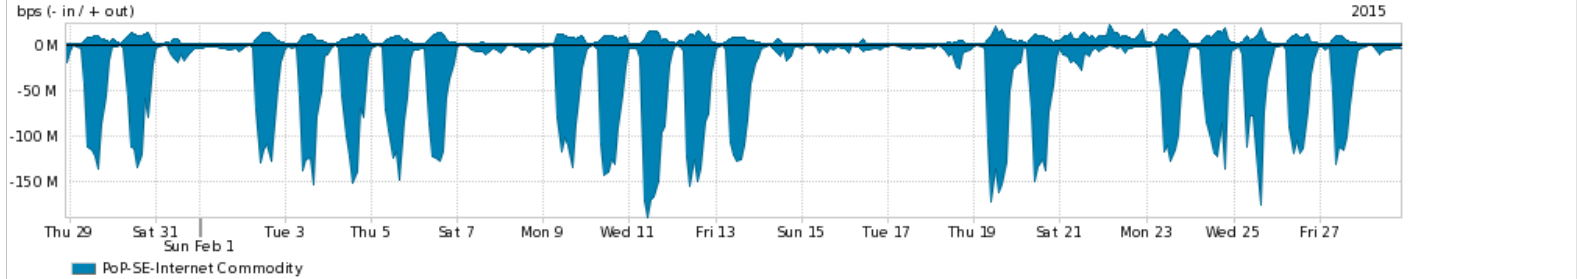

Os gráficos apresentados neste relatório de tráfego estão em formato stack, o que significa que seu valor é uma composição da soma dos componentes listados nas legendas localizadas logo abaixo dos gráficos. Os gráficos estão em "bps x tempo" e possuem dois eixos verticais, Out (positivo) e In (negativo).
 A primeira coluna da tabela define o ponto de referência para entendimento dos valores de In e Out.
 A contabilização do tráfego é sob o ponto de vista do AS da RNP, AS1916.

- Legenda:
- PoP - Ponto de presença da RNP
 - Parceiros - Provedores comerciais que a RNP mantém acordos de troca de tráfego
 - Internet Acadêmica - Acesso às redes acadêmicas internacionais, serviço atualmente provido pela RedClara
 - Internet commodity - Acesso pago à Internet global que é oferecido gratuitamente pela RNP aos seus clientes
 - ASN - Número do sistema autônomo
 - Profile - Objeto gerenciável definido arbitrariamente no Peakflow através de diversos parâmetros (ex: bloco cidr, peer-as, as-path, bgp community, interface, etc)

Utilização do serviço de Internet Commodity pelo PoP-SE

Average | Max | PCT95

PROFILE	PROFILE	IN	OUT	TOTAL	
<input checked="" type="checkbox"/>	PoP-SE	Internet Commodity	41.94 Mbps	4.74 Mbps	46.67 Mbps

Utilização das trocas de tráfego comerciais no Brasil pelo PoP-SE