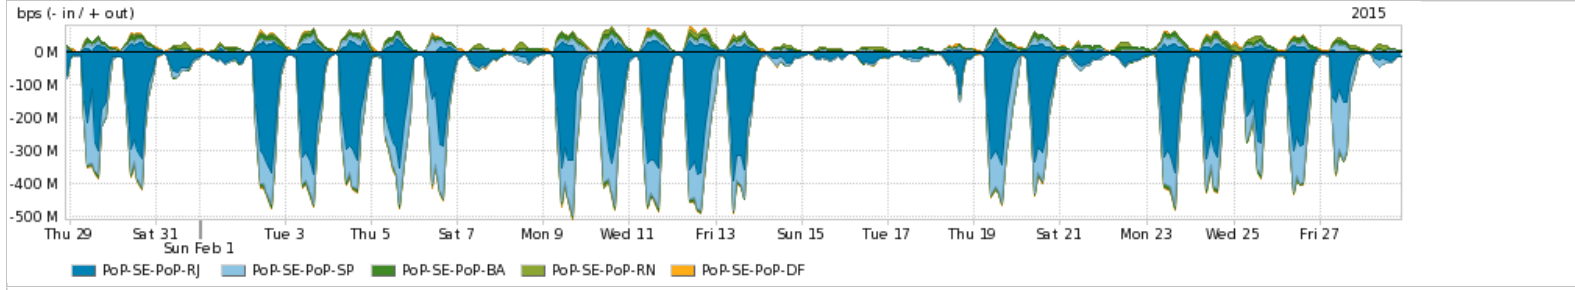

Interesse de tráfego do PoP-SE com os outros PoPs da RNP

Average | Max | PCT95

PROFILE	PROFILE	IN	OUT	TOTAL	
☒	PoP-SE	PoP-RJ	94.66 Mbps	8.11 Mbps	102.76 Mbps
☒	PoP-SE	PoP-SP	38.31 Mbps	5.94 Mbps	44.25 Mbps
☒	PoP-SE	PoP-BA	2.28 Mbps	6.75 Mbps	9.03 Mbps
☒	PoP-SE	PoP-RN	388.61 Kbps	3.49 Mbps	3.88 Mbps
☒	PoP-SE	PoP-DF	1.19 Mbps	1.12 Mbps	2.30 Mbps
☐	PoP-SE	PoP-PR	1.11 Mbps	42.90 Kbps	1.15 Mbps
☐	PoP-SE	PoP-MG	275.07 Kbps	139.80 Kbps	414.86 Kbps
☐	PoP-SE	PoP-RS	251.81 Kbps	59.39 Kbps	311.20 Kbps
☐	PoP-SE	PoP-ES	113.56 Kbps	54.23 Kbps	167.79 Kbps
☐	PoP-SE	PoP-SC	119.50 Kbps	26.32 Kbps	145.82 Kbps