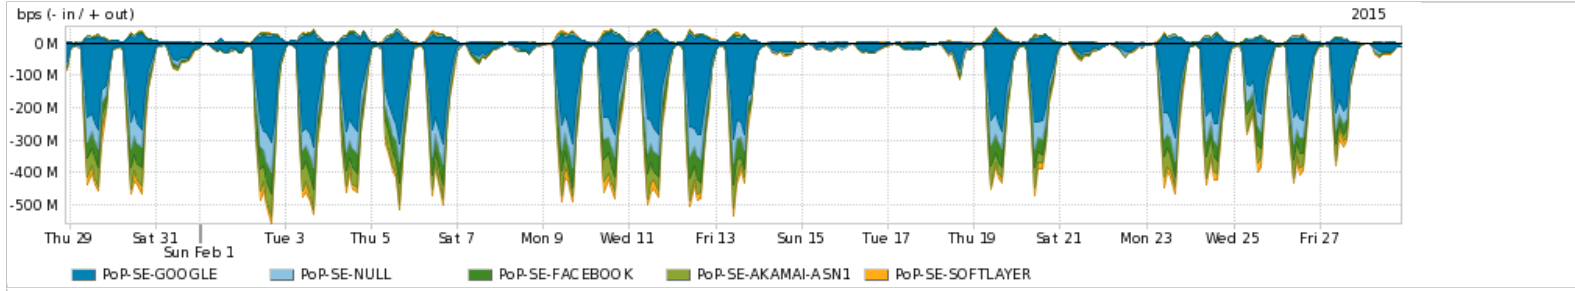

Os gráficos apresentados neste relatório de tráfego estão em formato stack, o que significa que seu valor é uma composição da soma dos componentes listados nas legendas localizadas logo abaixo dos gráficos. Os gráficos estão em "bps x tempo" e possuem dois eixos verticais, Out (positivo) e In (negativo).
 A primeira coluna da tabela define o ponto de referência para entendimento dos valores de In e Out.
 A contabilização do tráfego é sob o ponto de vista do AS da RNP, AS1916.

Utilização do serviço de Internet Commodity pelo PoP-SE

Average | Max | PCT95

PROFILE	PROFILE	IN	OUT	TOTAL	
<input checked="" type="checkbox"/>	PoP-SE	Internet Commodity	41.94 Mbps	4.74 Mbps	46.67 Mbps

Utilização das trocas de tráfego comerciais no Brasil pelo PoP-SE

Average | Max | PCT95

PROFILE	PROFILE	IN	OUT	TOTAL	
<input checked="" type="checkbox"/>	PoP-SE	Parceiros	144.73 Mbps	25.90 Mbps	170.62 Mbps

Utilização do serviço de Internet acadêmica internacional pelo PoP-SE

Average | Max | PCT95

PROFILE	PROFILE	IN	OUT	TOTAL	
<input checked="" type="checkbox"/>	PoP-SE	Internet Acadêmica	3.14 Mbps	175.13 Kbps	3.32 Mbps

Redes (AS's de origem) mais acessadas pelo PoP-SE

Average | Max | PCT95