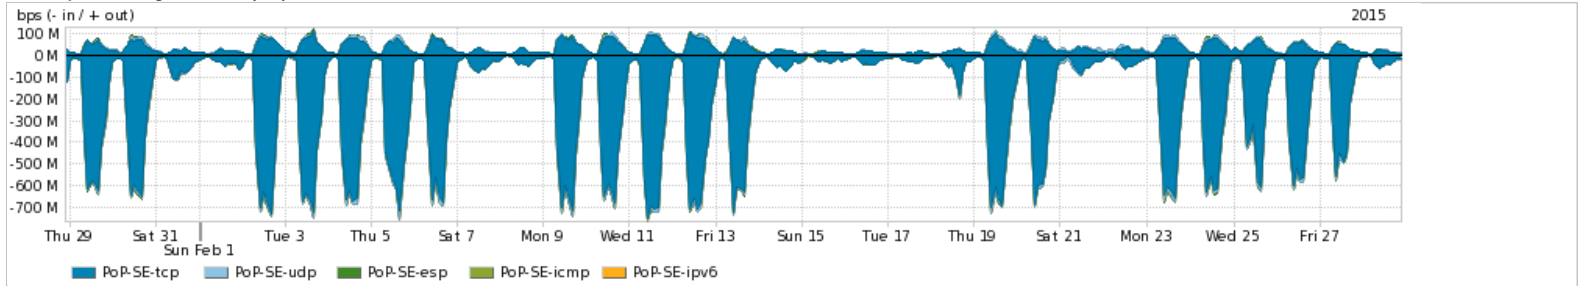

PROFILE	APPLICATION	IN	OUT	TOTAL
☐	PoP-SE	rdp	22.62 Kbps	491.74 Kbps
☐	PoP-SE	smtp	215.06 Kbps	264.23 Kbps
☐	PoP-SE	dns	220.31 Kbps	114.74 Kbps
☐	PoP-SE	ssh	40.42 Kbps	65.03 Kbps
☐	PoP-SE	xmpp	64.04 Kbps	32.54 Kbps

Distribuição do tráfego do PoP-SE por protocolo

Average | Max | PCT95

PROFILE	PROTOCOL	IN	OUT	TOTAL
☒	PoP-SE	tcp	205.89 Mbps	31.31 Mbps
☒	PoP-SE	udp	5.84 Mbps	4.04 Mbps
☒	PoP-SE	esp	602.60 Kbps	412.29 Kbps
☒	PoP-SE	icmp	136.20 Kbps	166.62 Kbps
☒	PoP-SE	ipv6	4.19 Kbps	903.00 bps
☐	PoP-SE	gre	2.33 Kbps	1.24 Kbps
☐	PoP-SE	rsvp	3.00 bps	2.00 bps

For assistance with this product, please contact support@arbornetworks.com.