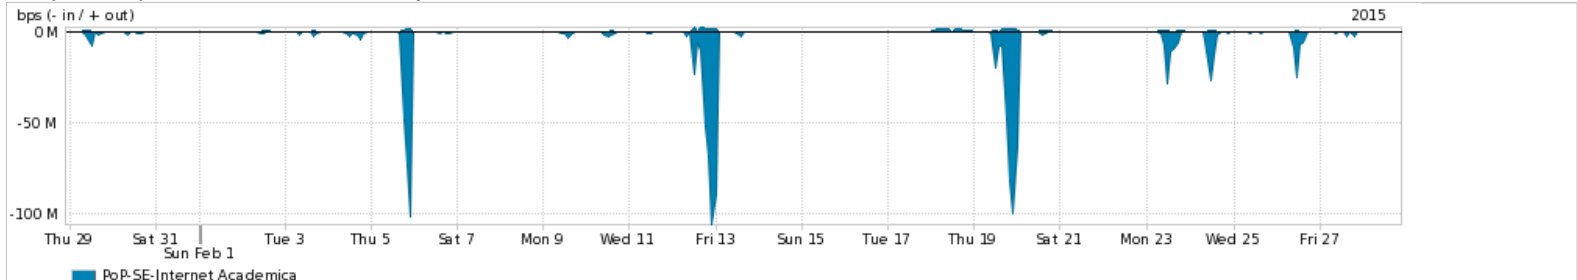

Os gráficos apresentados neste relatório de tráfego estão em formato stack, o que significa que seu valor é uma composição da soma dos componentes listados nas legendas localizadas logo abaixo dos gráficos. Os gráficos estão em "bps x tempo" e possuem dois eixos verticais, Out (positivo) e In (negativo).
 A primeira coluna da tabela define o ponto de referência para entendimento dos valores de In e Out.
 A contabilização do tráfego é sob o ponto de vista do AS da RNP, AS1916.

Utilização do serviço de Internet Commodity pelo PoP-SE

Average | Max | PCT95

PROFILE	PROFILE	IN	OUT	TOTAL	
<input checked="" type="checkbox"/>	PoP-SE	Internet Commodity	41.94 Mbps	4.74 Mbps	46.67 Mbps

Utilização das trocas de tráfego comerciais no Brasil pelo PoP-SE

Average | Max | PCT95

PROFILE	PROFILE	IN	OUT	TOTAL	
<input checked="" type="checkbox"/>	PoP-SE	Parceiros	144.73 Mbps	25.90 Mbps	170.62 Mbps

Utilização do serviço de Internet acadêmica internacional pelo PoP-SE