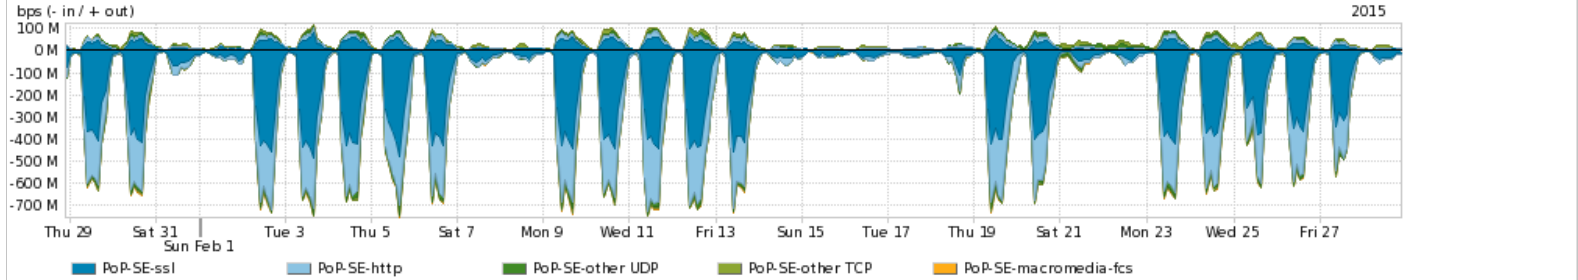

Distribuição do tráfego do PoP-SE por aplicação (análise em camada 3 e 4)

Average | Max | PCT95

PROFILE	APPLICATION	IN	OUT	TOTAL	
☒	PoP-SE	ssl	126.28 Mbps	16.64 Mbps	142.92 Mbps
☒	PoP-SE	http	75.87 Mbps	8.00 Mbps	83.87 Mbps
☒	PoP-SE	other UDP	5.61 Mbps	3.90 Mbps	9.51 Mbps
☒	PoP-SE	other TCP	2.59 Mbps	5.78 Mbps	8.37 Mbps
☒	PoP-SE	macromedia-fcs	820.40 Kbps	17.88 Kbps	838.28 Kbps