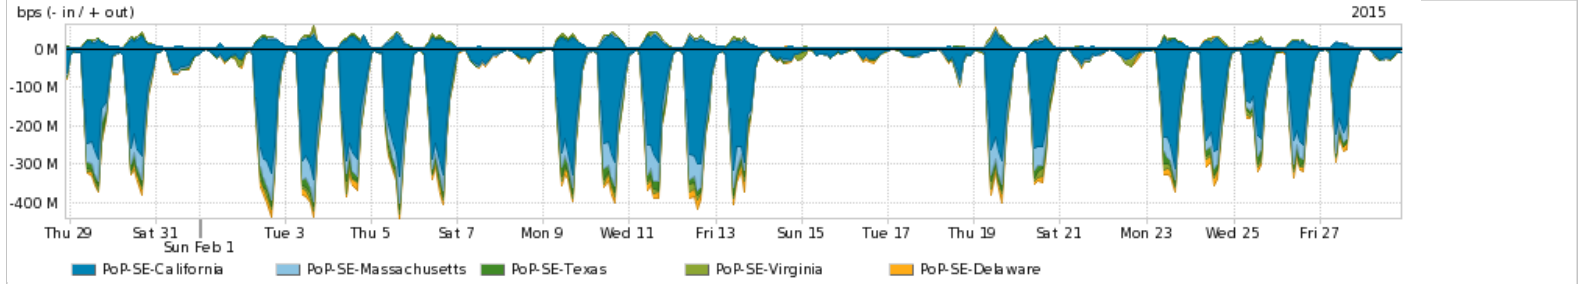

Distribuição do tráfego do PoP-SE por estado, província ou similar

Average | Max | PCT95

PROFILE	REGION	IN	OUT	TOTAL	
☒	PoP-SE	California	84.76 Mbps	7.86 Mbps	92.62 Mbps
☒	PoP-SE	Massachusetts	14.11 Mbps	557.44 Kbps	14.67 Mbps
☒	PoP-SE	Texas	6.00 Mbps	499.72 Kbps	6.50 Mbps
☒	PoP-SE	Virginia	3.54 Mbps	1.41 Mbps	4.95 Mbps
☒	PoP-SE	Delaware	4.39 Mbps	70.86 Kbps	4.46 Mbps
☐	PoP-SE	Washington	3.09 Mbps	1.17 Mbps	4.26 Mbps
☐	PoP-SE	Sergipe	594.81 Kbps	3.00 Mbps	3.59 Mbps
☐	PoP-SE	Arizona	3.34 Mbps	65.44 Kbps	3.41 Mbps
☐	PoP-SE	Sao Paulo	1.95 Mbps	1.03 Mbps	2.97 Mbps
☐	PoP-SE	Cambridgeshire	2.81 Mbps	49.32 Kbps	2.86 Mbps
☐	PoP-SE	Florida	2.20 Mbps	100.49 Kbps	2.30 Mbps
☐	PoP-SE	North Carolina	1.08 Mbps	102.25 Kbps	1.18 Mbps
☐	PoP-SE	District of Columbia	951.70 Kbps	56.11 Kbps	1.01 Mbps
☐	PoP-SE	Distrito Federal	758.02 Kbps	176.28 Kbps	934.30 Kbps
☐	PoP-SE	Colorado	838.09 Kbps	39.41 Kbps	877.51 Kbps