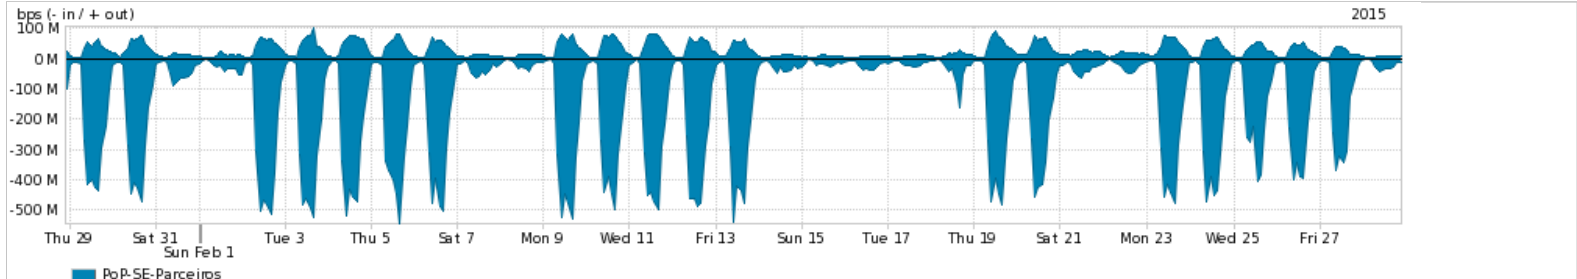

Os gráficos apresentados neste relatório de tráfego estão em formato stack, o que significa que seu valor é uma composição da soma dos componentes listados nas legendas localizadas logo abaixo dos gráficos. Os gráficos estão em "bps x tempo" e possuem dois eixos verticais, Out (positivo) e In (negativo).
 A primeira coluna da tabela define o ponto de referência para entendimento dos valores de In e Out.
 A contabilização do tráfego é sob o ponto de vista do AS da RNP, AS1916.

- Legenda:
- PoP - Ponto de presença da RNP
 - Parceiros - Provedores comerciais que a RNP mantém acordos de troca de tráfego
 - Internet Acadêmica - Acesso às redes acadêmicas internacionais, serviço atualmente provido pela RedClara
 - Internet commodity - Acesso pago à Internet global que é oferecido gratuitamente pela RNP aos seus clientes
 - ASN - Número do sistema autônomo
 - Profile - Objeto gerenciável definido arbitrariamente no Peakflow através de diversos parâmetros (ex: bloco cidr, peer-as, as-path, bgp community, interface, etc)

Utilização do serviço de Internet Commodity pelo PoP-SE

Average | Max | PCT95

PROFILE	PROFILE	IN	OUT	TOTAL	
<input checked="" type="checkbox"/>	PoP-SE	Internet Commodity	41.94 Mbps	4.74 Mbps	46.67 Mbps

Utilização das trocas de tráfego comerciais no Brasil pelo PoP-SE