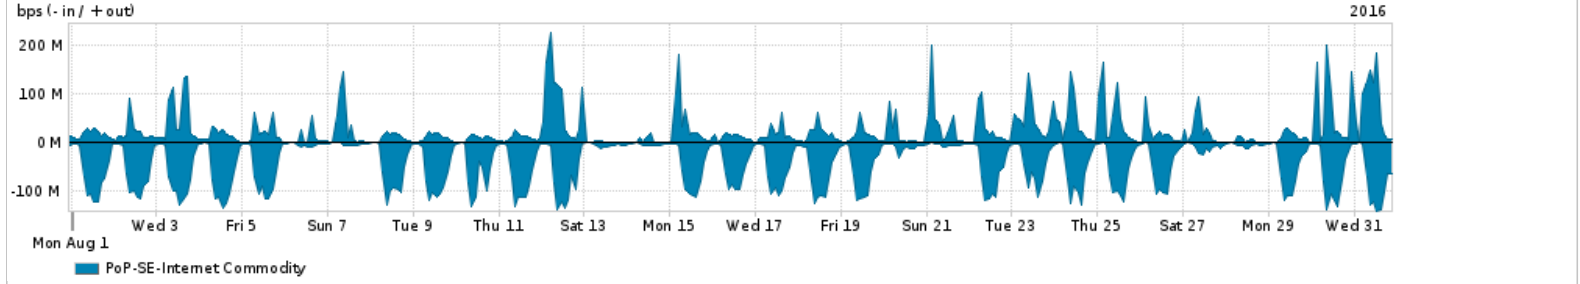

Os gráficos apresentados neste relatório de tráfego estão em formato stack, o que significa que seu valor é uma composição da soma dos componentes listados nas legendas localizadas logo abaixo dos gráficos. Os gráficos estão em "bps x tempo" e possuem dois eixos verticais, Out (positivo) e In (negativo).  
 A primeira coluna da tabela define o ponto de referência para entendimento dos valores de In e Out.  
 A contabilização do tráfego é sob o ponto de vista do AS da RNP, AS1916.

Legenda:  
 PoP - Ponto de presença da RNP  
 Parceiros - Provedores comerciais que a RNP mantém acordos de troca de tráfego  
 Internet Acadêmica - Acesso às redes acadêmicas internacionais, serviço atualmente provido pela RedClara  
 Internet commodity - Acesso pago à Internet global que é oferecido pela RNP aos seus clientes  
 ASN - Número do sistema autônomo  
 Profile - Objeto gerenciável definido arbitrariamente no Peakflow através de diversos parâmetros (ex: bloco cidr, peer-as, as-path, bgp community, interface, etc)

Utilização do serviço de Internet Commodity pelo PoP-SE

Average | Max | PCT95

| PROFILE                  | PROFILE | IN                 | OUT        | TOTAL      |            |
|--------------------------|---------|--------------------|------------|------------|------------|
| <input type="checkbox"/> | PoP-SE  | Internet Commodity | 44.60 Mbps | 24.58 Mbps | 69.18 Mbps |