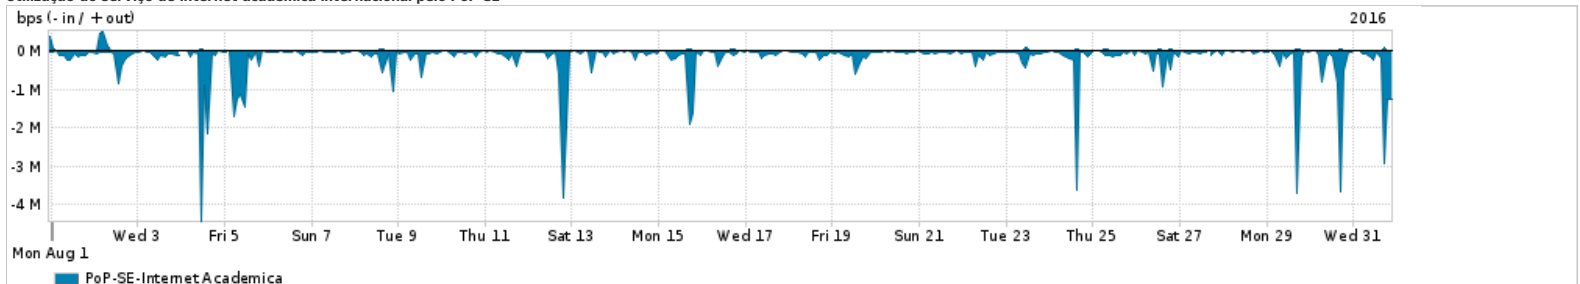

Utilização do serviço de Internet acadêmica internacional pelo PoP-SE

Average | Max | PCT95

PROFILE	PROFILE	IN	OUT	TOTAL	
☐	PoP-SE	Internet Academica	180.18 Kbps	13.07 Kbps	193.25 Kbps