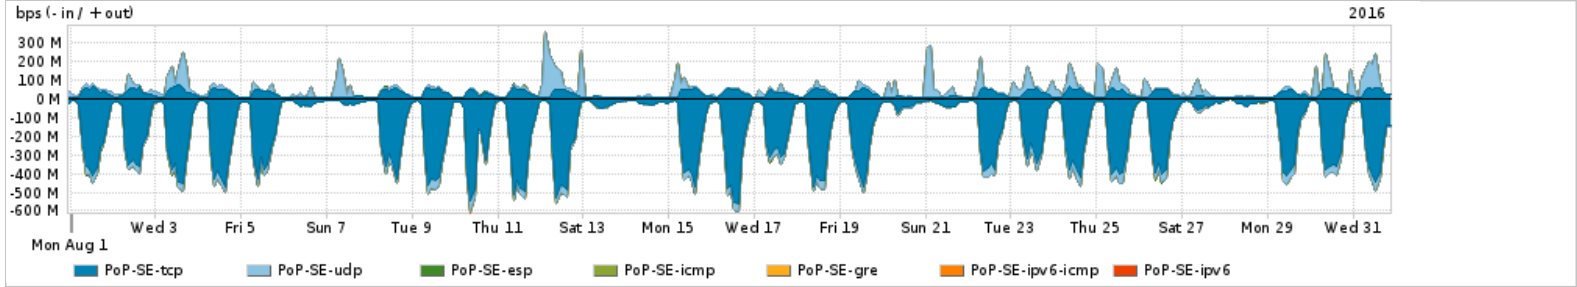

PROFILE	APPLICATION	IN	OUT	TOTAL	
☐	PoP-SE	dns	238.16 Kbps	214.89 Kbps	453.04 Kbps
☐	PoP-SE	macromedia-fcs	434.62 Kbps	11.95 Kbps	446.57 Kbps
☐	PoP-SE	qq	21.51 Kbps	383.92 Kbps	405.43 Kbps
☐	PoP-SE	smtp	95.16 Kbps	196.99 Kbps	292.15 Kbps
☐	PoP-SE	afs	14.00 bps	196.03 Kbps	196.04 Kbps
☐	PoP-SE	xmpp	96.13 Kbps	44.16 Kbps	140.29 Kbps

Distribuição do tráfego do PoP-SE por protocolo

PROFILE	PROTOCOL	IN	OUT	TOTAL	
☐	PoP-SE	tcp	159.25 Mbps	22.15 Mbps	181.40 Mbps
☐	PoP-SE	udp	14.25 Mbps	26.04 Mbps	40.28 Mbps
☐	PoP-SE	esp	85.79 Kbps	89.39 Kbps	175.18 Kbps
☐	PoP-SE	icmp	29.95 Kbps	56.53 Kbps	86.48 Kbps
☐	PoP-SE	gre	2.38 Kbps	539.00 bps	2.92 Kbps
☐	PoP-SE	ipv6-icmp	221.00 bps	193.00 bps	414.00 bps
☐	PoP-SE	ipv6	3.00 bps	0.00 bps	3.00 bps

For assistance with this product, please contact support@arbornetworks.com.