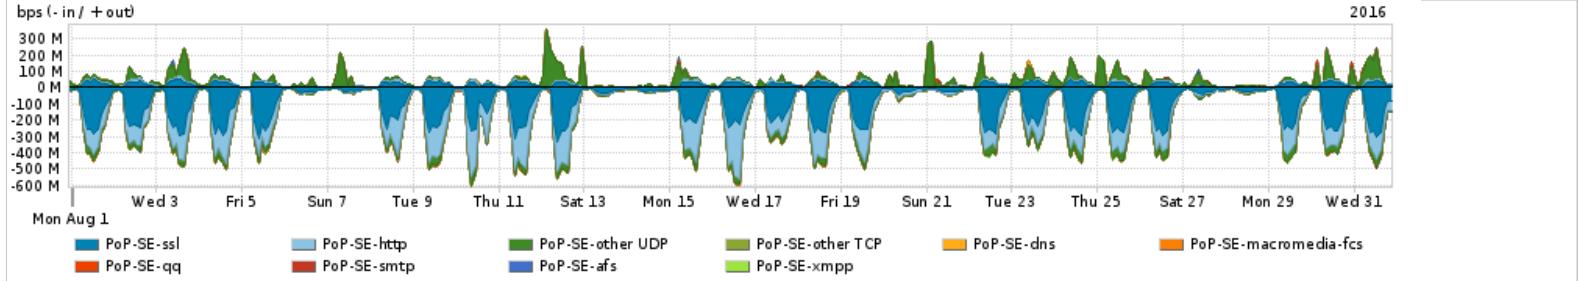

Distribuição do tráfego do PoP-SE por aplicação (análise em camada 3 e 4)

Average | Max | PCT95

PROFILE	APPLICATION	IN	OUT	TOTAL	
☐	PoP-SE	ssl	97.05 Mbps	15.03 Mbps	112.08 Mbps
☐	PoP-SE	http	57.86 Mbps	5.70 Mbps	63.56 Mbps
☐	PoP-SE	other UDP	14.08 Mbps	25.22 Mbps	39.30 Mbps
☐	PoP-SE	other TCP	3.45 Mbps	1.07 Mbps	4.52 Mbps