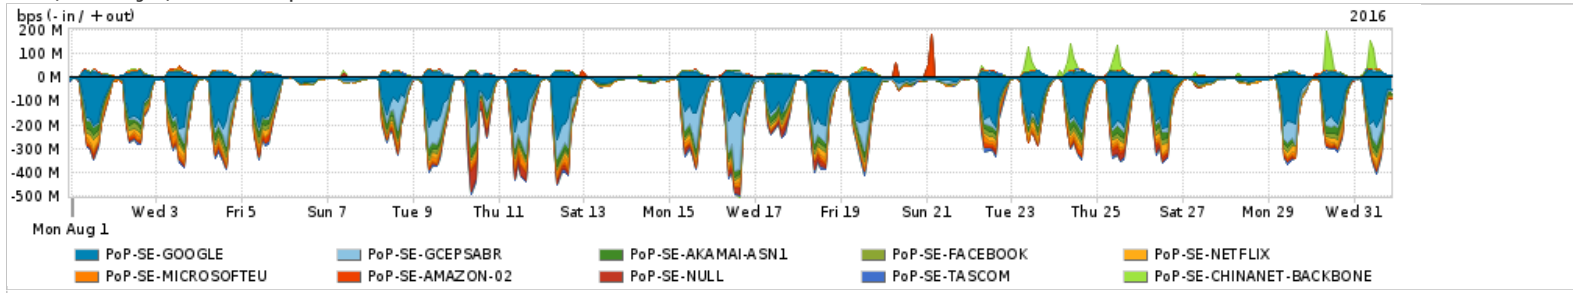

Redes (AS's de origem) mais acessadas pelo PoP-SE

Average | Max | PCT95

PROFILE	AS NAME	ASN	IN	OUT	TOTAL	
☐	PoP-SE	GOOGLE	15169	67.92 Mbps	7.79 Mbps	75.71 Mbps
☐	PoP-SE	GCEPSABR	28604	17.40 Mbps	557.91 Kbps	17.96 Mbps
☐	PoP-SE	AKAMAI-ASN1	20940	10.13 Mbps	326.93 Kbps	10.46 Mbps
☐	PoP-SE	FACEBOOK	32934	7.97 Mbps	869.82 Kbps	8.84 Mbps
☐	PoP-SE	NETFLIX	2906	7.47 Mbps	108.59 Kbps	7.58 Mbps
☐	PoP-SE	MICROSOFTEU	8068	6.54 Mbps	779.58 Kbps	7.32 Mbps
☐	PoP-SE	AMAZON-02	16509	3.67 Mbps	1.34 Mbps	5.01 Mbps
☐	PoP-SE	NULL	0	4.34 Mbps	175.27 Kbps	4.51 Mbps
☐	PoP-SE	TASCOM	52871	3.99 Mbps	180.77 Kbps	4.17 Mbps
☐	PoP-SE	CHINANET-BACKBONE	4134	5.60 Kbps	3.07 Mbps	3.08 Mbps