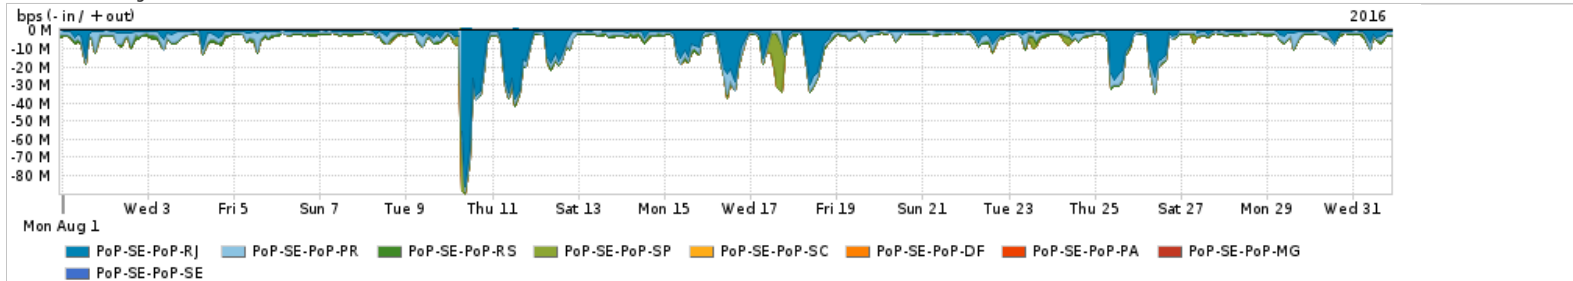

Interesse de tráfego do PoP-SE com os outros PoPs da RNP

Average | Max | PCT95

PROFILE	PROFILE	IN	OUT	TOTAL	
☐	PoP-SE	PoP-RJ	3.94 Mbps	111.55 Kbps	4.05 Mbps
☐	PoP-SE	PoP-PR	2.28 Mbps	0.00 bps	2.28 Mbps
☐	PoP-SE	PoP-RS	854.42 Kbps	0.00 bps	854.42 Kbps
☐	PoP-SE	PoP-SP	408.58 Kbps	10.42 Kbps	419.00 Kbps
☐	PoP-SE	PoP-SC	138.00 bps	6.00 bps	144.00 bps
☐	PoP-SE	PoP-DF	61.00 bps	0.00 bps	61.00 bps
☐	PoP-SE	PoP-PA	17.00 bps	0.00 bps	17.00 bps
☐	PoP-SE	PoP-MG	8.00 bps	0.00 bps	8.00 bps
☐	PoP-SE	PoP-SE	0.00 bps	0.00 bps	0.00 bps