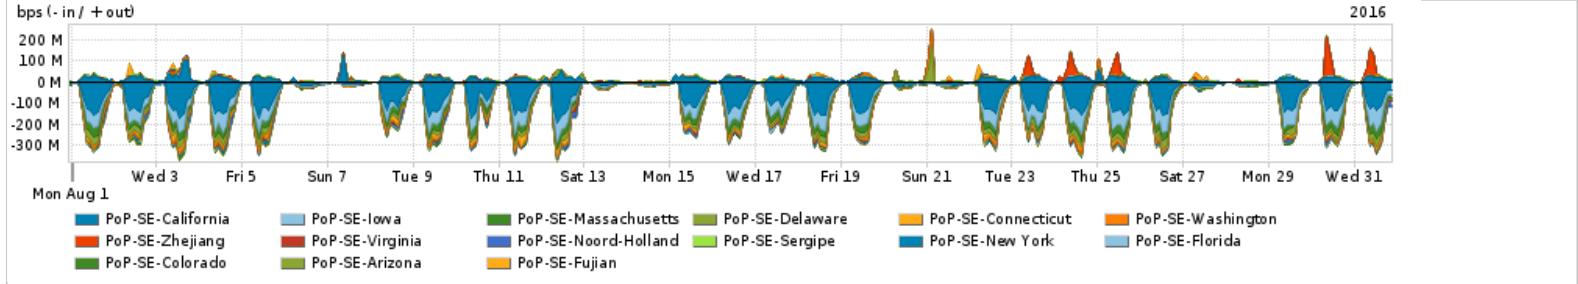

Distribuição do tráfego do PoP-SE por estado, província ou similar

Average | Max | PCT95

PROFILE	REGION	IN	OUT	TOTAL	
☐	PoP-SE	California	52.31 Mbps	10.60 Mbps	62.91 Mbps
☐	PoP-SE	Iowa	23.90 Mbps	430.81 Kbps	24.33 Mbps
☐	PoP-SE	Massachusetts	11.93 Mbps	532.82 Kbps	12.47 Mbps
☐	PoP-SE	Delaware	9.20 Mbps	1.55 Mbps	10.75 Mbps
☐	PoP-SE	Connecticut	5.22 Mbps	84.76 Kbps	5.31 Mbps
☐	PoP-SE	Washington	3.51 Mbps	1.72 Mbps	5.24 Mbps
☐	PoP-SE	Zhejiang	1.31 Kbps	3.19 Mbps	3.19 Mbps
☐	PoP-SE	Virginia	1.59 Mbps	555.78 Kbps	2.15 Mbps
☐	PoP-SE	Noord-Holland	1.96 Mbps	115.23 Kbps	2.08 Mbps
☐	PoP-SE	Sergipe	373.71 Kbps	1.37 Mbps	1.74 Mbps
☐	PoP-SE	New York	1.50 Mbps	173.05 Kbps	1.67 Mbps
☐	PoP-SE	Florida	1.57 Mbps	77.05 Kbps	1.64 Mbps
☐	PoP-SE	Colorado	1.50 Mbps	43.01 Kbps	1.54 Mbps
☐	PoP-SE	Arizona	1.32 Mbps	27.26 Kbps	1.35 Mbps
☐	PoP-SE	Fujian	123.00 bps	1.08 Mbps	1.08 Mbps