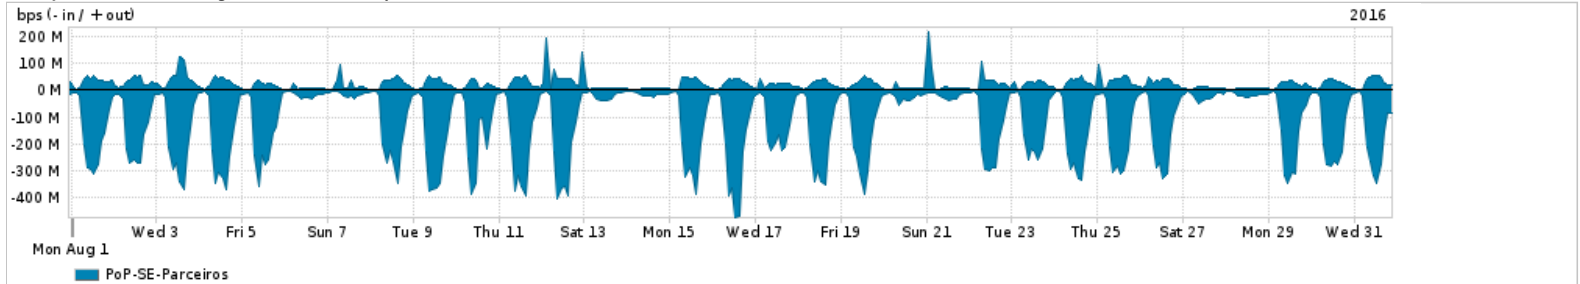

Os gráficos apresentados neste relatório de tráfego estão em formato stack, o que significa que seu valor é uma composição da soma dos componentes listados nas legendas localizadas logo abaixo dos gráficos. Os gráficos estão em "bps x tempo" e possuem dois eixos verticais, Out (positivo) e In (negativo).  
 A primeira coluna da tabela define o ponto de referência para entendimento dos valores de In e Out.  
 A contabilização do tráfego é sob o ponto de vista do AS da RNP, AS1916.

Legenda:  
 PoP - Ponto de presença da RNP  
 Parceiros - Provedores comerciais que a RNP mantém acordos de troca de tráfego  
 Internet Acadêmica - Acesso às redes acadêmicas internacionais, serviço atualmente provido pela RedClara  
 Internet commodity - Acesso pago à Internet global que é oferecido pela RNP aos seus clientes  
 ASN - Número do sistema autônomo  
 Profile - Objeto gerenciável definido arbitrariamente no Peakflow através de diversos parâmetros (ex: bloco cidr, peer-as, as-path, bgp community, interface, etc)

Utilização do serviço de Internet Commodity pelo PoP-SE

Average | Max | PCT95

| PROFILE                  | PROFILE | IN                 | OUT        | TOTAL      |            |
|--------------------------|---------|--------------------|------------|------------|------------|
| <input type="checkbox"/> | PoP-SE  | Internet Commodity | 44.60 Mbps | 24.58 Mbps | 69.18 Mbps |

Utilização das trocas de tráfego comerciais no Brasil pelo PoP-SE

Average | Max | PCT95

| PROFILE                  | PROFILE | IN        | OUT         | TOTAL      |             |
|--------------------------|---------|-----------|-------------|------------|-------------|
| <input type="checkbox"/> | PoP-SE  | Parceiros | 121.34 Mbps | 23.54 Mbps | 144.88 Mbps |