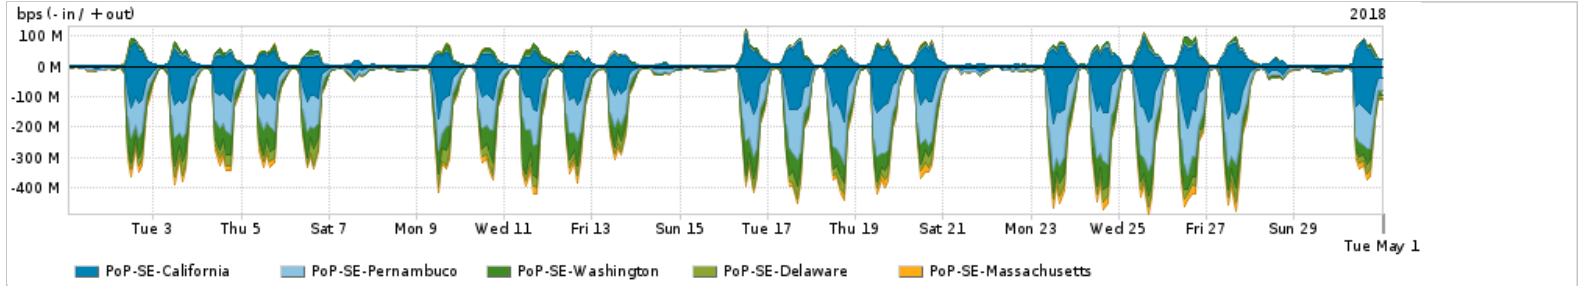

Distribuição do tráfego do PoP-SE por estado, província ou similar

Average | Max | PCT95

	PROFILE	REGION	IN	OUT	TOTAL
☒	PoP-SE	California	43.00 Mbps	18.84 Mbps	61.84 Mbps
☒	PoP-SE	Pernambuco	47.23 Mbps	1.54 Mbps	48.77 Mbps
☒	PoP-SE	Washington	24.60 Mbps	3.58 Mbps	28.17 Mbps
☒	PoP-SE	Delaware	10.62 Mbps	285.22 Kbps	10.90 Mbps
☒	PoP-SE	Massachusetts	6.73 Mbps	336.62 Kbps	7.06 Mbps
☐	PoP-SE	Rio de Janeiro	5.14 Mbps	261.65 Kbps	5.40 Mbps
☐	PoP-SE	Virginia	3.41 Mbps	1.38 Mbps	4.79 Mbps
☐	PoP-SE	Sergipe	928.26 Kbps	2.90 Mbps	3.83 Mbps
☐	PoP-SE	Sao Paulo	1.18 Mbps	464.65 Kbps	1.64 Mbps
☐	PoP-SE	Texas	1.25 Mbps	253.73 Kbps	1.51 Mbps
☐	PoP-SE	Parana	922.09 Kbps	37.31 Kbps	959.40 Kbps
☐	PoP-SE	Arizona	886.00 Kbps	54.29 Kbps	940.29 Kbps
☐	PoP-SE	Quebec	873.92 Kbps	63.31 Kbps	937.24 Kbps
☐	PoP-SE	Galicia	148.00 bps	917.89 Kbps	918.04 Kbps
☐	PoP-SE	New York	647.59 Kbps	257.81 Kbps	905.40 Kbps