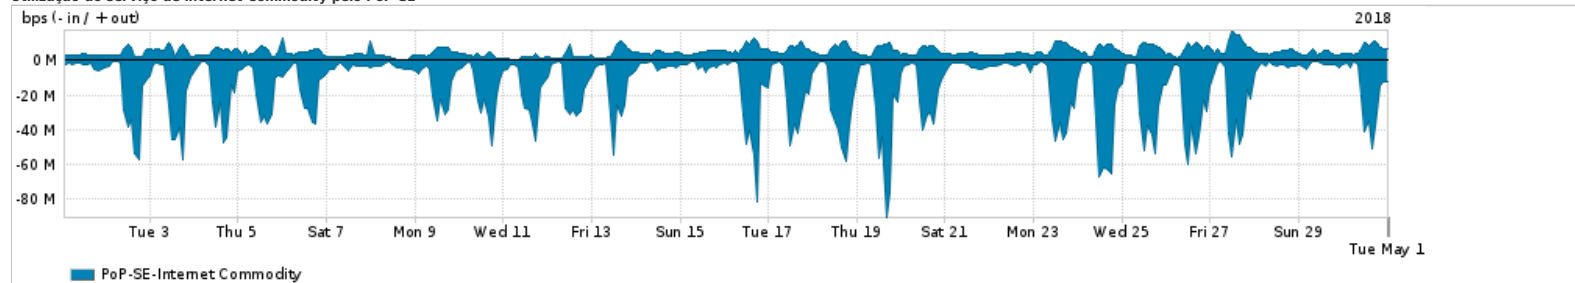

Os gráficos apresentados neste relatório de tráfego estão em formato stack, o que significa que seu valor é uma composição da soma dos componentes listados nas legendas localizadas logo abaixo dos gráficos. Os gráficos estão em "bps x tempo" e possuem dois eixos verticais, Out (positivo) e In (negativo).  
 A primeira coluna da tabela define o ponto de referência para entendimento dos valores de In e Out.  
 A contabilização do tráfego é sob o ponto de vista do AS da RNP, AS1916.

**Legenda:**

- PoP - Ponto de presença da RNP
- Parceiros - Provedores comerciais que a RNP mantém acordos de troca de tráfego
- Internet Acadêmica - Acesso às redes acadêmicas internacionais, serviço atualmente provido pela RedClara
- Internet commodity - Acesso pago à Internet global que é oferecido pela RNP aos seus clientes
- ASN - Número do sistema autônomo
- Profile - Objeto gerenciável definido arbitrariamente no Peakflow através de diversos parâmetros (ex: bloco cidr, peer-as, as-path, bgp community, interface, etc)

**Utilização do serviço de Internet Commodity pelo PoP-SE**

PROFILE	PROFILE	IN	OUT	TOTAL
<input checked="" type="checkbox"/> PoP-SE	Internet Commodity	15.34 Mbps	5.01 Mbps	20.35 Mbps

**Utilização das trocas de tráfego comerciais no Brasil pelo PoP-SE**