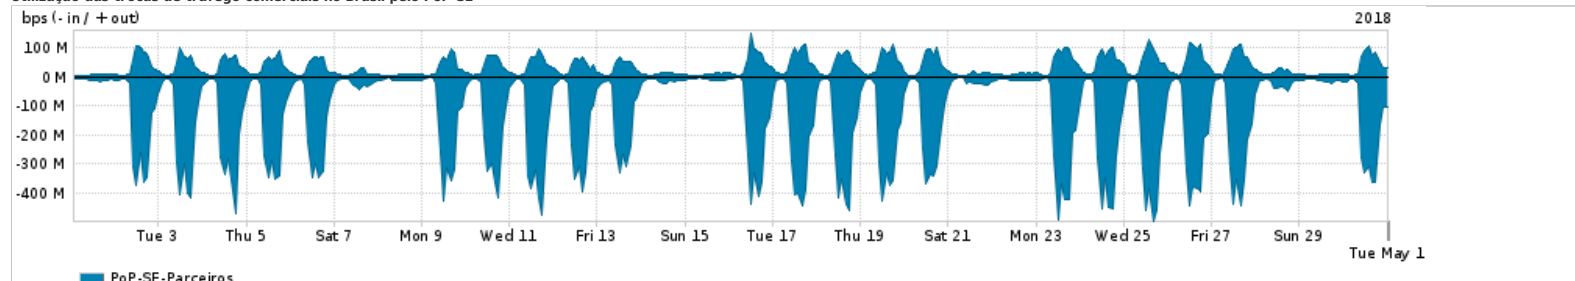

Os gráficos apresentados neste relatório de tráfego estão em formato stack, o que significa que seu valor é uma composição da soma dos componentes listados nas legendas localizadas logo abaixo dos gráficos. Os gráficos estão em "bps x tempo" e possuem dois eixos verticais, Out (positivo) e In (negativo).  
 A primeira coluna da tabela define o ponto de referência para entendimento dos valores de In e Out.  
 A contabilização do tráfego é sob o ponto de vista do AS da RNP, AS1916.

**Legenda:**

- PoP - Ponto de presença da RNP
- Parceiros - Provedores comerciais que a RNP mantém acordos de troca de tráfego
- Internet Acadêmica - Acesso às redes acadêmicas internacionais, serviço atualmente provido pela RedClara
- Internet commodity - Acesso pago à Internet global que é oferecido pela RNP aos seus clientes
- ASN - Número do sistema autônomo
- Profile - Objeto gerenciável definido arbitrariamente no Peakflow através de diversos parâmetros (ex: bloco cidr, peer-as, as-path, bgp community, interface, etc)

**Utilização do serviço de Internet Commodity pelo PoP-SE**

PROFILE	PROFILE	IN	OUT	TOTAL
<input checked="" type="checkbox"/> PoP-SE	Internet Commodity	15.34 Mbps	5.01 Mbps	20.35 Mbps

**Utilização das trocas de tráfego comerciais no Brasil pelo PoP-SE**