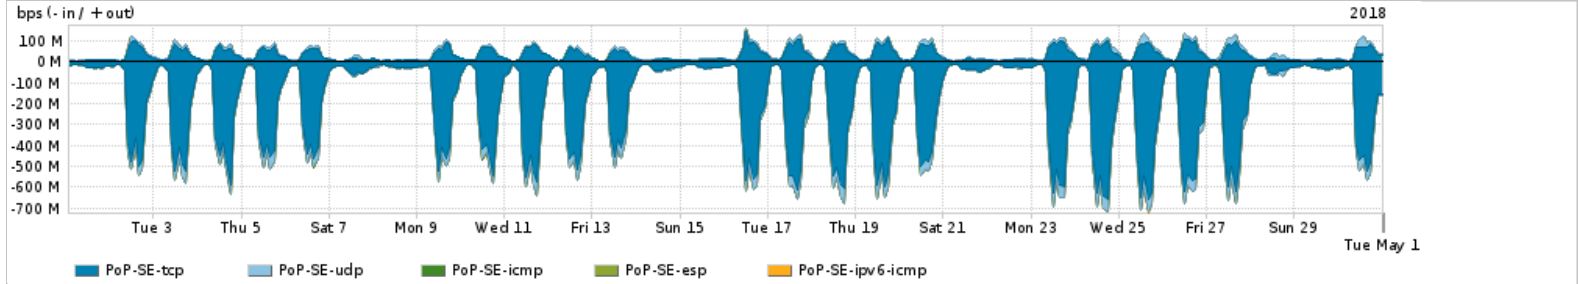

PROFILE	APPLICATION	IN	OUT	TOTAL
☒	PoP-SE	other UDP	1.17 Mbps	1.30 Mbps	2.47 Mbps
☐	PoP-SE	ldap	60.84 Kbps	1.04 Mbps	1.10 Mbps
☐	PoP-SE	stun	167.31 Kbps	151.10 Kbps	318.41 Kbps
☐	PoP-SE	dns	212.73 Kbps	96.78 Kbps	309.51 Kbps
☐	PoP-SE	smtp	97.37 Kbps	135.52 Kbps	232.89 Kbps
☐	PoP-SE	xmpp	115.83 Kbps	85.89 Kbps	201.72 Kbps

Distribuição do tráfego do PoP-SE por protocolo

Average | Max | PCT95

	PROFILE	PROTOCOL	IN	OUT	TOTAL
☒	PoP-SE	tcp	186.09 Mbps	32.09 Mbps	218.18 Mbps
☒	PoP-SE	udp	17.36 Mbps	7.54 Mbps	24.89 Mbps
☒	PoP-SE	icmp	15.96 Kbps	13.96 Kbps	29.92 Kbps
☒	PoP-SE	esp	5.00 bps	22.41 Kbps	22.42 Kbps
☒	PoP-SE	ipv6-icmp	320.00 bps	209.00 bps	529.00 bps
☐	PoP-SE	ipv6	5.00 bps	7.00 bps	12.00 bps
☐	PoP-SE	gre	7.00 bps	0.00 bps	7.00 bps
☐	PoP-SE	sctp	7.00 bps	0.00 bps	7.00 bps
☐	PoP-SE	ah	3.00 bps	0.00 bps	3.00 bps
☐	PoP-SE	pnni	3.00 bps	0.00 bps	3.00 bps

For assistance with this product, please contact support at <https://support.arbornetworks.com>