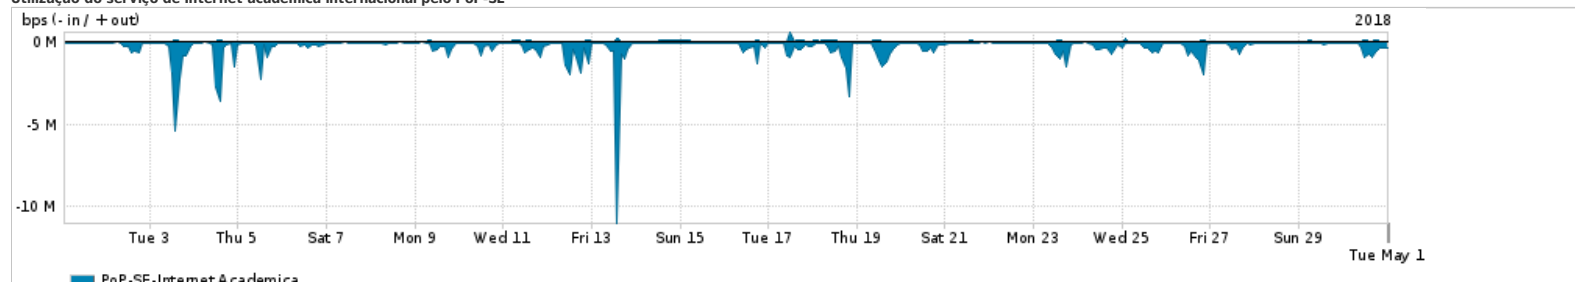

Os gráficos apresentados neste relatório de tráfego estão em formato stack, o que significa que seu valor é uma composição da soma dos componentes listados nas legendas localizadas logo abaixo dos gráficos. Os gráficos estão em "bps x tempo" e possuem dois eixos verticais, Out (positivo) e In (negativo).  
 A primeira coluna da tabela define o ponto de referência para entendimento dos valores de In e Out.  
 A contabilização do tráfego é sob o ponto de vista do AS da RNP, AS1916.

**Legenda:**

- PoP - Ponto de presença da RNP
- Parceiros - Provedores comerciais que a RNP mantém acordos de troca de tráfego
- Internet Acadêmica - Acesso às redes acadêmicas internacionais, serviço atualmente provido pela RedClara
- Internet commodity - Acesso pago à Internet global que é oferecido pela RNP aos seus clientes
- ASN - Número do sistema autônomo
- Profile - Objeto gerenciável definido arbitrariamente no Peakflow através de diversos parâmetros (ex: bloco cidr, peer-as, as-path, bgp community, interface, etc)

**Utilização do serviço de Internet Commodity pelo PoP-SE**

PROFILE	PROFILE	IN	OUT	TOTAL
<input checked="" type="checkbox"/> PoP-SE	Internet Commodity	15.34 Mbps	5.01 Mbps	20.35 Mbps

**Utilização das trocas de tráfego comerciais no Brasil pelo PoP-SE**

PROFILE	PROFILE	IN	OUT	TOTAL
<input checked="" type="checkbox"/> PoP-SE	Parceiros	131.90 Mbps	33.02 Mbps	164.92 Mbps

**Utilização do serviço de Internet acadêmica internacional pelo PoP-SE**

PROFILE	PROFILE	IN	OUT	TOTAL
<input checked="" type="checkbox"/> PoP-SE	Internet Academica	296.24 Kbps	38.38 Kbps	334.61 Kbps