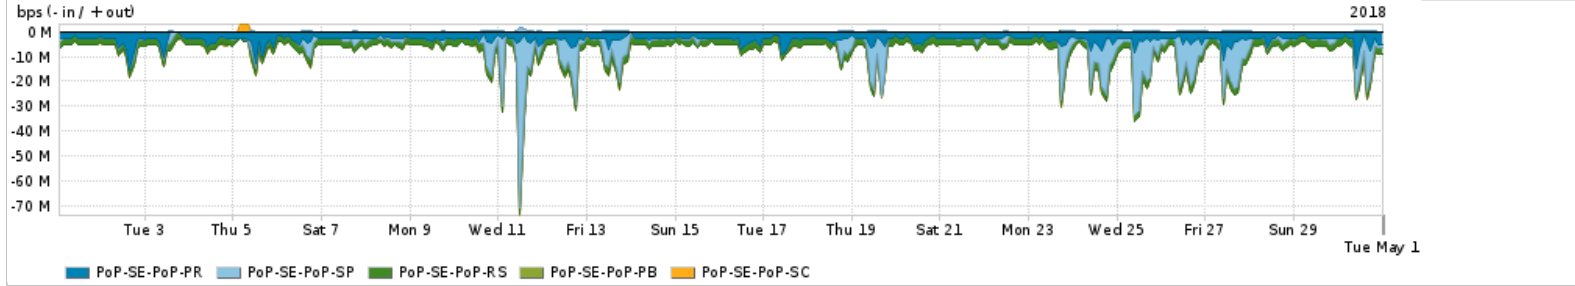

Interesse de tráfego do PoP-SE com os outros PoPs da RNP

Average | Max | PCT95

	PROFILE	PROFILE	IN	OUT	TOTAL
☒	PoP-SE	PoP-PR	3.30 Mbps	0.00 bps	3.30 Mbps
☒	PoP-SE	PoP-SP	2.83 Mbps	61.01 Kbps	2.89 Mbps
☒	PoP-SE	PoP-RS	2.52 Mbps	23.00 bps	2.52 Mbps
☒	PoP-SE	PoP-PB	47.41 Kbps	1.62 Kbps	49.03 Kbps
☒	PoP-SE	PoP-SC	3.22 Kbps	23.52 Kbps	26.73 Kbps
☐	PoP-SE	PoP-DF	1.49 Kbps	0.00 bps	1.49 Kbps
☐	PoP-SE	PoP-PA	95.00 bps	0.00 bps	95.00 bps
☐	PoP-SE	PoP-RJ	82.00 bps	0.00 bps	82.00 bps