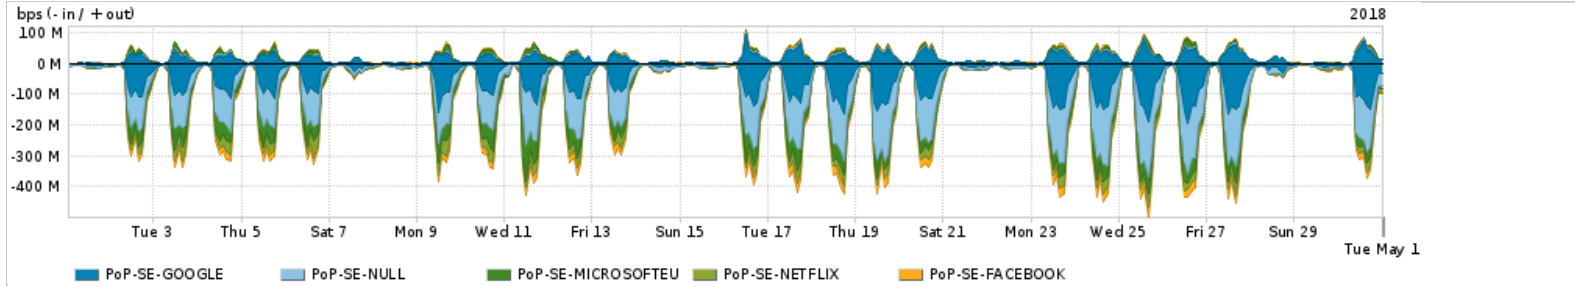

Redes (AS's de origem) mais acessadas pelo PoP-SE

Average | Max | PCT95

	PROFILE	AS NAME	ASN	IN	OUT	TOTAL
☒	PoP-SE	GOOGLE	15169	40.41 Mbps	14.11 Mbps	54.51 Mbps
☒	PoP-SE	NULL	0	50.05 Mbps	1.57 Mbps	51.62 Mbps
☒	PoP-SE	MICROSOFTEU	8068	17.18 Mbps	2.85 Mbps	20.03 Mbps
☒	PoP-SE	NETFLIX	2906	10.38 Mbps	280.30 Kbps	10.66 Mbps
☒	PoP-SE	FACEBOOK	32934	8.41 Mbps	1.60 Mbps	10.01 Mbps
☐	PoP-SE	AKAMAI-ASN1	20940	9.01 Mbps	387.59 Kbps	9.40 Mbps
☐	PoP-SE	AMAZON-02	16509	8.34 Mbps	1.05 Mbps	9.39 Mbps
☐	PoP-SE	GCEPSA-BR	28604	7.73 Mbps	347.94 Kbps	8.08 Mbps
☐	PoP-SE	APPLE	714	1.17 Mbps	2.76 Mbps	3.93 Mbps
☐	PoP-SE	EDGECAST	15133	3.41 Mbps	122.42 Kbps	3.53 Mbps