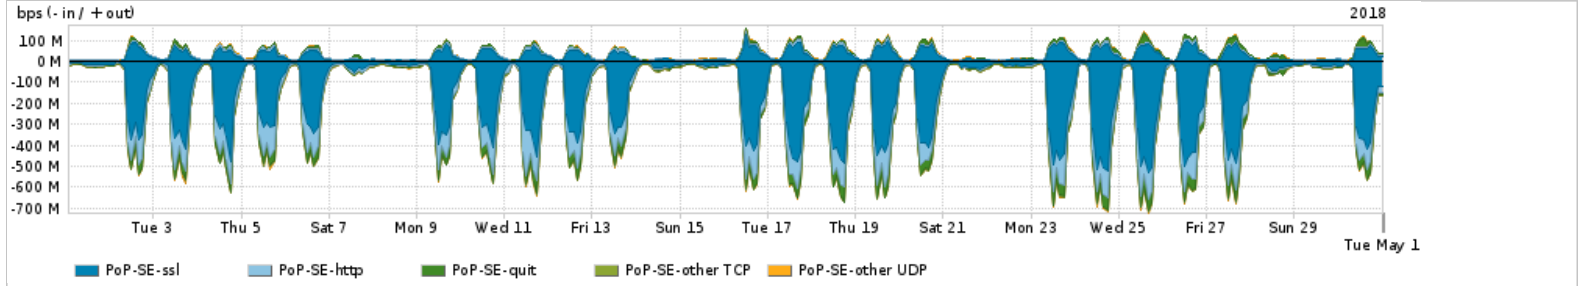

Distribuição do tráfego do PoP-SE por aplicação (análise em camada 3 e 4)

Average | Max | PCT95

	PROFILE	APPLICATION	IN	OUT	TOTAL
☒	PoP-SE	ssl	140.10 Mbps	25.75 Mbps	165.84 Mbps
☒	PoP-SE	http	40.11 Mbps	5.62 Mbps	45.73 Mbps
☒	PoP-SE	quit	15.75 Mbps	4.94 Mbps	20.69 Mbps
☒	PoP-SE	other TCP	5.32 Mbps	253.26 Kbps	5.58 Mbps