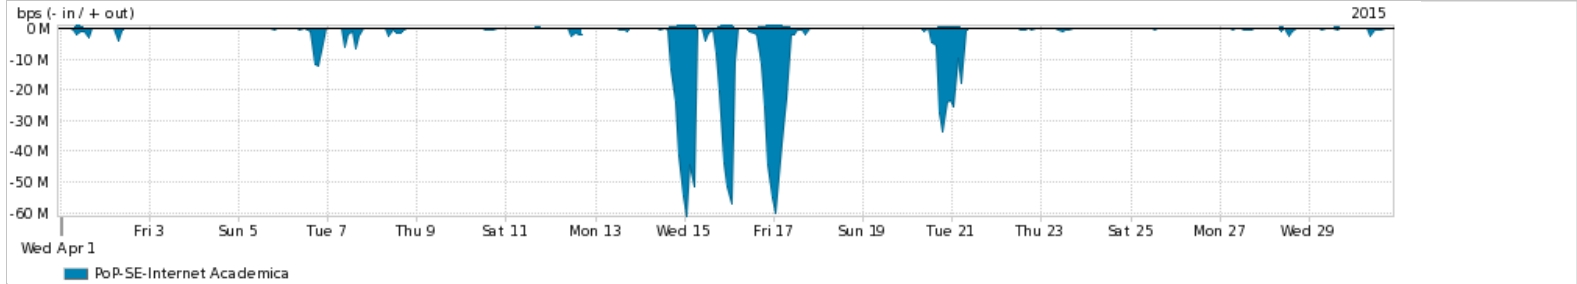

Os gráficos apresentados neste relatório de tráfego estão em formato stack, o que significa que seu valor é uma composição da soma dos componentes listados nas legendas localizadas logo abaixo dos gráficos. Os gráficos estão em "bps x tempo" e possuem dois eixos verticais, Out (positivo) e In (negativo).
 A primeira coluna da tabela define o ponto de referência para entendimento dos valores de In e Out.
 A contabilização do tráfego é sob o ponto de vista do AS da RNP, AS1916.

Utilização do serviço de Internet Commodity pelo PoP-SE

Average | Max | PCT95

PROFILE	PROFILE	IN	OUT	TOTAL	
<input checked="" type="checkbox"/>	PoP-SE	Internet Commodity	24.54 Mbps	3.01 Mbps	27.56 Mbps

Utilização das trocas de tráfego comerciais no Brasil pelo PoP-SE

Average | Max | PCT95

PROFILE	PROFILE	IN	OUT	TOTAL	
<input checked="" type="checkbox"/>	PoP-SE	Parceiros	78.91 Mbps	16.38 Mbps	95.28 Mbps

Utilização do serviço de Internet acadêmica internacional pelo PoP-SE