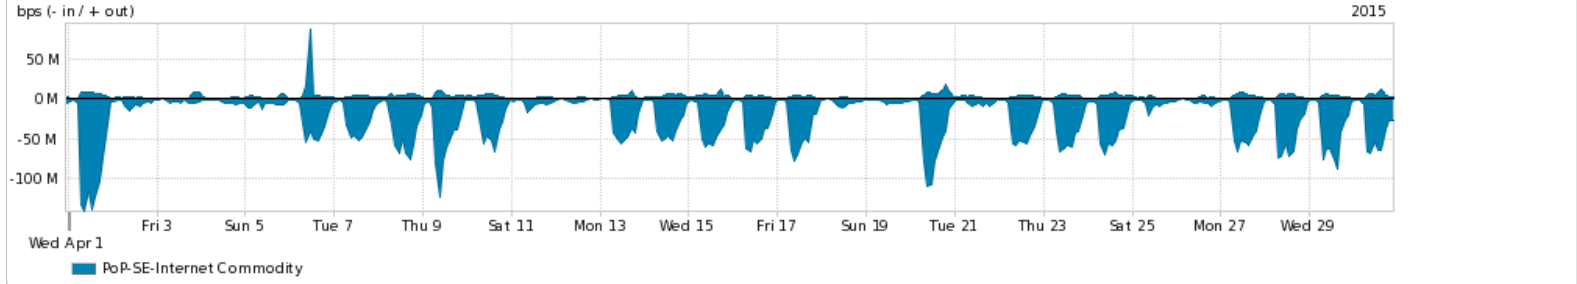

Os gráficos apresentados neste relatório de tráfego estão em formato stack, o que significa que seu valor é uma composição da soma dos componentes listados nas legendas localizadas logo abaixo dos gráficos. Os gráficos estão em "bps x tempo" e possuem dois eixos verticais, Out (positivo) e In (negativo).
 A primeira coluna da tabela define o ponto de referência para entendimento dos valores de In e Out.
 A contabilização do tráfego é sob o ponto de vista do AS da RNP, AS1916.

- Legenda:
- PoP - Ponto de presença da RNP
 - Parceiros - Provedores comerciais que a RNP mantém acordos de troca de tráfego
 - Internet Acadêmica - Acesso às redes acadêmicas internacionais, serviço atualmente provido pela RedClara
 - Internet commodity - Acesso pago à Internet global que é oferecido gratuitamente pela RNP aos seus clientes
 - ASN - Número do sistema autônomo
 - Profile - Objeto gerenciável definido arbitrariamente no Peakflow através de diversos parâmetros (ex: bloco cidr, peer-as, as-path, bgp community, interface, etc)

Utilização do serviço de Internet Commodity pelo PoP-SE

Average | Max | PCT95

PROFILE	PROFILE	IN	OUT	TOTAL	
<input checked="" type="checkbox"/>	PoP-SE	Internet Commodity	24.54 Mbps	3.01 Mbps	27.56 Mbps

Utilização das trocas de tráfego comerciais no Brasil pelo PoP-SE