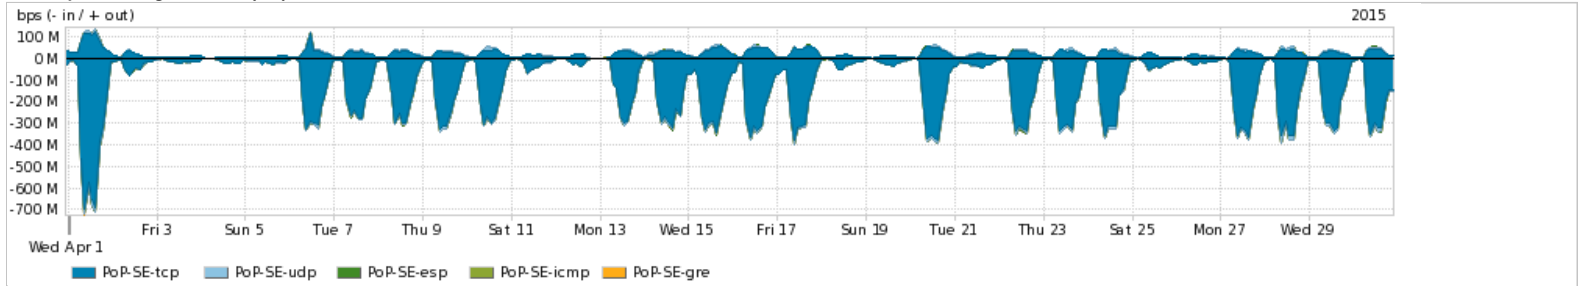

PROFILE	APPLICATION	IN	OUT	TOTAL	
☐	PoP-SE	smtp	109.94 Kbps	181.83 Kbps	291.77 Kbps
☐	PoP-SE	dns	130.09 Kbps	61.74 Kbps	191.83 Kbps
☐	PoP-SE	rdp	10.16 Kbps	166.76 Kbps	176.91 Kbps
☐	PoP-SE	sip	72.21 Kbps	66.07 Kbps	138.28 Kbps
☐	PoP-SE	xmpp	43.66 Kbps	20.94 Kbps	64.61 Kbps

Distribuição do tráfego do PoP-SE por protocolo

Average | Max | PCT95

PROFILE	PROTOCOL	IN	OUT	TOTAL	
☒	PoP-SE	tcp	119.18 Mbps	18.66 Mbps	137.84 Mbps
☒	PoP-SE	udp	4.52 Mbps	2.70 Mbps	7.22 Mbps
☒	PoP-SE	esp	200.69 Kbps	143.55 Kbps	344.24 Kbps
☒	PoP-SE	icmp	60.90 Kbps	84.72 Kbps	145.63 Kbps
☒	PoP-SE	gre	5.98 Kbps	2.14 Kbps	8.12 Kbps
☐	PoP-SE	ipv6	630.00 bps	80.00 bps	710.00 bps
☐	PoP-SE	ipv6-icmp	131.00 bps	113.00 bps	244.00 bps
☐	PoP-SE	rsvp	0.00 bps	0.00 bps	0.00 bps

For assistance with this product, please contact support@arbornetworks.com.