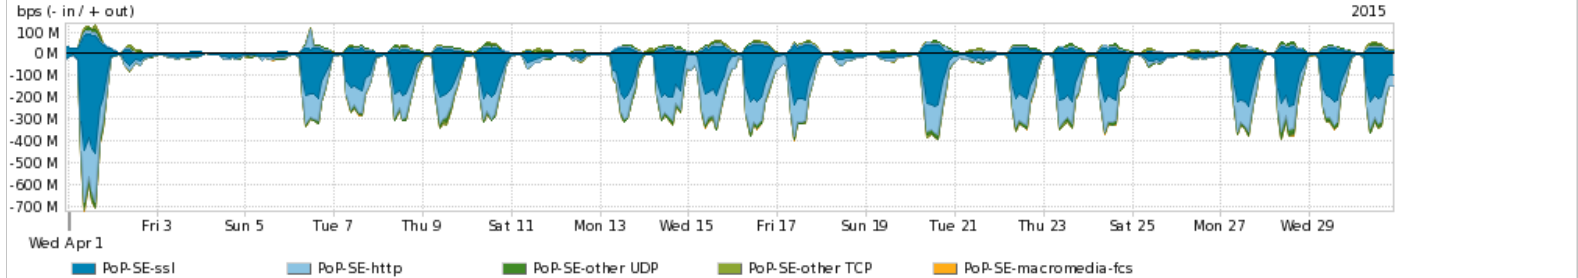

Distribuição do tráfego do PoP-SE por aplicação (análise em camada 3 e 4)

Average | Max | PCT95

PROFILE	APPLICATION	IN	OUT	TOTAL	
☒	PoP-SE	ssl	73.47 Mbps	11.56 Mbps	85.03 Mbps
☒	PoP-SE	http	43.17 Mbps	4.14 Mbps	47.31 Mbps
☒	PoP-SE	other UDP	4.32 Mbps	2.56 Mbps	6.89 Mbps
☒	PoP-SE	other TCP	1.81 Mbps	2.53 Mbps	4.34 Mbps
☒	PoP-SE	macromedia-fcs	487.96 Kbps	10.05 Kbps	498.01 Kbps