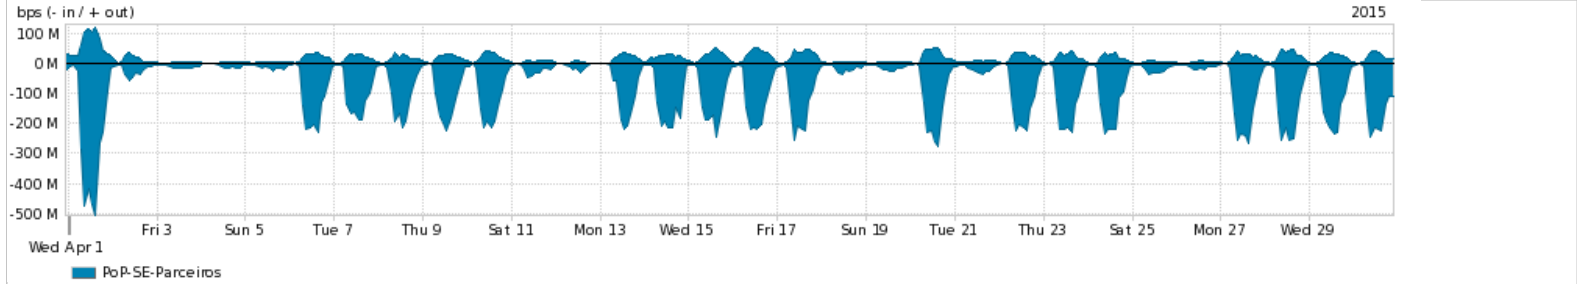

Os gráficos apresentados neste relatório de tráfego estão em formato stack, o que significa que seu valor é uma composição da soma dos componentes listados nas legendas localizadas logo abaixo dos gráficos. Os gráficos estão em "bps x tempo" e possuem dois eixos verticais, Out (positivo) e In (negativo).
 A primeira coluna da tabela define o ponto de referência para entendimento dos valores de In e Out.
 A contabilização do tráfego é sob o ponto de vista do AS da RNP, AS1916.

- Legenda:
- PoP - Ponto de presença da RNP
 - Parceiros - Provedores comerciais que a RNP mantém acordos de troca de tráfego
 - Internet Acadêmica - Acesso às redes acadêmicas internacionais, serviço atualmente provido pela RedClara
 - Internet commodity - Acesso pago à Internet global que é oferecido gratuitamente pela RNP aos seus clientes
 - ASN - Número do sistema autônomo
 - Profile - Objeto gerenciável definido arbitrariamente no Peakflow através de diversos parâmetros (ex: bloco cidr, peer-as, as-path, bgp community, interface, etc)

Utilização do serviço de Internet Commodity pelo PoP-SE

Average | Max | PCT95

PROFILE	PROFILE	IN	OUT	TOTAL	
<input checked="" type="checkbox"/>	PoP-SE	Internet Commodity	24.54 Mbps	3.01 Mbps	27.56 Mbps

Utilização das trocas de tráfego comerciais no Brasil pelo PoP-SE