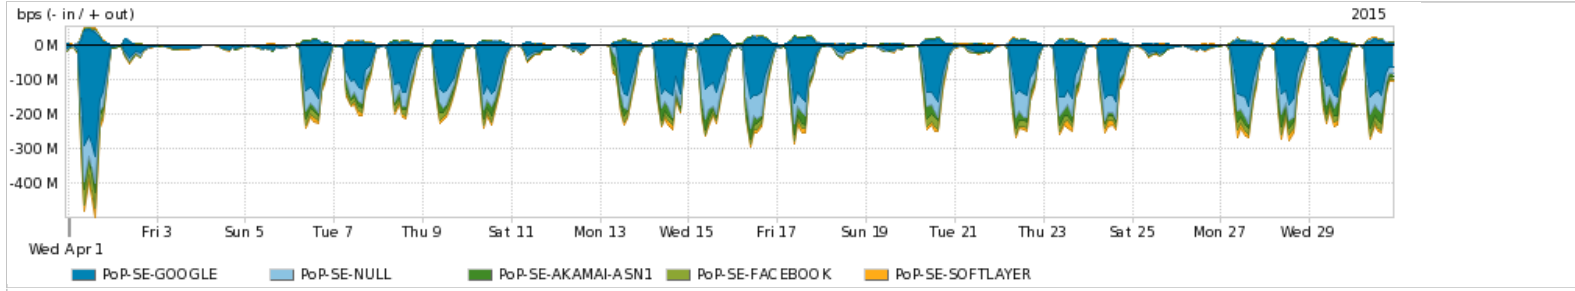

Os gráficos apresentados neste relatório de tráfego estão em formato stack, o que significa que seu valor é uma composição da soma dos componentes listados nas legendas localizadas logo abaixo dos gráficos. Os gráficos estão em "bps x tempo" e possuem dois eixos verticais, Out (positivo) e In (negativo).
 A primeira coluna da tabela define o ponto de referência para entendimento dos valores de In e Out.
 A contabilização do tráfego é sob o ponto de vista do AS da RNP, AS1916.

Utilização do serviço de Internet Commodity pelo PoP-SE

Average | Max | PCT95

PROFILE	PROFILE	IN	OUT	TOTAL	
<input checked="" type="checkbox"/>	PoP-SE	Internet Commodity	24.54 Mbps	3.01 Mbps	27.56 Mbps

Utilização das trocas de tráfego comerciais no Brasil pelo PoP-SE

Average | Max | PCT95

PROFILE	PROFILE	IN	OUT	TOTAL	
<input checked="" type="checkbox"/>	PoP-SE	Parceiros	78.91 Mbps	16.38 Mbps	95.28 Mbps

Utilização do serviço de Internet acadêmica internacional pelo PoP-SE

Average | Max | PCT95

PROFILE	PROFILE	IN	OUT	TOTAL	
<input checked="" type="checkbox"/>	PoP-SE	Internet Academica	2.98 Mbps	74.39 Kbps	3.05 Mbps

Redes (AS's de origem) mais acessadas pelo PoP-SE

Average | Max | PCT95