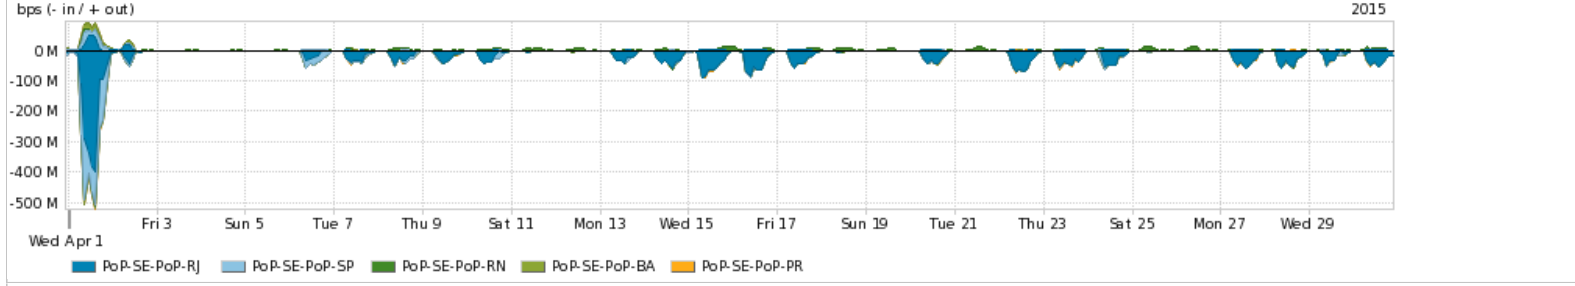

Interesse de tráfego do PoP-SE com os outros PoPs da RNP

Average | Max | PCT95

PROFILE	PROFILE	IN	OUT	TOTAL	
☒	PoP-SE	PoP-RJ	18.91 Mbps	736.61 Kbps	19.65 Mbps
☒	PoP-SE	PoP-SP	4.33 Mbps	623.98 Kbps	4.96 Mbps
☒	PoP-SE	PoP-RN	137.66 Kbps	1.69 Mbps	1.83 Mbps
☒	PoP-SE	PoP-BA	159.83 Kbps	400.82 Kbps	560.65 Kbps
☒	PoP-SE	PoP-PR	409.09 Kbps	19.77 Kbps	428.86 Kbps
☐	PoP-SE	PoP-DF	66.58 Kbps	53.90 Kbps	120.49 Kbps
☐	PoP-SE	PoP-MG	87.30 Kbps	15.95 Kbps	103.25 Kbps
☐	PoP-SE	PoP-SC	42.37 Kbps	7.87 Kbps	50.23 Kbps
☐	PoP-SE	PoP-RS	44.19 Kbps	3.34 Kbps	47.53 Kbps
☐	PoP-SE	PoP-PE	4.28 Kbps	13.90 Kbps	18.18 Kbps