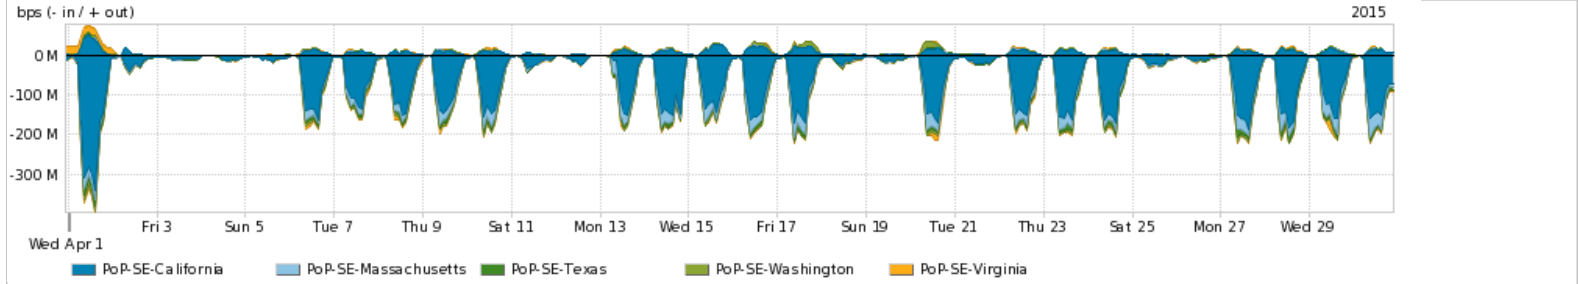

Distribuição do tráfego do PoP-SE por estado, província ou similar

Average | Max | PCT95

PROFILE	REGION	IN	OUT	TOTAL	
☒	PoP-SE	California	51.74 Mbps	5.34 Mbps	57.08 Mbps
☒	PoP-SE	Massachusetts	8.61 Mbps	348.19 Kbps	8.96 Mbps
☒	PoP-SE	Texas	3.43 Mbps	299.41 Kbps	3.73 Mbps
☒	PoP-SE	Washington	2.15 Mbps	1.23 Mbps	3.38 Mbps
☒	PoP-SE	Virginia	1.49 Mbps	1.23 Mbps	2.73 Mbps
☐	PoP-SE	Cambridgeshire	2.66 Mbps	49.31 Kbps	2.71 Mbps
☐	PoP-SE	Colorado	2.04 Mbps	40.19 Kbps	2.08 Mbps
☐	PoP-SE	Delaware	1.77 Mbps	59.37 Kbps	1.83 Mbps
☐	PoP-SE	Sergipe	364.03 Kbps	1.44 Mbps	1.80 Mbps
☐	PoP-SE	Sao Paulo	661.13 Kbps	615.39 Kbps	1.28 Mbps
☐	PoP-SE	Florida	975.31 Kbps	49.18 Kbps	1.02 Mbps
☐	PoP-SE	Arizona	799.10 Kbps	26.63 Kbps	825.74 Kbps
☐	PoP-SE	North Carolina	751.51 Kbps	41.56 Kbps	793.07 Kbps
☐	PoP-SE	Rio de Janeiro	337.60 Kbps	281.61 Kbps	619.20 Kbps
☐	PoP-SE	Quebec	554.86 Kbps	34.79 Kbps	589.65 Kbps