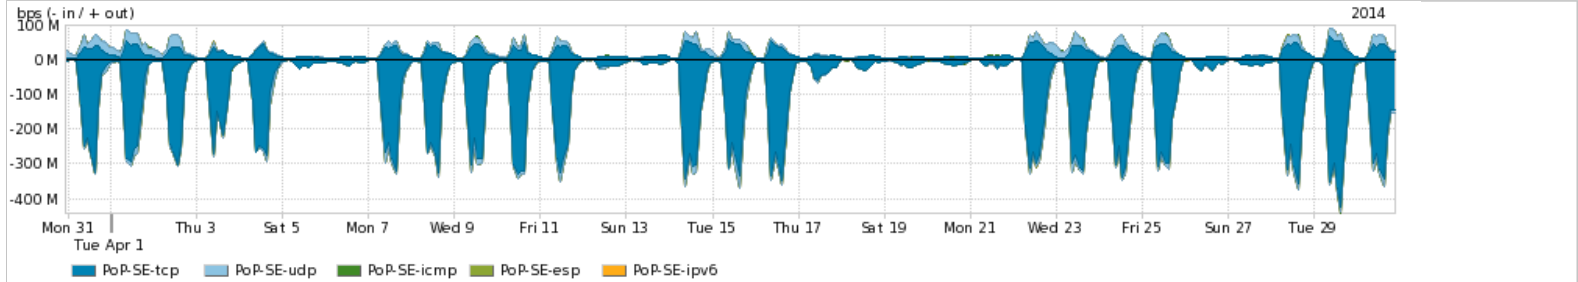

PROFILE	APPLICATION	IN	OUT	TOTAL	
☒	PoP-SE	macromedia-fcs	694.21 Kbps	14.72 Kbps	708.94 Kbps
☐	PoP-SE	smtp	176.74 Kbps	253.43 Kbps	430.16 Kbps
☐	PoP-SE	dns	66.82 Kbps	85.12 Kbps	151.94 Kbps
☐	PoP-SE	rdp	7.13 Kbps	120.35 Kbps	127.48 Kbps
☐	PoP-SE	ssh	32.06 Kbps	16.22 Kbps	48.28 Kbps

Distribuição do tráfego do PoP-SE por protocolo

Average | Max | PCT95

PROFILE	PROTOCOL	IN	OUT	TOTAL	
☒	PoP-SE	tcp	89.61 Mbps	15.41 Mbps	105.01 Mbps
☒	PoP-SE	udp	4.91 Mbps	7.46 Mbps	12.37 Mbps
☒	PoP-SE	icmp	125.56 Kbps	144.53 Kbps	270.09 Kbps
☒	PoP-SE	esp	23.48 Kbps	32.36 Kbps	55.84 Kbps
☒	PoP-SE	ipv6	108.00 bps	111.00 bps	219.00 bps
☐	PoP-SE	gre	141.00 bps	43.00 bps	184.00 bps
☐	PoP-SE	rsvp	0.00 bps	1.00 bps	1.00 bps

For assistance with this product, please contact support@arbornetworks.com.