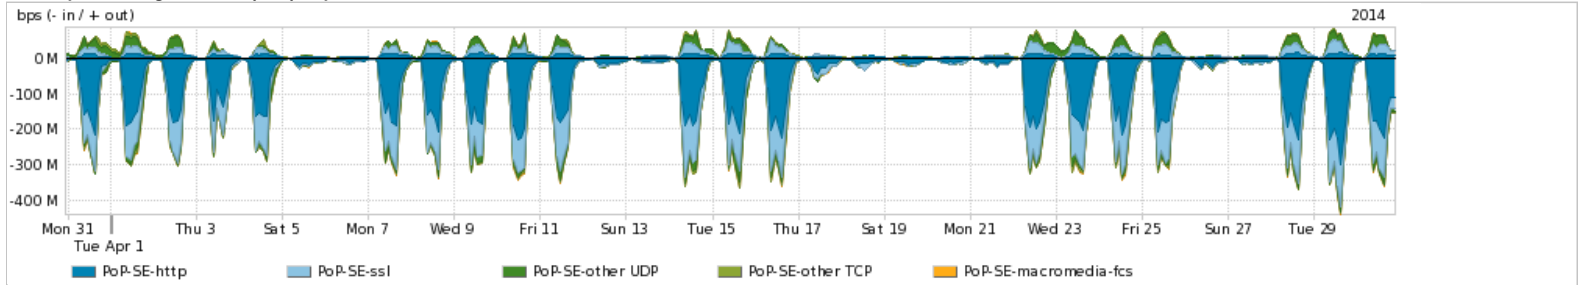

Distribuição do tráfego do PoP-SE por aplicação (análise em camada 3 e 4)

Average | Max | PCT95

PROFILE	APPLICATION	IN	OUT	TOTAL	
☒	PoP-SE	http	56.48 Mbps	6.04 Mbps	62.52 Mbps
☒	PoP-SE	ssl	30.38 Mbps	7.49 Mbps	37.87 Mbps
☒	PoP-SE	other UDP	4.82 Mbps	6.41 Mbps	11.23 Mbps
☒	PoP-SE	other TCP	1.64 Mbps	1.42 Mbps	3.06 Mbps
☐	PoP-SE	ntp	8.58 Kbps	963.07 Kbps	971.65 Kbps