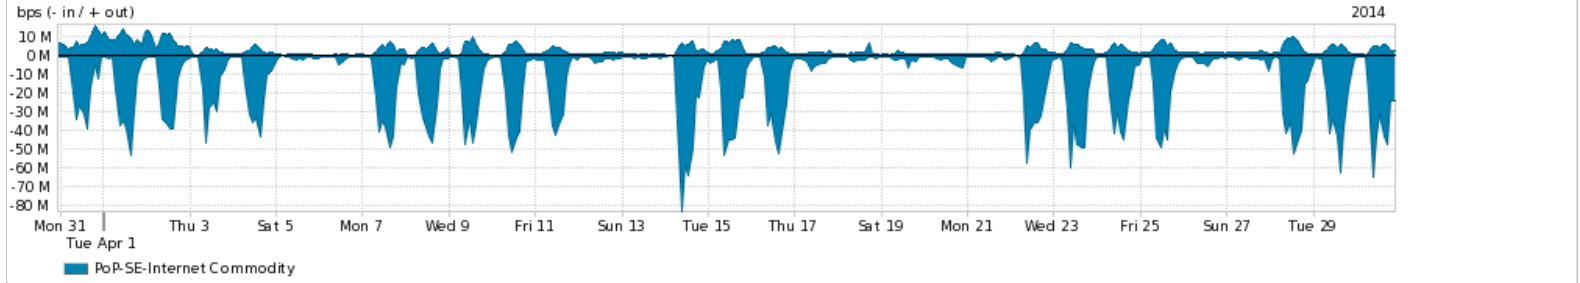

Os gráficos apresentados neste relatório de tráfego estão em formato *stack*, o que significa que seu valor é uma composição da soma dos componentes listados nas legendas localizadas logo abaixo dos gráficos. Os gráficos estão em "bps x tempo" e possuem dois eixos verticais, Out (positivo) e In (negativo).

A primeira coluna da tabela define o ponto de referência para o entendimento dos valores de In e Out.

A contabilização do tráfego é sob o ponto de vista do AS da RNP, AS1916.

Legenda:

PoP - Ponto de presença da RNP

ASN - Número do sistema autônomo

Profile - Objeto gerenciável definido arbitrariamente no Peakflow através de diversos parâmetros (ex: bloco cidr, peer-as, as-path, bgp community, interface, etc)

Utilização do serviço de Internet Commodity pelo PoP-SE