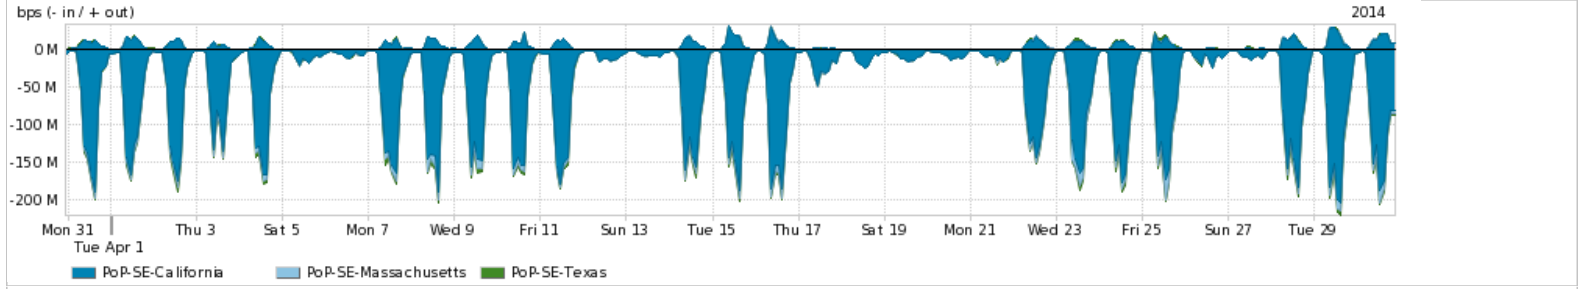

Distribuição do tráfego do PoP-SE por estado, província ou similar

Average | Max | PCT95

PROFILE	REGION	IN	OUT	TOTAL	
☒	PoP-SE	California	46.50 Mbps	4.48 Mbps	50.99 Mbps
☒	PoP-SE	Massachusetts	2.81 Mbps	143.80 Kbps	2.96 Mbps
☐	PoP-SE	Sao Paulo	856.52 Kbps	1.19 Mbps	2.04 Mbps
☐	PoP-SE	Washington	1.07 Mbps	712.25 Kbps	1.78 Mbps
☐	PoP-SE	New Jersey	1.34 Mbps	298.33 Kbps	1.64 Mbps
☒	PoP-SE	Texas	1.26 Mbps	172.36 Kbps	1.43 Mbps
☐	PoP-SE	Sergipe	166.26 Kbps	692.96 Kbps	859.22 Kbps
☐	PoP-SE	Arizona	792.76 Kbps	25.78 Kbps	818.54 Kbps
☐	PoP-SE	Distrito Federal	476.58 Kbps	131.61 Kbps	608.18 Kbps
☐	PoP-SE	Florida	537.21 Kbps	44.38 Kbps	581.59 Kbps
☐	PoP-SE	Illinois	547.67 Kbps	25.52 Kbps	573.19 Kbps
☐	PoP-SE	New York	493.74 Kbps	42.44 Kbps	536.17 Kbps
☐	PoP-SE	District of Columbia	484.86 Kbps	32.29 Kbps	517.15 Kbps
☐	PoP-SE	Rio de Janeiro	176.62 Kbps	285.87 Kbps	462.48 Kbps
☐	PoP-SE	Connecticut	305.44 Kbps	37.28 Kbps	342.73 Kbps