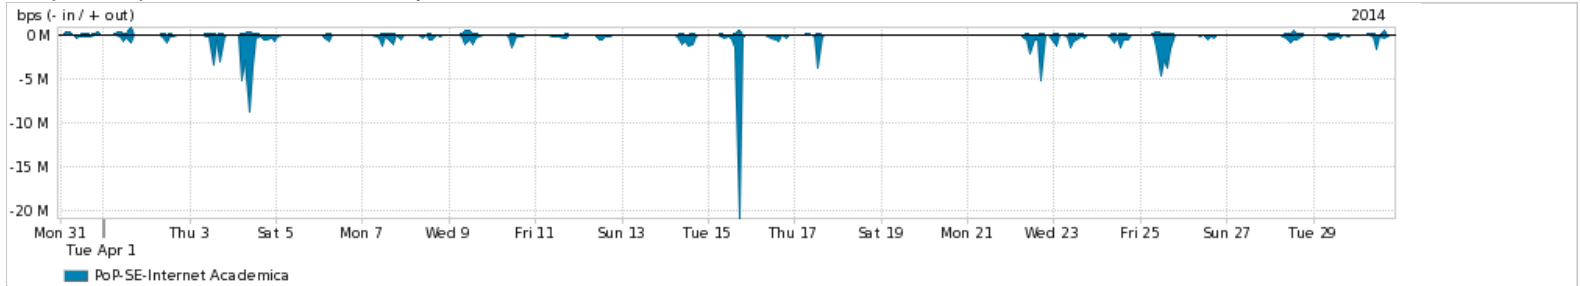

Average | Max | PCT95

PROFILE	PROFILE	IN	OUT	TOTAL	
<input checked="" type="checkbox"/>	PoP-SE	Internet Commodity	13.68 Mbps	3.12 Mbps	16.79 Mbps

Utilização das trocas de tráfego comerciais no Brasil pelo PoP-SE

Average | Max | PCT95

PROFILE	PROFILE	IN	OUT	TOTAL	
<input checked="" type="checkbox"/>	PoP-SE	Parceiros	69.60 Mbps	18.91 Mbps	88.50 Mbps

Utilização do serviço de Internet acadêmica internacional pelo PoP-SE