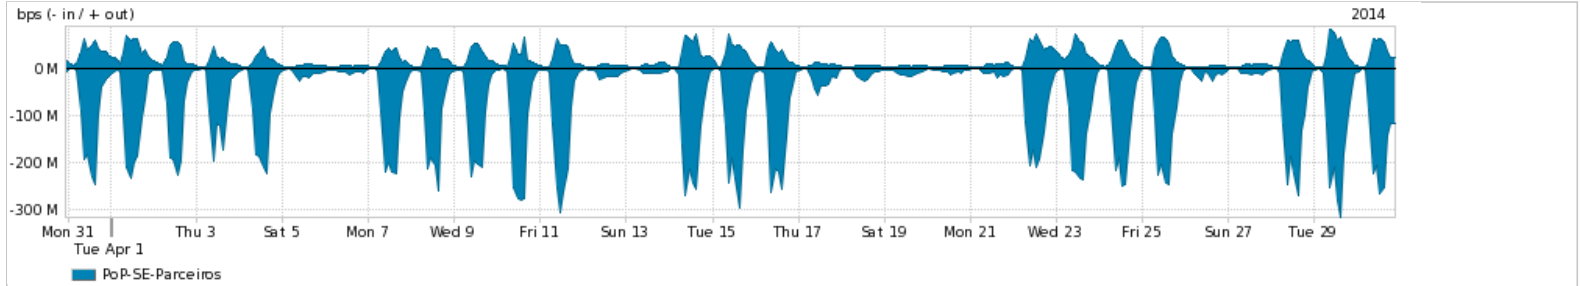

Os gráficos apresentados neste relatório de tráfego estão em formato *stack*, o que significa que seu valor é uma composição da soma dos componentes listados nas legendas localizadas logo abaixo dos gráficos. Os gráficos estão em "bps x tempo" e possuem dois eixos verticais, Out (positivo) e In (negativo).

ASN - Número do sistema autônomo

Profile - Objeto gerenciável definido arbitrariamente no Peakflow através de diversos parâmetros (ex: bloco cidr, peer-as, as-path, bgp community, interface, etc)

Utilização do serviço de Internet Commodity pelo PoP-SE

Average | Max | PCT95

PROFILE	PROFILE	IN	OUT	TOTAL	
<input checked="" type="checkbox"/>	PoP-SE	Internet Commodity	13.68 Mbps	3.12 Mbps	16.79 Mbps

Utilização das trocas de tráfego comerciais no Brasil pelo PoP-SE