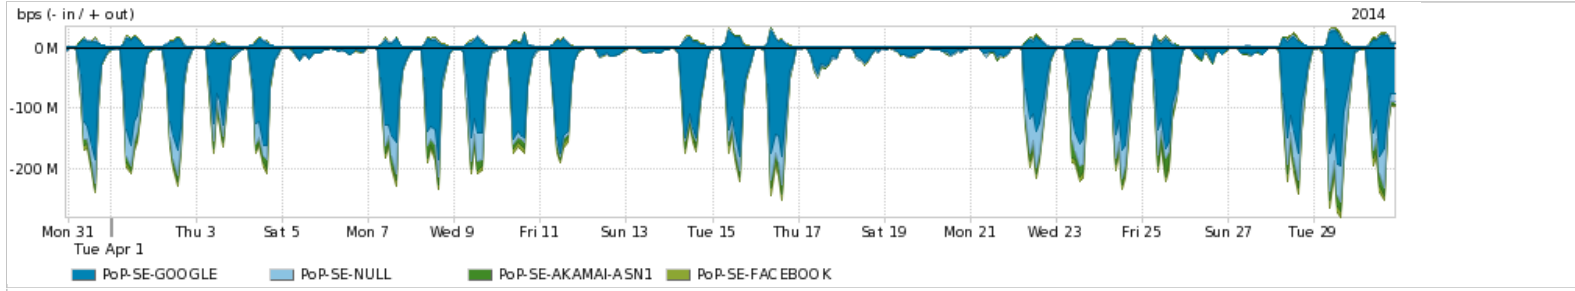

Average | Max | PCT95

PROFILE	PROFILE	IN	OUT	TOTAL	
<input checked="" type="checkbox"/>	PoP-SE	Internet Commodity	13.68 Mbps	3.12 Mbps	16.79 Mbps

Utilização das trocas de tráfego comerciais no Brasil pelo PoP-SE

Average | Max | PCT95

PROFILE	PROFILE	IN	OUT	TOTAL	
<input checked="" type="checkbox"/>	PoP-SE	Parceiros	69.60 Mbps	18.91 Mbps	88.50 Mbps

Utilização do serviço de Internet acadêmica internacional pelo PoP-SE

Average | Max | PCT95

PROFILE	PROFILE	IN	OUT	TOTAL	
<input checked="" type="checkbox"/>	PoP-SE	Internet Acadêmica	346.31 Kbps	47.28 Kbps	393.59 Kbps

Redes (AS's de origem) mais acessadas pelo PoP-SE

Average | Max | PCT95