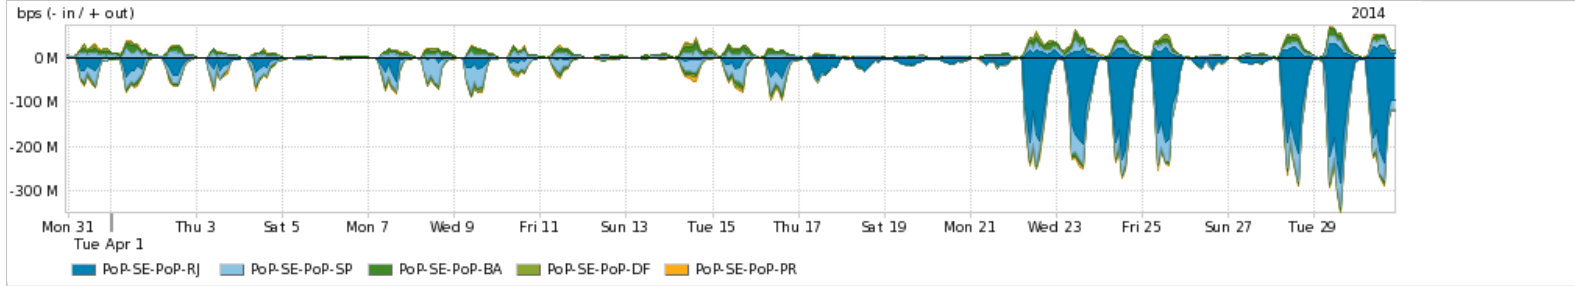

Interesse de tráfego do PoP-SE com os outros PoPs da RNP

Average | Max | PCT95

PROFILE	PROFILE	IN	OUT	TOTAL	
☒	PoP-SE	PoP-RJ	26.14 Mbps	2.50 Mbps	28.64 Mbps
☒	PoP-SE	PoP-SP	10.83 Mbps	3.97 Mbps	14.80 Mbps
☒	PoP-SE	PoP-BA	1.67 Mbps	4.62 Mbps	6.29 Mbps
☒	PoP-SE	PoP-DF	1.19 Mbps	1.58 Mbps	2.77 Mbps
☐	PoP-SE	PoP-CE	2.57 Mbps	114.06 Kbps	2.68 Mbps
☒	PoP-SE	PoP-PR	1.07 Mbps	208.77 Kbps	1.28 Mbps
☐	PoP-SE	PoP-MG	616.01 Kbps	480.83 Kbps	1.10 Mbps
☐	PoP-SE	PoP-RS	351.13 Kbps	142.45 Kbps	493.58 Kbps
☐	PoP-SE	PoP-SC	105.20 Kbps	75.34 Kbps	180.54 Kbps
☐	PoP-SE	PoP-RN	86.57 Kbps	87.11 Kbps	173.68 Kbps