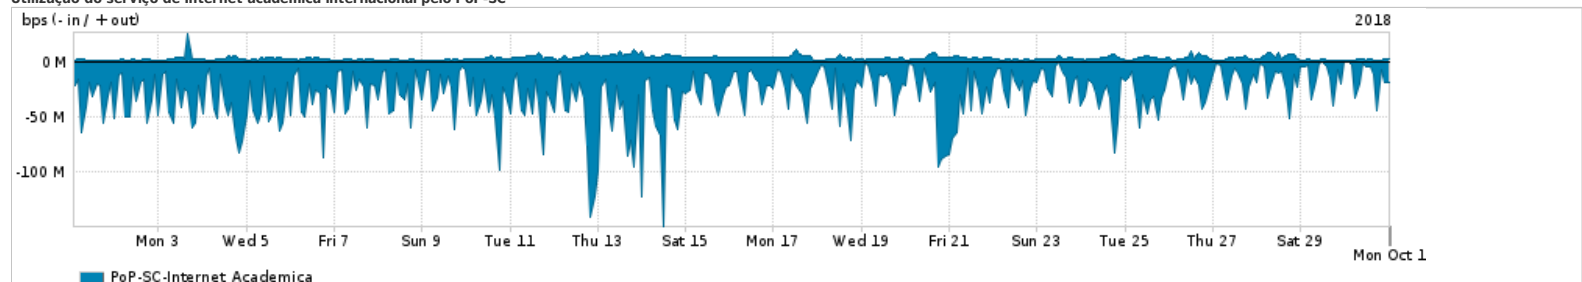

Utilização do serviço de Internet acadêmica internacional pelo PoP-SC

Average | Max | PCT95

	PROFILE	PROFILE	IN	OUT	TOTAL
☒	PoP-SC	Internet_Academica	29.86 Mbps	3.30 Mbps	33.16 Mbps