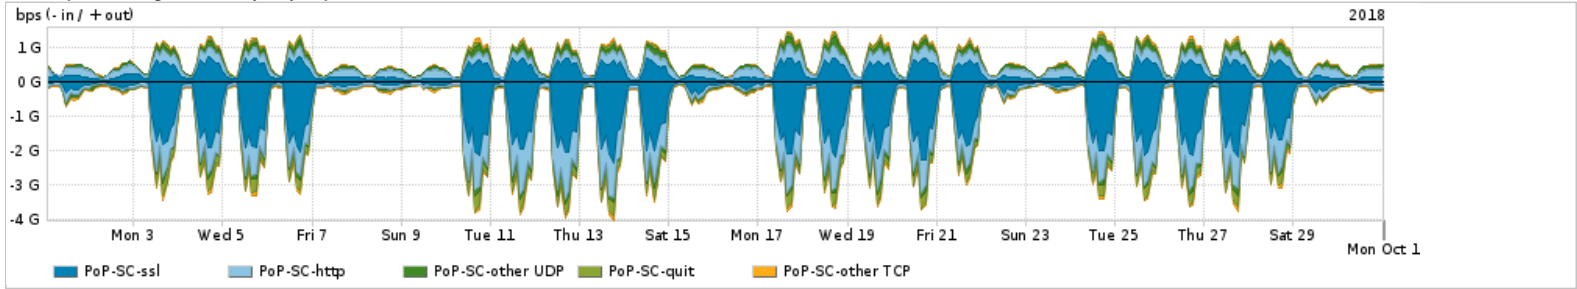

Distribuição do tráfego do PoP-SC por aplicação (análise em camada 3 e 4)

Average | Max | PCT95

PROFILE	APPLICATION	IN	OUT	TOTAL	
☒	PoP-SC	ssl	666.46 Mbps	251.98 Mbps	918.44 Mbps
☒	PoP-SC	http	355.43 Mbps	193.60 Mbps	549.03 Mbps