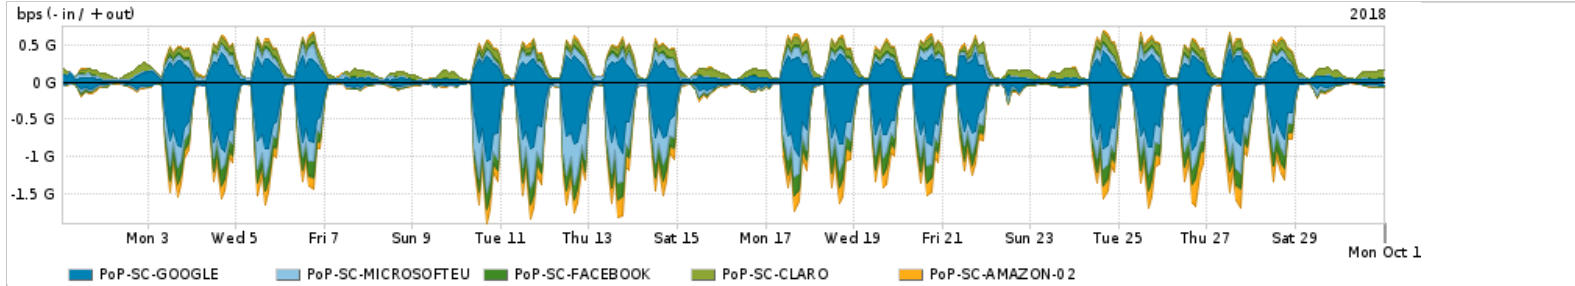

Redes (AS's de origem) mais acessadas pelo PoP-SC

Average | Max | PCT95

	PROFILE	AS NAME	ASN	IN	OUT	TOTAL
☒	PoP-SC	GOOGLE	15169	271.98 Mbps	126.02 Mbps	397.99 Mbps
☒	PoP-SC	MICROSOFTEU	8068	111.04 Mbps	39.20 Mbps	150.23 Mbps
☒	PoP-SC	FACEBOOK	32934	63.01 Mbps	15.36 Mbps	78.36 Mbps
☒	PoP-SC	CLARO	28573	9.49 Mbps	64.48 Mbps	73.97 Mbps
☒	PoP-SC	AMAZON-02	16509	61.34 Mbps	11.85 Mbps	73.19 Mbps
☐	PoP-SC	TELEFONICA-BRASIL-SA-BR	18881	11.89 Mbps	55.32 Mbps	67.21 Mbps
☐	PoP-SC	APPLE	714	19.29 Mbps	33.14 Mbps	52.43 Mbps
☐	PoP-SC	TWITCH	46489	51.31 Mbps	749.79 Kbps	52.06 Mbps
☐	PoP-SC	EDGECAST	15133	50.76 Mbps	1.09 Mbps	51.85 Mbps
☐	PoP-SC	NULL	0	34.37 Mbps	1.42 Mbps	35.79 Mbps