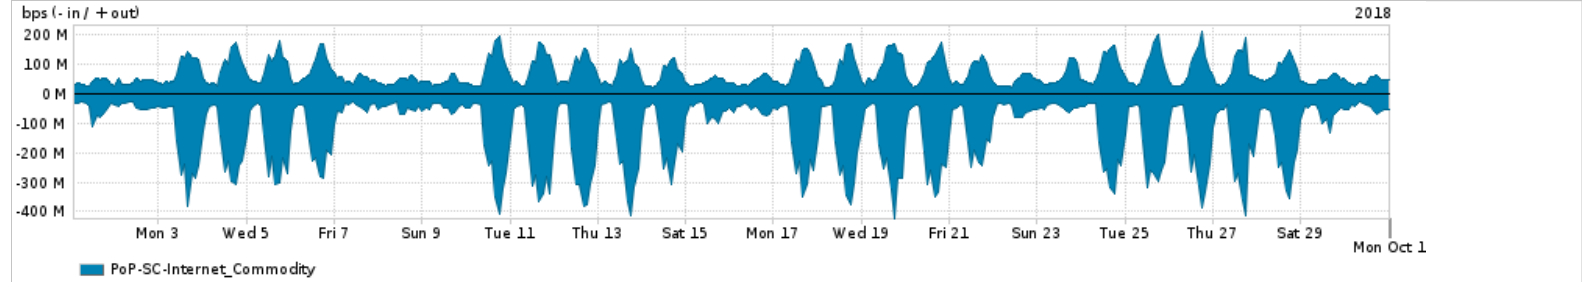

Os gráficos apresentados neste relatório de tráfego estão em formato stack, o que significa que seu valor é uma composição da soma dos componentes listados nas legendas localizadas logo abaixo dos gráficos. Os gráficos estão em "bps x tempo" e possuem dois eixos verticais, Out (positivo) e In (negativo).

A primeira coluna da tabela define o ponto de referência para entendimento dos valores de In e Out.  
A contabilização do tráfego é sob o ponto de vista do AS da RNP, AS1916.

**Legenda:**

- PoP - Ponto de presença da RNP
- Parceiros - Provedores comerciais que a RNP mantém acordos de troca de tráfego
- Internet Acadêmica - Acesso às redes acadêmicas internacionais, serviço atualmente provido pela RedClara
- Internet commodity - Acesso pago à Internet global que é oferecido pela RNP aos seus clientes
- ASN - Número do sistema autônomo
- Profile - Objeto gerenciável definido arbitrariamente no Peakflow através de diversos parâmetros (ex: bloco cidr, peer-as, as-path, bgp community, interface, etc)

**Utilização do serviço de Internet Commodity pelo PoP-SC**

Average | Max | PCT95

	PROFILE	PROFILE	IN	OUT	TOTAL
<input checked="" type="checkbox"/>	PoP-SC	Internet_Commodity	129.56 Mbps	70.89 Mbps	200.46 Mbps

**Utilização das trocas de tráfego comerciais no Brasil pelo PoP-SC**

Average | Max | PCT95

	PROFILE	PROFILE	IN	OUT	TOTAL
<input checked="" type="checkbox"/>	PoP-SC	Parceiros	1.04 Gbps	538.98 Mbps	1.58 Gbps