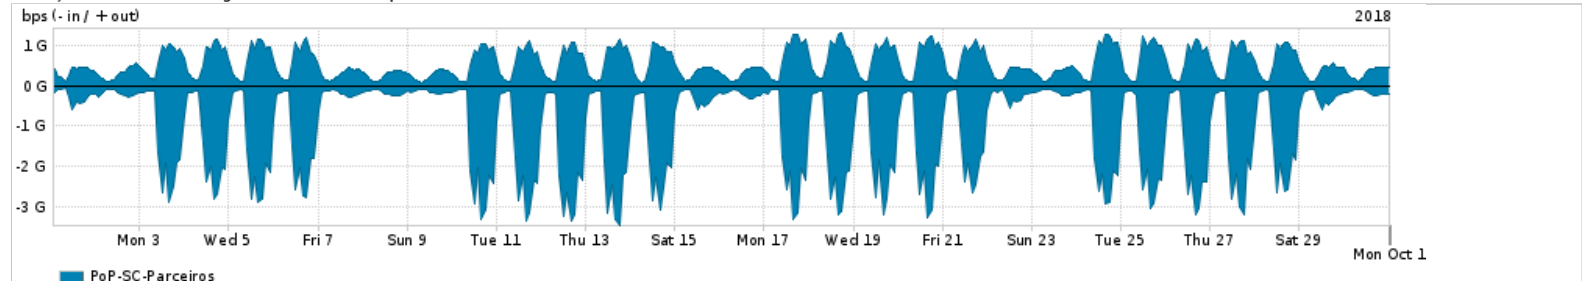

Os gráficos apresentados neste relatório de tráfego estão em formato stack, o que significa que seu valor é uma composição da soma dos componentes listados nas legendas localizadas logo abaixo dos gráficos. Os gráficos estão em "bps x tempo" e possuem dois eixos verticais, Out (positivo) e In (negativo).

A primeira coluna da tabela define o ponto de referência para entendimento dos valores de In e Out.  
A contabilização do tráfego é sob o ponto de vista do AS da RNP, AS1916.

**Legenda:**

- PoP - Ponto de presença da RNP
- Parceiros - Provedores comerciais que a RNP mantém acordos de troca de tráfego
- Internet Acadêmica - Acesso às redes acadêmicas internacionais, serviço atualmente provido pela RedClara
- Internet commodity - Acesso pago à Internet global que é oferecido pela RNP aos seus clientes
- ASN - Número do sistema autônomo
- Profile - Objeto gerenciável definido arbitrariamente no Peakflow através de diversos parâmetros (ex: bloco cidr, peer-as, as-path, bgp community, interface, etc)

**Utilização do serviço de Internet Commodity pelo PoP-SC**

Average | Max | PCT95

	PROFILE	PROFILE	IN	OUT	TOTAL
<input checked="" type="checkbox"/>	PoP-SC	Internet_Commodity	129.56 Mbps	70.89 Mbps	200.46 Mbps

**Utilização das trocas de tráfego comerciais no Brasil pelo PoP-SC**

Average | Max | PCT95

	PROFILE	PROFILE	IN	OUT	TOTAL
<input checked="" type="checkbox"/>	PoP-SC	Parceiros	1.04 Gbps	538.98 Mbps	1.58 Gbps