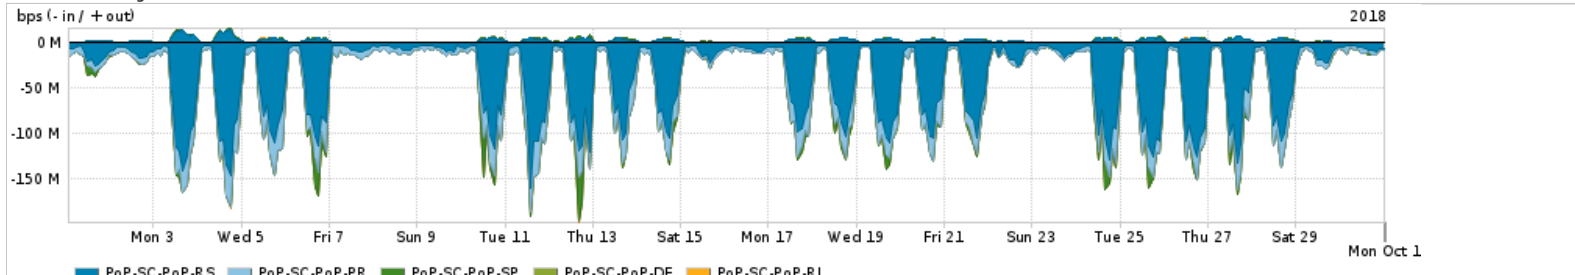

Interesse de tráfego do PoP-SC com os outros PoPs da RNP

Average | Max | PCT95

	PROFILE	PROFILE	IN	OUT	TOTAL
☒	PoP-SC	PoP-RS	37.72 Mbps	1.57 Mbps	39.29 Mbps
☒	PoP-SC	PoP-PR	11.23 Mbps	11.02 Kbps	11.24 Mbps
☒	PoP-SC	PoP-SP	1.58 Mbps	263.88 Kbps	1.84 Mbps
☒	PoP-SC	PoP-DF	5.40 Kbps	18.30 Kbps	23.70 Kbps
☒	PoP-SC	PoP-RJ	6.90 Kbps	5.76 Kbps	12.66 Kbps
☐	PoP-SC	PoP-MG	12.00 bps	9.21 Kbps	9.22 Kbps
☐	PoP-SC	PoP-BA	3.00 bps	4.55 Kbps	4.55 Kbps
☐	PoP-SC	PoP-PE	3.00 bps	4.06 Kbps	4.06 Kbps
☐	PoP-SC	PoP-RN	0.00 bps	3.38 Kbps	3.38 Kbps