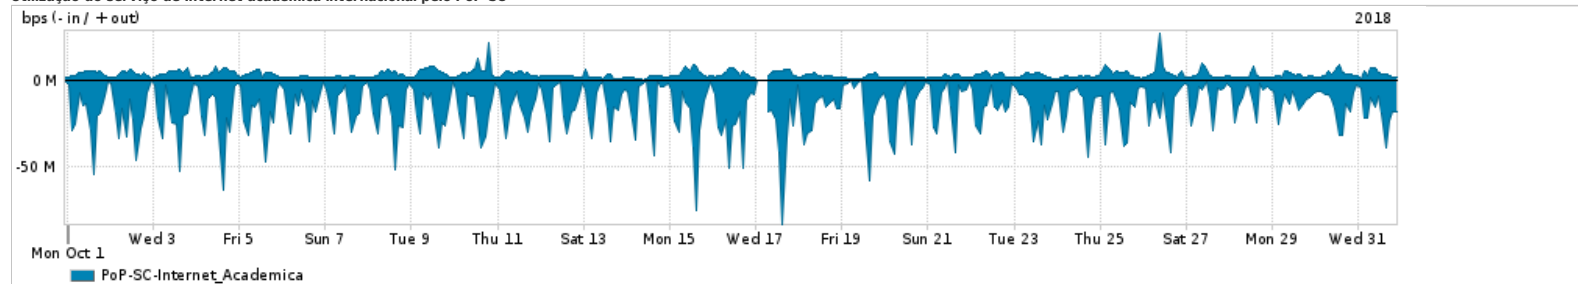

Os gráficos apresentados neste relatório de tráfego estão em formato stack, o que significa que seu valor é uma composição da soma dos componentes listados nas legendas localizadas logo abaixo dos gráficos. Os gráficos estão em "bps x tempo" e possuem dois eixos verticais, Out (positivo) e In (negativo).
 A primeira coluna da tabela define o ponto de referência para entendimento dos valores de In e Out.
 A contabilização do tráfego é sob o ponto de vista do AS da RNP, AS1916.

Utilização do serviço de Internet Commodity pelo PoP-SC

PROFILE	PROFILE	IN	OUT	TOTAL
<input checked="" type="checkbox"/> PoP-SC	Internet_Commodity	133.63 Mbps	67.36 Mbps	200.98 Mbps

Utilização das trocas de tráfego comerciais no Brasil pelo PoP-SC

PROFILE	PROFILE	IN	OUT	TOTAL
<input checked="" type="checkbox"/> PoP-SC	Parceiros	1.10 Gbps	568.19 Mbps	1.67 Gbps

Utilização do serviço de Internet acadêmica internacional pelo PoP-SC

PROFILE	PROFILE	IN	OUT	TOTAL
<input checked="" type="checkbox"/> PoP-SC	Internet_Academica	16.04 Mbps	3.11 Mbps	19.15 Mbps