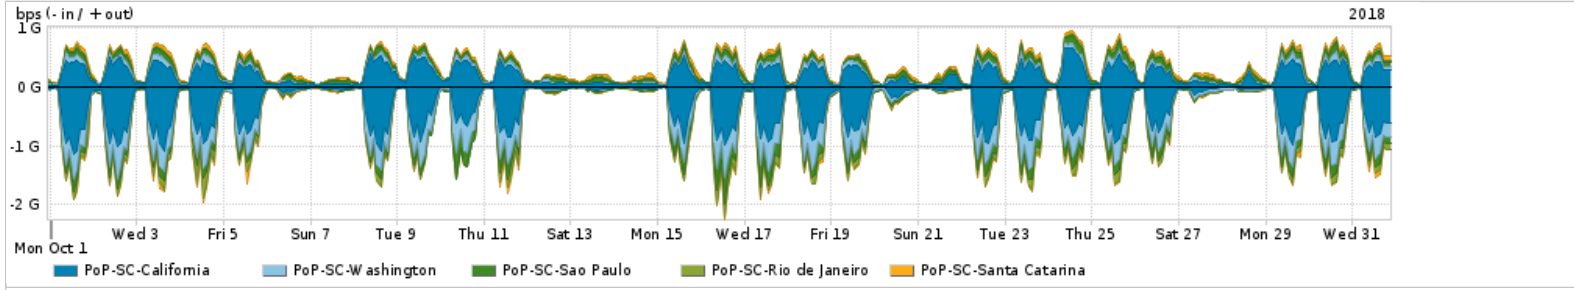

PROFILE	PROFILE	IN	OUT	TOTAL
☐	PoP-SC	PoP-ES	0.00 bps	2.48 Kbps	2.48 Kbps

Distribuição do tráfego do PoP-SC por estado, província ou similar

Average | Max | PCT95

	PROFILE	REGION	IN	OUT	TOTAL
☒	PoP-SC	California	321.07 Mbps	194.37 Mbps	515.44 Mbps
☒	PoP-SC	Washington	150.04 Mbps	36.40 Mbps	186.43 Mbps
☒	PoP-SC	Sao Paulo	72.69 Mbps	56.27 Mbps	128.96 Mbps
☒	PoP-SC	Rio de Janeiro	49.28 Mbps	17.54 Mbps	66.82 Mbps
☒	PoP-SC	Santa Catarina	17.33 Mbps	35.73 Mbps	53.06 Mbps
☐	PoP-SC	Virginia	31.69 Mbps	17.21 Mbps	48.89 Mbps
☐	PoP-SC	Arizona	36.96 Mbps	496.15 Kbps	37.46 Mbps
☐	PoP-SC	Massachusetts	34.61 Mbps	1.01 Mbps	35.62 Mbps
☐	PoP-SC	Parana	7.36 Mbps	17.74 Mbps	25.10 Mbps
☐	PoP-SC	Minas Gerais	5.99 Mbps	13.82 Mbps	19.81 Mbps
☐	PoP-SC	Rio Grande do Sul	6.12 Mbps	12.78 Mbps	18.91 Mbps
☐	PoP-SC	Mato Grosso	16.35 Mbps	1.50 Mbps	17.85 Mbps
☐	PoP-SC	Colorado	9.99 Mbps	138.65 Kbps	10.13 Mbps
☐	PoP-SC	Arkansas	9.64 Mbps	194.55 Kbps	9.84 Mbps
☐	PoP-SC	Utah	8.55 Mbps	405.42 Kbps	8.95 Mbps