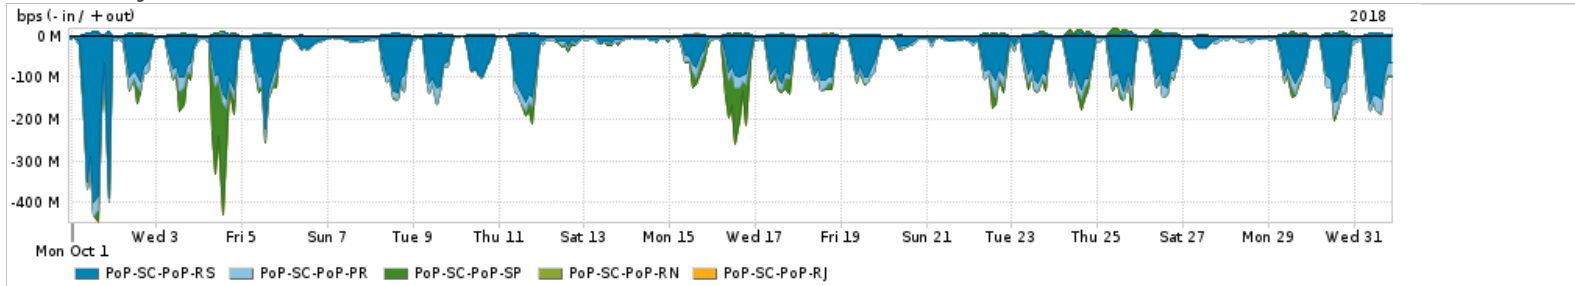

Interesse de tráfego do PoP-SC com os outros PoPs da RNP

Average | Max | PCT95

	PROFILE	PROFILE	IN	OUT	TOTAL
☒	PoP-SC	PoP-RS	48.87 Mbps	1.73 Mbps	50.60 Mbps
☒	PoP-SC	PoP-PR	11.25 Mbps	22.14 Kbps	11.28 Mbps
☒	PoP-SC	PoP-SP	6.83 Mbps	704.06 Kbps	7.54 Mbps
☒	PoP-SC	PoP-RN	53.92 Kbps	1.75 Kbps	55.66 Kbps
☒	PoP-SC	PoP-RJ	20.60 Kbps	18.43 Kbps	39.04 Kbps
☐	PoP-SC	PoP-DF	7.14 Kbps	14.72 Kbps	21.86 Kbps
☐	PoP-SC	PoP-MG	16.00 bps	7.10 Kbps	7.12 Kbps
☐	PoP-SC	PoP-BA	11.00 bps	4.01 Kbps	4.02 Kbps
☐	PoP-SC	PoP-PA	16.00 bps	3.55 Kbps	3.56 Kbps