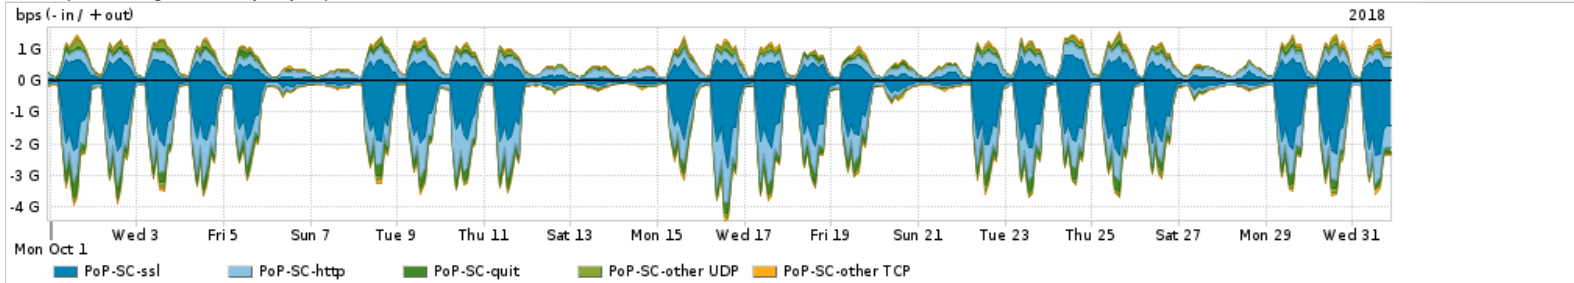

Distribuição do tráfego do PoP-SC por aplicação (análise em camada 3 e 4)

Average | Max | PCT95

	PROFILE	APPLICATION	IN	OUT	TOTAL
☒	PoP-SC	ssl	718.47 Mbps	271.36 Mbps	989.83 Mbps
☒	PoP-SC	http	375.74 Mbps	201.01 Mbps	576.75 Mbps