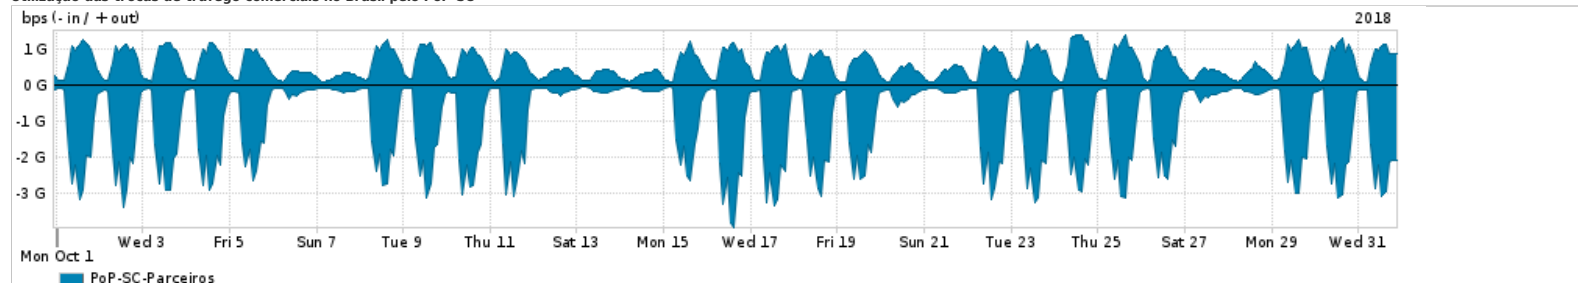

Os gráficos apresentados neste relatório de tráfego estão em formato stack, o que significa que seu valor é uma composição da soma dos componentes listados nas legendas localizadas logo abaixo dos gráficos. Os gráficos estão em "bps x tempo" e possuem dois eixos verticais, Out (positivo) e In (negativo).
 A primeira coluna da tabela define o ponto de referência para entendimento dos valores de In e Out.
 A contabilização do tráfego é sob o ponto de vista do AS da RNP, AS1916.

Utilização do serviço de Internet Commodity pelo PoP-SC

PROFILE	PROFILE	IN	OUT	TOTAL
<input checked="" type="checkbox"/> PoP-SC	Internet_Commodity	133.63 Mbps	67.36 Mbps	200.98 Mbps

Utilização das trocas de tráfego comerciais no Brasil pelo PoP-SC