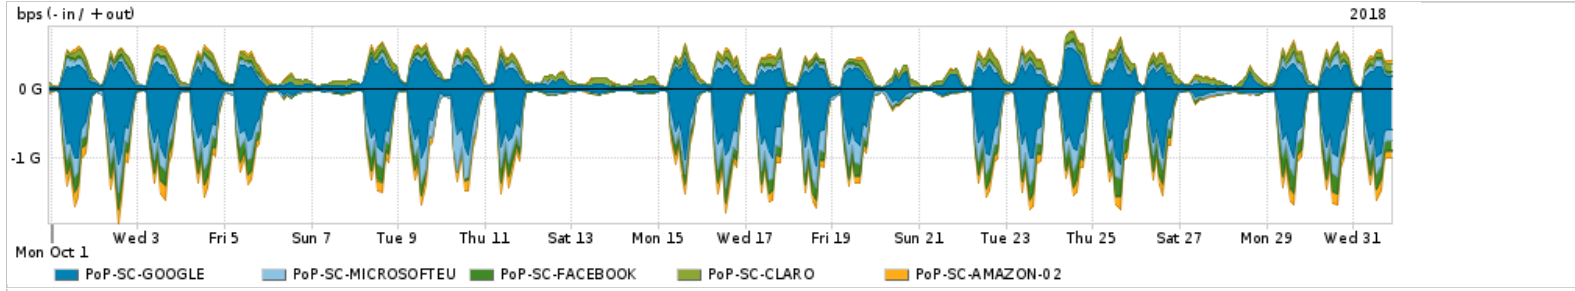

Redes (AS's de origem) mais acessadas pelo PoP-SC

Average | Max | PCT95

	PROFILE	AS NAME	ASN	IN	OUT	TOTAL
☒	PoP-SC	GOOGLE	15169	307.86 Mbps	164.80 Mbps	472.66 Mbps
☒	PoP-SC	MICROSOFTEU	8068	112.96 Mbps	29.49 Mbps	142.46 Mbps
☒	PoP-SC	FACEBOOK	32934	70.50 Mbps	17.84 Mbps	88.34 Mbps
☒	PoP-SC	CLARO	28573	7.98 Mbps	63.14 Mbps	71.11 Mbps
☒	PoP-SC	AMAZON-02	16509	54.39 Mbps	12.91 Mbps	67.30 Mbps
☐	PoP-SC	TELEFNICA-BRASIL-SA-BR	18881	10.33 Mbps	49.39 Mbps	59.72 Mbps
☐	PoP-SC	EDGECAST	15133	56.71 Mbps	1.24 Mbps	57.95 Mbps
☐	PoP-SC	APPLE	714	19.15 Mbps	35.89 Mbps	55.03 Mbps
☐	PoP-SC	NULL	0	50.85 Mbps	1.61 Mbps	52.46 Mbps
☐	PoP-SC	AKAMAI-ASN1	20940	37.60 Mbps	365.93 Kbps	37.96 Mbps