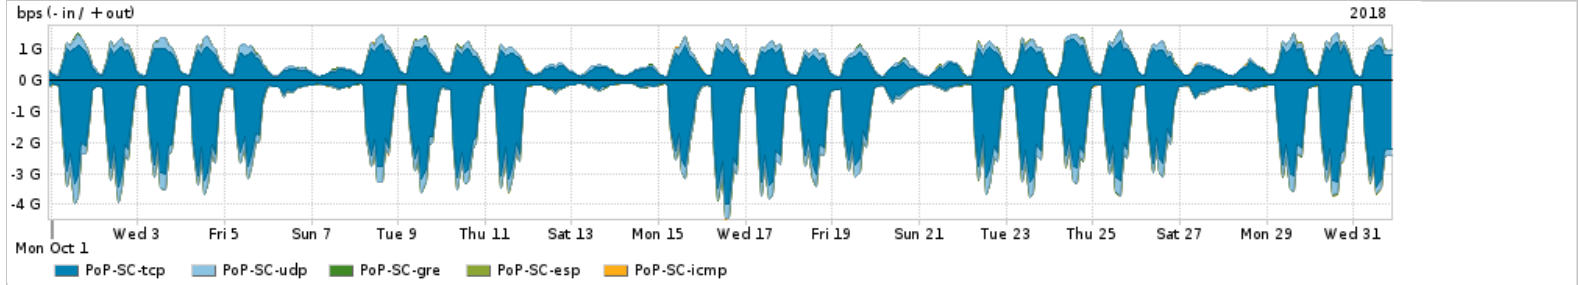

PROFILE	APPLICATION	IN	OUT	TOTAL
☒	PoP-SC	quit	111.71 Mbps	33.69 Mbps	145.41 Mbps
☒	PoP-SC	other UDP	44.86 Mbps	74.10 Mbps	118.96 Mbps
☒	PoP-SC	other TCP	45.74 Mbps	35.50 Mbps	81.24 Mbps
☐	PoP-SC	bittorrent	2.19 Mbps	5.52 Mbps	7.70 Mbps
☐	PoP-SC	smtp	1.66 Mbps	3.10 Mbps	4.76 Mbps
☐	PoP-SC	rdp	1.89 Mbps	2.59 Mbps	4.48 Mbps
☐	PoP-SC	ssh	3.32 Mbps	956.52 Kbps	4.27 Mbps
☐	PoP-SC	dns	1.75 Mbps	1.50 Mbps	3.25 Mbps

Distribuição do tráfego do PoP-SC por protocolo

Average | Max | PCT95

	PROFILE	PROTOCOL	IN	OUT	TOTAL
☒	PoP-SC	tcp	1.15 Gbps	524.19 Mbps	1.68 Gbps
☒	PoP-SC	udp	159.67 Mbps	110.51 Mbps	270.18 Mbps
☒	PoP-SC	gre	1.12 Mbps	5.12 Mbps	6.24 Mbps
☒	PoP-SC	esp	3.66 Mbps	822.40 Kbps	4.48 Mbps
☒	PoP-SC	icmp	473.76 Kbps	748.84 Kbps	1.22 Mbps
☐	PoP-SC	ipv6	240.62 Kbps	181.67 Kbps	422.29 Kbps
☐	PoP-SC	ipv6-icmp	95.45 Kbps	101.53 Kbps	196.98 Kbps
☐	PoP-SC	sctp	92.00 bps	0.00 bps	92.00 bps
☐	PoP-SC	ipv6-nonxt	27.00 bps	0.00 bps	27.00 bps
☐	PoP-SC	63	0.00 bps	0.00 bps	0.00 bps

For assistance with this product, please contact support at <https://support.arbornetworks.com>