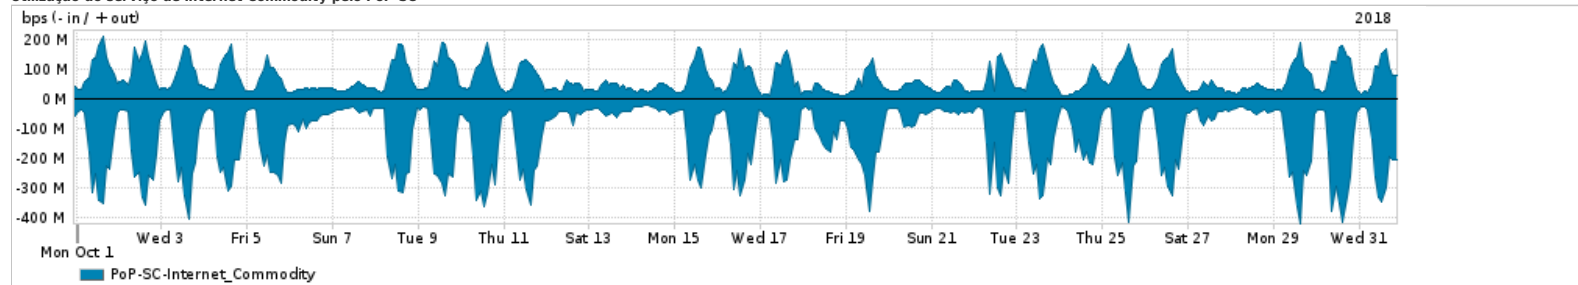

Os gráficos apresentados neste relatório de tráfego estão em formato stack, o que significa que seu valor é uma composição da soma dos componentes listados nas legendas localizadas logo abaixo dos gráficos. Os gráficos estão em "bps x tempo" e possuem dois eixos verticais, Out (positivo) e In (negativo).
 A primeira coluna da tabela define o ponto de referência para entendimento dos valores de In e Out.
 A contabilização do tráfego é sob o ponto de vista do AS da RNP, AS1916.

Legenda:
 PoP - Ponto de presença da RNP
 Parceiros - Provedores comerciais que a RNP mantém acordos de troca de tráfego
 Internet Acadêmica - Acesso às redes acadêmicas internacionais, serviço atualmente provido pela RedClara
 Internet commodity - Acesso pago à Internet global que é oferecido pela RNP aos seus clientes
 ASN - Número do sistema autônomo
 Profile - Objeto gerenciável definido arbitrariamente no Peakflow através de diversos parâmetros (ex: bloco cidr, peer-as, as-path, bgp community, interface, etc)

Utilização do serviço de Internet Commodity pelo PoP-SC

PROFILE	PROFILE	IN	OUT	TOTAL
<input checked="" type="checkbox"/> PoP-SC	Internet_Commodity	133.63 Mbps	67.36 Mbps	200.98 Mbps

Utilização das trocas de tráfego comerciais no Brasil pelo PoP-SC