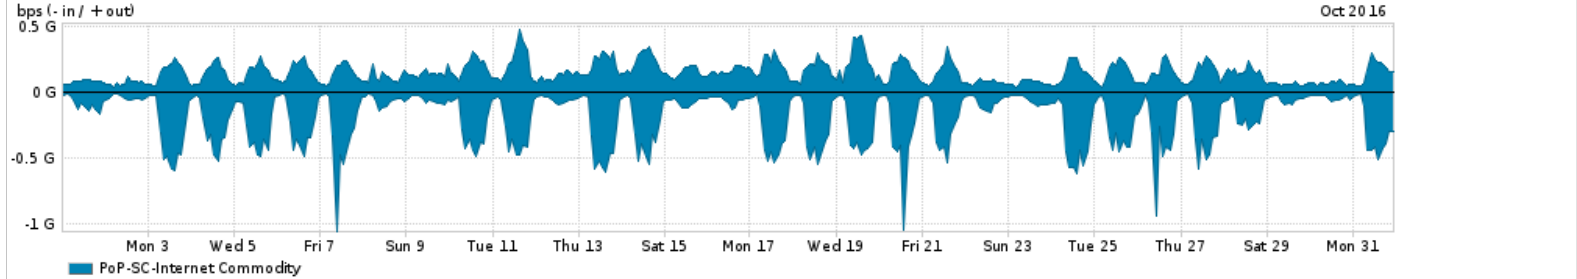

Os gráficos apresentados neste relatório de tráfego estão em formato stack, o que significa que seu valor é uma composição da soma dos componentes listados nas legendas localizadas logo abaixo dos gráficos. Os gráficos estão em "bps x tempo" e possuem dois eixos verticais, Out (positivo) e In (negativo).
 A primeira coluna da tabela define o ponto de referência para entendimento dos valores de In e Out.
 A contabilização do tráfego é sob o ponto de vista do AS da RNP, AS1916.

- Legenda:
- PoP - Ponto de presença da RNP
 - Parceiros - Provedores comerciais que a RNP mantém acordos de troca de tráfego
 - Internet Acadêmica - Acesso às redes acadêmicas internacionais, serviço atualmente provido pela RedClara
 - Internet commodity - Acesso pago à Internet global que é oferecido pela RNP aos seus clientes
 - ASN - Número do sistema autônomo
 - Profile - Objeto gerenciável definido arbitrariamente no Peakflow através de diversos parâmetros (ex: bloco cidr, peer-as, as-path, bgp community, interface, etc)

Utilização do serviço de Internet Commodity pelo PoP-SC

Average | Max | PCT95

PROFILE	PROFILE	IN	OUT	TOTAL
<input checked="" type="checkbox"/> PoP-SC	Internet Commodity	201.12 Mbps	142.32 Mbps	343.45 Mbps