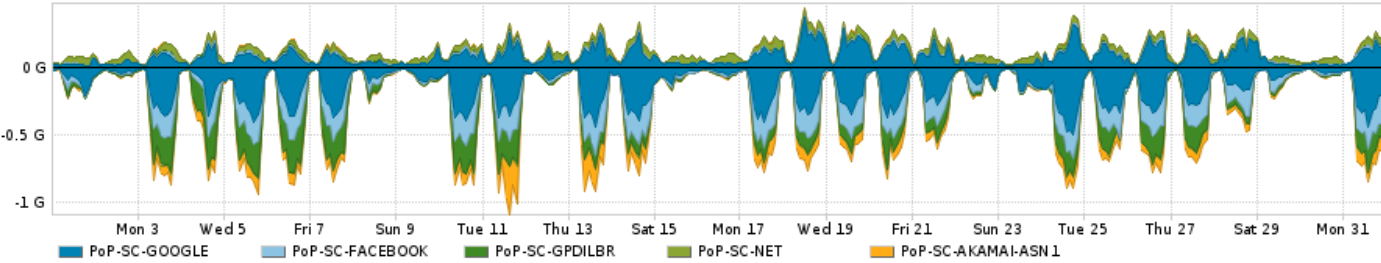

Os gráficos apresentados neste relatório de tráfego estão em formato stack, o que significa que seu valor é uma composição da soma dos componentes listados nas legendas localizadas logo abaixo dos gráficos. Os gráficos estão em "bps x tempo" e possuem dois eixos verticais, Out (positivo) e In (negativo).
 A primeira coluna da tabela define o ponto de referência para entendimento dos valores de In e Out.
 A contabilização do tráfego é sob o ponto de vista do AS da RNP, AS1916.

Utilização das trocas de tráfego comerciais no Brasil pelo PoP-SC

Average | Max | PCT95

PROFILE	PROFILE	IN	OUT	TOTAL
<input checked="" type="checkbox"/> PoP-SC	Parceiros	588.36 Mbps	250.78 Mbps	839.14 Mbps

Utilização do serviço de Internet acadêmica internacional pelo PoP-SC

Average | Max | PCT95

PROFILE	PROFILE	IN	OUT	TOTAL
<input checked="" type="checkbox"/> PoP-SC	Internet Acadêmica	9.94 Mbps	1.56 Mbps	11.49 Mbps

Redes (AS's de origem) mais acessadas pelo PoP-SC

bps (- in / + out)

Oct 20 16

Average | Max | PCT95

PROFILE	AS NAME	ASN	IN	OUT	TOTAL	
<input checked="" type="checkbox"/>	PoP-SC	GOOGLE	15169	137.37 Mbps	80.95 Mbps	218.32 Mbps
<input checked="" type="checkbox"/>	PoP-SC	FACEBOOK	32934	74.99 Mbps	6.90 Mbps	81.88 Mbps
<input checked="" type="checkbox"/>	PoP-SC	GPDILBR	52610	61.87 Mbps	1.42 Mbps	63.29 Mbps
<input checked="" type="checkbox"/>	PoP-SC	NET	28573	4.53 Mbps	34.03 Mbps	38.56 Mbps
<input checked="" type="checkbox"/>	PoP-SC	AKAMAI-ASN1	20940	34.13 Mbps	1.19 Mbps	35.32 Mbps
<input type="checkbox"/>	PoP-SC	MICROSOFTEU	8068	25.25 Mbps	9.44 Mbps	34.69 Mbps
<input type="checkbox"/>	PoP-SC	NETFLIX	2906	34.51 Mbps	121.42 Kbps	34.64 Mbps
<input type="checkbox"/>	PoP-SC	APPLE-AUSTIN	6185	33.70 Mbps	658.18 Kbps	34.36 Mbps
<input type="checkbox"/>	PoP-SC	APPLE	714	5.43 Mbps	24.83 Mbps	30.26 Mbps
<input type="checkbox"/>	PoP-SC	AMAZON-02	16509	24.01 Mbps	5.29 Mbps	29.29 Mbps