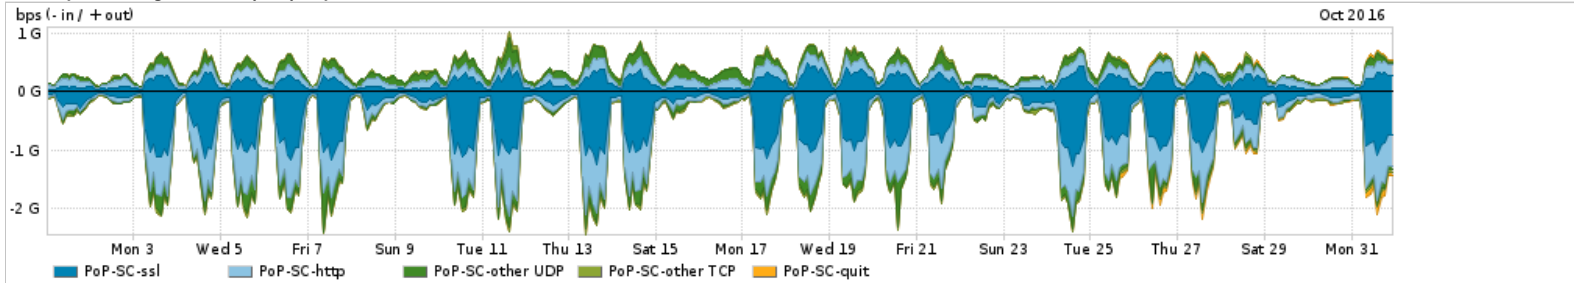

Distribuição do tráfego do PoP-SC por aplicação (análise em camada 3 e 4)

Average | Max | PCT95

PROFILE	APPLICATION	IN	OUT	TOTAL
☒	PoP-SC	ssl	400.88 Mbps	145.21 Mbps
☒	PoP-SC	http	281.78 Mbps	119.68 Mbps