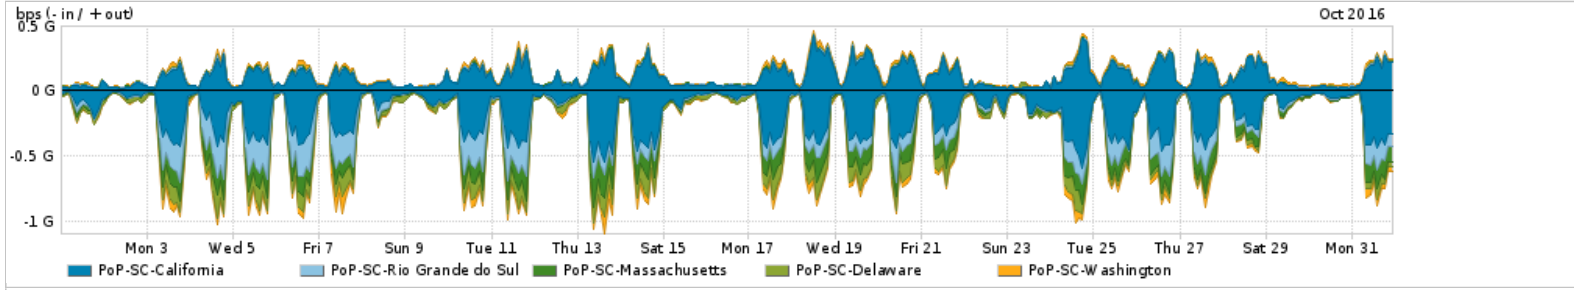

PROFILE	PROFILE	IN	OUT	TOTAL
☐	PoP-SC	PoP-BA	156.00 bps	1.14 Kbps
				1.29 Kbps

Distribuição do tráfego do PoP-SC por estado, província ou similar

Average | Max | PCT95

PROFILE	REGION	IN	OUT	TOTAL
☒	PoP-SC	California	173.08 Mbps	106.24 Mbps
☒	PoP-SC	Rio Grande do Sul	62.55 Mbps	4.16 Mbps
☒	PoP-SC	Massachusetts	51.10 Mbps	1.85 Mbps
☒	PoP-SC	Delaware	46.24 Mbps	3.70 Mbps
☒	PoP-SC	Washington	18.49 Mbps	12.56 Mbps
☐	PoP-SC	Arizona	22.42 Mbps	880.81 Kbps
☐	PoP-SC	Connecticut	18.09 Mbps	349.31 Kbps
☐	PoP-SC	Sao Paulo	3.99 Mbps	13.46 Mbps
☐	PoP-SC	Virginia	9.38 Mbps	5.05 Mbps
☐	PoP-SC	Santa Catarina	779.39 Kbps	13.31 Mbps
☐	PoP-SC	New York	9.56 Mbps	3.51 Mbps
☐	PoP-SC	Texas	5.94 Mbps	3.40 Mbps
☐	PoP-SC	Distrito Federal	7.43 Mbps	1.46 Mbps
☐	PoP-SC	New Hampshire	8.05 Mbps	384.45 Kbps
☐	PoP-SC	Rio de Janeiro	1.36 Mbps	5.17 Mbps