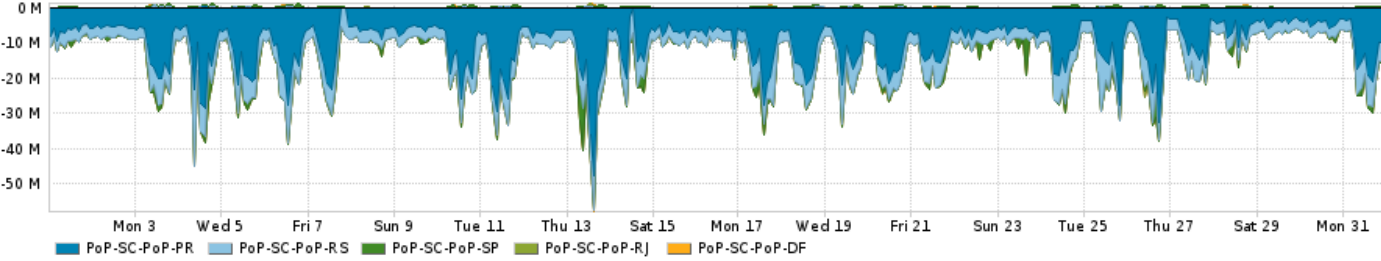

Redes (AS's de origem) mais acessadas pelo PoP-SC

bps (- in / + out)

Oct 20 16

Average | Max | PCT95

PROFILE	AS NAME	ASN	IN	OUT	TOTAL	
<input checked="" type="checkbox"/>	PoP-SC	GOOGLE	15169	137.37 Mbps	80.95 Mbps	218.32 Mbps
<input checked="" type="checkbox"/>	PoP-SC	FACEBOOK	32934	74.99 Mbps	6.90 Mbps	81.88 Mbps
<input checked="" type="checkbox"/>	PoP-SC	GPDILBR	52610	61.87 Mbps	1.42 Mbps	63.29 Mbps
<input checked="" type="checkbox"/>	PoP-SC	NET	28573	4.53 Mbps	34.03 Mbps	38.56 Mbps
<input checked="" type="checkbox"/>	PoP-SC	AKAMAI-ASN1	20940	34.13 Mbps	1.19 Mbps	35.32 Mbps
<input type="checkbox"/>	PoP-SC	MICROSOFTEU	8068	25.25 Mbps	9.44 Mbps	34.69 Mbps
<input type="checkbox"/>	PoP-SC	NETFLIX	2906	34.51 Mbps	121.42 Kbps	34.64 Mbps
<input type="checkbox"/>	PoP-SC	APPLE-AUSTIN	6185	33.70 Mbps	658.18 Kbps	34.36 Mbps
<input type="checkbox"/>	PoP-SC	APPLE	714	5.43 Mbps	24.83 Mbps	30.26 Mbps
<input type="checkbox"/>	PoP-SC	AMAZON-02	16509	24.01 Mbps	5.29 Mbps	29.29 Mbps

Interesse de tráfego do PoP-SC com os outros PoPs da RNP

bps (- in / + out)

Oct 20 16

Average | Max | PCT95

PROFILE	PROFILE	IN	OUT	TOTAL	
<input checked="" type="checkbox"/>	PoP-SC	PoP-PR	10.01 Mbps	3.95 Kbps	10.01 Mbps
<input checked="" type="checkbox"/>	PoP-SC	PoP-RS	4.36 Mbps	21.67 Kbps	4.38 Mbps
<input checked="" type="checkbox"/>	PoP-SC	PoP-SP	477.55 Kbps	123.55 Kbps	601.11 Kbps
<input checked="" type="checkbox"/>	PoP-SC	PoP-RJ	13.79 Kbps	4.83 Kbps	18.62 Kbps
<input checked="" type="checkbox"/>	PoP-SC	PoP-DF	6.07 Kbps	7.45 Kbps	13.52 Kbps
<input type="checkbox"/>	PoP-SC	PoP-PE	3.32 Kbps	497.00 bps	3.82 Kbps
<input type="checkbox"/>	PoP-SC	PoP-CE	82.00 bps	3.32 Kbps	3.40 Kbps
<input type="checkbox"/>	PoP-SC	PoP-MT	0.00 bps	2.63 Kbps	2.63 Kbps
<input type="checkbox"/>	PoP-SC	PoP-MG	298.00 bps	997.00 bps	1.30 Kbps