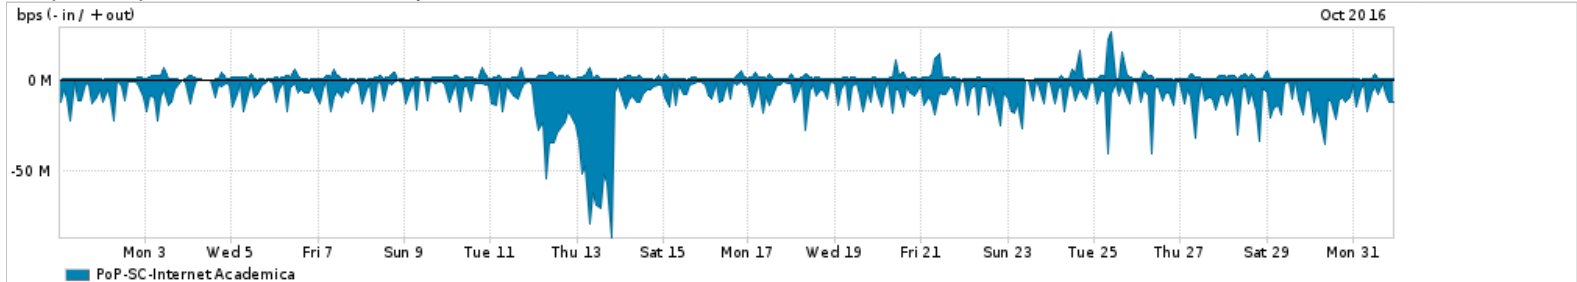

Utilização do serviço de Internet acadêmica internacional pelo PoP-SC

Average | Max | PCT95

PROFILE	PROFILE	IN	OUT	TOTAL
☒ PoP-SC	Internet Acadêmica	9.94 Mbps	1.56 Mbps	11.49 Mbps