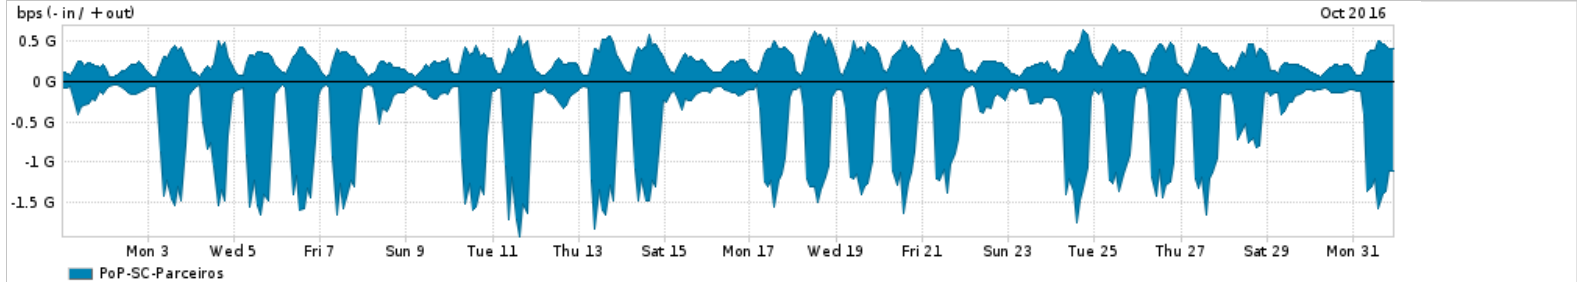

Os gráficos apresentados neste relatório de tráfego estão em formato stack, o que significa que seu valor é uma composição da soma dos componentes listados nas legendas localizadas logo abaixo dos gráficos. Os gráficos estão em "bps x tempo" e possuem dois eixos verticais, Out (positivo) e In (negativo).
 A primeira coluna da tabela define o ponto de referência para entendimento dos valores de In e Out.
 A contabilização do tráfego é sob o ponto de vista do AS da RNP, AS1916.

- Legenda:
- PoP - Ponto de presença da RNP
 - Parceiros - Provedores comerciais que a RNP mantém acordos de troca de tráfego
 - Internet Acadêmica - Acesso às redes acadêmicas internacionais, serviço atualmente provido pela RedClara
 - Internet commodity - Acesso pago à Internet global que é oferecido pela RNP aos seus clientes
 - ASN - Número do sistema autônomo
 - Profile - Objeto gerenciável definido arbitrariamente no Peakflow através de diversos parâmetros (ex: bloco cidr, peer-as, as-path, bgp community, interface, etc)

Utilização do serviço de Internet Commodity pelo PoP-SC

Average | Max | PCT95

PROFILE	PROFILE	IN	OUT	TOTAL
<input checked="" type="checkbox"/> PoP-SC	Internet Commodity	201.12 Mbps	142.32 Mbps	343.45 Mbps

Utilização das trocas de tráfego comerciais no Brasil pelo PoP-SC

Average | Max | PCT95

PROFILE	PROFILE	IN	OUT	TOTAL
<input checked="" type="checkbox"/> PoP-SC	Parceiros	588.36 Mbps	250.78 Mbps	839.14 Mbps