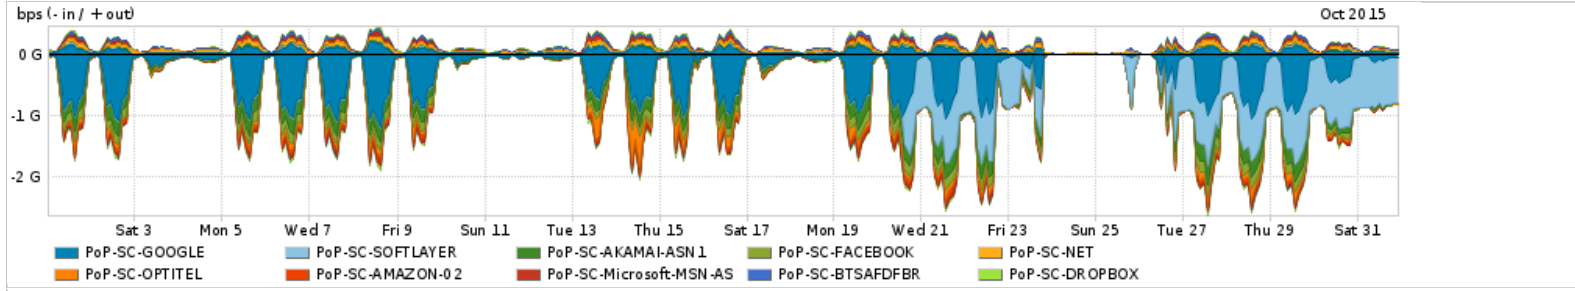

Os gráficos apresentados neste relatório de tráfego estão em formato stack, o que significa que seu valor é uma composição da soma dos componentes listados nas legendas localizadas logo abaixo dos gráficos. Os gráficos estão em "bps x tempo" e possuem dois eixos verticais, Out (positivo) e In (negativo).
 A primeira coluna da tabela define o ponto de referência para entendimento dos valores de In e Out.
 A contabilização do tráfego é sob o ponto de vista do AS da RNP, AS1916.

Utilização do serviço de Internet Commodity pelo PoP-SC

Average | Max | PCT95

PROFILE	PROFILE	IN	OUT	TOTAL	
<input type="checkbox"/>	PoP-SC	Internet Commodity	190.50 Mbps	91.28 Mbps	281.78 Mbps

Utilização das trocas de tráfego comerciais no Brasil pelo PoP-SC

Average | Max | PCT95

PROFILE	PROFILE	IN	OUT	TOTAL	
<input type="checkbox"/>	PoP-SC	Parceiros	893.21 Mbps	224.71 Mbps	1.12 Gbps

Utilização do serviço de Internet acadêmica internacional pelo PoP-SC

Average | Max | PCT95

PROFILE	PROFILE	IN	OUT	TOTAL	
<input type="checkbox"/>	PoP-SC	Internet Academica	8.01 Mbps	2.19 Mbps	10.20 Mbps

Redes (AS's de origem) mais acessadas pelo PoP-SC

Average | Max | PCT95

PROFILE	AS NAME	ASN	IN	OUT	TOTAL	
<input type="checkbox"/>	PoP-SC	GOOGLE	15169	301.47 Mbps	48.37 Mbps	349.84 Mbps
<input type="checkbox"/>	PoP-SC	SOFTLAYER	36351	208.23 Mbps	1.93 Mbps	210.16 Mbps
<input type="checkbox"/>	PoP-SC	AKAMAI-ASN1	20940	79.08 Mbps	2.26 Mbps	81.34 Mbps
<input type="checkbox"/>	PoP-SC	FACEBOOK	32934	57.49 Mbps	7.27 Mbps	64.76 Mbps
<input type="checkbox"/>	PoP-SC	NET	28573	4.33 Mbps	36.87 Mbps	41.20 Mbps
<input type="checkbox"/>	PoP-SC	OPTITEL	28303	36.10 Mbps	29.81 Kbps	36.13 Mbps
<input type="checkbox"/>	PoP-SC	AMAZON-02	16509	27.43 Mbps	7.55 Mbps	34.98 Mbps
<input type="checkbox"/>	PoP-SC	Microsoft-MSN-AS	8075	14.88 Mbps	14.17 Mbps	29.04 Mbps
<input type="checkbox"/>	PoP-SC	BTSAFDFBR	8167	2.74 Mbps	21.87 Mbps	24.61 Mbps
<input type="checkbox"/>	PoP-SC	DROPBOX	19679	13.92 Mbps	10.06 Mbps	23.98 Mbps