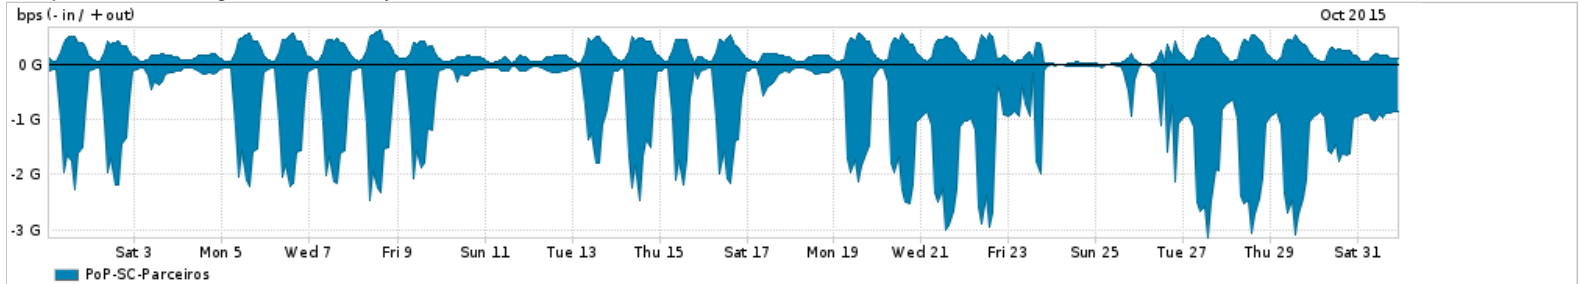

Os gráficos apresentados neste relatório de tráfego estão em formato stack, o que significa que seu valor é uma composição da soma dos componentes listados nas legendas localizadas logo abaixo dos gráficos. Os gráficos estão em "bps x tempo" e possuem dois eixos verticais, Out (positivo) e In (negativo).
 A primeira coluna da tabela define o ponto de referência para entendimento dos valores de In e Out.
 A contabilização do tráfego é sob o ponto de vista do AS da RNP, AS1916.

- Legenda:
- PoP - Ponto de presença da RNP
 - Parceiros - Provedores comerciais que a RNP mantém acordos de troca de tráfego
 - Internet Acadêmica - Acesso às redes acadêmicas internacionais, serviço atualmente provido pela RedClara
 - Internet commodity - Acesso pago à Internet global que é oferecido pela RNP aos seus clientes
 - ASN - Número do sistema autônomo
 - Profile - Objeto gerenciável definido arbitrariamente no Peakflow através de diversos parâmetros (ex: bloco cidr, peer-as, as-path, bgp community, interface, etc)

Utilização do serviço de Internet Commodity pelo PoP-SC

Average | Max | PCT95

PROFILE	PROFILE	IN	OUT	TOTAL	
<input type="checkbox"/>	PoP-SC	Internet Commodity	190.50 Mbps	91.28 Mbps	281.78 Mbps

Utilização das trocas de tráfego comerciais no Brasil pelo PoP-SC