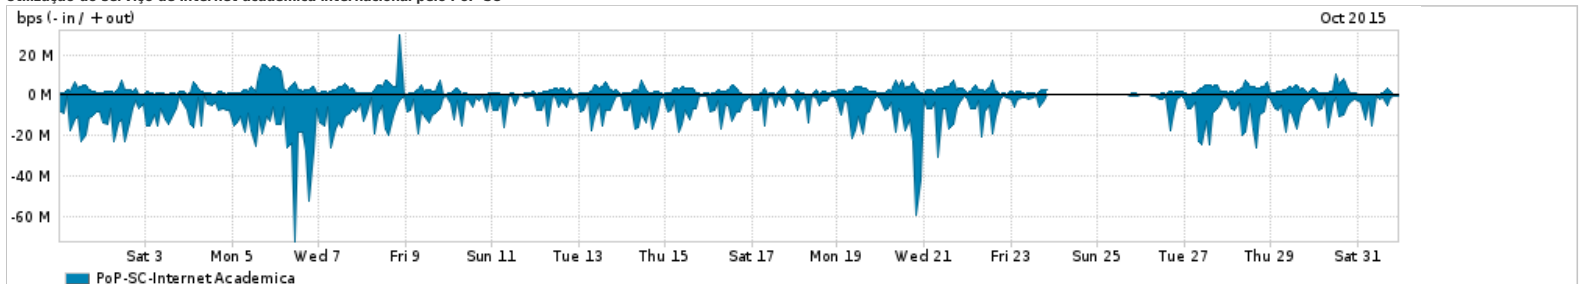

Utilização do serviço de Internet acadêmica internacional pelo PoP-SC

Average | Max | PCT95

PROFILE	PROFILE	IN	OUT	TOTAL	
☐	PoP-SC	Internet Academica	8.01 Mbps	2.19 Mbps	10.20 Mbps