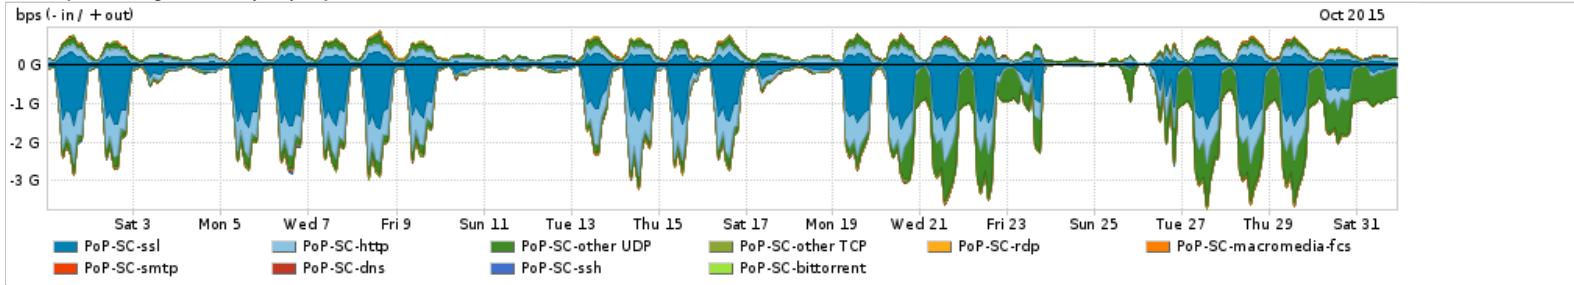

PROFILE	PROFILE	IN	OUT	TOTAL
<input type="checkbox"/>	PoP-SC	PoP-PE	0.00 bps	3.61 Kbps

Distribuição do tráfego do PoP-SC por estado, província ou similar

Average | Max | PCT95

PROFILE	REGION	IN	OUT	TOTAL	
<input type="checkbox"/>	PoP-SC	California	344.84 Mbps	58.91 Mbps	403.75 Mbps
<input type="checkbox"/>	PoP-SC	District of Columbia	207.89 Mbps	263.64 Kbps	208.15 Mbps
<input type="checkbox"/>	PoP-SC	Massachusetts	84.54 Mbps	3.24 Mbps	87.78 Mbps
<input type="checkbox"/>	PoP-SC	Santa Catarina	31.05 Mbps	14.54 Mbps	45.59 Mbps
<input type="checkbox"/>	PoP-SC	Washington	28.26 Mbps	8.79 Mbps	37.05 Mbps
<input type="checkbox"/>	PoP-SC	Sao Paulo	7.12 Mbps	23.74 Mbps	30.86 Mbps
<input type="checkbox"/>	PoP-SC	Arizona	17.57 Mbps	750.43 Kbps	18.32 Mbps
<input type="checkbox"/>	PoP-SC	Virginia	11.07 Mbps	5.07 Mbps	16.14 Mbps
<input type="checkbox"/>	PoP-SC	Texas	7.87 Mbps	1.97 Mbps	9.84 Mbps
<input type="checkbox"/>	PoP-SC	Rio de Janeiro	1.98 Mbps	7.55 Mbps	9.53 Mbps
<input type="checkbox"/>	PoP-SC	Ceara	8.65 Mbps	469.13 Kbps	9.12 Mbps
<input type="checkbox"/>	PoP-SC	Rio Grande do Sul	1.65 Mbps	5.29 Mbps	6.94 Mbps
<input type="checkbox"/>	PoP-SC	Distrito Federal	5.19 Mbps	1.15 Mbps	6.34 Mbps
<input type="checkbox"/>	PoP-SC	Quebec	4.68 Mbps	1.42 Mbps	6.09 Mbps
<input type="checkbox"/>	PoP-SC	Minas Gerais	524.15 Kbps	5.04 Mbps	5.56 Mbps

Distribuição do tráfego do PoP-SC por aplicação (análise em camada 3 e 4)

Average | Max | PCT95

PROFILE	APPLICATION	IN	OUT	TOTAL	
<input type="checkbox"/>	PoP-SC	ssl	499.54 Mbps	94.37 Mbps	593.90 Mbps
<input type="checkbox"/>	PoP-SC	http	283.57 Mbps	110.73 Mbps	394.30 Mbps