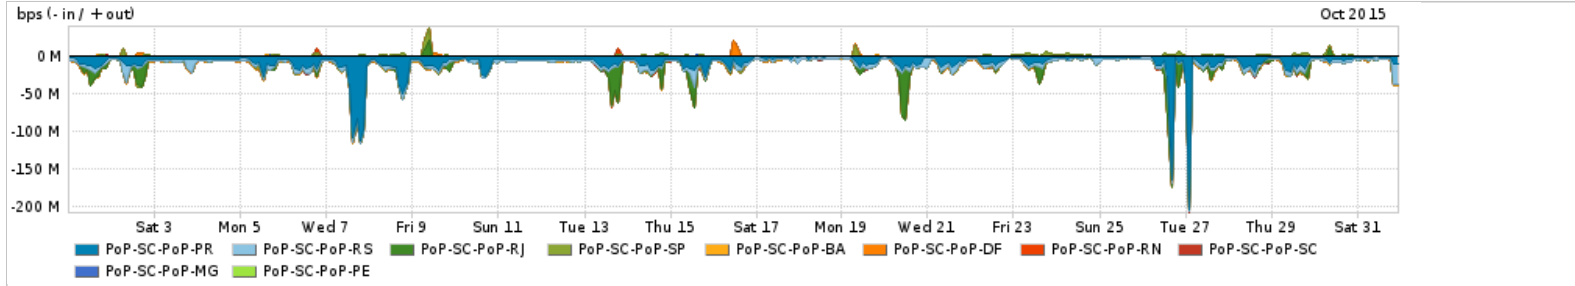

PROFILE	PROFILE	IN	OUT	TOTAL	
<input type="checkbox"/>	PoP-SC	Internet Academica	8.01 Mbps	2.19 Mbps	10.20 Mbps

Redes (AS's de origem) mais acessadas pelo PoP-SC

Average | Max | PCT95

PROFILE	AS NAME	ASN	IN	OUT	TOTAL	
<input type="checkbox"/>	PoP-SC	GOOGLE	15169	301.47 Mbps	48.37 Mbps	349.84 Mbps
<input type="checkbox"/>	PoP-SC	SOFTLAYER	36351	208.23 Mbps	1.93 Mbps	210.16 Mbps
<input type="checkbox"/>	PoP-SC	AKAMAI-ASN1	20940	79.08 Mbps	2.26 Mbps	81.34 Mbps
<input type="checkbox"/>	PoP-SC	FACEBOOK	32934	57.49 Mbps	7.27 Mbps	64.76 Mbps
<input type="checkbox"/>	PoP-SC	NET	28573	4.33 Mbps	36.87 Mbps	41.20 Mbps
<input type="checkbox"/>	PoP-SC	OPTITEL	28303	36.10 Mbps	29.81 Kbps	36.13 Mbps
<input type="checkbox"/>	PoP-SC	AMAZON-02	16509	27.43 Mbps	7.55 Mbps	34.98 Mbps
<input type="checkbox"/>	PoP-SC	Microsoft-MSN-AS	8075	14.88 Mbps	14.17 Mbps	29.04 Mbps
<input type="checkbox"/>	PoP-SC	BTSAFDFBR	8167	2.74 Mbps	21.87 Mbps	24.61 Mbps
<input type="checkbox"/>	PoP-SC	DROPBOX	19679	13.92 Mbps	10.06 Mbps	23.98 Mbps

Interesse de tráfego do PoP-SC com os outros PoPs da RNP

Average | Max | PCT95

PROFILE	PROFILE	IN	OUT	TOTAL	
<input type="checkbox"/>	PoP-SC	PoP-PR	8.86 Mbps	8.47 Kbps	8.87 Mbps
<input type="checkbox"/>	PoP-SC	PoP-RS	3.99 Mbps	21.89 Kbps	4.01 Mbps
<input type="checkbox"/>	PoP-SC	PoP-RJ	1.96 Mbps	113.74 Kbps	2.07 Mbps
<input type="checkbox"/>	PoP-SC	PoP-SP	214.65 Kbps	824.09 Kbps	1.04 Mbps
<input type="checkbox"/>	PoP-SC	PoP-BA	428.25 Kbps	4.03 Kbps	432.29 Kbps
<input type="checkbox"/>	PoP-SC	PoP-DF	0.00 bps	162.74 Kbps	162.74 Kbps
<input type="checkbox"/>	PoP-SC	PoP-RN	65.33 Kbps	46.94 Kbps	112.28 Kbps
<input type="checkbox"/>	PoP-SC	PoP-SC	44.43 Kbps	44.43 Kbps	88.87 Kbps
<input type="checkbox"/>	PoP-SC	PoP-MG	33.00 bps	8.97 Kbps	9.01 Kbps