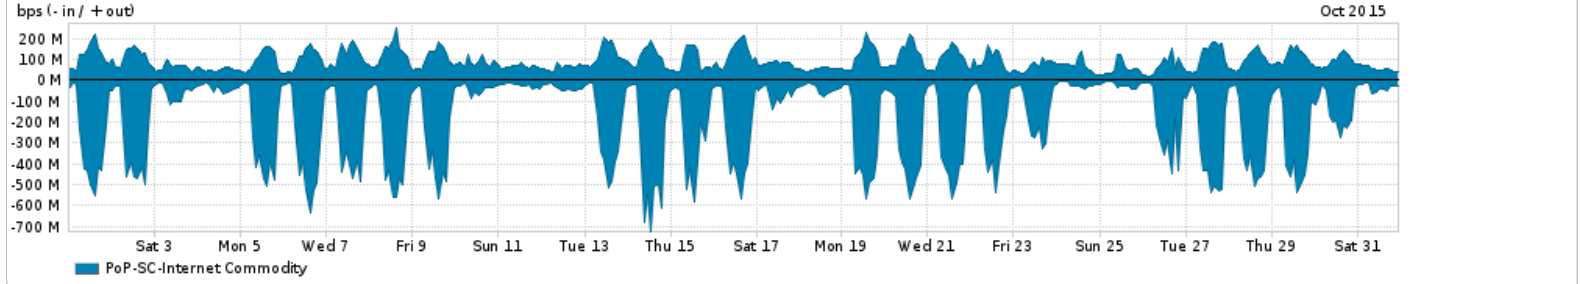

Os gráficos apresentados neste relatório de tráfego estão em formato stack, o que significa que seu valor é uma composição da soma dos componentes listados nas legendas localizadas logo abaixo dos gráficos. Os gráficos estão em "bps x tempo" e possuem dois eixos verticais, Out (positivo) e In (negativo).
 A primeira coluna da tabela define o ponto de referência para entendimento dos valores de In e Out.
 A contabilização do tráfego é sob o ponto de vista do AS da RNP, AS1916.

- Legenda:
- PoP - Ponto de presença da RNP
 - Parceiros - Provedores comerciais que a RNP mantém acordos de troca de tráfego
 - Internet Acadêmica - Acesso às redes acadêmicas internacionais, serviço atualmente provido pela RedClara
 - Internet commodity - Acesso pago à Internet global que é oferecido pela RNP aos seus clientes
 - ASN - Número do sistema autônomo
 - Profile - Objeto gerenciável definido arbitrariamente no Peakflow através de diversos parâmetros (ex: bloco cidr, peer-as, as-path, bgp community, interface, etc)

Utilização do serviço de Internet Commodity pelo PoP-SC

Average | Max | PCT95

PROFILE	PROFILE	IN	OUT	TOTAL	
<input type="checkbox"/>	PoP-SC	Internet Commodity	190.50 Mbps	91.28 Mbps	281.78 Mbps

Utilização das trocas de tráfego comerciais no Brasil pelo PoP-SC