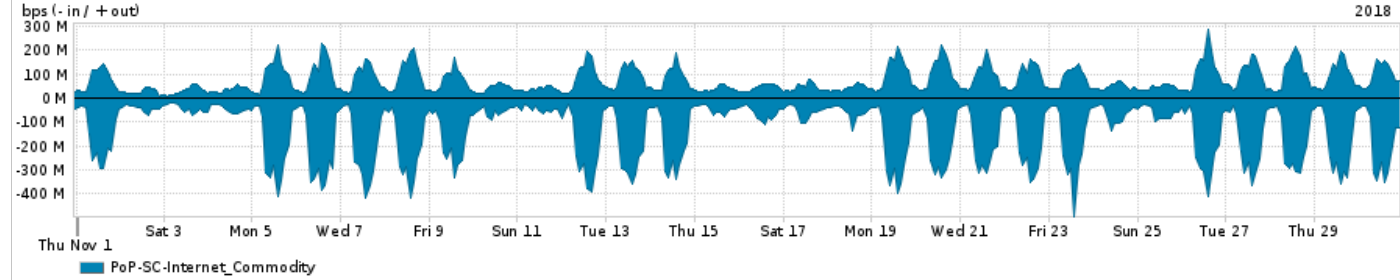

Os gráficos apresentados neste relatório de tráfego estão em formato stack, o que significa que seu valor é uma composição da soma dos componentes listados nas legendas localizadas logo abaixo dos gráficos. Os gráficos estão em "bps x tempo" e possuem dois eixos verticais, Out (positivo) e In (negativo).

A primeira coluna da tabela define o ponto de referência para entendimento dos valores de In e Out.
A contabilização do tráfego é sob o ponto de vista do AS da RNP, AS1916.

Legenda:

PoP - Ponto de presença da RNP

ASN - Número do sistema autônomo

Profile - Objeto gerenciável definido arbitrariamente no Peakflow através de diversos parâmetros (ex: bloco cidr, peer-as, as-path, bgp community, interface, etc)

Utilização do serviço de Internet Commodity pelo PoP-SC

Average | Max | PCT95

PROFILE	PROFILE	IN	OUT	TOTAL
<input checked="" type="checkbox"/> PoP-SC	Internet_Commodity	137.97 Mbps	72.91 Mbps	210.88 Mbps

Utilização das trocas de tráfego comerciais no Brasil pelo PoP-SC