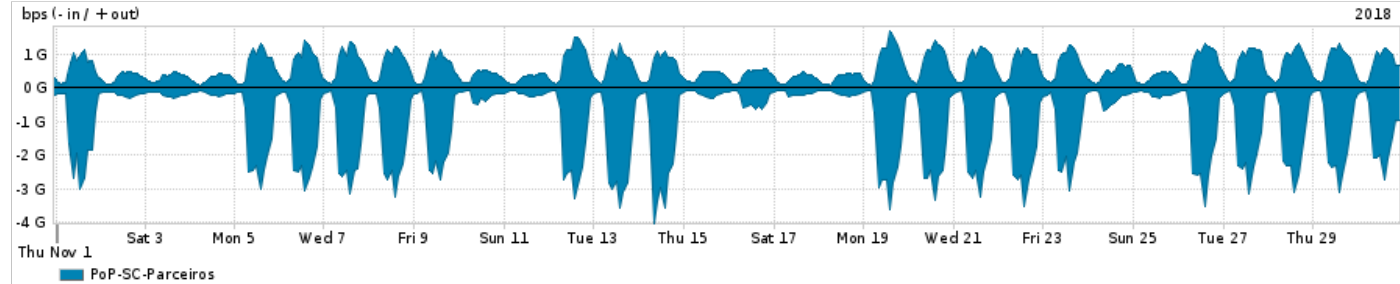

Os gráficos apresentados neste relatório de tráfego estão em formato stack, o que significa que seu valor é uma composição da soma dos componentes listados nas legendas localizadas logo abaixo dos gráficos. Os gráficos estão em "bps x tempo" e possuem dois eixos verticais, Out (positivo) e In (negativo).

A primeira coluna da tabela define o ponto de referência para entendimento dos valores de In e Out.
A contabilização do tráfego é sob o ponto de vista do AS da RNP, AS1916.

Legenda:

PoP - Ponto de presença da RNP

ASN - Número do sistema autônomo

Profile - Objeto gerenciável definido arbitrariamente no Peakflow através de diversos parâmetros (ex: bloco cidr, peer-as, as-path, bgp community, interface, etc)

Utilização do serviço de Internet Commodity pelo PoP-SC

Average | Max | PCT95

PROFILE	PROFILE	IN	OUT	TOTAL
<input checked="" type="checkbox"/> PoP-SC	Internet_Commodity	137.97 Mbps	72.91 Mbps	210.88 Mbps

Utilização das trocas de tráfego comerciais no Brasil pelo PoP-SC