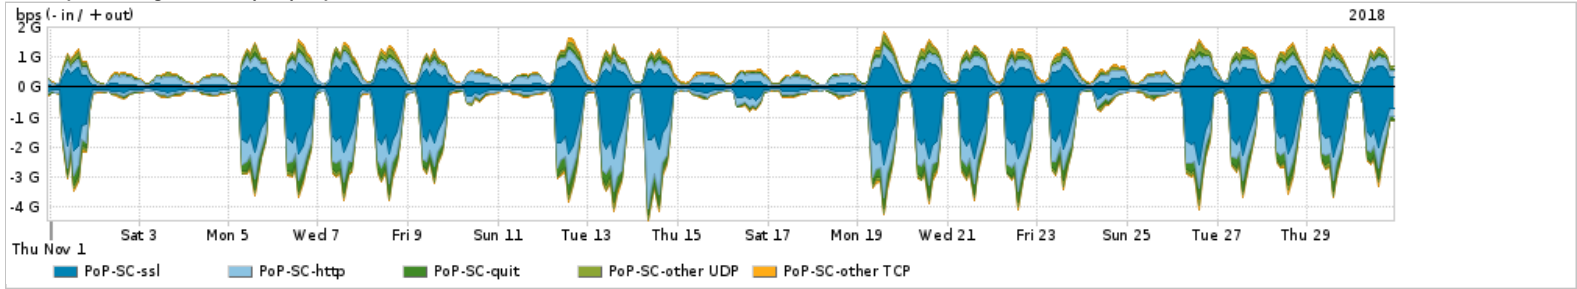

Distribuição do tráfego do PoP-SC por aplicação (análise em camada 3 e 4)

Average | Max | PCT95

PROFILE	APPLICATION	IN	OUT	TOTAL	
☒	PoP-SC	ssl	694.86 Mbps	271.91 Mbps	966.77 Mbps
☒	PoP-SC	http	332.32 Mbps	204.11 Mbps	536.43 Mbps