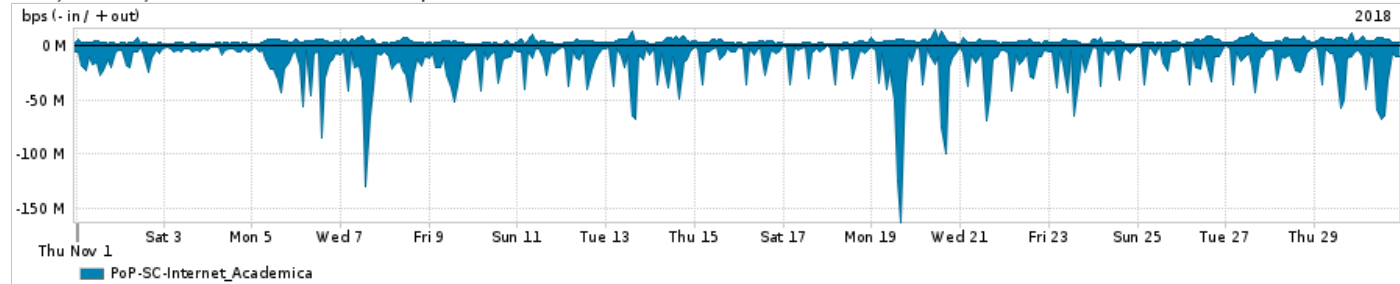

Os gráficos apresentados neste relatório de tráfego estão em formato stack, o que significa que seu valor é uma composição da soma dos componentes listados nas legendas localizadas logo abaixo dos gráficos. Os gráficos estão em "bps x tempo" e possuem dois eixos verticais, Out (positivo) e In (negativo).

Average | Max | PCT95

PROFILE	PROFILE	IN	OUT	TOTAL
<input checked="" type="checkbox"/> PoP-SC	Internet_Commodity	137.97 Mbps	72.91 Mbps	210.88 Mbps

Utilização das trocas de tráfego comerciais no Brasil pelo PoP-SC

Average | Max | PCT95

PROFILE	PROFILE	IN	OUT	TOTAL
<input checked="" type="checkbox"/> PoP-SC	Parceiros	1.05 Gbps	577.12 Mbps	1.63 Gbps

Utilização do serviço de Internet acadêmica internacional pelo PoP-SC