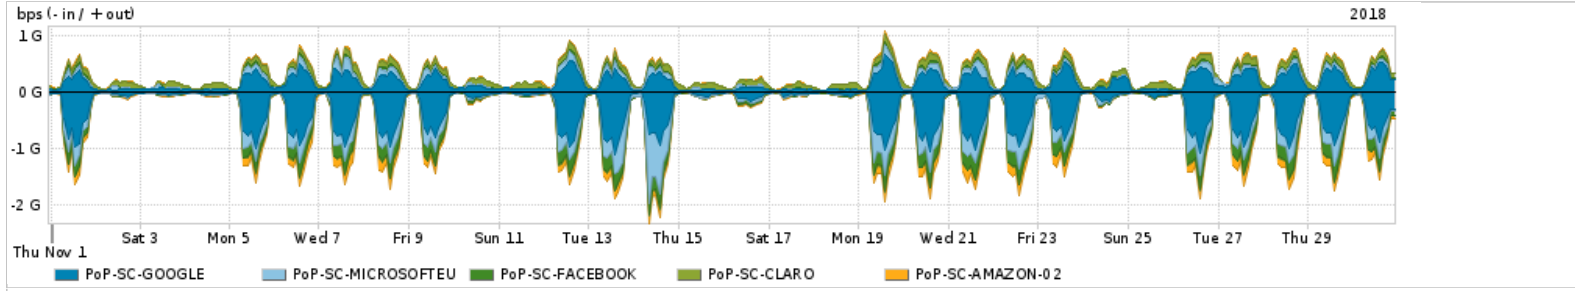

Os gráficos apresentados neste relatório de tráfego estão em formato stack, o que significa que seu valor é uma composição da soma dos componentes listados nas legendas localizadas logo abaixo dos gráficos. Os gráficos estão em "bps x tempo" e possuem dois eixos verticais, Out (positivo) e In (negativo).

Average | Max | PCT95

PROFILE	PROFILE	IN	OUT	TOTAL
<input checked="" type="checkbox"/> PoP-SC	Internet_Commodity	137.97 Mbps	72.91 Mbps	210.88 Mbps

Utilização das trocas de tráfego comerciais no Brasil pelo PoP-SC

Average | Max | PCT95

PROFILE	PROFILE	IN	OUT	TOTAL
<input checked="" type="checkbox"/> PoP-SC	Parceiros	1.05 Gbps	577.12 Mbps	1.63 Gbps

Utilização do serviço de Internet acadêmica internacional pelo PoP-SC

Average | Max | PCT95

PROFILE	PROFILE	IN	OUT	TOTAL
<input checked="" type="checkbox"/> PoP-SC	Internet_Academica	16.57 Mbps	3.27 Mbps	19.84 Mbps

Redes (AS's de origem) mais acessadas pelo PoP-SC

Average | Max | PCT95