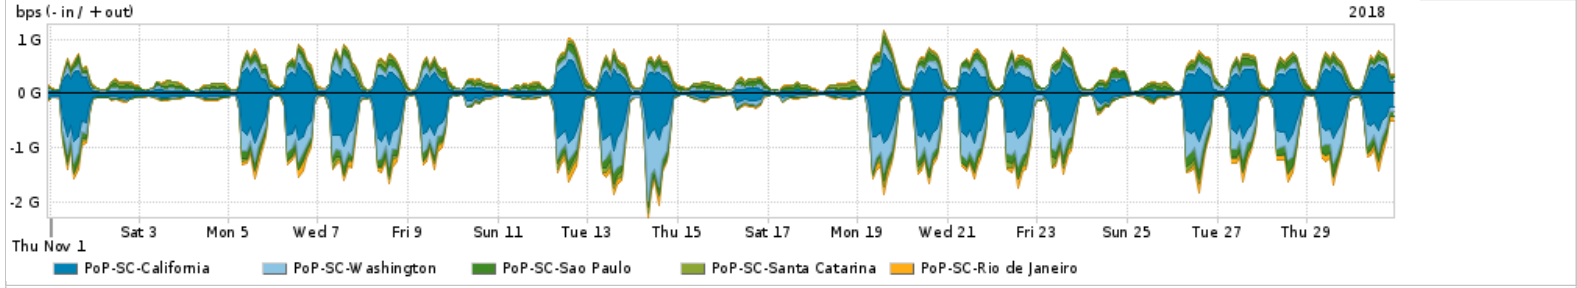

PROFILE	PROFILE	IN	OUT	TOTAL	
☐	PoP-SC	PoP-PE	0.00 bps	3.58 Kbps	3.58 Kbps

Distribuição do tráfego do PoP-SC por estado, província ou similar

Average | Max | PCT95

PROFILE	REGION	IN	OUT	TOTAL	
☒	PoP-SC	California	280.46 Mbps	172.13 Mbps	452.59 Mbps
☒	PoP-SC	Washington	146.01 Mbps	47.68 Mbps	193.68 Mbps
☒	PoP-SC	Sao Paulo	55.73 Mbps	63.12 Mbps	118.85 Mbps
☒	PoP-SC	Santa Catarina	22.26 Mbps	40.96 Mbps	63.22 Mbps
☒	PoP-SC	Rio de Janeiro	40.39 Mbps	17.67 Mbps	58.06 Mbps
☐	PoP-SC	Virginia	30.97 Mbps	15.44 Mbps	46.41 Mbps
☐	PoP-SC	Arizona	35.56 Mbps	328.28 Kbps	35.89 Mbps
☐	PoP-SC	Massachusetts	32.44 Mbps	1.24 Mbps	33.69 Mbps
☐	PoP-SC	Parana	7.98 Mbps	19.22 Mbps	27.20 Mbps
☐	PoP-SC	Minas Gerais	5.26 Mbps	14.02 Mbps	19.28 Mbps
☐	PoP-SC	Rio Grande do Sul	3.87 Mbps	13.16 Mbps	17.02 Mbps
☐	PoP-SC	Georgia	12.79 Mbps	429.99 Kbps	13.22 Mbps
☐	PoP-SC	Mato Grosso	11.35 Mbps	1.45 Mbps	12.80 Mbps
☐	PoP-SC	Arkansas	12.19 Mbps	244.82 Kbps	12.44 Mbps
☐	PoP-SC	Colorado	9.41 Mbps	133.46 Kbps	9.54 Mbps