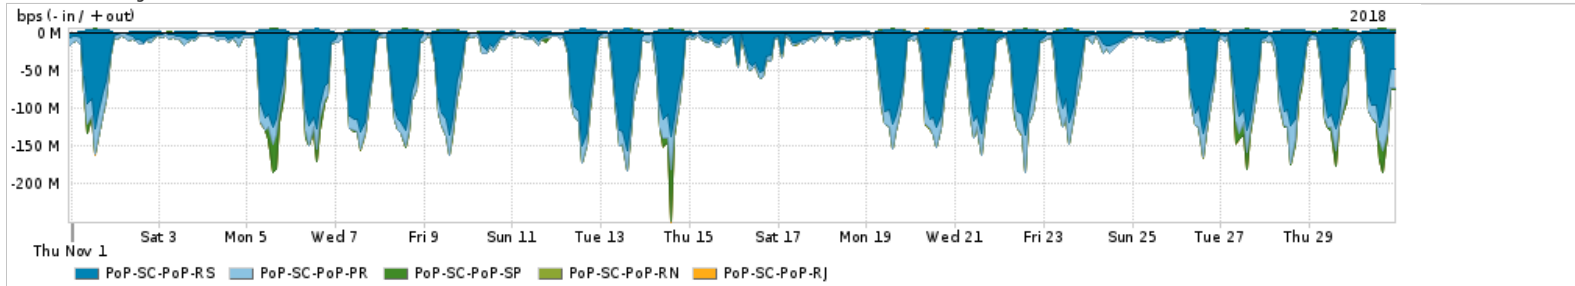

Interesse de tráfego do PoP-SC com os outros PoPs da RNP

Average | Max | PCT95

	PROFILE	PROFILE	IN	OUT	TOTAL
☒	PoP-SC	PoP-RS	41.37 Mbps	1.20 Mbps	42.57 Mbps
☒	PoP-SC	PoP-PR	11.17 Mbps	4.83 Kbps	11.18 Mbps
☒	PoP-SC	PoP-SP	1.46 Mbps	144.62 Kbps	1.61 Mbps
☒	PoP-SC	PoP-RN	63.23 Kbps	2.68 Kbps	65.91 Kbps
☒	PoP-SC	PoP-RJ	7.02 Kbps	11.11 Kbps	18.13 Kbps
☐	PoP-SC	PoP-DF	5.08 Kbps	10.65 Kbps	15.73 Kbps
☐	PoP-SC	PoP-MG	1.00 bps	8.78 Kbps	8.78 Kbps
☐	PoP-SC	PoP-PA	0.00 bps	4.74 Kbps	4.74 Kbps
☐	PoP-SC	PoP-BA	0.00 bps	3.68 Kbps	3.68 Kbps