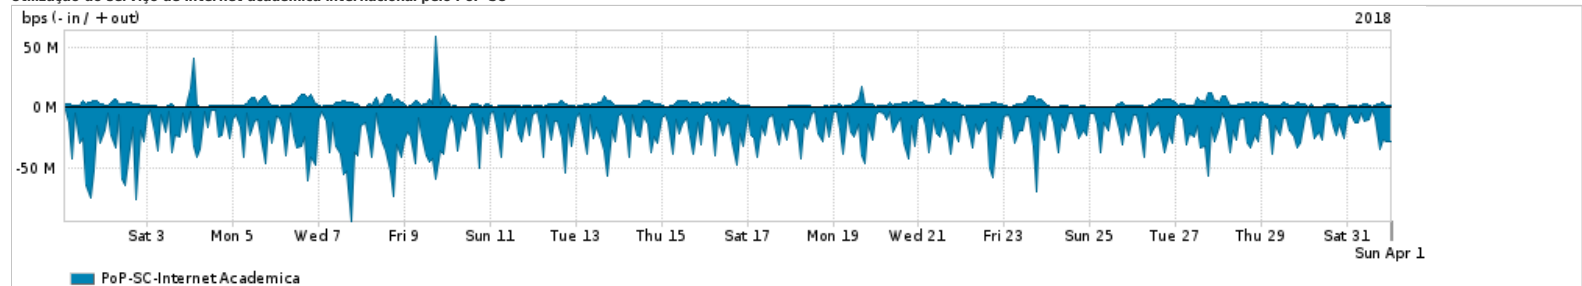

Utilização do serviço de Internet acadêmica internacional pelo PoP-SC

PROFILE	PROFILE	IN	OUT	TOTAL
☒ PoP-SC	Internet Acadêmica	21.23 Mbps	3.22 Mbps	24.45 Mbps