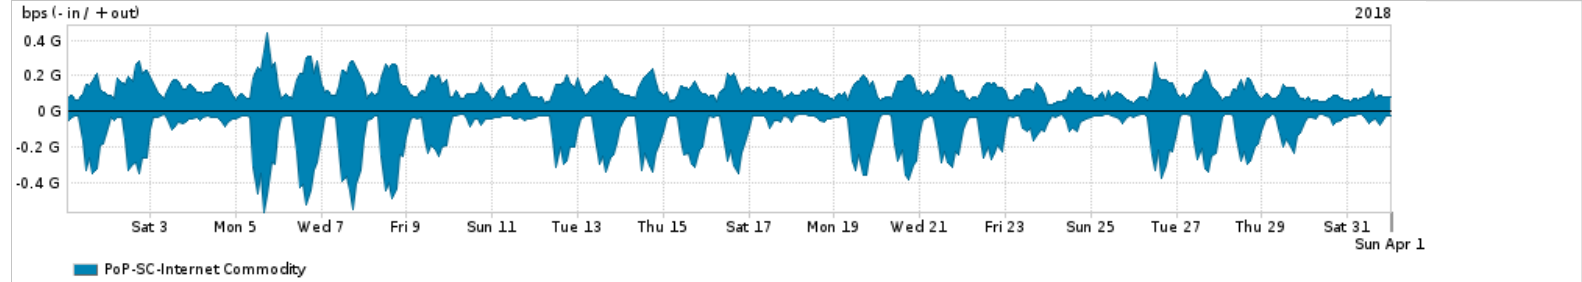

Os gráficos apresentados neste relatório de tráfego estão em formato stack, o que significa que seu valor é uma composição da soma dos componentes listados nas legendas localizadas logo abaixo dos gráficos. Os gráficos estão em "bps x tempo" e possuem dois eixos verticais, Out (positivo) e In (negativo).

A primeira coluna da tabela define o ponto de referência para entendimento dos valores de In e Out.

A contabilização do tráfego é sob o ponto de vista do AS da RNP, AS1916.

Legenda:

PoP - Ponto de presença da RNP

ASN - Número do sistema autônomo

Profile - Objeto gerenciável definido arbitrariamente no Peakflow através de diversos parâmetros (ex: bloco cidr, peer-as, as-path, bgp community, interface, etc)

Utilização do serviço de Internet Commodity pelo PoP-SC

PROFILE	PROFILE	IN	OUT	TOTAL
<input checked="" type="checkbox"/> PoP-SC	Internet Commodity	128.34 Mbps	126.47 Mbps	254.80 Mbps

Utilização das trocas de tráfego comerciais no Brasil pelo PoP-SC

PROFILE	PROFILE	IN	OUT	TOTAL
<input checked="" type="checkbox"/> PoP-SC	Parceiros	929.42 Mbps	461.90 Mbps	1.39 Gbps