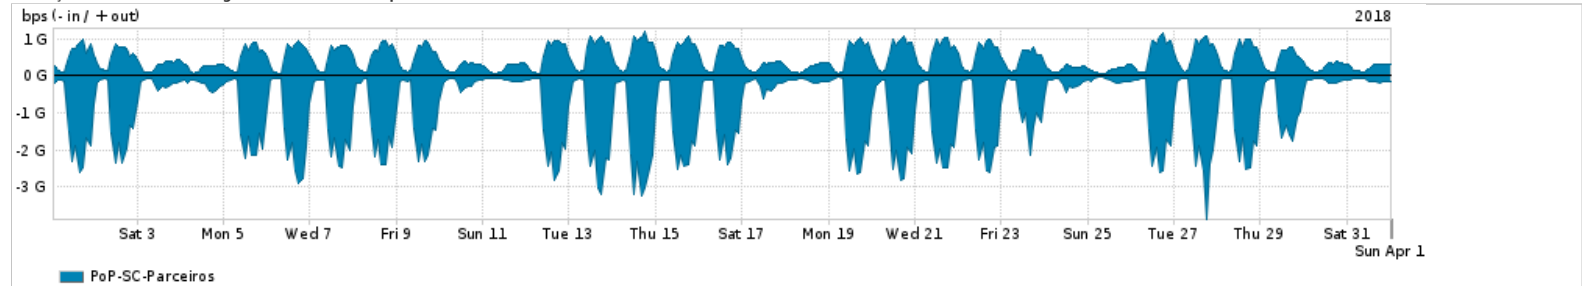

Os gráficos apresentados neste relatório de tráfego estão em formato stack, o que significa que seu valor é uma composição da soma dos componentes listados nas legendas localizadas logo abaixo dos gráficos. Os gráficos estão em "bps x tempo" e possuem dois eixos verticais, Out (positivo) e In (negativo).

ASN - Número do sistema autônomo

Profile - Objeto gerenciável definido arbitrariamente no Peakflow através de diversos parâmetros (ex: bloco cidr, peer-as, as-path, bgp community, interface, etc)

Utilização do serviço de Internet Commodity pelo PoP-SC

PROFILE	PROFILE	IN	OUT	TOTAL
<input checked="" type="checkbox"/> PoP-SC	Internet Commodity	128.34 Mbps	126.47 Mbps	254.80 Mbps

Utilização das trocas de tráfego comerciais no Brasil pelo PoP-SC

PROFILE	PROFILE	IN	OUT	TOTAL
<input checked="" type="checkbox"/> PoP-SC	Parceiros	929.42 Mbps	461.90 Mbps	1.39 Gbps

Utilização do serviço de Internet acadêmica internacional pelo PoP-SC

PROFILE	PROFILE	IN	OUT	TOTAL
<input checked="" type="checkbox"/> PoP-SC	Internet Acadêmica	21.23 Mbps	3.22 Mbps	24.45 Mbps

Redes (AS's de origem) mais acessadas pelo PoP-SC