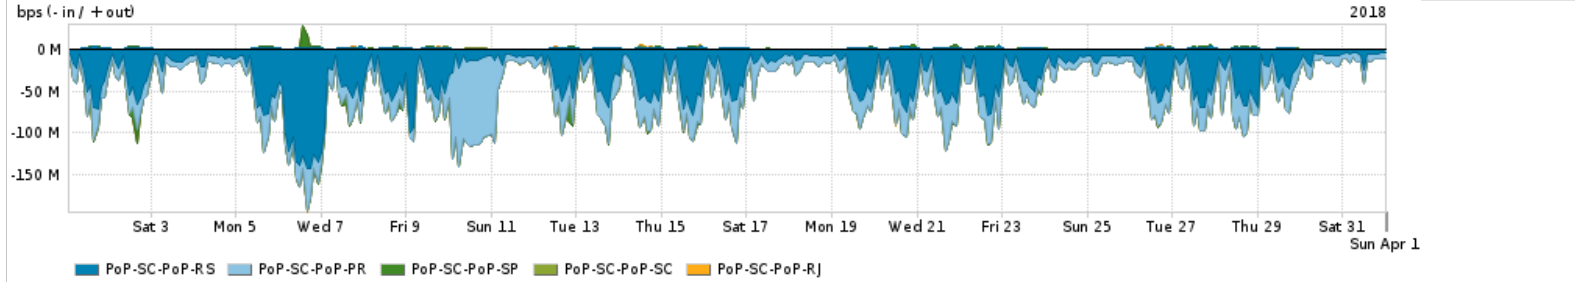

Interesse de tráfego do PoP-SC com os outros PoPs da RNP

Average | Max | PCT95

	PROFILE	PROFILE	IN	OUT	TOTAL
☒	PoP-SC	PoP-RS	31.29 Mbps	638.12 Kbps	31.93 Mbps
☒	PoP-SC	PoP-PR	20.72 Mbps	9.24 Kbps	20.73 Mbps
☒	PoP-SC	PoP-SP	431.32 Kbps	365.14 Kbps	796.46 Kbps
☒	PoP-SC	PoP-SC	34.84 Kbps	34.84 Kbps	69.67 Kbps
☒	PoP-SC	PoP-RJ	6.68 Kbps	35.29 Kbps	41.97 Kbps
☐	PoP-SC	PoP-DF	7.10 Kbps	20.54 Kbps	27.63 Kbps
☐	PoP-SC	PoP-MG	0.00 bps	7.22 Kbps	7.22 Kbps
☐	PoP-SC	PoP-PA	1.04 Kbps	4.46 Kbps	5.51 Kbps
☐	PoP-SC	PoP-ES	0.00 bps	3.92 Kbps	3.92 Kbps