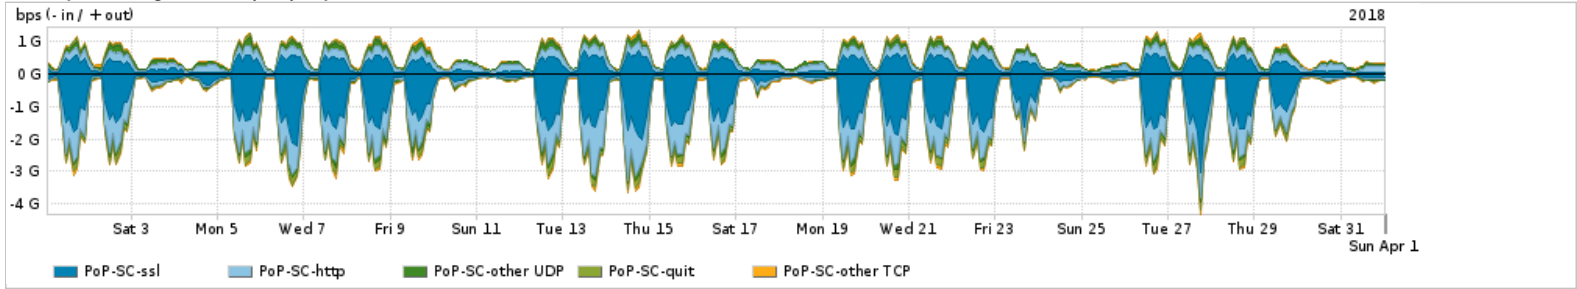

Distribuição do tráfego do PoP-SC por aplicação (análise em camada 3 e 4)

Average | Max | PCT95

	PROFILE	APPLICATION	IN	OUT	TOTAL
☒	PoP-SC	ssl	595.61 Mbps	241.07 Mbps	836.68 Mbps
☒	PoP-SC	http	341.11 Mbps	168.85 Mbps	509.96 Mbps