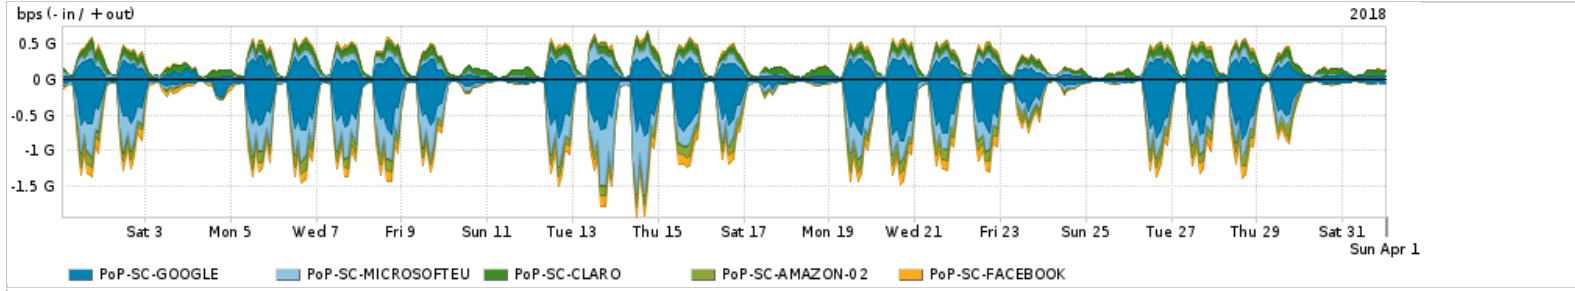

Os gráficos apresentados neste relatório de tráfego estão em formato stack, o que significa que seu valor é uma composição da soma dos componentes listados nas legendas localizadas logo abaixo dos gráficos. Os gráficos estão em "bps x tempo" e possuem dois eixos verticais, Out (positivo) e In (negativo).

ASN - Número do sistema autônomo

Profile - Objeto gerenciável definido arbitrariamente no Peakflow através de diversos parâmetros (ex: bloco cidr, peer-as, as-path, bgp community, interface, etc)

Utilização do serviço de Internet Commodity pelo PoP-SC

PROFILE	PROFILE	IN	OUT	TOTAL
<input checked="" type="checkbox"/> PoP-SC	Internet Commodity	128.34 Mbps	126.47 Mbps	254.80 Mbps

Utilização das trocas de tráfego comerciais no Brasil pelo PoP-SC

PROFILE	PROFILE	IN	OUT	TOTAL
<input checked="" type="checkbox"/> PoP-SC	Parceiros	929.42 Mbps	461.90 Mbps	1.39 Gbps

Utilização do serviço de Internet acadêmica internacional pelo PoP-SC

PROFILE	PROFILE	IN	OUT	TOTAL
<input checked="" type="checkbox"/> PoP-SC	Internet Acadêmica	21.23 Mbps	3.22 Mbps	24.45 Mbps

Redes (AS's de origem) mais acessadas pelo PoP-SC