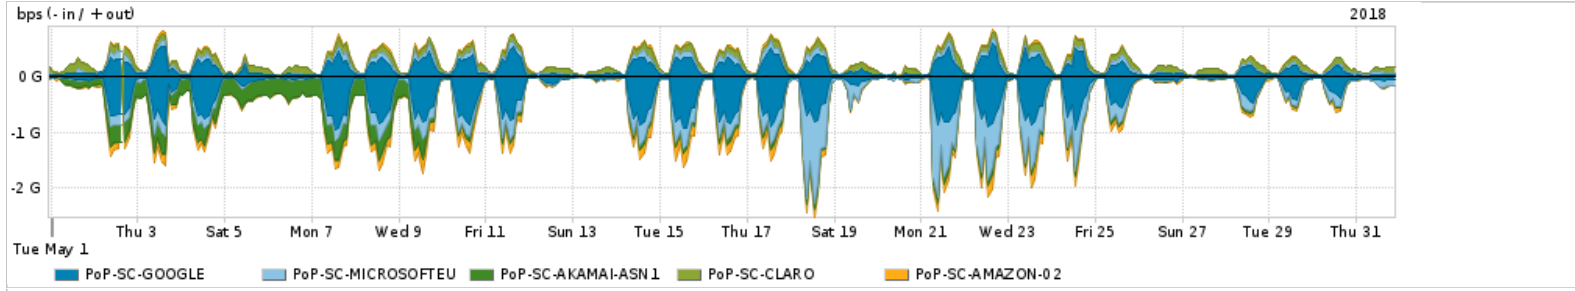

Redes (AS's de origem) mais acessadas pelo PoP-SC

Average | Max | PCT95

	PROFILE	AS NAME	ASN	IN	OUT	TOTAL
☒	PoP-SC	GOOGLE	15169	259.39 Mbps	130.07 Mbps	389.46 Mbps
☒	PoP-SC	MICROSOFTEU	8068	149.56 Mbps	41.40 Mbps	190.96 Mbps
☒	PoP-SC	AKAMAI-ASN1	16625	90.19 Mbps	17.81 Kbps	90.21 Mbps
☒	PoP-SC	CLARO	28573	8.80 Mbps	79.31 Mbps	88.11 Mbps
☒	PoP-SC	AMAZON-02	16509	55.32 Mbps	12.26 Mbps	67.58 Mbps
☐	PoP-SC	FACEBOOK	32934	45.39 Mbps	11.55 Mbps	56.94 Mbps
☐	PoP-SC	EDGECAST	15133	50.56 Mbps	1.13 Mbps	51.69 Mbps
☐	PoP-SC	NULL	0	40.68 Mbps	986.31 Kbps	41.67 Mbps
☐	PoP-SC	APPLE	714	12.94 Mbps	28.50 Mbps	41.44 Mbps
☐	PoP-SC	TELEFNICA-BRASIL-SA-BR	27699	6.17 Mbps	32.29 Mbps	38.47 Mbps