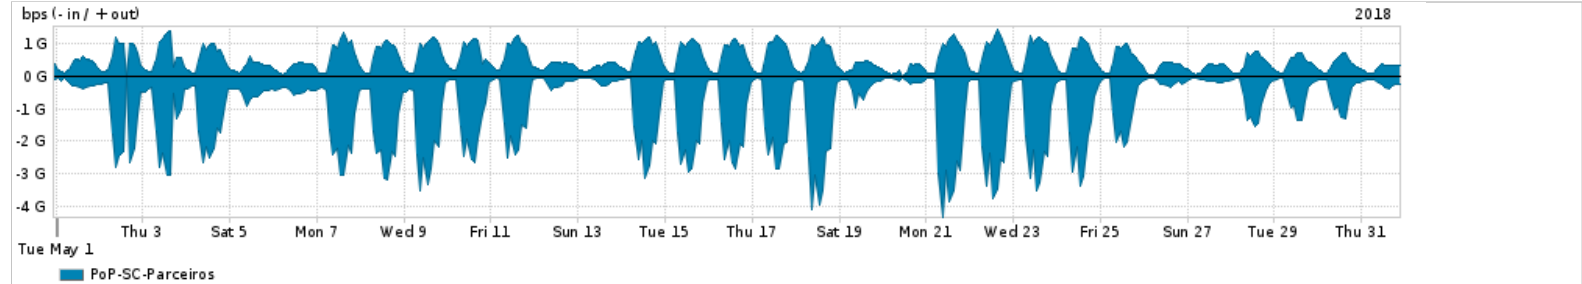

Os gráficos apresentados neste relatório de tráfego estão em formato stack, o que significa que seu valor é uma composição da soma dos componentes listados nas legendas localizadas logo abaixo dos gráficos. Os gráficos estão em "bps x tempo" e possuem dois eixos verticais, Out (positivo) e In (negativo).

A primeira coluna da tabela define o ponto de referência para entendimento dos valores de In e Out.
A contabilização do tráfego é sob o ponto de vista do AS da RNP, AS1916.

Legenda:

- PoP - Ponto de presença da RNP
- Parceiros - Provedores comerciais que a RNP mantém acordos de troca de tráfego
- Internet Acadêmica - Acesso às redes acadêmicas internacionais, serviço atualmente provido pela RedClara
- Internet commodity - Acesso pago à Internet global que é oferecido pela RNP aos seus clientes
- ASN - Número do sistema autônomo
- Profile - Objeto gerenciável definido arbitrariamente no Peakflow através de diversos parâmetros (ex: bloco cidr, peer-as, as-path, bgp community, interface, etc)

Utilização do serviço de Internet Commodity pelo PoP-SC

PROFILE	PROFILE	IN	OUT	TOTAL
<input checked="" type="checkbox"/> PoP-SC	Internet Commodity	110.48 Mbps	91.66 Mbps	202.14 Mbps

Utilização das trocas de tráfego comerciais no Brasil pelo PoP-SC