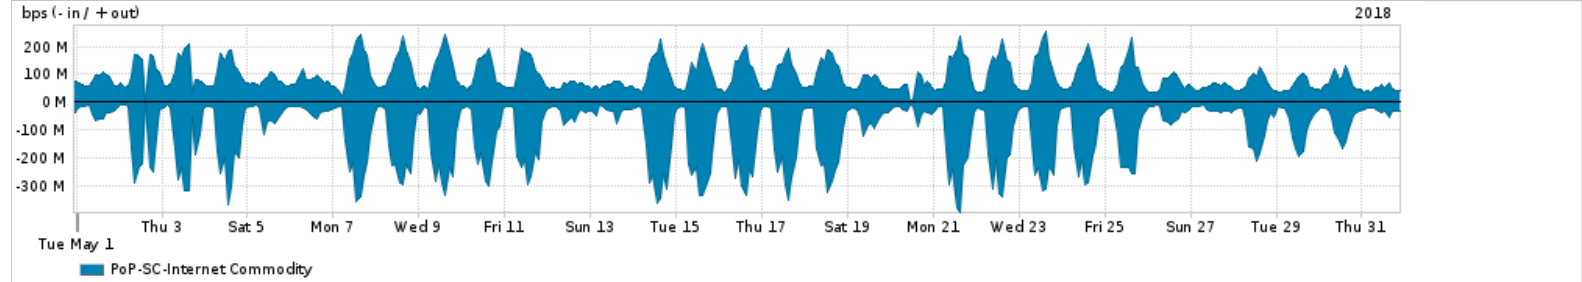

Os gráficos apresentados neste relatório de tráfego estão em formato stack, o que significa que seu valor é uma composição da soma dos componentes listados nas legendas localizadas logo abaixo dos gráficos. Os gráficos estão em "bps x tempo" e possuem dois eixos verticais, Out (positivo) e In (negativo).

A primeira coluna da tabela define o ponto de referência para entendimento dos valores de In e Out.
A contabilização do tráfego é sob o ponto de vista do AS da RNP, AS1916.

Legenda:

- PoP - Ponto de presença da RNP
- Parceiros - Provedores comerciais que a RNP mantém acordos de troca de tráfego
- Internet Acadêmica - Acesso às redes acadêmicas internacionais, serviço atualmente provido pela RedClara
- Internet commodity - Acesso pago à Internet global que é oferecido pela RNP aos seus clientes
- ASN - Número do sistema autônomo
- Profile - Objeto gerenciável definido arbitrariamente no Peakflow através de diversos parâmetros (ex: bloco cidr, peer-as, as-path, bgp community, interface, etc)

Utilização do serviço de Internet Commodity pelo PoP-SC

PROFILE	PROFILE	IN	OUT	TOTAL
<input checked="" type="checkbox"/> PoP-SC	Internet Commodity	110.48 Mbps	91.66 Mbps	202.14 Mbps

Utilização das trocas de tráfego comerciais no Brasil pelo PoP-SC