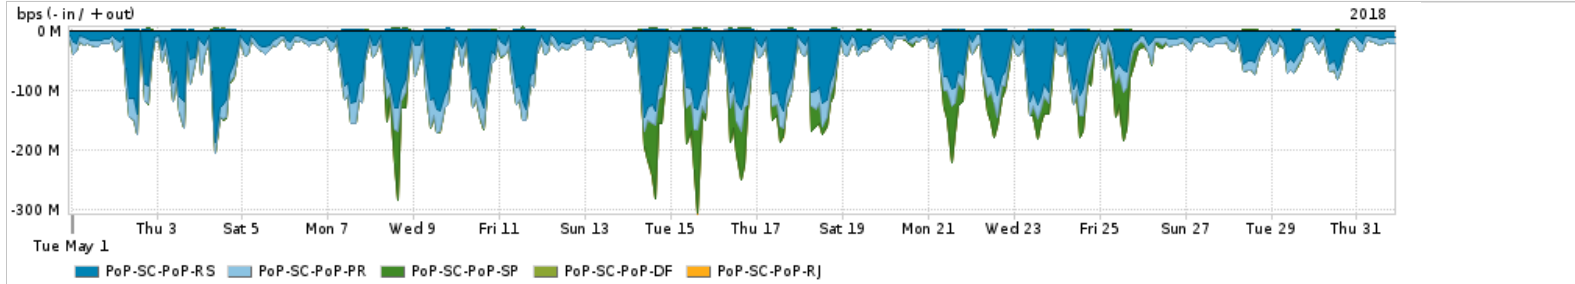

Interesse de tráfego do PoP-SC com os outros PoPs da RNP

Average | Max | PCT95

	PROFILE	PROFILE	IN	OUT	TOTAL
☒	PoP-SC	PoP-RS	42.38 Mbps	933.06 Kbps	43.32 Mbps
☒	PoP-SC	PoP-PR	17.21 Mbps	6.47 Kbps	17.21 Mbps
☒	PoP-SC	PoP-SP	7.67 Mbps	306.20 Kbps	7.97 Mbps
☒	PoP-SC	PoP-DF	7.93 Kbps	16.58 Kbps	24.51 Kbps
☒	PoP-SC	PoP-RJ	8.49 Kbps	11.16 Kbps	19.65 Kbps
☐	PoP-SC	PoP-MG	5.00 bps	12.54 Kbps	12.55 Kbps
☐	PoP-SC	PoP-BA	1.88 Kbps	2.62 Kbps	4.50 Kbps
☐	PoP-SC	PoP-PA	813.00 bps	3.57 Kbps	4.38 Kbps
☐	PoP-SC	PoP-CE	0.00 bps	4.20 Kbps	4.20 Kbps