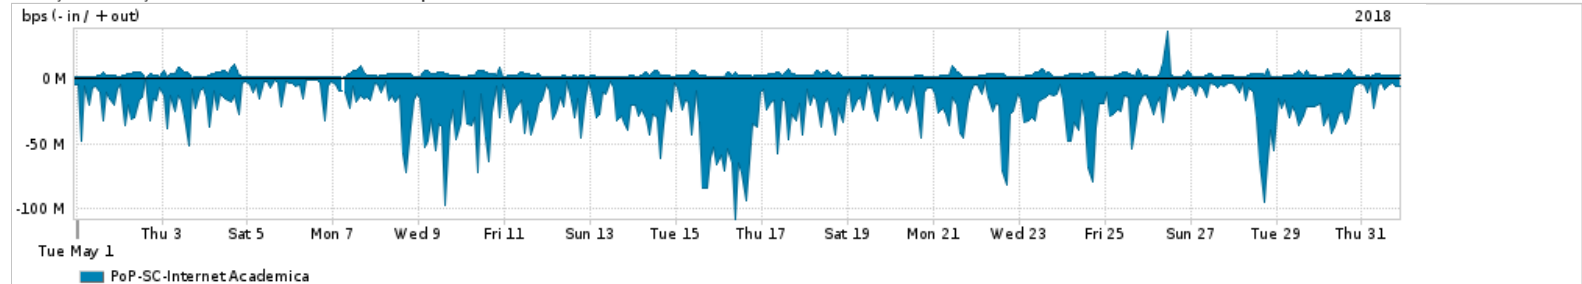

Os gráficos apresentados neste relatório de tráfego estão em formato stack, o que significa que seu valor é uma composição da soma dos componentes listados nas legendas localizadas logo abaixo dos gráficos. Os gráficos estão em "bps x tempo" e possuem dois eixos verticais, Out (positivo) e In (negativo).

A primeira coluna da tabela define o ponto de referência para entendimento dos valores de In e Out.
A contabilização do tráfego é sob o ponto de vista do AS da RNP, AS1916.

Legenda:

- PoP - Ponto de presença da RNP
- Parceiros - Provedores comerciais que a RNP mantém acordos de troca de tráfego
- Internet Acadêmica - Acesso às redes acadêmicas internacionais, serviço atualmente provido pela RedClara
- Internet commodity - Acesso pago à Internet global que é oferecido pela RNP aos seus clientes
- ASN - Número do sistema autônomo
- Profile - Objeto gerenciável definido arbitrariamente no Peakflow através de diversos parâmetros (ex: bloco cidr, peer-as, as-path, bgp community, interface, etc)

Utilização do serviço de Internet Commodity pelo PoP-SC

PROFILE	PROFILE	IN	OUT	TOTAL
<input checked="" type="checkbox"/> PoP-SC	Internet Commodity	110.48 Mbps	91.66 Mbps	202.14 Mbps

Utilização das trocas de tráfego comerciais no Brasil pelo PoP-SC

PROFILE	PROFILE	IN	OUT	TOTAL
<input checked="" type="checkbox"/> PoP-SC	Parceiros	1.03 Gbps	514.21 Mbps	1.54 Gbps

Utilização do serviço de Internet acadêmica internacional pelo PoP-SC

PROFILE	PROFILE	IN	OUT	TOTAL
<input checked="" type="checkbox"/> PoP-SC	Internet Academica	22.82 Mbps	2.87 Mbps	25.69 Mbps