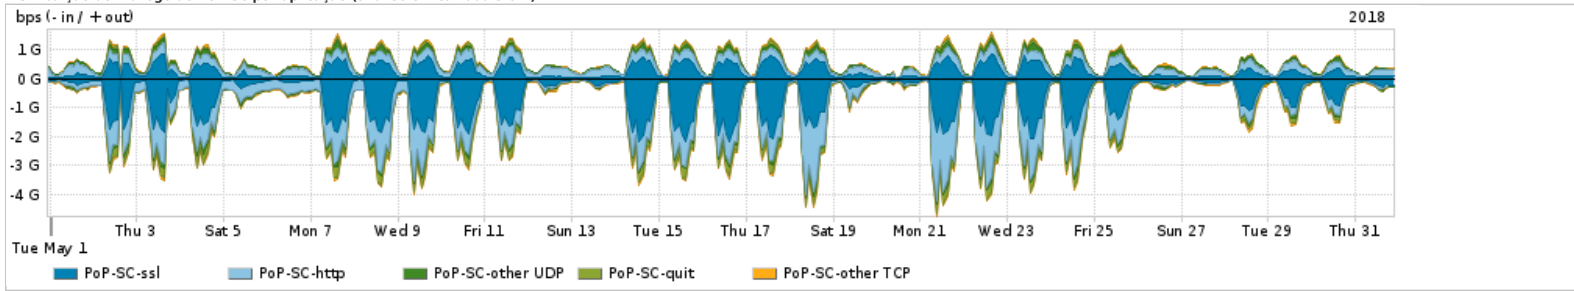

Distribuição do tráfego do PoP-SC por aplicação (análise em camada 3 e 4)

Average | Max | PCT95

	PROFILE	APPLICATION	IN	OUT	TOTAL
☒	PoP-SC	ssl	601.81 Mbps	247.83 Mbps	849.64 Mbps
☒	PoP-SC	http	416.04 Mbps	200.14 Mbps	616.18 Mbps