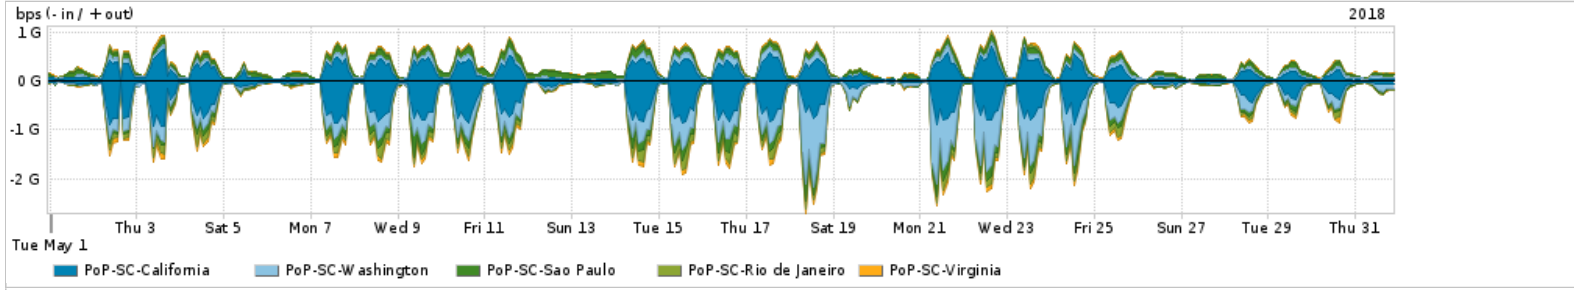

PROFILE	PROFILE	IN	OUT	TOTAL
☐	PoP-SC	PoP-RN	0.00 bps	2.96 Kbps	2.96 Kbps

Distribuição do tráfego do PoP-SC por estado, província ou similar

Average | Max | PCT95

	PROFILE	REGION	IN	OUT	TOTAL
☒	PoP-SC	California	254.12 Mbps	156.89 Mbps	411.01 Mbps
☒	PoP-SC	Washington	180.67 Mbps	47.94 Mbps	228.61 Mbps
☒	PoP-SC	Sao Paulo	56.34 Mbps	69.40 Mbps	125.75 Mbps
☒	PoP-SC	Rio de Janeiro	54.93 Mbps	18.36 Mbps	73.30 Mbps
☒	PoP-SC	Virginia	29.01 Mbps	14.09 Mbps	43.10 Mbps
☐	PoP-SC	Santa Catarina	17.37 Mbps	23.70 Mbps	41.06 Mbps
☐	PoP-SC	Massachusetts	22.05 Mbps	1.38 Mbps	23.43 Mbps
☐	PoP-SC	Rio Grande do Sul	7.98 Mbps	12.21 Mbps	20.19 Mbps
☐	PoP-SC	Parana	7.95 Mbps	8.89 Mbps	16.84 Mbps
☐	PoP-SC	Minas Gerais	3.83 Mbps	12.03 Mbps	15.85 Mbps
☐	PoP-SC	Colorado	12.87 Mbps	111.11 Kbps	12.98 Mbps
☐	PoP-SC	New Jersey	10.72 Mbps	995.40 Kbps	11.72 Mbps
☐	PoP-SC	Nebraska	10.40 Mbps	1.06 Mbps	11.46 Mbps
☐	PoP-SC	Arizona	10.49 Mbps	221.00 Kbps	10.71 Mbps
☐	PoP-SC	Mato Grosso	8.91 Mbps	1.44 Mbps	10.34 Mbps