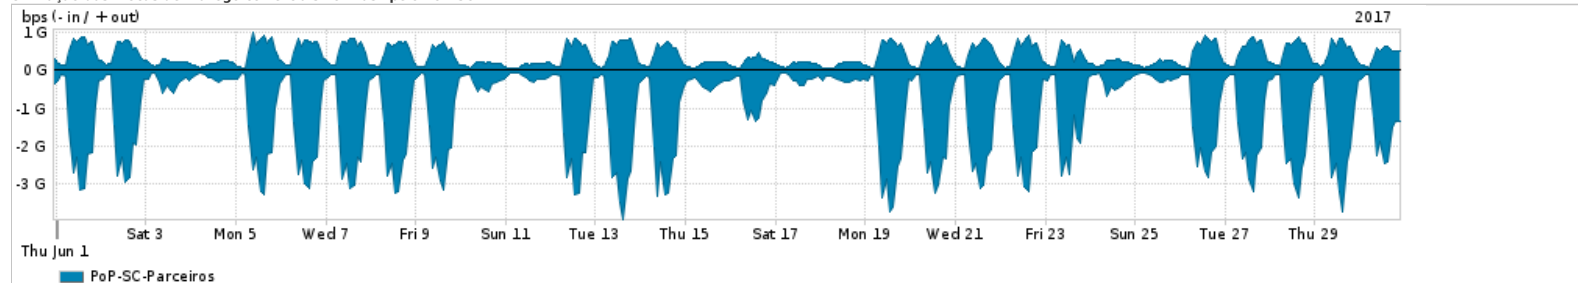

Os gráficos apresentados neste relatório de tráfego estão em formato stack, o que significa que seu valor é uma composição da soma dos componentes listados nas legendas localizadas logo abaixo dos gráficos. Os gráficos estão em "bps x tempo" e possuem dois eixos verticais, Out (positivo) e In (negativo).

A primeira coluna da tabela define o ponto de referência para entendimento dos valores de In e Out.

A contabilização do tráfego é sob o ponto de vista do AS da RNP, AS1916.

Legenda:

PoP - Ponto de presença da RNP

ASN - Número do sistema autônomo

Profile - Objeto gerenciável definido arbitrariamente no Peakflow através de diversos parâmetros (ex: bloco cidr, peer-as, as-path, bgp community, interface, etc)

Utilização do serviço de Internet Commodity pelo PoP-SC

PROFILE	PROFILE	IN	OUT	TOTAL	
X	PoP-SC	Internet Commodity	188.06 Mbps	99.03 Mbps	287.09 Mbps

Utilização das trocas de tráfego comerciais no Brasil pelo PoP-SC

PROFILE	PROFILE	IN	OUT	TOTAL	
X	PoP-SC	Parceiros	1.14 Gbps	379.12 Mbps	1.52 Gbps