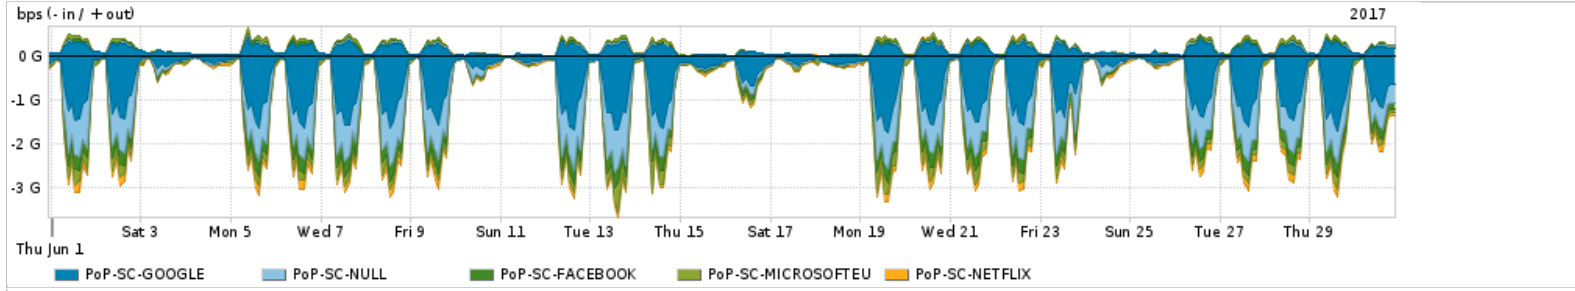

Os gráficos apresentados neste relatório de tráfego estão em formato stack, o que significa que seu valor é uma composição da soma dos componentes listados nas legendas localizadas logo abaixo dos gráficos. Os gráficos estão em "bps x tempo" e possuem dois eixos verticais, Out (positivo) e In (negativo).

ASN - Número do sistema autônomo

Profile - Objeto gerenciável definido arbitrariamente no Peakflow através de diversos parâmetros (ex: bloco cidr, peer-as, as-path, bgp community, interface, etc)

Utilização do serviço de Internet Commodity pelo PoP-SC

PROFILE	PROFILE	IN	OUT	TOTAL	
X	PoP-SC	Internet Commodity	188.06 Mbps	99.03 Mbps	287.09 Mbps

Utilização das trocas de tráfego comerciais no Brasil pelo PoP-SC

PROFILE	PROFILE	IN	OUT	TOTAL	
X	PoP-SC	Parceiros	1.14 Gbps	379.12 Mbps	1.52 Gbps

Utilização do serviço de Internet acadêmica internacional pelo PoP-SC

PROFILE	PROFILE	IN	OUT	TOTAL	
X	PoP-SC	Internet Acadêmica	36.67 Mbps	2.26 Mbps	38.94 Mbps

Redes (AS's de origem) mais acessadas pelo PoP-SC