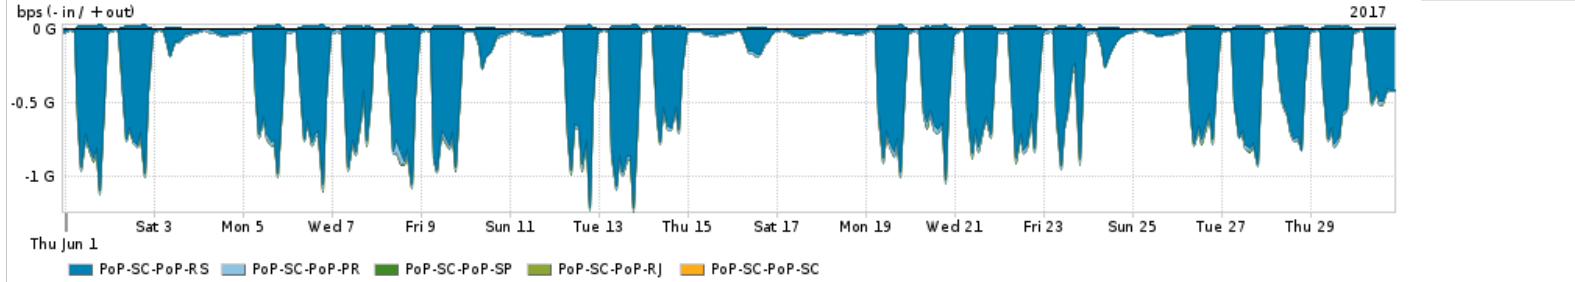

Interesse de tráfego do PoP-SC com os outros PoPs da RNP

Average | Max | PCT95

PROFILE	PROFILE	IN	OUT	TOTAL	
☒	PoP-SC	PoP-RS	321.30 Mbps	7.11 Mbps	328.41 Mbps
☒	PoP-SC	PoP-PR	17.11 Mbps	18.65 Kbps	17.13 Mbps
☒	PoP-SC	PoP-SP	512.03 Kbps	64.41 Kbps	576.43 Kbps
☒	PoP-SC	PoP-RJ	562.22 Kbps	6.07 Kbps	568.29 Kbps
☒	PoP-SC	PoP-SC	101.46 Kbps	101.46 Kbps	202.92 Kbps
☐	PoP-SC	PoP-DF	292.00 bps	12.77 Kbps	13.06 Kbps
☐	PoP-SC	PoP-MG	18.00 bps	2.28 Kbps	2.30 Kbps
☐	PoP-SC	PoP-PB	5.00 bps	2.20 Kbps	2.20 Kbps
☐	PoP-SC	PoP-ES	6.00 bps	1.17 Kbps	1.18 Kbps