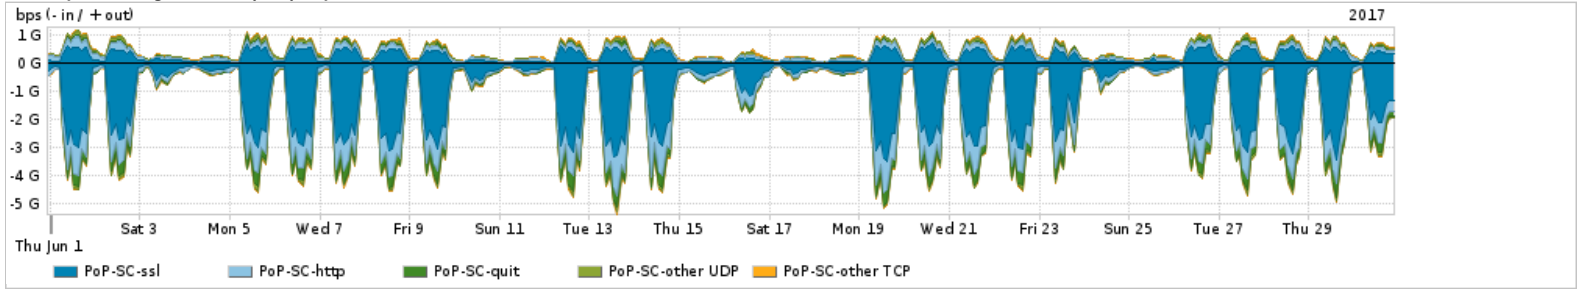

Distribuição do tráfego do PoP-SC por aplicação (análise em camada 3 e 4)

Average | Max | PCT95

PROFILE	APPLICATION	IN	OUT	TOTAL	
☒	PoP-SC	ssl	1.09 Gbps	242.01 Mbps	1.33 Gbps
☒	PoP-SC	http	384.90 Mbps	112.20 Mbps	497.09 Mbps