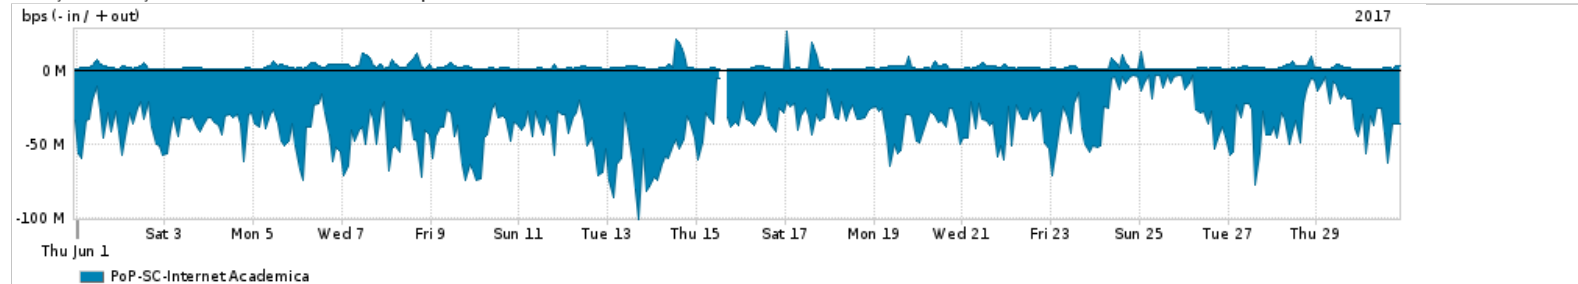

Utilização do serviço de Internet acadêmica internacional pelo PoP-SC

PROFILE	PROFILE	IN	OUT	TOTAL	
X	PoP-SC	Internet Acadêmica	36.67 Mbps	2.26 Mbps	38.94 Mbps