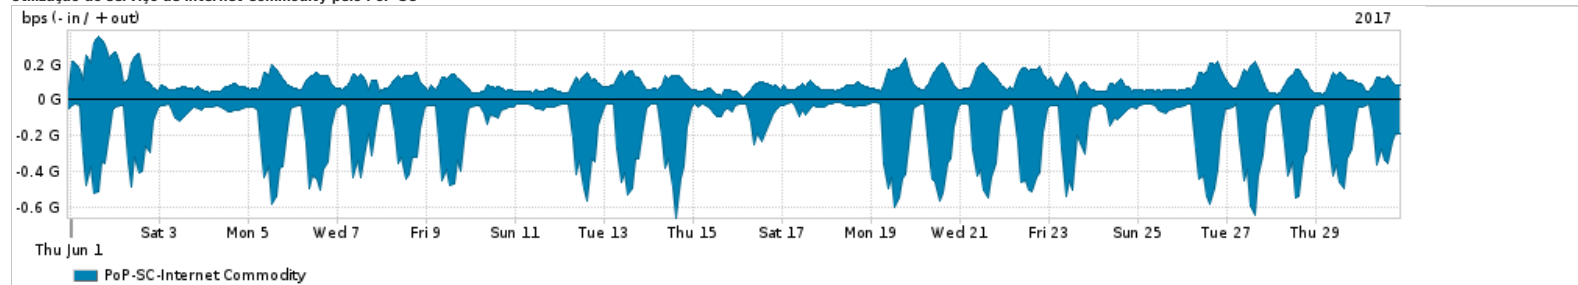

Os gráficos apresentados neste relatório de tráfego estão em formato stack, o que significa que seu valor é uma composição da soma dos componentes listados nas legendas localizadas logo abaixo dos gráficos. Os gráficos estão em "bps x tempo" e possuem dois eixos verticais, Out (positivo) e In (negativo).

A primeira coluna da tabela define o ponto de referência para entendimento dos valores de In e Out.

A contabilização do tráfego é sob o ponto de vista do AS da RNP, AS1916.

Legenda:

PoP - Ponto de presença da RNP

Parceiros - Provedores comerciais que a RNP mantém acordos de troca de tráfego

Internet Acadêmica - Acesso às redes acadêmicas internacionais, serviço atualmente provido pela RedClara

Internet commodity - Acesso pago à Internet global que é oferecido pela RNP aos seus clientes

ASN - Número do sistema autônomo

Profile - Objeto gerenciável definido arbitrariamente no Peakflow através de diversos parâmetros (ex: bloco cidr, peer-as, as-path, bgp community, interface, etc)

Utilização do serviço de Internet Commodity pelo PoP-SC