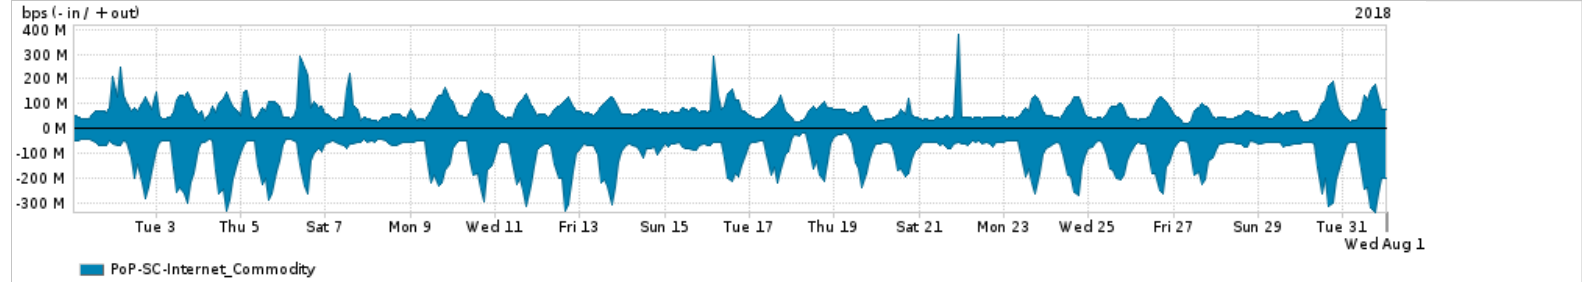

Os gráficos apresentados neste relatório de tráfego estão em formato stack, o que significa que seu valor é uma composição da soma dos componentes listados nas legendas localizadas logo abaixo dos gráficos. Os gráficos estão em "bps x tempo" e possuem dois eixos verticais, Out (positivo) e In (negativo).

A primeira coluna da tabela define o ponto de referência para entendimento dos valores de In e Out.
A contabilização do tráfego é sob o ponto de vista do AS da RNP, AS1916.

Legenda:

PoP - Ponto de presença da RNP

ASN - Número do sistema autônomo

Profile - Objeto gerenciável definido arbitrariamente no Peakflow através de diversos parâmetros (ex: bloco cidr, peer-as, as-path, bgp community, interface, etc)

Utilização do serviço de Internet Commodity pelo PoP-SC

Average | Max | PCT95

PROFILE	PROFILE	IN	OUT	TOTAL
<input checked="" type="checkbox"/> PoP-SC	Internet_Commodity	112.06 Mbps	75.30 Mbps	187.35 Mbps

Utilização das trocas de tráfego comerciais no Brasil pelo PoP-SC