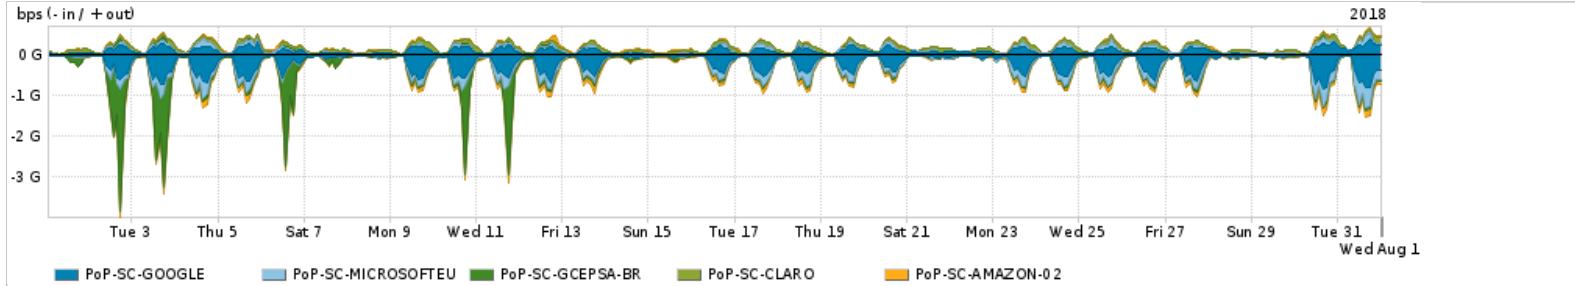

Os gráficos apresentados neste relatório de tráfego estão em formato stack, o que significa que seu valor é uma composição da soma dos componentes listados nas legendas localizadas logo abaixo dos gráficos. Os gráficos estão em "bps x tempo" e possuem dois eixos verticais, Out (positivo) e In (negativo).

Average | Max | PCT95

PROFILE	PROFILE	IN	OUT	TOTAL
<input checked="" type="checkbox"/> PoP-SC	Internet_Commodity	112.06 Mbps	75.30 Mbps	187.35 Mbps

Utilização das trocas de tráfego comerciais no Brasil pelo PoP-SC

Average | Max | PCT95

PROFILE	PROFILE	IN	OUT	TOTAL
<input checked="" type="checkbox"/> PoP-SC	Parceiros	742.51 Mbps	391.41 Mbps	1.13 Gbps

Utilização do serviço de Internet acadêmica internacional pelo PoP-SC

Average | Max | PCT95

PROFILE	PROFILE	IN	OUT	TOTAL
<input checked="" type="checkbox"/> PoP-SC	Internet_Academica	30.19 Mbps	3.67 Mbps	33.87 Mbps

Redes (AS's de origem) mais acessadas pelo PoP-SC

Average | Max | PCT95