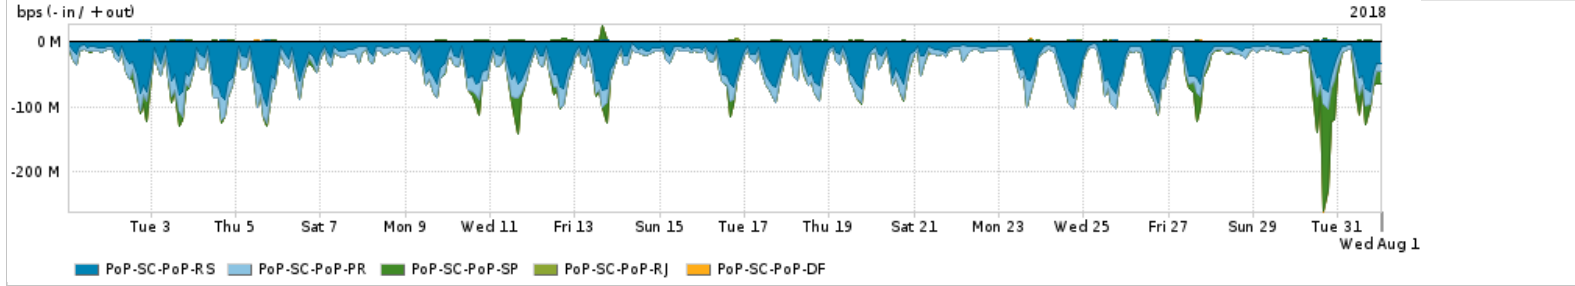

Average | Max | PCT95

PROFILE	PROFILE	IN	OUT	TOTAL
<input checked="" type="checkbox"/> PoP-SC	Internet_Academica	30.19 Mbps	3.67 Mbps	33.87 Mbps

Redes (AS's de origem) mais acessadas pelo PoP-SC

Average | Max | PCT95

	PROFILE	AS NAME	ASN	IN	OUT	TOTAL
<input checked="" type="checkbox"/>	PoP-SC	GOOGLE	15169	193.03 Mbps	88.00 Mbps	281.03 Mbps
<input checked="" type="checkbox"/>	PoP-SC	MICROSOFTEU	8068	80.55 Mbps	32.59 Mbps	113.14 Mbps
<input checked="" type="checkbox"/>	PoP-SC	GCEPSA-BR	28604	91.97 Mbps	2.19 Mbps	94.16 Mbps
<input checked="" type="checkbox"/>	PoP-SC	CLARO	28573	6.91 Mbps	61.03 Mbps	67.94 Mbps
<input checked="" type="checkbox"/>	PoP-SC	AMAZON-02	16509	40.74 Mbps	11.50 Mbps	52.24 Mbps
<input type="checkbox"/>	PoP-SC	FACEBOOK	32934	42.69 Mbps	7.78 Mbps	50.47 Mbps
<input type="checkbox"/>	PoP-SC	EDGECAST	15133	31.45 Mbps	655.66 Kbps	32.11 Mbps
<input type="checkbox"/>	PoP-SC	MICROSOFT-CORP-MSN-AS-BLOCK	8075	12.45 Mbps	14.58 Mbps	27.03 Mbps
<input type="checkbox"/>	PoP-SC	NULL	0	23.13 Mbps	532.06 Kbps	23.67 Mbps
<input type="checkbox"/>	PoP-SC	APPLE	714	8.21 Mbps	15.40 Mbps	23.62 Mbps

Interesse de tráfego do PoP-SC com os outros PoPs da RNP

Average | Max | PCT95

	PROFILE	PROFILE	IN	OUT	TOTAL
<input checked="" type="checkbox"/>	PoP-SC	PoP-RS	27.72 Mbps	481.14 Kbps	28.21 Mbps
<input checked="" type="checkbox"/>	PoP-SC	PoP-PR	13.38 Mbps	7.20 Kbps	13.38 Mbps
<input checked="" type="checkbox"/>	PoP-SC	PoP-SP	3.20 Mbps	362.50 Kbps	3.56 Mbps
<input checked="" type="checkbox"/>	PoP-SC	PoP-RJ	4.09 Kbps	17.75 Kbps	21.84 Kbps
<input checked="" type="checkbox"/>	PoP-SC	PoP-DF	5.71 Kbps	12.38 Kbps	18.08 Kbps
<input type="checkbox"/>	PoP-SC	PoP-MG	315.00 bps	8.29 Kbps	8.61 Kbps
<input type="checkbox"/>	PoP-SC	PoP-SC	2.20 Kbps	2.20 Kbps	4.40 Kbps
<input type="checkbox"/>	PoP-SC	PoP-GO	0.00 bps	3.35 Kbps	3.35 Kbps
<input type="checkbox"/>	PoP-SC	PoP-BA	0.00 bps	2.85 Kbps	2.85 Kbps