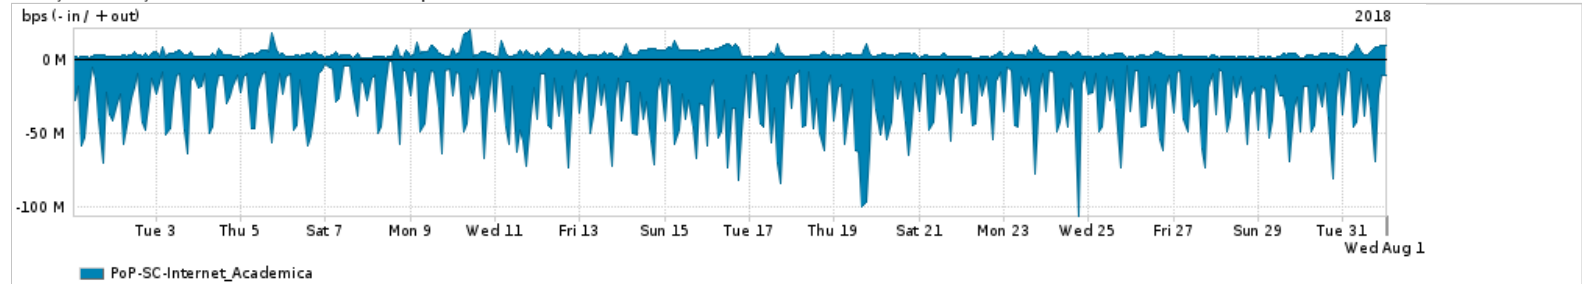

Os gráficos apresentados neste relatório de tráfego estão em formato stack, o que significa que seu valor é uma composição da soma dos componentes listados nas legendas localizadas logo abaixo dos gráficos. Os gráficos estão em "bps x tempo" e possuem dois eixos verticais, Out (positivo) e In (negativo).

Average | Max | PCT95

PROFILE	PROFILE	IN	OUT	TOTAL
<input checked="" type="checkbox"/> PoP-SC	Internet_Commodity	112.06 Mbps	75.30 Mbps	187.35 Mbps

Utilização das trocas de tráfego comerciais no Brasil pelo PoP-SC

Average | Max | PCT95

PROFILE	PROFILE	IN	OUT	TOTAL
<input checked="" type="checkbox"/> PoP-SC	Parceiros	742.51 Mbps	391.41 Mbps	1.13 Gbps

Utilização do serviço de Internet acadêmica internacional pelo PoP-SC