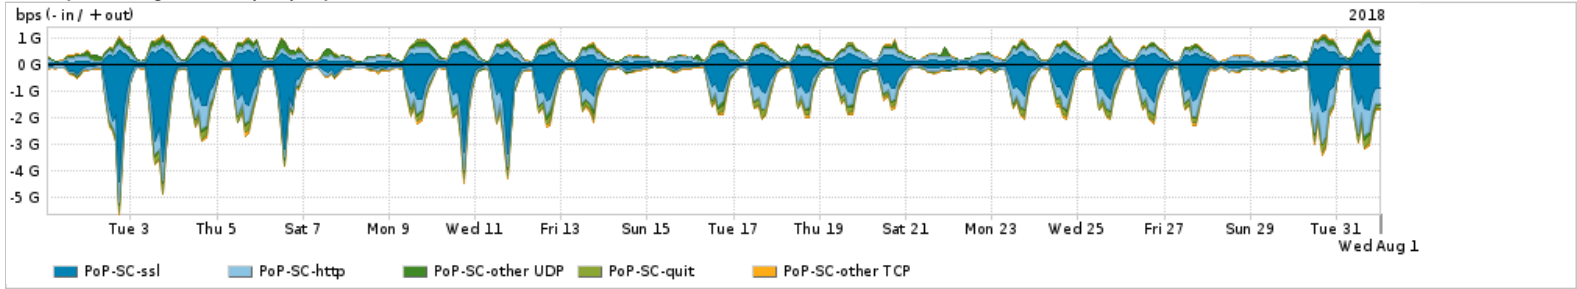

Distribuição do tráfego do PoP-SC por aplicação (análise em camada 3 e 4)

Average | Max | PCT95

	PROFILE	APPLICATION	IN	OUT	TOTAL
☒	PoP-SC	ssl	505.29 Mbps	184.86 Mbps	690.14 Mbps
☒	PoP-SC	http	239.11 Mbps	145.22 Mbps	384.33 Mbps