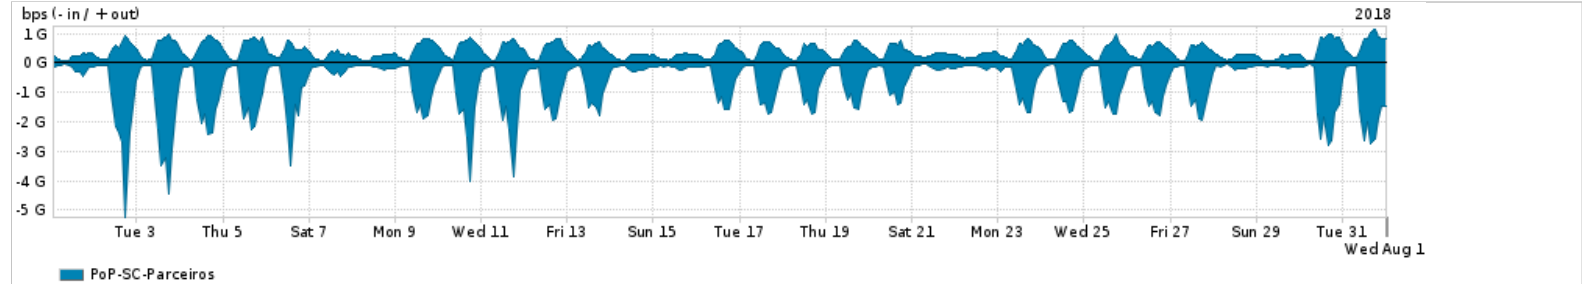

Os gráficos apresentados neste relatório de tráfego estão em formato stack, o que significa que seu valor é uma composição da soma dos componentes listados nas legendas localizadas logo abaixo dos gráficos. Os gráficos estão em "bps x tempo" e possuem dois eixos verticais, Out (positivo) e In (negativo).

ASN - Número do sistema autônomo

Profile - Objeto gerenciável definido arbitrariamente no Peakflow através de diversos parâmetros (ex: bloco cidr, peer-as, as-path, bgp community, interface, etc)

Utilização do serviço de Internet Commodity pelo PoP-SC

Average | Max | PCT95

PROFILE	PROFILE	IN	OUT	TOTAL
<input checked="" type="checkbox"/> PoP-SC	Internet_Commodity	112.06 Mbps	75.30 Mbps	187.35 Mbps

Utilização das trocas de tráfego comerciais no Brasil pelo PoP-SC