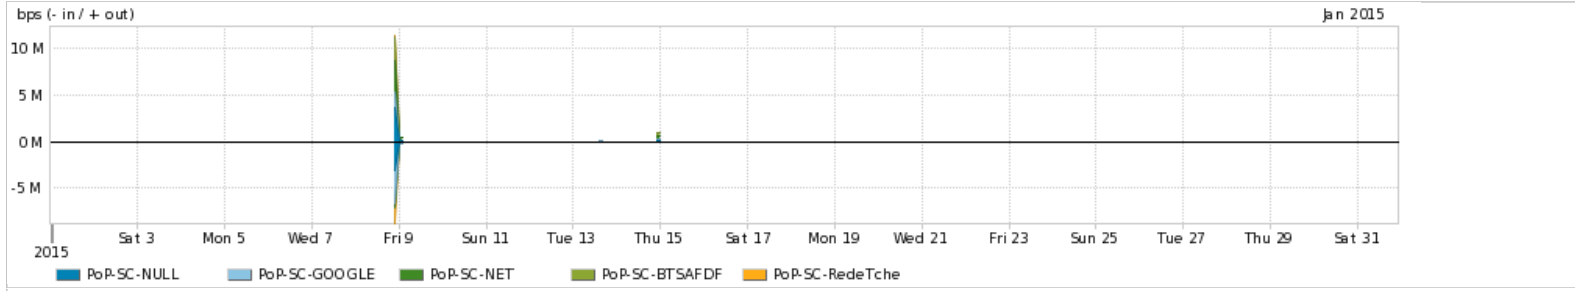

Os gráficos apresentados neste relatório de tráfego estão em formato *stack*, o que significa que seu valor é uma composição da soma dos componentes listados nas legendas localizadas logo abaixo dos gráficos. Os gráficos estão em "bps x tempo" e possuem dois eixos verticais, Out (positivo) e In (negativo).

Average | Max | PCT95

PROFILE	PROFILE	IN	OUT	TOTAL	
<input checked="" type="checkbox"/>	PoP-SC	Internet Commodity	9.21 Kbps	12.50 Kbps	21.71 Kbps

Utilização das trocas de tráfego comerciais no Brasil pelo PoP-SC

Average | Max | PCT95

PROFILE	PROFILE	IN	OUT	TOTAL	
<input checked="" type="checkbox"/>	PoP-SC	Parceiros	28.74 Kbps	52.64 Kbps	81.37 Kbps

Utilização do serviço de Internet acadêmica internacional pelo PoP-SC

Average | Max | PCT95

PROFILE	PROFILE	IN	OUT	TOTAL	
<input checked="" type="checkbox"/>	PoP-SC	Internet Academica	1.53 Kbps	121.00 bps	1.65 Kbps

Redes (AS's de origem) mais acessadas pelo PoP-SC

Average | Max | PCT95