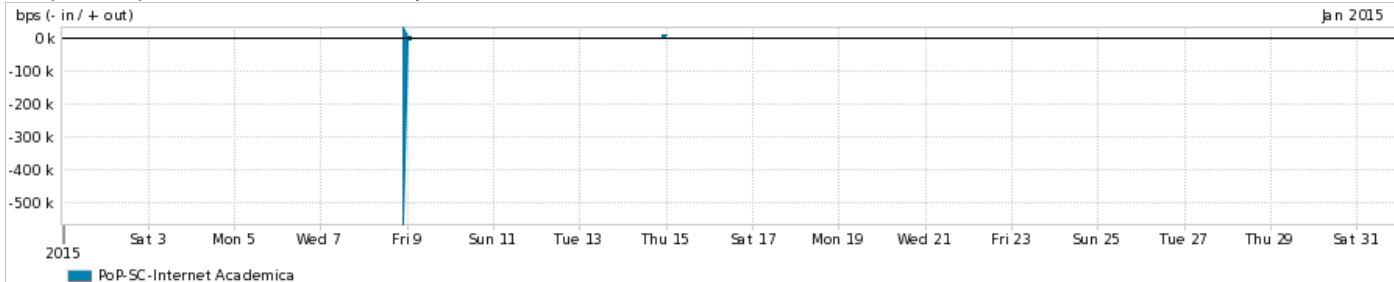

ASN - Número do sistema autônomo

Profile - Objeto gerenciável definido arbitrariamente no Peakflow através de diversos parâmetros (ex: bloco cidr, peer-as, as-path, bgp community, interface, etc)

Utilização do serviço de Internet Commodity pelo PoP-SC

Average | Max | PCT95

PROFILE	PROFILE	IN	OUT	TOTAL	
<input checked="" type="checkbox"/>	PoP-SC	Internet Commodity	9.21 Kbps	12.50 Kbps	21.71 Kbps

Utilização das trocas de tráfego comerciais no Brasil pelo PoP-SC

Average | Max | PCT95

PROFILE	PROFILE	IN	OUT	TOTAL	
<input checked="" type="checkbox"/>	PoP-SC	Parceiros	28.74 Kbps	52.64 Kbps	81.37 Kbps

Utilização do serviço de Internet acadêmica internacional pelo PoP-SC