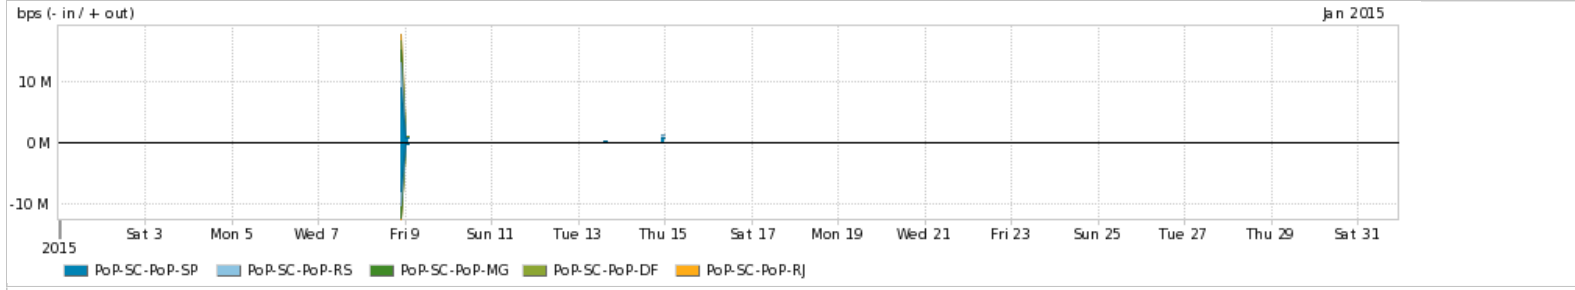

Interesse de tráfego do PoP-SC com os outros PoPs da RNP

Average | Max | PCT95

PROFILE	PROFILE	IN	OUT	TOTAL
☒	PoP-SC	PoP-SP	22.77 Kbps	27.92 Kbps
☒	PoP-SC	PoP-RS	6.38 Kbps	12.29 Kbps
☒	PoP-SC	PoP-MG	5.07 Kbps	5.48 Kbps
☒	PoP-SC	PoP-DF	227.00 bps	4.49 Kbps
☒	PoP-SC	PoP-RJ	417.00 bps	2.77 Kbps
☐	PoP-SC	PoP-SC	932.00 bps	932.00 bps
☐	PoP-SC	PoP-PR	317.00 bps	882.00 bps
☐	PoP-SC	PoP-CE	13.00 bps	135.00 bps
☐	PoP-SC	PoP-BA	55.00 bps	62.00 bps
☐	PoP-SC	PoP-ES	80.00 bps	21.00 bps