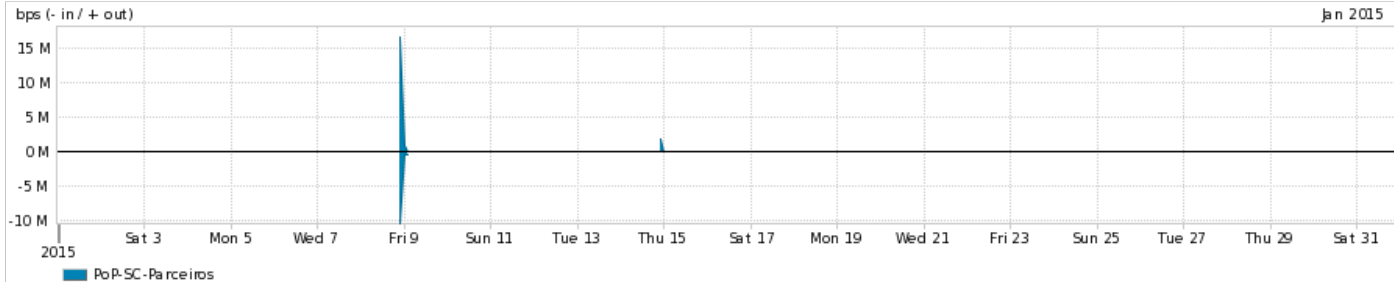

Os gráficos apresentados neste relatório de tráfego estão em formato *stack*, o que significa que seu valor é uma composição da soma dos componentes listados nas legendas localizadas logo abaixo dos gráficos. Os gráficos estão em "bps x tempo" e possuem dois eixos verticais, Out (positivo) e In (negativo).

A primeira coluna da tabela define o ponto de referência para entendimento dos valores de In e Out.

A contabilização do tráfego é sob o ponto de vista do AS da RNP, AS1916.

Legenda:

PoP - Ponto de presença da RNP

ASN - Número do sistema autônomo

Profile - Objeto gerenciável definido arbitrariamente no Peakflow através de diversos parâmetros (ex: bloco cidr, peer-as, as-path, bgp community, interface, etc)

Utilização do serviço de Internet Commodity pelo PoP-SC

Average | Max | PCT95

PROFILE	PROFILE	IN	OUT	TOTAL	
<input checked="" type="checkbox"/>	PoP-SC	Internet Commodity	9.21 Kbps	12.50 Kbps	21.71 Kbps

Utilização das trocas de tráfego comerciais no Brasil pelo PoP-SC