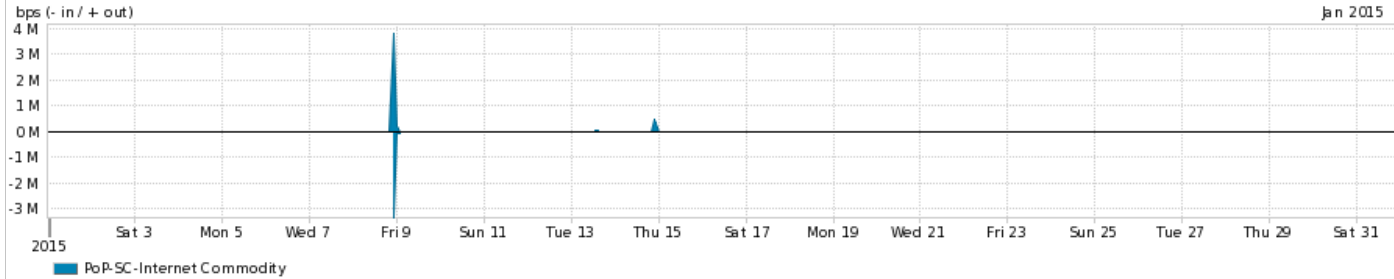

Os gráficos apresentados neste relatório de tráfego estão em formato *stack*, o que significa que seu valor é uma composição da soma dos componentes listados nas legendas localizadas logo abaixo dos gráficos. Os gráficos estão em "bps x tempo" e possuem dois eixos verticais, Out (positivo) e In (negativo).

A primeira coluna da tabela define o ponto de referência para entendimento dos valores de In e Out.

A contabilização do tráfego é sob o ponto de vista do AS da RNP, AS1916.

Legenda:

PoP - Ponto de presença da RNP

ASN - Número do sistema autônomo

Profile - Objeto gerenciável definido arbitrariamente no Peakflow através de diversos parâmetros (ex: bloco cidr, peer-as, as-path, bgp community, interface, etc)

Utilização do serviço de Internet Commodity pelo PoP-SC

Average | Max | PCT95

PROFILE	PROFILE	IN	OUT	TOTAL	
<input checked="" type="checkbox"/>	PoP-SC	Internet Commodity	9.21 Kbps	12.50 Kbps	21.71 Kbps

Utilização das trocas de tráfego comerciais no Brasil pelo PoP-SC