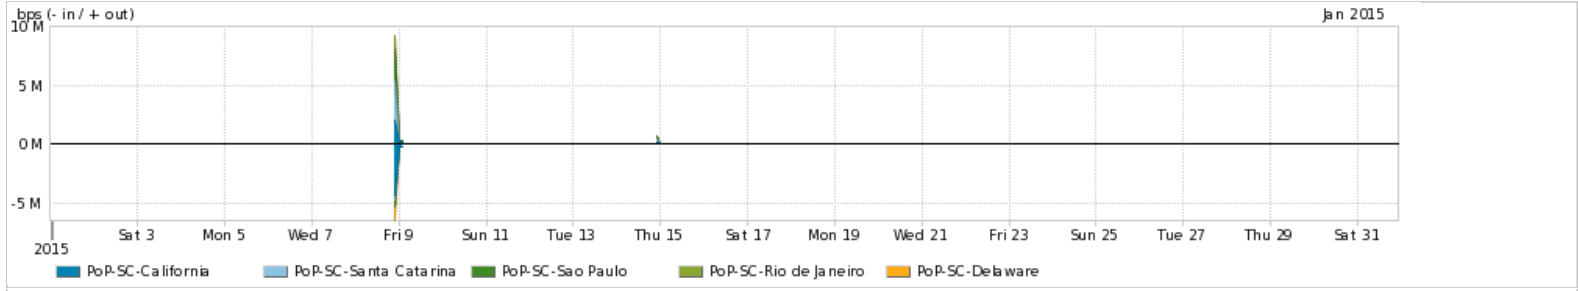

Distribuição do tráfego do PoP-SC por estado, província ou similar

Average | Max | PCT95

PROFILE	REGION	IN	OUT	TOTAL	
☒	PoP-SC	California	12.08 Kbps	6.66 Kbps	18.73 Kbps
☒	PoP-SC	Santa Catarina	948.00 bps	10.01 Kbps	10.96 Kbps
☒	PoP-SC	Sao Paulo	1.57 Kbps	7.79 Kbps	9.36 Kbps
☒	PoP-SC	Rio de Janeiro	255.00 bps	3.29 Kbps	3.54 Kbps
☒	PoP-SC	Delaware	3.06 Kbps	72.00 bps	3.14 Kbps
☐	PoP-SC	Parana	139.00 bps	2.99 Kbps	3.13 Kbps
☐	PoP-SC	Virginia	2.04 Kbps	590.00 bps	2.63 Kbps
☐	PoP-SC	Texas	1.63 Kbps	863.00 bps	2.49 Kbps
☐	PoP-SC	Rio Grande do Sul	135.00 bps	1.85 Kbps	1.98 Kbps
☐	PoP-SC	Washington	1.56 Kbps	243.00 bps	1.81 Kbps
☐	PoP-SC	Massachusetts	1.32 Kbps	222.00 bps	1.54 Kbps
☐	PoP-SC	Lima	53.00 bps	1.48 Kbps	1.53 Kbps
☐	PoP-SC	Arizona	1.14 Kbps	138.00 bps	1.28 Kbps
☐	PoP-SC	Beijing	108.00 bps	758.00 bps	866.00 bps
☐	PoP-SC	Seoul-t'ukpyolsi	70.00 bps	782.00 bps	852.00 bps