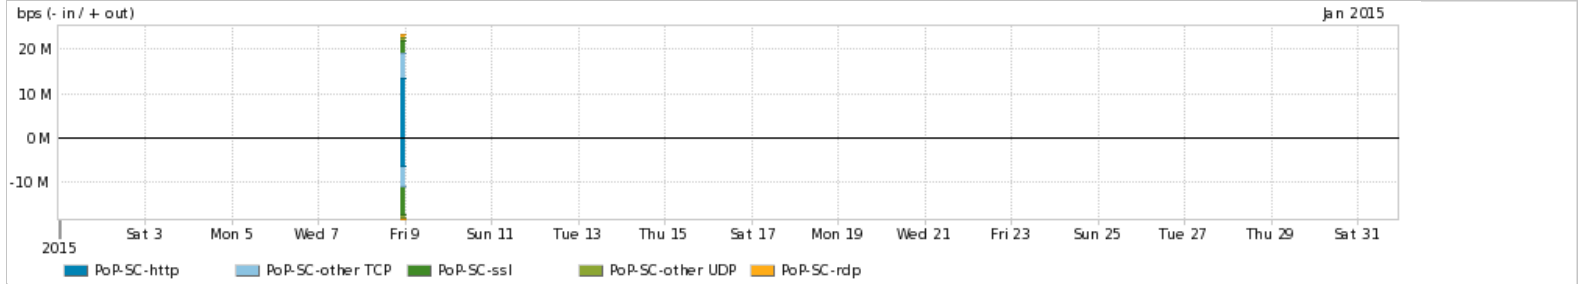

Distribuição do tráfego do PoP-SC por aplicação (análise em camada 3 e 4)

Average | Max | PCT95

PROFILE	APPLICATION	IN	OUT	TOTAL	
☒	PoP-SC	http	17.45 Kbps	35.98 Kbps	53.43 Kbps
☒	PoP-SC	other TCP	11.91 Kbps	15.20 Kbps	27.10 Kbps
☒	PoP-SC	ssl	17.15 Kbps	7.56 Kbps	24.71 Kbps
☒	PoP-SC	other UDP	2.21 Kbps	2.04 Kbps	4.24 Kbps
☒	PoP-SC	rdp	205.00 bps	1.94 Kbps	2.15 Kbps