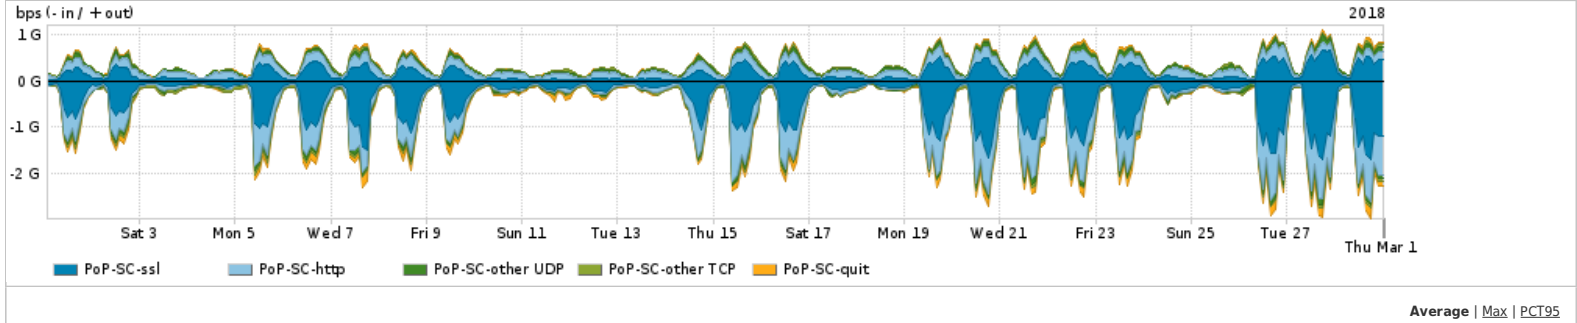

Distribuição do tráfego do PoP-SC por aplicação (análise em camada 3 e 4)

	PROFILE	APPLICATION	IN	OUT	TOTAL
☒	PoP-SC	ssl	409.04 Mbps	160.26 Mbps	569.30 Mbps
☒	PoP-SC	http	237.11 Mbps	132.17 Mbps	369.28 Mbps