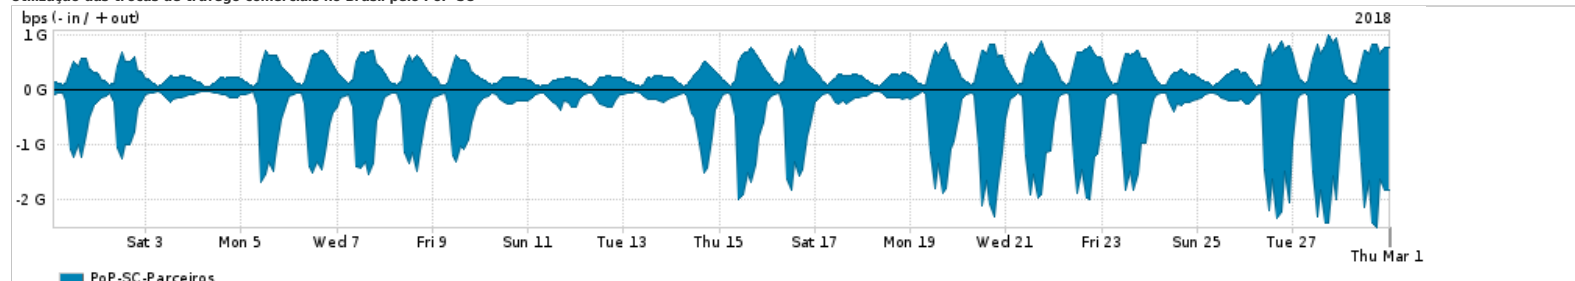

Os gráficos apresentados neste relatório de tráfego estão em formato stack, o que significa que seu valor é uma composição da soma dos componentes listados nas legendas localizadas logo abaixo dos gráficos. Os gráficos estão em "bps x tempo" e possuem dois eixos verticais, Out (positivo) e In (negativo).
 A primeira coluna da tabela define o ponto de referência para entendimento dos valores de In e Out.
 A contabilização do tráfego é sob o ponto de vista do AS da RNP, AS1916.

Legenda:

- PoP - Ponto de presença da RNP
- Parceiros - Provedores comerciais que a RNP mantém acordos de troca de tráfego
- Internet Acadêmica - Acesso às redes acadêmicas internacionais, serviço atualmente provido pela RedClara
- Internet commodity - Acesso pago à Internet global que é oferecido pela RNP aos seus clientes
- ASN - Número do sistema autônomo
- Profile - Objeto gerenciável definido arbitrariamente no Peakflow através de diversos parâmetros (ex: bloco cidr, peer-as, as-path, bgp community, interface, etc)

Utilização do serviço de Internet Commodity pelo PoP-SC

PROFILE	PROFILE	IN	OUT	TOTAL
<input checked="" type="checkbox"/> PoP-SC	Internet Commodity	91.83 Mbps	76.15 Mbps	167.98 Mbps

Utilização das trocas de tráfego comerciais no Brasil pelo PoP-SC

PROFILE	PROFILE	IN	OUT	TOTAL
<input checked="" type="checkbox"/> PoP-SC	Parceiros	607.21 Mbps	330.73 Mbps	937.94 Mbps

Utilização do serviço de Internet acadêmica internacional pelo PoP-SC

PROFILE	PROFILE	IN	OUT	TOTAL
<input checked="" type="checkbox"/> PoP-SC	Internet Acadêmica	30.71 Mbps	3.07 Mbps	33.78 Mbps