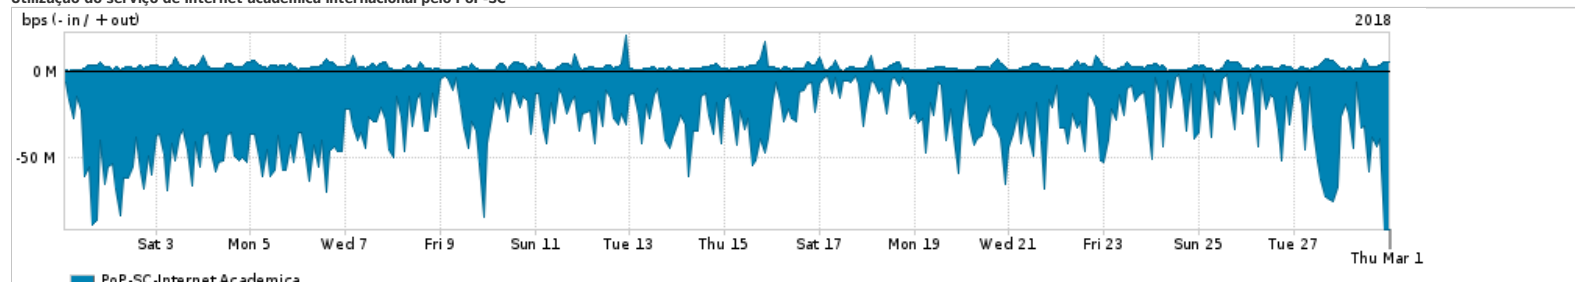

Os gráficos apresentados neste relatório de tráfego estão em formato stack, o que significa que seu valor é uma composição da soma dos componentes listados nas legendas localizadas logo abaixo dos gráficos. Os gráficos estão em "bps x tempo" e possuem dois eixos verticais, Out (positivo) e In (negativo).
 A primeira coluna da tabela define o ponto de referência para entendimento dos valores de In e Out.
 A contabilização do tráfego é sob o ponto de vista do AS da RNP, AS1916.

Legenda:

- PoP - Ponto de presença da RNP
- Parceiros - Provedores comerciais que a RNP mantém acordos de troca de tráfego
- Internet Acadêmica - Acesso às redes acadêmicas internacionais, serviço atualmente provido pela RedClara
- Internet commodity - Acesso pago à Internet global que é oferecido pela RNP aos seus clientes
- ASN - Número do sistema autônomo
- Profile - Objeto gerenciável definido arbitrariamente no Peakflow através de diversos parâmetros (ex: bloco cidr, peer-as, as-path, bgp community, interface, etc)

Utilização do serviço de Internet Commodity pelo PoP-SC

PROFILE	PROFILE	IN	OUT	TOTAL
<input checked="" type="checkbox"/> PoP-SC	Internet Commodity	91.83 Mbps	76.15 Mbps	167.98 Mbps

Utilização das trocas de tráfego comerciais no Brasil pelo PoP-SC

PROFILE	PROFILE	IN	OUT	TOTAL
<input checked="" type="checkbox"/> PoP-SC	Parceiros	607.21 Mbps	330.73 Mbps	937.94 Mbps

Utilização do serviço de Internet acadêmica internacional pelo PoP-SC

PROFILE	PROFILE	IN	OUT	TOTAL
<input checked="" type="checkbox"/> PoP-SC	Internet Acadêmica	30.71 Mbps	3.07 Mbps	33.78 Mbps