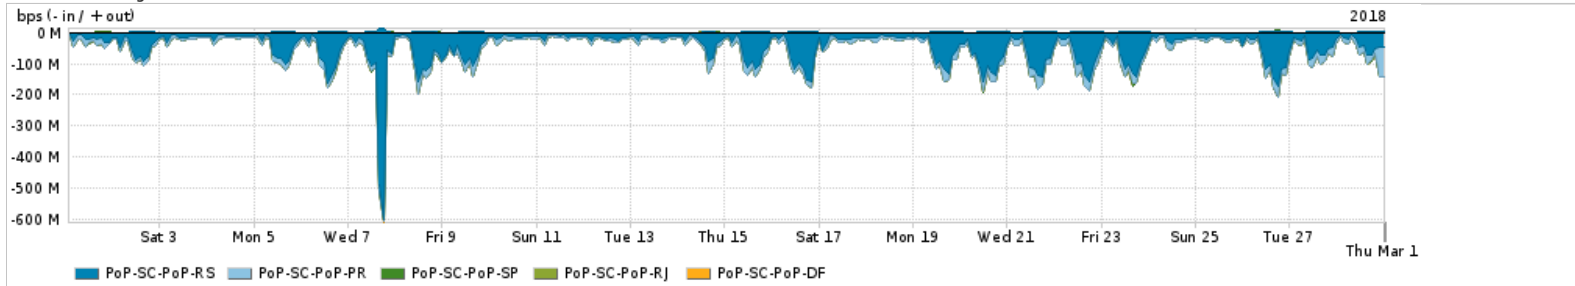

Interesse de tráfego do PoP-SC com os outros PoPs da RNP

Average | Max | PCT95

	PROFILE	PROFILE	IN	OUT	TOTAL
☒	PoP-SC	PoP-RS	46.32 Mbps	920.80 Kbps	47.24 Mbps
☒	PoP-SC	PoP-PR	14.03 Mbps	9.12 Kbps	14.04 Mbps
☒	PoP-SC	PoP-SP	113.89 Kbps	110.04 Kbps	223.93 Kbps
☒	PoP-SC	PoP-RJ	2.43 Kbps	22.06 Kbps	24.49 Kbps
☒	PoP-SC	PoP-DF	3.86 Kbps	10.00 Kbps	13.86 Kbps
☐	PoP-SC	PoP-MG	3.00 bps	3.47 Kbps	3.47 Kbps
☐	PoP-SC	PoP-PA	492.00 bps	1.50 Kbps	1.99 Kbps
☐	PoP-SC	PoP-BA	2.00 bps	1.96 Kbps	1.96 Kbps
☐	PoP-SC	PoP-SC	741.00 bps	741.00 bps	1.48 Kbps