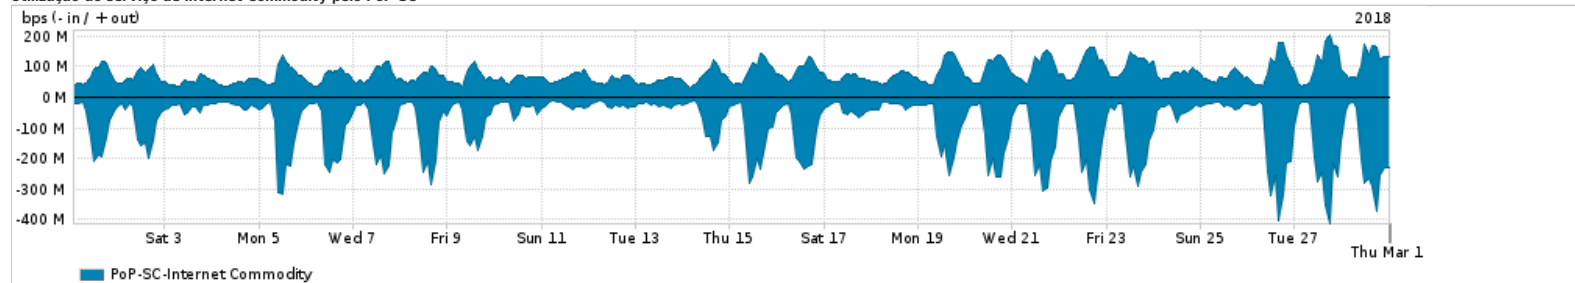

Os gráficos apresentados neste relatório de tráfego estão em formato stack, o que significa que seu valor é uma composição da soma dos componentes listados nas legendas localizadas logo abaixo dos gráficos. Os gráficos estão em "bps x tempo" e possuem dois eixos verticais, Out (positivo) e In (negativo).
 A primeira coluna da tabela define o ponto de referência para entendimento dos valores de In e Out.
 A contabilização do tráfego é sob o ponto de vista do AS da RNP, AS1916.

Legenda:

- PoP - Ponto de presença da RNP
- Parceiros - Provedores comerciais que a RNP mantém acordos de troca de tráfego
- Internet Acadêmica - Acesso às redes acadêmicas internacionais, serviço atualmente provido pela RedClara
- Internet commodity - Acesso pago à Internet global que é oferecido pela RNP aos seus clientes
- ASN - Número do sistema autônomo
- Profile - Objeto gerenciável definido arbitrariamente no Peakflow através de diversos parâmetros (ex: bloco cidr, peer-as, as-path, bgp community, interface, etc)

Utilização do serviço de Internet Commodity pelo PoP-SC

PROFILE	PROFILE	IN	OUT	TOTAL
<input checked="" type="checkbox"/> PoP-SC	Internet Commodity	91.83 Mbps	76.15 Mbps	167.98 Mbps

Utilização das trocas de tráfego comerciais no Brasil pelo PoP-SC