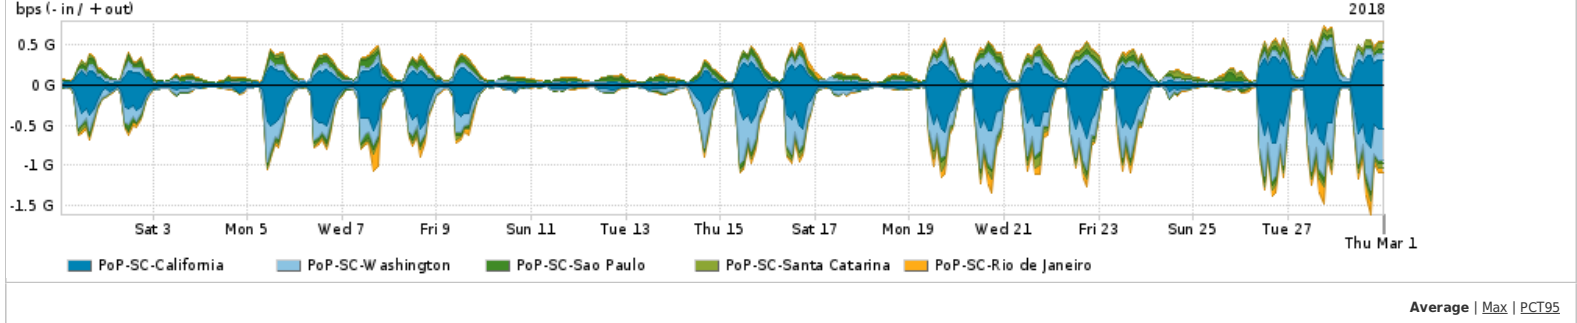

PROFILE	PROFILE	IN	OUT	TOTAL
☐	PoP-SC	PoP-CE	3.00 bps	1.31 Kbps	1.32 Kbps

Distribuição do tráfego do PoP-SC por estado, província ou similar

	PROFILE	REGION	IN	OUT	TOTAL
☒	PoP-SC	California	166.73 Mbps	91.14 Mbps	257.87 Mbps
☒	PoP-SC	Washington	106.38 Mbps	34.84 Mbps	141.22 Mbps
☒	PoP-SC	Sao Paulo	17.33 Mbps	37.50 Mbps	54.84 Mbps
☒	PoP-SC	Santa Catarina	16.72 Mbps	21.18 Mbps	37.90 Mbps
☒	PoP-SC	Rio de Janeiro	23.84 Mbps	12.33 Mbps	36.17 Mbps
☐	PoP-SC	Mato Grosso	27.70 Mbps	1.38 Mbps	29.08 Mbps
☐	PoP-SC	Virginia	15.31 Mbps	12.46 Mbps	27.77 Mbps
☐	PoP-SC	Massachusetts	13.58 Mbps	1.15 Mbps	14.73 Mbps
☐	PoP-SC	Parana	6.75 Mbps	5.97 Mbps	12.72 Mbps
☐	PoP-SC	Florida	9.73 Mbps	1.59 Mbps	11.32 Mbps
☐	PoP-SC	Rio Grande do Sul	3.50 Mbps	7.47 Mbps	10.97 Mbps
☐	PoP-SC	Minas Gerais	1.83 Mbps	7.80 Mbps	9.63 Mbps
☐	PoP-SC	Arizona	6.91 Mbps	563.89 Kbps	7.47 Mbps
☐	PoP-SC	Maryland	6.80 Mbps	51.69 Kbps	6.86 Mbps
☐	PoP-SC	Colorado	6.03 Mbps	37.91 Kbps	6.07 Mbps