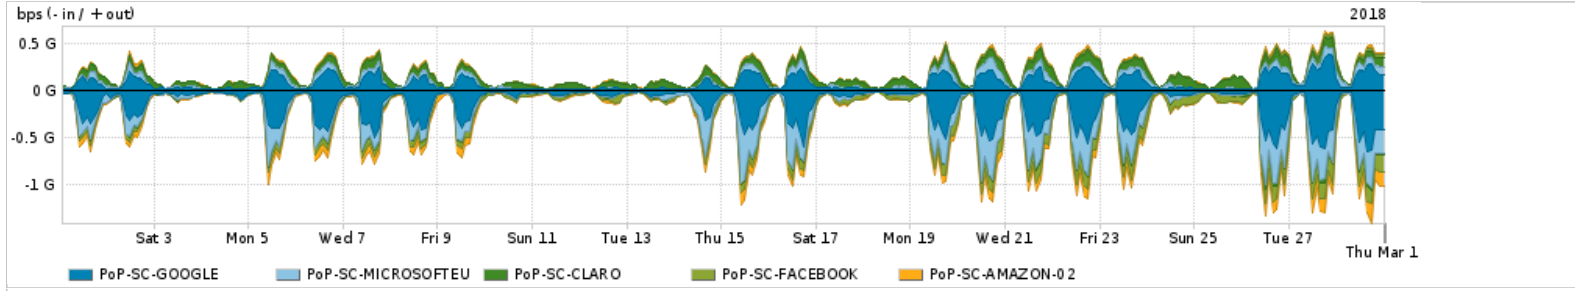

Redes (AS's de origem) mais acessadas pelo PoP-SC

Average | Max | PCT95

	PROFILE	AS NAME	ASN	IN	OUT	TOTAL
☒	PoP-SC	GOOGLE	15169	149.49 Mbps	77.81 Mbps	227.30 Mbps
☒	PoP-SC	MICROSOFTEU	8068	92.30 Mbps	27.71 Mbps	120.00 Mbps
☒	PoP-SC	CLARO	28573	7.07 Mbps	55.92 Mbps	62.99 Mbps
☒	PoP-SC	FACEBOOK	32934	49.82 Mbps	8.40 Mbps	58.22 Mbps
☒	PoP-SC	AMAZON-02	16509	32.22 Mbps	6.90 Mbps	39.13 Mbps
☐	PoP-SC	NULL	0	35.79 Mbps	819.76 Kbps	36.60 Mbps
☐	PoP-SC	EDGECAST	15133	35.25 Mbps	786.07 Kbps	36.04 Mbps
☐	PoP-SC	MICROSOFT-CORP-MSN-AS-BLOCK	8075	9.70 Mbps	15.56 Mbps	25.27 Mbps
☐	PoP-SC	GCEPSA-BR	28604	23.43 Mbps	799.13 Kbps	24.23 Mbps
☐	PoP-SC	APPLE	714	7.10 Mbps	16.16 Mbps	23.26 Mbps