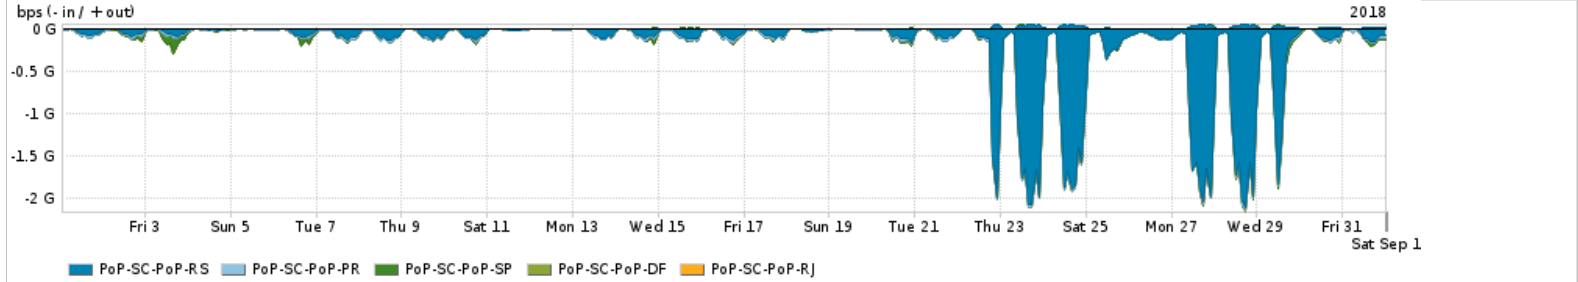

Interesse de tráfego do PoP-SC com os outros PoPs da RNP

Average | Max | PCT95

	PROFILE	PROFILE	IN	OUT	TOTAL
☒	PoP-SC	PoP-RS	207.34 Mbps	5.14 Mbps	212.48 Mbps
☒	PoP-SC	PoP-PR	15.57 Mbps	14.28 Kbps	15.59 Mbps
☒	PoP-SC	PoP-SP	5.40 Mbps	431.85 Kbps	5.83 Mbps
☒	PoP-SC	PoP-DF	26.66 Kbps	23.71 Kbps	50.37 Kbps
☒	PoP-SC	PoP-RJ	15.54 Kbps	21.86 Kbps	37.40 Kbps
☐	PoP-SC	PoP-MA	18.50 Kbps	418.00 bps	18.92 Kbps
☐	PoP-SC	PoP-MG	7.88 Kbps	9.13 Kbps	17.01 Kbps
☐	PoP-SC	PoP-TO	14.93 Kbps	290.00 bps	15.22 Kbps
☐	PoP-SC	PoP-GO	11.48 Kbps	3.33 Kbps	14.81 Kbps