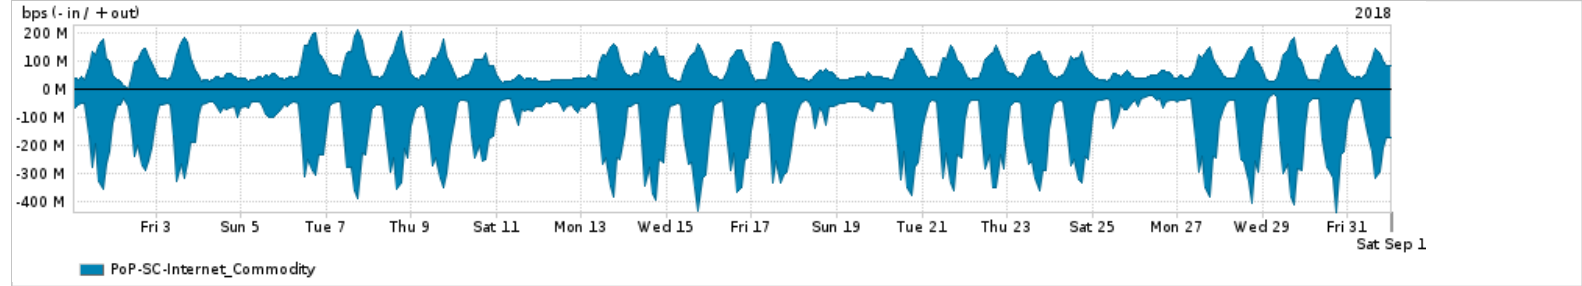

Os gráficos apresentados neste relatório de tráfego estão em formato stack, o que significa que seu valor é uma composição da soma dos componentes listados nas legendas localizadas logo abaixo dos gráficos. Os gráficos estão em "bps x tempo" e possuem dois eixos verticais, Out (positivo) e In (negativo).

A primeira coluna da tabela define o ponto de referência para entendimento dos valores de In e Out.
A contabilização do tráfego é sob o ponto de vista do AS da RNP, AS1916.

Legenda:
 PoP - Ponto de presença da RNP
 Parceiros - Provedores comerciais que a RNP mantém acordos de troca de tráfego
 Internet Acadêmica - Acesso às redes acadêmicas internacionais, serviço atualmente provido pela RedClara
 Internet commodity - Acesso pago à Internet global que é oferecido pela RNP aos seus clientes
 ASN - Número do sistema autônomo
 Profile - Objeto gerenciável definido arbitrariamente no Peakflow através de diversos parâmetros (ex: bloco cidr, peer-as, as-path, bgp community, interface, etc)

Utilização do serviço de Internet Commodity pelo PoP-SC

PROFILE	PROFILE	IN	OUT	TOTAL
<input checked="" type="checkbox"/> PoP-SC	Internet_Commodity	150.79 Mbps	73.55 Mbps	224.34 Mbps

Utilização das trocas de tráfego comerciais no Brasil pelo PoP-SC