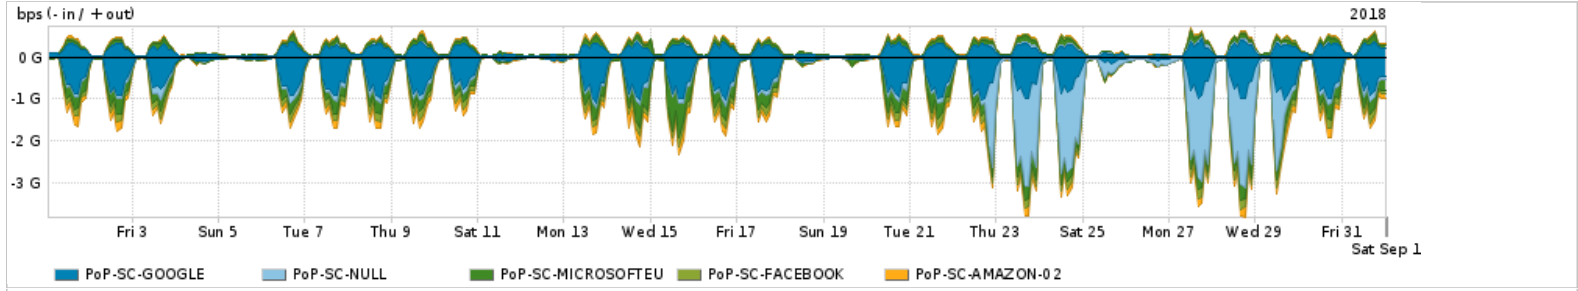

Redes (AS's de origem) mais acessadas pelo PoP-SC

Average | Max | PCT95

	PROFILE	AS NAME	ASN	IN	OUT	TOTAL
☒	PoP-SC	GOOGLE	15169	334.64 Mbps	130.16 Mbps	464.81 Mbps
☒	PoP-SC	NULL	0	208.45 Mbps	5.05 Mbps	213.50 Mbps
☒	PoP-SC	MICROSOFTEU	8068	122.99 Mbps	49.93 Mbps	172.93 Mbps
☒	PoP-SC	FACEBOOK	32934	67.91 Mbps	15.91 Mbps	83.82 Mbps
☒	PoP-SC	AMAZON-02	16509	66.48 Mbps	14.02 Mbps	80.50 Mbps
☐	PoP-SC	CLARO	28573	9.37 Mbps	62.45 Mbps	71.82 Mbps
☐	PoP-SC	EDGECAST	15133	59.00 Mbps	1.32 Mbps	60.32 Mbps
☐	PoP-SC	APPLE	714	19.13 Mbps	35.41 Mbps	54.54 Mbps
☐	PoP-SC	TELEFNICA-BRASIL-SA-BR	18881	8.76 Mbps	45.75 Mbps	54.52 Mbps
☐	PoP-SC	NETFLIX	2906	46.80 Mbps	758.25 Kbps	47.56 Mbps