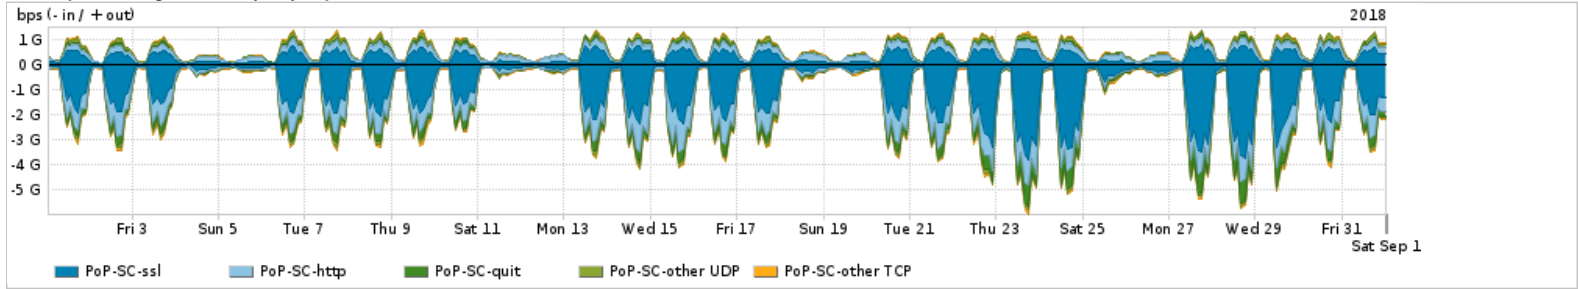

Distribuição do tráfego do PoP-SC por aplicação (análise em camada 3 e 4)

Average | Max | PCT95

	PROFILE	APPLICATION	IN	OUT	TOTAL
☒	PoP-SC	ssl	920.04 Mbps	293.06 Mbps	1.21 Gbps
☒	PoP-SC	http	383.23 Mbps	188.87 Mbps	572.10 Mbps