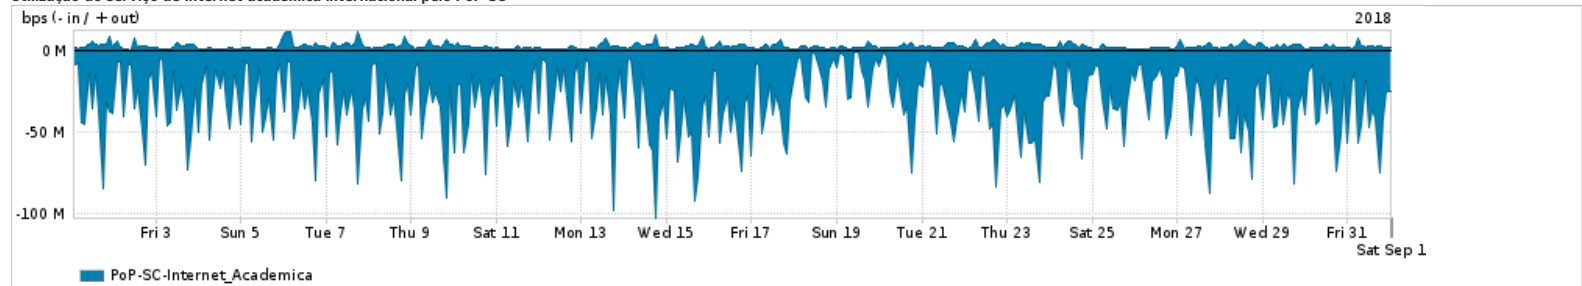

Os gráficos apresentados neste relatório de tráfego estão em formato stack, o que significa que seu valor é uma composição da soma dos componentes listados nas legendas localizadas logo abaixo dos gráficos. Os gráficos estão em "bps x tempo" e possuem dois eixos verticais, Out (positivo) e In (negativo).

A primeira coluna da tabela define o ponto de referência para entendimento dos valores de In e Out.
A contabilização do tráfego é sob o ponto de vista do AS da RNP, AS1916.

Legenda:
 PoP - Ponto de presença da RNP
 Parceiros - Provedores comerciais que a RNP mantém acordos de troca de tráfego
 Internet Acadêmica - Acesso às redes acadêmicas internacionais, serviço atualmente provido pela RedClara
 Internet commodity - Acesso pago à Internet global que é oferecido pela RNP aos seus clientes
 ASN - Número do sistema autônomo
 Profile - Objeto gerenciável definido arbitrariamente no Peakflow através de diversos parâmetros (ex: bloco cidr, peer-as, as-path, bgp community, interface, etc)

Utilização do serviço de Internet Commodity pelo PoP-SC

PROFILE	PROFILE	IN	OUT	TOTAL
<input checked="" type="checkbox"/> PoP-SC	Internet_Commodity	150.79 Mbps	73.55 Mbps	224.34 Mbps

Utilização das trocas de tráfego comerciais no Brasil pelo PoP-SC

PROFILE	PROFILE	IN	OUT	TOTAL
<input checked="" type="checkbox"/> PoP-SC	Parceiros	1.19 Gbps	553.39 Mbps	1.74 Gbps

Utilização do serviço de Internet acadêmica internacional pelo PoP-SC

PROFILE	PROFILE	IN	OUT	TOTAL
<input checked="" type="checkbox"/> PoP-SC	Internet_Academica	32.06 Mbps	2.83 Mbps	34.89 Mbps