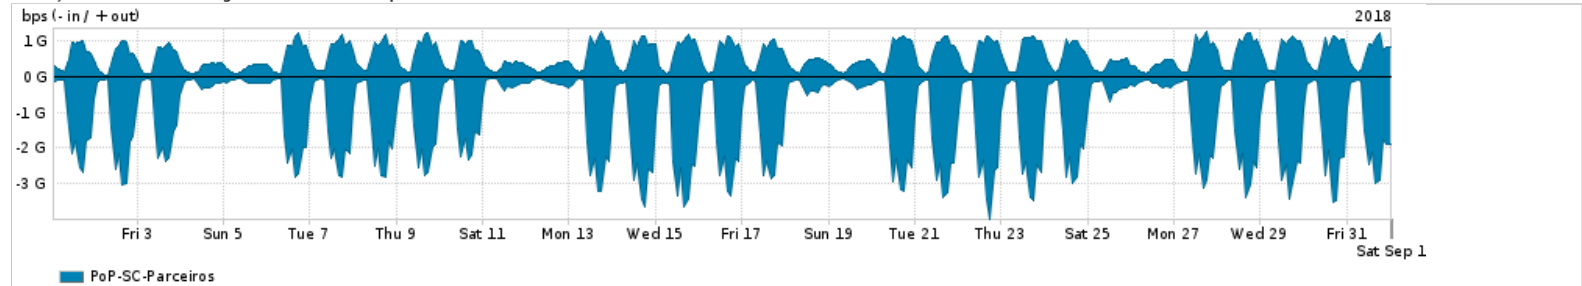

Os gráficos apresentados neste relatório de tráfego estão em formato stack, o que significa que seu valor é uma composição da soma dos componentes listados nas legendas localizadas logo abaixo dos gráficos. Os gráficos estão em "bps x tempo" e possuem dois eixos verticais, Out (positivo) e In (negativo).

A primeira coluna da tabela define o ponto de referência para entendimento dos valores de In e Out.
A contabilização do tráfego é sob o ponto de vista do AS da RNP, AS1916.

Legenda:
 PoP - Ponto de presença da RNP
 Parceiros - Provedores comerciais que a RNP mantém acordos de troca de tráfego
 Internet Acadêmica - Acesso às redes acadêmicas internacionais, serviço atualmente provido pela RedClara
 Internet commodity - Acesso pago à Internet global que é oferecido pela RNP aos seus clientes
 ASN - Número do sistema autônomo
 Profile - Objeto gerenciável definido arbitrariamente no Peakflow através de diversos parâmetros (ex: bloco cidr, peer-as, as-path, bgp community, interface, etc)

Utilização do serviço de Internet Commodity pelo PoP-SC

PROFILE	PROFILE	IN	OUT	TOTAL
<input checked="" type="checkbox"/> PoP-SC	Internet_Commodity	150.79 Mbps	73.55 Mbps	224.34 Mbps

Utilização das trocas de tráfego comerciais no Brasil pelo PoP-SC