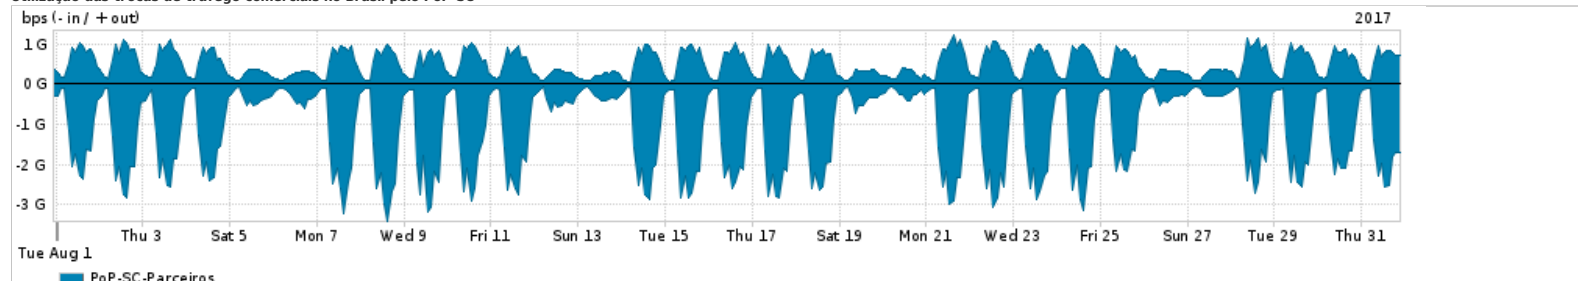

Utilização das trocas de tráfego comerciais no Brasil pelo PoP-SC

PROFILE	PROFILE	IN	OUT	TOTAL	
☒	PoP-SC	Parceiros	1.13 Gbps	491.23 Mbps	1.62 Gbps