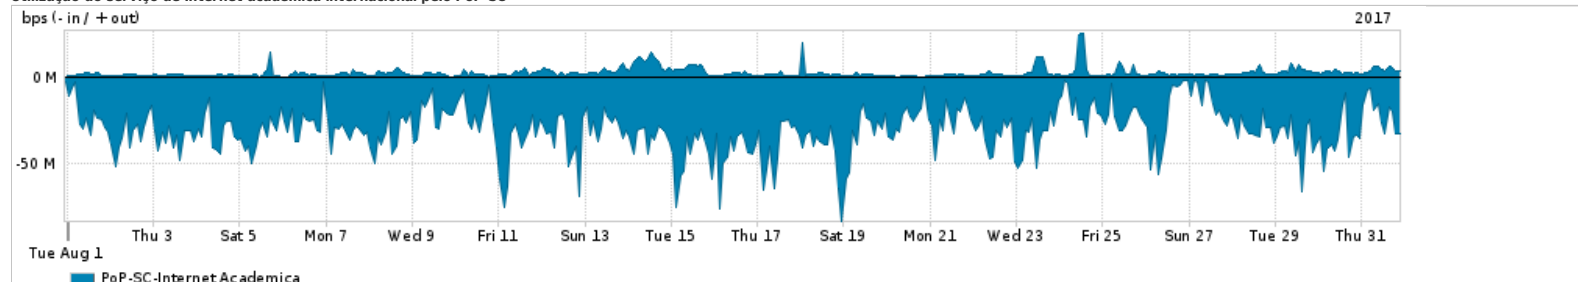

Utilização do serviço de Internet acadêmica internacional pelo PoP-SC

PROFILE	PROFILE	IN	OUT	TOTAL	
☒	PoP-SC	Internet Acadêmica	30.22 Mbps	2.67 Mbps	32.89 Mbps