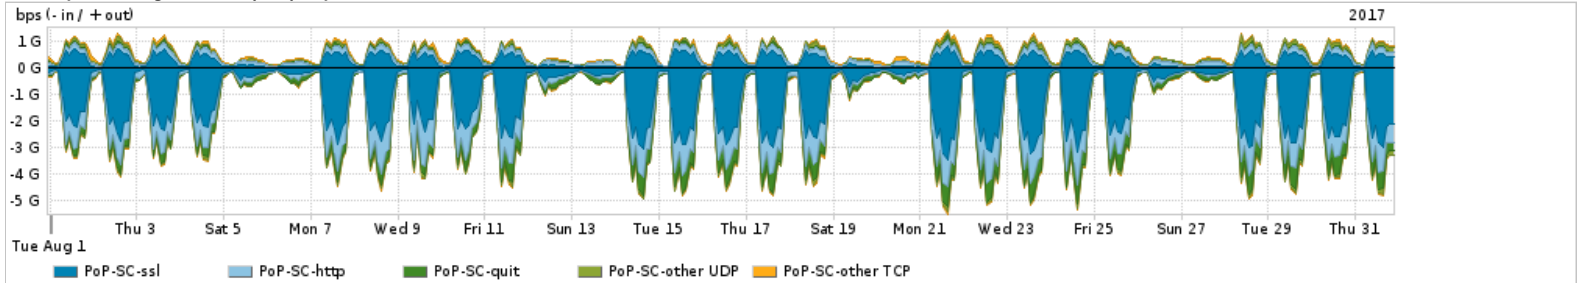

Distribuição do tráfego do PoP-SC por aplicação (análise em camada 3 e 4)

Average | Max | PCT95

PROFILE	APPLICATION	IN	OUT	TOTAL	
☒	PoP-SC	ssl	1.10 Gbps	280.38 Mbps	1.38 Gbps
☒	PoP-SC	http	433.66 Mbps	145.10 Mbps	578.77 Mbps