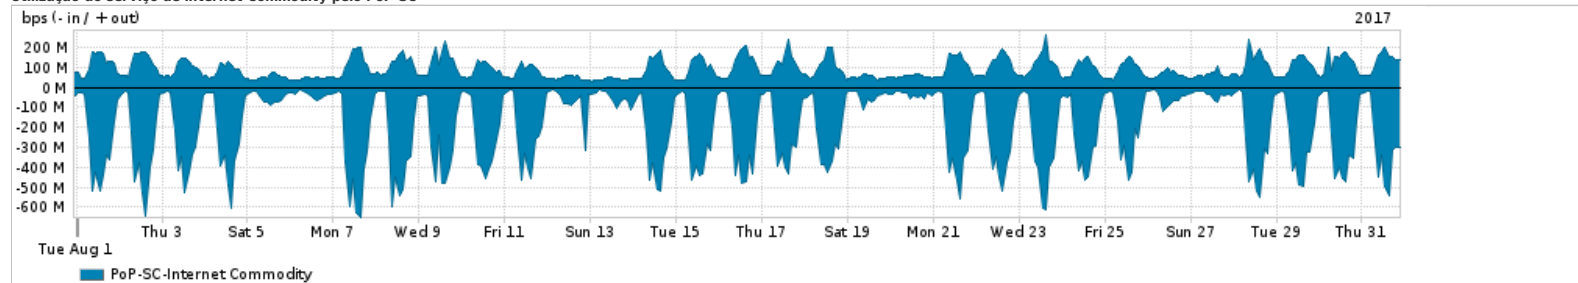

Os gráficos apresentados neste relatório de tráfego estão em formato stack, o que significa que seu valor é uma composição da soma dos componentes listados nas legendas localizadas logo abaixo dos gráficos. Os gráficos estão em "bps x tempo" e possuem dois eixos verticais, Out (positivo) e In (negativo).
 A primeira coluna da tabela define o ponto de referência para entendimento dos valores de In e Out.
 A contabilização do tráfego é sob o ponto de vista do AS da RNP, AS1916.

Legenda:

- PoP - Ponto de presença da RNP
- Parceiros - Provedores comerciais que a RNP mantém acordos de troca de tráfego
- Internet Acadêmica - Acesso às redes acadêmicas internacionais, serviço atualmente provido pela RedClara
- Internet commodity - Acesso pago à Internet global que é oferecido pela RNP aos seus clientes
- ASN - Número do sistema autônomo
- Profile - Objeto gerenciável definido arbitrariamente no Peakflow através de diversos parâmetros (ex: bloco cidr, peer-as, as-path, bgp community, interface, etc)

Utilização do serviço de Internet Commodity pelo PoP-SC

| PROFILE | PROFILE | IN | OUT | TOTAL | |
|-------------------------------------|---------|--------------------|-------------|------------|-------------|
| <input checked="" type="checkbox"/> | PoP-SC | Internet Commodity | 195.34 Mbps | 91.21 Mbps | 286.55 Mbps |