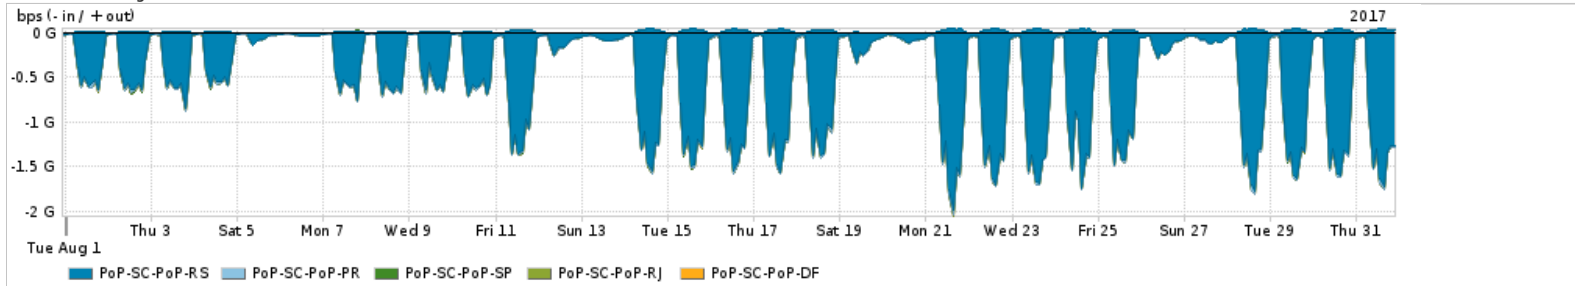

Interesse de tráfego do PoP-SC com os outros PoPs da RNP

Average | Max | PCT95

PROFILE	PROFILE	IN	OUT	TOTAL	
☒	PoP-SC	PoP-RS	513.82 Mbps	14.94 Mbps	528.76 Mbps
☒	PoP-SC	PoP-PR	14.07 Mbps	7.58 Kbps	14.07 Mbps
☒	PoP-SC	PoP-SP	534.48 Kbps	109.42 Kbps	643.91 Kbps
☒	PoP-SC	PoP-RJ	425.72 Kbps	10.28 Kbps	435.99 Kbps
☒	PoP-SC	PoP-DF	238.00 bps	9.63 Kbps	9.87 Kbps
☐	PoP-SC	PoP-SC	4.77 Kbps	4.77 Kbps	9.53 Kbps
☐	PoP-SC	PoP-MG	25.00 bps	3.46 Kbps	3.49 Kbps
☐	PoP-SC	PoP-BA	1.00 bps	2.36 Kbps	2.36 Kbps
☐	PoP-SC	PoP-PA	0.00 bps	1.92 Kbps	1.92 Kbps