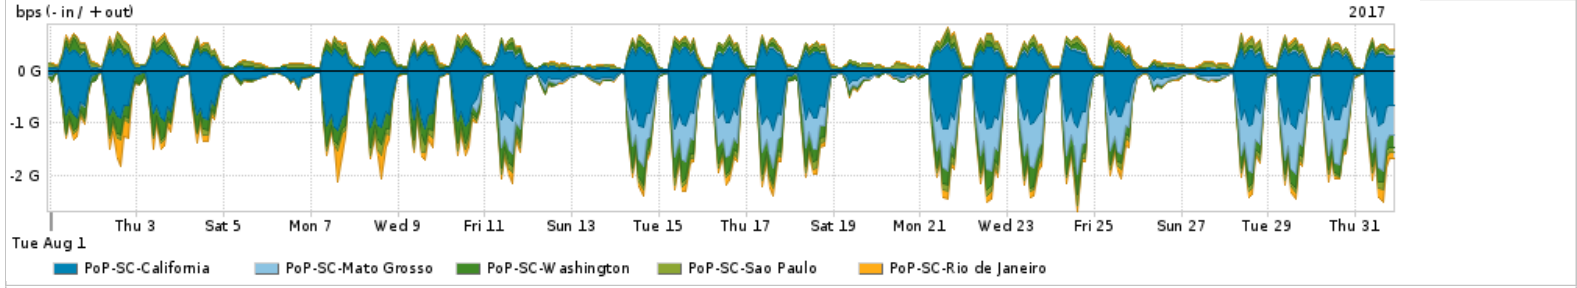

PROFILE	PROFILE	IN	OUT	TOTAL
☐	PoP-SC	PoP-PB	15.00 bps	1.65 Kbps
				1.66 Kbps

Distribuição do tráfego do PoP-SC por estado, província ou similar

Average | Max | PCT95

PROFILE	REGION	IN	OUT	TOTAL	
☒	PoP-SC	California	413.77 Mbps	174.79 Mbps	588.56 Mbps
☒	PoP-SC	Mato Grosso	188.43 Mbps	5.55 Mbps	193.99 Mbps
☒	PoP-SC	Washington	127.11 Mbps	44.97 Mbps	172.08 Mbps
☒	PoP-SC	Sao Paulo	46.05 Mbps	56.86 Mbps	102.91 Mbps
☒	PoP-SC	Rio de Janeiro	55.73 Mbps	18.93 Mbps	74.66 Mbps
☐	PoP-SC	Delaware	55.74 Mbps	965.55 Kbps	56.71 Mbps
☐	PoP-SC	Santa Catarina	24.89 Mbps	24.83 Mbps	49.72 Mbps
☐	PoP-SC	Massachusetts	40.81 Mbps	1.71 Mbps	42.52 Mbps
☐	PoP-SC	Virginia	16.77 Mbps	14.08 Mbps	30.84 Mbps
☐	PoP-SC	Arizona	23.50 Mbps	941.90 Kbps	24.44 Mbps
☐	PoP-SC	Parana	9.74 Mbps	9.06 Mbps	18.81 Mbps
☐	PoP-SC	Rio Grande do Sul	4.24 Mbps	13.27 Mbps	17.50 Mbps
☐	PoP-SC	Colorado	16.53 Mbps	360.44 Kbps	16.89 Mbps
☐	PoP-SC	Minas Gerais	1.91 Mbps	11.99 Mbps	13.90 Mbps
☐	PoP-SC	Texas	5.92 Mbps	2.24 Mbps	8.16 Mbps