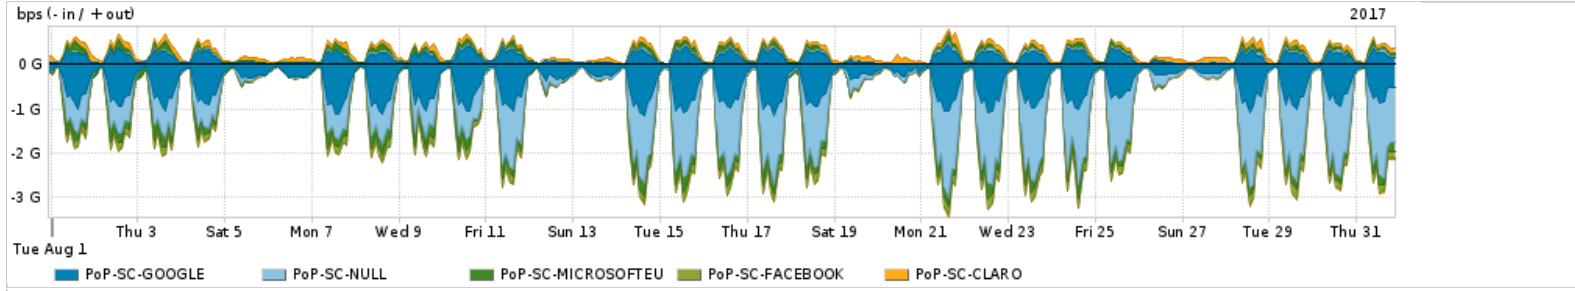

Redes (AS's de origem) mais acessadas pelo PoP-SC

Average | Max | PCT95

PROFILE	AS NAME	ASN	IN	OUT	TOTAL	
☒	PoP-SC	GOOGLE	15169	438.56 Mbps	138.73 Mbps	577.29 Mbps
☒	PoP-SC	NULL	0	507.89 Mbps	14.78 Mbps	522.67 Mbps
☒	PoP-SC	MICROSOFTEU	8068	98.43 Mbps	38.16 Mbps	136.59 Mbps
☒	PoP-SC	FACEBOOK	32934	78.03 Mbps	15.39 Mbps	93.41 Mbps
☒	PoP-SC	CLARO	28573	7.23 Mbps	70.12 Mbps	77.35 Mbps
☐	PoP-SC	NETFLIX	2906	60.70 Mbps	1.04 Mbps	61.74 Mbps
☐	PoP-SC	AMAZON-02	16509	48.24 Mbps	10.05 Mbps	58.28 Mbps
☐	PoP-SC	ALGAR	16735	48.25 Mbps	3.60 Kbps	48.25 Mbps
☐	PoP-SC	APPLE	714	12.66 Mbps	33.27 Mbps	45.92 Mbps
☐	PoP-SC	EDGECAST	15133	37.33 Mbps	869.68 Kbps	38.20 Mbps