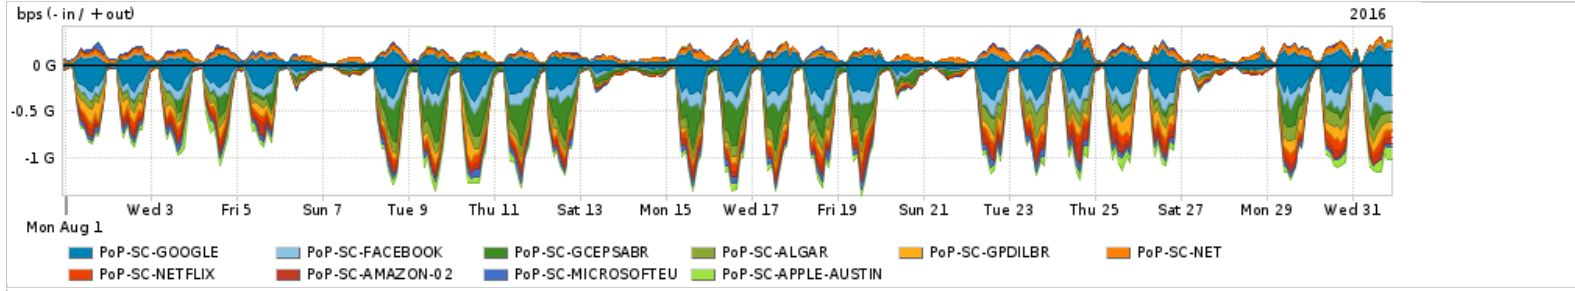

Os gráficos apresentados neste relatório de tráfego estão em formato stack, o que significa que seu valor é uma composição da soma dos componentes listados nas legendas localizadas logo abaixo dos gráficos. Os gráficos estão em "bps x tempo" e possuem dois eixos verticais, Out (positivo) e In (negativo).
 A primeira coluna da tabela define o ponto de referência para entendimento dos valores de In e Out.
 A contabilização do tráfego é sob o ponto de vista do AS da RNP, AS1916.

Utilização do serviço de Internet Commodity pelo PoP-SC

Average | Max | PCT95

PROFILE	PROFILE	IN	OUT	TOTAL	
<input type="checkbox"/>	PoP-SC	Internet Commodity	187.65 Mbps	120.99 Mbps	308.64 Mbps

Utilização das trocas de tráfego comerciais no Brasil pelo PoP-SC

Average | Max | PCT95

PROFILE	PROFILE	IN	OUT	TOTAL	
<input type="checkbox"/>	PoP-SC	Parceiros	629.80 Mbps	214.45 Mbps	844.24 Mbps

Utilização do serviço de Internet acadêmica internacional pelo PoP-SC

Average | Max | PCT95

PROFILE	PROFILE	IN	OUT	TOTAL	
<input type="checkbox"/>	PoP-SC	Internet Academica	10.91 Mbps	1.50 Mbps	12.41 Mbps

Redes (AS's de origem) mais acessadas pelo PoP-SC

Average | Max | PCT95

PROFILE	AS NAME	ASN	IN	OUT	TOTAL	
<input type="checkbox"/>	PoP-SC	GOOGLE	15169	128.90 Mbps	56.57 Mbps	185.47 Mbps
<input type="checkbox"/>	PoP-SC	FACEBOOK	32934	62.59 Mbps	6.42 Mbps	69.01 Mbps
<input type="checkbox"/>	PoP-SC	GCEPSABR	28604	66.09 Mbps	1.38 Mbps	67.47 Mbps
<input type="checkbox"/>	PoP-SC	ALGAR	16735	56.39 Mbps	333.00 bps	56.39 Mbps
<input type="checkbox"/>	PoP-SC	GPDILBR	52610	40.96 Mbps	774.79 Kbps	41.73 Mbps
<input type="checkbox"/>	PoP-SC	NET	28573	4.76 Mbps	36.17 Mbps	40.93 Mbps
<input type="checkbox"/>	PoP-SC	NETFLIX	2906	39.45 Mbps	223.32 Kbps	39.67 Mbps
<input type="checkbox"/>	PoP-SC	AMAZON-02	16509	31.00 Mbps	5.30 Mbps	36.30 Mbps
<input type="checkbox"/>	PoP-SC	MICROSOFTEU	8068	27.60 Mbps	8.28 Mbps	35.88 Mbps
<input type="checkbox"/>	PoP-SC	APPLE-AUSTIN	6185	28.88 Mbps	606.63 Kbps	29.49 Mbps