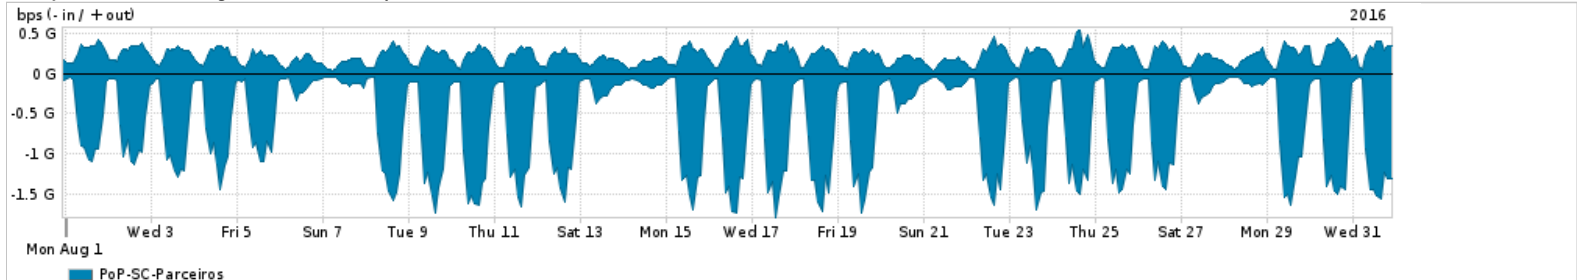

Os gráficos apresentados neste relatório de tráfego estão em formato stack, o que significa que seu valor é uma composição da soma dos componentes listados nas legendas localizadas logo abaixo dos gráficos. Os gráficos estão em "bps x tempo" e possuem dois eixos verticais, Out (positivo) e In (negativo).
 A primeira coluna da tabela define o ponto de referência para entendimento dos valores de In e Out.
 A contabilização do tráfego é sob o ponto de vista do AS da RNP, AS1916.

- Legenda:
- PoP - Ponto de presença da RNP
 - Parceiros - Provedores comerciais que a RNP mantém acordos de troca de tráfego
 - Internet Acadêmica - Acesso às redes acadêmicas internacionais, serviço atualmente provido pela RedClara
 - Internet commodity - Acesso pago à Internet global que é oferecido pela RNP aos seus clientes
 - ASN - Número do sistema autônomo
 - Profile - Objeto gerenciável definido arbitrariamente no Peakflow através de diversos parâmetros (ex: bloco cidr, peer-as, as-path, bgp community, interface, etc)

Utilização do serviço de Internet Commodity pelo PoP-SC

Average | Max | PCT95

PROFILE	PROFILE	IN	OUT	TOTAL	
<input type="checkbox"/>	PoP-SC	Internet Commodity	187.65 Mbps	120.99 Mbps	308.64 Mbps

Utilização das trocas de tráfego comerciais no Brasil pelo PoP-SC