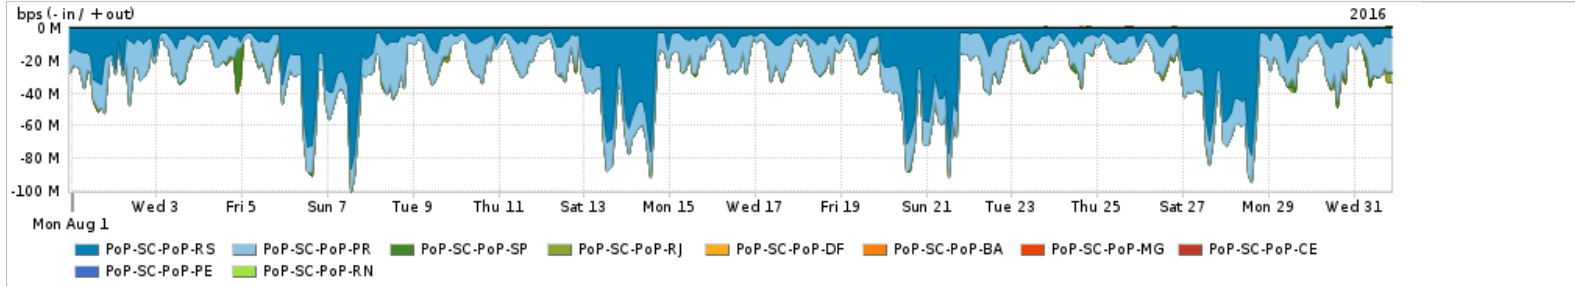

PROFILE	PROFILE	IN	OUT	TOTAL	
<input type="checkbox"/>	PoP-SC	Internet Academica	10.91 Mbps	1.50 Mbps	12.41 Mbps

Redes (AS's de origem) mais acessadas pelo PoP-SC

Average | Max | PCT95

PROFILE	AS NAME	ASN	IN	OUT	TOTAL	
<input type="checkbox"/>	PoP-SC	GOOGLE	15169	128.90 Mbps	56.57 Mbps	185.47 Mbps
<input type="checkbox"/>	PoP-SC	FACEBOOK	32934	62.59 Mbps	6.42 Mbps	69.01 Mbps
<input type="checkbox"/>	PoP-SC	GCEPSABR	28604	66.09 Mbps	1.38 Mbps	67.47 Mbps
<input type="checkbox"/>	PoP-SC	ALGAR	16735	56.39 Mbps	333.00 bps	56.39 Mbps
<input type="checkbox"/>	PoP-SC	GPDILBR	52610	40.96 Mbps	774.79 Kbps	41.73 Mbps
<input type="checkbox"/>	PoP-SC	NET	28573	4.76 Mbps	36.17 Mbps	40.93 Mbps
<input type="checkbox"/>	PoP-SC	NETFLIX	2906	39.45 Mbps	223.32 Kbps	39.67 Mbps
<input type="checkbox"/>	PoP-SC	AMAZON-02	16509	31.00 Mbps	5.30 Mbps	36.30 Mbps
<input type="checkbox"/>	PoP-SC	MICROSOFTEU	8068	27.60 Mbps	8.28 Mbps	35.88 Mbps
<input type="checkbox"/>	PoP-SC	APPLE-AUSTIN	6185	28.88 Mbps	606.63 Kbps	29.49 Mbps

Interesse de tráfego do PoP-SC com os outros PoPs da RNP

Average | Max | PCT95

PROFILE	PROFILE	IN	OUT	TOTAL	
<input type="checkbox"/>	PoP-SC	PoP-RS	15.20 Mbps	14.90 Kbps	15.21 Mbps
<input type="checkbox"/>	PoP-SC	PoP-PR	13.40 Mbps	3.77 Kbps	13.41 Mbps
<input type="checkbox"/>	PoP-SC	PoP-SP	541.27 Kbps	82.17 Kbps	623.44 Kbps
<input type="checkbox"/>	PoP-SC	PoP-RJ	63.42 Kbps	4.91 Kbps	68.33 Kbps
<input type="checkbox"/>	PoP-SC	PoP-DF	1.02 Kbps	5.82 Kbps	6.84 Kbps
<input type="checkbox"/>	PoP-SC	PoP-BA	40.00 bps	2.70 Kbps	2.74 Kbps
<input type="checkbox"/>	PoP-SC	PoP-MG	100.00 bps	1.75 Kbps	1.85 Kbps
<input type="checkbox"/>	PoP-SC	PoP-CE	17.00 bps	1.17 Kbps	1.18 Kbps
<input type="checkbox"/>	PoP-SC	PoP-PE	14.00 bps	1.12 Kbps	1.14 Kbps