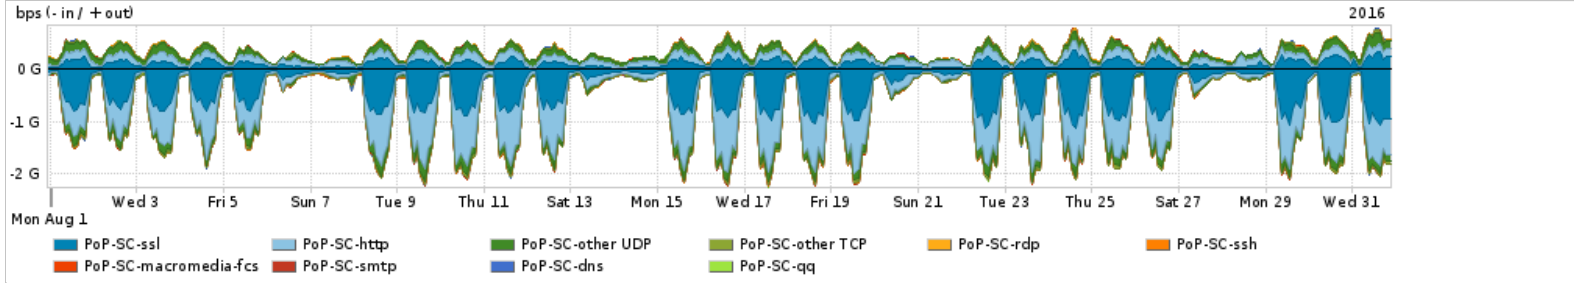

PROFILE	PROFILE	IN	OUT	TOTAL
<input type="checkbox"/>	PoP-SC	PoP-RN	5.00 bps	1.12 Kbps
				1.13 Kbps

Distribuição do tráfego do PoP-SC por estado, província ou similar

Average | Max | PCT95

PROFILE	REGION	IN	OUT	TOTAL	
<input type="checkbox"/>	PoP-SC	California	168.99 Mbps	75.12 Mbps	244.11 Mbps
<input type="checkbox"/>	PoP-SC	Delaware	53.66 Mbps	2.74 Mbps	56.40 Mbps
<input type="checkbox"/>	PoP-SC	Massachusetts	45.20 Mbps	1.67 Mbps	46.87 Mbps
<input type="checkbox"/>	PoP-SC	Rio Grande do Sul	41.70 Mbps	3.50 Mbps	45.20 Mbps
<input type="checkbox"/>	PoP-SC	Washington	23.24 Mbps	12.07 Mbps	35.31 Mbps
<input type="checkbox"/>	PoP-SC	Arizona	23.48 Mbps	612.22 Kbps	24.09 Mbps
<input type="checkbox"/>	PoP-SC	Connecticut	19.76 Mbps	334.46 Kbps	20.09 Mbps
<input type="checkbox"/>	PoP-SC	Sao Paulo	5.24 Mbps	14.48 Mbps	19.72 Mbps
<input type="checkbox"/>	PoP-SC	Virginia	11.74 Mbps	4.90 Mbps	16.64 Mbps
<input type="checkbox"/>	PoP-SC	New York	9.99 Mbps	3.94 Mbps	13.93 Mbps
<input type="checkbox"/>	PoP-SC	Santa Catarina	490.50 Kbps	9.38 Mbps	9.87 Mbps
<input type="checkbox"/>	PoP-SC	Distrito Federal	7.84 Mbps	1.86 Mbps	9.71 Mbps
<input type="checkbox"/>	PoP-SC	New Hampshire	7.97 Mbps	312.06 Kbps	8.28 Mbps
<input type="checkbox"/>	PoP-SC	Texas	5.75 Mbps	2.35 Mbps	8.09 Mbps
<input type="checkbox"/>	PoP-SC	District of Columbia	6.69 Mbps	176.11 Kbps	6.87 Mbps

Distribuição do tráfego do PoP-SC por aplicação (análise em camada 3 e 4)

Average | Max | PCT95

PROFILE	APPLICATION	IN	OUT	TOTAL	
<input type="checkbox"/>	PoP-SC	ssl	385.04 Mbps	108.60 Mbps	493.64 Mbps
<input type="checkbox"/>	PoP-SC	http	343.06 Mbps	108.77 Mbps	451.83 Mbps