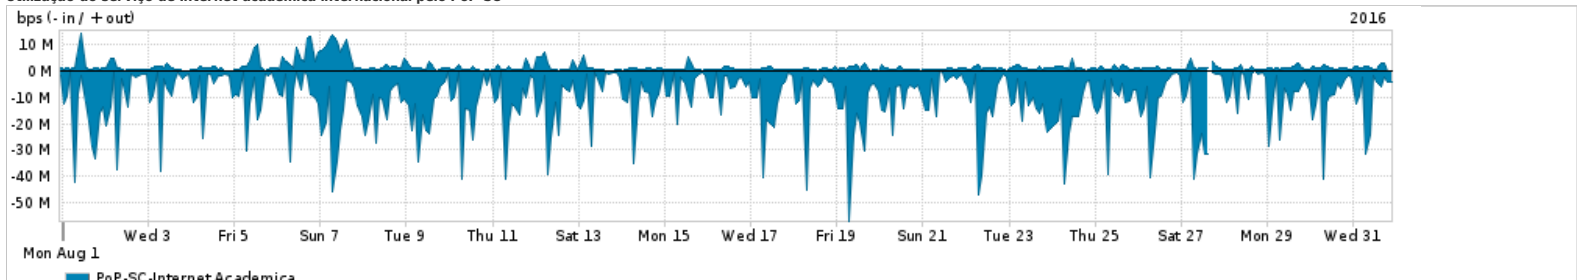

Os gráficos apresentados neste relatório de tráfego estão em formato stack, o que significa que seu valor é uma composição da soma dos componentes listados nas legendas localizadas logo abaixo dos gráficos. Os gráficos estão em "bps x tempo" e possuem dois eixos verticais, Out (positivo) e In (negativo).
 A primeira coluna da tabela define o ponto de referência para entendimento dos valores de In e Out.
 A contabilização do tráfego é sob o ponto de vista do AS da RNP, AS1916.

- Legenda:
- PoP - Ponto de presença da RNP
 - Parceiros - Provedores comerciais que a RNP mantém acordos de troca de tráfego
 - Internet Acadêmica - Acesso às redes acadêmicas internacionais, serviço atualmente provido pela RedClara
 - Internet commodity - Acesso pago à Internet global que é oferecido pela RNP aos seus clientes
 - ASN - Número do sistema autônomo
 - Profile - Objeto gerenciável definido arbitrariamente no Peakflow através de diversos parâmetros (ex: bloco cidr, peer-as, as-path, bgp community, interface, etc)

Utilização do serviço de Internet Commodity pelo PoP-SC

Average | Max | PCT95

PROFILE	PROFILE	IN	OUT	TOTAL	
<input type="checkbox"/>	PoP-SC	Internet Commodity	187.65 Mbps	120.99 Mbps	308.64 Mbps

Utilização das trocas de tráfego comerciais no Brasil pelo PoP-SC

Average | Max | PCT95

PROFILE	PROFILE	IN	OUT	TOTAL	
<input type="checkbox"/>	PoP-SC	Parceiros	629.80 Mbps	214.45 Mbps	844.24 Mbps

Utilização do serviço de Internet acadêmica internacional pelo PoP-SC

Average | Max | PCT95