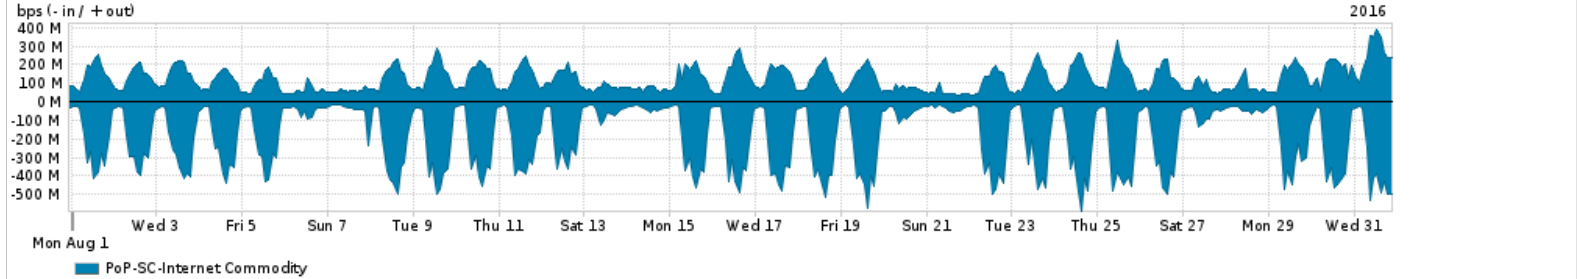

Os gráficos apresentados neste relatório de tráfego estão em formato stack, o que significa que seu valor é uma composição da soma dos componentes listados nas legendas localizadas logo abaixo dos gráficos. Os gráficos estão em "bps x tempo" e possuem dois eixos verticais, Out (positivo) e In (negativo).
 A primeira coluna da tabela define o ponto de referência para entendimento dos valores de In e Out.
 A contabilização do tráfego é sob o ponto de vista do AS da RNP, AS1916.

- Legenda:
- PoP - Ponto de presença da RNP
 - Parceiros - Provedores comerciais que a RNP mantém acordos de troca de tráfego
 - Internet Acadêmica - Acesso às redes acadêmicas internacionais, serviço atualmente provido pela RedClara
 - Internet commodity - Acesso pago à Internet global que é oferecido pela RNP aos seus clientes
 - ASN - Número do sistema autônomo
 - Profile - Objeto gerenciável definido arbitrariamente no Peakflow através de diversos parâmetros (ex: bloco cidr, peer-as, as-path, bgp community, interface, etc)

Utilização do serviço de Internet Commodity pelo PoP-SC

Average | Max | PCT95

PROFILE	PROFILE	IN	OUT	TOTAL	
<input type="checkbox"/>	PoP-SC	Internet Commodity	187.65 Mbps	120.99 Mbps	308.64 Mbps

Utilização das trocas de tráfego comerciais no Brasil pelo PoP-SC