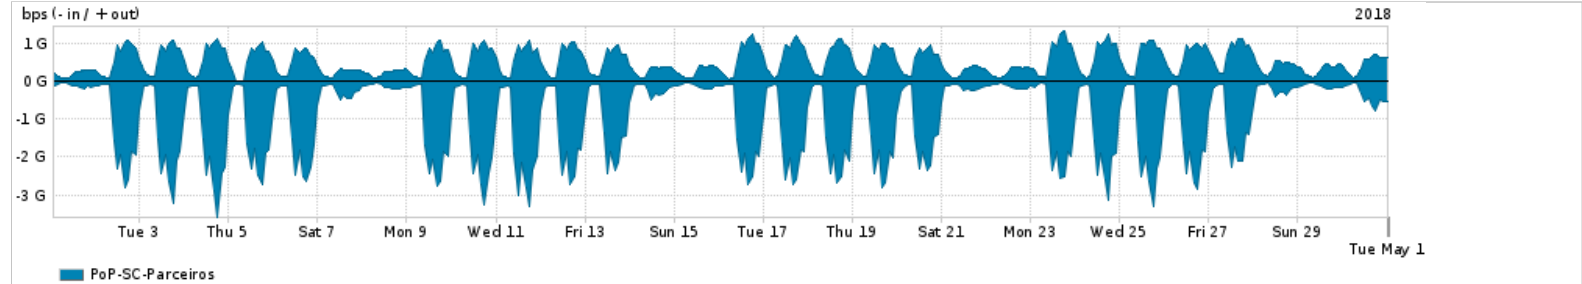

Os gráficos apresentados neste relatório de tráfego estão em formato stack, o que significa que seu valor é uma composição da soma dos componentes listados nas legendas localizadas logo abaixo dos gráficos. Os gráficos estão em "bps x tempo" e possuem dois eixos verticais, Out (positivo) e In (negativo).

ASN - Número do sistema autônomo

Profile - Objeto gerenciável definido arbitrariamente no Peakflow através de diversos parâmetros (ex: bloco cidr, peer-as, as-path, bgp community, interface, etc)

**Utilização do serviço de Internet Commodity pelo PoP-SC**

PROFILE	PROFILE	IN	OUT	TOTAL
<input checked="" type="checkbox"/> PoP-SC	Internet Commodity	120.28 Mbps	102.73 Mbps	223.00 Mbps

**Utilização das trocas de tráfego comerciais no Brasil pelo PoP-SC**

PROFILE	PROFILE	IN	OUT	TOTAL
<input checked="" type="checkbox"/> PoP-SC	Parceiros	964.77 Mbps	513.14 Mbps	1.48 Gbps

**Utilização do serviço de Internet acadêmica internacional pelo PoP-SC**

PROFILE	PROFILE	IN	OUT	TOTAL
<input checked="" type="checkbox"/> PoP-SC	Internet Acadêmica	20.42 Mbps	3.52 Mbps	23.94 Mbps

Redes (AS's de origem) mais acessadas pelo PoP-SC