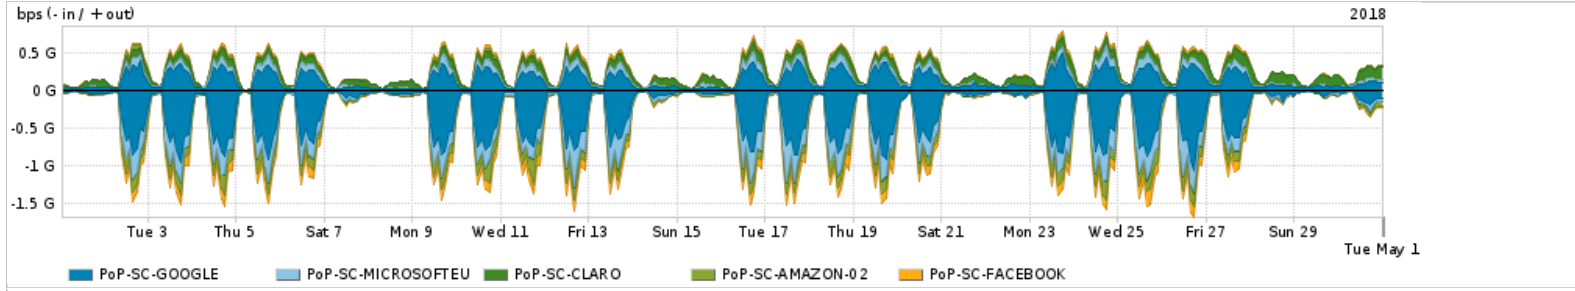

Os gráficos apresentados neste relatório de tráfego estão em formato stack, o que significa que seu valor é uma composição da soma dos componentes listados nas legendas localizadas logo abaixo dos gráficos. Os gráficos estão em "bps x tempo" e possuem dois eixos verticais, Out (positivo) e In (negativo).

ASN - Número do sistema autônomo

Profile - Objeto gerenciável definido arbitrariamente no Peakflow através de diversos parâmetros (ex: bloco cidr, peer-as, as-path, bgp community, interface, etc)

**Utilização do serviço de Internet Commodity pelo PoP-SC**

PROFILE	PROFILE	IN	OUT	TOTAL
<input checked="" type="checkbox"/> PoP-SC	Internet Commodity	120.28 Mbps	102.73 Mbps	223.00 Mbps

**Utilização das trocas de tráfego comerciais no Brasil pelo PoP-SC**

PROFILE	PROFILE	IN	OUT	TOTAL
<input checked="" type="checkbox"/> PoP-SC	Parceiros	964.77 Mbps	513.14 Mbps	1.48 Gbps

**Utilização do serviço de Internet acadêmica internacional pelo PoP-SC**

PROFILE	PROFILE	IN	OUT	TOTAL
<input checked="" type="checkbox"/> PoP-SC	Internet Acadêmica	20.42 Mbps	3.52 Mbps	23.94 Mbps

Redes (AS's de origem) mais acessadas pelo PoP-SC