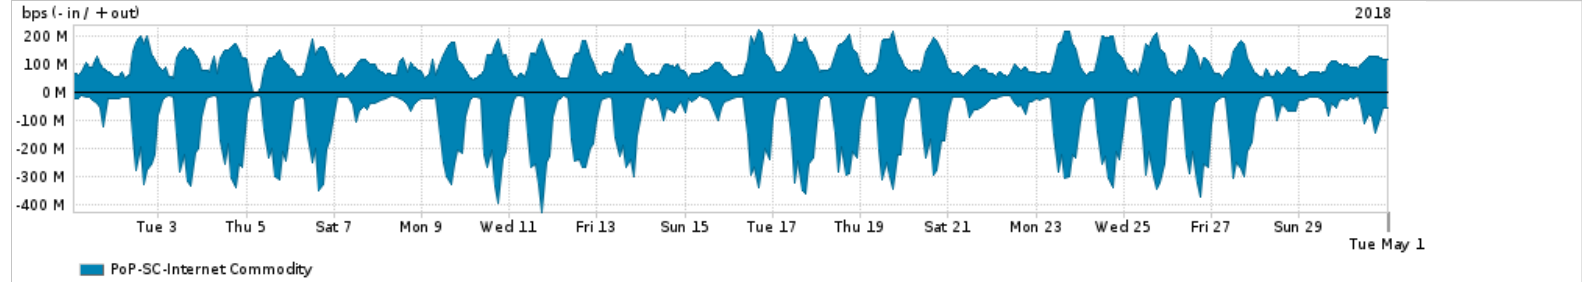

Os gráficos apresentados neste relatório de tráfego estão em formato stack, o que significa que seu valor é uma composição da soma dos componentes listados nas legendas localizadas logo abaixo dos gráficos. Os gráficos estão em "bps x tempo" e possuem dois eixos verticais, Out (positivo) e In (negativo).

A primeira coluna da tabela define o ponto de referência para entendimento dos valores de In e Out.

A contabilização do tráfego é sob o ponto de vista do AS da RNP, AS1916.

**Legenda:**

PoP - Ponto de presença da RNP

ASN - Número do sistema autônomo

Profile - Objeto gerenciável definido arbitrariamente no Peakflow através de diversos parâmetros (ex: bloco cidr, peer-as, as-path, bgp community, interface, etc)

**Utilização do serviço de Internet Commodity pelo PoP-SC**

PROFILE	PROFILE	IN	OUT	TOTAL
<input checked="" type="checkbox"/> PoP-SC	Internet Commodity	120.28 Mbps	102.73 Mbps	223.00 Mbps

**Utilização das trocas de tráfego comerciais no Brasil pelo PoP-SC**

PROFILE	PROFILE	IN	OUT	TOTAL
<input checked="" type="checkbox"/> PoP-SC	Parceiros	964.77 Mbps	513.14 Mbps	1.48 Gbps