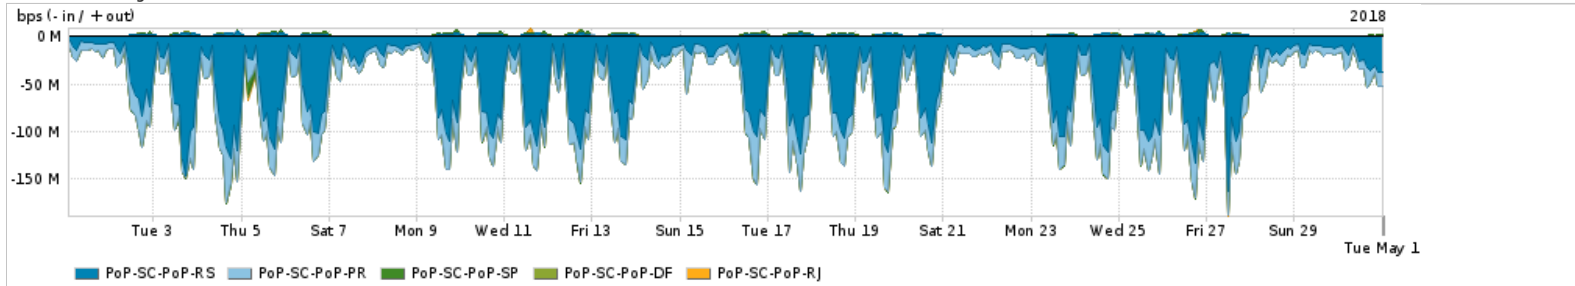

Interesse de tráfego do PoP-SC com os outros PoPs da RNP

Average | Max | PCT95

	PROFILE	PROFILE	IN	OUT	TOTAL
☒	PoP-SC	PoP-RS	43.45 Mbps	941.70 Kbps	44.39 Mbps
☒	PoP-SC	PoP-PR	17.36 Mbps	8.88 Kbps	17.37 Mbps
☒	PoP-SC	PoP-SP	197.09 Kbps	401.39 Kbps	598.47 Kbps
☒	PoP-SC	PoP-DF	34.86 Kbps	26.09 Kbps	60.94 Kbps
☒	PoP-SC	PoP-RJ	16.90 Kbps	30.82 Kbps	47.72 Kbps
☐	PoP-SC	PoP-MG	29.33 Kbps	15.80 Kbps	45.12 Kbps
☐	PoP-SC	PoP-MA	38.04 Kbps	994.00 bps	39.03 Kbps
☐	PoP-SC	PoP-CE	22.74 Kbps	4.72 Kbps	27.46 Kbps
☐	PoP-SC	PoP-SE	23.52 Kbps	3.18 Kbps	26.69 Kbps