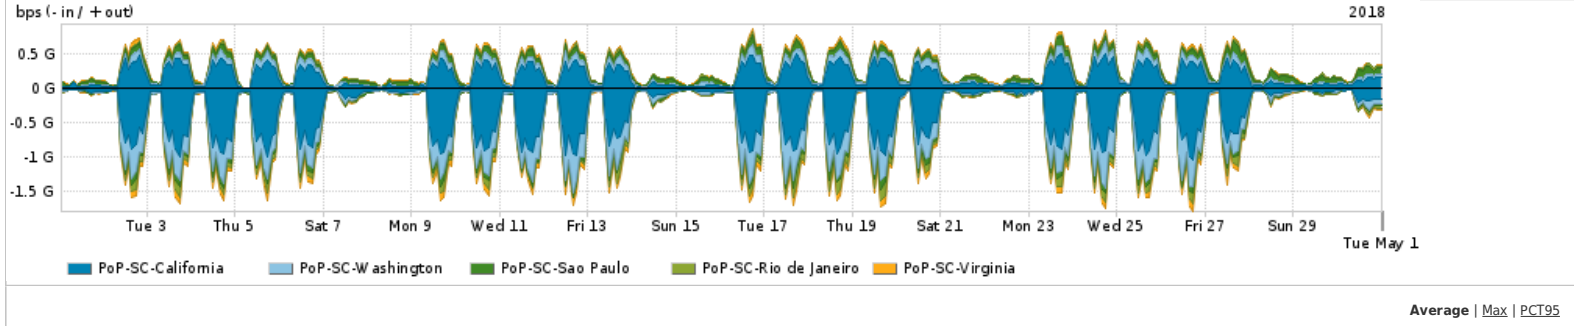

PROFILE	PROFILE	IN	OUT	TOTAL
☐	PoP-SC	PoP-ES	23.42 Kbps	3.07 Kbps	26.49 Kbps

Distribuição do tráfego do PoP-SC por estado, província ou similar

	PROFILE	REGION	IN	OUT	TOTAL
☒	PoP-SC	California	314.44 Mbps	173.37 Mbps	487.81 Mbps
☒	PoP-SC	Washington	140.39 Mbps	49.81 Mbps	190.20 Mbps
☒	PoP-SC	Sao Paulo	29.69 Mbps	55.28 Mbps	84.97 Mbps
☒	PoP-SC	Rio de Janeiro	39.20 Mbps	16.78 Mbps	55.98 Mbps
☒	PoP-SC	Virginia	32.05 Mbps	16.05 Mbps	48.10 Mbps
☐	PoP-SC	Santa Catarina	6.88 Mbps	23.50 Mbps	30.38 Mbps
☐	PoP-SC	Massachusetts	22.51 Mbps	1.93 Mbps	24.43 Mbps
☐	PoP-SC	Parana	9.74 Mbps	8.08 Mbps	17.82 Mbps
☐	PoP-SC	Minas Gerais	4.57 Mbps	12.07 Mbps	16.64 Mbps
☐	PoP-SC	Rio Grande do Sul	3.96 Mbps	11.72 Mbps	15.68 Mbps
☐	PoP-SC	Arizona	10.33 Mbps	2.60 Mbps	12.93 Mbps
☐	PoP-SC	New Jersey	10.68 Mbps	445.41 Kbps	11.12 Mbps
☐	PoP-SC	Mato Grosso	9.15 Mbps	1.08 Mbps	10.23 Mbps
☐	PoP-SC	Oregon	2.40 Mbps	6.09 Mbps	8.49 Mbps
☐	PoP-SC	Maryland	8.21 Mbps	90.98 Kbps	8.30 Mbps