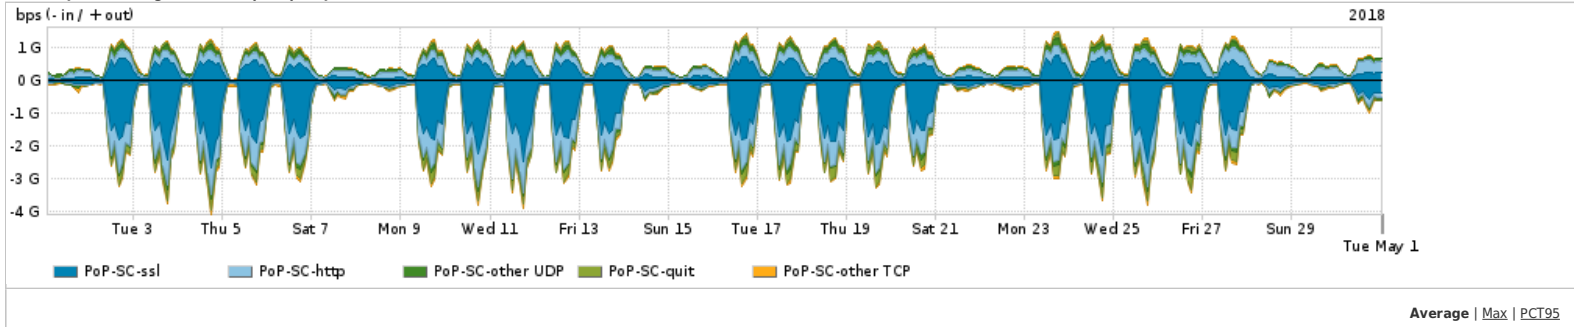

Distribuição do tráfego do PoP-SC por aplicação (análise em camada 3 e 4)

	PROFILE	APPLICATION	IN	OUT	TOTAL
☒	PoP-SC	ssl	652.86 Mbps	261.10 Mbps	913.96 Mbps
☒	PoP-SC	http	300.75 Mbps	185.54 Mbps	486.29 Mbps