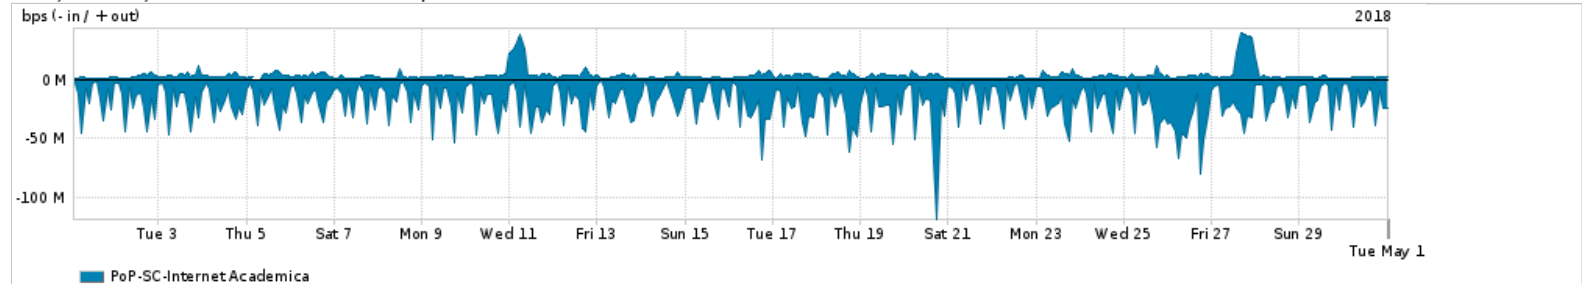

Os gráficos apresentados neste relatório de tráfego estão em formato stack, o que significa que seu valor é uma composição da soma dos componentes listados nas legendas localizadas logo abaixo dos gráficos. Os gráficos estão em "bps x tempo" e possuem dois eixos verticais, Out (positivo) e In (negativo).

ASN - Número do sistema autônomo

Profile - Objeto gerenciável definido arbitrariamente no Peakflow através de diversos parâmetros (ex: bloco cidr, peer-as, as-path, bgp community, interface, etc)

**Utilização do serviço de Internet Commodity pelo PoP-SC**

PROFILE	PROFILE	IN	OUT	TOTAL
<input checked="" type="checkbox"/> PoP-SC	Internet Commodity	120.28 Mbps	102.73 Mbps	223.00 Mbps

**Utilização das trocas de tráfego comerciais no Brasil pelo PoP-SC**

PROFILE	PROFILE	IN	OUT	TOTAL
<input checked="" type="checkbox"/> PoP-SC	Parceiros	964.77 Mbps	513.14 Mbps	1.48 Gbps

**Utilização do serviço de Internet acadêmica internacional pelo PoP-SC**

PROFILE	PROFILE	IN	OUT	TOTAL
<input checked="" type="checkbox"/> PoP-SC	Internet Acadêmica	20.42 Mbps	3.52 Mbps	23.94 Mbps

Redes (AS's de origem) mais acessadas pelo PoP-SC