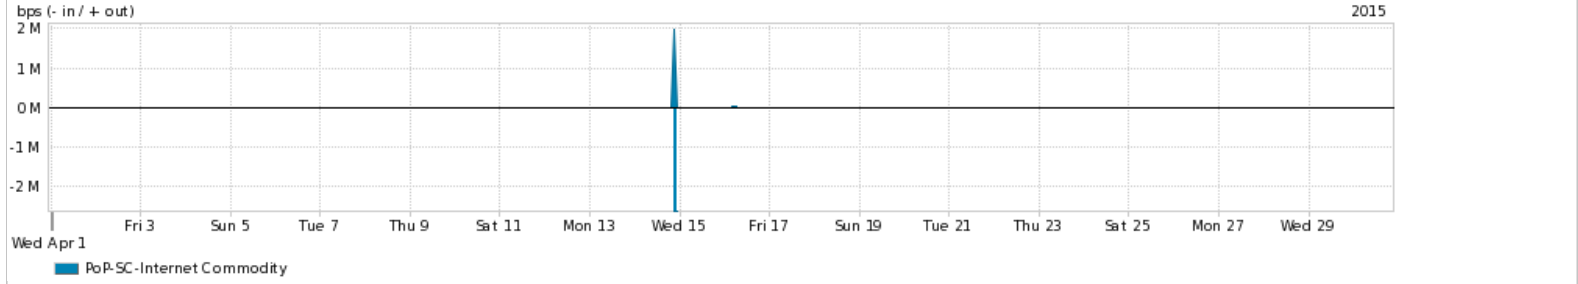

Os gráficos apresentados neste relatório de tráfego estão em formato stack, o que significa que seu valor é uma composição da soma dos componentes listados nas legendas localizadas logo abaixo dos gráficos. Os gráficos estão em "bps x tempo" e possuem dois eixos verticais, Out (positivo) e In (negativo).  
 A primeira coluna da tabela define o ponto de referência para entendimento dos valores de In e Out.  
 A contabilização do tráfego é sob o ponto de vista do AS da RNP, AS1916.

Legenda:  
 PoP - Ponto de presença da RNP  
 Parceiros - Provedores comerciais que a RNP mantém acordos de troca de tráfego  
 Internet Acadêmica - Acesso às redes acadêmicas internacionais, serviço atualmente provido pela RedClara  
 Internet commodity - Acesso pago à Internet global que é oferecido gratuitamente pela RNP aos seus clientes  
 ASN - Número do sistema autônomo  
 Profile - Objeto gerenciável definido arbitrariamente no Peakflow através de diversos parâmetros (ex: bloco cidr, peer-as, as-path, bgp community, interface, etc)

Utilização do serviço de Internet Commodity pelo PoP-SC

Average | Max | PCT95

PROFILE	PROFILE	IN	OUT	TOTAL	
<input checked="" type="checkbox"/>	PoP-SC	Internet Commodity	7.28 Kbps	5.60 Kbps	12.88 Kbps

Utilização das trocas de tráfego comerciais no Brasil pelo PoP-SC