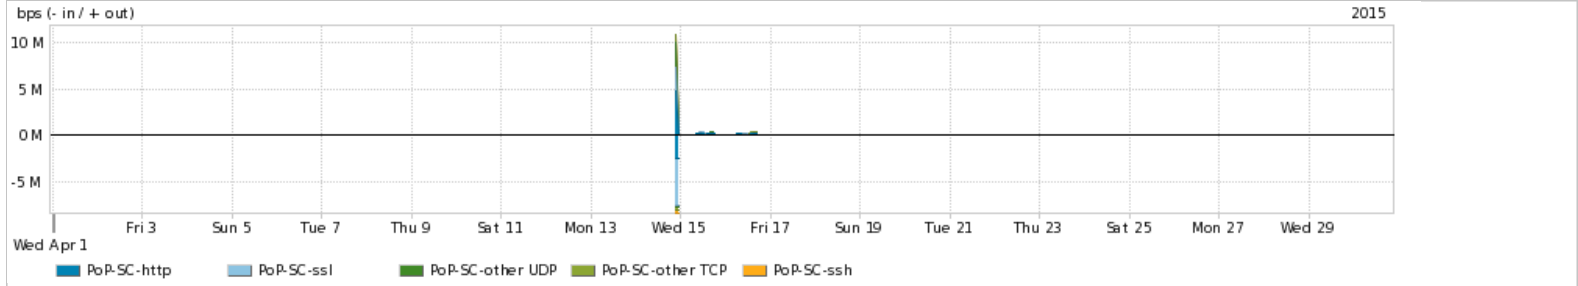

Distribuição do tráfego do PoP-SC por aplicação (análise em camada 3 e 4)

Average | Max | PCT95

PROFILE	APPLICATION	IN	OUT	TOTAL	
☒	PoP-SC	http	7.13 Kbps	18.36 Kbps	25.49 Kbps
☒	PoP-SC	ssl	13.93 Kbps	9.27 Kbps	23.20 Kbps
☒	PoP-SC	other UDP	646.00 bps	8.24 Kbps	8.89 Kbps
☒	PoP-SC	other TCP	812.00 bps	2.96 Kbps	3.78 Kbps
☒	PoP-SC	ssh	621.00 bps	28.00 bps	649.00 bps