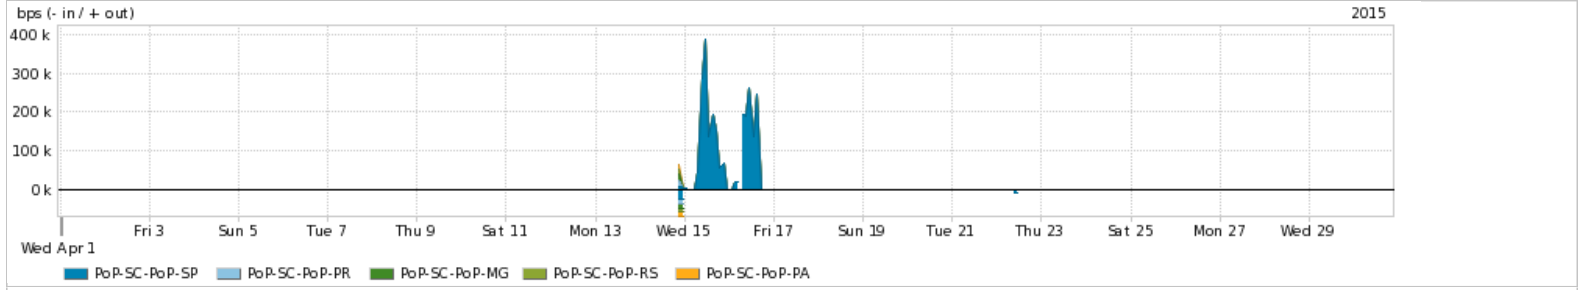

Interesse de tráfego do PoP-SC com os outros PoPs da RNP

Average | Max | PCT95

PROFILE	PROFILE	IN	OUT	TOTAL	
☒	PoP-SC	PoP-SP	78.00 bps	6.66 Kbps	6.74 Kbps
☒	PoP-SC	PoP-PR	33.00 bps	48.00 bps	81.00 bps
☒	PoP-SC	PoP-MG	35.00 bps	43.00 bps	78.00 bps
☒	PoP-SC	PoP-RS	29.00 bps	34.00 bps	63.00 bps
☒	PoP-SC	PoP-PA	23.00 bps	27.00 bps	50.00 bps
☐	PoP-SC	PoP-RJ	6.00 bps	28.00 bps	34.00 bps
☐	PoP-SC	PoP-DF	22.00 bps	9.00 bps	31.00 bps
☐	PoP-SC	PoP-MA	11.00 bps	14.00 bps	25.00 bps
☐	PoP-SC	PoP-RN	5.00 bps	15.00 bps	20.00 bps
☐	PoP-SC	PoP-CE	15.00 bps	0.00 bps	15.00 bps