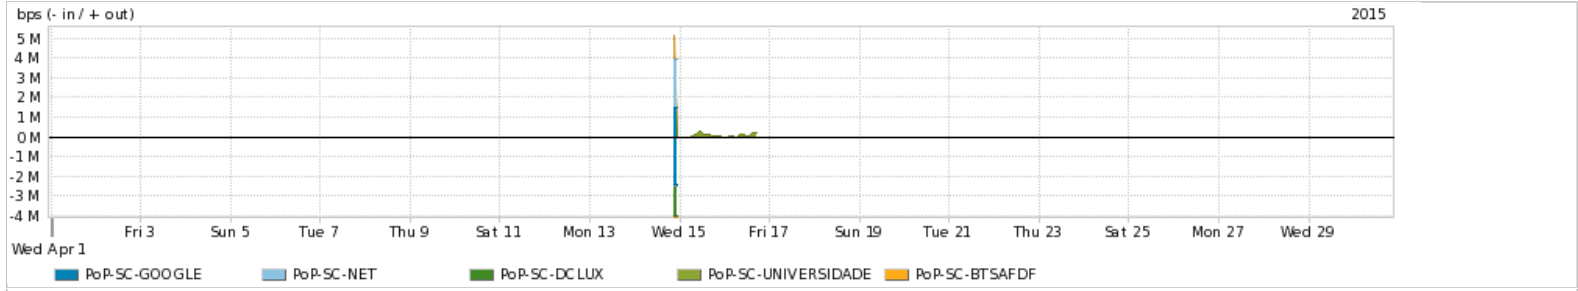

Os gráficos apresentados neste relatório de tráfego estão em formato stack, o que significa que seu valor é uma composição da soma dos componentes listados nas legendas localizadas logo abaixo dos gráficos. Os gráficos estão em "bps x tempo" e possuem dois eixos verticais, Out (positivo) e In (negativo).  
 A primeira coluna da tabela define o ponto de referência para entendimento dos valores de In e Out.  
 A contabilização do tráfego é sob o ponto de vista do AS da RNP, AS1916.

Utilização do serviço de Internet Commodity pelo PoP-SC

Average | Max | PCT95

PROFILE	PROFILE	IN	OUT	TOTAL	
<input checked="" type="checkbox"/>	PoP-SC	Internet Commodity	7.28 Kbps	5.60 Kbps	12.88 Kbps

Utilização das trocas de tráfego comerciais no Brasil pelo PoP-SC

Average | Max | PCT95

PROFILE	PROFILE	IN	OUT	TOTAL	
<input checked="" type="checkbox"/>	PoP-SC	Parceiros	15.70 Kbps	25.34 Kbps	41.05 Kbps

Utilização do serviço de Internet acadêmica internacional pelo PoP-SC

Average | Max | PCT95

PROFILE	PROFILE	IN	OUT	TOTAL	
<input checked="" type="checkbox"/>	PoP-SC	Internet Academica	680.00 bps	1.33 Kbps	2.01 Kbps

Redes (AS's de origem) mais acessadas pelo PoP-SC

Average | Max | PCT95