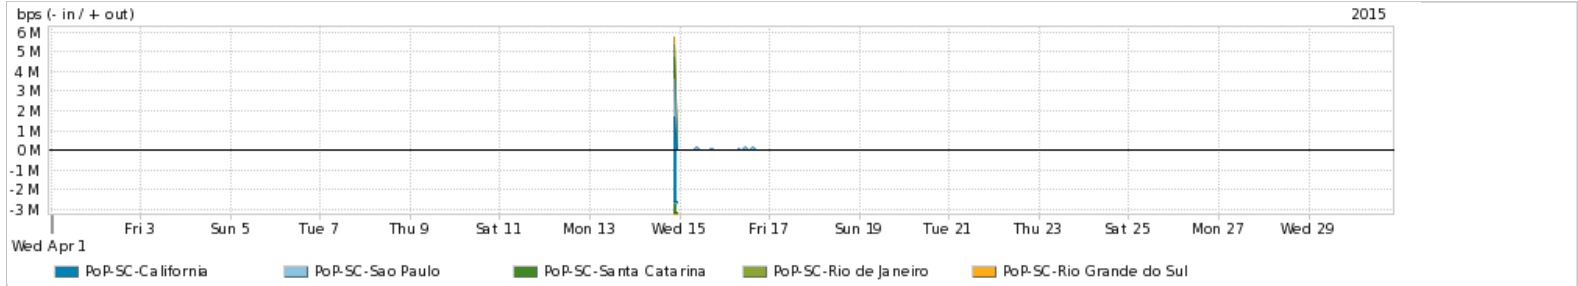

Distribuição do tráfego do PoP-SC por estado, província ou similar

Average | Max | PCT95

PROFILE	REGION	IN	OUT	TOTAL	
☒	PoP-SC	California	7.12 Kbps	4.86 Kbps	11.98 Kbps
☒	PoP-SC	Sao Paulo	322.00 bps	7.70 Kbps	8.02 Kbps
☒	PoP-SC	Santa Catarina	1.37 Kbps	3.15 Kbps	4.51 Kbps
☒	PoP-SC	Rio de Janeiro	20.00 bps	1.78 Kbps	1.80 Kbps
☒	PoP-SC	Rio Grande do Sul	34.00 bps	1.16 Kbps	1.19 Kbps
☐	PoP-SC	Arizona	1.01 Kbps	48.00 bps	1.06 Kbps
☐	PoP-SC	Minas Gerais	22.00 bps	1.01 Kbps	1.03 Kbps
☐	PoP-SC	Delaware	757.00 bps	81.00 bps	838.00 bps
☐	PoP-SC	Washington	587.00 bps	138.00 bps	725.00 bps
☐	PoP-SC	Distrito Especial	0.00 bps	659.00 bps	659.00 bps
☐	PoP-SC	Massachusetts	384.00 bps	172.00 bps	556.00 bps
☐	PoP-SC	Texas	404.00 bps	134.00 bps	538.00 bps
☐	PoP-SC	Mato Grosso do Sul	6.00 bps	496.00 bps	502.00 bps
☐	PoP-SC	British Columbia	2.00 bps	429.00 bps	431.00 bps
☐	PoP-SC	Parana	19.00 bps	359.00 bps	378.00 bps