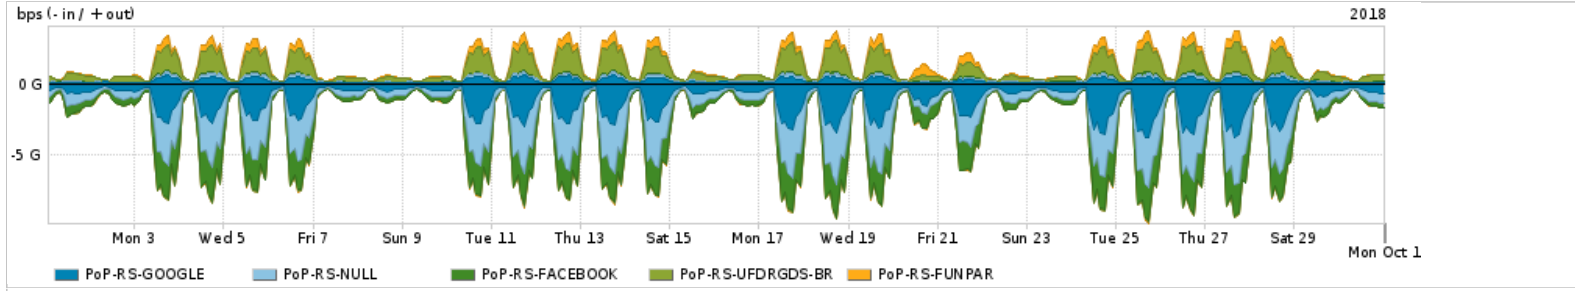

Redes (AS's de origem) mais acessadas pelo PoP-RS

Average | Max | PCT95

	PROFILE	AS NAME	ASN	IN	OUT	TOTAL
☒	PoP-RS	GOOGLE	15169	1.11 Gbps	225.16 Mbps	1.33 Gbps
☒	PoP-RS	NULL	0	1.20 Gbps	104.49 Mbps	1.30 Gbps
☒	PoP-RS	FACEBOOK	32934	930.24 Mbps	45.34 Mbps	975.58 Mbps
☒	PoP-RS	UFRGDS-BR	2716	32.89 Mbps	745.05 Mbps	777.95 Mbps
☒	PoP-RS	FUNPAR	10881	18.08 Mbps	207.34 Mbps	225.42 Mbps
☐	PoP-RS	MICROSOFTEU	8068	135.94 Mbps	36.65 Mbps	172.59 Mbps
☐	PoP-RS	UFRGDS-BR	19200	6.00 Mbps	157.76 Mbps	163.76 Mbps
☐	PoP-RS	PONTIFICIA	28623	4.73 Mbps	153.28 Mbps	158.01 Mbps
☐	PoP-RS	AMAZON-02	16509	39.97 Mbps	117.93 Mbps	157.90 Mbps
☐	PoP-RS	PUC	13522	2.45 Mbps	145.27 Mbps	147.72 Mbps