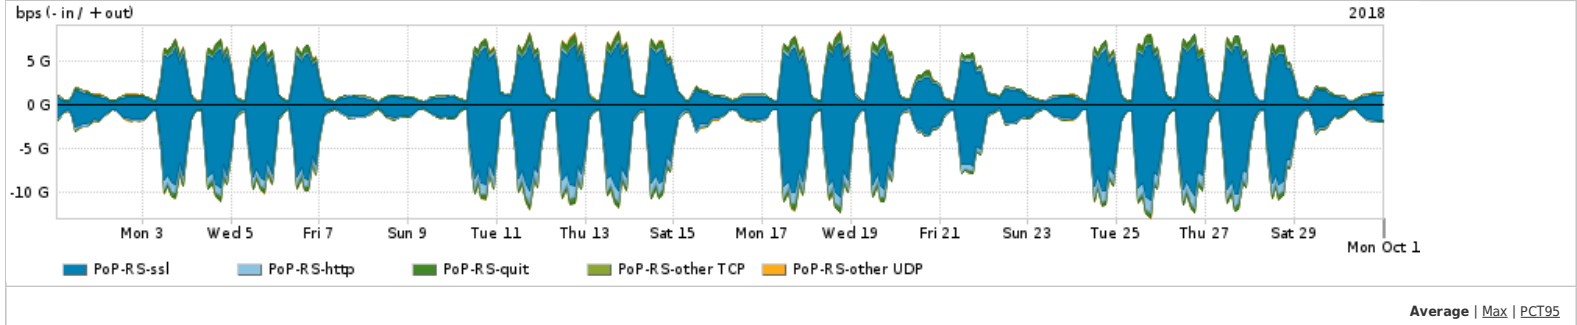

Distribuição do tráfego do PoP-RS por aplicação (análise em camada 3 e 4)

	PROFILE	APPLICATION	IN	OUT	TOTAL
☒	PoP-RS	ssl	3.69 Gbps	2.47 Gbps	6.16 Gbps
☒	PoP-RS	http	447.12 Mbps	135.92 Mbps	583.04 Mbps