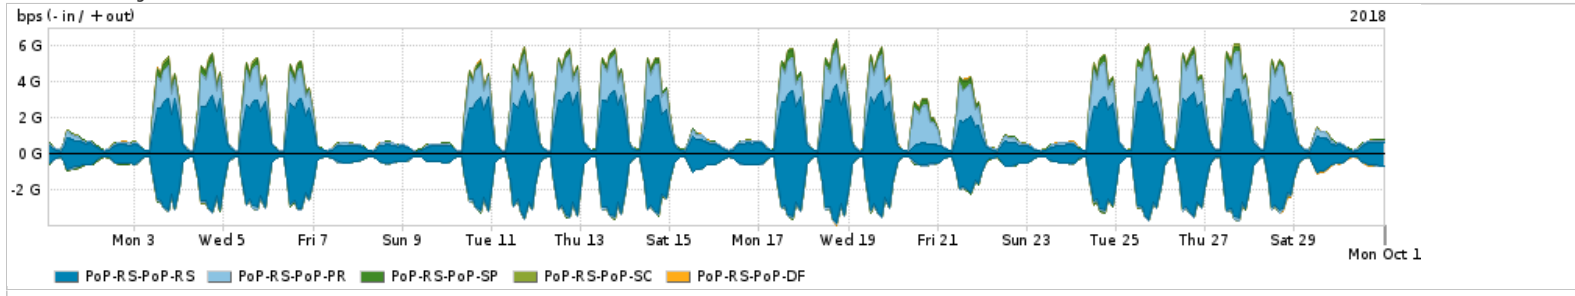

Interesse de tráfego do PoP-RS com os outros PoPs da RNP

Average | Max | PCT95

	PROFILE	PROFILE	IN	OUT	TOTAL
☒	PoP-RS	PoP-RS	1.24 Gbps	1.24 Gbps	2.47 Gbps
☒	PoP-RS	PoP-PR	35.82 Mbps	652.56 Mbps	688.37 Mbps
☒	PoP-RS	PoP-SP	10.77 Mbps	105.88 Mbps	116.65 Mbps
☒	PoP-RS	PoP-SC	1.57 Mbps	37.72 Mbps	39.29 Mbps
☒	PoP-RS	PoP-DF	3.58 Mbps	5.20 Mbps	8.79 Mbps
☐	PoP-RS	PoP-MG	82.43 Kbps	6.32 Mbps	6.40 Mbps
☐	PoP-RS	PoP-RJ	45.53 Kbps	5.36 Mbps	5.40 Mbps
☐	PoP-RS	PoP-MS	39.27 Kbps	4.42 Mbps	4.46 Mbps
☐	PoP-RS	PoP-MA	88.00 bps	4.29 Mbps	4.29 Mbps