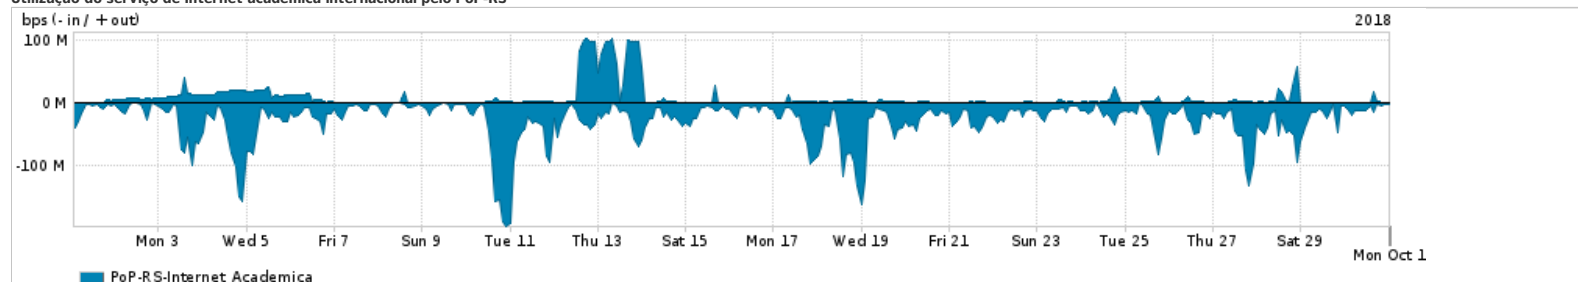

Utilização do serviço de Internet acadêmica internacional pelo PoP-RS

Average | Max | PCT95

	PROFILE	PROFILE	IN	OUT	TOTAL
☒	PoP-RS	Internet_Academica	28.32 Mbps	7.88 Mbps	36.19 Mbps