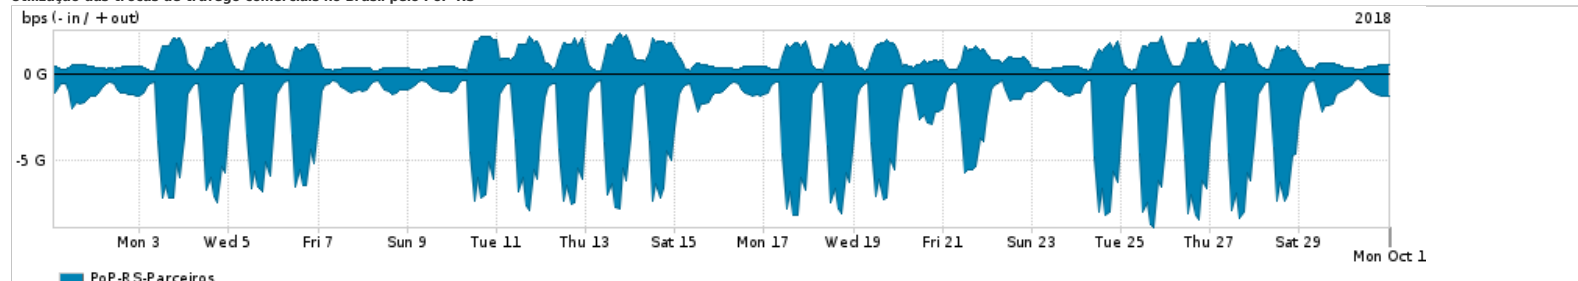

Utilização das trocas de tráfego comerciais no Brasil pelo PoP-RS

Average | Max | PCT95

	PROFILE	PROFILE	IN	OUT	TOTAL
☒	PoP-RS	Parceiros	2.90 Gbps	876.94 Mbps	3.77 Gbps