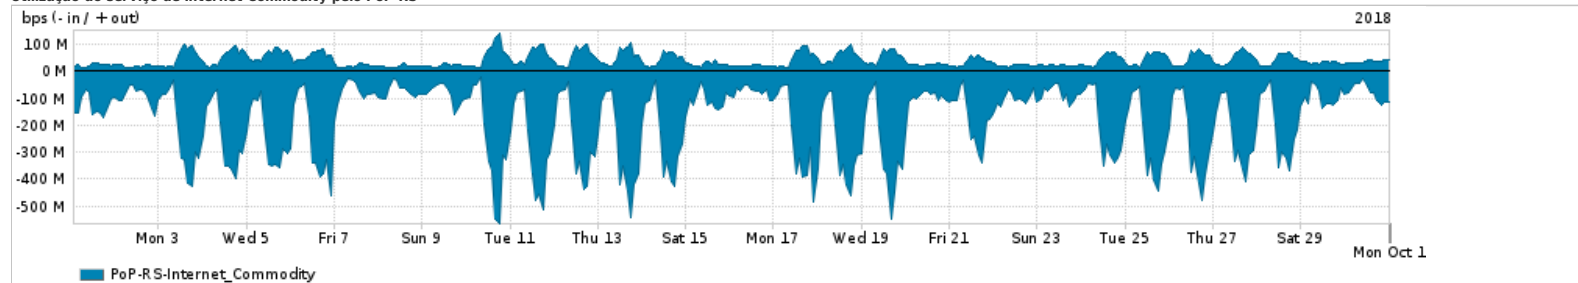

Os gráficos apresentados neste relatório de tráfego estão em formato stack, o que significa que seu valor é uma composição da soma dos componentes listados nas legendas localizadas logo abaixo dos gráficos. Os gráficos estão em "bps x tempo" e possuem dois eixos verticais, Out (positivo) e In (negativo).
 A primeira coluna da tabela define o ponto de referência para entendimento dos valores de In e Out.
 A contabilização do tráfego é sob o ponto de vista do AS da RNP, AS1916.

Legenda:

- PoP - Ponto de presença da RNP
- Parceiros - Provedores comerciais que a RNP mantém acordos de troca de tráfego
- Internet Acadêmica - Acesso às redes acadêmicas internacionais, serviço atualmente provido pela RedClara
- Internet commodity - Acesso pago à Internet global que é oferecido pela RNP aos seus clientes
- ASN - Número do sistema autônomo
- Profile - Objeto gerenciável definido arbitrariamente no Peakflow através de diversos parâmetros (ex: bloco cidr, peer-as, as-path, bgp community, interface, etc)

Utilização do serviço de Internet Commodity pelo PoP-RS

Average | Max | PCT95

	PROFILE	PROFILE	IN	OUT	TOTAL
<input checked="" type="checkbox"/>	PoP-RS	Internet_Commodity	180.16 Mbps	39.92 Mbps	220.08 Mbps