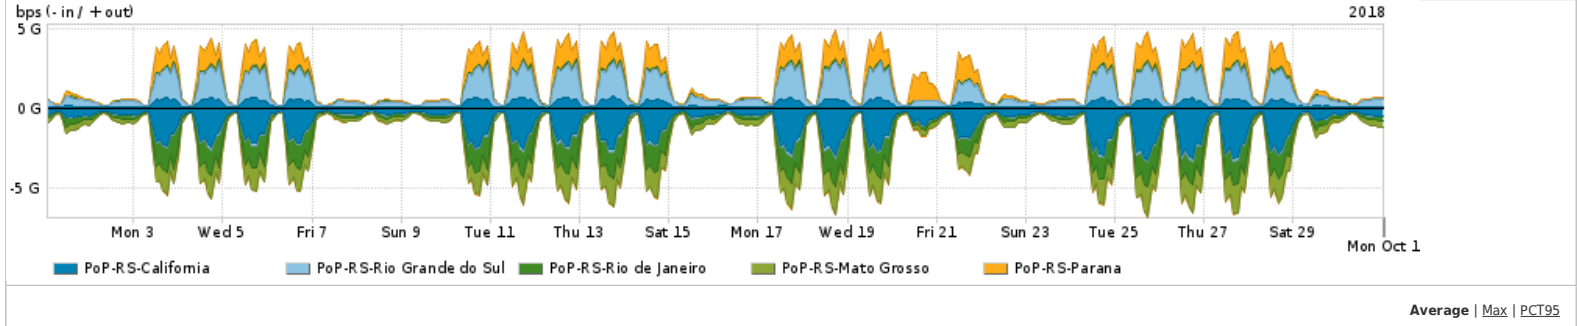

PROFILE	PROFILE	IN	OUT	TOTAL
☐	PoP-RS	PoP-GO	0.00 bps	2.86 Mbps	2.86 Mbps

Distribuição do tráfego do PoP-RS por estado, província ou similar

	PROFILE	REGION	IN	OUT	TOTAL
☒	PoP-RS	California	944.43 Mbps	259.33 Mbps	1.20 Gbps
☒	PoP-RS	Rio Grande do Sul	55.81 Mbps	825.73 Mbps	881.54 Mbps
☒	PoP-RS	Rio de Janeiro	629.40 Mbps	50.52 Mbps	679.92 Mbps
☒	PoP-RS	Mato Grosso	568.78 Mbps	21.24 Mbps	590.03 Mbps
☒	PoP-RS	Parana	23.01 Mbps	554.51 Mbps	577.52 Mbps
☐	PoP-RS	Washington	189.87 Mbps	47.12 Mbps	236.99 Mbps
☐	PoP-RS	Sao Paulo	68.29 Mbps	139.57 Mbps	207.85 Mbps
☐	PoP-RS	Virginia	55.31 Mbps	124.32 Mbps	179.62 Mbps
☐	PoP-RS	Massachusetts	63.31 Mbps	1.69 Mbps	65.00 Mbps
☐	PoP-RS	Arizona	50.78 Mbps	273.82 Kbps	51.06 Mbps
☐	PoP-RS	Florida	13.22 Mbps	1.23 Mbps	14.45 Mbps
☐	PoP-RS	Nebraska	11.02 Mbps	1.15 Mbps	12.17 Mbps
☐	PoP-RS	Quebec	8.46 Mbps	2.01 Mbps	10.47 Mbps
☐	PoP-RS	Texas	9.18 Mbps	718.45 Kbps	9.89 Mbps
☐	PoP-RS	Minas Gerais	1.96 Mbps	7.78 Mbps	9.73 Mbps