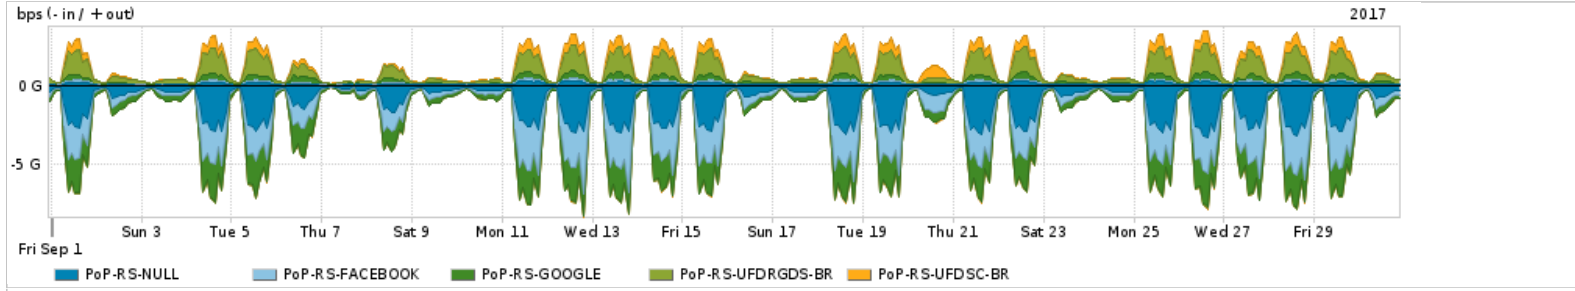

Os gráficos apresentados neste relatório de tráfego estão em formato stack, o que significa que seu valor é uma composição da soma dos componentes listados nas legendas localizadas logo abaixo dos gráficos. Os gráficos estão em "bps x tempo" e possuem dois eixos verticais, Out (positivo) e In (negativo).

Average | Max | PCT95

PROFILE	PROFILE	IN	OUT	TOTAL	
<input checked="" type="checkbox"/>	PoP-RS	Parceiros	2.30 Gbps	562.55 Mbps	2.87 Gbps

Utilização do serviço de Internet acadêmica internacional pelo PoP-RS

Average | Max | PCT95

PROFILE	PROFILE	IN	OUT	TOTAL	
<input checked="" type="checkbox"/>	PoP-RS	Internet Acadêmica	13.57 Mbps	1.56 Mbps	15.13 Mbps

Redes (AS's de origem) mais acessadas pelo PoP-RS

Average | Max | PCT95