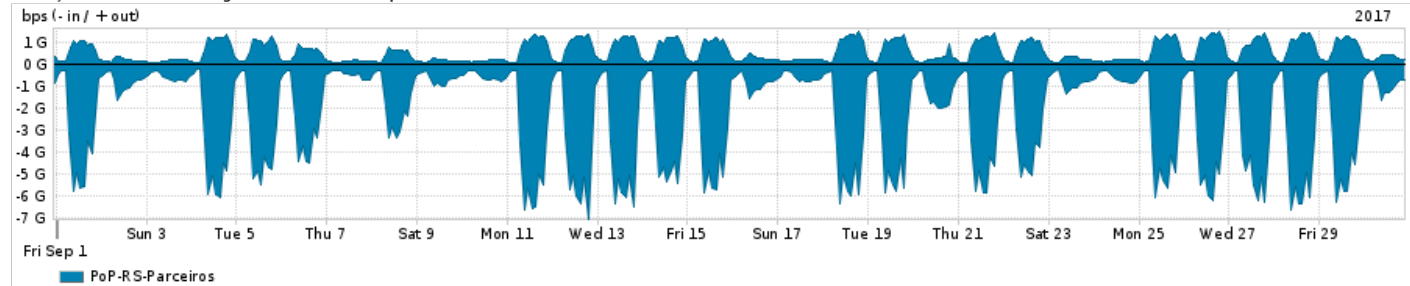

Os gráficos apresentados neste relatório de tráfego estão em formato stack, o que significa que seu valor é uma composição da soma dos componentes listados nas legendas localizadas logo abaixo dos gráficos. Os gráficos estão em "bps x tempo" e possuem dois eixos verticais, Out (positivo) e In (negativo).

ASN - Número do sistema autônomo

Profile - Objeto gerenciável definido arbitrariamente no Peakflow através de diversos parâmetros (ex: bloco cidr, peer-as, as-path, bgp community, interface, etc)

Utilização do serviço de Internet Commodity pelo PoP-RS

Average | Max | PCT95

PROFILE	PROFILE	IN	OUT	TOTAL	
<input checked="" type="checkbox"/>	PoP-RS	Internet Commodity	232.82 Mbps	54.15 Mbps	286.98 Mbps

Utilização das trocas de tráfego comerciais no Brasil pelo PoP-RS