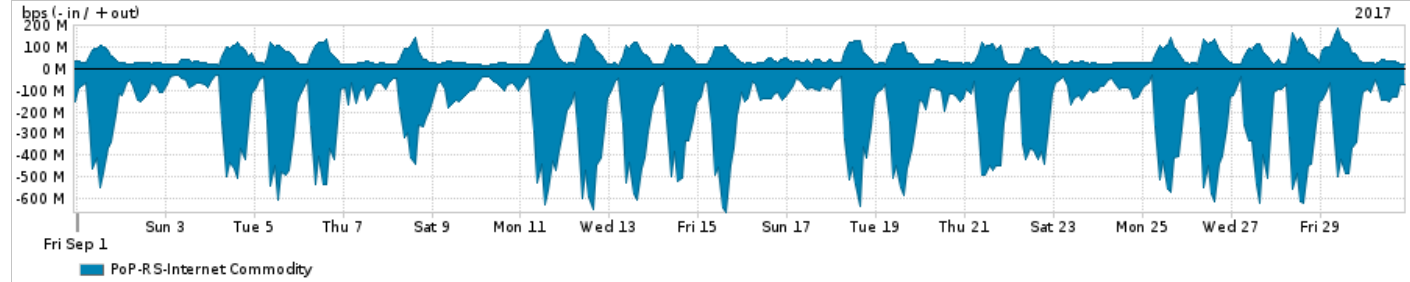

Os gráficos apresentados neste relatório de tráfego estão em formato stack, o que significa que seu valor é uma composição da soma dos componentes listados nas legendas localizadas logo abaixo dos gráficos. Os gráficos estão em "bps x tempo" e possuem dois eixos verticais, Out (positivo) e In (negativo).

A primeira coluna da tabela define o ponto de referência para entendimento dos valores de In e Out.

A contabilização do tráfego é sob o ponto de vista do AS da RNP, AS1916.

Legenda:

PoP - Ponto de presença da RNP

ASN - Número do sistema autônomo

Profile - Objeto gerenciável definido arbitrariamente no Peakflow através de diversos parâmetros (ex: bloco cidr, peer-as, as-path, bgp community, interface, etc)

Utilização do serviço de Internet Commodity pelo PoP-RS