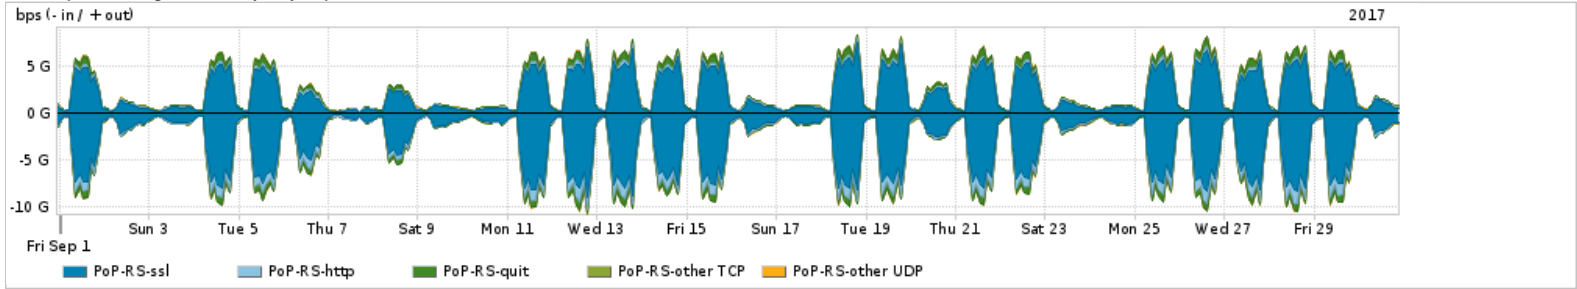

Distribuição do tráfego do PoP-RS por aplicação (análise em camada 3 e 4)

Average | Max | PCT95

PROFILE	APPLICATION	IN	OUT	TOTAL	
☒	PoP-RS	ssl	2.99 Gbps	2.08 Gbps	5.07 Gbps
☒	PoP-RS	http	441.84 Mbps	154.31 Mbps	596.15 Mbps