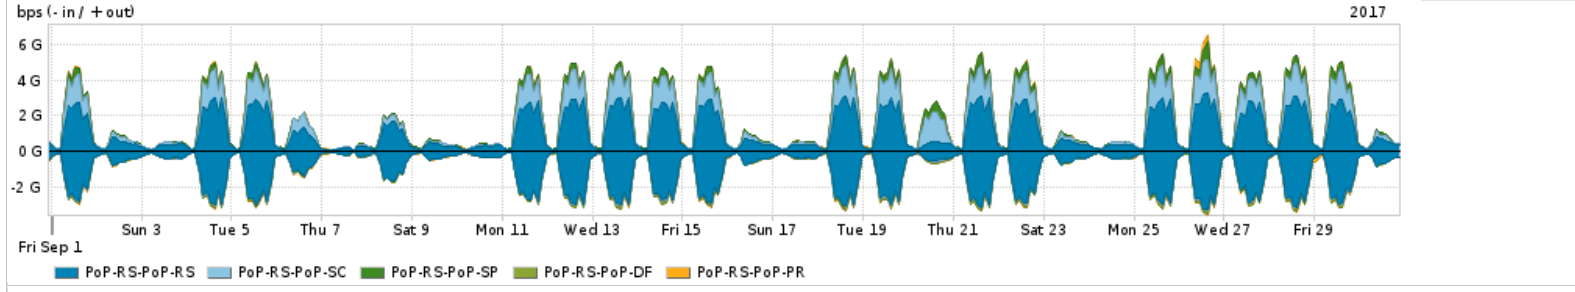

Interesse de tráfego do PoP-RS com os outros PoPs da RNP

Average | Max | PCT95

PROFILE	PROFILE	IN	OUT	TOTAL	
☒	PoP-RS	PoP-RS	1.08 Gbps	1.08 Gbps	2.17 Gbps
☒	PoP-RS	PoP-SC	15.65 Mbps	560.01 Mbps	575.66 Mbps
☒	PoP-RS	PoP-SP	4.34 Mbps	152.73 Mbps	157.07 Mbps
☒	PoP-RS	PoP-DF	46.66 Mbps	6.07 Mbps	52.73 Mbps
☒	PoP-RS	PoP-PR	13.64 Mbps	12.99 Mbps	26.63 Mbps
☐	PoP-RS	PoP-RJ	8.40 Mbps	13.28 Mbps	21.68 Mbps
☐	PoP-RS	PoP-MS	147.30 Kbps	8.04 Mbps	8.19 Mbps
☐	PoP-RS	PoP-PB	152.69 Kbps	6.43 Mbps	6.58 Mbps
☐	PoP-RS	PoP-MA	11.16 Kbps	3.79 Mbps	3.80 Mbps