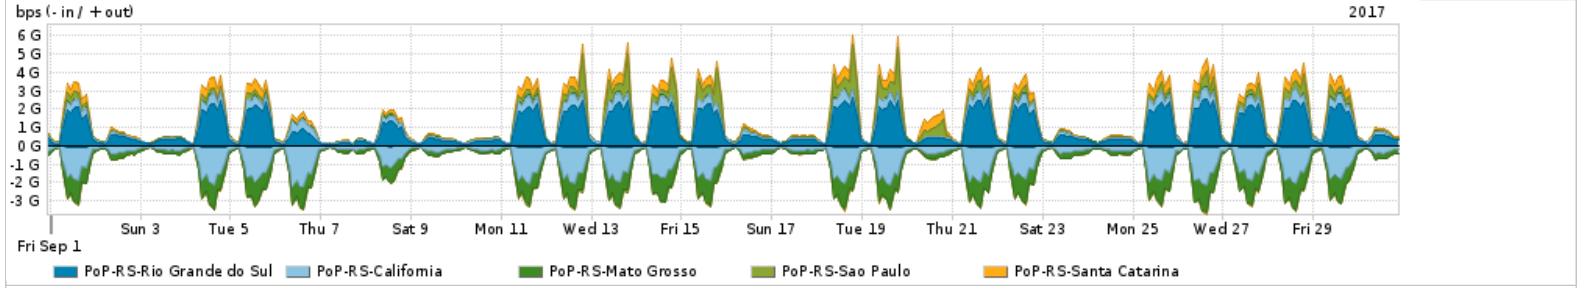

PROFILE	PROFILE	IN	OUT	TOTAL	
☐	PoP-RS	PoP-PE	55.82 Kbps	3.41 Mbps	3.47 Mbps

Distribuição do tráfego do PoP-RS por estado, província ou similar

Average | Max | PCT95

PROFILE	REGION	IN	OUT	TOTAL	
☒	PoP-RS	Rio Grande do Sul	44.75 Mbps	883.71 Mbps	928.46 Mbps
☒	PoP-RS	California	681.29 Mbps	217.90 Mbps	899.19 Mbps
☒	PoP-RS	Mato Grosso	476.25 Mbps	23.55 Mbps	499.80 Mbps
☒	PoP-RS	Sao Paulo	27.42 Mbps	229.18 Mbps	256.59 Mbps
☒	PoP-RS	Santa Catarina	5.85 Mbps	215.62 Mbps	221.47 Mbps
☐	PoP-RS	Washington	145.09 Mbps	28.94 Mbps	174.03 Mbps
☐	PoP-RS	Rio de Janeiro	67.59 Mbps	17.43 Mbps	85.02 Mbps
☐	PoP-RS	Massachusetts	68.29 Mbps	2.10 Mbps	70.38 Mbps
☐	PoP-RS	Distrito Federal	49.66 Mbps	4.75 Mbps	54.41 Mbps
☐	PoP-RS	Virginia	26.98 Mbps	14.98 Mbps	41.96 Mbps
☐	PoP-RS	Arizona	23.98 Mbps	628.93 Kbps	24.61 Mbps
☐	PoP-RS	Parana	10.86 Mbps	10.08 Mbps	20.93 Mbps
☐	PoP-RS	Noord-Holland	15.93 Mbps	1.21 Mbps	17.13 Mbps
☐	PoP-RS	Texas	10.46 Mbps	3.52 Mbps	13.98 Mbps
☐	PoP-RS	Paraiba	247.85 Kbps	9.05 Mbps	9.30 Mbps