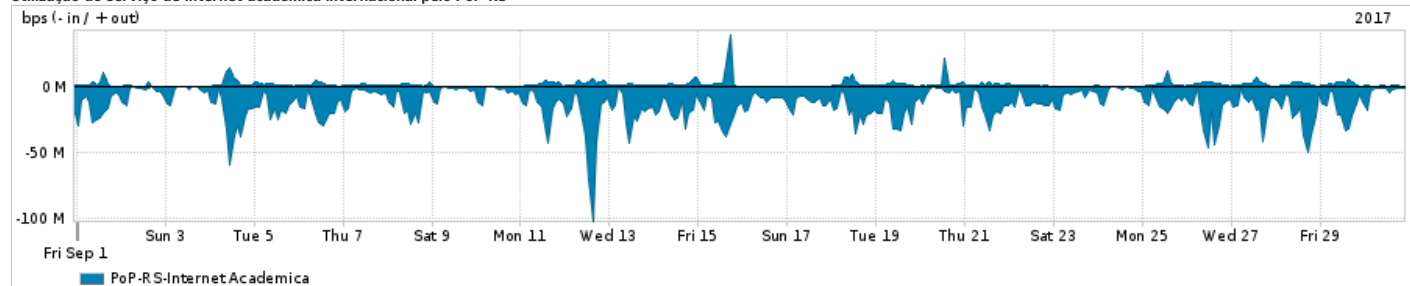

Utilização do serviço de Internet acadêmica internacional pelo PoP-RS

Average | Max | PCT95

PROFILE	PROFILE	IN	OUT	TOTAL	
☒	PoP-RS	Internet Acadêmica	13.57 Mbps	1.56 Mbps	15.13 Mbps