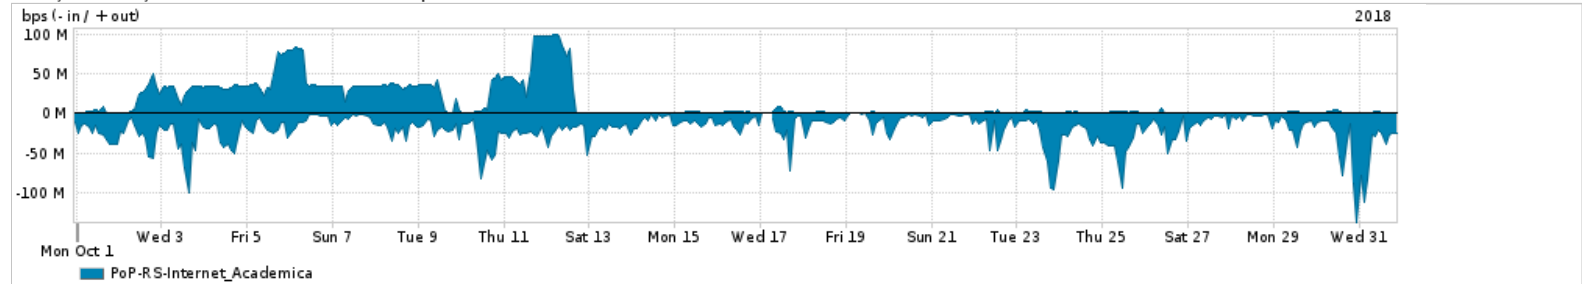

Os gráficos apresentados neste relatório de tráfego estão em formato stack, o que significa que seu valor é uma composição da soma dos componentes listados nas legendas localizadas logo abaixo dos gráficos. Os gráficos estão em "bps x tempo" e possuem dois eixos verticais, Out (positivo) e In (negativo).

A primeira coluna da tabela define o ponto de referência para entendimento dos valores de In e Out.
A contabilização do tráfego é sob o ponto de vista do AS da RNP, AS1916.

Legenda:

- PoP - Ponto de presença da RNP
- Parceiros - Provedores comerciais que a RNP mantém acordos de troca de tráfego
- Internet Acadêmica - Acesso às redes acadêmicas internacionais, serviço atualmente provido pela RedClara
- Internet commodity - Acesso pago à Internet global que é oferecido pela RNP aos seus clientes
- ASN - Número do sistema autônomo
- Profile - Objeto gerenciável definido arbitrariamente no PeakFlow através de diversos parâmetros (ex: bloco cidr, peer-as, as-path, bgp community, interface, etc)

Utilização do serviço de Internet Commodity pelo PoP-RS

Average | Max | PCT95

PROFILE	PROFILE	IN	OUT	TOTAL
<input checked="" type="checkbox"/> PoP-RS	Internet_Commodity	184.51 Mbps	40.43 Mbps	224.94 Mbps

Utilização das trocas de tráfego comerciais no Brasil pelo PoP-RS

Average | Max | PCT95

PROFILE	PROFILE	IN	OUT	TOTAL
<input checked="" type="checkbox"/> PoP-RS	Parceiros	2.99 Gbps	885.93 Mbps	3.88 Gbps

Utilização do serviço de Internet acadêmica internacional pelo PoP-RS