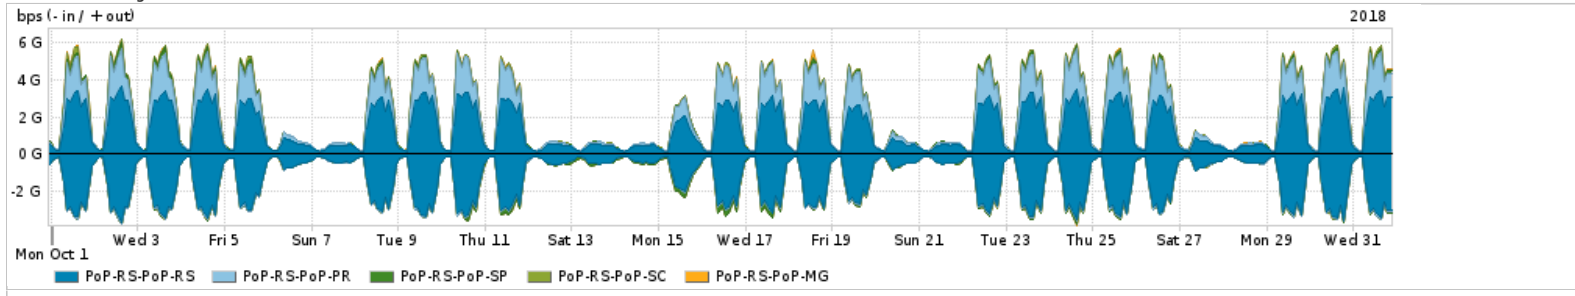

Interesse de tráfego do PoP-RS com os outros PoPs da RNP

Average | Max | PCT95

PROFILE	PROFILE	IN	OUT	TOTAL
☒ PoP-RS	PoP-RS	1.37 Gbps	1.37 Gbps	2.73 Gbps
☒ PoP-RS	PoP-PR	38.44 Mbps	719.66 Mbps	758.10 Mbps
☒ PoP-RS	PoP-SP	37.09 Mbps	54.65 Mbps	91.74 Mbps
☒ PoP-RS	PoP-SC	1.73 Mbps	48.87 Mbps	50.60 Mbps
☒ PoP-RS	PoP-MG	108.23 Kbps	7.13 Mbps	7.24 Mbps
☐ PoP-RS	PoP-DF	17.70 Kbps	5.49 Mbps	5.50 Mbps
☐ PoP-RS	PoP-RJ	123.60 Kbps	4.48 Mbps	4.61 Mbps
☐ PoP-RS	PoP-MA	0.00 bps	4.44 Mbps	4.44 Mbps
☐ PoP-RS	PoP-MS	27.85 Kbps	3.78 Mbps	3.81 Mbps