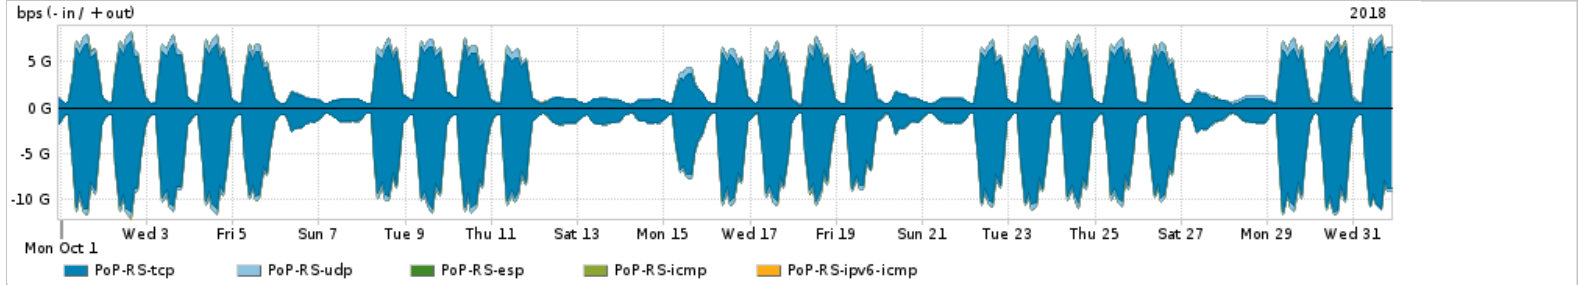

PROFILE	APPLICATION	IN	OUT	TOTAL
☒	PoP-RS	quit	188.10 Mbps	332.16 Mbps	520.26 Mbps
☒	PoP-RS	other TCP	30.53 Mbps	101.33 Mbps	131.86 Mbps
☒	PoP-RS	other UDP	23.80 Mbps	23.53 Mbps	47.33 Mbps
☐	PoP-RS	ssh	3.57 Mbps	16.99 Mbps	20.56 Mbps
☐	PoP-RS	smtp	3.80 Mbps	3.87 Mbps	7.68 Mbps
☐	PoP-RS	stun	2.46 Mbps	2.62 Mbps	5.08 Mbps
☐	PoP-RS	dns	2.73 Mbps	1.30 Mbps	4.03 Mbps
☐	PoP-RS	rsync	3.09 Mbps	44.03 Kbps	3.14 Mbps

Distribuição do tráfego do PoP-RS por protocolo

Average | Max | PCT95

	PROFILE	PROTOCOL	IN	OUT	TOTAL
☒	PoP-RS	tcp	4.42 Gbps	2.83 Gbps	7.24 Gbps
☒	PoP-RS	udp	218.09 Mbps	360.20 Mbps	578.29 Mbps
☒	PoP-RS	esp	383.65 Kbps	2.33 Mbps	2.71 Mbps
☒	PoP-RS	icmp	677.01 Kbps	933.63 Kbps	1.61 Mbps
☒	PoP-RS	ipv6-icmp	533.85 Kbps	279.01 Kbps	812.86 Kbps
☐	PoP-RS	gre	29.96 Kbps	9.97 Kbps	39.92 Kbps
☐	PoP-RS	ipv6	5.67 Kbps	2.88 Kbps	8.55 Kbps
☐	PoP-RS	sctp	80.00 bps	0.00 bps	80.00 bps
☐	PoP-RS	ipv6-nonxt	6.00 bps	0.00 bps	6.00 bps
☐	PoP-RS	egp	0.00 bps	0.00 bps	0.00 bps

For assistance with this product, please contact support at <https://support.arbornetworks.com>