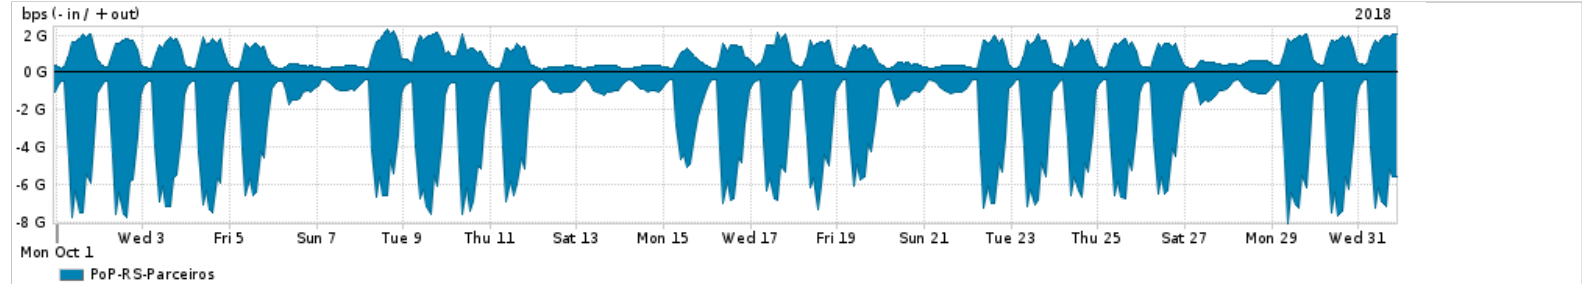

Utilização das trocas de tráfego comerciais no Brasil pelo PoP-RS

Average | Max | PCT95

PROFILE	PROFILE	IN	OUT	TOTAL
☒ PoP-RS	Parceiros	2.99 Gbps	885.93 Mbps	3.88 Gbps