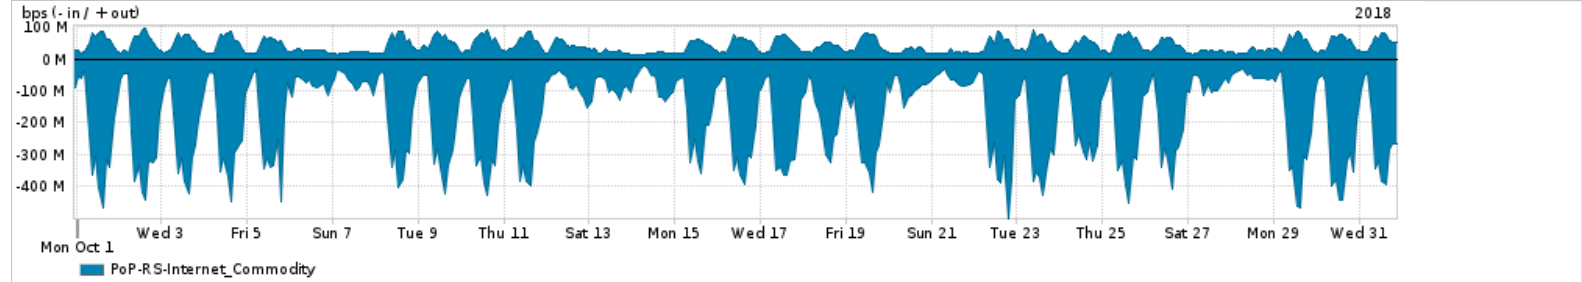

Os gráficos apresentados neste relatório de tráfego estão em formato stack, o que significa que seu valor é uma composição da soma dos componentes listados nas legendas localizadas logo abaixo dos gráficos. Os gráficos estão em "bps x tempo" e possuem dois eixos verticais, Out (positivo) e In (negativo).

A primeira coluna da tabela define o ponto de referência para entendimento dos valores de In e Out.
A contabilização do tráfego é sob o ponto de vista do AS da RNP, AS1916.

Legenda:

- PoP - Ponto de presença da RNP
- Parceiros - Provedores comerciais que a RNP mantém acordos de troca de tráfego
- Internet Acadêmica - Acesso às redes acadêmicas internacionais, serviço atualmente provido pela RedClara
- Internet commodity - Acesso pago à Internet global que é oferecido pela RNP aos seus clientes
- ASN - Número do sistema autônomo
- Profile - Objeto gerenciável definido arbitrariamente no PeakFlow através de diversos parâmetros (ex: bloco cidr, peer-as, as-path, bgp community, interface, etc)

Utilização do serviço de Internet Commodity pelo PoP-RS

Average | Max | PCT95

PROFILE	PROFILE	IN	OUT	TOTAL
<input checked="" type="checkbox"/> PoP-RS	Internet_Commodity	184.51 Mbps	40.43 Mbps	224.94 Mbps