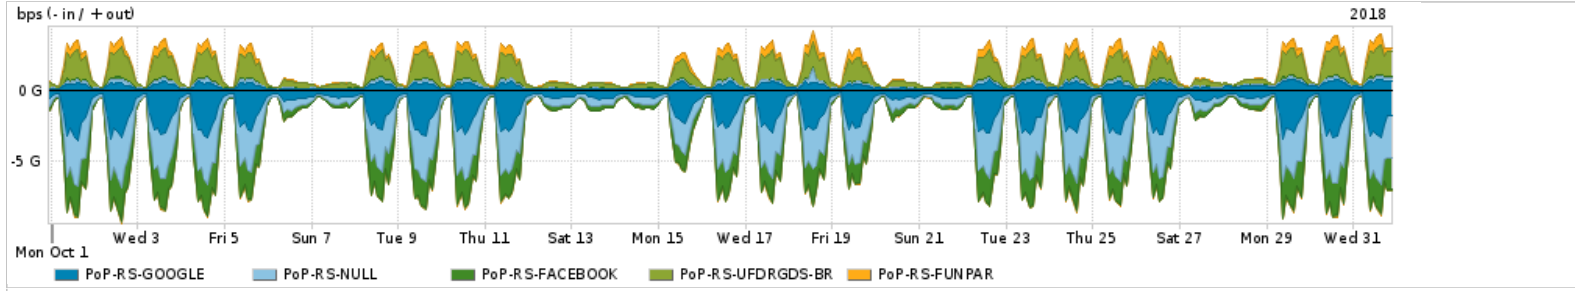

Os gráficos apresentados neste relatório de tráfego estão em formato stack, o que significa que seu valor é uma composição da soma dos componentes listados nas legendas localizadas logo abaixo dos gráficos. Os gráficos estão em "bps x tempo" e possuem dois eixos verticais, Out (positivo) e In (negativo).

A primeira coluna da tabela define o ponto de referência para entendimento dos valores de In e Out.
A contabilização do tráfego é sob o ponto de vista do AS da RNP, AS1916.

Legenda:

- PoP - Ponto de presença da RNP
- Parceiros - Provedores comerciais que a RNP mantém acordos de troca de tráfego
- Internet Acadêmica - Acesso às redes acadêmicas internacionais, serviço atualmente provido pela RedClara
- Internet commodity - Acesso pago à Internet global que é oferecido pela RNP aos seus clientes
- ASN - Número do sistema autônomo
- Profile - Objeto gerenciável definido arbitrariamente no PeakFlow através de diversos parâmetros (ex: bloco cidr, peer-as, as-path, bgp community, interface, etc)

Utilização das trocas de tráfego comerciais no Brasil pelo PoP-RS

Average | Max | PCT95

PROFILE	PROFILE	IN	OUT	TOTAL
<input checked="" type="checkbox"/> PoP-RS	Parceiros	2.99 Gbps	885.93 Mbps	3.88 Gbps

Utilização do serviço de Internet acadêmica internacional pelo PoP-RS

Average | Max | PCT95

PROFILE	PROFILE	IN	OUT	TOTAL
<input checked="" type="checkbox"/> PoP-RS	Internet_Academica	20.11 Mbps	13.78 Mbps	33.89 Mbps

Redes (AS's de origem) mais acessadas pelo PoP-RS

Average | Max | PCT95