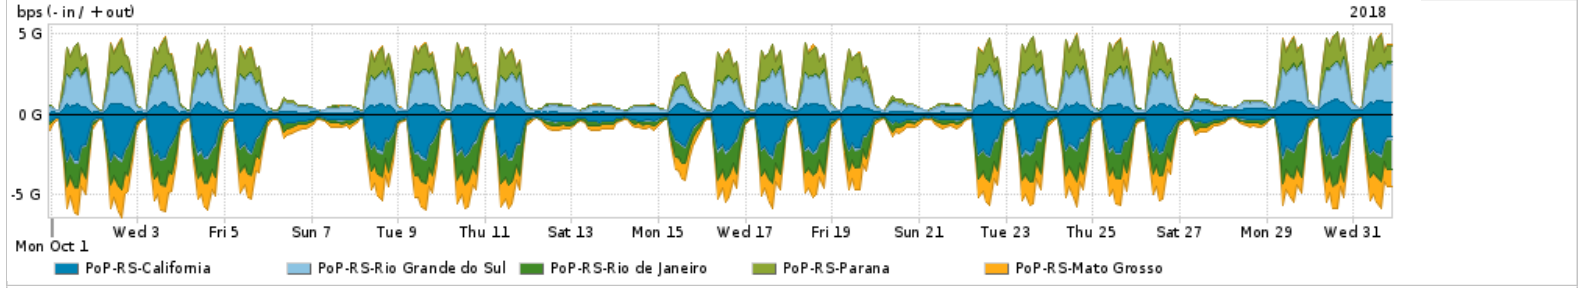

PROFILE	PROFILE	IN	OUT	TOTAL
☐	PoP-RS	PoP-GO	30.04 Kbps	3.68 Mbps	3.71 Mbps

Distribuição do tráfego do PoP-RS por estado, província ou similar

Average | Max | PCT95

	PROFILE	REGION	IN	OUT	TOTAL
☒	PoP-RS	California	1.03 Gbps	303.91 Mbps	1.33 Gbps
☒	PoP-RS	Rio Grande do Sul	60.04 Mbps	916.20 Mbps	976.24 Mbps
☒	PoP-RS	Rio de Janeiro	697.95 Mbps	52.77 Mbps	750.72 Mbps
☒	PoP-RS	Parana	25.09 Mbps	611.70 Mbps	636.79 Mbps
☒	PoP-RS	Mato Grosso	610.12 Mbps	23.59 Mbps	633.72 Mbps
☐	PoP-RS	Washington	186.05 Mbps	49.26 Mbps	235.30 Mbps
☐	PoP-RS	Sao Paulo	75.29 Mbps	111.25 Mbps	186.54 Mbps
☐	PoP-RS	Virginia	61.52 Mbps	69.59 Mbps	131.11 Mbps
☐	PoP-RS	Massachusetts	47.66 Mbps	6.68 Mbps	54.33 Mbps
☐	PoP-RS	Arizona	53.50 Mbps	408.84 Kbps	53.90 Mbps
☐	PoP-RS	Florida	14.86 Mbps	1.07 Mbps	15.92 Mbps
☐	PoP-RS	Texas	12.01 Mbps	2.74 Mbps	14.75 Mbps
☐	PoP-RS	Santa Catarina	3.79 Mbps	7.60 Mbps	11.40 Mbps
☐	PoP-RS	Nebraska	9.77 Mbps	1.21 Mbps	10.99 Mbps
☐	PoP-RS	Quebec	8.39 Mbps	2.03 Mbps	10.42 Mbps