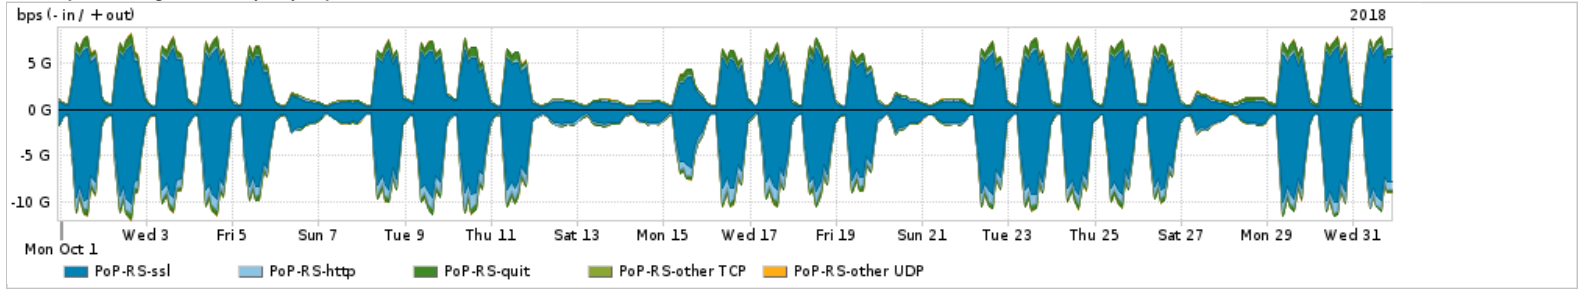

	PROFILE	PROFILE	IN	OUT	TOTAL
<input type="checkbox"/>	PoP-RS	PoP-GO	30.04 Kbps	3.68 Mbps	3.71 Mbps

Distribuição do tráfego do PoP-RS por estado, província ou similar

Average | Max | PCT95

	PROFILE	REGION	IN	OUT	TOTAL
<input checked="" type="checkbox"/>	PoP-RS	California	1.03 Gbps	303.91 Mbps	1.33 Gbps
<input checked="" type="checkbox"/>	PoP-RS	Rio Grande do Sul	60.04 Mbps	916.20 Mbps	976.24 Mbps
<input checked="" type="checkbox"/>	PoP-RS	Rio de Janeiro	697.95 Mbps	52.77 Mbps	750.72 Mbps
<input checked="" type="checkbox"/>	PoP-RS	Parana	25.09 Mbps	611.70 Mbps	636.79 Mbps
<input checked="" type="checkbox"/>	PoP-RS	Mato Grosso	610.12 Mbps	23.59 Mbps	633.72 Mbps
<input type="checkbox"/>	PoP-RS	Washington	186.05 Mbps	49.26 Mbps	235.30 Mbps
<input type="checkbox"/>	PoP-RS	Sao Paulo	75.29 Mbps	111.25 Mbps	186.54 Mbps
<input type="checkbox"/>	PoP-RS	Virginia	61.52 Mbps	69.59 Mbps	131.11 Mbps
<input type="checkbox"/>	PoP-RS	Massachusetts	47.66 Mbps	6.68 Mbps	54.33 Mbps
<input type="checkbox"/>	PoP-RS	Arizona	53.50 Mbps	408.84 Kbps	53.90 Mbps
<input type="checkbox"/>	PoP-RS	Florida	14.86 Mbps	1.07 Mbps	15.92 Mbps
<input type="checkbox"/>	PoP-RS	Texas	12.01 Mbps	2.74 Mbps	14.75 Mbps
<input type="checkbox"/>	PoP-RS	Santa Catarina	3.79 Mbps	7.60 Mbps	11.40 Mbps
<input type="checkbox"/>	PoP-RS	Nebraska	9.77 Mbps	1.21 Mbps	10.99 Mbps
<input type="checkbox"/>	PoP-RS	Quebec	8.39 Mbps	2.03 Mbps	10.42 Mbps

Distribuição do tráfego do PoP-RS por aplicação (análise em camada 3 e 4)

Average | Max | PCT95

	PROFILE	APPLICATION	IN	OUT	TOTAL
<input checked="" type="checkbox"/>	PoP-RS	ssl	3.91 Gbps	2.56 Gbps	6.47 Gbps
<input checked="" type="checkbox"/>	PoP-RS	http	466.20 Mbps	130.77 Mbps	596.97 Mbps