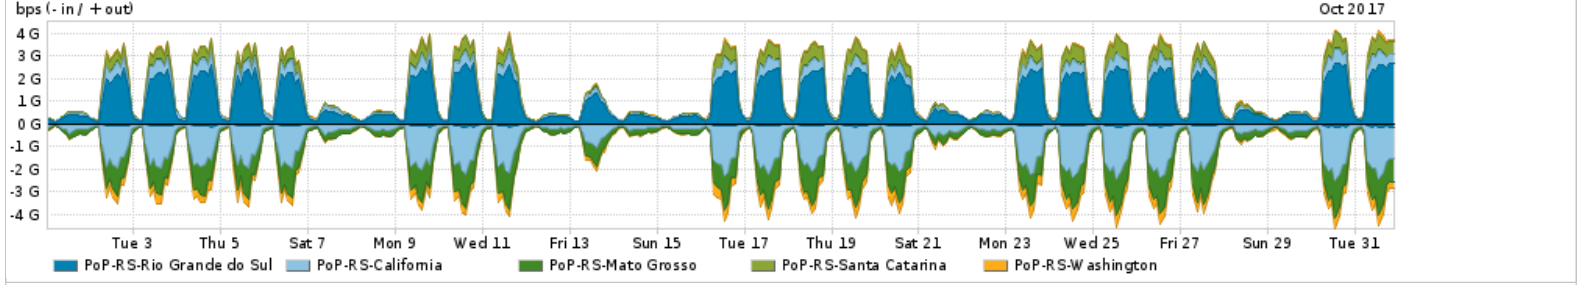

PROFILE	PROFILE	IN	OUT	TOTAL	
☐	PoP-RS	PoP-MA	3.00 bps	3.44 Mbps	3.44 Mbps

Distribuição do tráfego do PoP-RS por estado, província ou similar

Average | Max | PCT95

PROFILE	REGION	IN	OUT	TOTAL	
☒	PoP-RS	Rio Grande do Sul	52.03 Mbps	1.02 Gbps	1.07 Gbps
☒	PoP-RS	California	767.47 Mbps	217.96 Mbps	985.43 Mbps
☒	PoP-RS	Mato Grosso	538.69 Mbps	26.06 Mbps	564.75 Mbps
☒	PoP-RS	Santa Catarina	5.90 Mbps	235.63 Mbps	241.53 Mbps
☒	PoP-RS	Washington	164.81 Mbps	32.72 Mbps	197.53 Mbps
☐	PoP-RS	Sao Paulo	25.80 Mbps	125.54 Mbps	151.34 Mbps
☐	PoP-RS	Rio de Janeiro	86.36 Mbps	41.21 Mbps	127.58 Mbps
☐	PoP-RS	Massachusetts	68.58 Mbps	1.88 Mbps	70.46 Mbps
☐	PoP-RS	Distrito Federal	44.94 Mbps	8.33 Mbps	53.27 Mbps
☐	PoP-RS	Virginia	27.45 Mbps	13.86 Mbps	41.31 Mbps
☐	PoP-RS	Arizona	28.17 Mbps	788.21 Kbps	28.96 Mbps
☐	PoP-RS	Paraiba	431.31 Kbps	18.32 Mbps	18.76 Mbps
☐	PoP-RS	Noord-Holland	17.20 Mbps	1.16 Mbps	18.35 Mbps
☐	PoP-RS	Parana	12.06 Mbps	4.17 Mbps	16.23 Mbps
☐	PoP-RS	Texas	8.77 Mbps	2.48 Mbps	11.24 Mbps