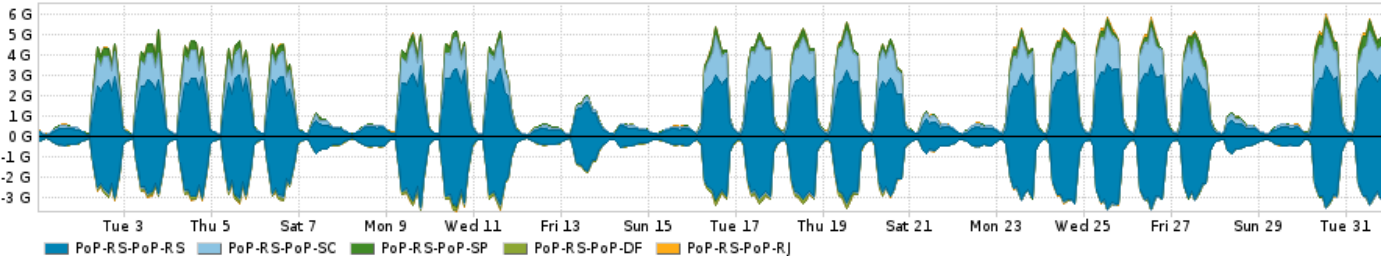

bps (- in / + out)

Oct 20 17

Average | Max | PCT95

PROFILE	AS NAME	ASN	IN	OUT	TOTAL	
<input checked="" type="checkbox"/>	PoP-RS	NULL	0	1.25 Gbps	119.56 Mbps	1.37 Gbps
<input checked="" type="checkbox"/>	PoP-RS	GOOGLE	15169	934.75 Mbps	182.03 Mbps	1.12 Gbps
<input checked="" type="checkbox"/>	PoP-RS	FACEBOOK	32934	829.01 Mbps	50.09 Mbps	879.11 Mbps
<input checked="" type="checkbox"/>	PoP-RS	UFDRGDS-BR	2716	32.91 Mbps	685.97 Mbps	718.88 Mbps
<input checked="" type="checkbox"/>	PoP-RS	UFDC-BR	10715	5.39 Mbps	227.41 Mbps	232.80 Mbps
<input type="checkbox"/>	PoP-RS	UFDRGDS-BR	19200	7.25 Mbps	168.47 Mbps	175.72 Mbps
<input type="checkbox"/>	PoP-RS	PONTIFICIA	28623	4.65 Mbps	139.92 Mbps	144.56 Mbps
<input type="checkbox"/>	PoP-RS	MICROSOFTEU	8068	117.38 Mbps	22.41 Mbps	139.80 Mbps
<input type="checkbox"/>	PoP-RS	UFDC-BR	263300	4.68 Mbps	127.25 Mbps	131.93 Mbps
<input type="checkbox"/>	PoP-RS	AAVU-BR	19611	2.61 Mbps	110.95 Mbps	113.56 Mbps

Interesse de tráfego do PoP-RS com os outros PoPs da RNP

bps (- in / + out)

Oct 20 17

Average | Max | PCT95

PROFILE	PROFILE	IN	OUT	TOTAL	
<input checked="" type="checkbox"/>	PoP-RS	PoP-RS	1.25 Gbps	1.25 Gbps	2.51 Gbps
<input checked="" type="checkbox"/>	PoP-RS	PoP-SC	15.65 Mbps	574.85 Mbps	590.50 Mbps
<input checked="" type="checkbox"/>	PoP-RS	PoP-SP	4.13 Mbps	146.04 Mbps	150.17 Mbps
<input checked="" type="checkbox"/>	PoP-RS	PoP-DF	41.46 Mbps	9.90 Mbps	51.35 Mbps
<input checked="" type="checkbox"/>	PoP-RS	PoP-RJ	5.49 Mbps	17.33 Mbps	22.82 Mbps
<input type="checkbox"/>	PoP-RS	PoP-PR	14.66 Mbps	4.94 Mbps	19.59 Mbps
<input type="checkbox"/>	PoP-RS	PoP-PB	364.98 Kbps	15.12 Mbps	15.48 Mbps
<input type="checkbox"/>	PoP-RS	PoP-MS	63.31 Kbps	5.34 Mbps	5.40 Mbps
<input type="checkbox"/>	PoP-RS	PoP-PE	149.13 Kbps	3.87 Mbps	4.02 Mbps