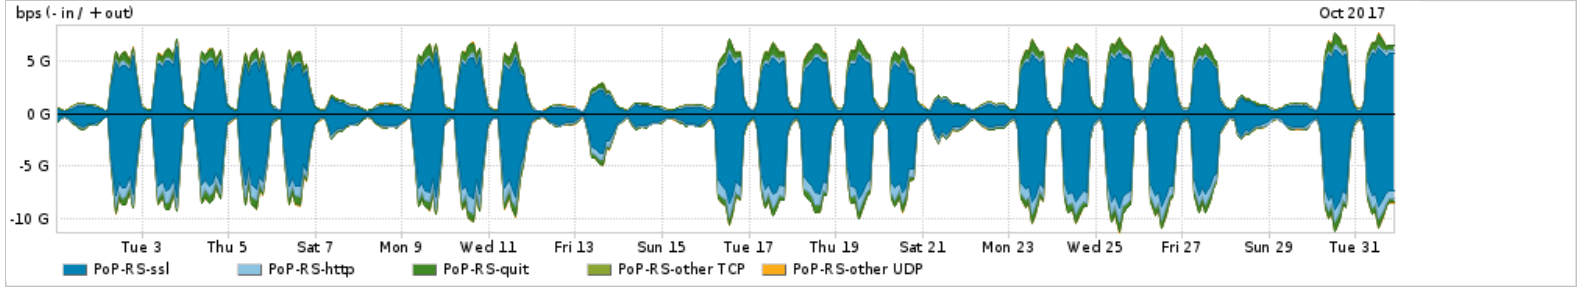

PROFILE	PROFILE	IN	OUT	TOTAL	
<input type="checkbox"/>	PoP-RS	PoP-MA	3.00 bps	3.44 Mbps	3.44 Mbps

Distribuição do tráfego do PoP-RS por estado, província ou similar

Average | Max | PCT95

PROFILE	REGION	IN	OUT	TOTAL	
<input checked="" type="checkbox"/>	PoP-RS	Rio Grande do Sul	52.03 Mbps	1.02 Gbps	1.07 Gbps
<input checked="" type="checkbox"/>	PoP-RS	California	767.47 Mbps	217.96 Mbps	985.43 Mbps
<input checked="" type="checkbox"/>	PoP-RS	Mato Grosso	538.69 Mbps	26.06 Mbps	564.75 Mbps
<input checked="" type="checkbox"/>	PoP-RS	Santa Catarina	5.90 Mbps	235.63 Mbps	241.53 Mbps
<input checked="" type="checkbox"/>	PoP-RS	Washington	164.81 Mbps	32.72 Mbps	197.53 Mbps
<input type="checkbox"/>	PoP-RS	Sao Paulo	25.80 Mbps	125.54 Mbps	151.34 Mbps
<input type="checkbox"/>	PoP-RS	Rio de Janeiro	86.36 Mbps	41.21 Mbps	127.58 Mbps
<input type="checkbox"/>	PoP-RS	Massachusetts	68.58 Mbps	1.88 Mbps	70.46 Mbps
<input type="checkbox"/>	PoP-RS	Distrito Federal	44.94 Mbps	8.33 Mbps	53.27 Mbps
<input type="checkbox"/>	PoP-RS	Virginia	27.45 Mbps	13.86 Mbps	41.31 Mbps
<input type="checkbox"/>	PoP-RS	Arizona	28.17 Mbps	788.21 Kbps	28.96 Mbps
<input type="checkbox"/>	PoP-RS	Paraiba	431.31 Kbps	18.32 Mbps	18.76 Mbps
<input type="checkbox"/>	PoP-RS	Noord-Holland	17.20 Mbps	1.16 Mbps	18.35 Mbps
<input type="checkbox"/>	PoP-RS	Parana	12.06 Mbps	4.17 Mbps	16.23 Mbps
<input type="checkbox"/>	PoP-RS	Texas	8.77 Mbps	2.48 Mbps	11.24 Mbps

Distribuição do tráfego do PoP-RS por aplicação (análise em camada 3 e 4)

Average | Max | PCT95

PROFILE	APPLICATION	IN	OUT	TOTAL	
<input checked="" type="checkbox"/>	PoP-RS	ssl	3.24 Gbps	2.18 Gbps	5.42 Gbps
<input checked="" type="checkbox"/>	PoP-RS	http	480.35 Mbps	155.38 Mbps	635.74 Mbps