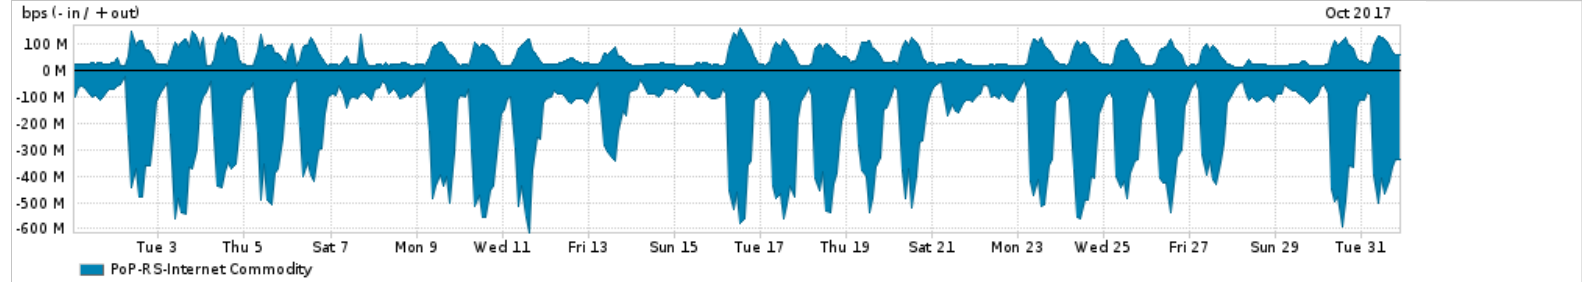

Os gráficos apresentados neste relatório de tráfego estão em formato stack, o que significa que seu valor é uma composição da soma dos componentes listados nas legendas localizadas logo abaixo dos gráficos. Os gráficos estão em "bps x tempo" e possuem dois eixos verticais, Out (positivo) e In (negativo).

A primeira coluna da tabela define o ponto de referência para entendimento dos valores de In e Out.

A contabilização do tráfego é sob o ponto de vista do AS da RNP, AS1916.

Legenda:

PoP - Ponto de presença da RNP

ASN - Número do sistema autônomo

Profile - Objeto gerenciável definido arbitrariamente no Peakflow através de diversos parâmetros (ex: bloco cidr, peer-as, as-path, bgp community, interface, etc)

Utilização do serviço de Internet Commodity pelo PoP-RS

Average | Max | PCT95

PROFILE	PROFILE	IN	OUT	TOTAL	
X	PoP-RS	Internet Commodity	221.72 Mbps	53.83 Mbps	275.56 Mbps

Utilização das trocas de tráfego comerciais no Brasil pelo PoP-RS

Average | Max | PCT95

PROFILE	PROFILE	IN	OUT	TOTAL	
X	PoP-RS	Parceiros	2.45 Gbps	632.34 Mbps	3.09 Gbps