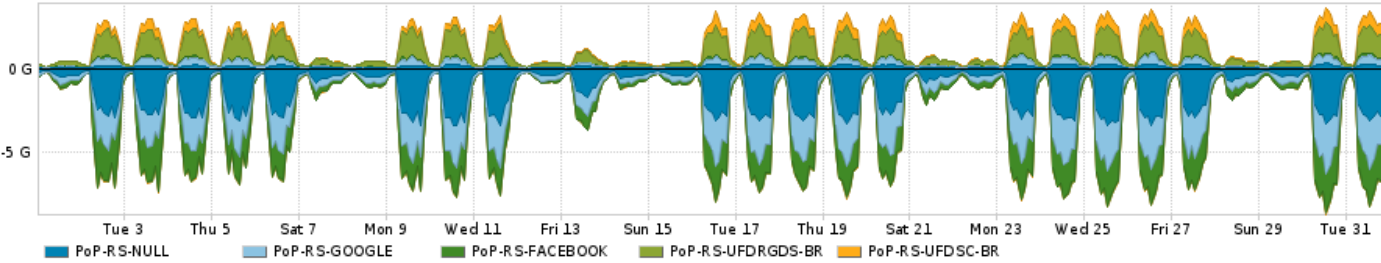

Average | Max | PCT95

PROFILE	PROFILE	IN	OUT	TOTAL	
X	PoP-RS	Internet Commodity	221.72 Mbps	53.83 Mbps	275.56 Mbps

Utilização das trocas de tráfego comerciais no Brasil pelo PoP-RS

Average | Max | PCT95

PROFILE	PROFILE	IN	OUT	TOTAL	
X	PoP-RS	Parceiros	2.45 Gbps	632.34 Mbps	3.09 Gbps

Utilização do serviço de Internet acadêmica internacional pelo PoP-RS

Average | Max | PCT95

PROFILE	PROFILE	IN	OUT	TOTAL	
X	PoP-RS	Internet Academica	21.68 Mbps	3.59 Mbps	25.27 Mbps

Redes (AS's de origem) mais acessadas pelo PoP-RS

bps (- in / + out)

Oct 20 17

Average | Max | PCT95

PROFILE	AS NAME	ASN	IN	OUT	TOTAL	
<input checked="" type="checkbox"/>	PoP-RS	NULL	0	1.25 Gbps	119.56 Mbps	1.37 Gbps
<input checked="" type="checkbox"/>	PoP-RS	GOOGLE	15169	934.75 Mbps	182.03 Mbps	1.12 Gbps
<input checked="" type="checkbox"/>	PoP-RS	FACEBOOK	32934	829.01 Mbps	50.09 Mbps	879.11 Mbps
<input checked="" type="checkbox"/>	PoP-RS	UFDRGDS-BR	2716	32.91 Mbps	685.97 Mbps	718.88 Mbps
<input checked="" type="checkbox"/>	PoP-RS	UFDC-BR	10715	5.39 Mbps	227.41 Mbps	232.80 Mbps
<input type="checkbox"/>	PoP-RS	UFDRGDS-BR	19200	7.25 Mbps	168.47 Mbps	175.72 Mbps
<input type="checkbox"/>	PoP-RS	PONTIFICIA	28623	4.65 Mbps	139.92 Mbps	144.56 Mbps
<input type="checkbox"/>	PoP-RS	MICROSOFTEU	8068	117.38 Mbps	22.41 Mbps	139.80 Mbps
<input type="checkbox"/>	PoP-RS	UFDC-BR	263300	4.68 Mbps	127.25 Mbps	131.93 Mbps
<input type="checkbox"/>	PoP-RS	AAVU-BR	19611	2.61 Mbps	110.95 Mbps	113.56 Mbps