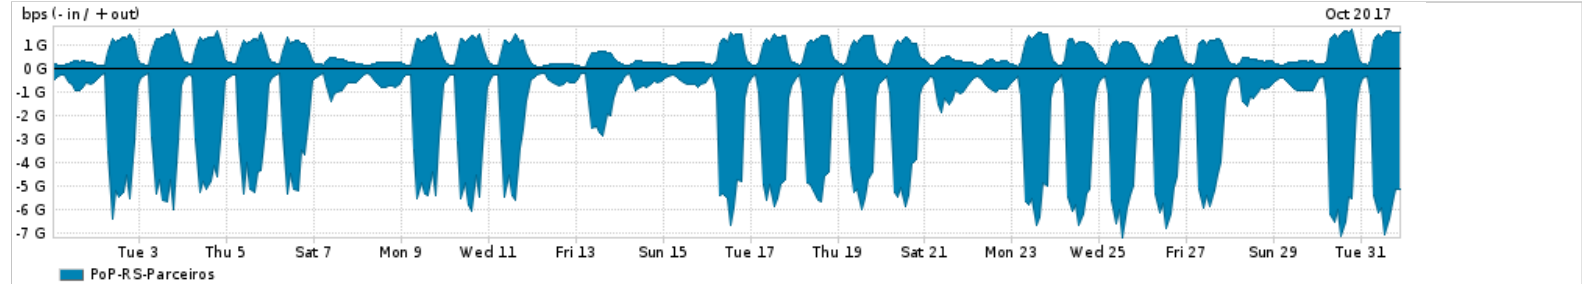

Os gráficos apresentados neste relatório de tráfego estão em formato stack, o que significa que seu valor é uma composição da soma dos componentes listados nas legendas localizadas logo abaixo dos gráficos. Os gráficos estão em "bps x tempo" e possuem dois eixos verticais, Out (positivo) e In (negativo).

ASN - Número do sistema autônomo

Profile - Objeto gerenciável definido arbitrariamente no Peakflow através de diversos parâmetros (ex: bloco cidr, peer-as, as-path, bgp community, interface, etc)

Utilização do serviço de Internet Commodity pelo PoP-RS

Average | Max | PCT95

PROFILE	PROFILE	IN	OUT	TOTAL	
X	PoP-RS	Internet Commodity	221.72 Mbps	53.83 Mbps	275.56 Mbps

Utilização das trocas de tráfego comerciais no Brasil pelo PoP-RS

Average | Max | PCT95

PROFILE	PROFILE	IN	OUT	TOTAL	
X	PoP-RS	Parceiros	2.45 Gbps	632.34 Mbps	3.09 Gbps