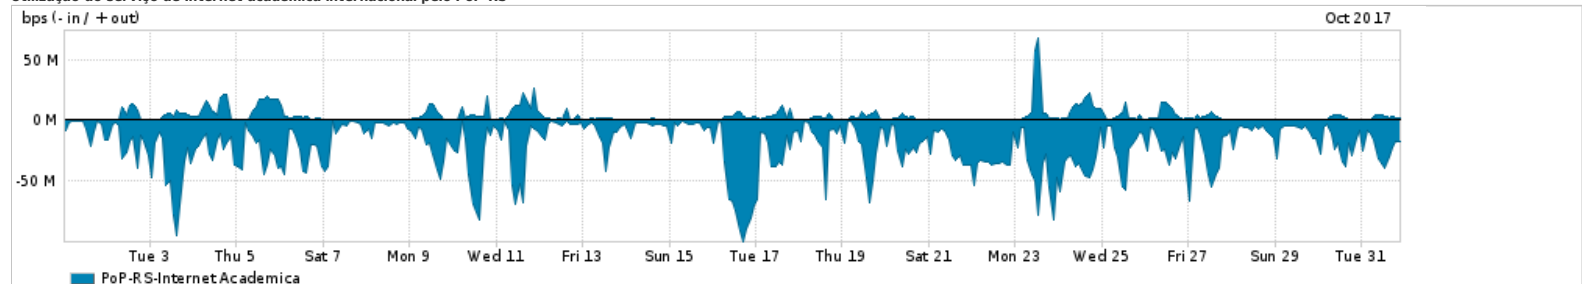

Utilização do serviço de Internet acadêmica internacional pelo PoP-RS

Average | Max | PCT95

PROFILE	PROFILE	IN	OUT	TOTAL	
X	PoP-RS	Internet Academica	21.68 Mbps	3.59 Mbps	25.27 Mbps