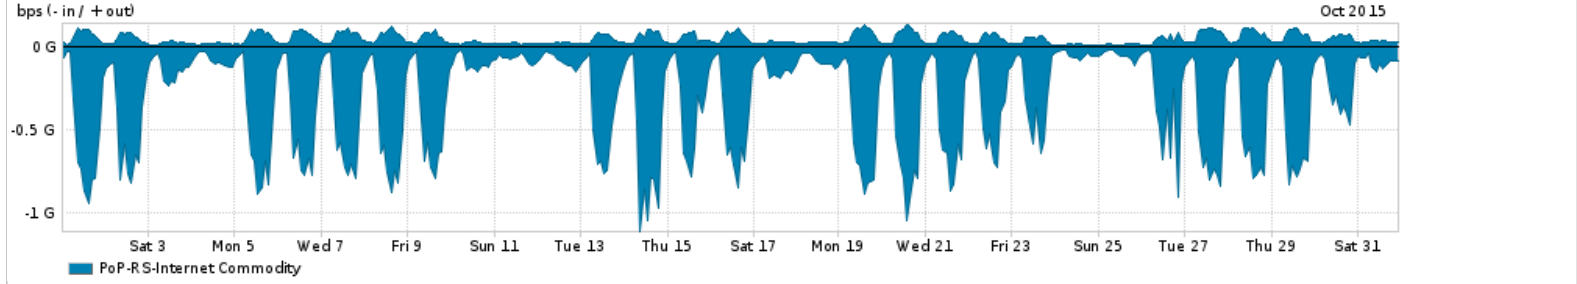

Os gráficos apresentados neste relatório de tráfego estão em formato stack, o que significa que seu valor é uma composição da soma dos componentes listados nas legendas localizadas logo abaixo dos gráficos. Os gráficos estão em "bps x tempo" e possuem dois eixos verticais, Out (positivo) e In (negativo).
 A primeira coluna da tabela define o ponto de referência para entendimento dos valores de In e Out.
 A contabilização do tráfego é sob o ponto de vista do AS da RNP, AS1916.

- Legenda:
- PoP - Ponto de presença da RNP
 - Parceiros - Provedores comerciais que a RNP mantém acordos de troca de tráfego
 - Internet Acadêmica - Acesso às redes acadêmicas internacionais, serviço atualmente provido pela RedClara
 - Internet commodity - Acesso pago à Internet global que é oferecido pela RNP aos seus clientes
 - ASN - Número do sistema autônomo
 - Profile - Objeto gerenciável definido arbitrariamente no Peakflow através de diversos parâmetros (ex: bloco cidr, peer-as, as-path, bgp community, interface, etc)

Utilização do serviço de Internet Commodity pelo PoP-RS

Average | Max | PCT95

PROFILE	PROFILE	IN	OUT	TOTAL	
<input type="checkbox"/>	PoP-RS	Internet Commodity	317.14 Mbps	48.08 Mbps	365.21 Mbps

Utilização das trocas de tráfego comerciais no Brasil pelo PoP-RS