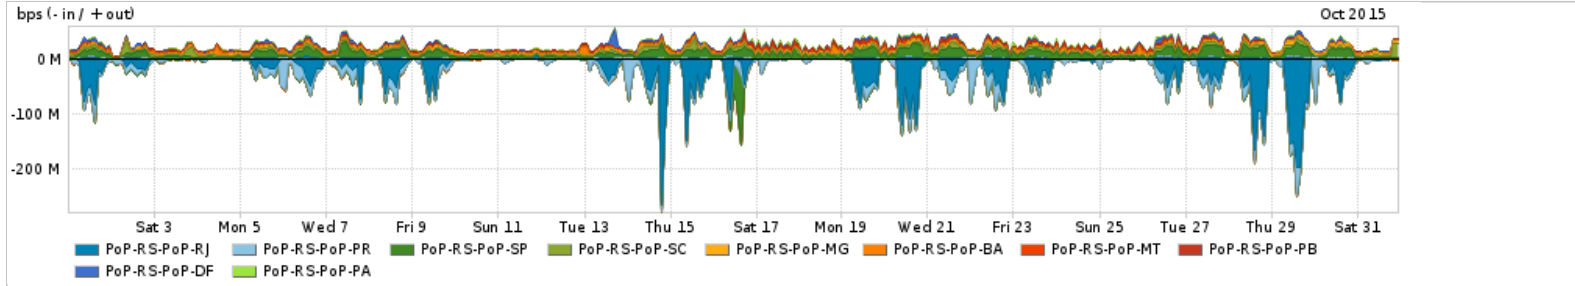

PROFILE	PROFILE	IN	OUT	TOTAL	
<input type="checkbox"/>	PoP-RS	Internet Acadêmica	16.75 Mbps	1.58 Mbps	18.33 Mbps

Redes (AS's de origem) mais acessadas pelo PoP-RS

Average | Max | PCT95

PROFILE	AS NAME	ASN	IN	OUT	TOTAL	
<input type="checkbox"/>	PoP-RS	GOOGLE	15169	497.42 Mbps	73.36 Mbps	570.77 Mbps
<input type="checkbox"/>	PoP-RS	FACEBOOK	32934	109.00 Mbps	17.26 Mbps	126.25 Mbps
<input type="checkbox"/>	PoP-RS	AKAMAI-ASN1	20940	116.68 Mbps	3.64 Mbps	120.32 Mbps
<input type="checkbox"/>	PoP-RS	Microsoft-MSN-AS	8075	33.83 Mbps	28.15 Mbps	61.98 Mbps
<input type="checkbox"/>	PoP-RS	AMAZON-02	16509	46.10 Mbps	10.48 Mbps	56.59 Mbps
<input type="checkbox"/>	PoP-RS	NULL	0	19.38 Mbps	19.04 Mbps	38.43 Mbps
<input type="checkbox"/>	PoP-RS	MICROSOFTEU	8068	30.64 Mbps	811.61 Kbps	31.45 Mbps
<input type="checkbox"/>	PoP-RS	DROPBOX	19679	16.56 Mbps	8.34 Mbps	24.90 Mbps
<input type="checkbox"/>	PoP-RS	GCEPSABR	28604	23.52 Mbps	1.31 Mbps	24.83 Mbps
<input type="checkbox"/>	PoP-RS	EDGECAST	15133	22.97 Mbps	756.06 Kbps	23.72 Mbps

Interesse de tráfego do PoP-RS com os outros PoPs da RNP

Average | Max | PCT95

PROFILE	PROFILE	IN	OUT	TOTAL	
<input type="checkbox"/>	PoP-RS	PoP-RJ	17.62 Mbps	501.01 Kbps	18.12 Mbps
<input type="checkbox"/>	PoP-RS	PoP-PR	9.11 Mbps	536.49 Kbps	9.64 Mbps
<input type="checkbox"/>	PoP-RS	PoP-SP	1.17 Mbps	8.19 Mbps	9.36 Mbps
<input type="checkbox"/>	PoP-RS	PoP-SC	21.89 Kbps	3.99 Mbps	4.01 Mbps
<input type="checkbox"/>	PoP-RS	PoP-MG	109.00 bps	2.41 Mbps	2.41 Mbps
<input type="checkbox"/>	PoP-RS	PoP-BA	334.06 Kbps	2.01 Mbps	2.35 Mbps
<input type="checkbox"/>	PoP-RS	PoP-MT	0.00 bps	2.02 Mbps	2.02 Mbps
<input type="checkbox"/>	PoP-RS	PoP-PB	10.00 bps	1.93 Mbps	1.93 Mbps
<input type="checkbox"/>	PoP-RS	PoP-DF	9.00 bps	1.50 Mbps	1.50 Mbps