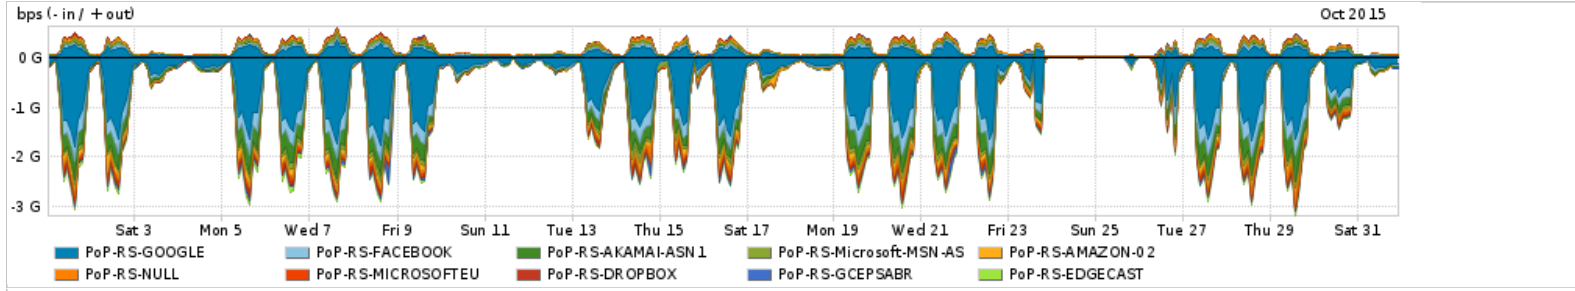

Os gráficos apresentados neste relatório de tráfego estão em formato stack, o que significa que seu valor é uma composição da soma dos componentes listados nas legendas localizadas logo abaixo dos gráficos. Os gráficos estão em "bps x tempo" e possuem dois eixos verticais, Out (positivo) e In (negativo).
 A primeira coluna da tabela define o ponto de referência para entendimento dos valores de In e Out.
 A contabilização do tráfego é sob o ponto de vista do AS da RNP, AS1916.

Utilização do serviço de Internet Commodity pelo PoP-RS

Average | Max | PCT95

PROFILE	PROFILE	IN	OUT	TOTAL	
<input type="checkbox"/>	PoP-RS	Internet Commodity	317.14 Mbps	48.08 Mbps	365.21 Mbps

Utilização das trocas de tráfego comerciais no Brasil pelo PoP-RS

Average | Max | PCT95

PROFILE	PROFILE	IN	OUT	TOTAL	
<input type="checkbox"/>	PoP-RS	Parceiros	1.00 Gbps	217.51 Mbps	1.22 Gbps

Utilização do serviço de Internet acadêmica internacional pelo PoP-RS

Average | Max | PCT95

PROFILE	PROFILE	IN	OUT	TOTAL	
<input type="checkbox"/>	PoP-RS	Internet Acadêmica	16.75 Mbps	1.58 Mbps	18.33 Mbps

Redes (AS's de origem) mais acessadas pelo PoP-RS

Average | Max | PCT95

PROFILE	AS NAME	ASN	IN	OUT	TOTAL	
<input type="checkbox"/>	PoP-RS	GOOGLE	15169	497.42 Mbps	73.36 Mbps	570.77 Mbps
<input type="checkbox"/>	PoP-RS	FACEBOOK	32934	109.00 Mbps	17.26 Mbps	126.25 Mbps
<input type="checkbox"/>	PoP-RS	AKAMAI-ASN1	20940	116.68 Mbps	3.64 Mbps	120.32 Mbps
<input type="checkbox"/>	PoP-RS	Microsoft-MSN-AS	8075	33.83 Mbps	28.15 Mbps	61.98 Mbps
<input type="checkbox"/>	PoP-RS	AMAZON-02	16509	46.10 Mbps	10.48 Mbps	56.59 Mbps
<input type="checkbox"/>	PoP-RS	NULL	0	19.38 Mbps	19.04 Mbps	38.43 Mbps
<input type="checkbox"/>	PoP-RS	MICROSOFTEU	8068	30.64 Mbps	811.61 Kbps	31.45 Mbps
<input type="checkbox"/>	PoP-RS	DROPBOX	19679	16.56 Mbps	8.34 Mbps	24.90 Mbps
<input type="checkbox"/>	PoP-RS	GCEPSABR	28604	23.52 Mbps	1.31 Mbps	24.83 Mbps
<input type="checkbox"/>	PoP-RS	EDGECAST	15133	22.97 Mbps	756.06 Kbps	23.72 Mbps