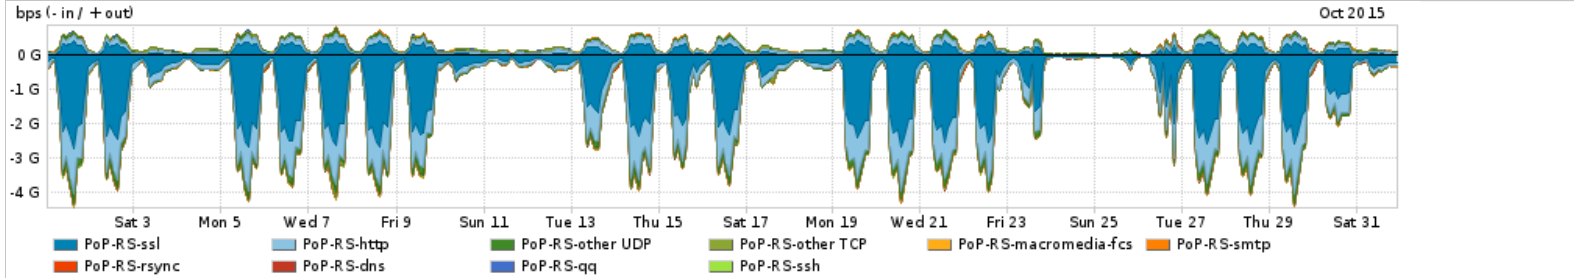

PROFILE	PROFILE	IN	OUT	TOTAL
<input type="checkbox"/>	PoP-RS	PoP-PA	0.00 bps	1.43 Mbps

Distribuição do tráfego do PoP-RS por estado, província ou similar

Average | Max | PCT95

PROFILE	REGION	IN	OUT	TOTAL
<input type="checkbox"/>	PoP-RS	California	584.03 Mbps	84.46 Mbps
<input type="checkbox"/>	PoP-RS	Massachusetts	132.79 Mbps	5.40 Mbps
<input type="checkbox"/>	PoP-RS	Washington	49.80 Mbps	13.59 Mbps
<input type="checkbox"/>	PoP-RS	Sao Paulo	7.24 Mbps	21.42 Mbps
<input type="checkbox"/>	PoP-RS	Virginia	16.57 Mbps	7.34 Mbps
<input type="checkbox"/>	PoP-RS	Arizona	19.52 Mbps	653.62 Kbps
<input type="checkbox"/>	PoP-RS	Texas	12.85 Mbps	3.22 Mbps
<input type="checkbox"/>	PoP-RS	Colorado	14.72 Mbps	445.47 Kbps
<input type="checkbox"/>	PoP-RS	District of Columbia	13.03 Mbps	726.54 Kbps
<input type="checkbox"/>	PoP-RS	Quebec	7.55 Mbps	776.21 Kbps
<input type="checkbox"/>	PoP-RS	Florida	6.90 Mbps	824.67 Kbps
<input type="checkbox"/>	PoP-RS	Rio Grande do Sul	2.69 Mbps	4.85 Mbps
<input type="checkbox"/>	PoP-RS	Delaware	4.86 Mbps	1.24 Mbps
<input type="checkbox"/>	PoP-RS	Rio de Janeiro	1.72 Mbps	3.07 Mbps
<input type="checkbox"/>	PoP-RS	Ontario	3.90 Mbps	298.57 Kbps

Distribuição do tráfego do PoP-RS por aplicação (análise em camada 3 e 4)

Average | Max | PCT95

PROFILE	APPLICATION	IN	OUT	TOTAL
<input type="checkbox"/>	PoP-RS	ssl	830.51 Mbps	126.87 Mbps
<input type="checkbox"/>	PoP-RS	http	419.37 Mbps	94.82 Mbps