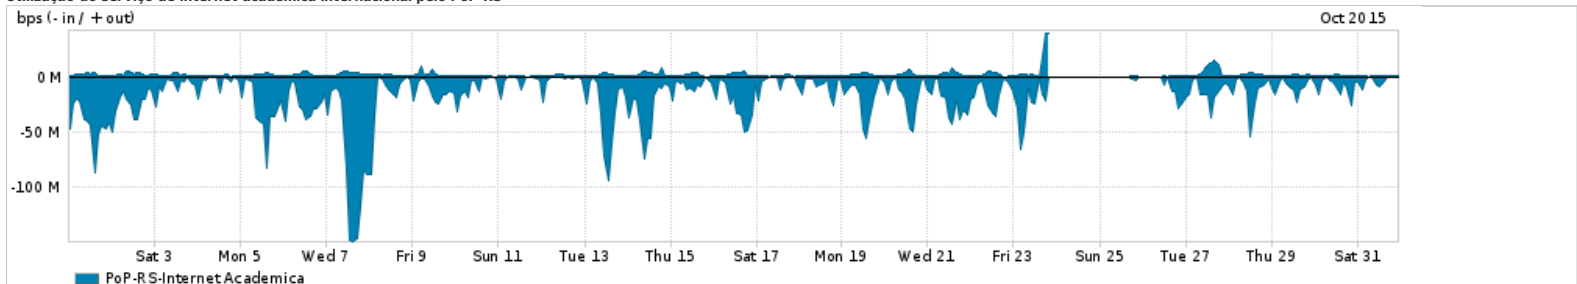

Utilização do serviço de Internet acadêmica internacional pelo PoP-RS

Average | Max | PCT95

PROFILE	PROFILE	IN	OUT	TOTAL	
☐	PoP-RS	Internet Acadêmica	16.75 Mbps	1.58 Mbps	18.33 Mbps