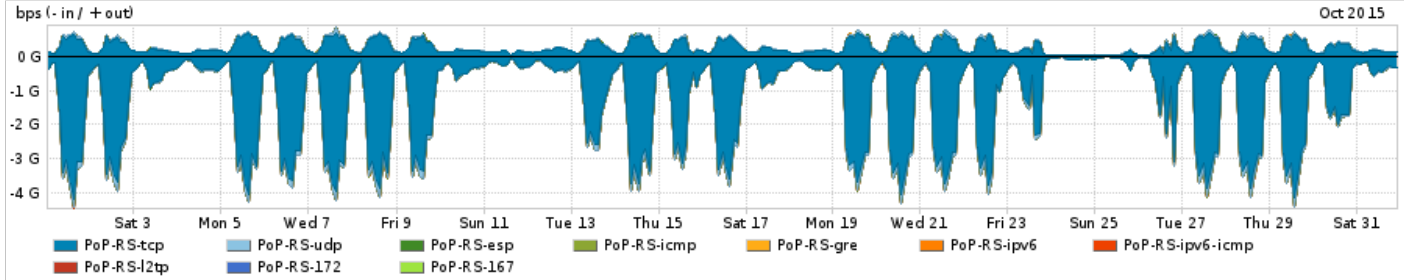

Distribuição do tráfego do PoP-RS por aplicação (análise em camada 3 e 4)

Average | Max | PCT95

PROFILE	APPLICATION	IN	OUT	TOTAL
<input type="checkbox"/>	PoP-RS	ssl	830.51 Mbps	126.87 Mbps
<input type="checkbox"/>	PoP-RS	http	419.37 Mbps	94.82 Mbps

PROFILE	APPLICATION	IN	OUT	TOTAL	
<input type="checkbox"/>	PoP-RS	other UDP	69.75 Mbps	23.54 Mbps	93.28 Mbps
<input type="checkbox"/>	PoP-RS	other TCP	19.36 Mbps	34.95 Mbps	54.31 Mbps
<input type="checkbox"/>	PoP-RS	macromedia-fcs	12.36 Mbps	2.66 Mbps	15.03 Mbps
<input type="checkbox"/>	PoP-RS	smtp	5.35 Mbps	4.21 Mbps	9.56 Mbps
<input type="checkbox"/>	PoP-RS	rsync	3.59 Mbps	61.52 Kbps	3.65 Mbps
<input type="checkbox"/>	PoP-RS	dns	2.02 Mbps	1.30 Mbps	3.32 Mbps
<input type="checkbox"/>	PoP-RS	qq	391.20 Kbps	2.68 Mbps	3.07 Mbps
<input type="checkbox"/>	PoP-RS	ssh	1.77 Mbps	986.35 Kbps	2.75 Mbps

Distribuição do tráfego do PoP-RS por protocolo

Average | Max | PCT95

PROFILE	PROTOCOL	IN	OUT	TOTAL	
<input type="checkbox"/>	PoP-RS	tcp	1.29 Gbps	269.62 Mbps	1.56 Gbps
<input type="checkbox"/>	PoP-RS	udp	72.50 Mbps	28.11 Mbps	100.61 Mbps
<input type="checkbox"/>	PoP-RS	esp	228.55 Kbps	1.28 Mbps	1.51 Mbps
<input type="checkbox"/>	PoP-RS	icmp	409.48 Kbps	294.97 Kbps	704.45 Kbps
<input type="checkbox"/>	PoP-RS	gre	15.71 Kbps	78.62 Kbps	94.32 Kbps
<input type="checkbox"/>	PoP-RS	ipv6	14.30 Kbps	2.76 Kbps	17.06 Kbps
<input type="checkbox"/>	PoP-RS	ipv6-icmp	8.84 Kbps	206.00 bps	9.04 Kbps
<input type="checkbox"/>	PoP-RS	l2tp	10.00 bps	0.00 bps	10.00 bps
<input type="checkbox"/>	PoP-RS	167	0.00 bps	5.00 bps	5.00 bps
<input type="checkbox"/>	PoP-RS	172	0.00 bps	5.00 bps	5.00 bps