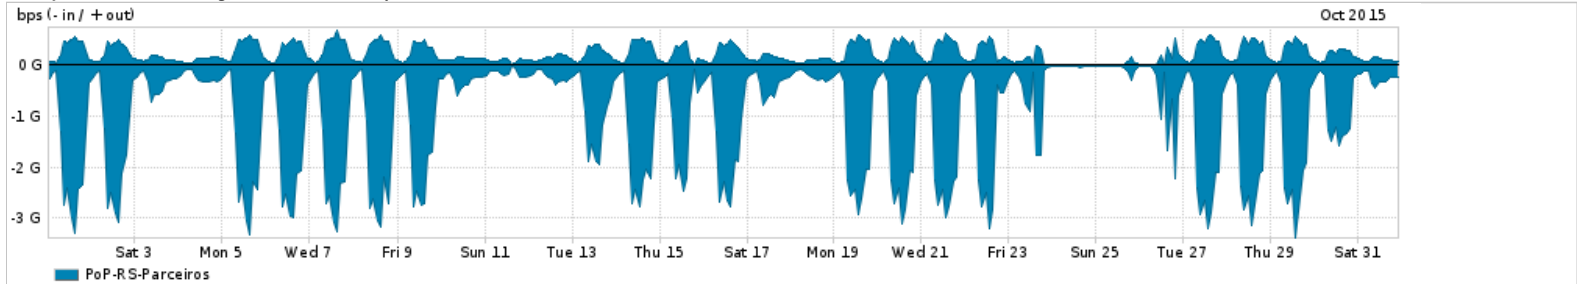

Os gráficos apresentados neste relatório de tráfego estão em formato stack, o que significa que seu valor é uma composição da soma dos componentes listados nas legendas localizadas logo abaixo dos gráficos. Os gráficos estão em "bps x tempo" e possuem dois eixos verticais, Out (positivo) e In (negativo).
 A primeira coluna da tabela define o ponto de referência para entendimento dos valores de In e Out.
 A contabilização do tráfego é sob o ponto de vista do AS da RNP, AS1916.

- Legenda:
- PoP - Ponto de presença da RNP
 - Parceiros - Provedores comerciais que a RNP mantém acordos de troca de tráfego
 - Internet Acadêmica - Acesso às redes acadêmicas internacionais, serviço atualmente provido pela RedClara
 - Internet commodity - Acesso pago à Internet global que é oferecido pela RNP aos seus clientes
 - ASN - Número do sistema autônomo
 - Profile - Objeto gerenciável definido arbitrariamente no Peakflow através de diversos parâmetros (ex: bloco cidr, peer-as, as-path, bgp community, interface, etc)

Utilização do serviço de Internet Commodity pelo PoP-RS

Average | Max | PCT95

PROFILE	PROFILE	IN	OUT	TOTAL	
<input type="checkbox"/>	PoP-RS	Internet Commodity	317.14 Mbps	48.08 Mbps	365.21 Mbps

Utilização das trocas de tráfego comerciais no Brasil pelo PoP-RS