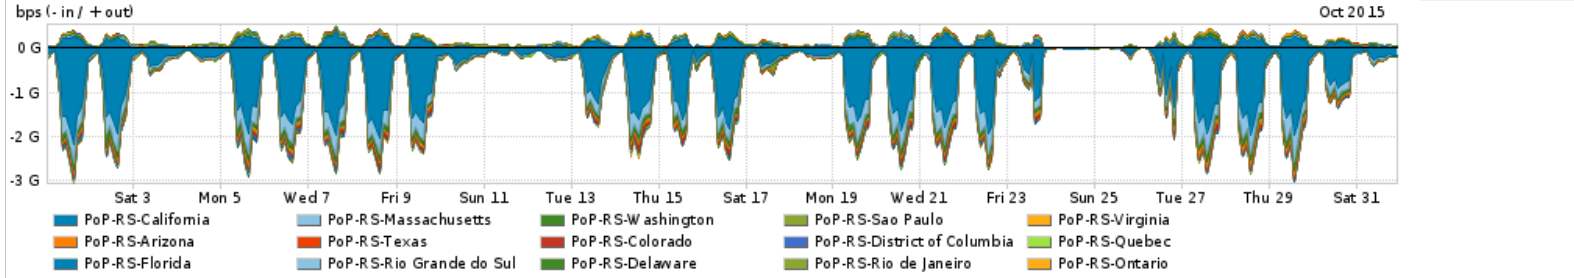

Interesse de tráfego do PoP-RS com os outros PoPs da RNP

Average | Max | PCT95

PROFILE	PROFILE	IN	OUT	TOTAL	
<input type="checkbox"/>	PoP-RS	PoP-RJ	17.62 Mbps	501.01 Kbps	18.12 Mbps
<input type="checkbox"/>	PoP-RS	PoP-PR	9.11 Mbps	536.49 Kbps	9.64 Mbps
<input type="checkbox"/>	PoP-RS	PoP-SP	1.17 Mbps	8.19 Mbps	9.36 Mbps
<input type="checkbox"/>	PoP-RS	PoP-SC	21.89 Kbps	3.99 Mbps	4.01 Mbps
<input type="checkbox"/>	PoP-RS	PoP-MG	109.00 bps	2.41 Mbps	2.41 Mbps
<input type="checkbox"/>	PoP-RS	PoP-BA	334.06 Kbps	2.01 Mbps	2.35 Mbps
<input type="checkbox"/>	PoP-RS	PoP-MT	0.00 bps	2.02 Mbps	2.02 Mbps
<input type="checkbox"/>	PoP-RS	PoP-PB	10.00 bps	1.93 Mbps	1.93 Mbps
<input type="checkbox"/>	PoP-RS	PoP-DF	9.00 bps	1.50 Mbps	1.50 Mbps

PROFILE	PROFILE	IN	OUT	TOTAL
<input type="checkbox"/>	PoP-RS	PoP-PA	0.00 bps	1.43 Mbps

Distribuição do tráfego do PoP-RS por estado, província ou similar

Average | Max | PCT95

PROFILE	REGION	IN	OUT	TOTAL
<input type="checkbox"/>	PoP-RS	California	584.03 Mbps	84.46 Mbps
<input type="checkbox"/>	PoP-RS	Massachusetts	132.79 Mbps	5.40 Mbps
<input type="checkbox"/>	PoP-RS	Washington	49.80 Mbps	13.59 Mbps
<input type="checkbox"/>	PoP-RS	Sao Paulo	7.24 Mbps	21.42 Mbps
<input type="checkbox"/>	PoP-RS	Virginia	16.57 Mbps	7.34 Mbps
<input type="checkbox"/>	PoP-RS	Arizona	19.52 Mbps	653.62 Kbps
<input type="checkbox"/>	PoP-RS	Texas	12.85 Mbps	3.22 Mbps
<input type="checkbox"/>	PoP-RS	Colorado	14.72 Mbps	445.47 Kbps
<input type="checkbox"/>	PoP-RS	District of Columbia	13.03 Mbps	726.54 Kbps
<input type="checkbox"/>	PoP-RS	Quebec	7.55 Mbps	776.21 Kbps
<input type="checkbox"/>	PoP-RS	Florida	6.90 Mbps	824.67 Kbps
<input type="checkbox"/>	PoP-RS	Rio Grande do Sul	2.69 Mbps	4.85 Mbps
<input type="checkbox"/>	PoP-RS	Delaware	4.86 Mbps	1.24 Mbps
<input type="checkbox"/>	PoP-RS	Rio de Janeiro	1.72 Mbps	3.07 Mbps
<input type="checkbox"/>	PoP-RS	Ontario	3.90 Mbps	298.57 Kbps