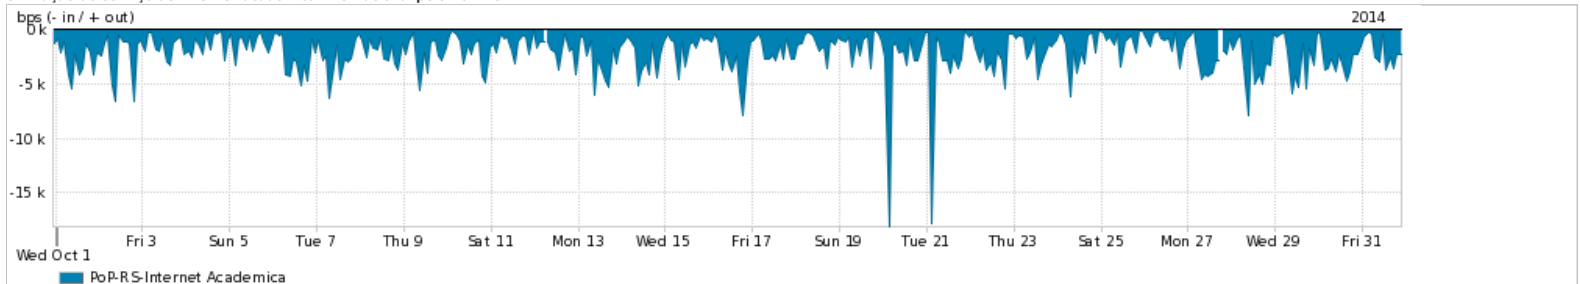

Utilização do serviço de Internet acadêmica internacional pelo PoP-RS

Average | Max | PCT95

PROFILE	PROFILE	IN	OUT	TOTAL	
☒	PoP-RS	Internet Acadêmica	2.14 Kbps	0.00 bps	2.14 Kbps