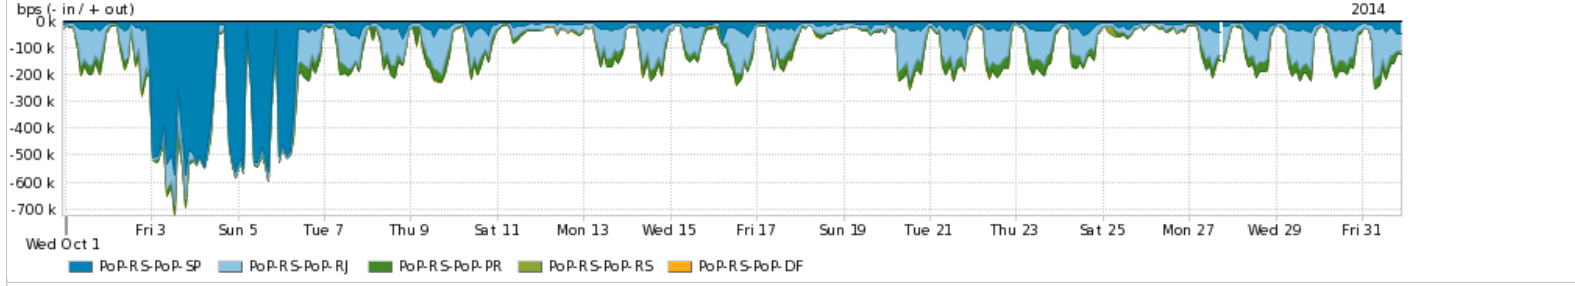

Interesse de tráfego do PoP-RS com os outros PoPs da RNP

Average | Max | PCT95

PROFILE	PROFILE	IN	OUT	TOTAL	
☒	PoP-RS	PoP-SP	64.54 Kbps	0.00 bps	64.54 Kbps
☒	PoP-RS	PoP-RJ	56.35 Kbps	4.00 bps	56.36 Kbps
☒	PoP-RS	PoP-PR	17.49 Kbps	0.00 bps	17.49 Kbps
☒	PoP-RS	PoP-RS	899.00 bps	0.00 bps	899.00 bps
☒	PoP-RS	PoP-DF	502.00 bps	0.00 bps	502.00 bps
☐	PoP-RS	PoP-MG	341.00 bps	0.00 bps	341.00 bps
☐	PoP-RS	PoP-SC	252.00 bps	0.00 bps	252.00 bps
☐	PoP-RS	PoP-ES	237.00 bps	0.00 bps	237.00 bps
☐	PoP-RS	PoP-RN	61.00 bps	0.00 bps	61.00 bps
☐	PoP-RS	PoP-BA	55.00 bps	0.00 bps	55.00 bps