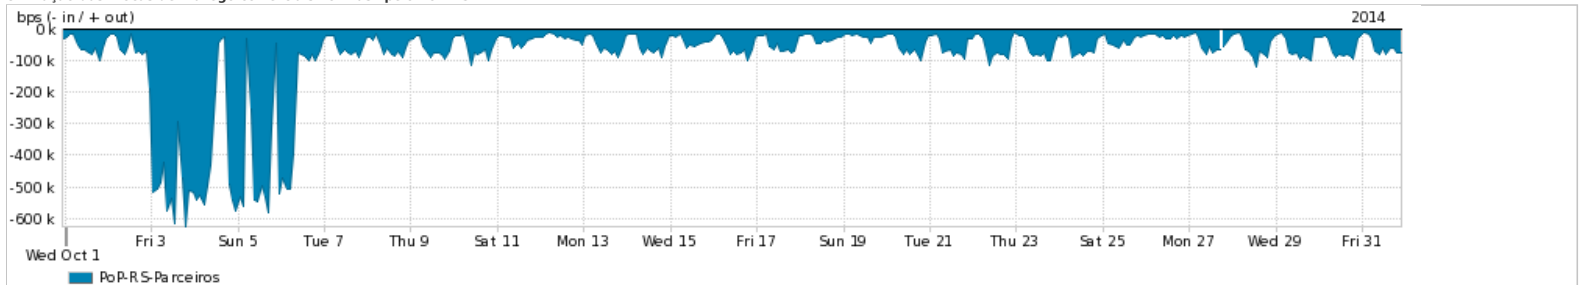

ASN - Número do sistema autônomo

Profile - Objeto gerenciável definido arbitrariamente no Peakflow através de diversos parâmetros (ex: bloco cidr, peer-as, as-path, bgp community, interface, etc)

Utilização do serviço de Internet Commodity pelo PoP-RS

Average | Max | PCT95

PROFILE	PROFILE	IN	OUT	TOTAL	
<input checked="" type="checkbox"/>	PoP-RS	Internet Commodity	25.29 Kbps	16.00 bps	25.30 Kbps

Utilização das trocas de tráfego comerciais no Brasil pelo PoP-RS