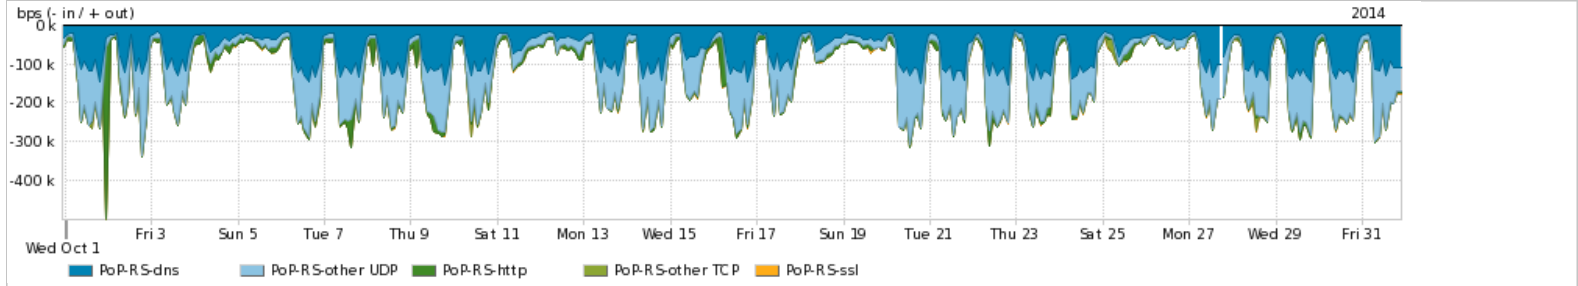

Distribuição do tráfego do PoP-RS por aplicação (análise em camada 3 e 4)

Average | Max | PCT95

PROFILE	APPLICATION	IN	OUT	TOTAL	
☒	PoP-RS	dns	68.04 Kbps	0.00 bps	68.04 Kbps
☒	PoP-RS	other UDP	56.14 Kbps	0.00 bps	56.14 Kbps
☐	PoP-RS	ssh	43.57 Kbps	0.00 bps	43.57 Kbps
☒	PoP-RS	http	8.87 Kbps	16.00 bps	8.88 Kbps
☐	PoP-RS	pop	1.57 Kbps	0.00 bps	1.57 Kbps