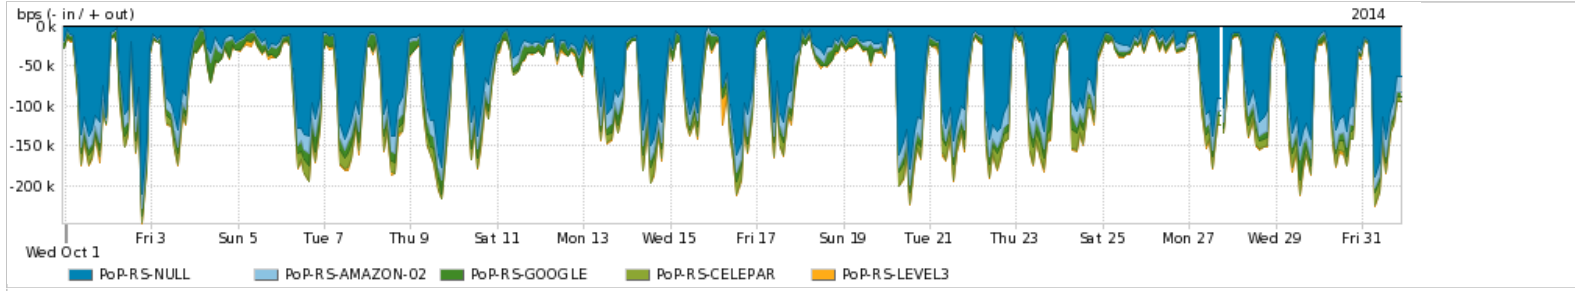

Average | Max | PCT95

PROFILE	PROFILE	IN	OUT	TOTAL	
<input checked="" type="checkbox"/>	PoP-RS	Internet Commodity	25.29 Kbps	16.00 bps	25.30 Kbps

Utilização das trocas de tráfego comerciais no Brasil pelo PoP-RS

Average | Max | PCT95

PROFILE	PROFILE	IN	OUT	TOTAL	
<input checked="" type="checkbox"/>	PoP-RS	Parceiros	91.76 Kbps	6.00 bps	91.77 Kbps

Utilização do serviço de Internet acadêmica internacional pelo PoP-RS

Average | Max | PCT95

PROFILE	PROFILE	IN	OUT	TOTAL	
<input checked="" type="checkbox"/>	PoP-RS	Internet Acadêmica	2.14 Kbps	0.00 bps	2.14 Kbps

Redes (AS's de origem) mais acessadas pelo PoP-RS

Average | Max | PCT95