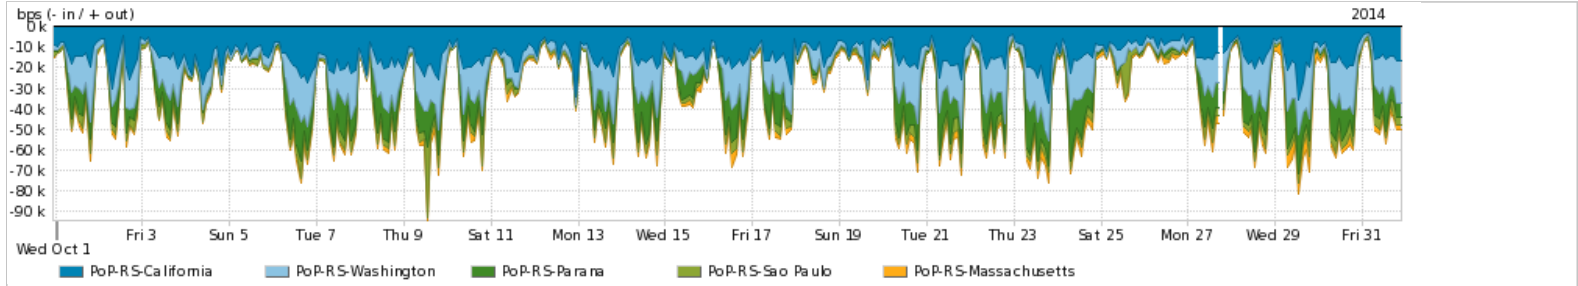

Distribuição do tráfego do PoP-RS por estado, província ou similar

Average | Max | PCT95

PROFILE	REGION	IN	OUT	TOTAL	
☐	PoP-RS	Rio de Janeiro	43.35 Kbps	0.00 bps	43.35 Kbps
☒	PoP-RS	California	13.76 Kbps	1.00 bps	13.76 Kbps
☒	PoP-RS	Washington	9.54 Kbps	0.00 bps	9.54 Kbps
☒	PoP-RS	Parana	5.89 Kbps	0.00 bps	5.89 Kbps
☒	PoP-RS	Sao Paulo	2.82 Kbps	0.00 bps	2.82 Kbps
☐	PoP-RS	Texas	2.39 Kbps	0.00 bps	2.39 Kbps
☐	PoP-RS	New Hampshire	2.37 Kbps	0.00 bps	2.37 Kbps
☐	PoP-RS	Virginia	1.89 Kbps	0.00 bps	1.89 Kbps
☒	PoP-RS	Massachusetts	1.78 Kbps	0.00 bps	1.78 Kbps
☐	PoP-RS	Ontario	1.13 Kbps	0.00 bps	1.13 Kbps
☐	PoP-RS	Rio Grande do Sul	1.08 Kbps	0.00 bps	1.08 Kbps
☐	PoP-RS	Arizona	864.00 bps	0.00 bps	864.00 bps
☐	PoP-RS	Maryland	744.00 bps	0.00 bps	744.00 bps
☐	PoP-RS	New York	711.00 bps	0.00 bps	711.00 bps
☐	PoP-RS	New Jersey	510.00 bps	0.00 bps	510.00 bps