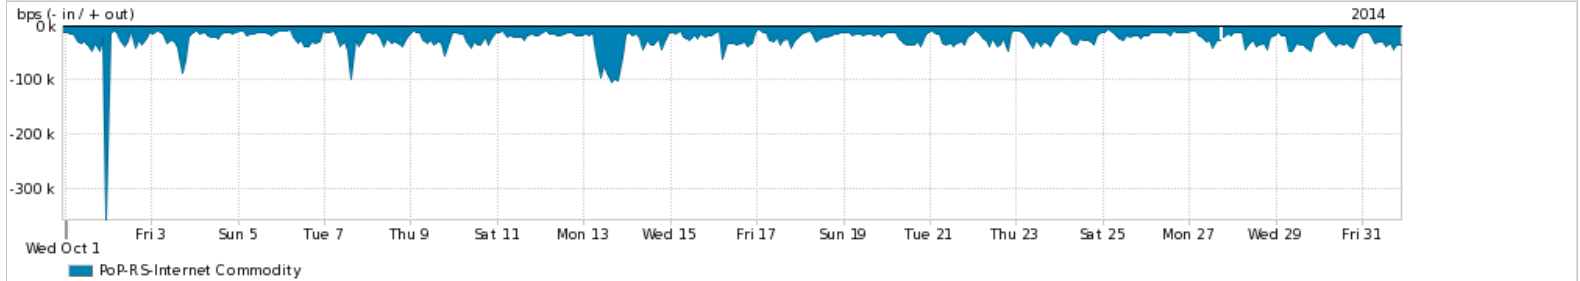

Os gráficos apresentados neste relatório de tráfego estão em formato *stack*, o que significa que seu valor é uma composição da soma dos componentes listados nas legendas localizadas logo abaixo dos gráficos. Os gráficos estão em "bps x tempo" e possuem dois eixos verticais, Out (positivo) e In (negativo).

A primeira coluna da tabela define o ponto de referência para entendimento dos valores de In e Out.

A contabilização do tráfego é sob o ponto de vista do AS da RNP, AS1916.

Legenda:

PoP - Ponto de presença da RNP

Parceiros - Provedores comerciais que a RNP mantém acordos de troca de tráfego

Internet Acadêmica - Acesso às redes acadêmicas internacionais, serviço atualmente provido pela RedClara

Internet commodity - Acesso pago à Internet global que é oferecido gratuitamente pela RNP aos seus clientes

ASN - Número do sistema autônomo

Profile - Objeto gerenciável definido arbitrariamente no Peakflow através de diversos parâmetros (ex: bloco cidr, peer-as, as-path, bgp community, interface, etc)

Utilização do serviço de Internet Commodity pelo PoP-RS