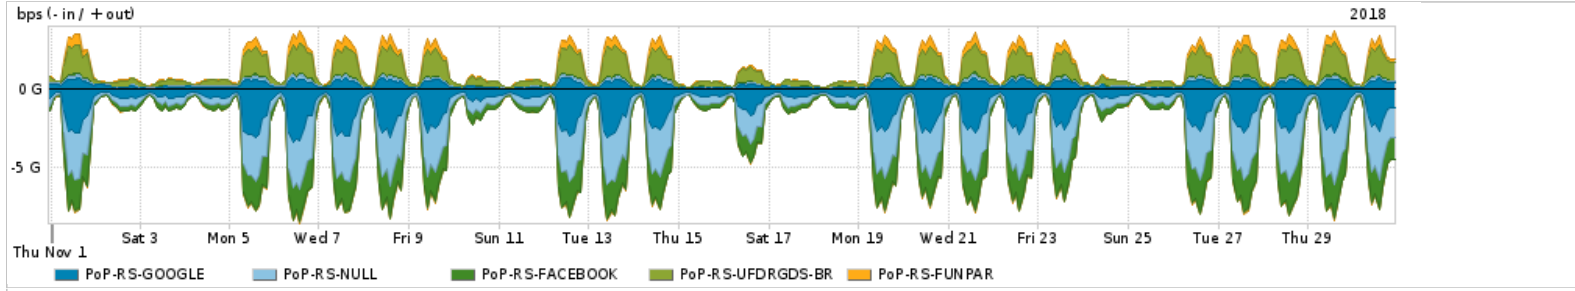

Redes (AS's de origem) mais acessadas pelo PoP-RS

Average | Max | PCT95

PROFILE	AS NAME	ASN	IN	OUT	TOTAL
☒ PoP-RS	GOOGLE	15169	1.09 Gbps	283.54 Mbps	1.38 Gbps
☒ PoP-RS	NULL	0	1.23 Gbps	74.21 Mbps	1.30 Gbps
☒ PoP-RS	FACEBOOK	32934	857.73 Mbps	51.84 Mbps	909.57 Mbps
☒ PoP-RS	UFDRGDS-BR	2716	36.52 Mbps	769.34 Mbps	805.86 Mbps
☒ PoP-RS	FUNPAR	10881	18.48 Mbps	196.20 Mbps	214.68 Mbps
☐ PoP-RS	MICROSOFTEU	8068	131.99 Mbps	38.35 Mbps	170.34 Mbps
☐ PoP-RS	UFDRGDS-BR	19200	3.04 Mbps	167.12 Mbps	170.16 Mbps
☐ PoP-RS	PUC	13522	2.18 Mbps	126.97 Mbps	129.16 Mbps
☐ PoP-RS	CIA-DE-TECNOL-D A-INFOR-E-COMUNICAO-DO-PARA N-BR	10412	1.54 Mbps	122.69 Mbps	124.23 Mbps
☐ PoP-RS	AAVU-BR	19611	2.16 Mbps	102.46 Mbps	104.63 Mbps