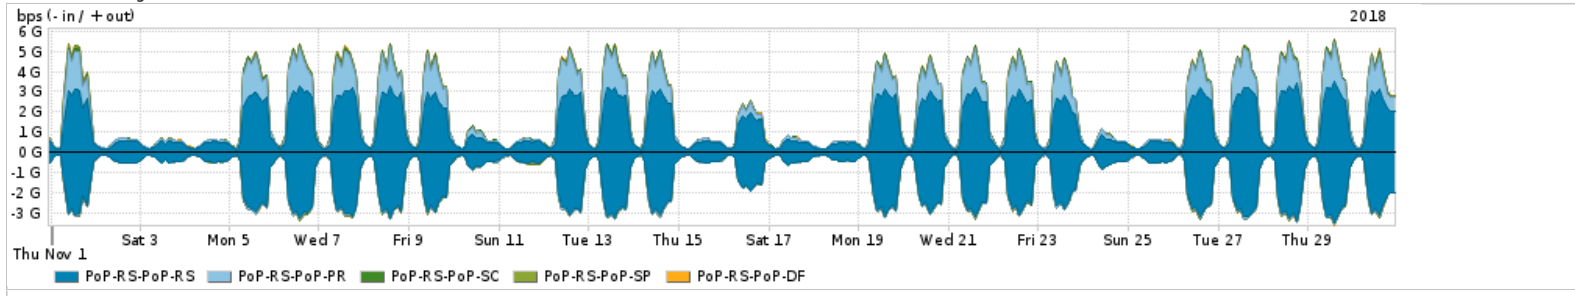

Interesse de tráfego do PoP-RS com os outros PoPs da RNP

Average | Max | PCT95

PROFILE	PROFILE	IN	OUT	TOTAL
☒ PoP-RS	PoP-RS	1.28 Gbps	1.28 Gbps	2.56 Gbps
☒ PoP-RS	PoP-PR	34.62 Mbps	609.32 Mbps	643.94 Mbps
☒ PoP-RS	PoP-SC	1.20 Mbps	41.37 Mbps	42.57 Mbps
☒ PoP-RS	PoP-SP	7.22 Mbps	18.30 Mbps	25.52 Mbps
☒ PoP-RS	PoP-DF	13.56 Kbps	5.20 Mbps	5.22 Mbps
☐ PoP-RS	PoP-RJ	8.52 Kbps	4.06 Mbps	4.07 Mbps
☐ PoP-RS	PoP-MG	12.99 Kbps	1.74 Mbps	1.76 Mbps
☐ PoP-RS	PoP-MA	0.00 bps	1.08 Mbps	1.08 Mbps
☐ PoP-RS	PoP-MS	5.40 Kbps	1.03 Mbps	1.03 Mbps