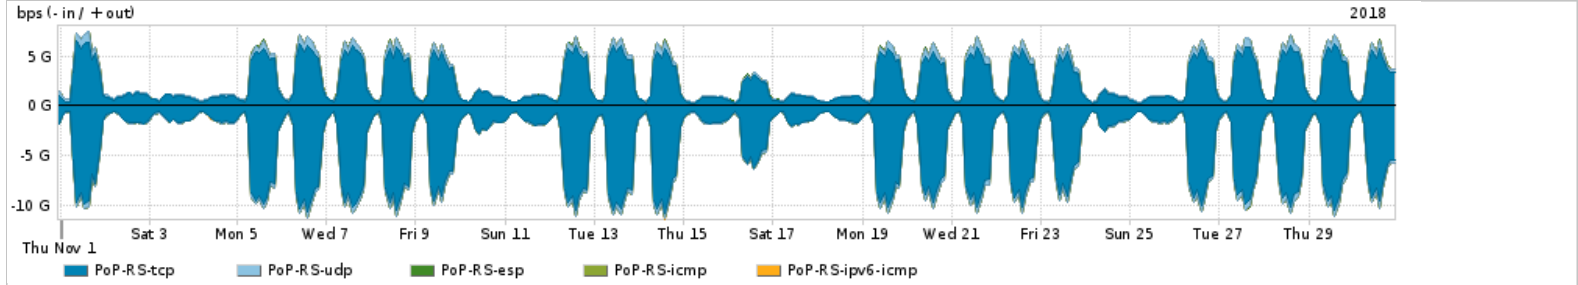

PROFILE	APPLICATION	IN	OUT	TOTAL
☒	PoP-RS	quit	195.06 Mbps	284.46 Mbps	479.53 Mbps
☒	PoP-RS	other TCP	38.30 Mbps	61.31 Mbps	99.61 Mbps
☒	PoP-RS	other UDP	24.58 Mbps	24.77 Mbps	49.35 Mbps
☐	PoP-RS	ssh	5.29 Mbps	6.42 Mbps	11.71 Mbps
☐	PoP-RS	smtp	3.35 Mbps	3.32 Mbps	6.67 Mbps
☐	PoP-RS	stun	2.84 Mbps	2.76 Mbps	5.60 Mbps
☐	PoP-RS	rsync	4.17 Mbps	65.42 Kbps	4.23 Mbps
☐	PoP-RS	dns	2.77 Mbps	1.33 Mbps	4.10 Mbps

Distribuição do tráfego do PoP-RS por protocolo

Average | Max | PCT95

	PROFILE	PROTOCOL	IN	OUT	TOTAL
☒	PoP-RS	tcp	4.10 Gbps	2.41 Gbps	6.51 Gbps
☒	PoP-RS	udp	225.99 Mbps	313.81 Mbps	539.81 Mbps
☒	PoP-RS	esp	686.27 Kbps	11.97 Mbps	12.65 Mbps
☒	PoP-RS	icmp	689.84 Kbps	985.75 Kbps	1.68 Mbps
☒	PoP-RS	ipv6-icmp	597.41 Kbps	336.44 Kbps	933.85 Kbps
☐	PoP-RS	gre	22.55 Kbps	9.82 Kbps	32.37 Kbps
☐	PoP-RS	ipv6	5.45 Kbps	3.10 Kbps	8.55 Kbps
☐	PoP-RS	ipv6-nonxt	10.00 bps	0.00 bps	10.00 bps
☐	PoP-RS	63	0.00 bps	0.00 bps	0.00 bps
☐	PoP-RS	egp	0.00 bps	0.00 bps	0.00 bps

For assistance with this product, please contact support at <https://support.arbornetworks.com>