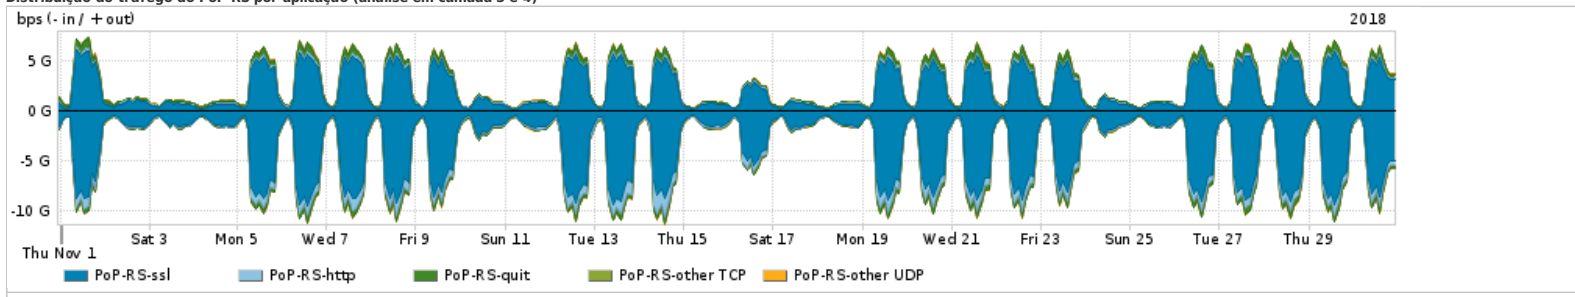

	PROFILE	PROFILE	IN	OUT	TOTAL
<input type="checkbox"/>	PoP-RS	PoP-PE	1.61 Kbps	1.03 Mbps	1.03 Mbps

Distribuição do tráfego do PoP-RS por estado, província ou similar

Average | Max | PCT95

	PROFILE	REGION	IN	OUT	TOTAL
<input checked="" type="checkbox"/>	PoP-RS	California	835.29 Mbps	290.55 Mbps	1.13 Gbps
<input checked="" type="checkbox"/>	PoP-RS	Rio Grande do Sul	56.07 Mbps	758.47 Mbps	814.54 Mbps
<input checked="" type="checkbox"/>	PoP-RS	Rio de Janeiro	653.49 Mbps	49.22 Mbps	702.72 Mbps
<input checked="" type="checkbox"/>	PoP-RS	Mato Grosso	535.03 Mbps	20.54 Mbps	555.56 Mbps
<input checked="" type="checkbox"/>	PoP-RS	Parana	21.68 Mbps	517.35 Mbps	539.03 Mbps
<input type="checkbox"/>	PoP-RS	Washington	189.01 Mbps	50.31 Mbps	239.32 Mbps
<input type="checkbox"/>	PoP-RS	Sao Paulo	57.71 Mbps	91.66 Mbps	149.37 Mbps
<input type="checkbox"/>	PoP-RS	Virginia	65.04 Mbps	34.97 Mbps	100.01 Mbps
<input type="checkbox"/>	PoP-RS	Massachusetts	50.43 Mbps	1.85 Mbps	52.28 Mbps
<input type="checkbox"/>	PoP-RS	Arizona	46.51 Mbps	397.29 Kbps	46.91 Mbps
<input type="checkbox"/>	PoP-RS	Florida	13.81 Mbps	945.14 Kbps	14.75 Mbps
<input type="checkbox"/>	PoP-RS	Texas	12.08 Mbps	2.51 Mbps	14.59 Mbps
<input type="checkbox"/>	PoP-RS	Colorado	11.04 Mbps	137.98 Kbps	11.17 Mbps
<input type="checkbox"/>	PoP-RS	Quebec	8.47 Mbps	1.79 Mbps	10.26 Mbps
<input type="checkbox"/>	PoP-RS	Oregon	2.00 Mbps	7.25 Mbps	9.25 Mbps

Distribuição do tráfego do PoP-RS por aplicação (análise em camada 3 e 4)

Average | Max | PCT95

	PROFILE	APPLICATION	IN	OUT	TOTAL
<input checked="" type="checkbox"/>	PoP-RS	ssl	3.61 Gbps	2.19 Gbps	5.81 Gbps
<input checked="" type="checkbox"/>	PoP-RS	http	433.02 Mbps	130.32 Mbps	563.35 Mbps