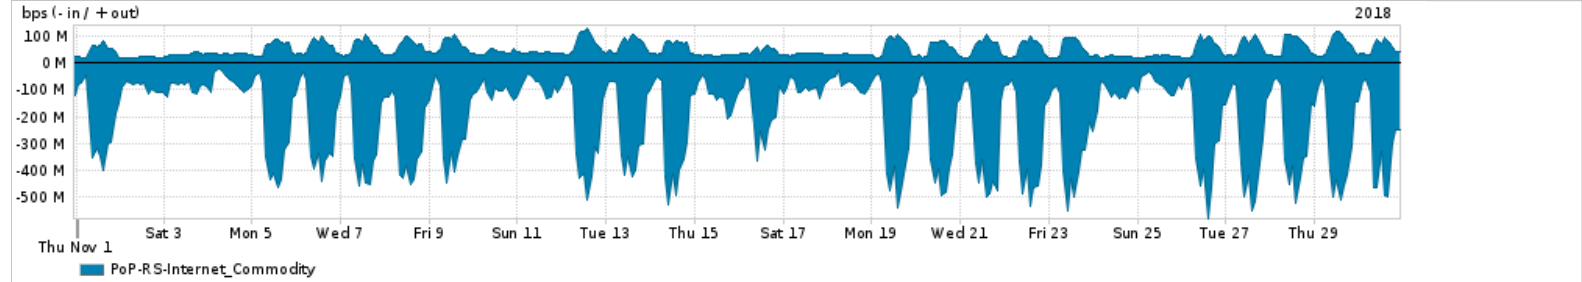

Os gráficos apresentados neste relatório de tráfego estão em formato stack, o que significa que seu valor é uma composição da soma dos componentes listados nas legendas localizadas logo abaixo dos gráficos. Os gráficos estão em "bps x tempo" e possuem dois eixos verticais, Out (positivo) e In (negativo).

A primeira coluna da tabela define o ponto de referência para entendimento dos valores de In e Out.
A contabilização do tráfego é sob o ponto de vista do AS da RNP, AS1916.

Legenda:

- PoP - Ponto de presença da RNP
- Parceiros - Provedores comerciais que a RNP mantém acordos de troca de tráfego
- Internet Acadêmica - Acesso às redes acadêmicas internacionais, serviço atualmente provido pela RedClara
- Internet commodity - Acesso pago à Internet global que é oferecido pela RNP aos seus clientes
- ASN - Número do sistema autônomo
- Profile - Objeto gerenciável definido arbitrariamente no Peakflow através de diversos parâmetros (ex: bloco cidr, peer-as, as-path, bgp community, interface, etc)

Utilização do serviço de Internet Commodity pelo PoP-RS

PROFILE	PROFILE	IN	OUT	TOTAL
<input checked="" type="checkbox"/> PoP-RS	Internet_Commodity	211.00 Mbps	49.18 Mbps	260.17 Mbps

Utilização das trocas de tráfego comerciais no Brasil pelo PoP-RS