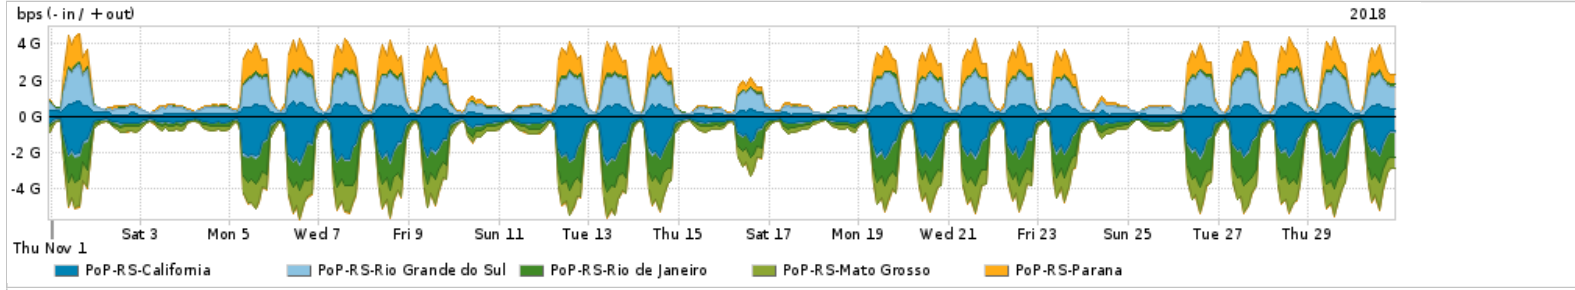

PROFILE	PROFILE	IN	OUT	TOTAL
☐	PoP-RS	PoP-PE	1.61 Kbps	1.03 Mbps	1.03 Mbps

Distribuição do tráfego do PoP-RS por estado, província ou similar

Average | Max | PCT95

	PROFILE	REGION	IN	OUT	TOTAL
☒	PoP-RS	California	835.29 Mbps	290.55 Mbps	1.13 Gbps
☒	PoP-RS	Rio Grande do Sul	56.07 Mbps	758.47 Mbps	814.54 Mbps
☒	PoP-RS	Rio de Janeiro	653.49 Mbps	49.22 Mbps	702.72 Mbps
☒	PoP-RS	Mato Grosso	535.03 Mbps	20.54 Mbps	555.56 Mbps
☒	PoP-RS	Parana	21.68 Mbps	517.35 Mbps	539.03 Mbps
☐	PoP-RS	Washington	189.01 Mbps	50.31 Mbps	239.32 Mbps
☐	PoP-RS	Sao Paulo	57.71 Mbps	91.66 Mbps	149.37 Mbps
☐	PoP-RS	Virginia	65.04 Mbps	34.97 Mbps	100.01 Mbps
☐	PoP-RS	Massachusetts	50.43 Mbps	1.85 Mbps	52.28 Mbps
☐	PoP-RS	Arizona	46.51 Mbps	397.29 Kbps	46.91 Mbps
☐	PoP-RS	Florida	13.81 Mbps	945.14 Kbps	14.75 Mbps
☐	PoP-RS	Texas	12.08 Mbps	2.51 Mbps	14.59 Mbps
☐	PoP-RS	Colorado	11.04 Mbps	137.98 Kbps	11.17 Mbps
☐	PoP-RS	Quebec	8.47 Mbps	1.79 Mbps	10.26 Mbps
☐	PoP-RS	Oregon	2.00 Mbps	7.25 Mbps	9.25 Mbps