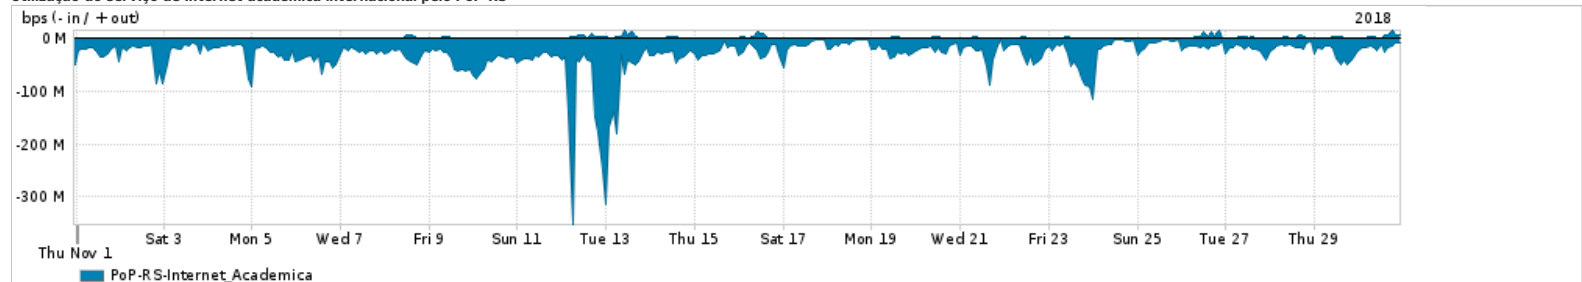

Os gráficos apresentados neste relatório de tráfego estão em formato stack, o que significa que seu valor é uma composição da soma dos componentes listados nas legendas localizadas logo abaixo dos gráficos. Os gráficos estão em "bps x tempo" e possuem dois eixos verticais, Out (positivo) e In (negativo).

A primeira coluna da tabela define o ponto de referência para entendimento dos valores de In e Out.
A contabilização do tráfego é sob o ponto de vista do AS da RNP, AS1916.

Legenda:

- PoP - Ponto de presença da RNP
- Parceiros - Provedores comerciais que a RNP mantém acordos de troca de tráfego
- Internet Acadêmica - Acesso às redes acadêmicas internacionais, serviço atualmente provido pela RedClara
- Internet commodity - Acesso pago à Internet global que é oferecido pela RNP aos seus clientes
- ASN - Número do sistema autônomo
- Profile - Objeto gerenciável definido arbitrariamente no Peakflow através de diversos parâmetros (ex: bloco cidr, peer-as, as-path, bgp community, interface, etc)

Utilização do serviço de Internet Commodity pelo PoP-RS

PROFILE	PROFILE	IN	OUT	TOTAL
<input checked="" type="checkbox"/> PoP-RS	Internet_Commodity	211.00 Mbps	49.18 Mbps	260.17 Mbps

Utilização das trocas de tráfego comerciais no Brasil pelo PoP-RS

PROFILE	PROFILE	IN	OUT	TOTAL
<input checked="" type="checkbox"/> PoP-RS	Parceiros	2.77 Gbps	711.09 Mbps	3.48 Gbps

Utilização do serviço de Internet acadêmica internacional pelo PoP-RS

PROFILE	PROFILE	IN	OUT	TOTAL
<input checked="" type="checkbox"/> PoP-RS	Internet_Academica	30.37 Mbps	1.85 Mbps	32.22 Mbps