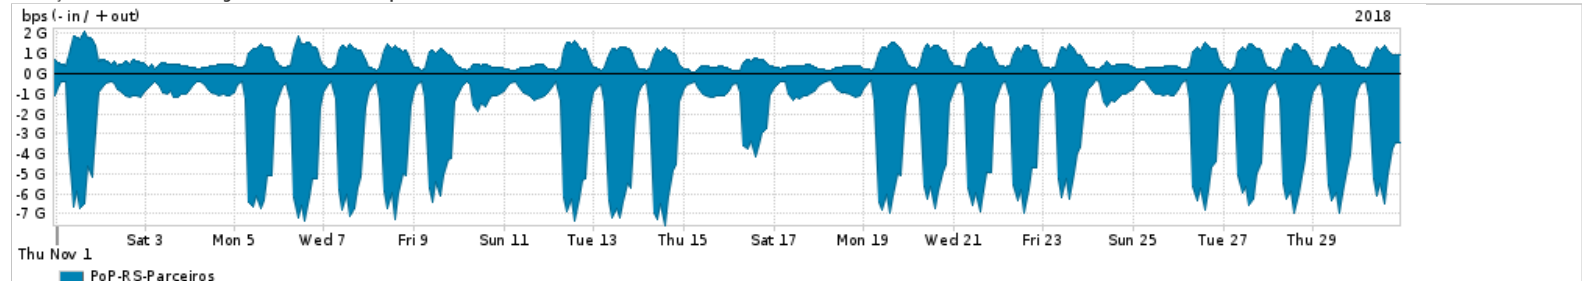

Os gráficos apresentados neste relatório de tráfego estão em formato stack, o que significa que seu valor é uma composição da soma dos componentes listados nas legendas localizadas logo abaixo dos gráficos. Os gráficos estão em "bps x tempo" e possuem dois eixos verticais, Out (positivo) e In (negativo).

A primeira coluna da tabela define o ponto de referência para entendimento dos valores de In e Out.
A contabilização do tráfego é sob o ponto de vista do AS da RNP, AS1916.

Legenda:

- PoP - Ponto de presença da RNP
- Parceiros - Provedores comerciais que a RNP mantém acordos de troca de tráfego
- Internet Acadêmica - Acesso às redes acadêmicas internacionais, serviço atualmente provido pela RedClara
- Internet commodity - Acesso pago à Internet global que é oferecido pela RNP aos seus clientes
- ASN - Número do sistema autônomo
- Profile - Objeto gerenciável definido arbitrariamente no Peakflow através de diversos parâmetros (ex: bloco cidr, peer-as, as-path, bgp community, interface, etc)

Utilização do serviço de Internet Commodity pelo PoP-RS

PROFILE	PROFILE	IN	OUT	TOTAL
<input checked="" type="checkbox"/> PoP-RS	Internet_Commodity	211.00 Mbps	49.18 Mbps	260.17 Mbps

Utilização das trocas de tráfego comerciais no Brasil pelo PoP-RS