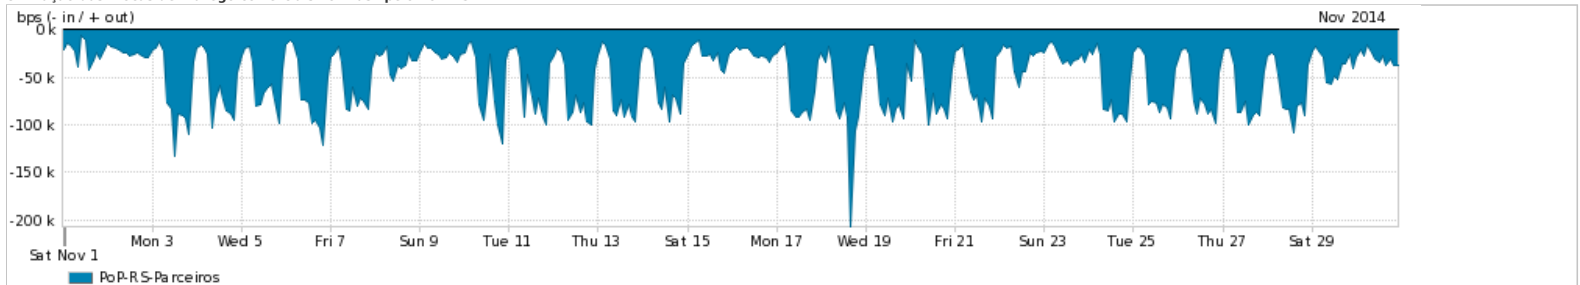

Os gráficos apresentados neste relatório de tráfego estão em formato **stack**, o que significa que seu valor é uma composição da soma dos componentes listados nas legendas localizadas logo abaixo dos gráficos. Os gráficos estão em "bps x tempo" e possuem dois eixos verticais, Out (positivo) e In (negativo).

ASN - Número do sistema autônomo

Profile - Objeto gerenciável definido arbitrariamente no Peakflow através de diversos parâmetros (ex: bloco cidr, peer-as, as-path, bgp community, interface, etc)

Utilização do serviço de Internet Commodity pelo PoP-RS

PROFILE	PROFILE	IN	OUT	TOTAL	
<input checked="" type="checkbox"/>	PoP-RS	Internet Commodity	24.60 Kbps	102.00 bps	24.70 Kbps

Utilização das trocas de tráfego comerciais no Brasil pelo PoP-RS

PROFILE	PROFILE	IN	OUT	TOTAL	
<input checked="" type="checkbox"/>	PoP-RS	Parceiros	49.57 Kbps	25.00 bps	49.59 Kbps