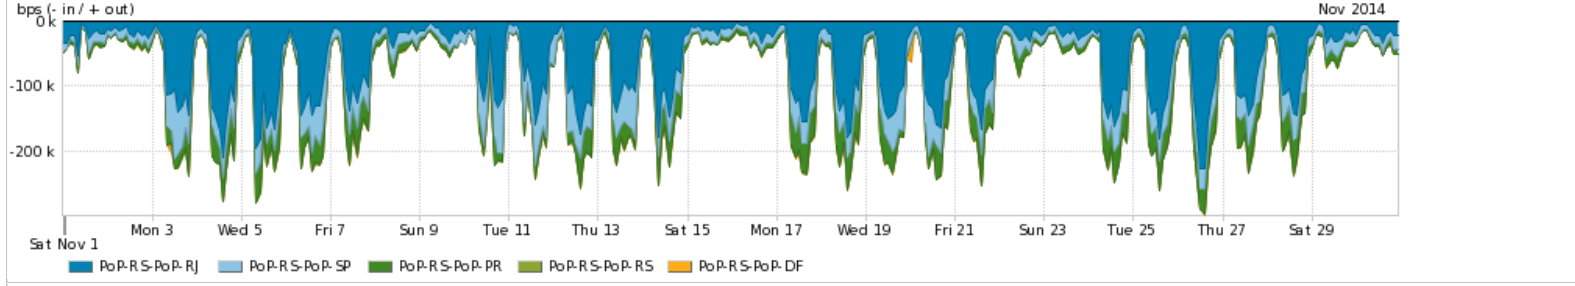

Interesse de tráfego do PoP-RS com os outros PoPs da RNP

Average | Max | PCT95

PROFILE	PROFILE	IN	OUT	TOTAL
☒	PoP-RS	PoP-RJ	59.61 Kbps	59.61 Kbps
☒	PoP-RS	PoP-SP	24.02 Kbps	24.02 Kbps
☒	PoP-RS	PoP-PR	17.13 Kbps	17.13 Kbps
☒	PoP-RS	PoP-RS	592.00 bps	592.00 bps
☒	PoP-RS	PoP-DF	540.00 bps	540.00 bps
☐	PoP-RS	PoP-SC	201.00 bps	201.00 bps
☐	PoP-RS	PoP-MG	152.00 bps	152.00 bps
☐	PoP-RS	PoP-CE	48.00 bps	48.00 bps
☐	PoP-RS	PoP-BA	35.00 bps	35.00 bps
☐	PoP-RS	PoP-RN	32.00 bps	32.00 bps