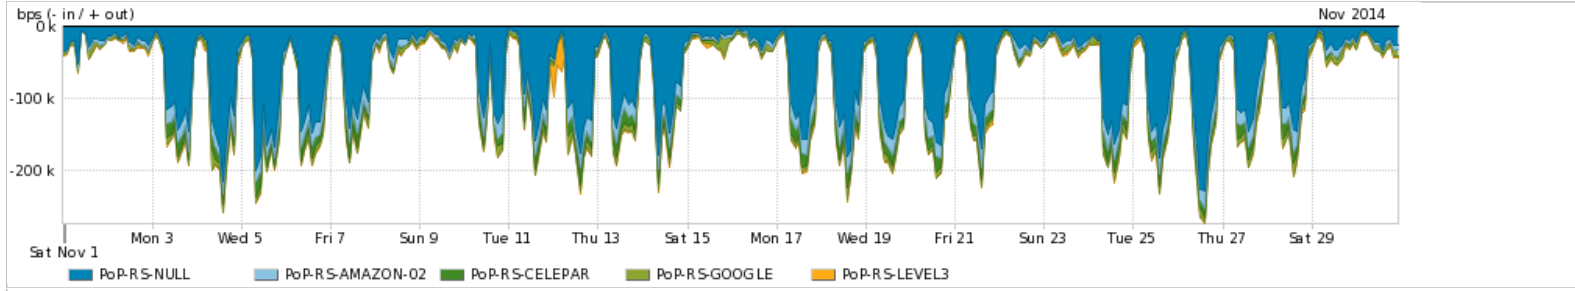

Os gráficos apresentados neste relatório de tráfego estão em formato **stack**, o que significa que seu valor é uma composição da soma dos componentes listados nas legendas localizadas logo abaixo dos gráficos. Os gráficos estão em "bps x tempo" e possuem dois eixos verticais, Out (positivo) e In (negativo).

ASN - Número do sistema autônomo

Profile - Objeto gerenciável definido arbitrariamente no Peakflow através de diversos parâmetros (ex: bloco cidr, peer-as, as-path, bgp community, interface, etc)

Utilização do serviço de Internet Commodity pelo PoP-RS

PROFILE	PROFILE	IN	OUT	TOTAL	
<input checked="" type="checkbox"/>	PoP-RS	Internet Commodity	24.60 Kbps	102.00 bps	24.70 Kbps

Utilização das trocas de tráfego comerciais no Brasil pelo PoP-RS

PROFILE	PROFILE	IN	OUT	TOTAL	
<input checked="" type="checkbox"/>	PoP-RS	Parceiros	49.57 Kbps	25.00 bps	49.59 Kbps

Utilização do serviço de Internet acadêmica internacional pelo PoP-RS

PROFILE	PROFILE	IN	OUT	TOTAL	
<input checked="" type="checkbox"/>	PoP-RS	Internet Acadêmica	2.06 Kbps	0.00 bps	2.06 Kbps

Redes (AS's de origem) mais acessadas pelo PoP-RS