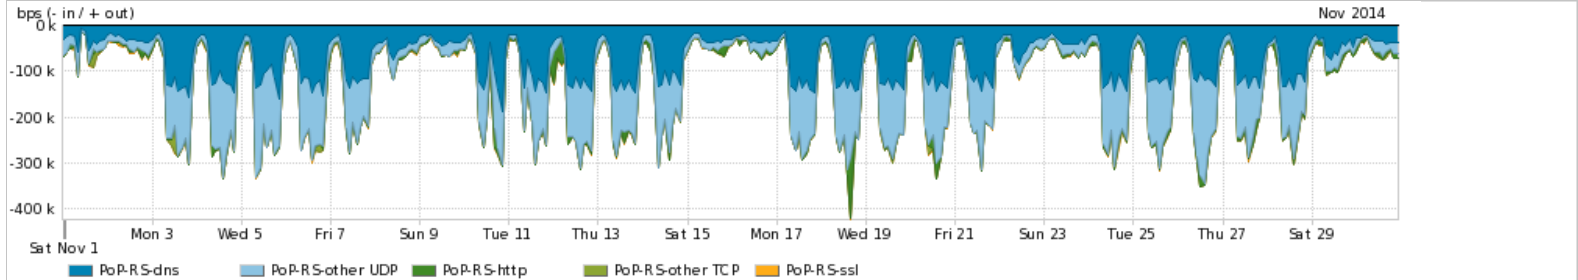

Distribuição do tráfego do PoP-RS por aplicação (análise em camada 3 e 4)

Average | Max | PCT95

PROFILE	APPLICATION	IN	OUT	TOTAL	
☒	PoP-RS	dns	70.78 Kbps	0.00 bps	70.78 Kbps
☒	PoP-RS	other UDP	59.57 Kbps	0.00 bps	59.57 Kbps
☒	PoP-RS	http	5.26 Kbps	4.00 bps	5.27 Kbps
☒	PoP-RS	other TCP	1.04 Kbps	1.00 bps	1.04 Kbps
☒	PoP-RS	ssl	752.00 bps	0.00 bps	752.00 bps