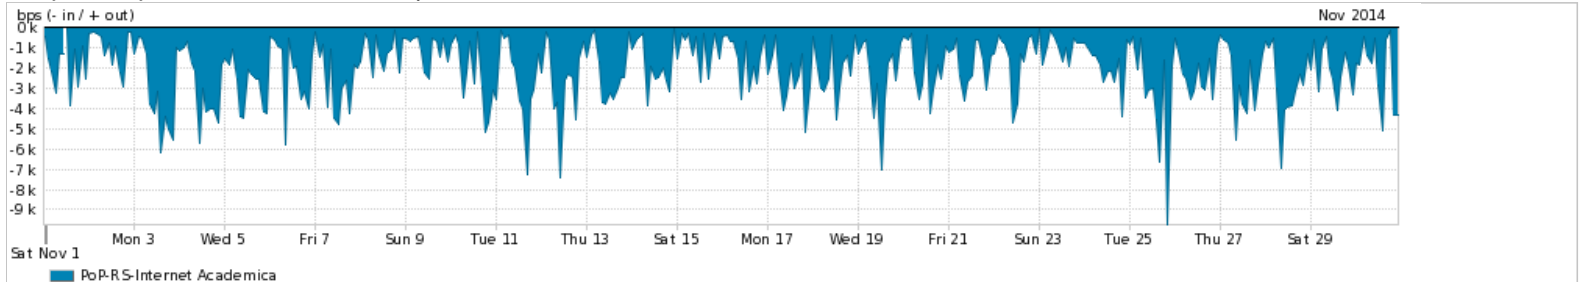

Utilização do serviço de Internet acadêmica internacional pelo PoP-RS

PROFILE	PROFILE	IN	OUT	TOTAL	
☒	PoP-RS	Internet Acadêmica	2.06 Kbps	0.00 bps	2.06 Kbps