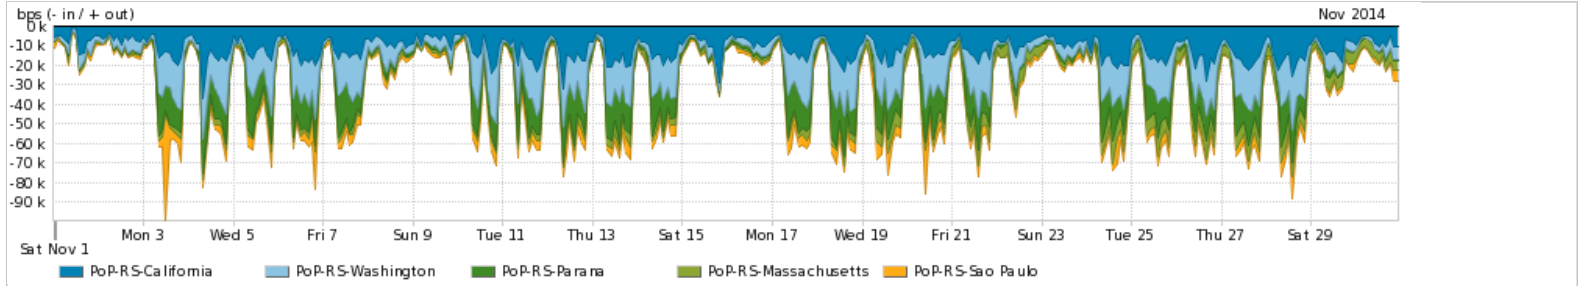

Distribuição do tráfego do PoP-RS por estado, província ou similar

Average | Max | PCT95

PROFILE	REGION	IN	OUT	TOTAL	
☒	PoP-RS	California	11.50 Kbps	0.00 bps	11.50 Kbps
☒	PoP-RS	Washington	9.88 Kbps	0.00 bps	9.88 Kbps
☒	PoP-RS	Parana	6.70 Kbps	0.00 bps	6.70 Kbps
☒	PoP-RS	Massachusetts	3.30 Kbps	0.00 bps	3.30 Kbps
☒	PoP-RS	Sao Paulo	2.98 Kbps	0.00 bps	2.98 Kbps
☐	PoP-RS	New Hampshire	2.50 Kbps	0.00 bps	2.50 Kbps
☐	PoP-RS	Virginia	1.95 Kbps	0.00 bps	1.95 Kbps
☐	PoP-RS	Texas	1.40 Kbps	0.00 bps	1.40 Kbps
☐	PoP-RS	Ontario	1.19 Kbps	0.00 bps	1.19 Kbps
☐	PoP-RS	Rio Grande do Sul	860.00 bps	0.00 bps	860.00 bps
☐	PoP-RS	Maryland	828.00 bps	0.00 bps	828.00 bps
☐	PoP-RS	New York	786.00 bps	0.00 bps	786.00 bps
☐	PoP-RS	Arizona	732.00 bps	0.00 bps	732.00 bps
☐	PoP-RS	Beijing	483.00 bps	0.00 bps	483.00 bps
☐	PoP-RS	Florida	477.00 bps	0.00 bps	477.00 bps