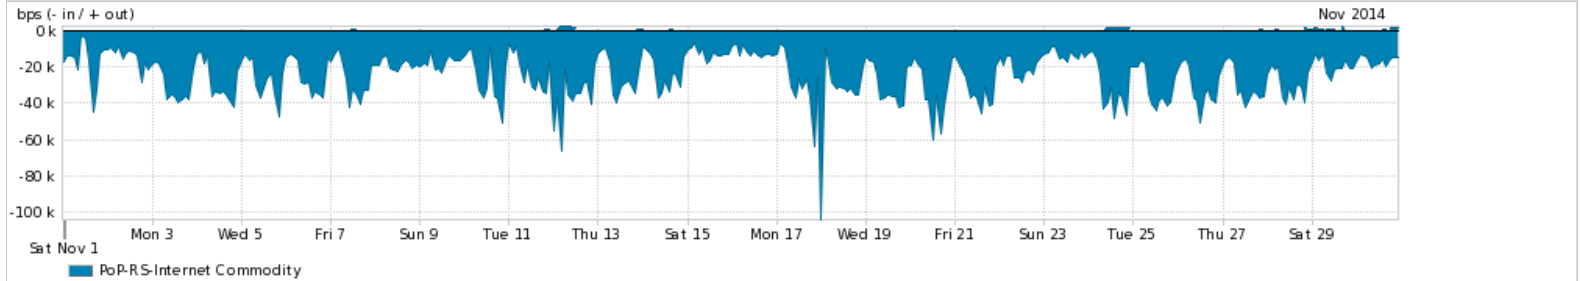

Os gráficos apresentados neste relatório de tráfego estão em formato **stack**, o que significa que seu valor é uma composição da soma dos componentes listados nas legendas localizadas logo abaixo dos gráficos. Os gráficos estão em "bps x tempo" e possuem dois eixos verticais, Out (positivo) e In (negativo).

A primeira coluna da tabela define o ponto de referência para entendimento dos valores de In e Out.

A contabilização do tráfego é sob o ponto de vista do AS da RNP, AS1916.

Legenda:

PoP - Ponto de presença da RNP

Parceiros - Provedores comerciais que a RNP mantém acordos de troca de tráfego

Internet Acadêmica - Acesso às redes acadêmicas internacionais, serviço atualmente provido pela RedClara

Internet commodity - Acesso pago à Internet global que é oferecido gratuitamente pela RNP aos seus clientes

ASN - Número do sistema autônomo

Profile - Objeto gerenciável definido arbitrariamente no Peakflow através de diversos parâmetros (ex: bloco cidr, peer-as, as-path, bgp community, interface, etc)

Utilização do serviço de Internet Commodity pelo PoP-RS