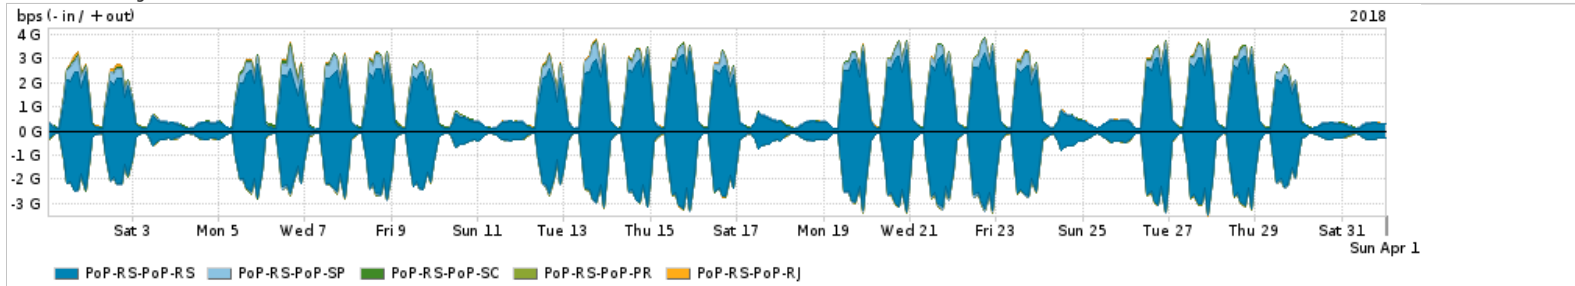

Interesse de tráfego do PoP-RS com os outros PoPs da RNP

Average | Max | PCT95

	PROFILE	PROFILE	IN	OUT	TOTAL
☒	PoP-RS	PoP-RS	1.14 Gbps	1.14 Gbps	2.29 Gbps
☒	PoP-RS	PoP-SP	16.06 Mbps	173.20 Mbps	189.27 Mbps
☒	PoP-RS	PoP-SC	638.12 Kbps	31.29 Mbps	31.93 Mbps
☒	PoP-RS	PoP-PR	14.95 Mbps	5.25 Mbps	20.21 Mbps
☒	PoP-RS	PoP-RJ	334.78 Kbps	13.82 Mbps	14.15 Mbps
☐	PoP-RS	PoP-DF	16.27 Kbps	5.15 Mbps	5.17 Mbps
☐	PoP-RS	PoP-MG	132.58 Kbps	4.74 Mbps	4.87 Mbps
☐	PoP-RS	PoP-MA	70.00 bps	3.85 Mbps	3.85 Mbps
☐	PoP-RS	PoP-MS	31.75 Kbps	3.64 Mbps	3.67 Mbps