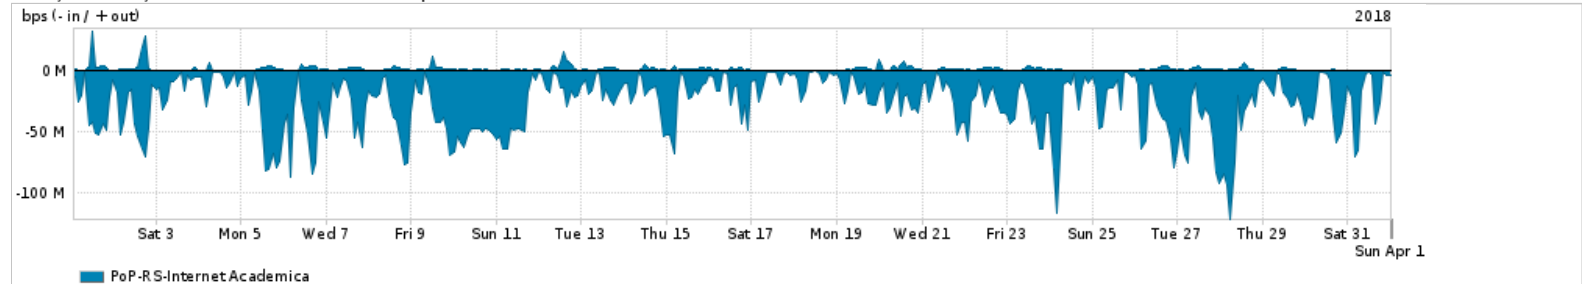

Utilização do serviço de Internet acadêmica internacional pelo PoP-RS

PROFILE	PROFILE	IN	OUT	TOTAL
☒ PoP-RS	Internet Acadêmica	27.06 Mbps	1.64 Mbps	28.70 Mbps