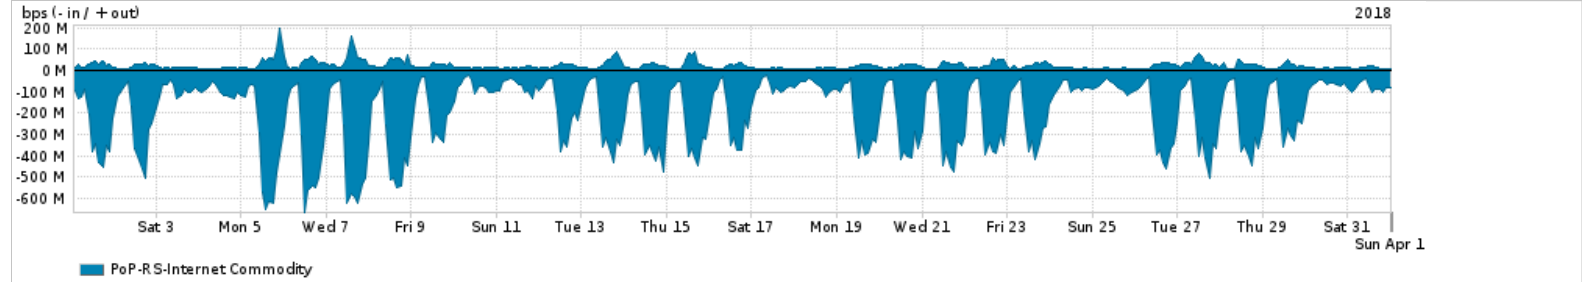

Os gráficos apresentados neste relatório de tráfego estão em formato stack, o que significa que seu valor é uma composição da soma dos componentes listados nas legendas localizadas logo abaixo dos gráficos. Os gráficos estão em "bps x tempo" e possuem dois eixos verticais, Out (positivo) e In (negativo).

A primeira coluna da tabela define o ponto de referência para entendimento dos valores de In e Out.
A contabilização do tráfego é sob o ponto de vista do AS da RNP, AS1916.

Legenda:

PoP - Ponto de presença da RNP

ASN - Número do sistema autônomo

Profile - Objeto gerenciável definido arbitrariamente no Peakflow através de diversos parâmetros (ex: bloco cidr, peer-as, as-path, bgp community, interface, etc)

Utilização do serviço de Internet Commodity pelo PoP-RS

PROFILE	PROFILE	IN	OUT	TOTAL
<input checked="" type="checkbox"/> PoP-RS	Internet Commodity	199.48 Mbps	22.88 Mbps	222.37 Mbps

Utilização das trocas de tráfego comerciais no Brasil pelo PoP-RS

PROFILE	PROFILE	IN	OUT	TOTAL
<input checked="" type="checkbox"/> PoP-RS	Parceiros	2.43 Gbps	522.57 Mbps	2.95 Gbps