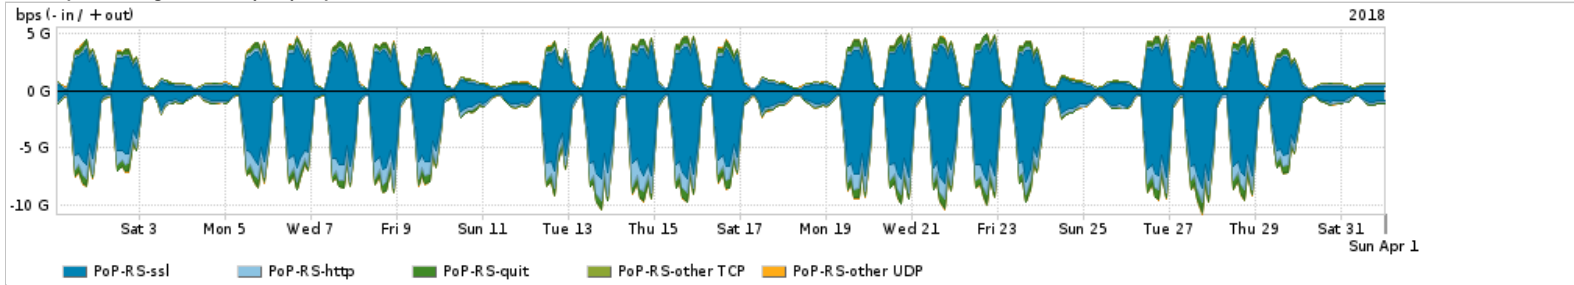

	PROFILE	PROFILE	IN	OUT	TOTAL
<input type="checkbox"/>	PoP-RS	PoP-BA	103.00 bps	2.86 Mbps	2.86 Mbps

Distribuição do tráfego do PoP-RS por estado, província ou similar

Average | Max | PCT95

	PROFILE	REGION	IN	OUT	TOTAL
<input checked="" type="checkbox"/>	PoP-RS	California	680.61 Mbps	205.42 Mbps	886.03 Mbps
<input checked="" type="checkbox"/>	PoP-RS	Rio Grande do Sul	42.75 Mbps	704.57 Mbps	747.32 Mbps
<input checked="" type="checkbox"/>	PoP-RS	Rio de Janeiro	626.13 Mbps	59.98 Mbps	686.11 Mbps
<input checked="" type="checkbox"/>	PoP-RS	Mato Grosso	469.92 Mbps	19.32 Mbps	489.24 Mbps
<input checked="" type="checkbox"/>	PoP-RS	Washington	262.83 Mbps	42.91 Mbps	305.75 Mbps
<input type="checkbox"/>	PoP-RS	Sao Paulo	32.09 Mbps	116.45 Mbps	148.54 Mbps
<input type="checkbox"/>	PoP-RS	Delaware	104.64 Mbps	1.29 Mbps	105.93 Mbps
<input type="checkbox"/>	PoP-RS	Massachusetts	71.46 Mbps	1.68 Mbps	73.14 Mbps
<input type="checkbox"/>	PoP-RS	Virginia	50.14 Mbps	20.33 Mbps	70.48 Mbps
<input type="checkbox"/>	PoP-RS	Arizona	19.23 Mbps	80.90 Kbps	19.31 Mbps
<input type="checkbox"/>	PoP-RS	Santa Catarina	5.49 Mbps	12.78 Mbps	18.27 Mbps
<input type="checkbox"/>	PoP-RS	Texas	14.04 Mbps	2.57 Mbps	16.61 Mbps
<input type="checkbox"/>	PoP-RS	Parana	11.72 Mbps	3.07 Mbps	14.79 Mbps
<input type="checkbox"/>	PoP-RS	Tocantins	549.56 Kbps	12.43 Mbps	12.98 Mbps
<input type="checkbox"/>	PoP-RS	New York	8.92 Mbps	2.58 Mbps	11.50 Mbps

Distribuição do tráfego do PoP-RS por aplicação (análise em camada 3 e 4)

Average | Max | PCT95

	PROFILE	APPLICATION	IN	OUT	TOTAL
<input checked="" type="checkbox"/>	PoP-RS	ssl	2.93 Gbps	1.54 Gbps	4.48 Gbps
<input checked="" type="checkbox"/>	PoP-RS	http	554.34 Mbps	124.39 Mbps	678.74 Mbps