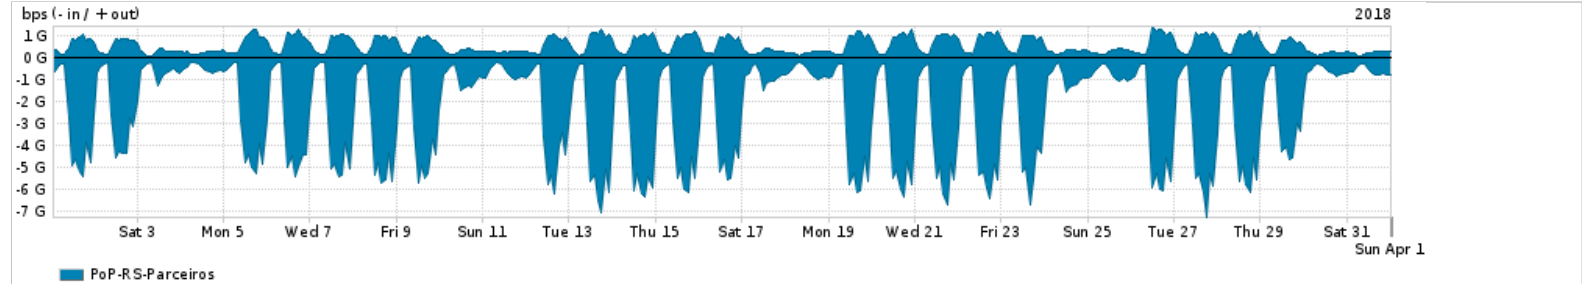

Os gráficos apresentados neste relatório de tráfego estão em formato stack, o que significa que seu valor é uma composição da soma dos componentes listados nas legendas localizadas logo abaixo dos gráficos. Os gráficos estão em "bps x tempo" e possuem dois eixos verticais, Out (positivo) e In (negativo).

ASN - Número do sistema autônomo

Profile - Objeto gerenciável definido arbitrariamente no Peakflow através de diversos parâmetros (ex: bloco cidr, peer-as, as-path, bgp community, interface, etc)

Utilização do serviço de Internet Commodity pelo PoP-RS

PROFILE	PROFILE	IN	OUT	TOTAL
<input checked="" type="checkbox"/> PoP-RS	Internet Commodity	199.48 Mbps	22.88 Mbps	222.37 Mbps

Utilização das trocas de tráfego comerciais no Brasil pelo PoP-RS

PROFILE	PROFILE	IN	OUT	TOTAL
<input checked="" type="checkbox"/> PoP-RS	Parceiros	2.43 Gbps	522.57 Mbps	2.95 Gbps