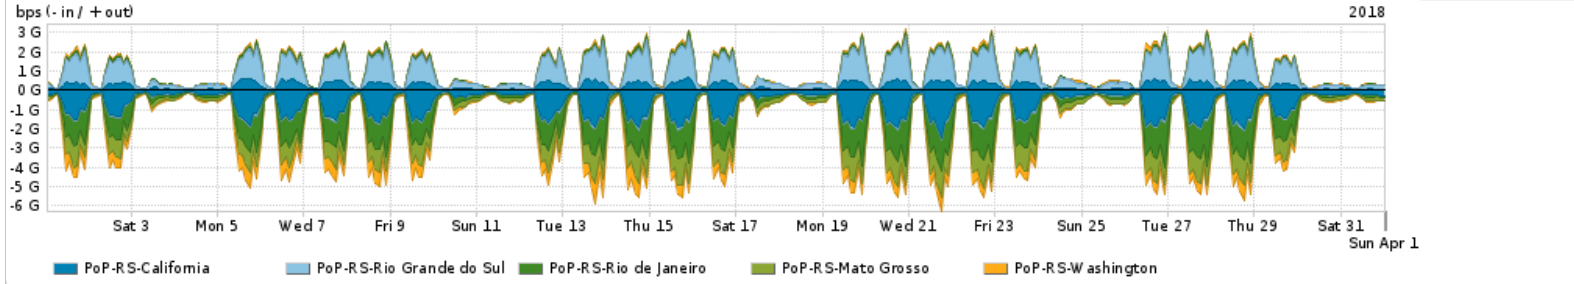

PROFILE	PROFILE	IN	OUT	TOTAL
☐	PoP-RS	PoP-BA	103.00 bps	2.86 Mbps	2.86 Mbps

Distribuição do tráfego do PoP-RS por estado, província ou similar

Average | Max | PCT95

	PROFILE	REGION	IN	OUT	TOTAL
☒	PoP-RS	California	680.61 Mbps	205.42 Mbps	886.03 Mbps
☒	PoP-RS	Rio Grande do Sul	42.75 Mbps	704.57 Mbps	747.32 Mbps
☒	PoP-RS	Rio de Janeiro	626.13 Mbps	59.98 Mbps	686.11 Mbps
☒	PoP-RS	Mato Grosso	469.92 Mbps	19.32 Mbps	489.24 Mbps
☒	PoP-RS	Washington	262.83 Mbps	42.91 Mbps	305.75 Mbps
☐	PoP-RS	Sao Paulo	32.09 Mbps	116.45 Mbps	148.54 Mbps
☐	PoP-RS	Delaware	104.64 Mbps	1.29 Mbps	105.93 Mbps
☐	PoP-RS	Massachusetts	71.46 Mbps	1.68 Mbps	73.14 Mbps
☐	PoP-RS	Virginia	50.14 Mbps	20.33 Mbps	70.48 Mbps
☐	PoP-RS	Arizona	19.23 Mbps	80.90 Kbps	19.31 Mbps
☐	PoP-RS	Santa Catarina	5.49 Mbps	12.78 Mbps	18.27 Mbps
☐	PoP-RS	Texas	14.04 Mbps	2.57 Mbps	16.61 Mbps
☐	PoP-RS	Parana	11.72 Mbps	3.07 Mbps	14.79 Mbps
☐	PoP-RS	Tocantins	549.56 Kbps	12.43 Mbps	12.98 Mbps
☐	PoP-RS	New York	8.92 Mbps	2.58 Mbps	11.50 Mbps