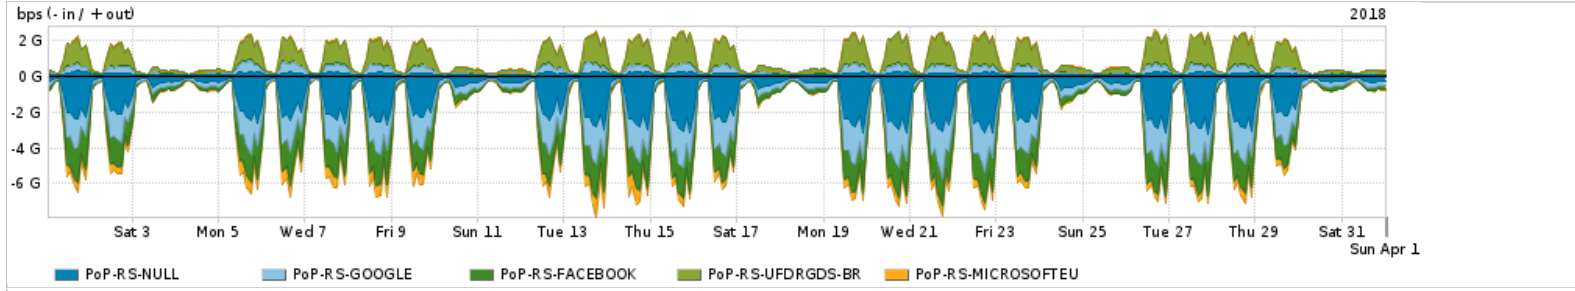

ASN - Número do sistema autônomo

Profile - Objeto gerenciável definido arbitrariamente no Peakflow através de diversos parâmetros (ex: bloco cidr, peer-as, as-path, bgp community, interface, etc)

Utilização do serviço de Internet Commodity pelo PoP-RS

PROFILE	PROFILE	IN	OUT	TOTAL
<input checked="" type="checkbox"/> PoP-RS	Internet Commodity	199.48 Mbps	22.88 Mbps	222.37 Mbps

Utilização das trocas de tráfego comerciais no Brasil pelo PoP-RS

PROFILE	PROFILE	IN	OUT	TOTAL
<input checked="" type="checkbox"/> PoP-RS	Parceiros	2.43 Gbps	522.57 Mbps	2.95 Gbps

Utilização do serviço de Internet acadêmica internacional pelo PoP-RS

PROFILE	PROFILE	IN	OUT	TOTAL
<input checked="" type="checkbox"/> PoP-RS	Internet Acadêmica	27.06 Mbps	1.64 Mbps	28.70 Mbps

Redes (AS's de origem) mais acessadas pelo PoP-RS