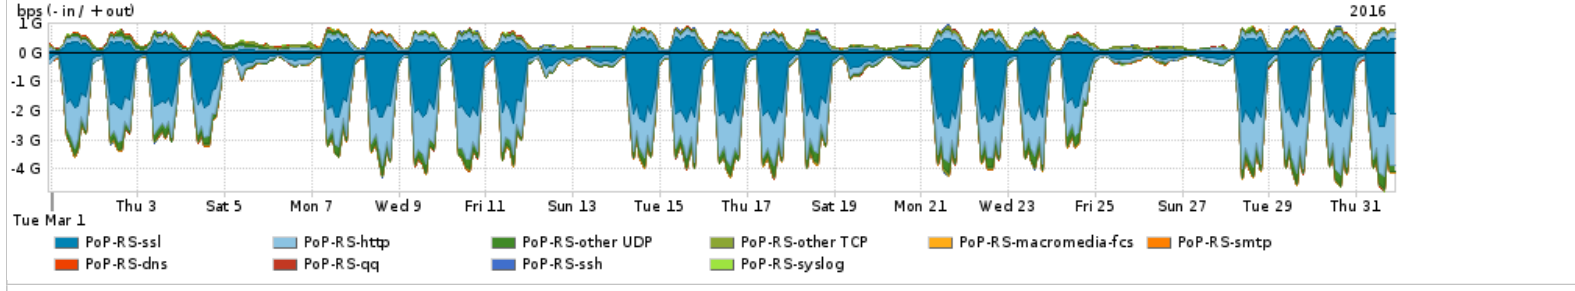

PROFILE	PROFILE	IN	OUT	TOTAL
<input type="checkbox"/>	PoP-RS	PoP-PB	0.00 bps	1.44 Mbps

Distribuição do tráfego do PoP-RS por estado, província ou similar

Average | Max | PCT95

PROFILE	REGION	IN	OUT	TOTAL	
<input type="checkbox"/>	PoP-RS	California	710.20 Mbps	115.17 Mbps	825.36 Mbps
<input type="checkbox"/>	PoP-RS	Massachusetts	166.90 Mbps	7.43 Mbps	174.34 Mbps
<input type="checkbox"/>	PoP-RS	Washington	63.96 Mbps	24.43 Mbps	88.39 Mbps
<input type="checkbox"/>	PoP-RS	Virginia	21.65 Mbps	20.99 Mbps	42.64 Mbps
<input type="checkbox"/>	PoP-RS	Connecticut	38.61 Mbps	1.06 Mbps	39.67 Mbps
<input type="checkbox"/>	PoP-RS	Colorado	34.88 Mbps	120.49 Kbps	35.00 Mbps
<input type="checkbox"/>	PoP-RS	Sao Paulo	5.85 Mbps	22.99 Mbps	28.84 Mbps
<input type="checkbox"/>	PoP-RS	Arizona	21.69 Mbps	703.17 Kbps	22.40 Mbps
<input type="checkbox"/>	PoP-RS	Delaware	16.38 Mbps	2.76 Mbps	19.13 Mbps
<input type="checkbox"/>	PoP-RS	Texas	10.16 Mbps	2.13 Mbps	12.29 Mbps
<input type="checkbox"/>	PoP-RS	District of Columbia	11.53 Mbps	520.52 Kbps	12.05 Mbps
<input type="checkbox"/>	PoP-RS	Maryland	8.10 Mbps	321.98 Kbps	8.42 Mbps
<input type="checkbox"/>	PoP-RS	Quebec	5.84 Mbps	982.80 Kbps	6.82 Mbps
<input type="checkbox"/>	PoP-RS	Florida	5.63 Mbps	1.14 Mbps	6.77 Mbps
<input type="checkbox"/>	PoP-RS	Rio Grande do Sul	1.44 Mbps	3.21 Mbps	4.65 Mbps

Distribuição do tráfego do PoP-RS por aplicação (análise em camada 3 e 4)

Average | Max | PCT95

PROFILE	APPLICATION	IN	OUT	TOTAL	
<input type="checkbox"/>	PoP-RS	ssl	931.06 Mbps	180.62 Mbps	1.11 Gbps
<input type="checkbox"/>	PoP-RS	http	573.45 Mbps	106.27 Mbps	679.72 Mbps