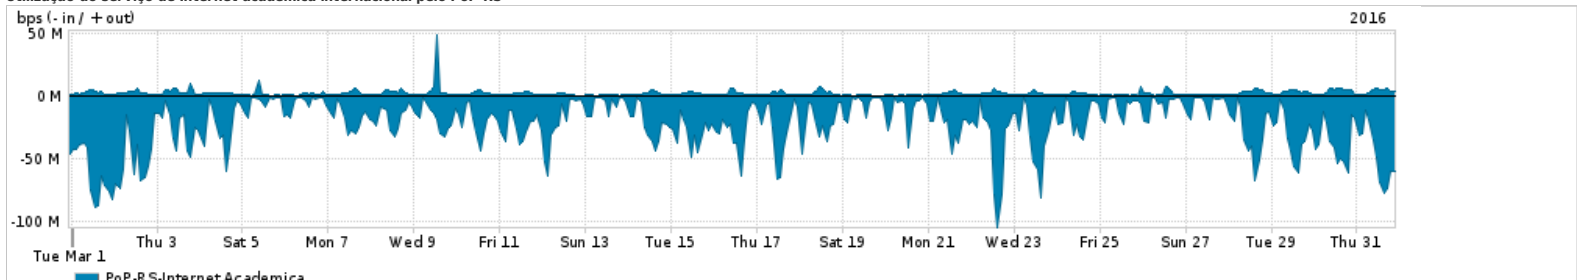

Os gráficos apresentados neste relatório de tráfego estão em formato stack, o que significa que seu valor é uma composição da soma dos componentes listados nas legendas localizadas logo abaixo dos gráficos. Os gráficos estão em "bps x tempo" e possuem dois eixos verticais, Out (positivo) e In (negativo).
 A primeira coluna da tabela define o ponto de referência para entendimento dos valores de In e Out.
 A contabilização do tráfego é sob o ponto de vista do AS da RNP, AS1916.

Utilização do serviço de Internet Commodity pelo PoP-RS

Average | Max | PCT95

PROFILE	PROFILE	IN	OUT	TOTAL	
<input type="checkbox"/>	PoP-RS	Internet Commodity	351.87 Mbps	67.63 Mbps	419.50 Mbps

Utilização das trocas de tráfego comerciais no Brasil pelo PoP-RS

Average | Max | PCT95

PROFILE	PROFILE	IN	OUT	TOTAL	
<input type="checkbox"/>	PoP-RS	Parceiros	1.24 Gbps	287.29 Mbps	1.53 Gbps

Utilização do serviço de Internet acadêmica internacional pelo PoP-RS

Average | Max | PCT95