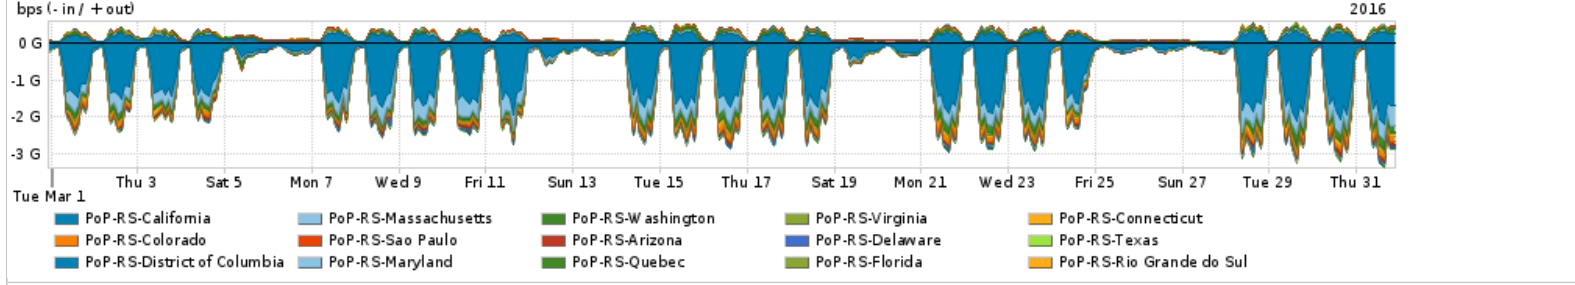

Interesse de tráfego do PoP-RS com os outros PoPs da RNP

Average | Max | PCT95

PROFILE	PROFILE	IN	OUT	TOTAL
<input type="checkbox"/>	PoP-RS	PoP-RJ	37.90 Mbps	39.74 Mbps
<input type="checkbox"/>	PoP-RS	PoP-SP	2.21 Mbps	14.98 Mbps
<input type="checkbox"/>	PoP-RS	PoP-SC	23.82 Kbps	11.34 Mbps
<input type="checkbox"/>	PoP-RS	PoP-PR	10.11 Mbps	10.78 Mbps
<input type="checkbox"/>	PoP-RS	PoP-DF	58.00 bps	9.35 Mbps
<input type="checkbox"/>	PoP-RS	PoP-BA	334.15 Kbps	2.20 Mbps
<input type="checkbox"/>	PoP-RS	PoP-MT	0.00 bps	2.12 Mbps
<input type="checkbox"/>	PoP-RS	PoP-MG	97.00 bps	2.08 Mbps
<input type="checkbox"/>	PoP-RS	PoP-RO	0.00 bps	1.87 Mbps

PROFILE	PROFILE	IN	OUT	TOTAL
<input type="checkbox"/>	PoP-RS	PoP-PB	0.00 bps	1.44 Mbps

Distribuição do tráfego do PoP-RS por estado, província ou similar

Average | Max | PCT95

PROFILE	REGION	IN	OUT	TOTAL	
<input type="checkbox"/>	PoP-RS	California	710.20 Mbps	115.17 Mbps	825.36 Mbps
<input type="checkbox"/>	PoP-RS	Massachusetts	166.90 Mbps	7.43 Mbps	174.34 Mbps
<input type="checkbox"/>	PoP-RS	Washington	63.96 Mbps	24.43 Mbps	88.39 Mbps
<input type="checkbox"/>	PoP-RS	Virginia	21.65 Mbps	20.99 Mbps	42.64 Mbps
<input type="checkbox"/>	PoP-RS	Connecticut	38.61 Mbps	1.06 Mbps	39.67 Mbps
<input type="checkbox"/>	PoP-RS	Colorado	34.88 Mbps	120.49 Kbps	35.00 Mbps
<input type="checkbox"/>	PoP-RS	Sao Paulo	5.85 Mbps	22.99 Mbps	28.84 Mbps
<input type="checkbox"/>	PoP-RS	Arizona	21.69 Mbps	703.17 Kbps	22.40 Mbps
<input type="checkbox"/>	PoP-RS	Delaware	16.38 Mbps	2.76 Mbps	19.13 Mbps
<input type="checkbox"/>	PoP-RS	Texas	10.16 Mbps	2.13 Mbps	12.29 Mbps
<input type="checkbox"/>	PoP-RS	District of Columbia	11.53 Mbps	520.52 Kbps	12.05 Mbps
<input type="checkbox"/>	PoP-RS	Maryland	8.10 Mbps	321.98 Kbps	8.42 Mbps
<input type="checkbox"/>	PoP-RS	Quebec	5.84 Mbps	982.80 Kbps	6.82 Mbps
<input type="checkbox"/>	PoP-RS	Florida	5.63 Mbps	1.14 Mbps	6.77 Mbps
<input type="checkbox"/>	PoP-RS	Rio Grande do Sul	1.44 Mbps	3.21 Mbps	4.65 Mbps