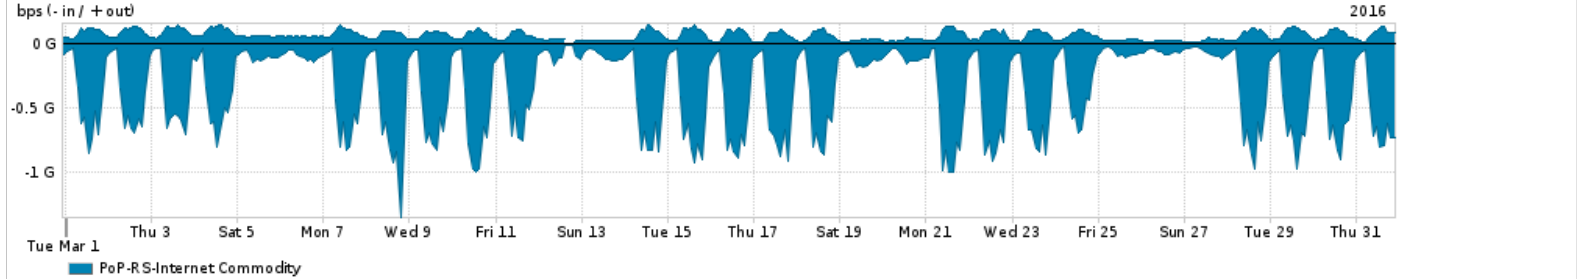

Os gráficos apresentados neste relatório de tráfego estão em formato stack, o que significa que seu valor é uma composição da soma dos componentes listados nas legendas localizadas logo abaixo dos gráficos. Os gráficos estão em "bps x tempo" e possuem dois eixos verticais, Out (positivo) e In (negativo).
 A primeira coluna da tabela define o ponto de referência para entendimento dos valores de In e Out.
 A contabilização do tráfego é sob o ponto de vista do AS da RNP, AS1916.

- Legenda:
- PoP - Ponto de presença da RNP
 - Parceiros - Provedores comerciais que a RNP mantém acordos de troca de tráfego
 - Internet Acadêmica - Acesso às redes acadêmicas internacionais, serviço atualmente provido pela RedClara
 - Internet commodity - Acesso pago à Internet global que é oferecido pela RNP aos seus clientes
 - ASN - Número do sistema autônomo
 - Profile - Objeto gerenciável definido arbitrariamente no Peakflow através de diversos parâmetros (ex: bloco cidr, peer-as, as-path, bgp community, interface, etc)

Utilização do serviço de Internet Commodity pelo PoP-RS

Average | Max | PCT95

PROFILE	PROFILE	IN	OUT	TOTAL	
<input type="checkbox"/>	PoP-RS	Internet Commodity	351.87 Mbps	67.63 Mbps	419.50 Mbps

Utilização das trocas de tráfego comerciais no Brasil pelo PoP-RS