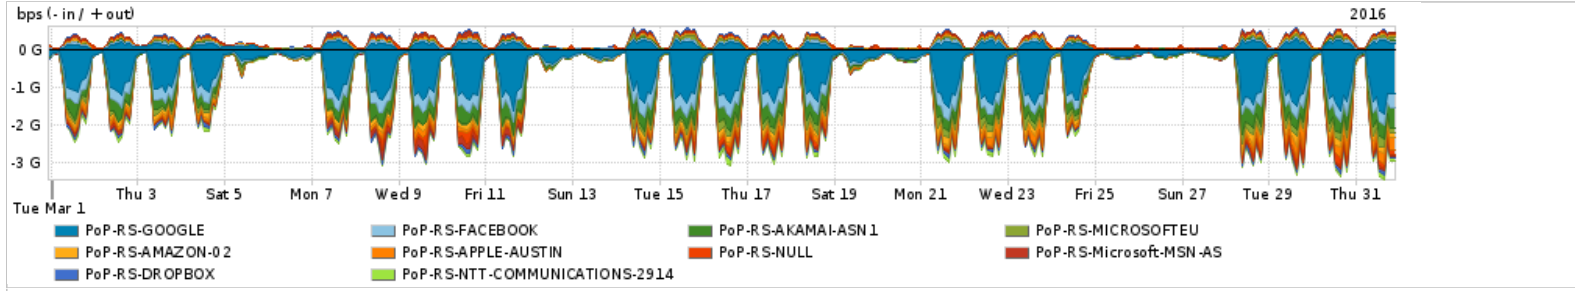

Os gráficos apresentados neste relatório de tráfego estão em formato stack, o que significa que seu valor é uma composição da soma dos componentes listados nas legendas localizadas logo abaixo dos gráficos. Os gráficos estão em "bps x tempo" e possuem dois eixos verticais, Out (positivo) e In (negativo).
 A primeira coluna da tabela define o ponto de referência para entendimento dos valores de In e Out.
 A contabilização do tráfego é sob o ponto de vista do AS da RNP, AS1916.

Utilização do serviço de Internet Commodity pelo PoP-RS

Average | Max | PCT95

PROFILE	PROFILE	IN	OUT	TOTAL	
<input type="checkbox"/>	PoP-RS	Internet Commodity	351.87 Mbps	67.63 Mbps	419.50 Mbps

Utilização das trocas de tráfego comerciais no Brasil pelo PoP-RS

Average | Max | PCT95

PROFILE	PROFILE	IN	OUT	TOTAL	
<input type="checkbox"/>	PoP-RS	Parceiros	1.24 Gbps	287.29 Mbps	1.53 Gbps

Utilização do serviço de Internet acadêmica internacional pelo PoP-RS

Average | Max | PCT95

PROFILE	PROFILE	IN	OUT	TOTAL	
<input type="checkbox"/>	PoP-RS	Internet Acadêmica	23.08 Mbps	1.92 Mbps	24.99 Mbps

Redes (AS's de origem) mais acessadas pelo PoP-RS

Average | Max | PCT95

PROFILE	AS NAME	ASN	IN	OUT	TOTAL
<input type="checkbox"/>	PoP-RS	GOOGLE	15169	548.80 Mbps	640.68 Mbps
<input type="checkbox"/>	PoP-RS	FACEBOOK	32934	139.34 Mbps	160.77 Mbps
<input type="checkbox"/>	PoP-RS	AKAMAI-ASN1	20940	146.91 Mbps	153.34 Mbps
<input type="checkbox"/>	PoP-RS	MICROSOFTEU	8068	62.08 Mbps	74.62 Mbps
<input type="checkbox"/>	PoP-RS	AMAZON-02	16509	55.37 Mbps	74.58 Mbps
<input type="checkbox"/>	PoP-RS	APPLE-AUSTIN	6185	70.22 Mbps	71.04 Mbps
<input type="checkbox"/>	PoP-RS	NUL	0	40.14 Mbps	69.65 Mbps
<input type="checkbox"/>	PoP-RS	Microsoft-MSN-AS	8075	33.60 Mbps	59.57 Mbps
<input type="checkbox"/>	PoP-RS	DROPBOX	19679	31.22 Mbps	43.95 Mbps
<input type="checkbox"/>	PoP-RS	NTT-COMMUNICATIONS-2914	2914	34.53 Mbps	34.64 Mbps