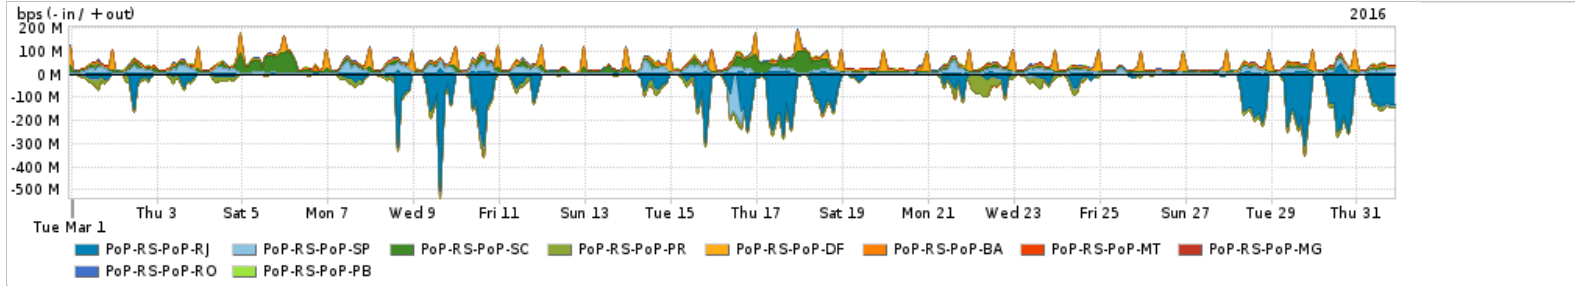

PROFILE	PROFILE	IN	OUT	TOTAL	
<input type="checkbox"/>	PoP-RS	Internet Acadêmica	23.08 Mbps	1.92 Mbps	24.99 Mbps

Redes (AS's de origem) mais acessadas pelo PoP-RS

Average | Max | PCT95

PROFILE	AS NAME	ASN	IN	OUT	TOTAL
<input type="checkbox"/>	PoP-RS	GOOGLE	15169	548.80 Mbps	640.68 Mbps
<input type="checkbox"/>	PoP-RS	FACEBOOK	32934	139.34 Mbps	160.77 Mbps
<input type="checkbox"/>	PoP-RS	AKAMAI-ASN1	20940	146.91 Mbps	153.34 Mbps
<input type="checkbox"/>	PoP-RS	MICROSOFTEU	8068	62.08 Mbps	74.62 Mbps
<input type="checkbox"/>	PoP-RS	AMAZON-02	16509	55.37 Mbps	74.58 Mbps
<input type="checkbox"/>	PoP-RS	APPLE-AUSTIN	6185	70.22 Mbps	71.04 Mbps
<input type="checkbox"/>	PoP-RS	NUL	0	40.14 Mbps	69.65 Mbps
<input type="checkbox"/>	PoP-RS	Microsoft-MSN-AS	8075	33.60 Mbps	59.57 Mbps
<input type="checkbox"/>	PoP-RS	DROPBOX	19679	31.22 Mbps	43.95 Mbps
<input type="checkbox"/>	PoP-RS	NTT-COMMUNICATIONS-2914	2914	34.53 Mbps	34.64 Mbps

Interesse de tráfego do PoP-RS com os outros PoPs da RNP

Average | Max | PCT95

PROFILE	PROFILE	IN	OUT	TOTAL
<input type="checkbox"/>	PoP-RS	PoP-RJ	37.90 Mbps	39.74 Mbps
<input type="checkbox"/>	PoP-RS	PoP-SP	2.21 Mbps	14.98 Mbps
<input type="checkbox"/>	PoP-RS	PoP-SC	23.82 Kbps	11.34 Mbps
<input type="checkbox"/>	PoP-RS	PoP-PR	10.11 Mbps	10.78 Mbps
<input type="checkbox"/>	PoP-RS	PoP-DF	58.00 bps	9.35 Mbps
<input type="checkbox"/>	PoP-RS	PoP-BA	334.15 Kbps	2.20 Mbps
<input type="checkbox"/>	PoP-RS	PoP-MT	0.00 bps	2.12 Mbps
<input type="checkbox"/>	PoP-RS	PoP-MG	97.00 bps	2.08 Mbps
<input type="checkbox"/>	PoP-RS	PoP-RO	0.00 bps	1.87 Mbps