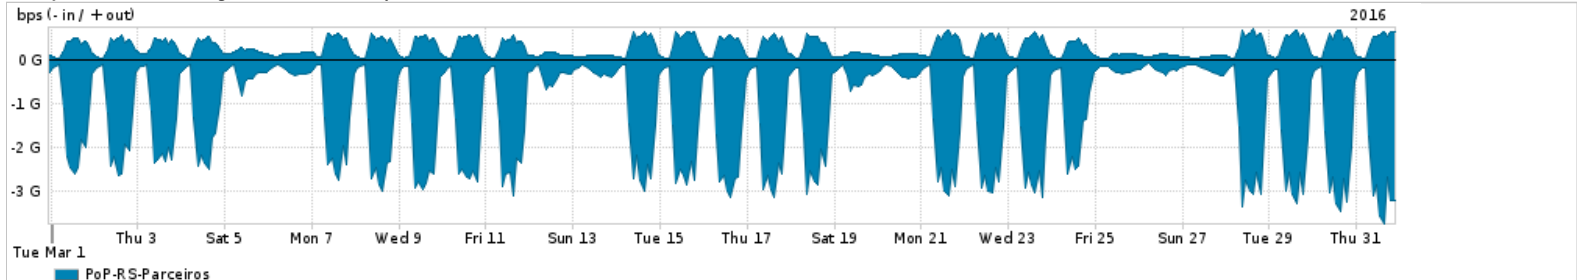

Os gráficos apresentados neste relatório de tráfego estão em formato stack, o que significa que seu valor é uma composição da soma dos componentes listados nas legendas localizadas logo abaixo dos gráficos. Os gráficos estão em "bps x tempo" e possuem dois eixos verticais, Out (positivo) e In (negativo).
 A primeira coluna da tabela define o ponto de referência para entendimento dos valores de In e Out.
 A contabilização do tráfego é sob o ponto de vista do AS da RNP, AS1916.

- Legenda:
- PoP - Ponto de presença da RNP
 - Parceiros - Provedores comerciais que a RNP mantém acordos de troca de tráfego
 - Internet Acadêmica - Acesso às redes acadêmicas internacionais, serviço atualmente provido pela RedClara
 - Internet commodity - Acesso pago à Internet global que é oferecido pela RNP aos seus clientes
 - ASN - Número do sistema autônomo
 - Profile - Objeto gerenciável definido arbitrariamente no Peakflow através de diversos parâmetros (ex: bloco cidr, peer-as, as-path, bgp community, interface, etc)

Utilização do serviço de Internet Commodity pelo PoP-RS

Average | Max | PCT95

PROFILE	PROFILE	IN	OUT	TOTAL	
<input type="checkbox"/>	PoP-RS	Internet Commodity	351.87 Mbps	67.63 Mbps	419.50 Mbps

Utilização das trocas de tráfego comerciais no Brasil pelo PoP-RS