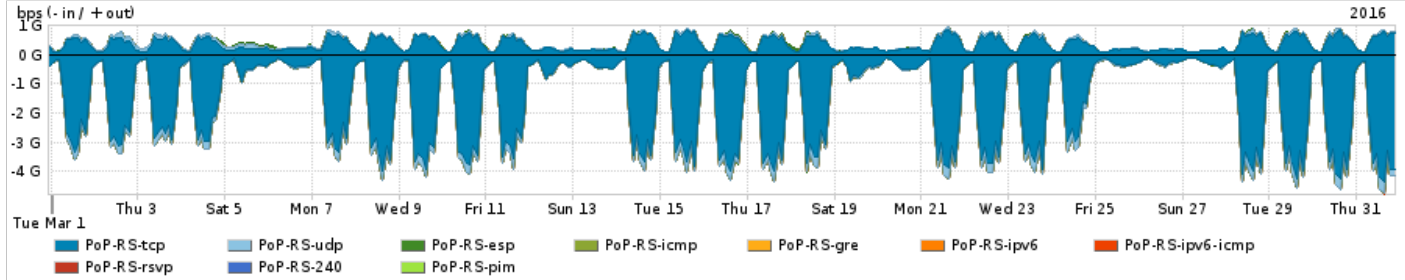

Distribuição do tráfego do PoP-RS por aplicação (análise em camada 3 e 4)

Average | Max | PCT95

PROFILE	APPLICATION	IN	OUT	TOTAL	
<input type="checkbox"/>	PoP-RS	ssl	931.06 Mbps	180.62 Mbps	1.11 Gbps
<input type="checkbox"/>	PoP-RS	http	573.45 Mbps	106.27 Mbps	679.72 Mbps

PROFILE	APPLICATION	IN	OUT	TOTAL	
<input type="checkbox"/>	PoP-RS	other UDP	113.78 Mbps	35.93 Mbps	149.71 Mbps
<input type="checkbox"/>	PoP-RS	other TCP	21.27 Mbps	51.84 Mbps	73.11 Mbps
<input type="checkbox"/>	PoP-RS	macromedia-fcs	9.21 Mbps	1.97 Mbps	11.18 Mbps
<input type="checkbox"/>	PoP-RS	smtp	4.55 Mbps	4.43 Mbps	8.98 Mbps
<input type="checkbox"/>	PoP-RS	dns	3.00 Mbps	3.95 Mbps	6.95 Mbps
<input type="checkbox"/>	PoP-RS	qq	523.40 Kbps	4.60 Mbps	5.12 Mbps
<input type="checkbox"/>	PoP-RS	ssh	1.44 Mbps	2.85 Mbps	4.29 Mbps
<input type="checkbox"/>	PoP-RS	syslog	28.46 Kbps	4.08 Mbps	4.11 Mbps

Distribuição do tráfego do PoP-RS por protocolo

Average | Max | PCT95

PROFILE	PROTOCOL	IN	OUT	TOTAL	
<input type="checkbox"/>	PoP-RS	tcp	1.55 Gbps	356.24 Mbps	1.90 Gbps
<input type="checkbox"/>	PoP-RS	udp	117.33 Mbps	44.13 Mbps	161.46 Mbps
<input type="checkbox"/>	PoP-RS	esp	425.98 Kbps	8.48 Mbps	8.91 Mbps
<input type="checkbox"/>	PoP-RS	icmp	199.42 Kbps	345.14 Kbps	544.56 Kbps
<input type="checkbox"/>	PoP-RS	gre	84.59 Kbps	125.77 Kbps	210.36 Kbps
<input type="checkbox"/>	PoP-RS	ipv6	14.50 Kbps	3.60 Kbps	18.10 Kbps
<input type="checkbox"/>	PoP-RS	ipv6-icmp	2.95 Kbps	5.43 Kbps	8.39 Kbps
<input type="checkbox"/>	PoP-RS	rsvp	17.00 bps	24.00 bps	41.00 bps
<input type="checkbox"/>	PoP-RS	240	0.00 bps	13.00 bps	13.00 bps
<input type="checkbox"/>	PoP-RS	pim	0.00 bps	1.00 bps	1.00 bps