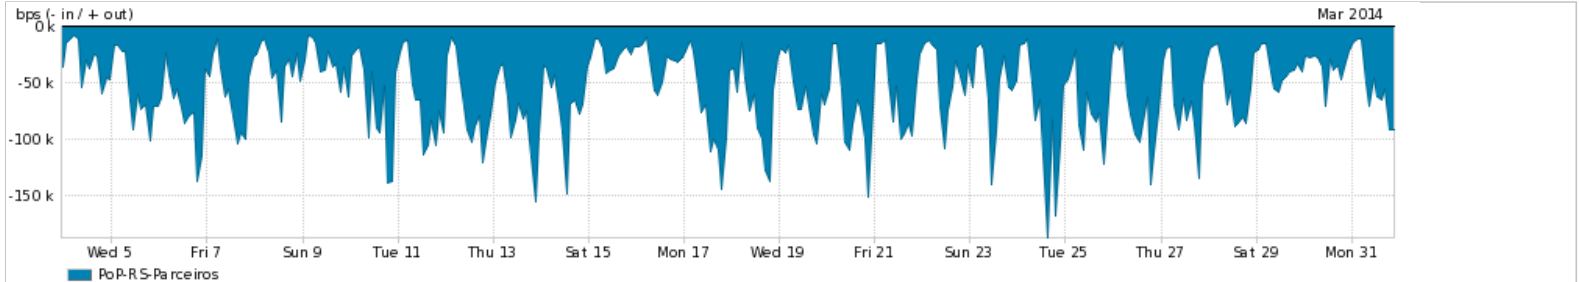

Os gráficos apresentados neste relatório de tráfego estão em formato *stack*, o que significa que seu valor é uma composição da soma dos componentes listados nas legendas localizadas logo abaixo dos gráficos. Os gráficos estão em "bps x tempo" e possuem dois eixos verticais, Out (positivo) e In (negativo).

ASN - Número do sistema autônomo

Profile - Objeto gerenciável definido arbitrariamente no Peakflow através de diversos parâmetros (ex: bloco cidr, peer-as, as-path, bgp community, interface, etc)

**Utilização do serviço de Internet Commodity pelo PoP-RS**

Average | Max | PCT95

PROFILE	PROFILE	IN	OUT	TOTAL	
<input checked="" type="checkbox"/>	PoP-RS	Internet Commodity	68.35 Kbps	0.00 bps	68.35 Kbps

**Utilização das trocas de tráfego comerciais no Brasil pelo PoP-RS**