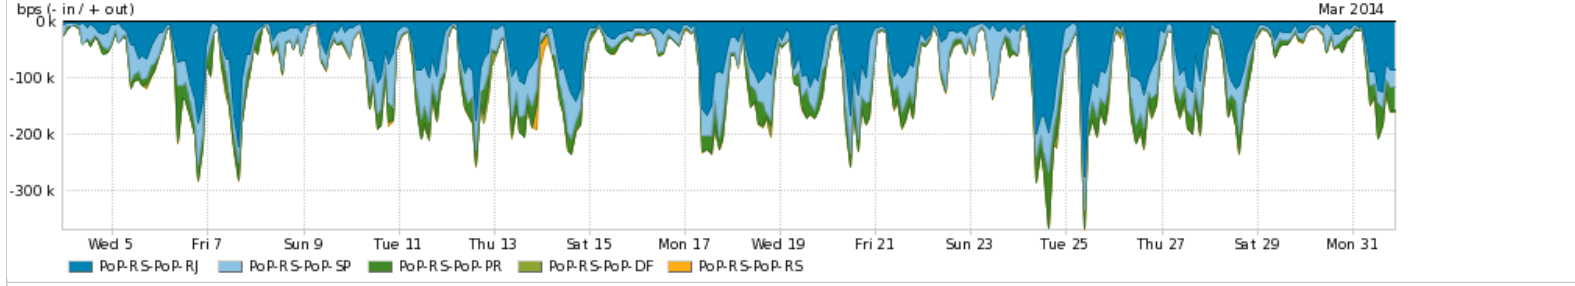

Interesse de tráfego do PoP-RS com os outros PoPs da RNP

Average | Max | PCT95

PROFILE	PROFILE	IN	OUT	TOTAL	
☒	PoP-RS	PoP-RJ	49.13 Kbps	0.00 bps	49.13 Kbps
☒	PoP-RS	PoP-SP	30.20 Kbps	0.00 bps	30.20 Kbps
☒	PoP-RS	PoP-PR	14.40 Kbps	0.00 bps	14.40 Kbps
☒	PoP-RS	PoP-DF	1.11 Kbps	0.00 bps	1.11 Kbps
☒	PoP-RS	PoP-RS	1.07 Kbps	3.00 bps	1.08 Kbps
☐	PoP-RS	PoP-SC	1.03 Kbps	0.00 bps	1.03 Kbps
☐	PoP-RS	PoP-MG	990.00 bps	0.00 bps	990.00 bps
☐	PoP-RS	PoP-RN	712.00 bps	0.00 bps	712.00 bps
☐	PoP-RS	PoP-CE	604.00 bps	0.00 bps	604.00 bps
☐	PoP-RS	PoP-GO	289.00 bps	0.00 bps	289.00 bps