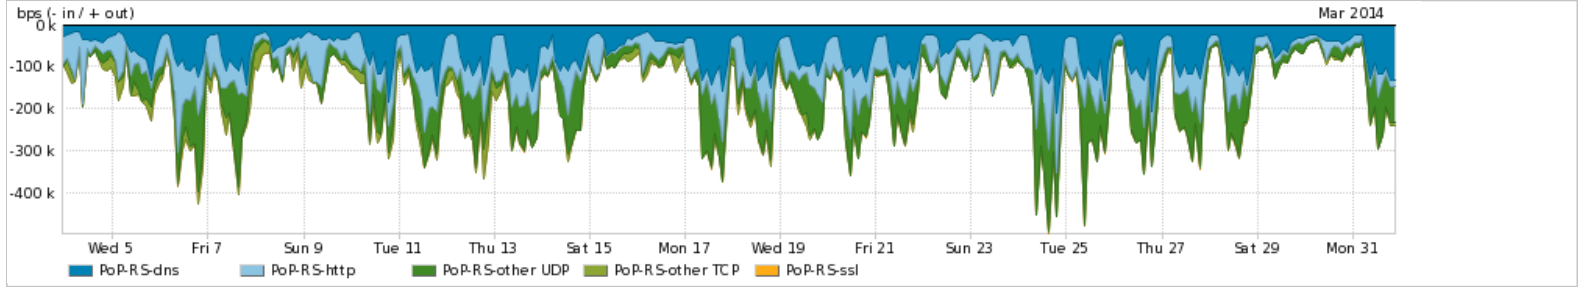

Distribuição do tráfego do PoP-RS por aplicação (análise em camada 3 e 4)

Average | Max | PCT95

PROFILE	APPLICATION	IN	OUT	TOTAL	
☒	PoP-RS	dns	65.42 Kbps	0.00 bps	65.42 Kbps
☒	PoP-RS	http	50.18 Kbps	0.00 bps	50.18 Kbps
☒	PoP-RS	other UDP	48.01 Kbps	3.00 bps	48.02 Kbps
☐	PoP-RS	rsync	13.51 Kbps	0.00 bps	13.51 Kbps
☒	PoP-RS	other TCP	8.22 Kbps	0.00 bps	8.22 Kbps