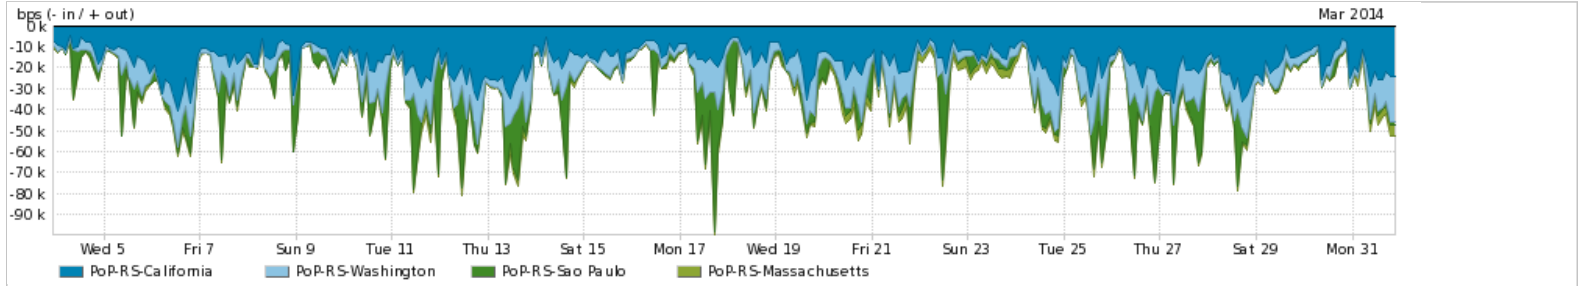

Distribuição do tráfego do PoP-RS por estado, província ou similar

Average | Max | PCT95

PROFILE	REGION	IN	OUT	TOTAL	
☒	PoP-RS	California	16.95 Kbps	0.00 bps	16.95 Kbps
☐	PoP-RS	Jakarta Raya	13.56 Kbps	0.00 bps	13.56 Kbps
☒	PoP-RS	Washington	8.01 Kbps	0.00 bps	8.01 Kbps
☐	PoP-RS	Virginia	6.55 Kbps	0.00 bps	6.55 Kbps
☒	PoP-RS	Sao Paulo	5.50 Kbps	0.00 bps	5.50 Kbps
☐	PoP-RS	Bayern	5.47 Kbps	0.00 bps	5.47 Kbps
☐	PoP-RS	Rio de Janeiro	2.58 Kbps	0.00 bps	2.58 Kbps
☐	PoP-RS	New Hampshire	1.83 Kbps	0.00 bps	1.83 Kbps
☐	PoP-RS	Texas	1.72 Kbps	0.00 bps	1.72 Kbps
☒	PoP-RS	Massachusetts	1.46 Kbps	0.00 bps	1.46 Kbps
☐	PoP-RS	Minas Gerais	1.28 Kbps	0.00 bps	1.28 Kbps
☐	PoP-RS	Ontario	1.27 Kbps	0.00 bps	1.27 Kbps
☐	PoP-RS	Arizona	1.03 Kbps	0.00 bps	1.03 Kbps
☐	PoP-RS	New Jersey	976.00 bps	0.00 bps	976.00 bps
☐	PoP-RS	Santa Catarina	710.00 bps	0.00 bps	710.00 bps