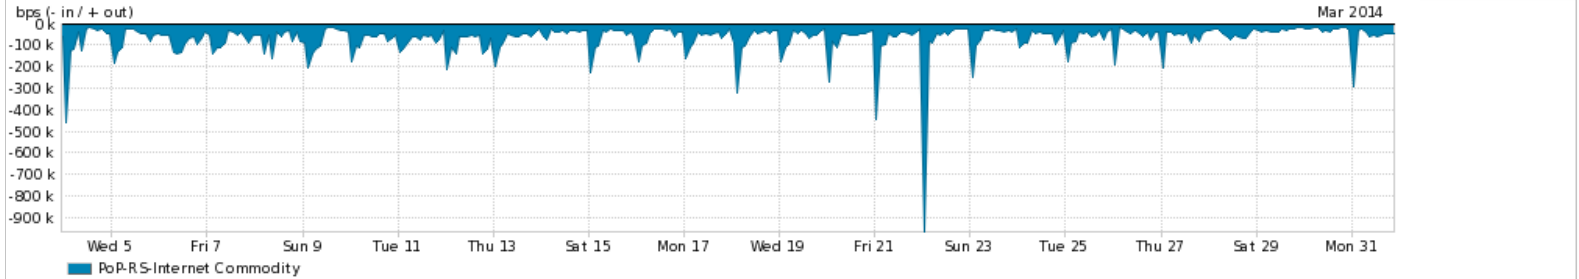

Os gráficos apresentados neste relatório de tráfego estão em formato *stack*, o que significa que seu valor é uma composição da soma dos componentes listados nas legendas localizadas logo abaixo dos gráficos. Os gráficos estão em "bps x tempo" e possuem dois eixos verticais, Out (positivo) e In (negativo).

A primeira coluna da tabela define o ponto de referência para entendimento dos valores de In e Out.

A contabilização do tráfego é sob o ponto de vista do AS da RNP, AS1916.

**Legenda:**

PoP - Ponto de presença da RNP

Parceiros - Provedores comerciais que a RNP mantém acordos de troca de tráfego

Internet Acadêmica - Acesso às redes acadêmicas internacionais, serviço atualmente provido pela RedClara

Internet commodity - Acesso pago à Internet global que é oferecido gratuitamente pela RNP aos seus clientes

ASN - Número do sistema autônomo

Profile - Objeto gerenciável definido arbitrariamente no Peakflow através de diversos parâmetros (ex: bloco cidr, peer-as, as-path, bgp community, interface, etc)

**Utilização do serviço de Internet Commodity pelo PoP-RS**