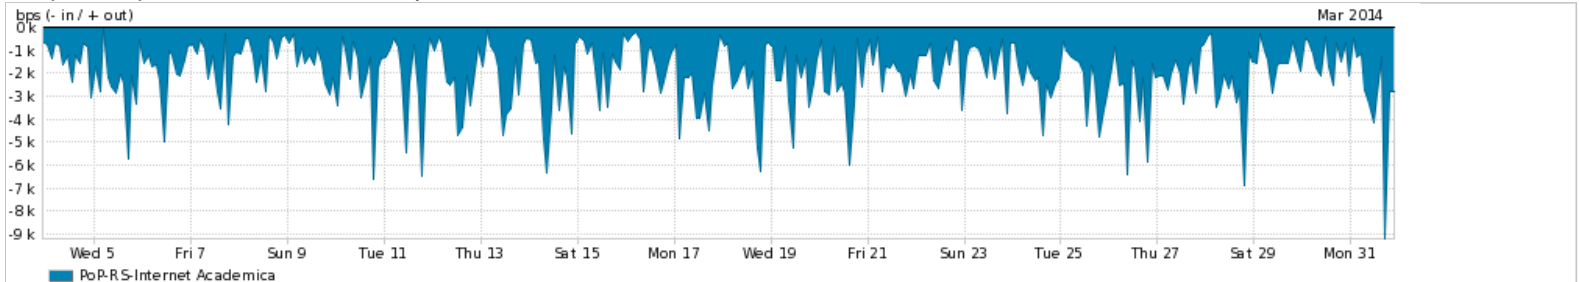

Average | Max | PCT95

PROFILE	PROFILE	IN	OUT	TOTAL	
<input checked="" type="checkbox"/>	PoP-RS	Internet Commodity	68.35 Kbps	0.00 bps	68.35 Kbps

**Utilização das trocas de tráfego comerciais no Brasil pelo PoP-RS**

Average | Max | PCT95

PROFILE	PROFILE	IN	OUT	TOTAL	
<input checked="" type="checkbox"/>	PoP-RS	Parceiros	56.49 Kbps	0.00 bps	56.49 Kbps

**Utilização do serviço de Internet acadêmica internacional pelo PoP-RS**