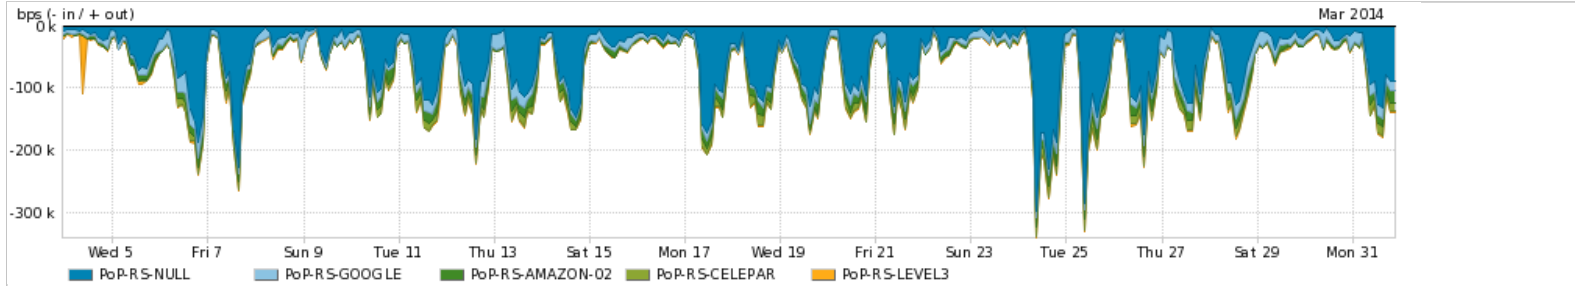

Average | Max | PCT95

PROFILE	PROFILE	IN	OUT	TOTAL	
<input checked="" type="checkbox"/>	PoP-RS	Internet Commodity	68.35 Kbps	0.00 bps	68.35 Kbps

**Utilização das trocas de tráfego comerciais no Brasil pelo PoP-RS**

Average | Max | PCT95

PROFILE	PROFILE	IN	OUT	TOTAL	
<input checked="" type="checkbox"/>	PoP-RS	Parceiros	56.49 Kbps	0.00 bps	56.49 Kbps

**Utilização do serviço de Internet acadêmica internacional pelo PoP-RS**

Average | Max | PCT95

PROFILE	PROFILE	IN	OUT	TOTAL	
<input checked="" type="checkbox"/>	PoP-RS	Internet Acadêmica	1.96 Kbps	0.00 bps	1.96 Kbps

Redes (AS's de origem) mais acessadas pelo PoP-RS

Average | Max | PCT95