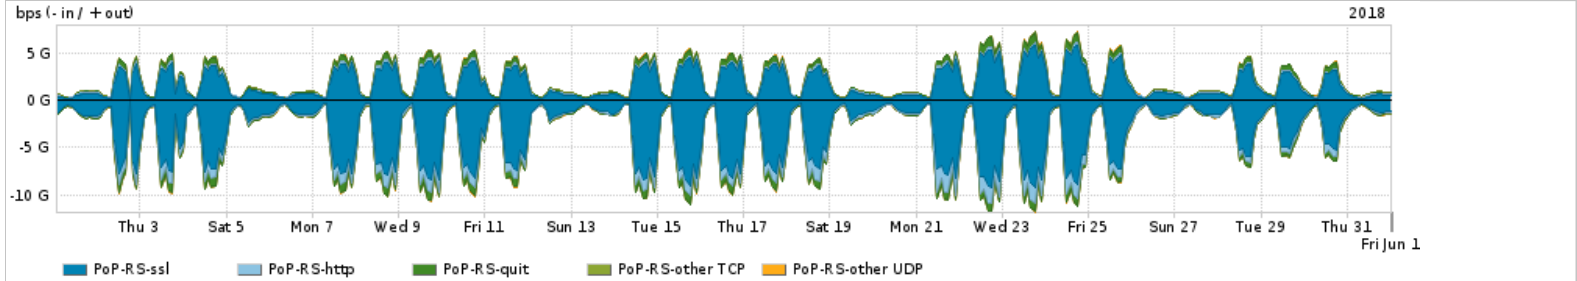

	PROFILE	PROFILE	IN	OUT	TOTAL
<input type="checkbox"/>	PoP-RS	PoP-BA	975.00 bps	3.11 Mbps	3.11 Mbps

Distribuição do tráfego do PoP-RS por estado, província ou similar

Average | Max | PCT95

	PROFILE	REGION	IN	OUT	TOTAL
<input checked="" type="checkbox"/>	PoP-RS	California	707.74 Mbps	207.07 Mbps	914.81 Mbps
<input checked="" type="checkbox"/>	PoP-RS	Rio Grande do Sul	40.41 Mbps	690.99 Mbps	731.40 Mbps
<input checked="" type="checkbox"/>	PoP-RS	Rio de Janeiro	636.69 Mbps	52.93 Mbps	689.61 Mbps
<input checked="" type="checkbox"/>	PoP-RS	Mato Grosso	546.89 Mbps	23.14 Mbps	570.03 Mbps
<input checked="" type="checkbox"/>	PoP-RS	Washington	208.86 Mbps	41.39 Mbps	250.25 Mbps
<input type="checkbox"/>	PoP-RS	Sao Paulo	62.97 Mbps	122.99 Mbps	185.96 Mbps
<input type="checkbox"/>	PoP-RS	Parana	9.54 Mbps	172.77 Mbps	182.31 Mbps
<input type="checkbox"/>	PoP-RS	Delaware	102.93 Mbps	1.90 Mbps	104.83 Mbps
<input type="checkbox"/>	PoP-RS	Virginia	54.46 Mbps	22.52 Mbps	76.98 Mbps
<input type="checkbox"/>	PoP-RS	Massachusetts	70.68 Mbps	1.33 Mbps	72.01 Mbps
<input type="checkbox"/>	PoP-RS	Arizona	19.44 Mbps	135.34 Kbps	19.57 Mbps
<input type="checkbox"/>	PoP-RS	Nebraska	12.53 Mbps	1.45 Mbps	13.98 Mbps
<input type="checkbox"/>	PoP-RS	New York	8.97 Mbps	3.19 Mbps	12.16 Mbps
<input type="checkbox"/>	PoP-RS	Texas	8.45 Mbps	2.97 Mbps	11.41 Mbps
<input type="checkbox"/>	PoP-RS	Florida	10.11 Mbps	526.33 Kbps	10.64 Mbps

Distribuição do tráfego do PoP-RS por aplicação (análise em camada 3 e 4)

Average | Max | PCT95

	PROFILE	APPLICATION	IN	OUT	TOTAL
<input checked="" type="checkbox"/>	PoP-RS	ssl	3.19 Gbps	1.64 Gbps	4.83 Gbps
<input checked="" type="checkbox"/>	PoP-RS	http	484.85 Mbps	124.81 Mbps	609.66 Mbps