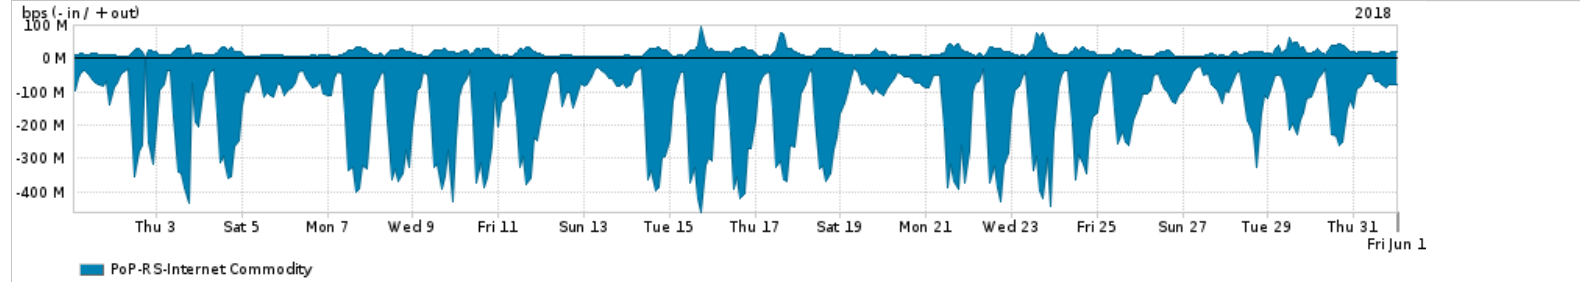

Os gráficos apresentados neste relatório de tráfego estão em formato stack, o que significa que seu valor é uma composição da soma dos componentes listados nas legendas localizadas logo abaixo dos gráficos. Os gráficos estão em "bps x tempo" e possuem dois eixos verticais, Out (positivo) e In (negativo).

A primeira coluna da tabela define o ponto de referência para entendimento dos valores de In e Out.

A contabilização do tráfego é sob o ponto de vista do AS da RNP, AS1916.

Legenda:

PoP - Ponto de presença da RNP

Parceiros - Provedores comerciais que a RNP mantém acordos de troca de tráfego

Internet Acadêmica - Acesso às redes acadêmicas internacionais, serviço atualmente provido pela RedClara

Internet commodity - Acesso pago à Internet global que é oferecido pela RNP aos seus clientes

ASN - Número do sistema autônomo

Profile - Objeto gerenciável definido arbitrariamente no Peakflow através de diversos parâmetros (ex: bloco cidr, peer-as, as-path, bgp community, interface, etc)

Utilização do serviço de Internet Commodity pelo PoP-RS