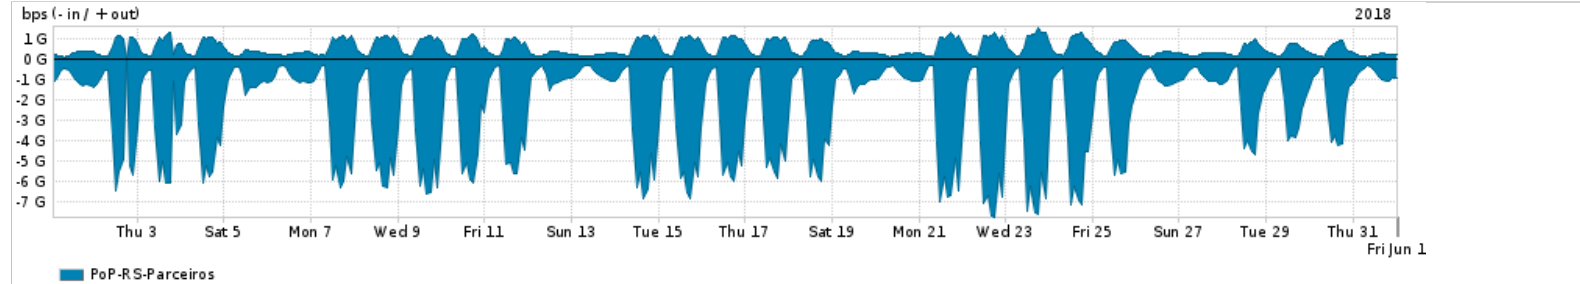

Os gráficos apresentados neste relatório de tráfego estão em formato stack, o que significa que seu valor é uma composição da soma dos componentes listados nas legendas localizadas logo abaixo dos gráficos. Os gráficos estão em "bps x tempo" e possuem dois eixos verticais, Out (positivo) e In (negativo).

ASN - Número do sistema autônomo

Profile - Objeto gerenciável definido arbitrariamente no Peakflow através de diversos parâmetros (ex: bloco cidr, peer-as, as-path, bgp community, interface, etc)

Utilização do serviço de Internet Commodity pelo PoP-RS

	PROFILE	PROFILE	IN	OUT	TOTAL
<input checked="" type="checkbox"/>	PoP-RS	Internet Commodity	162.00 Mbps	18.34 Mbps	180.34 Mbps

Utilização das trocas de tráfego comerciais no Brasil pelo PoP-RS

	PROFILE	PROFILE	IN	OUT	TOTAL
<input checked="" type="checkbox"/>	PoP-RS	Parceiros	2.56 Gbps	517.39 Mbps	3.08 Gbps