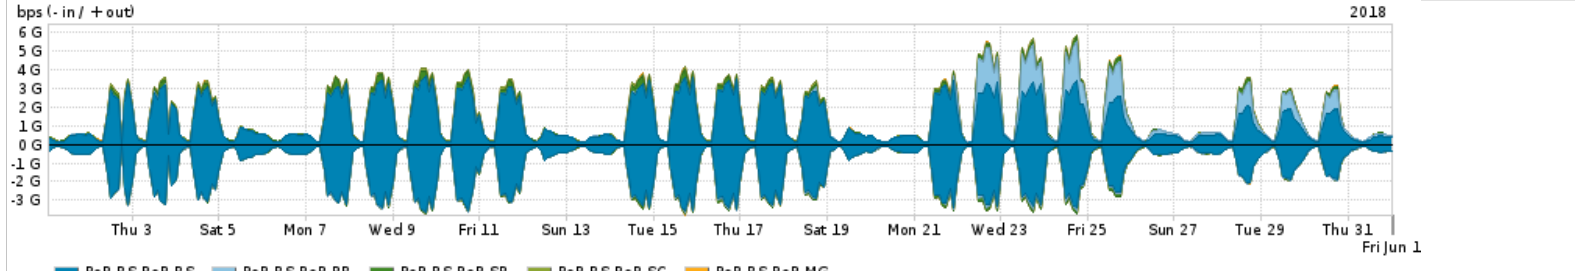

Interesse de tráfego do PoP-RS com os outros PoPs da RNP

Average | Max | PCT95

	PROFILE	PROFILE	IN	OUT	TOTAL
☒	PoP-RS	PoP-RS	1.22 Gbps	1.22 Gbps	2.43 Gbps
☒	PoP-RS	PoP-PR	22.20 Mbps	190.83 Mbps	213.03 Mbps
☒	PoP-RS	PoP-SP	30.62 Mbps	90.23 Mbps	120.85 Mbps
☒	PoP-RS	PoP-SC	933.06 Kbps	42.38 Mbps	43.32 Mbps
☒	PoP-RS	PoP-MG	74.82 Kbps	5.03 Mbps	5.10 Mbps
☐	PoP-RS	PoP-MS	66.61 Kbps	4.89 Mbps	4.96 Mbps
☐	PoP-RS	PoP-RJ	61.02 Kbps	4.86 Mbps	4.92 Mbps
☐	PoP-RS	PoP-MA	0.00 bps	4.55 Mbps	4.55 Mbps
☐	PoP-RS	PoP-DF	15.59 Kbps	4.25 Mbps	4.27 Mbps