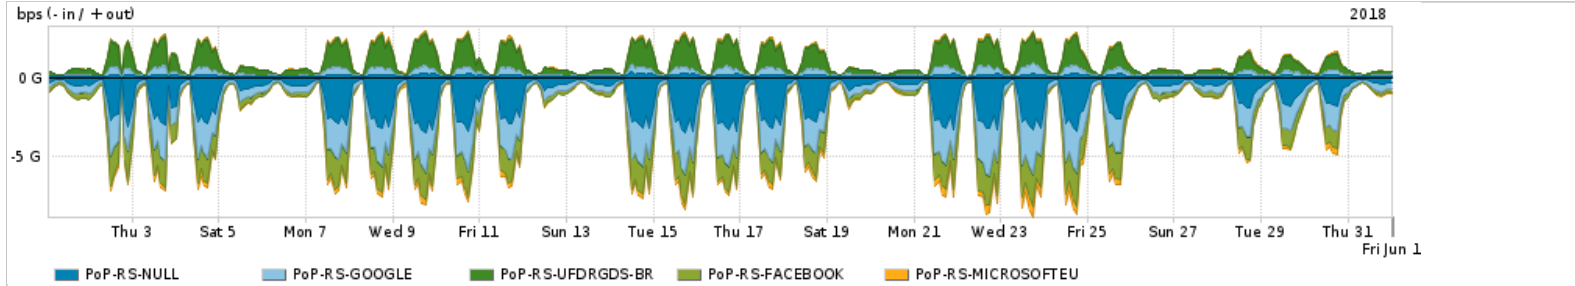

Os gráficos apresentados neste relatório de tráfego estão em formato stack, o que significa que seu valor é uma composição da soma dos componentes listados nas legendas localizadas logo abaixo dos gráficos. Os gráficos estão em "bps x tempo" e possuem dois eixos verticais, Out (positivo) e In (negativo).

ASN - Número do sistema autônomo

Profile - Objeto gerenciável definido arbitrariamente no Peakflow através de diversos parâmetros (ex: bloco cidr, peer-as, as-path, bgp community, interface, etc)

Utilização do serviço de Internet Commodity pelo PoP-RS

	PROFILE	PROFILE	IN	OUT	TOTAL
<input checked="" type="checkbox"/>	PoP-RS	Internet Commodity	162.00 Mbps	18.34 Mbps	180.34 Mbps

Utilização das trocas de tráfego comerciais no Brasil pelo PoP-RS

	PROFILE	PROFILE	IN	OUT	TOTAL
<input checked="" type="checkbox"/>	PoP-RS	Parceiros	2.56 Gbps	517.39 Mbps	3.08 Gbps

Utilização do serviço de Internet acadêmica internacional pelo PoP-RS

	PROFILE	PROFILE	IN	OUT	TOTAL
<input checked="" type="checkbox"/>	PoP-RS	Internet Acadêmica	29.27 Mbps	2.16 Mbps	31.43 Mbps

Redes (AS's de origem) mais acessadas pelo PoP-RS