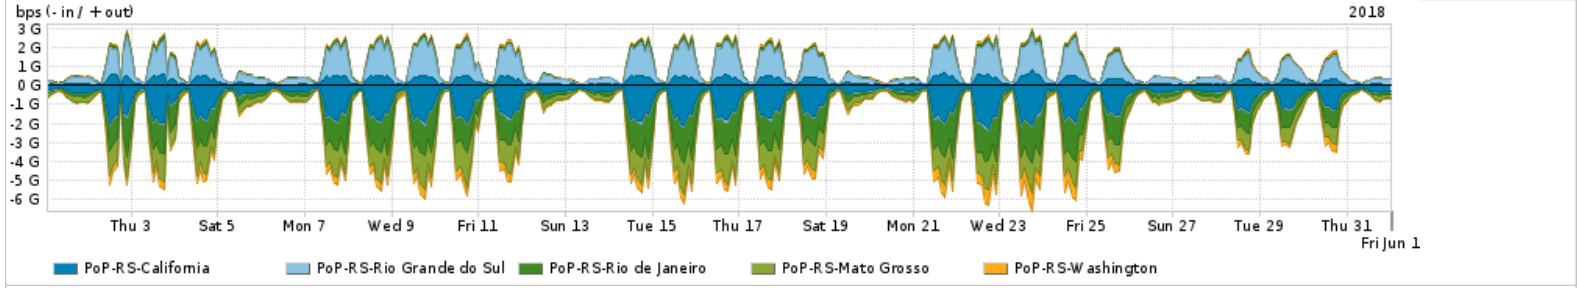

PROFILE	PROFILE	IN	OUT	TOTAL
☐	PoP-RS	PoP-BA	975.00 bps	3.11 Mbps	3.11 Mbps

Distribuição do tráfego do PoP-RS por estado, província ou similar

Average | Max | PCT95

	PROFILE	REGION	IN	OUT	TOTAL
☒	PoP-RS	California	707.74 Mbps	207.07 Mbps	914.81 Mbps
☒	PoP-RS	Rio Grande do Sul	40.41 Mbps	690.99 Mbps	731.40 Mbps
☒	PoP-RS	Rio de Janeiro	636.69 Mbps	52.93 Mbps	689.61 Mbps
☒	PoP-RS	Mato Grosso	546.89 Mbps	23.14 Mbps	570.03 Mbps
☒	PoP-RS	Washington	208.86 Mbps	41.39 Mbps	250.25 Mbps
☐	PoP-RS	Sao Paulo	62.97 Mbps	122.99 Mbps	185.96 Mbps
☐	PoP-RS	Parana	9.54 Mbps	172.77 Mbps	182.31 Mbps
☐	PoP-RS	Delaware	102.93 Mbps	1.90 Mbps	104.83 Mbps
☐	PoP-RS	Virginia	54.46 Mbps	22.52 Mbps	76.98 Mbps
☐	PoP-RS	Massachusetts	70.68 Mbps	1.33 Mbps	72.01 Mbps
☐	PoP-RS	Arizona	19.44 Mbps	135.34 Kbps	19.57 Mbps
☐	PoP-RS	Nebraska	12.53 Mbps	1.45 Mbps	13.98 Mbps
☐	PoP-RS	New York	8.97 Mbps	3.19 Mbps	12.16 Mbps
☐	PoP-RS	Texas	8.45 Mbps	2.97 Mbps	11.41 Mbps
☐	PoP-RS	Florida	10.11 Mbps	526.33 Kbps	10.64 Mbps