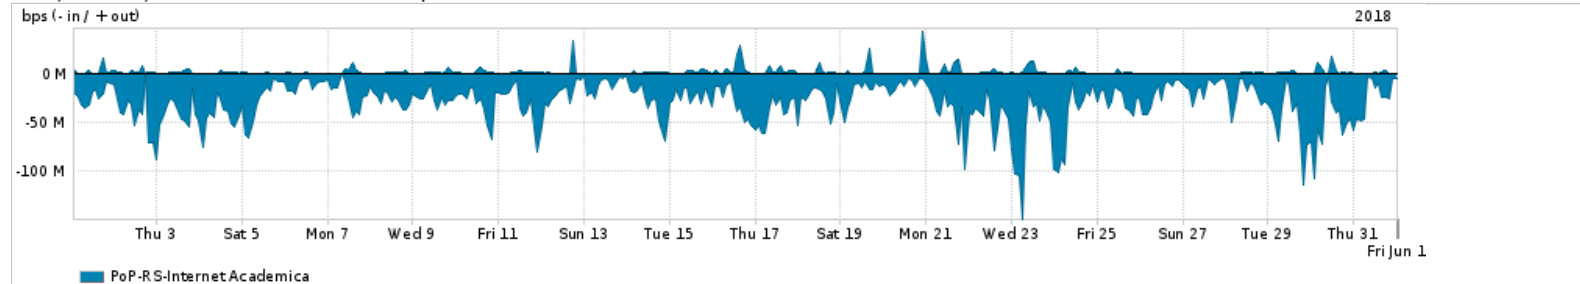

Utilização do serviço de Internet acadêmica internacional pelo PoP-RS

	PROFILE	PROFILE	IN	OUT	TOTAL
☒	PoP-RS	Internet Acadêmica	29.27 Mbps	2.16 Mbps	31.43 Mbps