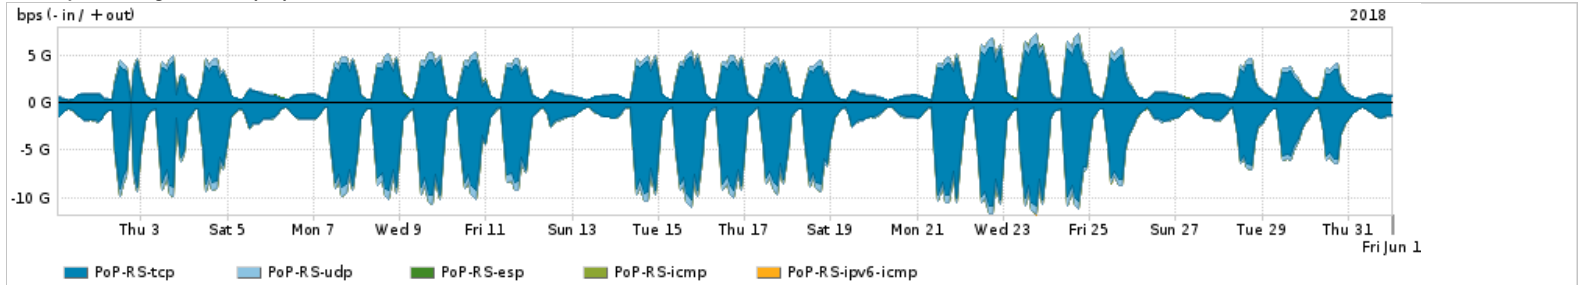

PROFILE	APPLICATION	IN	OUT	TOTAL
☒	PoP-RS	quit	270.15 Mbps	245.74 Mbps	515.89 Mbps
☒	PoP-RS	other TCP	37.38 Mbps	84.14 Mbps	121.53 Mbps
☒	PoP-RS	other UDP	19.07 Mbps	13.27 Mbps	32.34 Mbps
☐	PoP-RS	smtp	4.37 Mbps	2.72 Mbps	7.09 Mbps
☐	PoP-RS	macromedia-fcs	2.91 Mbps	2.91 Mbps	5.82 Mbps
☐	PoP-RS	ssh	2.53 Mbps	1.81 Mbps	4.34 Mbps
☐	PoP-RS	rsync	4.21 Mbps	52.03 Kbps	4.26 Mbps
☐	PoP-RS	qq	450.02 Kbps	3.64 Mbps	4.09 Mbps

Distribuição do tráfego do PoP-RS por protocolo

Average | Max | PCT95

	PROFILE	PROTOCOL	IN	OUT	TOTAL
☒	PoP-RS	tcp	3.73 Gbps	1.87 Gbps	5.60 Gbps
☒	PoP-RS	udp	293.74 Mbps	261.91 Mbps	555.65 Mbps
☒	PoP-RS	esp	1.37 Mbps	5.07 Mbps	6.44 Mbps
☒	PoP-RS	icmp	687.36 Kbps	845.60 Kbps	1.53 Mbps
☒	PoP-RS	ipv6-icmp	576.89 Kbps	325.27 Kbps	902.16 Kbps
☐	PoP-RS	gre	22.59 Kbps	149.52 Kbps	172.10 Kbps
☐	PoP-RS	ipv6	3.33 Kbps	3.03 Kbps	6.36 Kbps
☐	PoP-RS	255	47.00 bps	0.00 bps	47.00 bps
☐	PoP-RS	ipv6-nonxt	46.00 bps	0.00 bps	46.00 bps
☐	PoP-RS	tlsp	1.00 bps	0.00 bps	1.00 bps

For assistance with this product, please contact support at <https://support.arbornetworks.com>