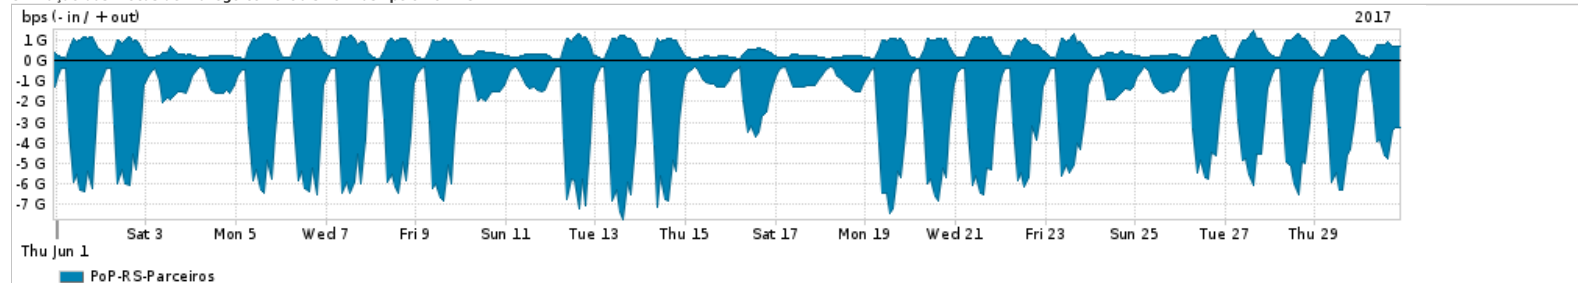

Utilização das trocas de tráfego comerciais no Brasil pelo PoP-RS

Average | Max | PCT95

PROFILE	PROFILE	IN	OUT	TOTAL	
☒	PoP-RS	Parceiros	2.80 Gbps	549.44 Mbps	3.35 Gbps