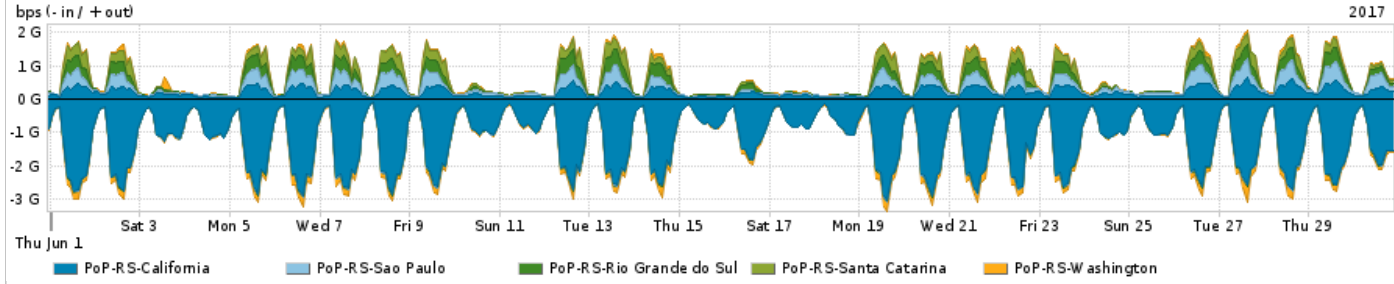

PROFILE	PROFILE	IN	OUT	TOTAL
☐	PoP-RS	PoP-CE	112.43 Kbps	7.28 Mbps
				7.39 Mbps

Distribuição do tráfego do PoP-RS por estado, província ou similar

Average | Max | PCT95

PROFILE	REGION	IN	OUT	TOTAL
☒	PoP-RS	California	1.24 Gbps	204.56 Mbps
☒	PoP-RS	Sao Paulo	7.08 Mbps	171.46 Mbps
☒	PoP-RS	Rio Grande do Sul	6.51 Mbps	140.83 Mbps
☒	PoP-RS	Santa Catarina	2.95 Mbps	131.36 Mbps
☒	PoP-RS	Washington	74.78 Mbps	30.77 Mbps
☐	PoP-RS	Massachusetts	77.55 Mbps	1.12 Mbps
☐	PoP-RS	New York	55.24 Mbps	9.73 Mbps
☐	PoP-RS	Texas	29.91 Mbps	17.34 Mbps
☐	PoP-RS	Arizona	32.13 Mbps	472.95 Kbps
☐	PoP-RS	New Hampshire	27.79 Mbps	233.80 Kbps
☐	PoP-RS	Delaware	25.27 Mbps	1.25 Mbps
☐	PoP-RS	Rio de Janeiro	1.71 Mbps	15.88 Mbps
☐	PoP-RS	Virginia	16.75 Mbps	622.65 Kbps
☐	PoP-RS	Noord-Holland	14.97 Mbps	338.34 Kbps
☐	PoP-RS	Maryland	9.19 Mbps	249.49 Kbps