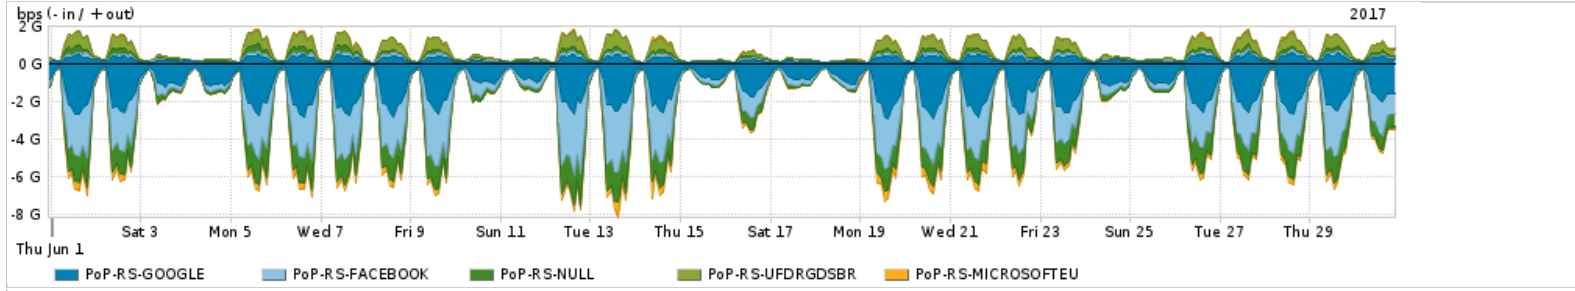

Redes (AS's de origem) mais acessadas pelo PoP-RS

Average | Max | PCT95

PROFILE	AS NAME	ASN	IN	OUT	TOTAL	
☒	PoP-RS	GOOGLE	15169	1.21 Gbps	204.84 Mbps	1.42 Gbps
☒	PoP-RS	FACEBOOK	32934	1.01 Gbps	65.28 Mbps	1.08 Gbps
☒	PoP-RS	NULL	0	525.24 Mbps	112.22 Mbps	637.46 Mbps
☒	PoP-RS	UFDRGDSBR	2716	13.09 Mbps	284.94 Mbps	298.02 Mbps
☒	PoP-RS	MICROSOFTEU	8068	144.09 Mbps	21.42 Mbps	165.51 Mbps
☐	PoP-RS	UFDSGBR	10715	2.79 Mbps	121.03 Mbps	123.82 Mbps
☐	PoP-RS	PONTIFICIA	28623	3.50 Mbps	92.87 Mbps	96.37 Mbps
☐	PoP-RS	SPUBR	28571	1.97 Mbps	82.48 Mbps	84.45 Mbps
☐	PoP-RS	UFDRGDSBR	19200	1.71 Mbps	80.50 Mbps	82.21 Mbps
☐	PoP-RS	PRIVATE	65011	1.58 Mbps	71.50 Mbps	73.09 Mbps