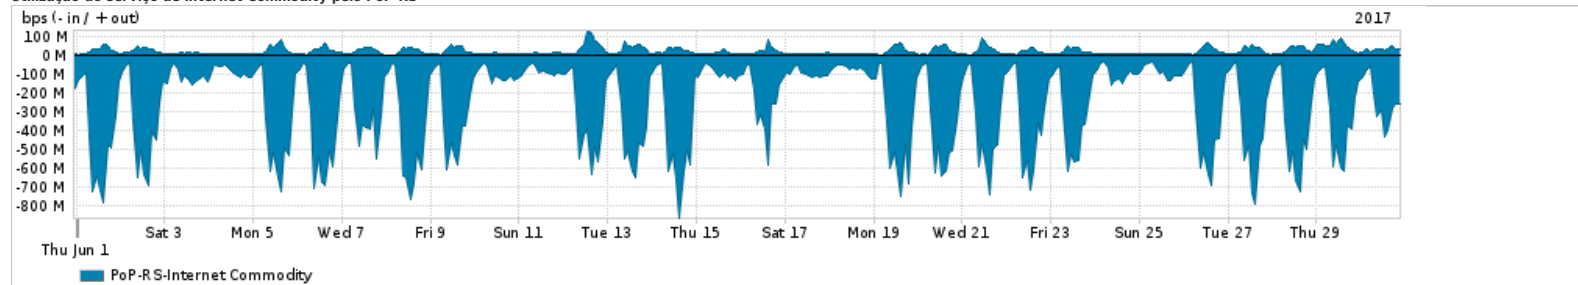

Os gráficos apresentados neste relatório de tráfego estão em formato stack, o que significa que seu valor é uma composição da soma dos componentes listados nas legendas localizadas logo abaixo dos gráficos. Os gráficos estão em "bps x tempo" e possuem dois eixos verticais, Out (positivo) e In (negativo).
 A primeira coluna da tabela define o ponto de referência para entendimento dos valores de In e Out.
 A contabilização do tráfego é sob o ponto de vista do AS da RNP, AS1916.

Legenda:
 PoP - Ponto de presença da RNP
 Parceiros - Provedores comerciais que a RNP mantém acordos de troca de tráfego
 Internet Acadêmica - Acesso às redes acadêmicas internacionais, serviço atualmente provido pela RedClara
 Internet commodity - Acesso pago à Internet global que é oferecido pela RNP aos seus clientes
 ASN - Número do sistema autônomo
 Profile - Objeto gerenciável definido arbitrariamente no Peakflow através de diversos parâmetros (ex: bloco cidr, peer-as, as-path, bgp community, interface, etc)

Utilização do serviço de Internet Commodity pelo PoP-RS

Average | Max | PCT95

PROFILE	PROFILE	IN	OUT	TOTAL	
<input checked="" type="checkbox"/>	PoP-RS	Internet Commodity	268.22 Mbps	24.26 Mbps	292.49 Mbps