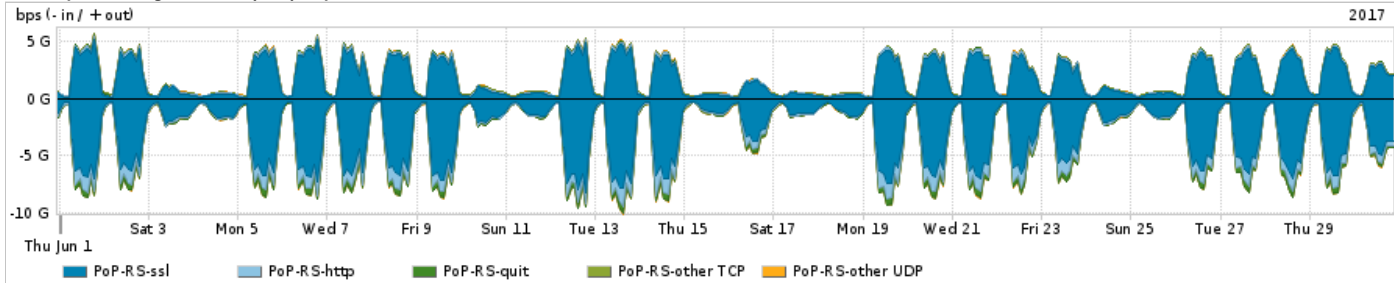

PROFILE	PROFILE	IN	OUT	TOTAL
<input type="checkbox"/>	PoP-RS	PoP-CE	112.43 Kbps	7.28 Mbps
				7.39 Mbps

Distribuição do tráfego do PoP-RS por estado, província ou similar

Average | Max | PCT95

PROFILE	REGION	IN	OUT	TOTAL
<input checked="" type="checkbox"/>	PoP-RS	California	1.24 Gbps	204.56 Mbps
<input checked="" type="checkbox"/>	PoP-RS	Sao Paulo	7.08 Mbps	171.46 Mbps
<input checked="" type="checkbox"/>	PoP-RS	Rio Grande do Sul	6.51 Mbps	140.83 Mbps
<input checked="" type="checkbox"/>	PoP-RS	Santa Catarina	2.95 Mbps	131.36 Mbps
<input checked="" type="checkbox"/>	PoP-RS	Washington	74.78 Mbps	30.77 Mbps
<input type="checkbox"/>	PoP-RS	Massachusetts	77.55 Mbps	1.12 Mbps
<input type="checkbox"/>	PoP-RS	New York	55.24 Mbps	9.73 Mbps
<input type="checkbox"/>	PoP-RS	Texas	29.91 Mbps	17.34 Mbps
<input type="checkbox"/>	PoP-RS	Arizona	32.13 Mbps	472.95 Kbps
<input type="checkbox"/>	PoP-RS	New Hampshire	27.79 Mbps	233.80 Kbps
<input type="checkbox"/>	PoP-RS	Delaware	25.27 Mbps	1.25 Mbps
<input type="checkbox"/>	PoP-RS	Rio de Janeiro	1.71 Mbps	15.88 Mbps
<input type="checkbox"/>	PoP-RS	Virginia	16.75 Mbps	622.65 Kbps
<input type="checkbox"/>	PoP-RS	Noord-Holland	14.97 Mbps	338.34 Kbps
<input type="checkbox"/>	PoP-RS	Maryland	9.19 Mbps	249.49 Kbps

Distribuição do tráfego do PoP-RS por aplicação (análise em camada 3 e 4)

Average | Max | PCT95

PROFILE	APPLICATION	IN	OUT	TOTAL
<input checked="" type="checkbox"/>	PoP-RS	ssl	2.95 Gbps	1.68 Gbps
<input checked="" type="checkbox"/>	PoP-RS	http	470.58 Mbps	118.51 Mbps