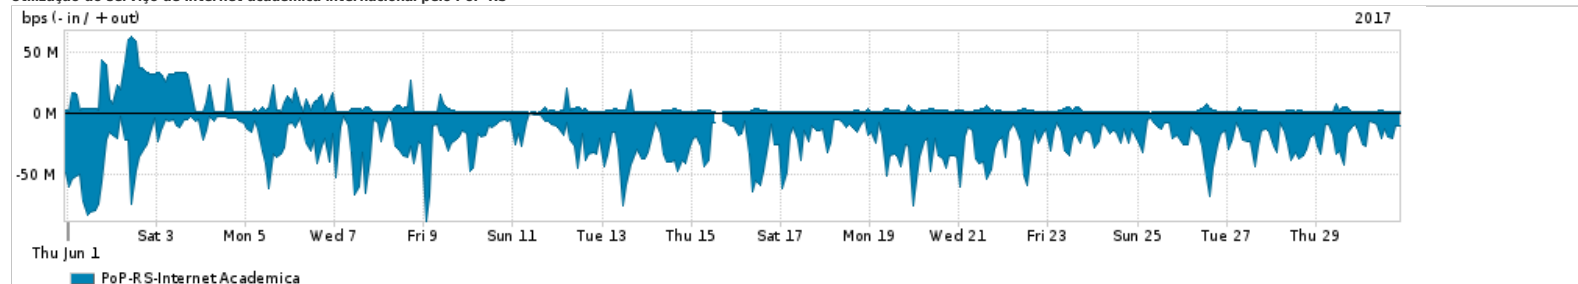

Utilização do serviço de Internet acadêmica internacional pelo PoP-RS

Average | Max | PCT95

PROFILE	PROFILE	IN	OUT	TOTAL	
☒	PoP-RS	Internet Acadêmica	24.74 Mbps	4.47 Mbps	29.21 Mbps