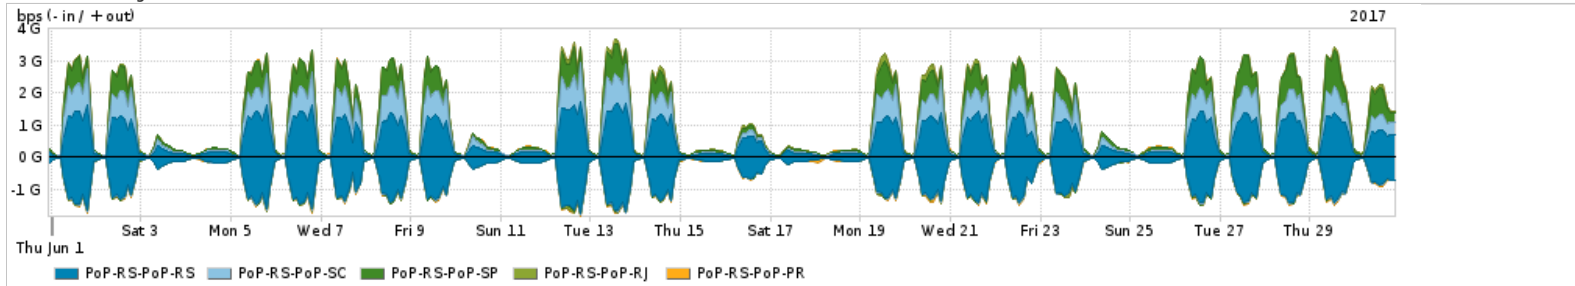

Interesse de tráfego do PoP-RS com os outros PoPs da RNP

Average | Max | PCT95

PROFILE	PROFILE	IN	OUT	TOTAL	
☒	PoP-RS	PoP-RS	543.45 Mbps	543.45 Mbps	1.09 Gbps
☒	PoP-RS	PoP-SC	7.11 Mbps	321.30 Mbps	328.41 Mbps
☒	PoP-RS	PoP-SP	8.44 Mbps	307.82 Mbps	316.26 Mbps
☒	PoP-RS	PoP-RJ	5.91 Mbps	25.98 Mbps	31.89 Mbps
☒	PoP-RS	PoP-PR	12.51 Mbps	3.22 Mbps	15.73 Mbps
☐	PoP-RS	PoP-DF	194.85 Kbps	13.32 Mbps	13.51 Mbps
☐	PoP-RS	PoP-ES	244.10 Kbps	12.70 Mbps	12.94 Mbps
☐	PoP-RS	PoP-MG	250.26 Kbps	9.90 Mbps	10.15 Mbps
☐	PoP-RS	PoP-PB	191.45 Kbps	8.34 Mbps	8.53 Mbps