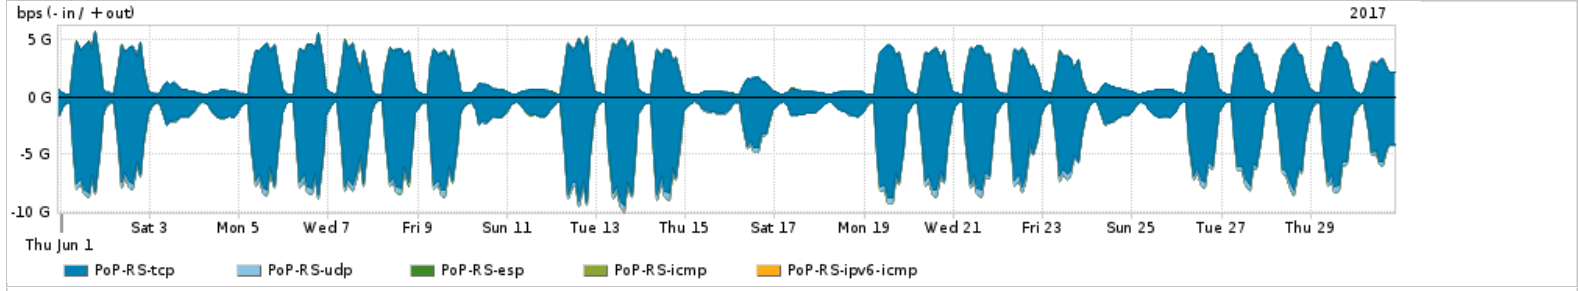

PROFILE	APPLICATION	IN	OUT	TOTAL
☒	PoP-RS	quit	179.79 Mbps	19.43 Mbps	199.22 Mbps
☒	PoP-RS	other TCP	25.37 Mbps	70.97 Mbps	96.34 Mbps
☒	PoP-RS	other UDP	15.69 Mbps	15.76 Mbps	31.45 Mbps
☐	PoP-RS	smtp	6.67 Mbps	3.52 Mbps	10.19 Mbps
☐	PoP-RS	ssh	4.48 Mbps	3.62 Mbps	8.10 Mbps
☐	PoP-RS	rsync	4.13 Mbps	80.60 Kbps	4.21 Mbps
☐	PoP-RS	dns	3.37 Mbps	800.86 Kbps	4.17 Mbps
☐	PoP-RS	macromedia-fcs	2.94 Mbps	1.12 Mbps	4.06 Mbps

Distribuição do tráfego do PoP-RS por protocolo

Average | Max | PCT95

	PROFILE	PROTOCOL	IN	OUT	TOTAL
☒	PoP-RS	tcp	3.47 Gbps	1.89 Gbps	5.36 Gbps
☒	PoP-RS	udp	200.76 Mbps	38.00 Mbps	238.77 Mbps
☒	PoP-RS	esp	323.57 Kbps	2.02 Mbps	2.35 Mbps
☒	PoP-RS	icmp	499.72 Kbps	619.74 Kbps	1.12 Mbps
☒	PoP-RS	ipv6-icmp	134.38 Kbps	80.42 Kbps	214.79 Kbps
☐	PoP-RS	gre	169.61 Kbps	35.72 Kbps	205.32 Kbps
☐	PoP-RS	ipv6	16.13 Kbps	3.61 Kbps	19.74 Kbps
☐	PoP-RS	ipv6-nonxt	77.00 bps	0.00 bps	77.00 bps
☐	PoP-RS	sctp	36.00 bps	0.00 bps	36.00 bps
☐	PoP-RS	rsvp	0.00 bps	3.00 bps	3.00 bps

For assistance with this product, please contact support@arbornetworks.com.