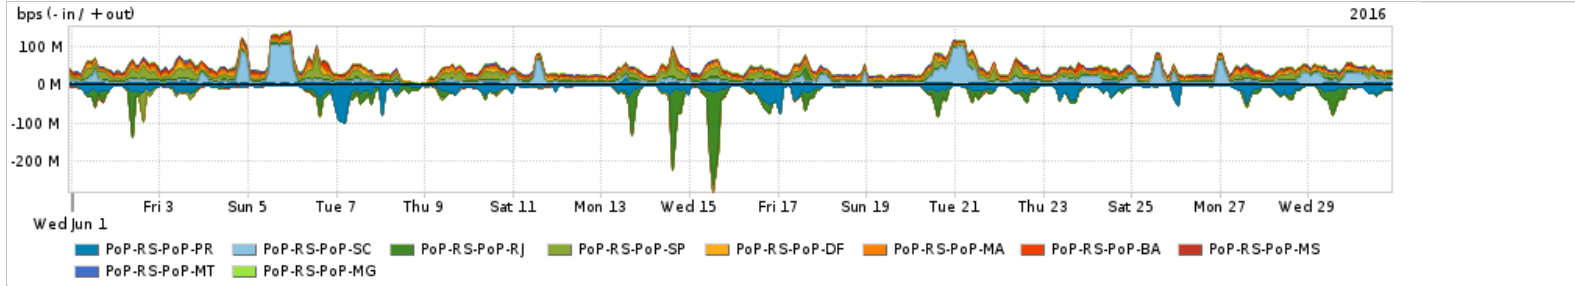

PROFILE	PROFILE	IN	OUT	TOTAL	
<input type="checkbox"/>	PoP-RS	Internet Acadêmica	24.20 Mbps	2.64 Mbps	26.83 Mbps

Redes (AS's de origem) mais acessadas pelo PoP-RS

Average | Max | PCT95

PROFILE	AS NAME	ASN	IN	OUT	TOTAL	
<input type="checkbox"/>	PoP-RS	GOOGLE	15169	710.71 Mbps	98.18 Mbps	808.89 Mbps
<input type="checkbox"/>	PoP-RS	FACEBOOK	32934	94.58 Mbps	20.96 Mbps	115.54 Mbps
<input type="checkbox"/>	PoP-RS	MICROSOFTEU	8068	66.57 Mbps	13.50 Mbps	80.07 Mbps
<input type="checkbox"/>	PoP-RS	AKAMAI-ASN1	20940	75.20 Mbps	2.67 Mbps	77.87 Mbps
<input type="checkbox"/>	PoP-RS	AMAZON-02	16509	53.25 Mbps	15.72 Mbps	68.97 Mbps
<input type="checkbox"/>	PoP-RS	GCEPSABR	28604	52.73 Mbps	2.75 Mbps	55.49 Mbps
<input type="checkbox"/>	PoP-RS	Microsoft-MSN-AS	8075	23.93 Mbps	30.06 Mbps	53.99 Mbps
<input type="checkbox"/>	PoP-RS	NULL	0	8.47 Mbps	39.37 Mbps	47.84 Mbps
<input type="checkbox"/>	PoP-RS	TASCOM	52871	39.34 Mbps	1.81 Kbps	39.34 Mbps
<input type="checkbox"/>	PoP-RS	APPLE-AUSTIN	6185	35.69 Mbps	349.35 Kbps	36.04 Mbps

Interesse de tráfego do PoP-RS com os outros PoPs da RNP

Average | Max | PCT95

PROFILE	PROFILE	IN	OUT	TOTAL	
<input type="checkbox"/>	PoP-RS	PoP-PR	11.87 Mbps	3.21 Mbps	15.09 Mbps
<input type="checkbox"/>	PoP-RS	PoP-SC	29.59 Kbps	11.86 Mbps	11.89 Mbps
<input type="checkbox"/>	PoP-RS	PoP-RJ	7.88 Mbps	2.98 Mbps	10.86 Mbps
<input type="checkbox"/>	PoP-RS	PoP-SP	917.10 Kbps	8.81 Mbps	9.73 Mbps
<input type="checkbox"/>	PoP-RS	PoP-DF	16.87 Kbps	3.77 Mbps	3.79 Mbps
<input type="checkbox"/>	PoP-RS	PoP-MA	0.00 bps	3.26 Mbps	3.26 Mbps
<input type="checkbox"/>	PoP-RS	PoP-BA	390.44 Kbps	2.71 Mbps	3.10 Mbps
<input type="checkbox"/>	PoP-RS	PoP-MS	0.00 bps	2.37 Mbps	2.37 Mbps
<input type="checkbox"/>	PoP-RS	PoP-MT	0.00 bps	2.22 Mbps	2.22 Mbps