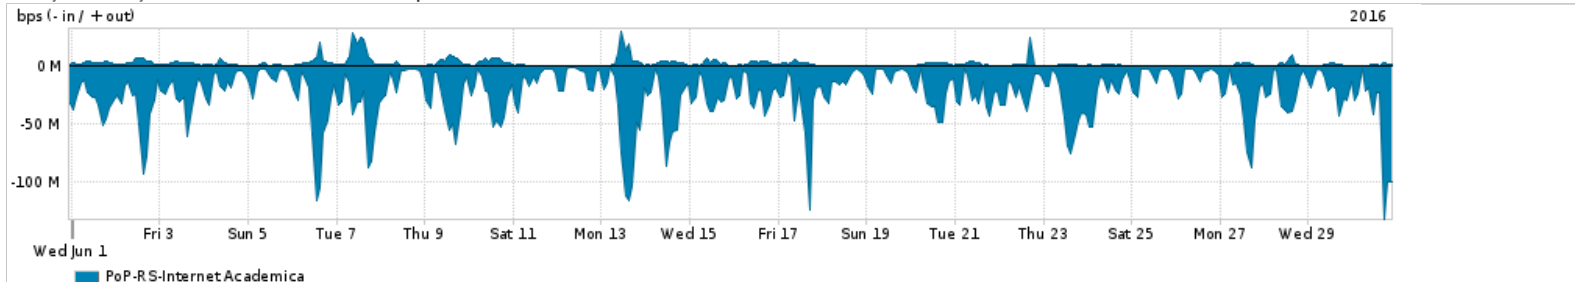

Utilização do serviço de Internet acadêmica internacional pelo PoP-RS

Average | Max | PCT95

PROFILE	PROFILE	IN	OUT	TOTAL	
☐	PoP-RS	Internet Acadêmica	24.20 Mbps	2.64 Mbps	26.83 Mbps