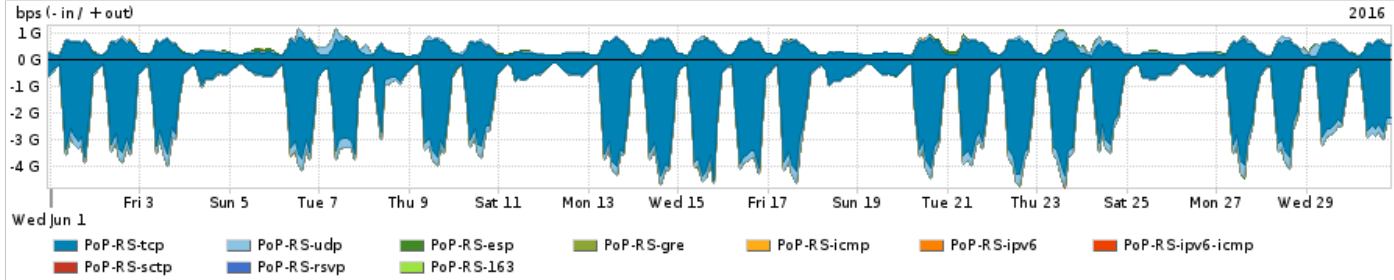

PROFILE	APPLICATION	IN	OUT	TOTAL	
☐	PoP-RS		other UDP	135.39 Mbps	49.48 Mbps	184.87 Mbps
☐	PoP-RS		other TCP	22.07 Mbps	65.25 Mbps	87.32 Mbps
☐	PoP-RS		macromedia-fcs	8.76 Mbps	1.70 Mbps	10.46 Mbps
☐	PoP-RS		smtp	6.18 Mbps	4.03 Mbps	10.21 Mbps
☐	PoP-RS		qq	523.67 Kbps	4.12 Mbps	4.64 Mbps
☐	PoP-RS		dns	3.31 Mbps	1.23 Mbps	4.54 Mbps
☐	PoP-RS		rsync	3.40 Mbps	68.73 Kbps	3.47 Mbps
☐	PoP-RS		ssh	1.41 Mbps	1.54 Mbps	2.95 Mbps

Distribuição do tráfego do PoP-RS por protocolo

Average | Max | PCT95

	PROFILE	PROTOCOL	IN	OUT	TOTAL	
☐	PoP-RS		tcp	1.57 Gbps	367.68 Mbps	1.94 Gbps
☐	PoP-RS		udp	140.80 Mbps	54.78 Mbps	195.58 Mbps
☐	PoP-RS		esp	1.21 Mbps	9.59 Mbps	10.80 Mbps
☐	PoP-RS		gre	794.04 Kbps	212.72 Kbps	1.01 Mbps
☐	PoP-RS		icmp	163.17 Kbps	338.06 Kbps	501.23 Kbps
☐	PoP-RS		ipv6	26.60 Kbps	5.36 Kbps	31.96 Kbps
☐	PoP-RS		ipv6-icmp	517.00 bps	2.35 Kbps	2.87 Kbps
☐	PoP-RS		sctp	35.00 bps	0.00 bps	35.00 bps
☐	PoP-RS		rsvp	0.00 bps	17.00 bps	17.00 bps
☐	PoP-RS		163	1.00 bps	0.00 bps	1.00 bps

For assistance with this product, please contact support@arbornetworks.com.