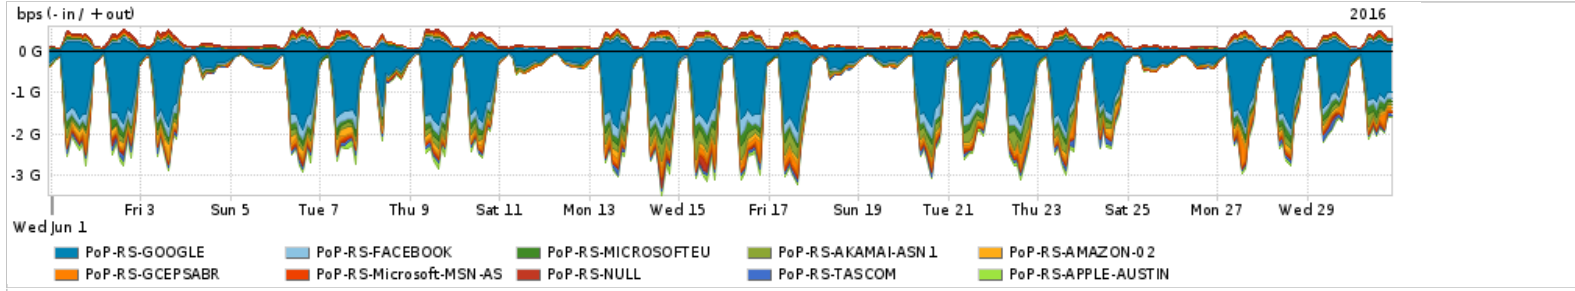

Os gráficos apresentados neste relatório de tráfego estão em formato stack, o que significa que seu valor é uma composição da soma dos componentes listados nas legendas localizadas logo abaixo dos gráficos. Os gráficos estão em "bps x tempo" e possuem dois eixos verticais, Out (positivo) e In (negativo).
 A primeira coluna da tabela define o ponto de referência para entendimento dos valores de In e Out.
 A contabilização do tráfego é sob o ponto de vista do AS da RNP, AS1916.

Utilização do serviço de Internet Commodity pelo PoP-RS

Average | Max | PCT95

PROFILE	PROFILE	IN	OUT	TOTAL	
<input type="checkbox"/>	PoP-RS	Internet Commodity	467.93 Mbps	100.99 Mbps	568.91 Mbps

Utilização das trocas de tráfego comerciais no Brasil pelo PoP-RS

Average | Max | PCT95

PROFILE	PROFILE	IN	OUT	TOTAL	
<input type="checkbox"/>	PoP-RS	Parceiros	1.20 Gbps	263.80 Mbps	1.47 Gbps

Utilização do serviço de Internet acadêmica internacional pelo PoP-RS

Average | Max | PCT95

PROFILE	PROFILE	IN	OUT	TOTAL	
<input type="checkbox"/>	PoP-RS	Internet Acadêmica	24.20 Mbps	2.64 Mbps	26.83 Mbps

Redes (AS's de origem) mais acessadas pelo PoP-RS

Average | Max | PCT95

PROFILE	AS NAME	ASN	IN	OUT	TOTAL	
<input type="checkbox"/>	PoP-RS	GOOGLE	15169	710.71 Mbps	98.18 Mbps	808.89 Mbps
<input type="checkbox"/>	PoP-RS	FACEBOOK	32934	94.58 Mbps	20.96 Mbps	115.54 Mbps
<input type="checkbox"/>	PoP-RS	MICROSOFTEU	8068	66.57 Mbps	13.50 Mbps	80.07 Mbps
<input type="checkbox"/>	PoP-RS	AKAMAI-ASN1	20940	75.20 Mbps	2.67 Mbps	77.87 Mbps
<input type="checkbox"/>	PoP-RS	AMAZON-02	16509	53.25 Mbps	15.72 Mbps	68.97 Mbps
<input type="checkbox"/>	PoP-RS	GCEPSABR	28604	52.73 Mbps	2.75 Mbps	55.49 Mbps
<input type="checkbox"/>	PoP-RS	Microsoft-MSN-AS	8075	23.93 Mbps	30.06 Mbps	53.99 Mbps
<input type="checkbox"/>	PoP-RS	NULL	0	8.47 Mbps	39.37 Mbps	47.84 Mbps
<input type="checkbox"/>	PoP-RS	TASCOM	52871	39.34 Mbps	1.81 Kbps	39.34 Mbps
<input type="checkbox"/>	PoP-RS	APPLE-AUSTIN	6185	35.69 Mbps	349.35 Kbps	36.04 Mbps