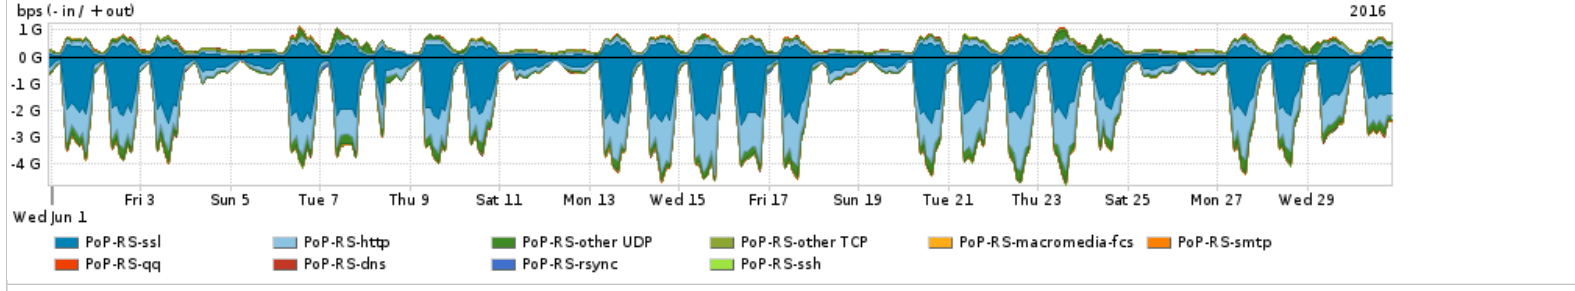

PROFILE	PROFILE	IN	OUT	TOTAL
<input type="checkbox"/>	PoP-RS	PoP-MG	204.00 bps	2.20 Mbps

Distribuição do tráfego do PoP-RS por estado, província ou similar

Average | Max | PCT95

PROFILE	REGION	IN	OUT	TOTAL	
<input type="checkbox"/>	PoP-RS	California	778.44 Mbps	120.15 Mbps	898.59 Mbps
<input type="checkbox"/>	PoP-RS	Massachusetts	114.30 Mbps	3.49 Mbps	117.78 Mbps
<input type="checkbox"/>	PoP-RS	Washington	44.47 Mbps	24.96 Mbps	69.43 Mbps
<input type="checkbox"/>	PoP-RS	Connecticut	52.25 Mbps	1.79 Mbps	54.05 Mbps
<input type="checkbox"/>	PoP-RS	Delaware	33.92 Mbps	3.11 Mbps	37.03 Mbps
<input type="checkbox"/>	PoP-RS	Virginia	21.58 Mbps	14.89 Mbps	36.47 Mbps
<input type="checkbox"/>	PoP-RS	Iowa	33.24 Mbps	776.15 Kbps	34.02 Mbps
<input type="checkbox"/>	PoP-RS	Arizona	30.18 Mbps	754.29 Kbps	30.93 Mbps
<input type="checkbox"/>	PoP-RS	Sao Paulo	5.88 Mbps	24.07 Mbps	29.95 Mbps
<input type="checkbox"/>	PoP-RS	Distrito Federal	17.21 Mbps	449.32 Kbps	17.65 Mbps
<input type="checkbox"/>	PoP-RS	Texas	10.80 Mbps	2.70 Mbps	13.49 Mbps
<input type="checkbox"/>	PoP-RS	Colorado	13.06 Mbps	402.24 Kbps	13.47 Mbps
<input type="checkbox"/>	PoP-RS	New Hampshire	12.59 Mbps	331.81 Kbps	12.92 Mbps
<input type="checkbox"/>	PoP-RS	District of Columbia	11.67 Mbps	291.10 Kbps	11.96 Mbps
<input type="checkbox"/>	PoP-RS	Florida	10.29 Mbps	1.04 Mbps	11.33 Mbps

Distribuição do tráfego do PoP-RS por aplicação (análise em camada 3 e 4)

Average | Max | PCT95

PROFILE	APPLICATION	IN	OUT	TOTAL	
<input type="checkbox"/>	PoP-RS	ssl	950.19 Mbps	188.66 Mbps	1.14 Gbps
<input type="checkbox"/>	PoP-RS	http	577.18 Mbps	97.60 Mbps	674.77 Mbps