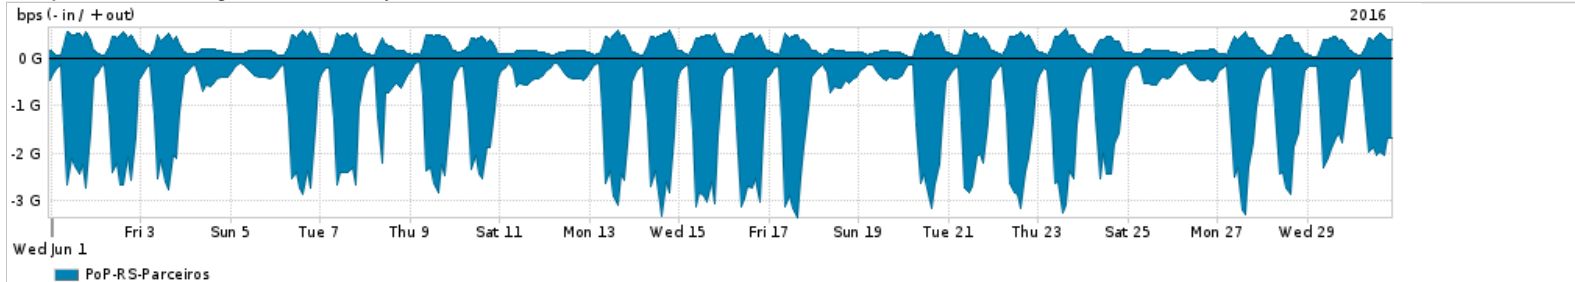

Os gráficos apresentados neste relatório de tráfego estão em formato stack, o que significa que seu valor é uma composição da soma dos componentes listados nas legendas localizadas logo abaixo dos gráficos. Os gráficos estão em "bps x tempo" e possuem dois eixos verticais, Out (positivo) e In (negativo).
 A primeira coluna da tabela define o ponto de referência para entendimento dos valores de In e Out.
 A contabilização do tráfego é sob o ponto de vista do AS da RNP, AS1916.

- Legenda:
- PoP - Ponto de presença da RNP
 - Parceiros - Provedores comerciais que a RNP mantém acordos de troca de tráfego
 - Internet Acadêmica - Acesso às redes acadêmicas internacionais, serviço atualmente provido pela RedClara
 - Internet commodity - Acesso pago à Internet global que é oferecido pela RNP aos seus clientes
 - ASN - Número do sistema autônomo
 - Profile - Objeto gerenciável definido arbitrariamente no Peakflow através de diversos parâmetros (ex: bloco cidr, peer-as, as-path, bgp community, interface, etc)

Utilização do serviço de Internet Commodity pelo PoP-RS

Average | Max | PCT95

PROFILE	PROFILE	IN	OUT	TOTAL	
<input type="checkbox"/>	PoP-RS	Internet Commodity	467.93 Mbps	100.99 Mbps	568.91 Mbps

Utilização das trocas de tráfego comerciais no Brasil pelo PoP-RS