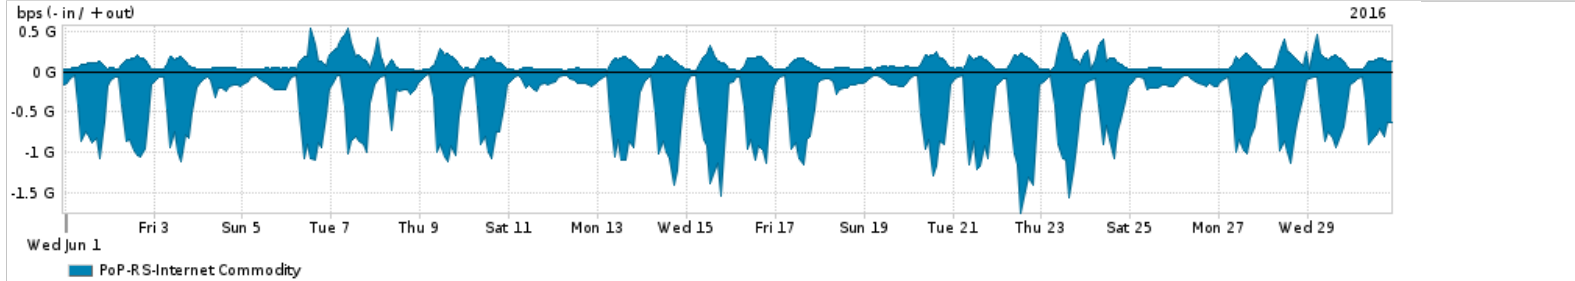

Os gráficos apresentados neste relatório de tráfego estão em formato stack, o que significa que seu valor é uma composição da soma dos componentes listados nas legendas localizadas logo abaixo dos gráficos. Os gráficos estão em "bps x tempo" e possuem dois eixos verticais, Out (positivo) e In (negativo).
 A primeira coluna da tabela define o ponto de referência para entendimento dos valores de In e Out.
 A contabilização do tráfego é sob o ponto de vista do AS da RNP, AS1916.

- Legenda:
- PoP - Ponto de presença da RNP
 - Parceiros - Provedores comerciais que a RNP mantém acordos de troca de tráfego
 - Internet Acadêmica - Acesso às redes acadêmicas internacionais, serviço atualmente provido pela RedClara
 - Internet commodity - Acesso pago à Internet global que é oferecido pela RNP aos seus clientes
 - ASN - Número do sistema autônomo
 - Profile - Objeto gerenciável definido arbitrariamente no Peakflow através de diversos parâmetros (ex: bloco cidr, peer-as, as-path, bgp community, interface, etc)

Utilização do serviço de Internet Commodity pelo PoP-RS

Average | Max | PCT95

PROFILE	PROFILE	IN	OUT	TOTAL	
<input type="checkbox"/>	PoP-RS	Internet Commodity	467.93 Mbps	100.99 Mbps	568.91 Mbps

Utilização das trocas de tráfego comerciais no Brasil pelo PoP-RS