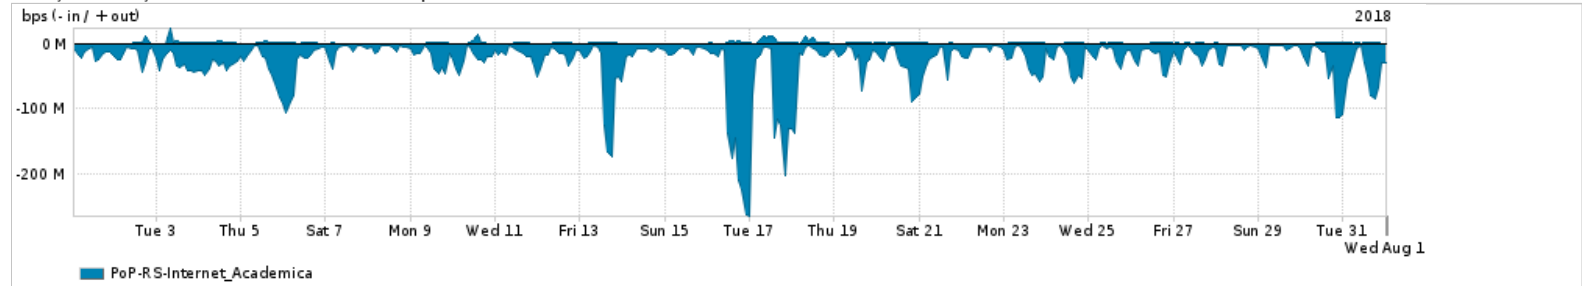

Os gráficos apresentados neste relatório de tráfego estão em formato stack, o que significa que seu valor é uma composição da soma dos componentes listados nas legendas localizadas logo abaixo dos gráficos. Os gráficos estão em "bps x tempo" e possuem dois eixos verticais, Out (positivo) e In (negativo).

A primeira coluna da tabela define o ponto de referência para entendimento dos valores de In e Out.
A contabilização do tráfego é sob o ponto de vista do AS da RNP, AS1916.

Legenda:

- PoP - Ponto de presença da RNP
- Parceiros - Provedores comerciais que a RNP mantém acordos de troca de tráfego
- Internet Acadêmica - Acesso às redes acadêmicas internacionais, serviço atualmente provido pela RedClara
- Internet commodity - Acesso pago à Internet global que é oferecido pela RNP aos seus clientes
- ASN - Número do sistema autônomo
- Profile - Objeto gerenciável definido arbitrariamente no Peakflow através de diversos parâmetros (ex: bloco cidr, peer-as, as-path, bgp community, interface, etc)

Utilização do serviço de Internet Commodity pelo PoP-RS

	PROFILE	PROFILE	IN	OUT	TOTAL
<input checked="" type="checkbox"/>	PoP-RS	Internet_Commodity	160.27 Mbps	36.53 Mbps	196.80 Mbps

Utilização das trocas de tráfego comerciais no Brasil pelo PoP-RS

	PROFILE	PROFILE	IN	OUT	TOTAL
<input checked="" type="checkbox"/>	PoP-RS	Parceiros	2.40 Gbps	602.43 Mbps	3.01 Gbps

Utilização do serviço de Internet acadêmica internacional pelo PoP-RS

	PROFILE	PROFILE	IN	OUT	TOTAL
<input checked="" type="checkbox"/>	PoP-RS	Internet_Academica	27.94 Mbps	1.26 Mbps	29.21 Mbps