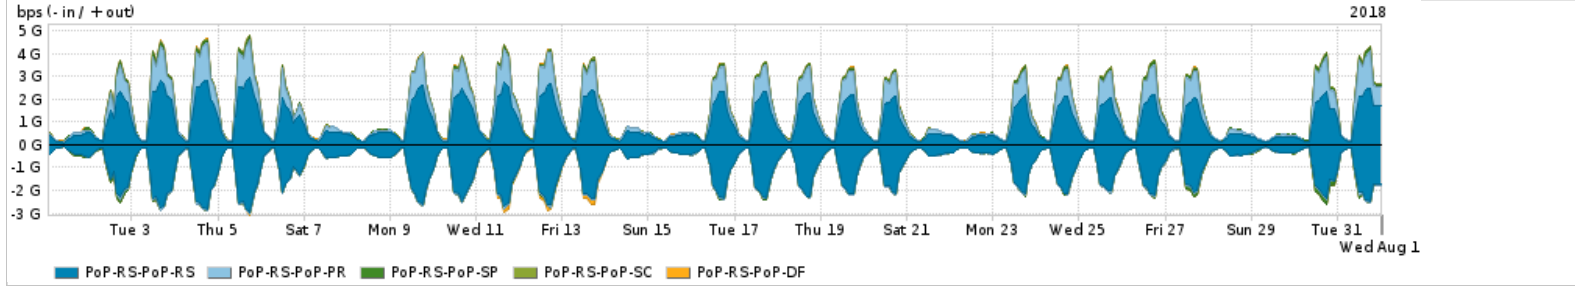

Interesse de tráfego do PoP-RS com os outros PoPs da RNP

Average | Max | PCT95

PROFILE	PROFILE	IN	OUT	TOTAL
☒ PoP-RS	PoP-RS	936.48 Mbps	936.48 Mbps	1.87 Gbps
☒ PoP-RS	PoP-PR	30.10 Mbps	439.70 Mbps	469.80 Mbps
☒ PoP-RS	PoP-SP	14.26 Mbps	35.10 Mbps	49.37 Mbps
☒ PoP-RS	PoP-SC	481.14 Kbps	27.72 Mbps	28.21 Mbps
☒ PoP-RS	PoP-DF	7.60 Mbps	4.31 Mbps	11.91 Mbps
☐ PoP-RS	PoP-MA	0.00 bps	4.62 Mbps	4.62 Mbps
☐ PoP-RS	PoP-MG	38.15 Kbps	4.47 Mbps	4.51 Mbps
☐ PoP-RS	PoP-RJ	37.82 Kbps	4.35 Mbps	4.39 Mbps
☐ PoP-RS	PoP-PE	852.00 bps	2.99 Mbps	2.99 Mbps