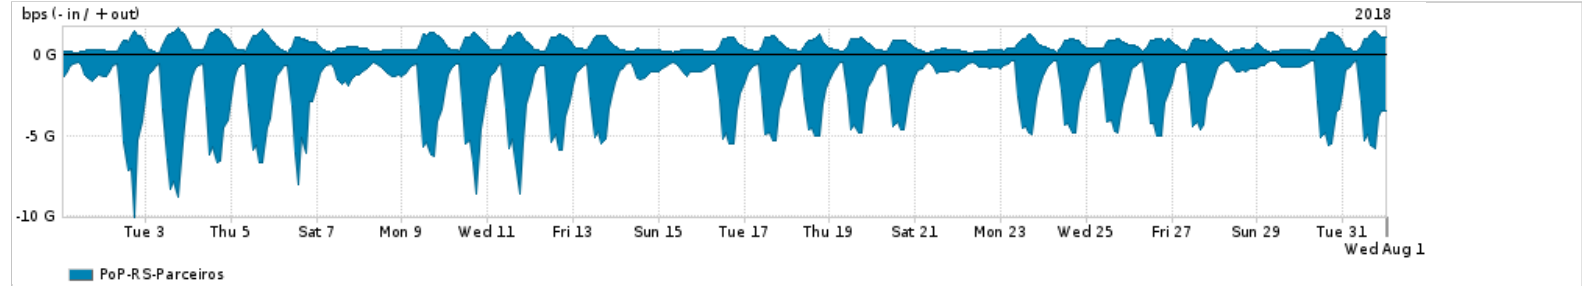

Os gráficos apresentados neste relatório de tráfego estão em formato stack, o que significa que seu valor é uma composição da soma dos componentes listados nas legendas localizadas logo abaixo dos gráficos. Os gráficos estão em "bps x tempo" e possuem dois eixos verticais, Out (positivo) e In (negativo).

A primeira coluna da tabela define o ponto de referência para entendimento dos valores de In e Out.
A contabilização do tráfego é sob o ponto de vista do AS da RNP, AS1916.

Legenda:

- PoP - Ponto de presença da RNP
- Parceiros - Provedores comerciais que a RNP mantém acordos de troca de tráfego
- Internet Acadêmica - Acesso às redes acadêmicas internacionais, serviço atualmente provido pela RedClara
- Internet commodity - Acesso pago à Internet global que é oferecido pela RNP aos seus clientes
- ASN - Número do sistema autônomo
- Profile - Objeto gerenciável definido arbitrariamente no Peakflow através de diversos parâmetros (ex: bloco cidr, peer-as, as-path, bgp community, interface, etc)

Utilização do serviço de Internet Commodity pelo PoP-RS

	PROFILE	PROFILE	IN	OUT	TOTAL
<input checked="" type="checkbox"/>	PoP-RS	Internet_Commodity	160.27 Mbps	36.53 Mbps	196.80 Mbps

Utilização das trocas de tráfego comerciais no Brasil pelo PoP-RS