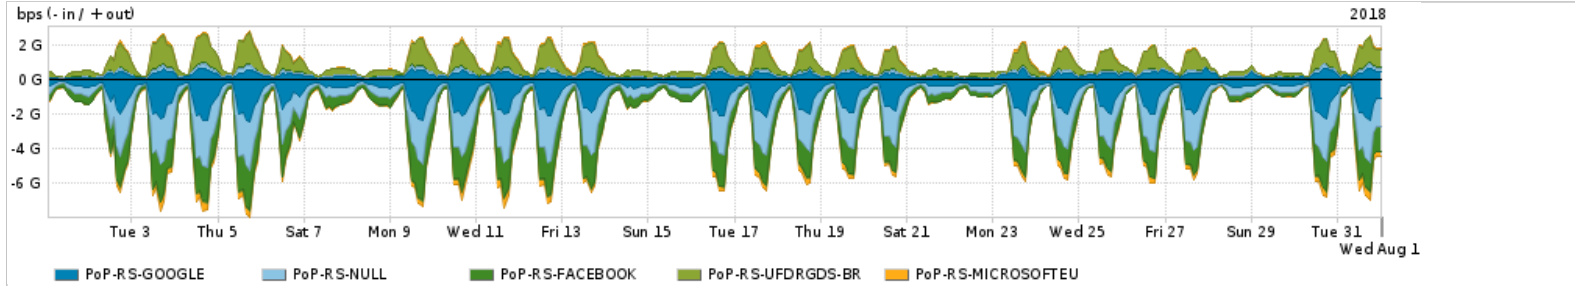

Redes (AS's de origem) mais acessadas pelo PoP-RS

Average | Max | PCT95

PROFILE	AS NAME	ASN	IN	OUT	TOTAL
☒ PoP-RS	GOOGLE	15169	800.63 Mbps	223.64 Mbps	1.02 Gbps
☒ PoP-RS	NULL	0	920.39 Mbps	91.17 Mbps	1.01 Gbps
☒ PoP-RS	FACEBOOK	32934	776.14 Mbps	33.92 Mbps	810.06 Mbps
☒ PoP-RS	UFRGDS-BR	2716	25.38 Mbps	586.75 Mbps	612.14 Mbps
☒ PoP-RS	MICROSOFTEU	8068	132.35 Mbps	35.31 Mbps	167.65 Mbps
☐ PoP-RS	GCEPSA-BR	28604	157.77 Mbps	4.33 Mbps	162.10 Mbps
☐ PoP-RS	FUNPAR	10881	17.11 Mbps	122.33 Mbps	139.44 Mbps
☐ PoP-RS	UFRGDS-BR	19200	2.43 Mbps	131.99 Mbps	134.43 Mbps
☐ PoP-RS	CIA-DE-TECNOL-D A-INFOR-E-COMUNICAO-DO-PARA N-BR	10412	1.26 Mbps	90.73 Mbps	91.99 Mbps
☐ PoP-RS	UNIVERSIDADE	28193	2.11 Mbps	84.82 Mbps	86.93 Mbps