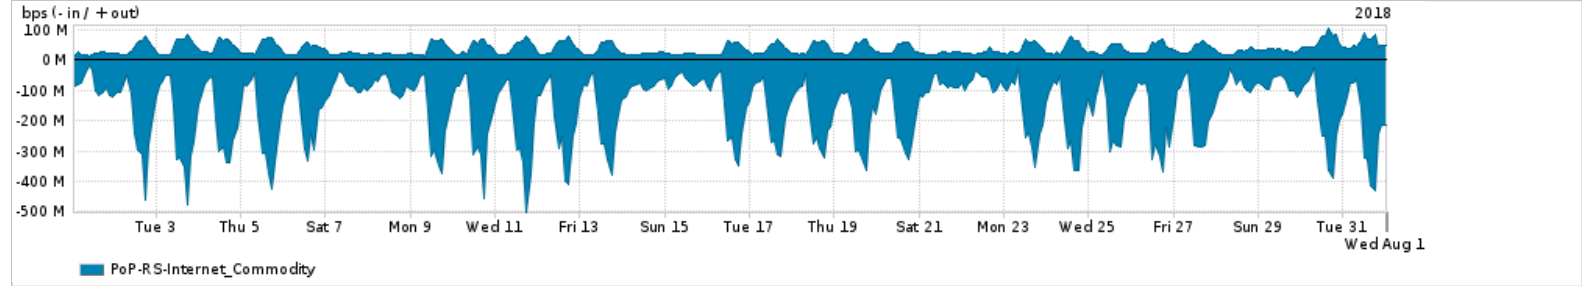

Os gráficos apresentados neste relatório de tráfego estão em formato stack, o que significa que seu valor é uma composição da soma dos componentes listados nas legendas localizadas logo abaixo dos gráficos. Os gráficos estão em "bps x tempo" e possuem dois eixos verticais, Out (positivo) e In (negativo).

A primeira coluna da tabela define o ponto de referência para entendimento dos valores de In e Out.
A contabilização do tráfego é sob o ponto de vista do AS da RNP, AS1916.

Legenda:

- PoP - Ponto de presença da RNP
- Parceiros - Provedores comerciais que a RNP mantém acordos de troca de tráfego
- Internet Acadêmica - Acesso às redes acadêmicas internacionais, serviço atualmente provido pela RedClara
- Internet commodity - Acesso pago à Internet global que é oferecido pela RNP aos seus clientes
- ASN - Número do sistema autônomo
- Profile - Objeto gerenciável definido arbitrariamente no Peakflow através de diversos parâmetros (ex: bloco cidr, peer-as, as-path, bgp community, interface, etc)

Utilização do serviço de Internet Commodity pelo PoP-RS

	PROFILE	PROFILE	IN	OUT	TOTAL
<input checked="" type="checkbox"/>	PoP-RS	Internet_Commodity	160.27 Mbps	36.53 Mbps	196.80 Mbps

Utilização das trocas de tráfego comerciais no Brasil pelo PoP-RS