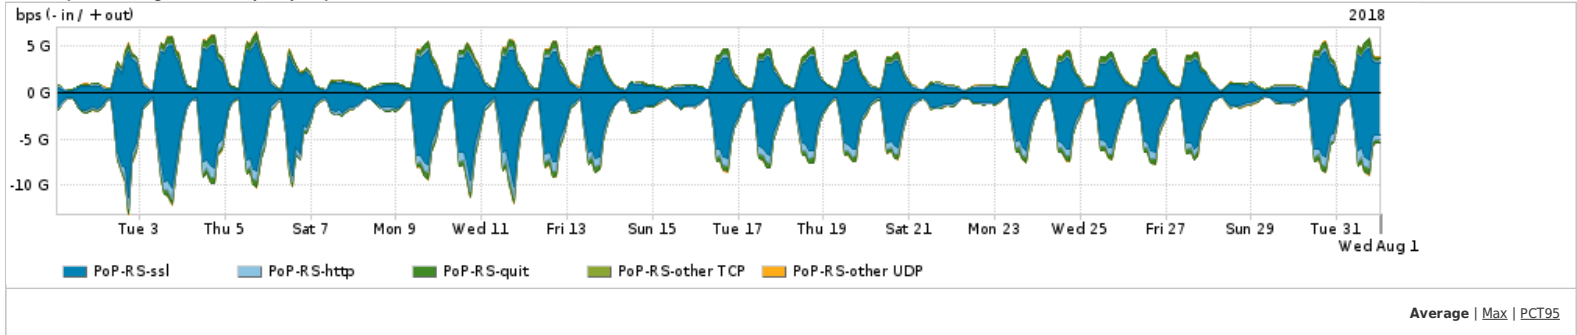

Distribuição do tráfego do PoP-RS por aplicação (análise em camada 3 e 4)

	PROFILE	APPLICATION	IN	OUT	TOTAL
☒	PoP-RS	ssl	2.93 Gbps	1.65 Gbps	4.58 Gbps
☒	PoP-RS	http	378.73 Mbps	104.41 Mbps	483.14 Mbps