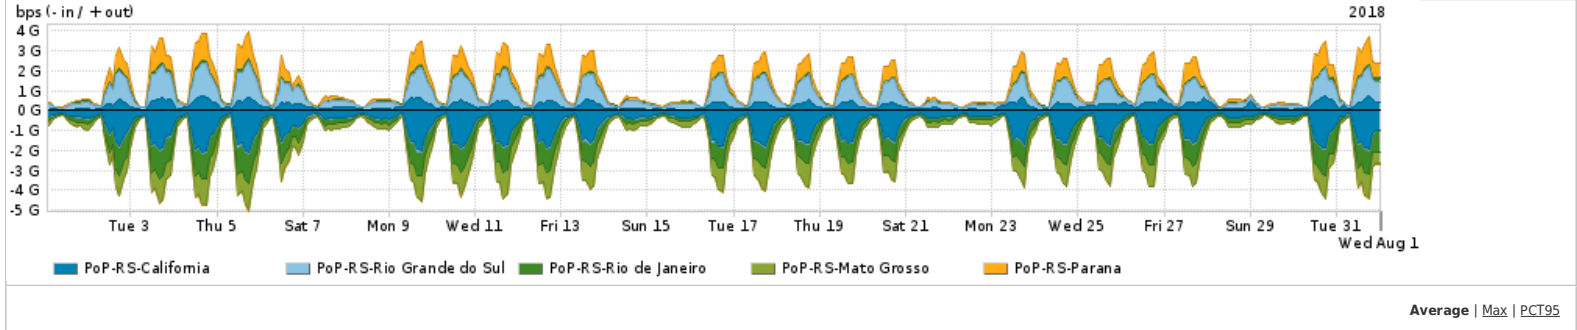

PROFILE	PROFILE	IN	OUT	TOTAL
☐	PoP-RS	PoP-MS	4.75 Kbps	2.86 Mbps	2.86 Mbps

Distribuição do tráfego do PoP-RS por estado, província ou similar

	PROFILE	REGION	IN	OUT	TOTAL
☒	PoP-RS	California	690.77 Mbps	240.52 Mbps	931.29 Mbps
☒	PoP-RS	Rio Grande do Sul	32.45 Mbps	578.25 Mbps	610.70 Mbps
☒	PoP-RS	Rio de Janeiro	468.08 Mbps	35.11 Mbps	503.20 Mbps
☒	PoP-RS	Mato Grosso	436.49 Mbps	17.68 Mbps	454.18 Mbps
☒	PoP-RS	Parana	15.61 Mbps	369.59 Mbps	385.20 Mbps
☐	PoP-RS	Washington	178.56 Mbps	44.04 Mbps	222.59 Mbps
☐	PoP-RS	Sao Paulo	60.16 Mbps	94.65 Mbps	154.82 Mbps
☐	PoP-RS	Virginia	49.28 Mbps	19.53 Mbps	68.81 Mbps
☐	PoP-RS	Massachusetts	58.07 Mbps	1.16 Mbps	59.24 Mbps
☐	PoP-RS	Delaware	21.33 Mbps	400.55 Kbps	21.73 Mbps
☐	PoP-RS	Arizona	20.43 Mbps	278.73 Kbps	20.71 Mbps
☐	PoP-RS	Florida	13.99 Mbps	1.02 Mbps	15.01 Mbps
☐	PoP-RS	Colorado	12.81 Mbps	344.07 Kbps	13.15 Mbps
☐	PoP-RS	Texas	8.95 Mbps	3.98 Mbps	12.93 Mbps
☐	PoP-RS	Distrito Federal	8.77 Mbps	3.39 Mbps	12.16 Mbps