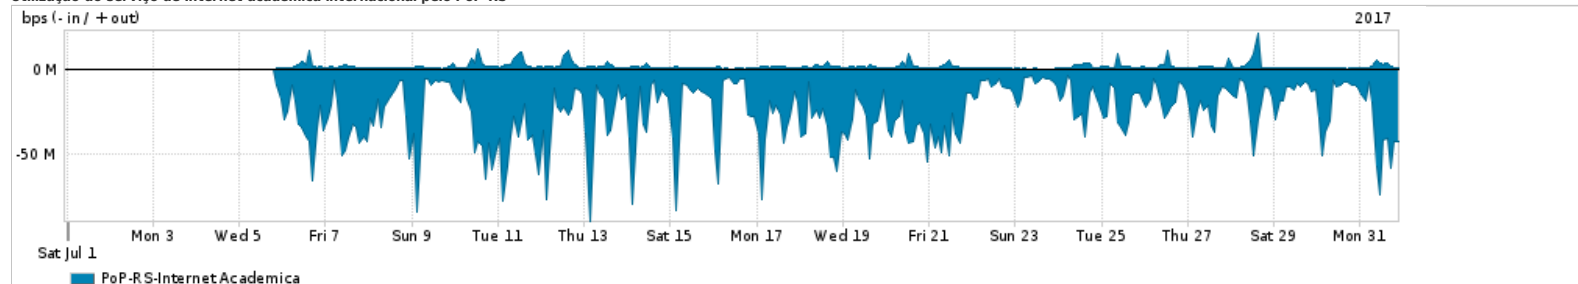

Utilização do serviço de Internet acadêmica internacional pelo PoP-RS

Average | Max | PCT95

PROFILE	PROFILE	IN	OUT	TOTAL	
X	PoP-RS	Internet Acadêmica	21.63 Mbps	1.31 Mbps	22.93 Mbps