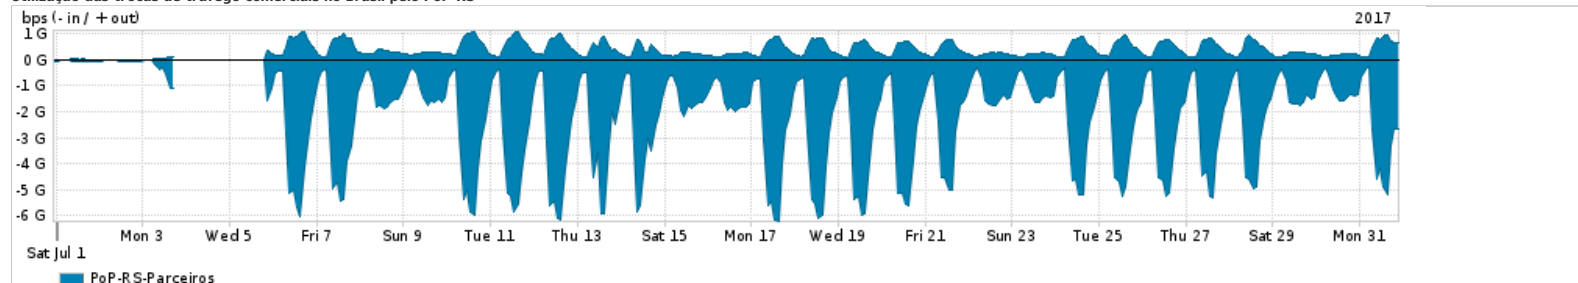

Utilização das trocas de tráfego comerciais no Brasil pelo PoP-RS

Average | Max | PCT95

PROFILE	PROFILE	IN	OUT	TOTAL	
X	PoP-RS	Parceiros	2.04 Gbps	341.56 Mbps	2.38 Gbps