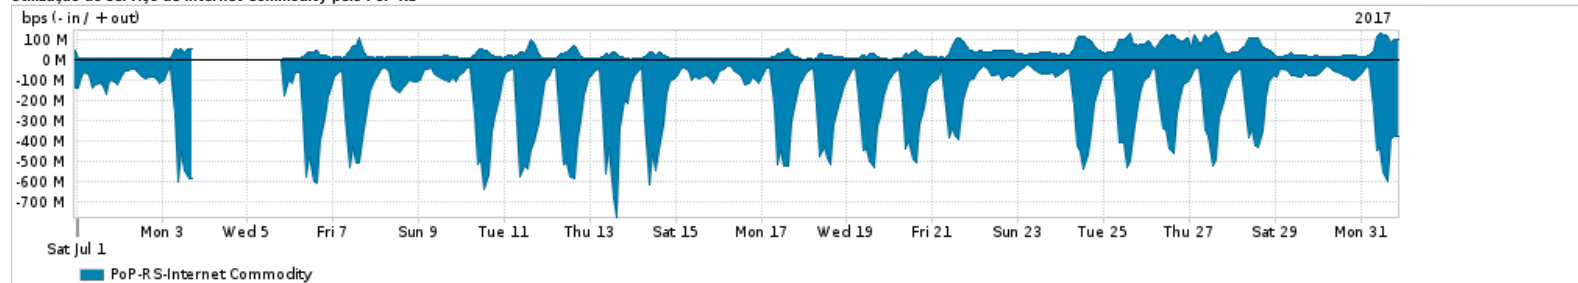

Os gráficos apresentados neste relatório de tráfego estão em formato stack, o que significa que seu valor é uma composição da soma dos componentes listados nas legendas localizadas logo abaixo dos gráficos. Os gráficos estão em "bps x tempo" e possuem dois eixos verticais, Out (positivo) e In (negativo).  
 A primeira coluna da tabela define o ponto de referência para entendimento dos valores de In e Out.  
 A contabilização do tráfego é sob o ponto de vista do AS da RNP, AS1916.

Legenda:  
 PoP - Ponto de presença da RNP  
 Parceiros - Provedores comerciais que a RNP mantém acordos de troca de tráfego  
 Internet Acadêmica - Acesso às redes acadêmicas internacionais, serviço atualmente provido pela RedClara  
 Internet commodity - Acesso pago à Internet global que é oferecido pela RNP aos seus clientes  
 ASN - Número do sistema autônomo  
 Profile - Objeto gerenciável definido arbitrariamente no Peakflow através de diversos parâmetros (ex: bloco cidr, peer-as, as-path, bgp community, interface, etc)

### Utilização do serviço de Internet Commodity pelo PoP-RS

Average | Max | PCT95

PROFILE	PROFILE	IN	OUT	TOTAL	
X	PoP-RS	Internet Commodity	185.75 Mbps	33.53 Mbps	219.28 Mbps