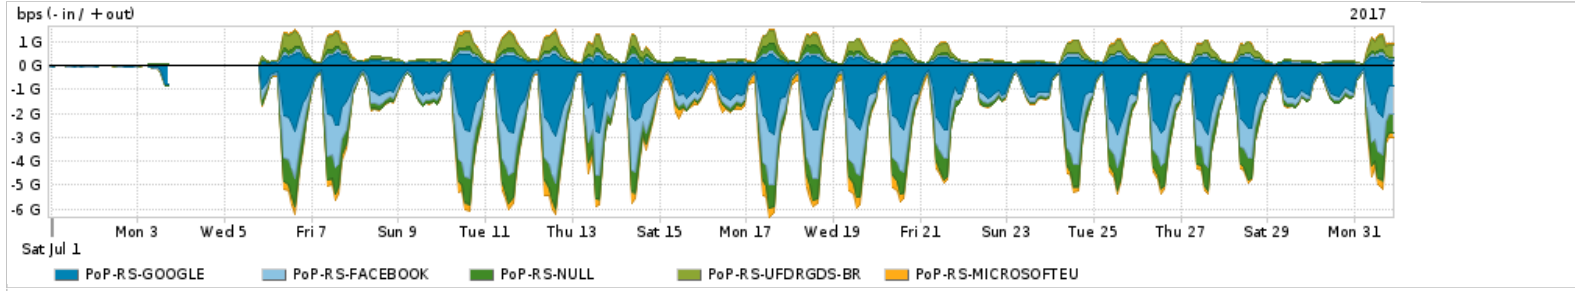

Os gráficos apresentados neste relatório de tráfego estão em formato stack, o que significa que seu valor é uma composição da soma dos componentes listados nas legendas localizadas logo abaixo dos gráficos. Os gráficos estão em "bps x tempo" e possuem dois eixos verticais, Out (positivo) e In (negativo).  
 A primeira coluna da tabela define o ponto de referência para entendimento dos valores de In e Out.  
 A contabilização do tráfego é sob o ponto de vista do AS da RNP, AS1916.

### Utilização do serviço de Internet Commodity pelo PoP-RS

Average | Max | PCT95

PROFILE	PROFILE	IN	OUT	TOTAL	
X	PoP-RS	Internet Commodity	185.75 Mbps	33.53 Mbps	219.28 Mbps

### Utilização das trocas de tráfego comerciais no Brasil pelo PoP-RS

Average | Max | PCT95

PROFILE	PROFILE	IN	OUT	TOTAL	
X	PoP-RS	Parceiros	2.04 Gbps	341.56 Mbps	2.38 Gbps

### Utilização do serviço de Internet acadêmica internacional pelo PoP-RS

Average | Max | PCT95

PROFILE	PROFILE	IN	OUT	TOTAL	
X	PoP-RS	Internet Acadêmica	21.63 Mbps	1.31 Mbps	22.93 Mbps

Redes (AS's de origem) mais acessadas pelo PoP-RS