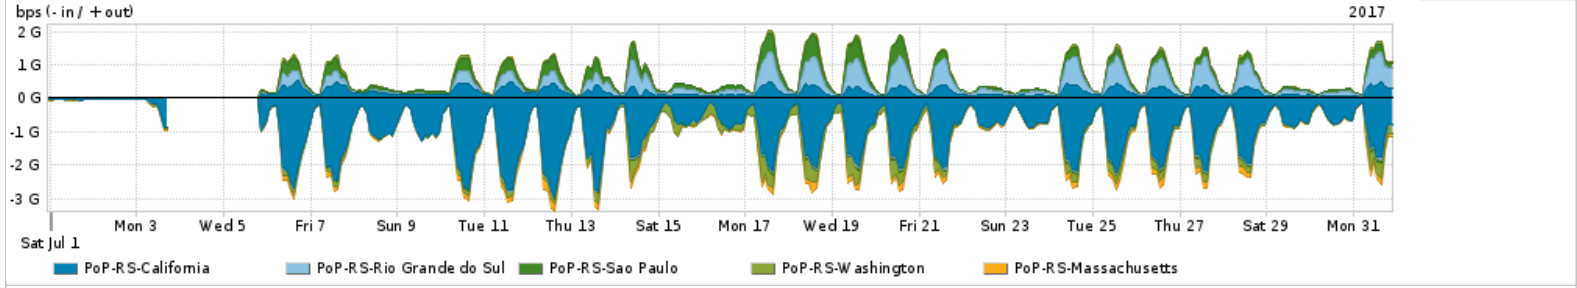

PROFILE	PROFILE	IN	OUT	TOTAL
☐	PoP-RS	PoP-MS	51.55 Kbps	4.82 Mbps
				4.87 Mbps

Distribuição do tráfego do PoP-RS por estado, província ou similar

Average | Max | PCT95

PROFILE	REGION	IN	OUT	TOTAL
☒	PoP-RS	California	857.25 Mbps	155.59 Mbps
☒	PoP-RS	Rio Grande do Sul	12.71 Mbps	206.35 Mbps
☒	PoP-RS	Sao Paulo	16.00 Mbps	135.64 Mbps
☒	PoP-RS	Washington	114.73 Mbps	20.74 Mbps
☒	PoP-RS	Massachusetts	53.30 Mbps	804.94 Kbps
☐	PoP-RS	Santa Catarina	1.26 Mbps	43.63 Mbps
☐	PoP-RS	Rio de Janeiro	32.02 Mbps	10.01 Mbps
☐	PoP-RS	Virginia	17.85 Mbps	5.28 Mbps
☐	PoP-RS	Arizona	20.90 Mbps	497.51 Kbps
☐	PoP-RS	Texas	13.19 Mbps	7.21 Mbps
☐	PoP-RS	New York	15.44 Mbps	2.67 Mbps
☐	PoP-RS	Delaware	13.92 Mbps	453.05 Kbps
☐	PoP-RS	Maryland	7.62 Mbps	183.24 Kbps
☐	PoP-RS	Parana	5.52 Mbps	2.12 Mbps
☐	PoP-RS	Distrito Federal	1.84 Mbps	5.18 Mbps