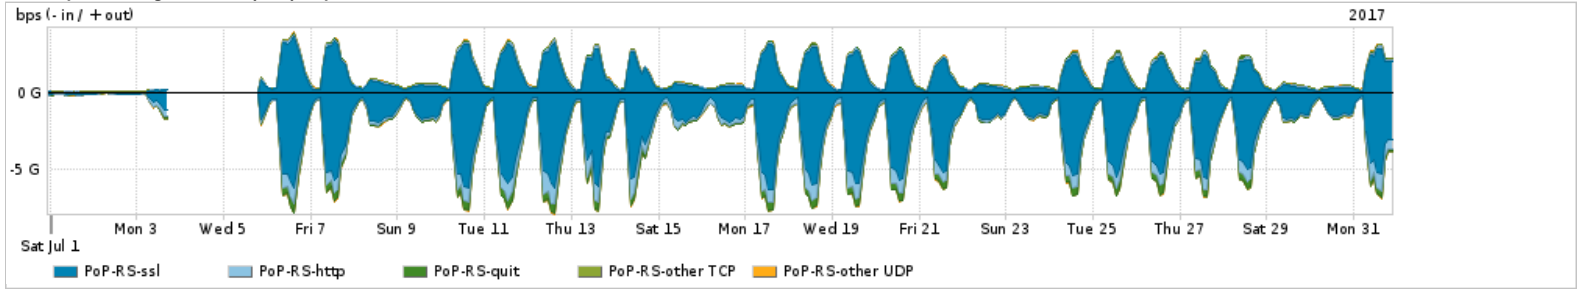

PROFILE	PROFILE	IN	OUT	TOTAL
<input type="checkbox"/>	PoP-RS	PoP-MS	51.55 Kbps	4.82 Mbps
				4.87 Mbps

Distribuição do tráfego do PoP-RS por estado, província ou similar

Average | Max | PCT95

PROFILE	REGION	IN	OUT	TOTAL
<input checked="" type="checkbox"/>	PoP-RS	California	857.25 Mbps	155.59 Mbps
<input checked="" type="checkbox"/>	PoP-RS	Rio Grande do Sul	12.71 Mbps	206.35 Mbps
<input checked="" type="checkbox"/>	PoP-RS	Sao Paulo	16.00 Mbps	135.64 Mbps
<input checked="" type="checkbox"/>	PoP-RS	Washington	114.73 Mbps	20.74 Mbps
<input checked="" type="checkbox"/>	PoP-RS	Massachusetts	53.30 Mbps	804.94 Kbps
<input type="checkbox"/>	PoP-RS	Santa Catarina	1.26 Mbps	43.63 Mbps
<input type="checkbox"/>	PoP-RS	Rio de Janeiro	32.02 Mbps	10.01 Mbps
<input type="checkbox"/>	PoP-RS	Virginia	17.85 Mbps	5.28 Mbps
<input type="checkbox"/>	PoP-RS	Arizona	20.90 Mbps	497.51 Kbps
<input type="checkbox"/>	PoP-RS	Texas	13.19 Mbps	7.21 Mbps
<input type="checkbox"/>	PoP-RS	New York	15.44 Mbps	2.67 Mbps
<input type="checkbox"/>	PoP-RS	Delaware	13.92 Mbps	453.05 Kbps
<input type="checkbox"/>	PoP-RS	Maryland	7.62 Mbps	183.24 Kbps
<input type="checkbox"/>	PoP-RS	Parana	5.52 Mbps	2.12 Mbps
<input type="checkbox"/>	PoP-RS	Distrito Federal	1.84 Mbps	5.18 Mbps

Distribuição do tráfego do PoP-RS por aplicação (análise em camada 3 e 4)

Average | Max | PCT95

PROFILE	APPLICATION	IN	OUT	TOTAL
<input checked="" type="checkbox"/>	PoP-RS	ssl	2.05 Gbps	879.64 Mbps
<input checked="" type="checkbox"/>	PoP-RS	http	329.17 Mbps	66.36 Mbps