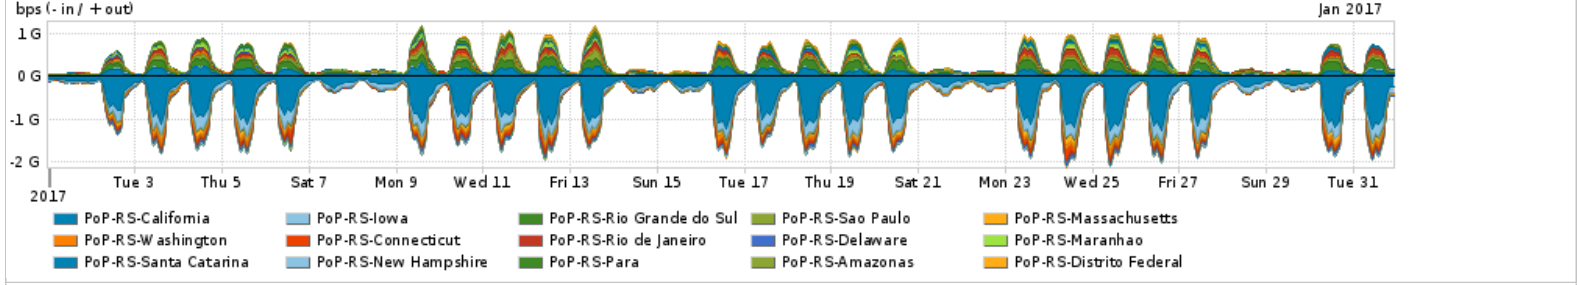

PROFILE	PROFILE	IN	OUT	TOTAL
☐	PoP-RS	PoP-CE	460.10 Kbps	20.57 Mbps

Distribuição do tráfego do PoP-RS por estado, província ou similar

Average | Max | PCT95

PROFILE	REGION	IN	OUT	TOTAL
☐	PoP-RS	California	393.56 Mbps	73.67 Mbps
☐	PoP-RS	Iowa	119.29 Mbps	2.77 Mbps
☐	PoP-RS	Rio Grande do Sul	3.95 Mbps	67.74 Mbps
☐	PoP-RS	Sao Paulo	3.97 Mbps	44.74 Mbps
☐	PoP-RS	Massachusetts	38.72 Mbps	917.75 Kbps
☐	PoP-RS	Washington	26.00 Mbps	12.21 Mbps
☐	PoP-RS	Connecticut	31.52 Mbps	1.87 Mbps
☐	PoP-RS	Rio de Janeiro	1.08 Mbps	32.28 Mbps
☐	PoP-RS	Delaware	26.51 Mbps	4.93 Mbps
☐	PoP-RS	Maranhao	567.54 Kbps	21.64 Mbps
☐	PoP-RS	Santa Catarina	479.68 Kbps	20.77 Mbps
☐	PoP-RS	New Hampshire	17.50 Mbps	474.75 Kbps
☐	PoP-RS	Para	463.76 Kbps	17.40 Mbps
☐	PoP-RS	Amazonas	432.58 Kbps	17.00 Mbps
☐	PoP-RS	Distrito Federal	1.39 Mbps	13.96 Mbps