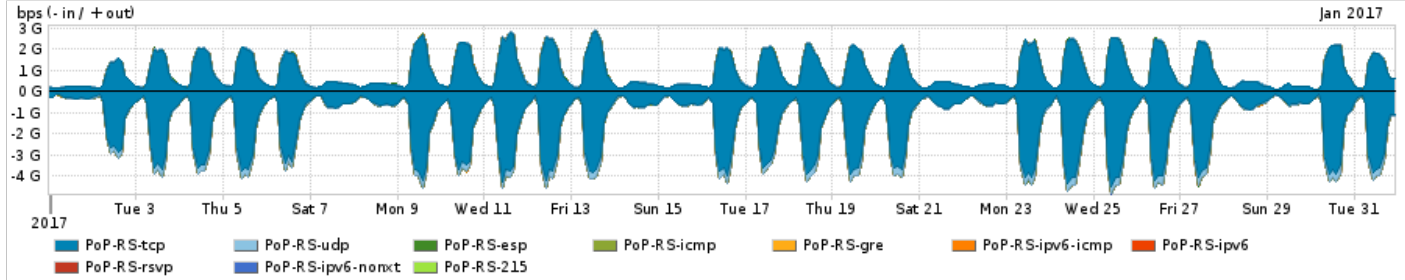

PROFILE	APPLICATION	IN	OUT	TOTAL	
☐	PoP-RS	quit	105.45 Mbps	9.03 Mbps	114.48 Mbps
☐	PoP-RS	other TCP	16.87 Mbps	70.02 Mbps	86.88 Mbps
☐	PoP-RS	other UDP	10.97 Mbps	11.59 Mbps	22.57 Mbps
☐	PoP-RS	macromedia-fcs	3.23 Mbps	1.43 Mbps	4.66 Mbps
☐	PoP-RS	smtp	2.70 Mbps	1.91 Mbps	4.61 Mbps
☐	PoP-RS	qq	471.93 Kbps	3.45 Mbps	3.92 Mbps
☐	PoP-RS	ssh	2.65 Mbps	924.00 Kbps	3.58 Mbps
☐	PoP-RS	rsync	3.42 Mbps	79.86 Kbps	3.50 Mbps

Distribuição do tráfego do PoP-RS por protocolo

Average | Max | PCT95

PROFILE	PROTOCOL	IN	OUT	TOTAL	
☐	PoP-RS	tcp	1.47 Gbps	876.20 Mbps	2.35 Gbps
☐	PoP-RS	udp	119.25 Mbps	24.60 Mbps	143.85 Mbps
☐	PoP-RS	esp	314.95 Kbps	1.94 Mbps	2.26 Mbps
☐	PoP-RS	icmp	769.67 Kbps	1.14 Mbps	1.91 Mbps
☐	PoP-RS	gre	718.40 Kbps	113.25 Kbps	831.65 Kbps
☐	PoP-RS	ipv6-icmp	36.35 Kbps	35.87 Kbps	72.23 Kbps
☐	PoP-RS	ipv6	8.31 Kbps	1.65 Kbps	9.96 Kbps
☐	PoP-RS	rsvp	0.00 bps	9.00 bps	9.00 bps
☐	PoP-RS	ipv6-nonxt	5.00 bps	0.00 bps	5.00 bps
☐	PoP-RS	215	1.00 bps	0.00 bps	1.00 bps

For assistance with this product, please contact support@arbornetworks.com.