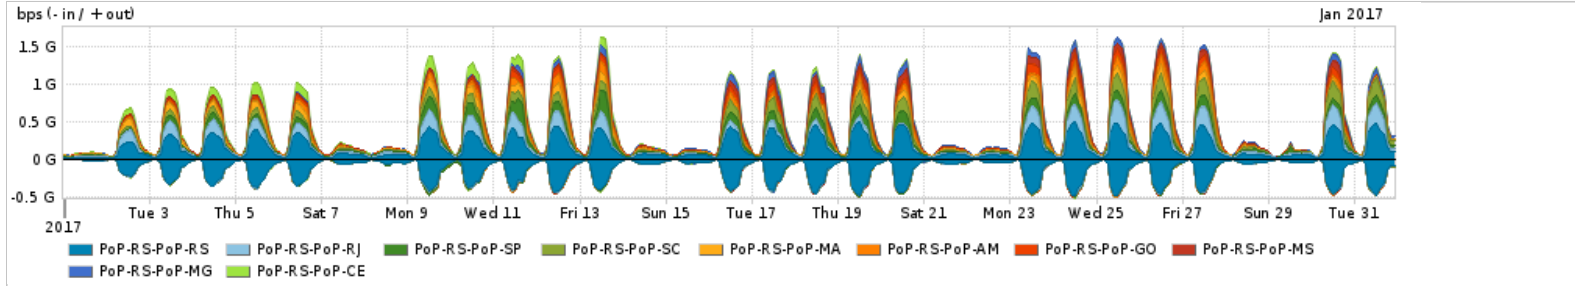

PROFILE	PROFILE	IN	OUT	TOTAL	
<input type="checkbox"/>	PoP-RS	Internet Acadêmica	23.41 Mbps	4.14 Mbps	27.55 Mbps

Redes (AS's de origem) mais acessadas pelo PoP-RS

Average | Max | PCT95

PROFILE	AS NAME	ASN	IN	OUT	TOTAL	
<input type="checkbox"/>	PoP-RS	GOOGLE	15169	460.89 Mbps	61.40 Mbps	522.29 Mbps
<input type="checkbox"/>	PoP-RS	FACEBOOK	32934	484.62 Mbps	32.85 Mbps	517.47 Mbps
<input type="checkbox"/>	PoP-RS	NULL	0	144.59 Mbps	298.35 Mbps	442.94 Mbps
<input type="checkbox"/>	PoP-RS	UFRGDSBR	2716	2.21 Mbps	99.13 Mbps	101.34 Mbps
<input type="checkbox"/>	PoP-RS	MICROSOFTEU	8068	43.04 Mbps	6.69 Mbps	49.73 Mbps
<input type="checkbox"/>	PoP-RS	FDAAPRJBR	2715	1.00 Mbps	41.04 Mbps	42.04 Mbps
<input type="checkbox"/>	PoP-RS	MICROSOFT-CORP-MSN-AS-BLOCK	8075	17.97 Mbps	21.02 Mbps	38.99 Mbps
<input type="checkbox"/>	PoP-RS	AMAZON-02	16509	34.35 Mbps	3.45 Mbps	37.80 Mbps
<input type="checkbox"/>	PoP-RS	UFRGDSBR	19200	680.99 Kbps	32.97 Mbps	33.65 Mbps
<input type="checkbox"/>	PoP-RS	AKAMAI-ASN1	20940	24.08 Mbps	806.03 Kbps	24.89 Mbps

Interesse de tráfego do PoP-RS com os outros PoPs da RNP

Average | Max | PCT95

PROFILE	PROFILE	IN	OUT	TOTAL	
<input type="checkbox"/>	PoP-RS	PoP-RS	143.26 Mbps	143.26 Mbps	286.51 Mbps
<input type="checkbox"/>	PoP-RS	PoP-RJ	2.23 Mbps	59.58 Mbps	61.81 Mbps
<input type="checkbox"/>	PoP-RS	PoP-SP	2.67 Mbps	49.82 Mbps	52.49 Mbps
<input type="checkbox"/>	PoP-RS	PoP-SC	998.01 Kbps	50.79 Mbps	51.79 Mbps
<input type="checkbox"/>	PoP-RS	PoP-MA	765.29 Kbps	32.74 Mbps	33.51 Mbps
<input type="checkbox"/>	PoP-RS	PoP-AM	737.40 Kbps	27.57 Mbps	28.31 Mbps
<input type="checkbox"/>	PoP-RS	PoP-GO	577.02 Kbps	27.31 Mbps	27.88 Mbps
<input type="checkbox"/>	PoP-RS	PoP-MS	594.68 Kbps	25.57 Mbps	26.17 Mbps
<input type="checkbox"/>	PoP-RS	PoP-MG	508.13 Kbps	21.14 Mbps	21.64 Mbps