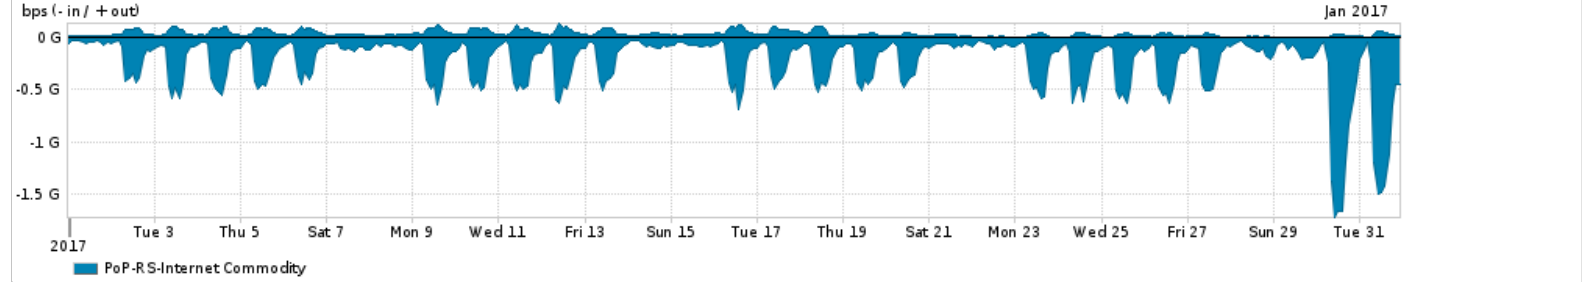

Os gráficos apresentados neste relatório de tráfego estão em formato stack, o que significa que seu valor é uma composição da soma dos componentes listados nas legendas localizadas logo abaixo dos gráficos. Os gráficos estão em "bps x tempo" e possuem dois eixos verticais, Out (positivo) e In (negativo).
 A primeira coluna da tabela define o ponto de referência para entendimento dos valores de In e Out.
 A contabilização do tráfego é sob o ponto de vista do AS da RNP, AS1916.

Legenda:
 PoP - Ponto de presença da RNP
 Parceiros - Provedores comerciais que a RNP mantém acordos de troca de tráfego
 Internet Acadêmica - Acesso às redes acadêmicas internacionais, serviço atualmente provido pela RedClara
 Internet commodity - Acesso pago à Internet global que é oferecido pela RNP aos seus clientes
 ASN - Número do sistema autônomo
 Profile - Objeto gerenciável definido arbitrariamente no Peakflow através de diversos parâmetros (ex: bloco cidr, peer-as, as-path, bgp community, interface, etc)

Utilização do serviço de Internet Commodity pelo PoP-RS

Average | Max | PCT95

PROFILE	PROFILE	IN	OUT	TOTAL	
<input type="checkbox"/>	PoP-RS	Internet Commodity	238.36 Mbps	35.24 Mbps	273.59 Mbps

Utilização das trocas de tráfego comerciais no Brasil pelo PoP-RS