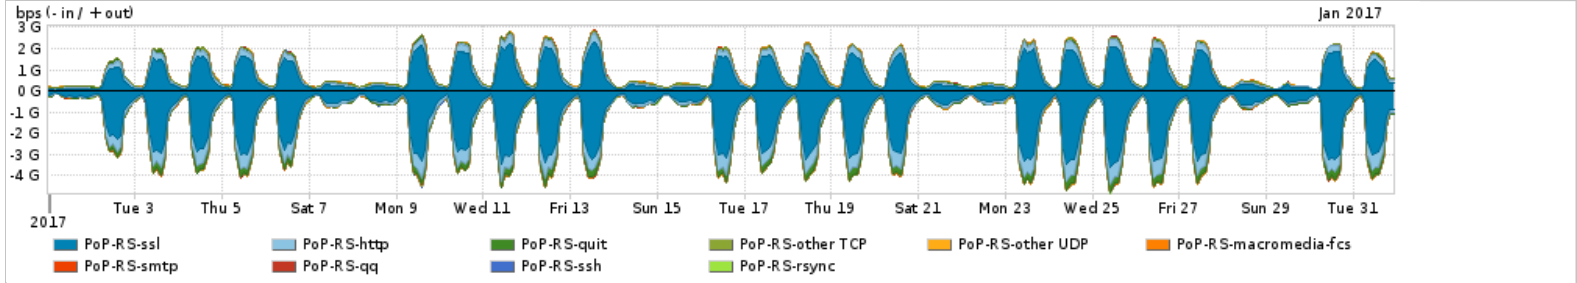

Os gráficos apresentados neste relatório de tráfego estão em formato stack, o que significa que seu valor é uma composição da soma dos componentes listados nas legendas localizadas logo abaixo dos gráficos. Os gráficos estão em "bps x tempo" e possuem dois eixos verticais, Out (positivo) e In (negativo).
 A primeira coluna da tabela define o ponto de referência para entendimento dos valores de In e Out.
 A contabilização do tráfego é sob o ponto de vista do AS da RNP, AS1916.

PROFILE	PROFILE	IN	OUT	TOTAL
<input type="checkbox"/>	PoP-RS	PoP-CE	460.10 Kbps	20.57 Mbps

Distribuição do tráfego do PoP-RS por estado, província ou similar

Average | Max | PCT95

PROFILE	REGION	IN	OUT	TOTAL
<input type="checkbox"/>	PoP-RS	California	393.56 Mbps	73.67 Mbps
<input type="checkbox"/>	PoP-RS	Iowa	119.29 Mbps	2.77 Mbps
<input type="checkbox"/>	PoP-RS	Rio Grande do Sul	3.95 Mbps	67.74 Mbps
<input type="checkbox"/>	PoP-RS	Sao Paulo	3.97 Mbps	44.74 Mbps
<input type="checkbox"/>	PoP-RS	Massachusetts	38.72 Mbps	917.75 Kbps
<input type="checkbox"/>	PoP-RS	Washington	26.00 Mbps	12.21 Mbps
<input type="checkbox"/>	PoP-RS	Connecticut	31.52 Mbps	1.87 Mbps
<input type="checkbox"/>	PoP-RS	Rio de Janeiro	1.08 Mbps	32.28 Mbps
<input type="checkbox"/>	PoP-RS	Delaware	26.51 Mbps	4.93 Mbps
<input type="checkbox"/>	PoP-RS	Maranhao	567.54 Kbps	21.64 Mbps
<input type="checkbox"/>	PoP-RS	Santa Catarina	479.68 Kbps	20.77 Mbps
<input type="checkbox"/>	PoP-RS	New Hampshire	17.50 Mbps	474.75 Kbps
<input type="checkbox"/>	PoP-RS	Para	463.76 Kbps	17.40 Mbps
<input type="checkbox"/>	PoP-RS	Amazonas	432.58 Kbps	17.00 Mbps
<input type="checkbox"/>	PoP-RS	Distrito Federal	1.39 Mbps	13.96 Mbps

Distribuição do tráfego do PoP-RS por aplicação (análise em camada 3 e 4)

Average | Max | PCT95

PROFILE	APPLICATION	IN	OUT	TOTAL
<input type="checkbox"/>	PoP-RS	ssl	1.18 Gbps	644.28 Mbps
<input type="checkbox"/>	PoP-RS	http	264.48 Mbps	147.49 Mbps