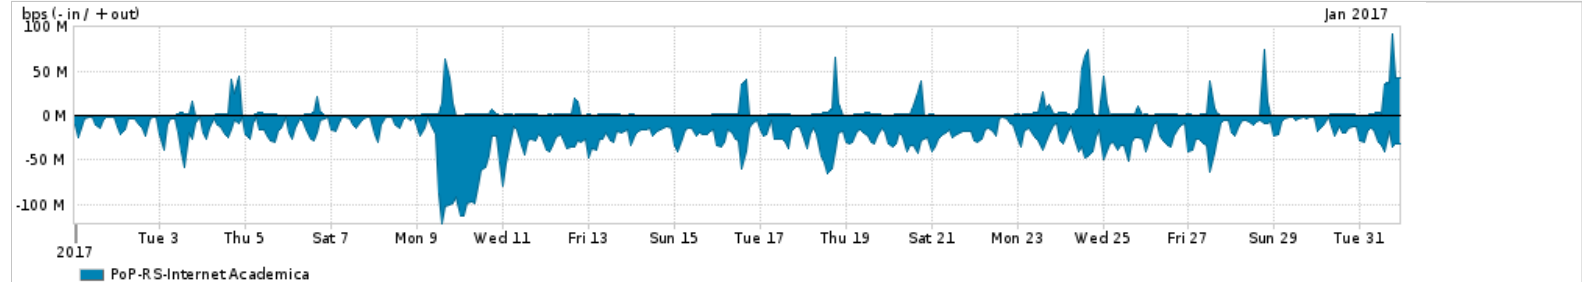

Utilização do serviço de Internet acadêmica internacional pelo PoP-RS

Average | Max | PCT95

PROFILE	PROFILE	IN	OUT	TOTAL	
☐	PoP-RS	Internet Acadêmica	23.41 Mbps	4.14 Mbps	27.55 Mbps