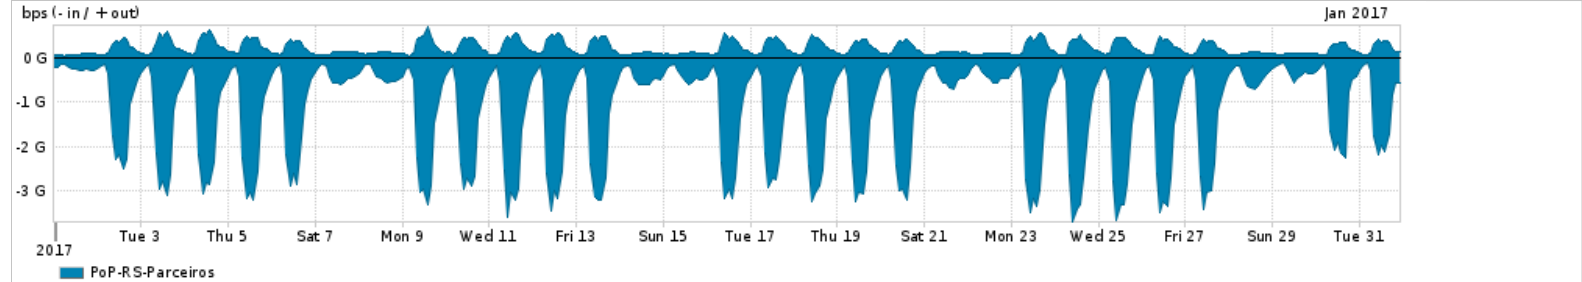

Os gráficos apresentados neste relatório de tráfego estão em formato stack, o que significa que seu valor é uma composição da soma dos componentes listados nas legendas localizadas logo abaixo dos gráficos. Os gráficos estão em "bps x tempo" e possuem dois eixos verticais, Out (positivo) e In (negativo).
 A primeira coluna da tabela define o ponto de referência para entendimento dos valores de In e Out.
 A contabilização do tráfego é sob o ponto de vista do AS da RNP, AS1916.

Legenda:
 PoP - Ponto de presença da RNP
 Parceiros - Provedores comerciais que a RNP mantém acordos de troca de tráfego
 Internet Acadêmica - Acesso às redes acadêmicas internacionais, serviço atualmente provido pela RedClara
 Internet commodity - Acesso pago à Internet global que é oferecido pela RNP aos seus clientes
 ASN - Número do sistema autônomo
 Profile - Objeto gerenciável definido arbitrariamente no Peakflow através de diversos parâmetros (ex: bloco cidr, peer-as, as-path, bgp community, interface, etc)

Utilização do serviço de Internet Commodity pelo PoP-RS

Average | Max | PCT95

PROFILE	PROFILE	IN	OUT	TOTAL	
<input type="checkbox"/>	PoP-RS	Internet Commodity	238.36 Mbps	35.24 Mbps	273.59 Mbps

Utilização das trocas de tráfego comerciais no Brasil pelo PoP-RS