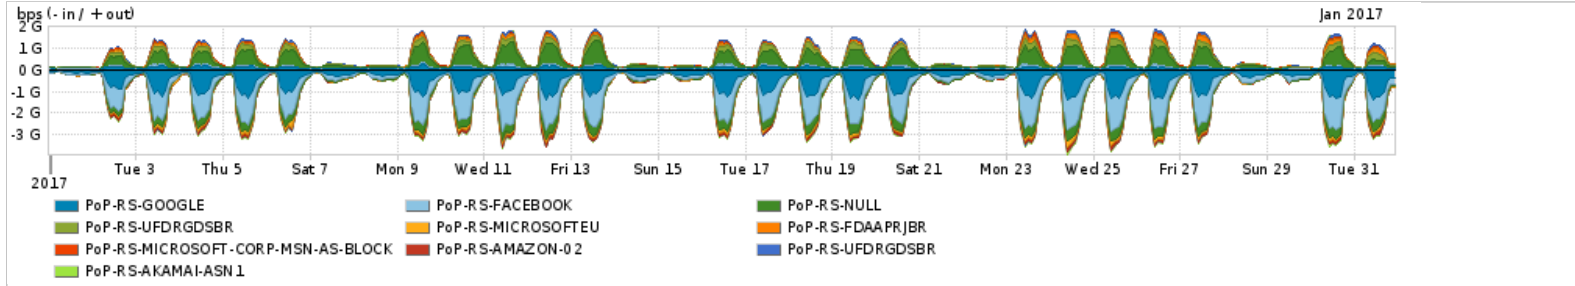

Os gráficos apresentados neste relatório de tráfego estão em formato stack, o que significa que seu valor é uma composição da soma dos componentes listados nas legendas localizadas logo abaixo dos gráficos. Os gráficos estão em "bps x tempo" e possuem dois eixos verticais, Out (positivo) e In (negativo).
 A primeira coluna da tabela define o ponto de referência para entendimento dos valores de In e Out.
 A contabilização do tráfego é sob o ponto de vista do AS da RNP, AS1916.

Average | Max | PCT95

PROFILE	PROFILE	IN	OUT	TOTAL	
<input type="checkbox"/>	PoP-RS	Parceiros	1.17 Gbps	217.62 Mbps	1.38 Gbps

Utilização do serviço de Internet acadêmica internacional pelo PoP-RS

Average | Max | PCT95

PROFILE	PROFILE	IN	OUT	TOTAL	
<input type="checkbox"/>	PoP-RS	Internet Acadêmica	23.41 Mbps	4.14 Mbps	27.55 Mbps

Redes (AS's de origem) mais acessadas pelo PoP-RS

Average | Max | PCT95

PROFILE	AS NAME	ASN	IN	OUT	TOTAL	
<input type="checkbox"/>	PoP-RS	GOOGLE	15169	460.89 Mbps	61.40 Mbps	522.29 Mbps
<input type="checkbox"/>	PoP-RS	FACEBOOK	32934	484.62 Mbps	32.85 Mbps	517.47 Mbps
<input type="checkbox"/>	PoP-RS	NULL	0	144.59 Mbps	298.35 Mbps	442.94 Mbps
<input type="checkbox"/>	PoP-RS	UFRGDSBR	2716	2.21 Mbps	99.13 Mbps	101.34 Mbps
<input type="checkbox"/>	PoP-RS	MICROSOFTEU	8068	43.04 Mbps	6.69 Mbps	49.73 Mbps
<input type="checkbox"/>	PoP-RS	FDAAPRJBR	2715	1.00 Mbps	41.04 Mbps	42.04 Mbps
<input type="checkbox"/>	PoP-RS	MICROSOFT-CORP-MSN-AS-BLOCK	8075	17.97 Mbps	21.02 Mbps	38.99 Mbps
<input type="checkbox"/>	PoP-RS	AMAZON-02	16509	34.35 Mbps	3.45 Mbps	37.80 Mbps
<input type="checkbox"/>	PoP-RS	UFRGDSBR	19200	680.99 Kbps	32.97 Mbps	33.65 Mbps
<input type="checkbox"/>	PoP-RS	AKAMAI-ASN1	20940	24.08 Mbps	806.03 Kbps	24.89 Mbps