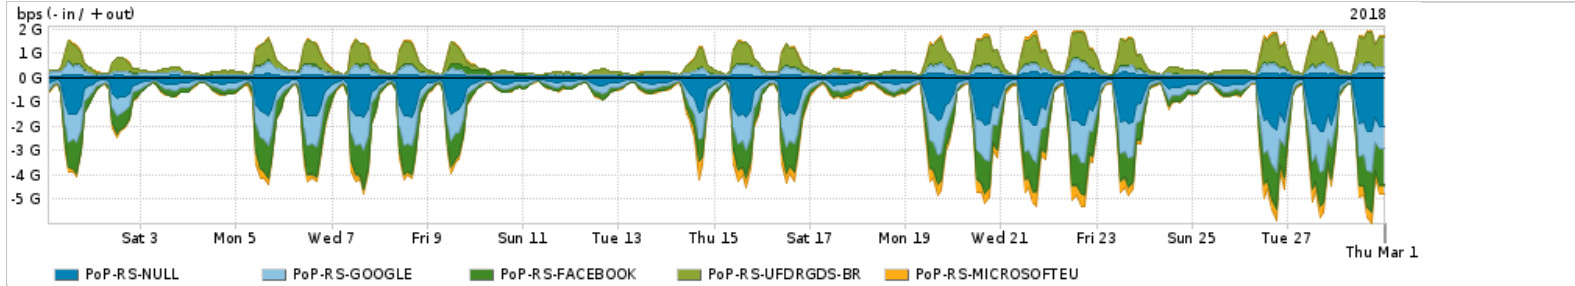

Os gráficos apresentados neste relatório de tráfego estão em formato stack, o que significa que seu valor é uma composição da soma dos componentes listados nas legendas localizadas logo abaixo dos gráficos. Os gráficos estão em "bps x tempo" e possuem dois eixos verticais, Out (positivo) e In (negativo).

Average | Max | PCT95

PROFILE	PROFILE	IN	OUT	TOTAL
<input checked="" type="checkbox"/> PoP-RS	Internet Commodity	152.68 Mbps	31.93 Mbps	184.61 Mbps

**Utilização das trocas de tráfego comerciais no Brasil pelo PoP-RS**

Average | Max | PCT95

PROFILE	PROFILE	IN	OUT	TOTAL
<input checked="" type="checkbox"/> PoP-RS	Parceiros	1.44 Gbps	355.32 Mbps	1.80 Gbps

**Utilização do serviço de Internet acadêmica internacional pelo PoP-RS**

Average | Max | PCT95

PROFILE	PROFILE	IN	OUT	TOTAL
<input checked="" type="checkbox"/> PoP-RS	Internet Acadêmica	15.95 Mbps	2.41 Mbps	18.37 Mbps

Redes (AS's de origem) mais acessadas pelo PoP-RS

Average | Max | PCT95