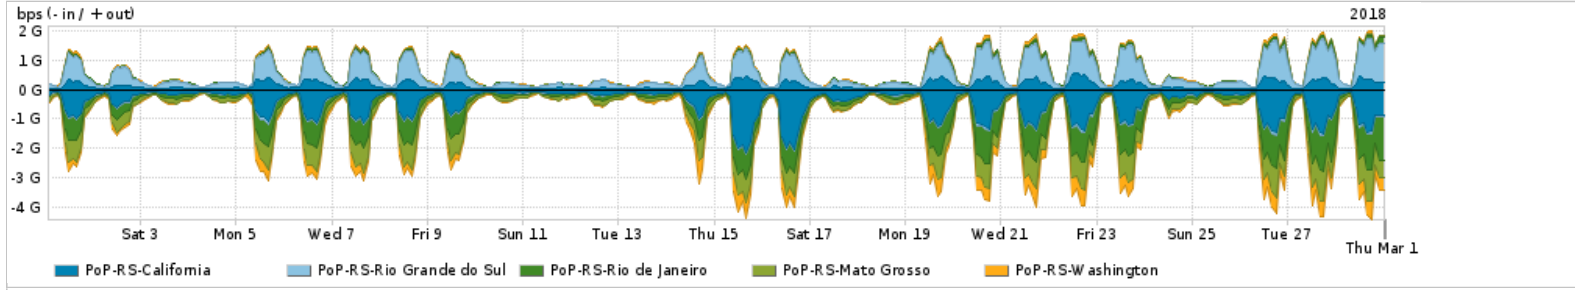

PROFILE	PROFILE	IN	OUT	TOTAL	
☐	PoP-RS	PoP-BA	0.00 bps	3.08 Mbps	3.08 Mbps

Distribuição do tráfego do PoP-RS por estado, província ou similar

Average | Max | PCT95

PROFILE	REGION	IN	OUT	TOTAL	
☒	PoP-RS	California	442.16 Mbps	130.15 Mbps	572.31 Mbps
☒	PoP-RS	Rio Grande do Sul	24.60 Mbps	401.66 Mbps	426.26 Mbps
☒	PoP-RS	Rio de Janeiro	330.62 Mbps	29.31 Mbps	359.93 Mbps
☒	PoP-RS	Mato Grosso	286.51 Mbps	13.51 Mbps	300.02 Mbps
☒	PoP-RS	Washington	149.15 Mbps	26.40 Mbps	175.54 Mbps
☐	PoP-RS	Sao Paulo	24.05 Mbps	130.82 Mbps	154.87 Mbps
☐	PoP-RS	Massachusetts	43.63 Mbps	1.10 Mbps	44.73 Mbps
☐	PoP-RS	Virginia	28.93 Mbps	14.76 Mbps	43.69 Mbps
☐	PoP-RS	Arizona	13.49 Mbps	89.97 Kbps	13.58 Mbps
☐	PoP-RS	Santa Catarina	1.20 Mbps	12.35 Mbps	13.55 Mbps
☐	PoP-RS	Parana	9.30 Mbps	2.76 Mbps	12.06 Mbps
☐	PoP-RS	Texas	7.77 Mbps	3.34 Mbps	11.11 Mbps
☐	PoP-RS	Tocantins	319.42 Kbps	7.68 Mbps	8.00 Mbps
☐	PoP-RS	New York	5.72 Mbps	2.17 Mbps	7.89 Mbps
☐	PoP-RS	Minas Gerais	616.93 Kbps	6.53 Mbps	7.15 Mbps