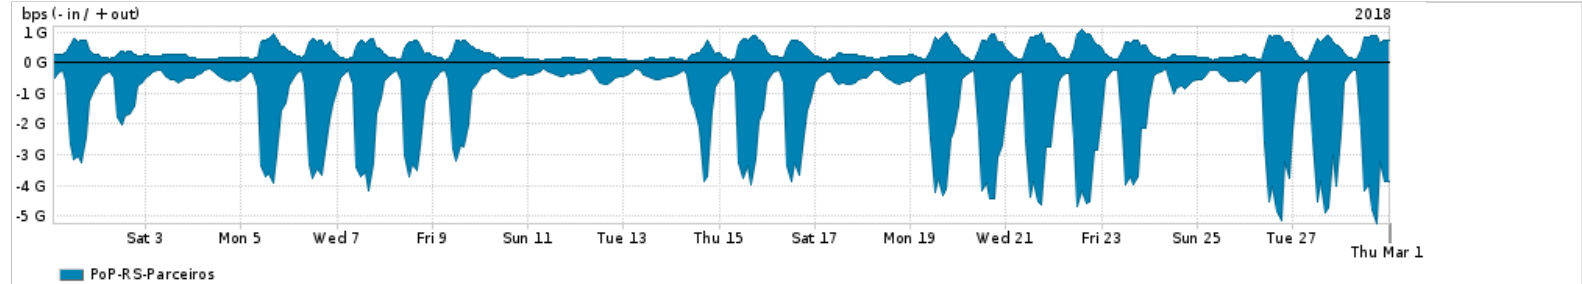

Os gráficos apresentados neste relatório de tráfego estão em formato stack, o que significa que seu valor é uma composição da soma dos componentes listados nas legendas localizadas logo abaixo dos gráficos. Os gráficos estão em "bps x tempo" e possuem dois eixos verticais, Out (positivo) e In (negativo).

ASN - Número do sistema autônomo

Profile - Objeto gerenciável definido arbitrariamente no Peakflow através de diversos parâmetros (ex: bloco cidr, peer-as, as-path, bgp community, interface, etc)

**Utilização do serviço de Internet Commodity pelo PoP-RS**

Average | Max | PCT95

PROFILE	PROFILE	IN	OUT	TOTAL
<input checked="" type="checkbox"/> PoP-RS	Internet Commodity	152.68 Mbps	31.93 Mbps	184.61 Mbps

**Utilização das trocas de tráfego comerciais no Brasil pelo PoP-RS**