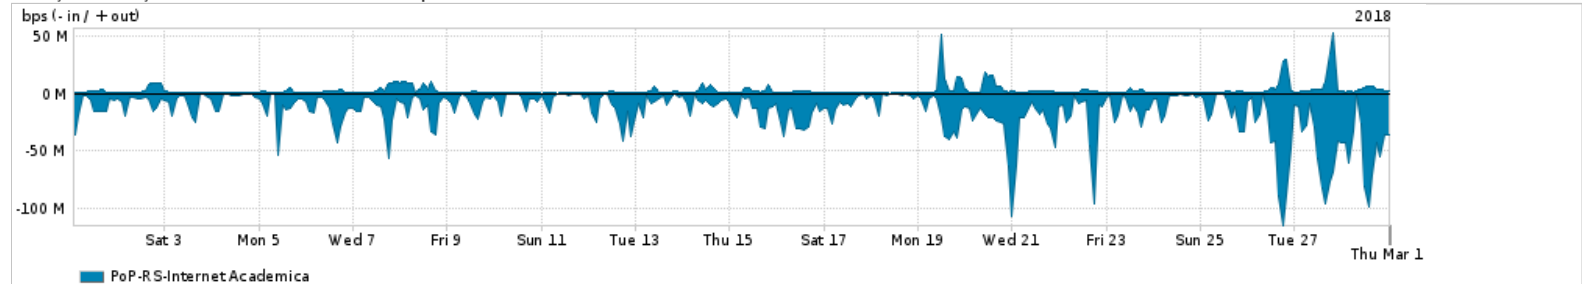

Os gráficos apresentados neste relatório de tráfego estão em formato stack, o que significa que seu valor é uma composição da soma dos componentes listados nas legendas localizadas logo abaixo dos gráficos. Os gráficos estão em "bps x tempo" e possuem dois eixos verticais, Out (positivo) e In (negativo).

Average | Max | PCT95

PROFILE	PROFILE	IN	OUT	TOTAL
<input checked="" type="checkbox"/> PoP-RS	Internet Commodity	152.68 Mbps	31.93 Mbps	184.61 Mbps

**Utilização das trocas de tráfego comerciais no Brasil pelo PoP-RS**

Average | Max | PCT95

PROFILE	PROFILE	IN	OUT	TOTAL
<input checked="" type="checkbox"/> PoP-RS	Parceiros	1.44 Gbps	355.32 Mbps	1.80 Gbps

**Utilização do serviço de Internet acadêmica internacional pelo PoP-RS**