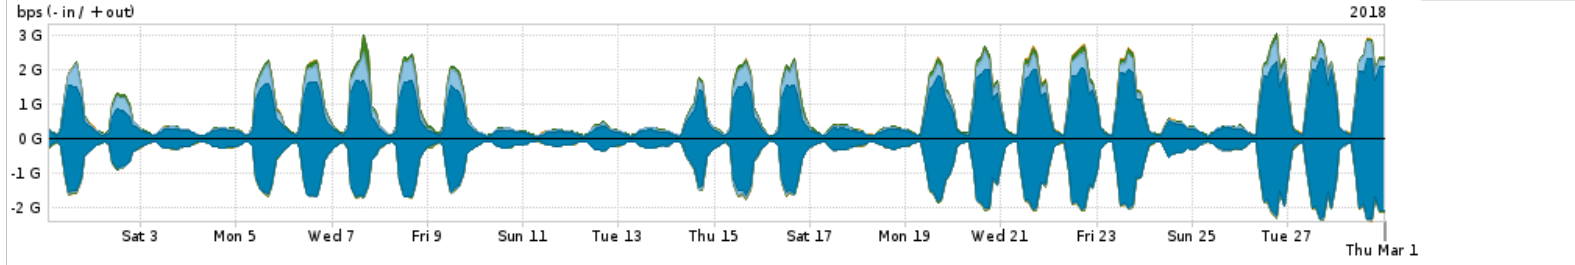

Interesse de tráfego do PoP-RS com os outros PoPs da RNP

Average | Max | PCT95

	PROFILE	PROFILE	IN	OUT	TOTAL
☒	PoP-RS	PoP-RS	634.82 Mbps	634.82 Mbps	1.27 Gbps
☒	PoP-RS	PoP-SP	13.29 Mbps	152.85 Mbps	166.15 Mbps
☒	PoP-RS	PoP-SC	920.80 Kbps	46.32 Mbps	47.24 Mbps
☒	PoP-RS	PoP-PR	12.55 Mbps	4.52 Mbps	17.07 Mbps
☒	PoP-RS	PoP-MG	118.03 Kbps	6.33 Mbps	6.45 Mbps
☐	PoP-RS	PoP-RJ	65.14 Kbps	4.47 Mbps	4.54 Mbps
☐	PoP-RS	PoP-DF	265.14 Kbps	4.14 Mbps	4.41 Mbps
☐	PoP-RS	PoP-MS	69.88 Kbps	4.30 Mbps	4.37 Mbps
☐	PoP-RS	PoP-MA	83.00 bps	3.53 Mbps	3.53 Mbps