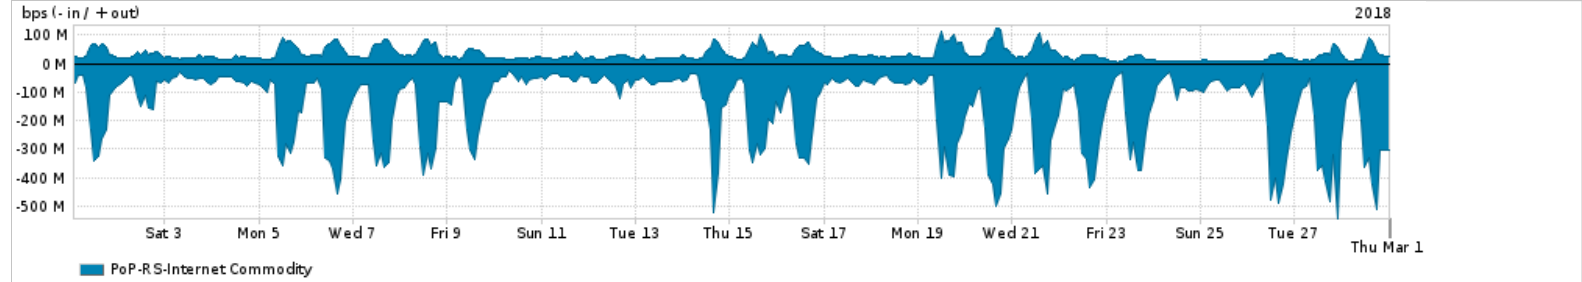

Os gráficos apresentados neste relatório de tráfego estão em formato stack, o que significa que seu valor é uma composição da soma dos componentes listados nas legendas localizadas logo abaixo dos gráficos. Os gráficos estão em "bps x tempo" e possuem dois eixos verticais, Out (positivo) e In (negativo).

A primeira coluna da tabela define o ponto de referência para entendimento dos valores de In e Out.  
A contabilização do tráfego é sob o ponto de vista do AS da RNP, AS1916.

**Legenda:**

PoP - Ponto de presença da RNP

ASN - Número do sistema autônomo

Profile - Objeto gerenciável definido arbitrariamente no Peakflow através de diversos parâmetros (ex: bloco cidr, peer-as, as-path, bgp community, interface, etc)

**Utilização do serviço de Internet Commodity pelo PoP-RS**

Average | Max | PCT95

PROFILE	PROFILE	IN	OUT	TOTAL
<input checked="" type="checkbox"/> PoP-RS	Internet Commodity	152.68 Mbps	31.93 Mbps	184.61 Mbps

**Utilização das trocas de tráfego comerciais no Brasil pelo PoP-RS**