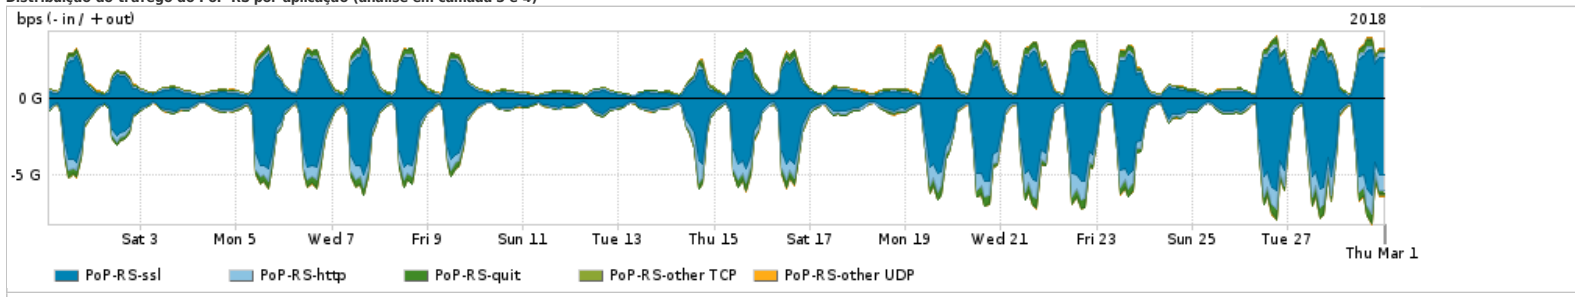

PROFILE	PROFILE	IN	OUT	TOTAL	
<input type="checkbox"/>	PoP-RS	PoP-BA	0.00 bps	3.08 Mbps	3.08 Mbps

Distribuição do tráfego do PoP-RS por estado, província ou similar

Average | Max | PCT95

PROFILE	REGION	IN	OUT	TOTAL	
<input checked="" type="checkbox"/>	PoP-RS	California	442.16 Mbps	130.15 Mbps	572.31 Mbps
<input checked="" type="checkbox"/>	PoP-RS	Rio Grande do Sul	24.60 Mbps	401.66 Mbps	426.26 Mbps
<input checked="" type="checkbox"/>	PoP-RS	Rio de Janeiro	330.62 Mbps	29.31 Mbps	359.93 Mbps
<input checked="" type="checkbox"/>	PoP-RS	Mato Grosso	286.51 Mbps	13.51 Mbps	300.02 Mbps
<input checked="" type="checkbox"/>	PoP-RS	Washington	149.15 Mbps	26.40 Mbps	175.54 Mbps
<input type="checkbox"/>	PoP-RS	Sao Paulo	24.05 Mbps	130.82 Mbps	154.87 Mbps
<input type="checkbox"/>	PoP-RS	Massachusetts	43.63 Mbps	1.10 Mbps	44.73 Mbps
<input type="checkbox"/>	PoP-RS	Virginia	28.93 Mbps	14.76 Mbps	43.69 Mbps
<input type="checkbox"/>	PoP-RS	Arizona	13.49 Mbps	89.97 Kbps	13.58 Mbps
<input type="checkbox"/>	PoP-RS	Santa Catarina	1.20 Mbps	12.35 Mbps	13.55 Mbps
<input type="checkbox"/>	PoP-RS	Parana	9.30 Mbps	2.76 Mbps	12.06 Mbps
<input type="checkbox"/>	PoP-RS	Texas	7.77 Mbps	3.34 Mbps	11.11 Mbps
<input type="checkbox"/>	PoP-RS	Tocantins	319.42 Kbps	7.68 Mbps	8.00 Mbps
<input type="checkbox"/>	PoP-RS	New York	5.72 Mbps	2.17 Mbps	7.89 Mbps
<input type="checkbox"/>	PoP-RS	Minas Gerais	616.93 Kbps	6.53 Mbps	7.15 Mbps

Distribuição do tráfego do PoP-RS por aplicação (análise em camada 3 e 4)

Average | Max | PCT95

PROFILE	APPLICATION	IN	OUT	TOTAL	
<input checked="" type="checkbox"/>	PoP-RS	ssl	1.72 Gbps	968.82 Mbps	2.69 Gbps
<input checked="" type="checkbox"/>	PoP-RS	http	342.34 Mbps	97.83 Mbps	440.16 Mbps