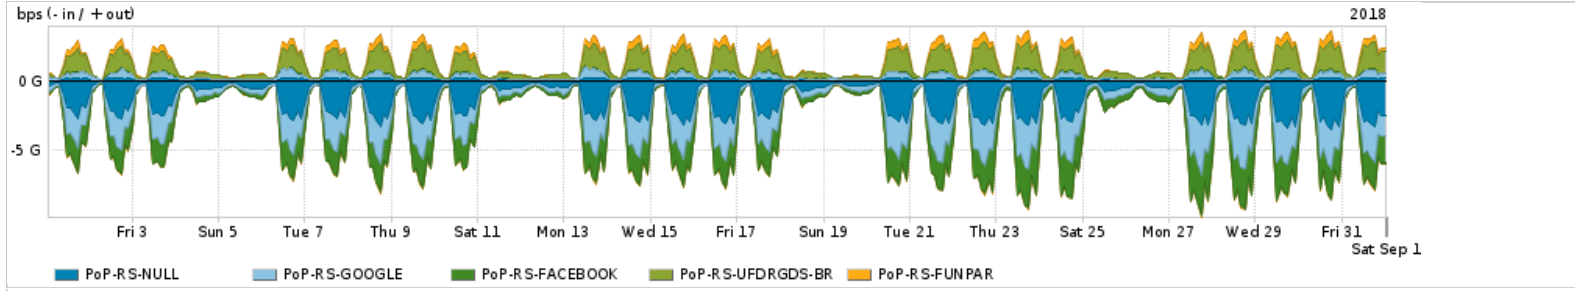

Redes (AS's de origem) mais acessadas pelo PoP-RS

Average | Max | PCT95

PROFILE	AS NAME	ASN	IN	OUT	TOTAL
☒ PoP-RS	NULL	0	1.30 Gbps	121.91 Mbps	1.42 Gbps
☒ PoP-RS	GOOGLE	15169	1.09 Gbps	236.84 Mbps	1.33 Gbps
☒ PoP-RS	FACEBOOK	32934	1.00 Gbps	46.39 Mbps	1.05 Gbps
☒ PoP-RS	UFRGDS-BR	2716	36.01 Mbps	807.49 Mbps	843.51 Mbps
☒ PoP-RS	FUNPAR	10881	21.22 Mbps	207.52 Mbps	228.74 Mbps
☐ PoP-RS	MICROSOFTEU	8068	166.48 Mbps	54.09 Mbps	220.58 Mbps
☐ PoP-RS	PONTIFICIA	28623	5.39 Mbps	181.12 Mbps	186.51 Mbps
☐ PoP-RS	UFRGDS-BR	19200	6.18 Mbps	166.32 Mbps	172.50 Mbps
☐ PoP-RS	PUC	13522	2.63 Mbps	152.91 Mbps	155.54 Mbps
☐ PoP-RS	CIA-DE-TECNOL-DLA-INFOR-E-COMUNICAO-DO-PARAN-BR	10412	1.95 Mbps	145.02 Mbps	146.97 Mbps