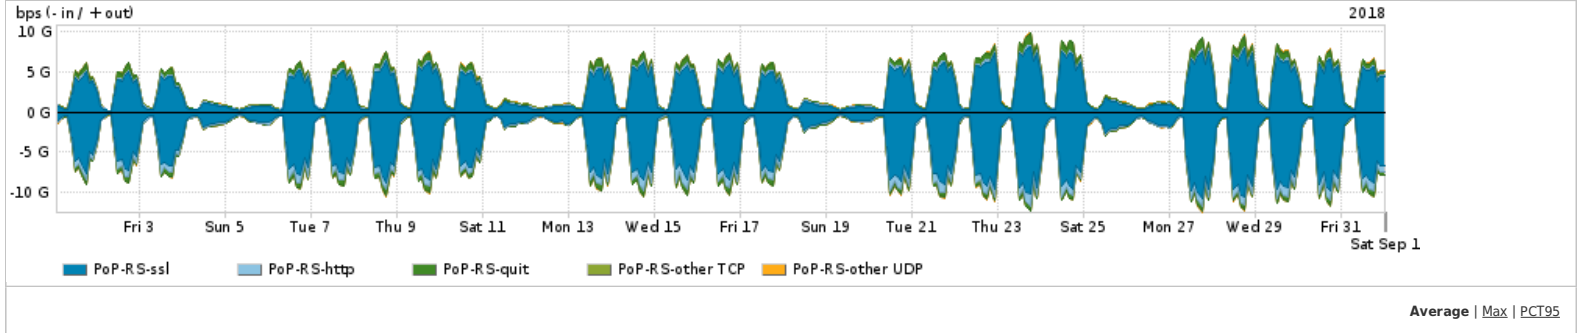

Distribuição do tráfego do PoP-RS por aplicação (análise em camada 3 e 4)

PROFILE	APPLICATION	IN	OUT	TOTAL	
☒	PoP-RS	ssl	3.80 Gbps	2.65 Gbps	6.45 Gbps
☒	PoP-RS	http	475.14 Mbps	156.94 Mbps	632.08 Mbps