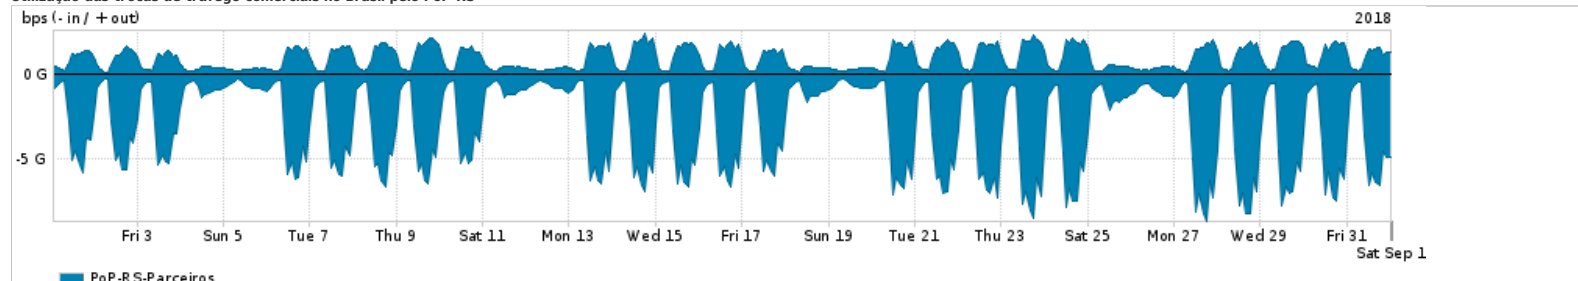

Os gráficos apresentados neste relatório de tráfego estão em formato stack, o que significa que seu valor é uma composição da soma dos componentes listados nas legendas localizadas logo abaixo dos gráficos. Os gráficos estão em "bps x tempo" e possuem dois eixos verticais, Out (positivo) e In (negativo).
 A primeira coluna da tabela define o ponto de referência para entendimento dos valores de In e Out.
 A contabilização do tráfego é sob o ponto de vista do AS da RNP, AS1916.

Legenda:
 PoP - Ponto de presença da RNP
 Parceiros - Provedores comerciais que a RNP mantém acordos de troca de tráfego
 Internet Acadêmica - Acesso às redes acadêmicas internacionais, serviço atualmente provido pela RedClara
 Internet commodity - Acesso pago à Internet global que é oferecido pela RNP aos seus clientes
 ASN - Número do sistema autônomo
 Profile - Objeto gerenciável definido arbitrariamente no Peakflow através de diversos parâmetros (ex: bloco cidr, peer-as, as-path, bgp community, interface, etc)

Utilização do serviço de Internet Commodity pelo PoP-RS

PROFILE	PROFILE	IN	OUT	TOTAL
<input checked="" type="checkbox"/> PoP-RS	Internet_Commodity	189.76 Mbps	44.56 Mbps	234.32 Mbps

Utilização das trocas de tráfego comerciais no Brasil pelo PoP-RS