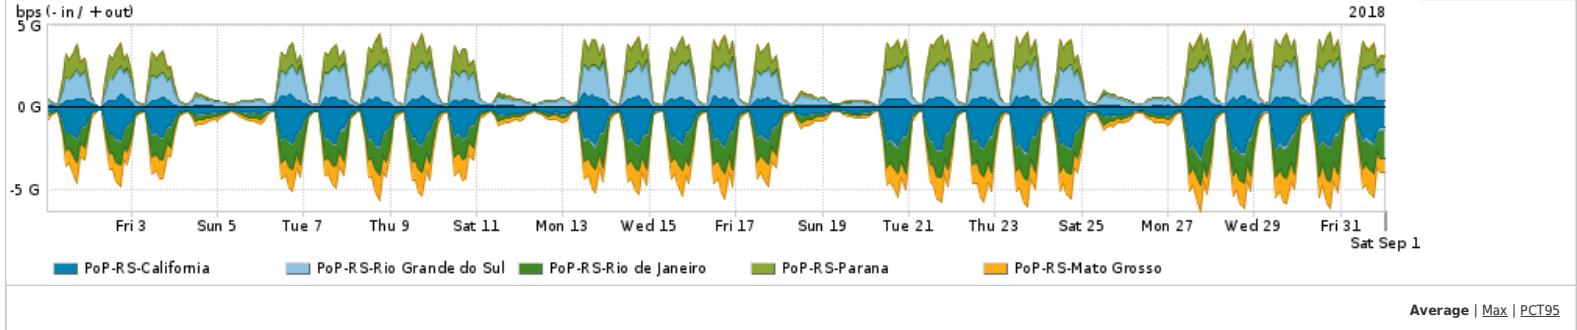

PROFILE	PROFILE	IN	OUT	TOTAL	
☐	PoP-RS	PoP-BA	0.00 bps	2.76 Mbps	2.76 Mbps

Distribuição do tráfego do PoP-RS por estado, província ou similar

PROFILE	REGION	IN	OUT	TOTAL	
☒	PoP-RS	California	929.32 Mbps	272.44 Mbps	1.20 Gbps
☒	PoP-RS	Rio Grande do Sul	54.73 Mbps	908.59 Mbps	963.33 Mbps
☒	PoP-RS	Rio de Janeiro	720.34 Mbps	57.37 Mbps	777.71 Mbps
☒	PoP-RS	Parana	23.90 Mbps	581.66 Mbps	605.56 Mbps
☒	PoP-RS	Mato Grosso	576.05 Mbps	21.11 Mbps	597.17 Mbps
☐	PoP-RS	Washington	224.96 Mbps	65.95 Mbps	290.90 Mbps
☐	PoP-RS	Sao Paulo	59.35 Mbps	120.44 Mbps	179.79 Mbps
☐	PoP-RS	Virginia	61.24 Mbps	83.21 Mbps	144.45 Mbps
☐	PoP-RS	Santa Catarina	4.15 Mbps	70.68 Mbps	74.83 Mbps
☐	PoP-RS	Massachusetts	70.77 Mbps	1.82 Mbps	72.60 Mbps
☐	PoP-RS	Arizona	42.48 Mbps	284.29 Kbps	42.76 Mbps
☐	PoP-RS	Florida	16.16 Mbps	1.23 Mbps	17.39 Mbps
☐	PoP-RS	Nebraska	14.41 Mbps	1.51 Mbps	15.92 Mbps
☐	PoP-RS	Texas	11.08 Mbps	3.33 Mbps	14.41 Mbps
☐	PoP-RS	Quebec	10.15 Mbps	1.81 Mbps	11.96 Mbps