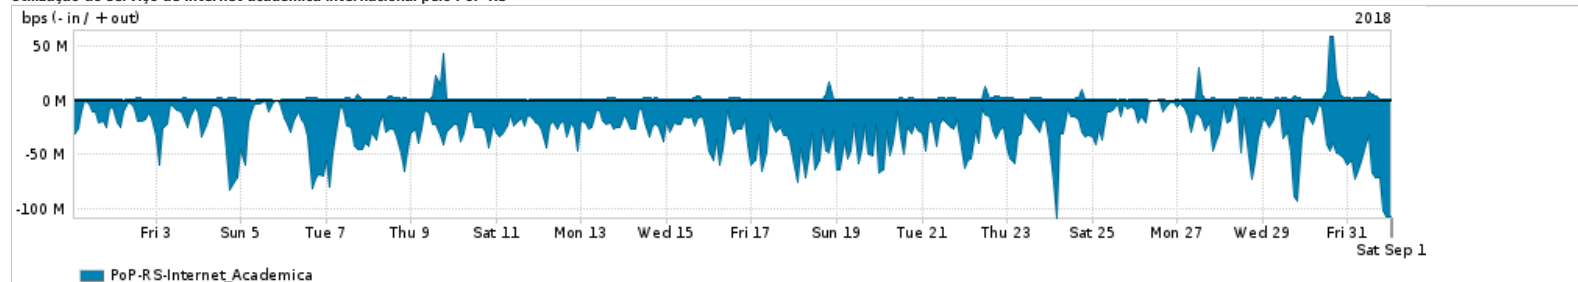

Os gráficos apresentados neste relatório de tráfego estão em formato stack, o que significa que seu valor é uma composição da soma dos componentes listados nas legendas localizadas logo abaixo dos gráficos. Os gráficos estão em "bps x tempo" e possuem dois eixos verticais, Out (positivo) e In (negativo).
 A primeira coluna da tabela define o ponto de referência para entendimento dos valores de In e Out.
 A contabilização do tráfego é sob o ponto de vista do AS da RNP, AS1916.

Utilização do serviço de Internet Commodity pelo PoP-RS

PROFILE	PROFILE	IN	OUT	TOTAL
<input checked="" type="checkbox"/> PoP-RS	Internet_Commodity	189.76 Mbps	44.56 Mbps	234.32 Mbps

Utilização das trocas de tráfego comerciais no Brasil pelo PoP-RS

PROFILE	PROFILE	IN	OUT	TOTAL
<input checked="" type="checkbox"/> PoP-RS	Parceiros	2.98 Gbps	912.68 Mbps	3.89 Gbps

Utilização do serviço de Internet acadêmica internacional pelo PoP-RS

PROFILE	PROFILE	IN	OUT	TOTAL
<input checked="" type="checkbox"/> PoP-RS	Internet_Academica	29.14 Mbps	1.79 Mbps	30.93 Mbps