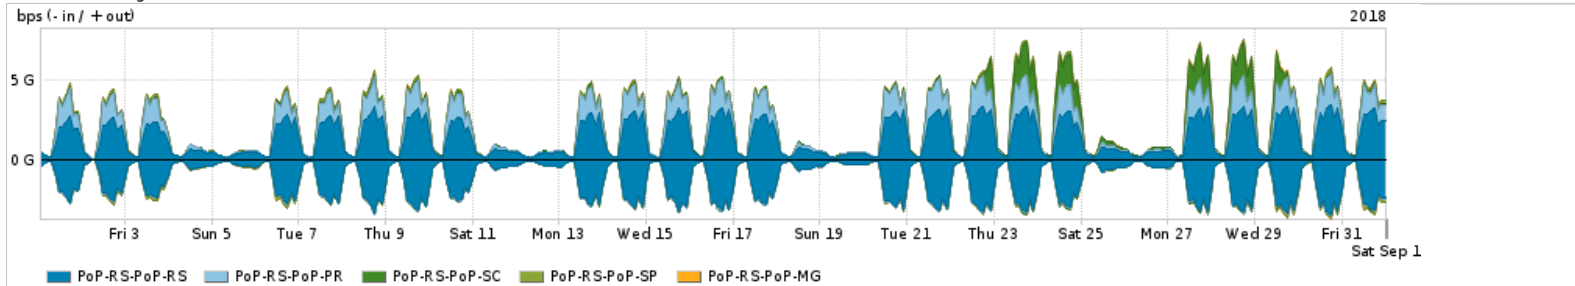

Interesse de tráfego do PoP-RS com os outros PoPs da RNP

Average | Max | PCT95

PROFILE	PROFILE	IN	OUT	TOTAL
☒ PoP-RS	PoP-RS	1.32 Gbps	1.32 Gbps	2.65 Gbps
☒ PoP-RS	PoP-PR	38.95 Mbps	666.04 Mbps	704.99 Mbps
☒ PoP-RS	PoP-SC	5.14 Mbps	207.34 Mbps	212.48 Mbps
☒ PoP-RS	PoP-SP	27.38 Mbps	60.98 Mbps	88.35 Mbps
☒ PoP-RS	PoP-MG	82.15 Kbps	5.86 Mbps	5.94 Mbps
☐ PoP-RS	PoP-RJ	38.99 Kbps	4.95 Mbps	4.99 Mbps
☐ PoP-RS	PoP-DF	14.73 Kbps	4.77 Mbps	4.79 Mbps
☐ PoP-RS	PoP-MA	0.00 bps	4.23 Mbps	4.23 Mbps
☐ PoP-RS	PoP-MS	11.33 Kbps	3.04 Mbps	3.05 Mbps