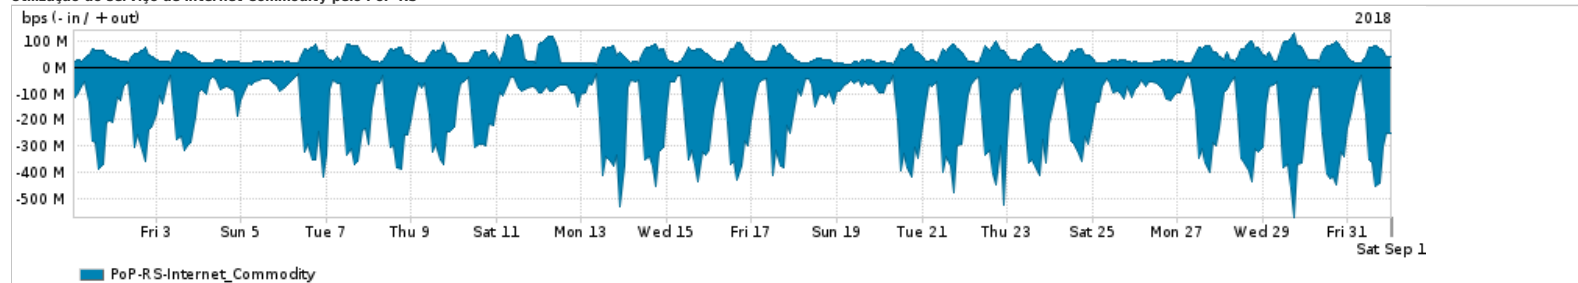

Os gráficos apresentados neste relatório de tráfego estão em formato stack, o que significa que seu valor é uma composição da soma dos componentes listados nas legendas localizadas logo abaixo dos gráficos. Os gráficos estão em "bps x tempo" e possuem dois eixos verticais, Out (positivo) e In (negativo).
 A primeira coluna da tabela define o ponto de referência para entendimento dos valores de In e Out.
 A contabilização do tráfego é sob o ponto de vista do AS da RNP, AS1916.

Legenda:
 PoP - Ponto de presença da RNP
 Parceiros - Provedores comerciais que a RNP mantém acordos de troca de tráfego
 Internet Acadêmica - Acesso às redes acadêmicas internacionais, serviço atualmente provido pela RedClara
 Internet commodity - Acesso pago à Internet global que é oferecido pela RNP aos seus clientes
 ASN - Número do sistema autônomo
 Profile - Objeto gerenciável definido arbitrariamente no Peakflow através de diversos parâmetros (ex: bloco cidr, peer-as, as-path, bgp community, interface, etc)

Utilização do serviço de Internet Commodity pelo PoP-RS

PROFILE	PROFILE	IN	OUT	TOTAL
<input checked="" type="checkbox"/> PoP-RS	Internet_Commodity	189.76 Mbps	44.56 Mbps	234.32 Mbps

Utilização das trocas de tráfego comerciais no Brasil pelo PoP-RS