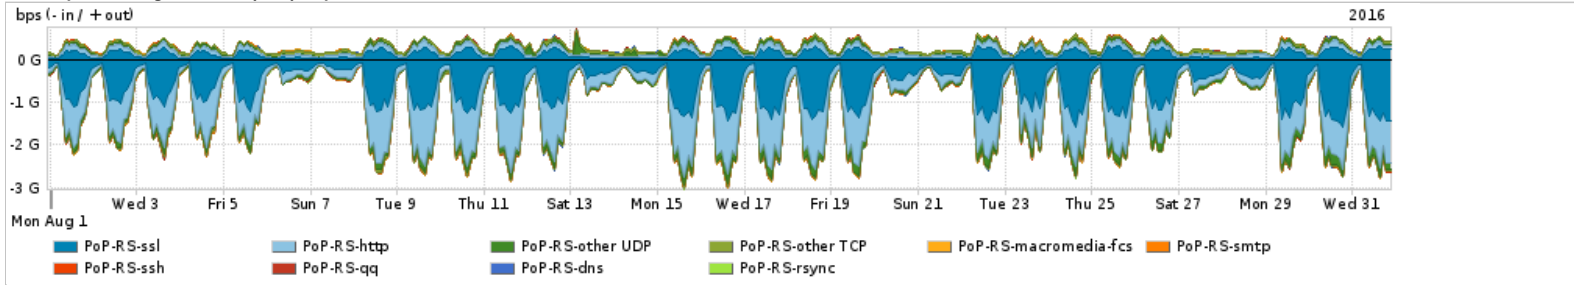

PROFILE	PROFILE	IN	OUT	TOTAL
<input type="checkbox"/>	PoP-RS	PoP-ES	8.00 bps	1.75 Mbps

Distribuição do tráfego do PoP-RS por estado, província ou similar

Average | Max | PCT95

PROFILE	REGION	IN	OUT	TOTAL	
<input type="checkbox"/>	PoP-RS	California	407.16 Mbps	93.21 Mbps	500.37 Mbps
<input type="checkbox"/>	PoP-RS	Massachusetts	68.71 Mbps	2.12 Mbps	70.83 Mbps
<input type="checkbox"/>	PoP-RS	Washington	38.59 Mbps	11.04 Mbps	49.63 Mbps
<input type="checkbox"/>	PoP-RS	Delaware	40.96 Mbps	4.87 Mbps	45.83 Mbps
<input type="checkbox"/>	PoP-RS	Connecticut	29.32 Mbps	317.53 Kbps	29.63 Mbps
<input type="checkbox"/>	PoP-RS	Virginia	18.73 Mbps	8.77 Mbps	27.49 Mbps
<input type="checkbox"/>	PoP-RS	Arizona	24.98 Mbps	712.16 Kbps	25.69 Mbps
<input type="checkbox"/>	PoP-RS	Sao Paulo	2.72 Mbps	20.42 Mbps	23.14 Mbps
<input type="checkbox"/>	PoP-RS	Florida	21.02 Mbps	1.13 Mbps	22.15 Mbps
<input type="checkbox"/>	PoP-RS	New York	14.11 Mbps	4.99 Mbps	19.10 Mbps
<input type="checkbox"/>	PoP-RS	New Hampshire	16.05 Mbps	396.60 Kbps	16.44 Mbps
<input type="checkbox"/>	PoP-RS	Texas	11.03 Mbps	2.11 Mbps	13.14 Mbps
<input type="checkbox"/>	PoP-RS	District of Columbia	12.39 Mbps	248.06 Kbps	12.64 Mbps
<input type="checkbox"/>	PoP-RS	Iowa	11.33 Mbps	192.08 Kbps	11.52 Mbps
<input type="checkbox"/>	PoP-RS	Southend-on-Sea	8.01 Mbps	168.17 Kbps	8.18 Mbps

Distribuição do tráfego do PoP-RS por aplicação (análise em camada 3 e 4)

Average | Max | PCT95

PROFILE	APPLICATION	IN	OUT	TOTAL	
<input type="checkbox"/>	PoP-RS	ssl	609.80 Mbps	117.66 Mbps	727.46 Mbps
<input type="checkbox"/>	PoP-RS	http	479.32 Mbps	87.11 Mbps	566.43 Mbps