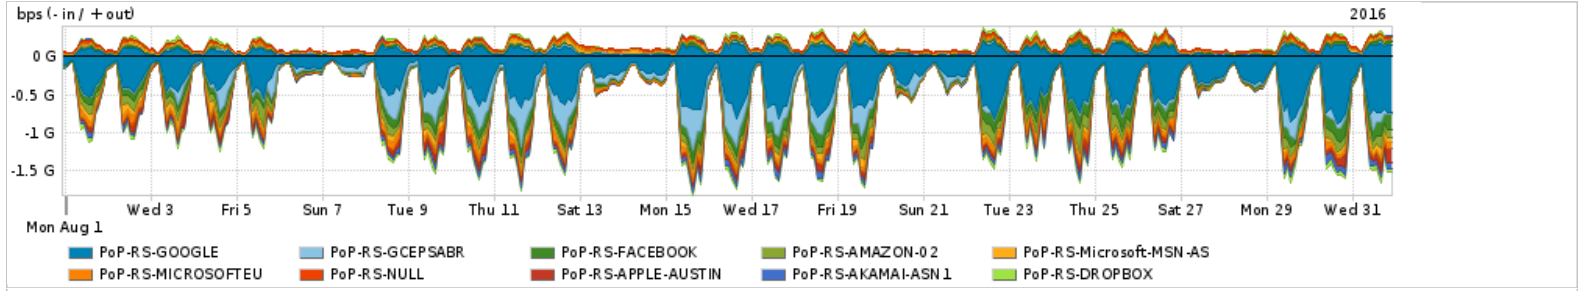

Os gráficos apresentados neste relatório de tráfego estão em formato stack, o que significa que seu valor é uma composição da soma dos componentes listados nas legendas localizadas logo abaixo dos gráficos. Os gráficos estão em "bps x tempo" e possuem dois eixos verticais, Out (positivo) e In (negativo).
 A primeira coluna da tabela define o ponto de referência para entendimento dos valores de In e Out.
 A contabilização do tráfego é sob o ponto de vista do AS da RNP, AS1916.

Utilização do serviço de Internet Commodity pelo PoP-RS

Average | Max | PCT95

PROFILE	PROFILE	IN	OUT	TOTAL	
<input type="checkbox"/>	PoP-RS	Internet Commodity	367.36 Mbps	101.82 Mbps	469.19 Mbps

Utilização das trocas de tráfego comerciais no Brasil pelo PoP-RS

Average | Max | PCT95

PROFILE	PROFILE	IN	OUT	TOTAL	
<input type="checkbox"/>	PoP-RS	Parceiros	794.39 Mbps	164.67 Mbps	959.05 Mbps

Utilização do serviço de Internet acadêmica internacional pelo PoP-RS

Average | Max | PCT95

PROFILE	PROFILE	IN	OUT	TOTAL	
<input type="checkbox"/>	PoP-RS	Internet Acadêmica	40.47 Mbps	1.64 Mbps	42.11 Mbps

Redes (AS's de origem) mais acessadas pelo PoP-RS

Average | Max | PCT95

PROFILE	AS NAME	ASN	IN	OUT	TOTAL	
<input type="checkbox"/>	PoP-RS	GOOGLE	15169	338.26 Mbps	66.97 Mbps	405.23 Mbps
<input type="checkbox"/>	PoP-RS	GCEPSABR	28604	84.99 Mbps	2.38 Mbps	87.37 Mbps
<input type="checkbox"/>	PoP-RS	FACEBOOK	32934	63.41 Mbps	10.65 Mbps	74.06 Mbps
<input type="checkbox"/>	PoP-RS	AMAZON-02	16509	50.56 Mbps	7.55 Mbps	58.12 Mbps
<input type="checkbox"/>	PoP-RS	Microsoft-MSN-AS	8075	32.05 Mbps	17.97 Mbps	50.03 Mbps
<input type="checkbox"/>	PoP-RS	MICROSOFTEU	8068	37.39 Mbps	4.93 Mbps	42.32 Mbps
<input type="checkbox"/>	PoP-RS	NUL	0	4.56 Mbps	35.07 Mbps	39.63 Mbps
<input type="checkbox"/>	PoP-RS	APPLE-AUSTIN	6185	32.90 Mbps	466.81 Kbps	33.36 Mbps
<input type="checkbox"/>	PoP-RS	AKAMAI-ASN1	20940	31.69 Mbps	983.01 Kbps	32.67 Mbps
<input type="checkbox"/>	PoP-RS	DROPBOX	19679	20.10 Mbps	12.03 Mbps	32.13 Mbps