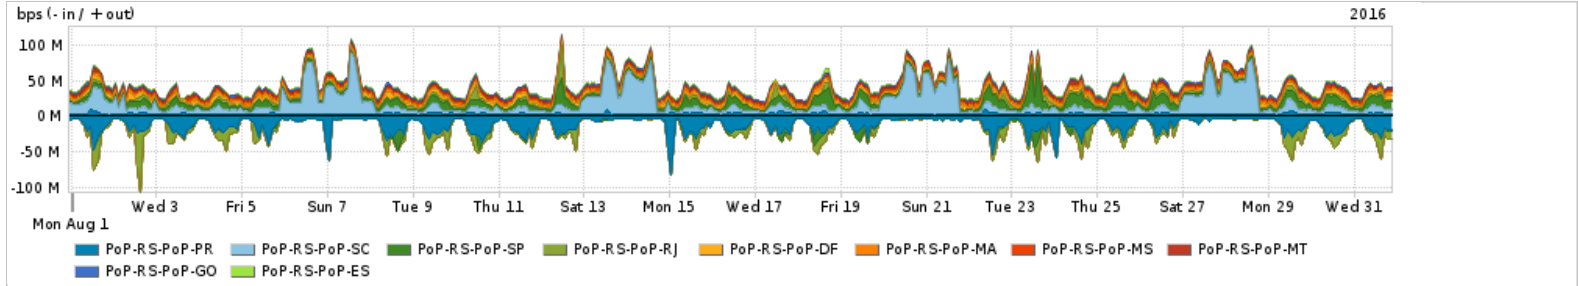

PROFILE	PROFILE	IN	OUT	TOTAL	
<input type="checkbox"/>	PoP-RS	Internet Acadêmica	40.47 Mbps	1.64 Mbps	42.11 Mbps

Redes (AS's de origem) mais acessadas pelo PoP-RS

Average | Max | PCT95

PROFILE	AS NAME	ASN	IN	OUT	TOTAL	
<input type="checkbox"/>	PoP-RS	GOOGLE	15169	338.26 Mbps	66.97 Mbps	405.23 Mbps
<input type="checkbox"/>	PoP-RS	GCEPSABR	28604	84.99 Mbps	2.38 Mbps	87.37 Mbps
<input type="checkbox"/>	PoP-RS	FACEBOOK	32934	63.41 Mbps	10.65 Mbps	74.06 Mbps
<input type="checkbox"/>	PoP-RS	AMAZON-02	16509	50.56 Mbps	7.55 Mbps	58.12 Mbps
<input type="checkbox"/>	PoP-RS	Microsoft-MSN-AS	8075	32.05 Mbps	17.97 Mbps	50.03 Mbps
<input type="checkbox"/>	PoP-RS	MICROSOFTEU	8068	37.39 Mbps	4.93 Mbps	42.32 Mbps
<input type="checkbox"/>	PoP-RS	NUL	0	4.56 Mbps	35.07 Mbps	39.63 Mbps
<input type="checkbox"/>	PoP-RS	APPLE-AUSTIN	6185	32.90 Mbps	466.81 Kbps	33.36 Mbps
<input type="checkbox"/>	PoP-RS	AKAMAI-ASN1	20940	31.69 Mbps	983.01 Kbps	32.67 Mbps
<input type="checkbox"/>	PoP-RS	DROPBOX	19679	20.10 Mbps	12.03 Mbps	32.13 Mbps

Interesse de tráfego do PoP-RS com os outros PoPs da RNP

Average | Max | PCT95

PROFILE	PROFILE	IN	OUT	TOTAL	
<input type="checkbox"/>	PoP-RS	PoP-PR	12.97 Mbps	3.20 Mbps	16.17 Mbps
<input type="checkbox"/>	PoP-RS	PoP-SC	14.90 Kbps	15.20 Mbps	15.21 Mbps
<input type="checkbox"/>	PoP-RS	PoP-SP	1.15 Mbps	6.98 Mbps	8.13 Mbps
<input type="checkbox"/>	PoP-RS	PoP-RJ	4.16 Mbps	2.51 Mbps	6.67 Mbps
<input type="checkbox"/>	PoP-RS	PoP-DF	614.00 bps	3.70 Mbps	3.70 Mbps
<input type="checkbox"/>	PoP-RS	PoP-MA	0.00 bps	2.83 Mbps	2.83 Mbps
<input type="checkbox"/>	PoP-RS	PoP-MS	0.00 bps	2.30 Mbps	2.30 Mbps
<input type="checkbox"/>	PoP-RS	PoP-MT	0.00 bps	2.20 Mbps	2.20 Mbps
<input type="checkbox"/>	PoP-RS	PoP-GO	0.00 bps	1.94 Mbps	1.94 Mbps