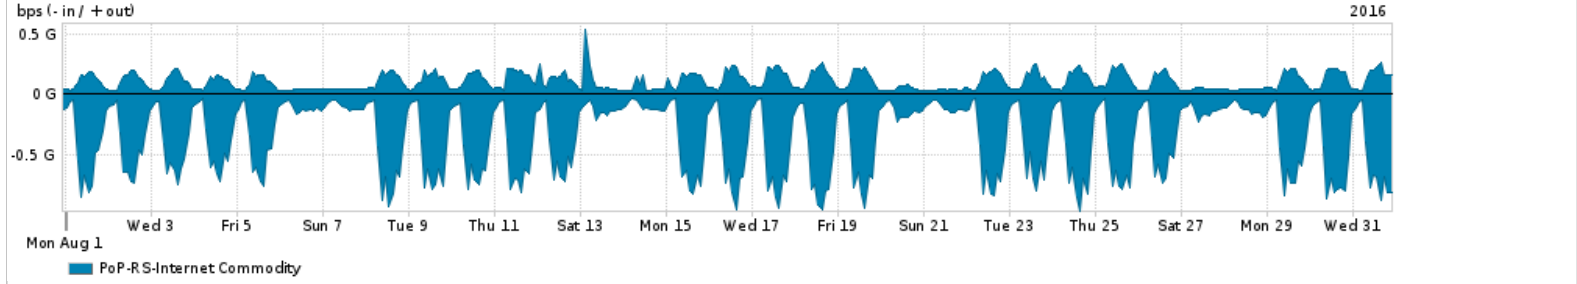

Os gráficos apresentados neste relatório de tráfego estão em formato stack, o que significa que seu valor é uma composição da soma dos componentes listados nas legendas localizadas logo abaixo dos gráficos. Os gráficos estão em "bps x tempo" e possuem dois eixos verticais, Out (positivo) e In (negativo).
 A primeira coluna da tabela define o ponto de referência para entendimento dos valores de In e Out.
 A contabilização do tráfego é sob o ponto de vista do AS da RNP, AS1916.

- Legenda:
- PoP - Ponto de presença da RNP
 - Parceiros - Provedores comerciais que a RNP mantém acordos de troca de tráfego
 - Internet Acadêmica - Acesso às redes acadêmicas internacionais, serviço atualmente provido pela RedClara
 - Internet commodity - Acesso pago à Internet global que é oferecido pela RNP aos seus clientes
 - ASN - Número do sistema autônomo
 - Profile - Objeto gerenciável definido arbitrariamente no Peakflow através de diversos parâmetros (ex: bloco cidr, peer-as, as-path, bgp community, interface, etc)

Utilização do serviço de Internet Commodity pelo PoP-RS

Average | Max | PCT95

PROFILE	PROFILE	IN	OUT	TOTAL	
<input type="checkbox"/>	PoP-RS	Internet Commodity	367.36 Mbps	101.82 Mbps	469.19 Mbps

Utilização das trocas de tráfego comerciais no Brasil pelo PoP-RS