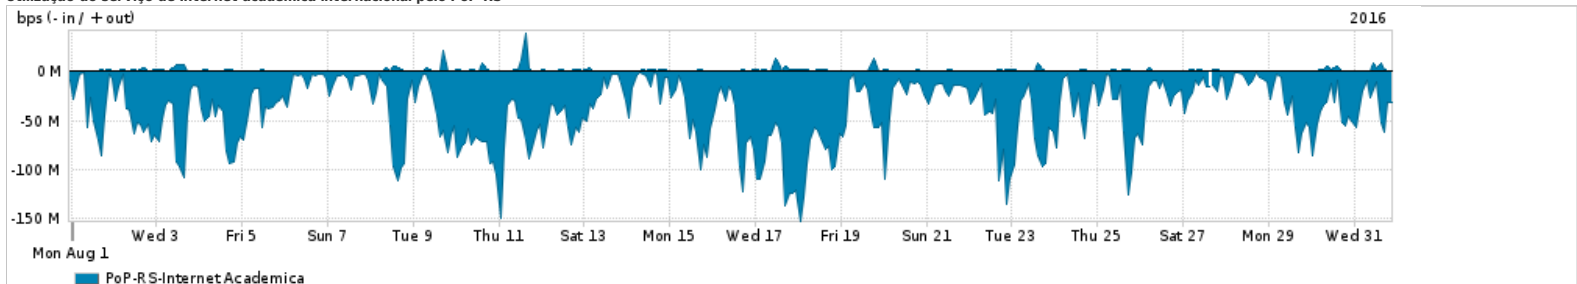

Utilização do serviço de Internet acadêmica internacional pelo PoP-RS

Average | Max | PCT95

PROFILE	PROFILE	IN	OUT	TOTAL	
☐	PoP-RS	Internet Acadêmica	40.47 Mbps	1.64 Mbps	42.11 Mbps