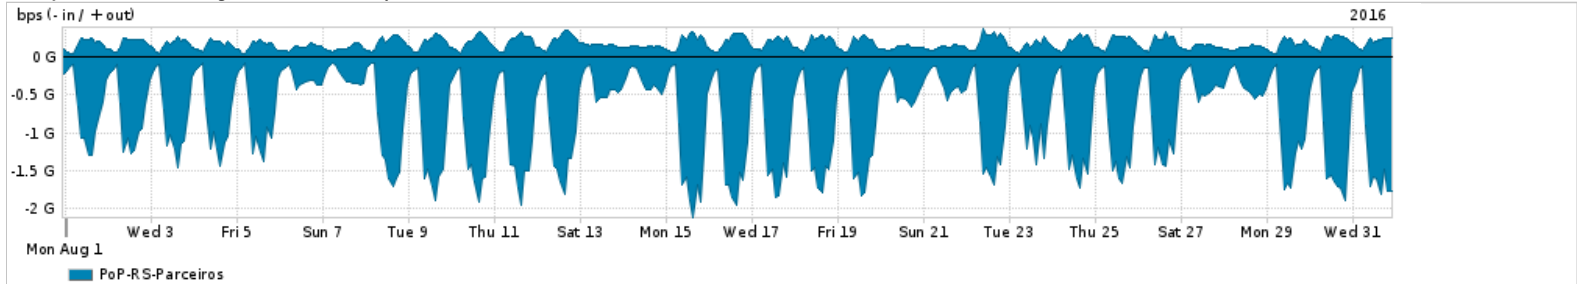

Os gráficos apresentados neste relatório de tráfego estão em formato stack, o que significa que seu valor é uma composição da soma dos componentes listados nas legendas localizadas logo abaixo dos gráficos. Os gráficos estão em "bps x tempo" e possuem dois eixos verticais, Out (positivo) e In (negativo).
 A primeira coluna da tabela define o ponto de referência para entendimento dos valores de In e Out.
 A contabilização do tráfego é sob o ponto de vista do AS da RNP, AS1916.

- Legenda:
- PoP - Ponto de presença da RNP
 - Parceiros - Provedores comerciais que a RNP mantém acordos de troca de tráfego
 - Internet Acadêmica - Acesso às redes acadêmicas internacionais, serviço atualmente provido pela RedClara
 - Internet commodity - Acesso pago à Internet global que é oferecido pela RNP aos seus clientes
 - ASN - Número do sistema autônomo
 - Profile - Objeto gerenciável definido arbitrariamente no Peakflow através de diversos parâmetros (ex: bloco cidr, peer-as, as-path, bgp community, interface, etc)

Utilização do serviço de Internet Commodity pelo PoP-RS

Average | Max | PCT95

PROFILE	PROFILE	IN	OUT	TOTAL	
<input type="checkbox"/>	PoP-RS	Internet Commodity	367.36 Mbps	101.82 Mbps	469.19 Mbps

Utilização das trocas de tráfego comerciais no Brasil pelo PoP-RS