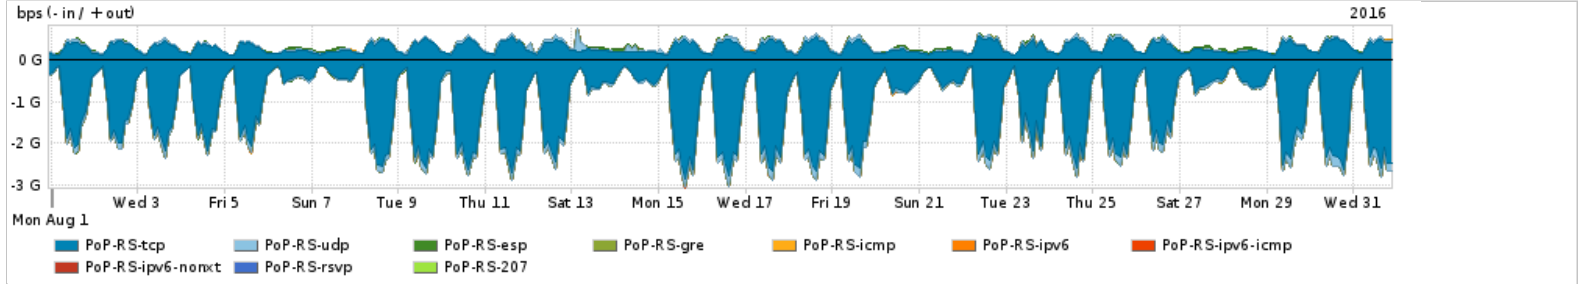

PROFILE	APPLICATION	IN	OUT	TOTAL	
☐	PoP-RS	other UDP	80.13 Mbps	34.87 Mbps	115.01 Mbps
☐	PoP-RS	other TCP	24.61 Mbps	58.26 Mbps	82.88 Mbps
☐	PoP-RS	macromedia-fcs	6.84 Mbps	1.93 Mbps	8.77 Mbps
☐	PoP-RS	smtp	4.77 Mbps	2.94 Mbps	7.71 Mbps
☐	PoP-RS	ssh	3.50 Mbps	1.18 Mbps	4.68 Mbps
☐	PoP-RS	qq	519.07 Kbps	3.05 Mbps	3.57 Mbps
☐	PoP-RS	dns	2.44 Mbps	950.57 Kbps	3.39 Mbps
☐	PoP-RS	rsync	2.68 Mbps	58.21 Kbps	2.74 Mbps

Distribuição do tráfego do PoP-RS por protocolo

Average | Max | PCT95

PROFILE	PROTOCOL	IN	OUT	TOTAL	
☐	PoP-RS	tcp	1.13 Gbps	277.68 Mbps	1.41 Gbps
☐	PoP-RS	udp	83.15 Mbps	38.14 Mbps	121.30 Mbps
☐	PoP-RS	esp	2.06 Mbps	13.31 Mbps	15.37 Mbps
☐	PoP-RS	gre	457.97 Kbps	272.00 Kbps	729.97 Kbps
☐	PoP-RS	icmp	148.99 Kbps	290.09 Kbps	439.09 Kbps
☐	PoP-RS	ipv6	30.53 Kbps	4.09 Kbps	34.62 Kbps
☐	PoP-RS	ipv6-icmp	10.17 Kbps	6.95 Kbps	17.12 Kbps
☐	PoP-RS	ipv6-nonxt	6.00 bps	0.00 bps	6.00 bps
☐	PoP-RS	rsvp	1.00 bps	2.00 bps	3.00 bps
☐	PoP-RS	207	1.00 bps	0.00 bps	1.00 bps

For assistance with this product, please contact support@arbornetworks.com.