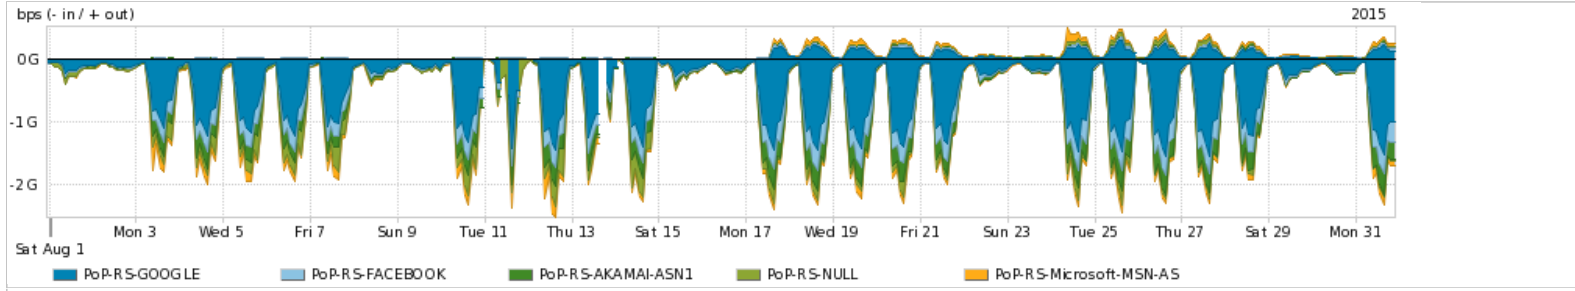

Redes (AS's de origem) mais acessadas pelo PoP-RS

Average | Max | PCT95

PROFILE	AS NAME	ASN	IN	OUT	TOTAL	
☒	PoP-RS	GOOGLE	15169	456.58 Mbps	37.80 Mbps	494.39 Mbps
☒	PoP-RS	FACEBOOK	32934	107.33 Mbps	11.35 Mbps	118.68 Mbps
☒	PoP-RS	AKAMAI-ASN1	20940	100.99 Mbps	2.71 Mbps	103.70 Mbps
☒	PoP-RS	NULL	0	67.65 Mbps	9.53 Mbps	77.18 Mbps
☒	PoP-RS	Microsoft-MSN-AS	8075	41.53 Mbps	14.04 Mbps	55.57 Mbps
☐	PoP-RS	AMAZON-02	16509	37.19 Mbps	10.06 Mbps	47.25 Mbps
☐	PoP-RS	GCEP-SA	28604	26.17 Mbps	958.21 Kbps	27.13 Mbps
☐	PoP-RS	AMAZON-AES	14618	17.52 Mbps	8.67 Mbps	26.19 Mbps
☐	PoP-RS	EDGECAST	15133	23.46 Mbps	600.21 Kbps	24.06 Mbps
☐	PoP-RS	SOFTLAYER	36351	18.17 Mbps	2.13 Mbps	20.30 Mbps