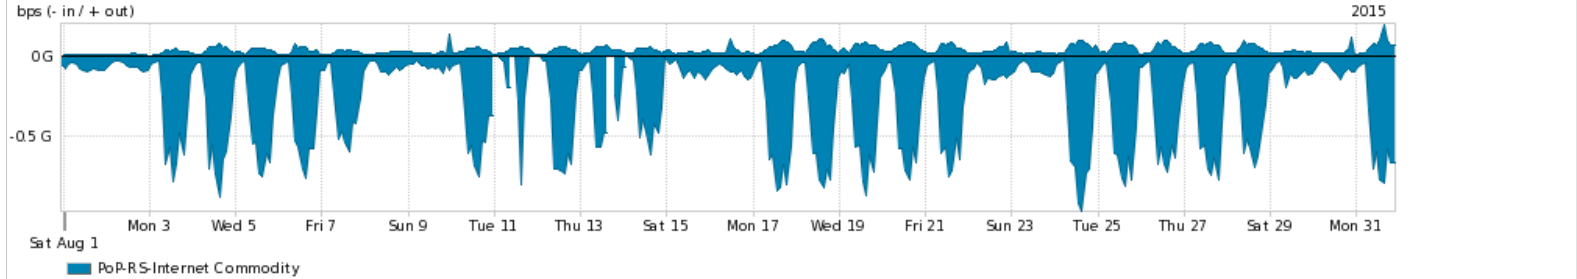

Os gráficos apresentados neste relatório de tráfego estão em formato stack, o que significa que seu valor é uma composição da soma dos componentes listados nas legendas localizadas logo abaixo dos gráficos. Os gráficos estão em "bps x tempo" e possuem dois eixos verticais, Out (positivo) e In (negativo).
A primeira coluna da tabela define o ponto de referência para entendimento dos valores de In e Out.
A contabilização do tráfego é sob o ponto de vista do AS da RNP, AS1916.

1. Legenda:
2. PoP - Ponto de presença da RNP
   - Parceiros - Provedores comerciais que a RNP mantém acordos de troca de tráfego
   - Internet Acadêmica - Acesso às redes acadêmicas internacionais, serviço atualmente provido pela RedClara
   - Internet commodity - Acesso pago à Internet global que é oferecido pela RNP aos seus clientes
   - ASN - Número do sistema autônomo
   - Profile - Objeto gerenciável definido arbitrariamente no Peakflow através de diversos parâmetros (ex: bloco cidr, peer-as, as-path, bgp community, interface, etc)

Utilização do serviço de Internet Commodity pelo PoP-RS

Average | Max | PCT95

PROFILE	PROFILE	IN	OUT	TOTAL	
☒	PoP-RS	Internet Commodity	279.27 Mbps	39.59 Mbps	318.86 Mbps