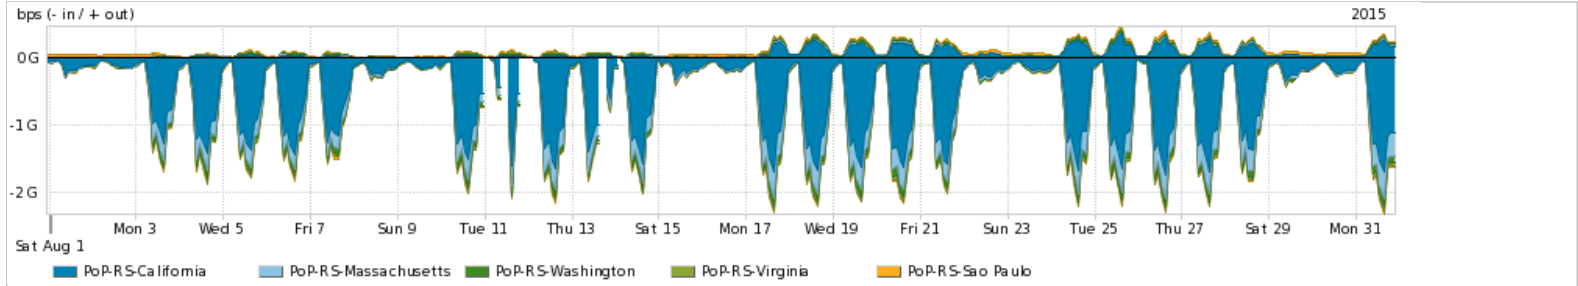

Distribuição do tráfego do PoP-RS por estado, província ou similar

Average | Max | PCT95

PROFILE	REGION	IN	OUT	TOTAL	
☒	PoP-RS	California	521.77 Mbps	47.01 Mbps	568.78 Mbps
☒	PoP-RS	Massachusetts	109.39 Mbps	3.69 Mbps	113.08 Mbps
☒	PoP-RS	Washington	38.83 Mbps	10.23 Mbps	49.06 Mbps
☒	PoP-RS	Virginia	21.50 Mbps	7.76 Mbps	29.26 Mbps
☒	PoP-RS	Sao Paulo	8.32 Mbps	20.19 Mbps	28.52 Mbps
☐	PoP-RS	Texas	20.23 Mbps	2.21 Mbps	22.44 Mbps
☐	PoP-RS	Arizona	18.52 Mbps	281.28 Kbps	18.80 Mbps
☐	PoP-RS	Ontario	15.61 Mbps	437.93 Kbps	16.05 Mbps
☐	PoP-RS	District of Columbia	10.86 Mbps	464.85 Kbps	11.32 Mbps
☐	PoP-RS	Colorado	9.44 Mbps	260.84 Kbps	9.70 Mbps
☐	PoP-RS	Quebec	5.91 Mbps	999.79 Kbps	6.91 Mbps
☐	PoP-RS	Florida	5.92 Mbps	607.34 Kbps	6.52 Mbps
☐	PoP-RS	Delaware	5.55 Mbps	966.58 Kbps	6.52 Mbps
☐	PoP-RS	New Jersey	4.57 Mbps	1.10 Mbps	5.68 Mbps
☐	PoP-RS	Maryland	4.42 Mbps	129.74 Kbps	4.55 Mbps