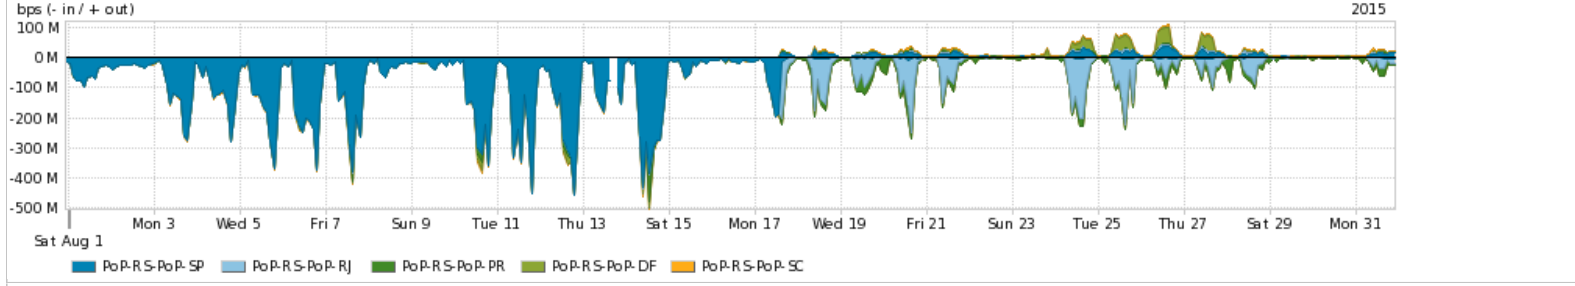

Interesse de tráfego do PoP-RS com os outros PoPs da RNP

Average | Max | PCT95

PROFILE	PROFILE	IN	OUT	TOTAL	
☒	PoP-RS	PoP-SP	53.72 Mbps	4.15 Mbps	57.87 Mbps
☒	PoP-RS	PoP-RJ	13.91 Mbps	652.40 Kbps	14.56 Mbps
☒	PoP-RS	PoP-PR	5.51 Mbps	254.38 Kbps	5.76 Mbps
☒	PoP-RS	PoP-DF	621.19 Kbps	2.81 Mbps	3.43 Mbps
☒	PoP-RS	PoP-SC	696.08 Kbps	1.56 Mbps	2.25 Mbps
☐	PoP-RS	PoP-BA	139.46 Kbps	869.57 Kbps	1.01 Mbps
☐	PoP-RS	PoP-PA	1.81 Kbps	821.04 Kbps	822.85 Kbps
☐	PoP-RS	PoP-RO	587.00 bps	641.05 Kbps	641.64 Kbps
☐	PoP-RS	PoP-ES	5.74 Kbps	564.73 Kbps	570.47 Kbps
☐	PoP-RS	PoP-AL	1.03 Kbps	554.32 Kbps	555.35 Kbps