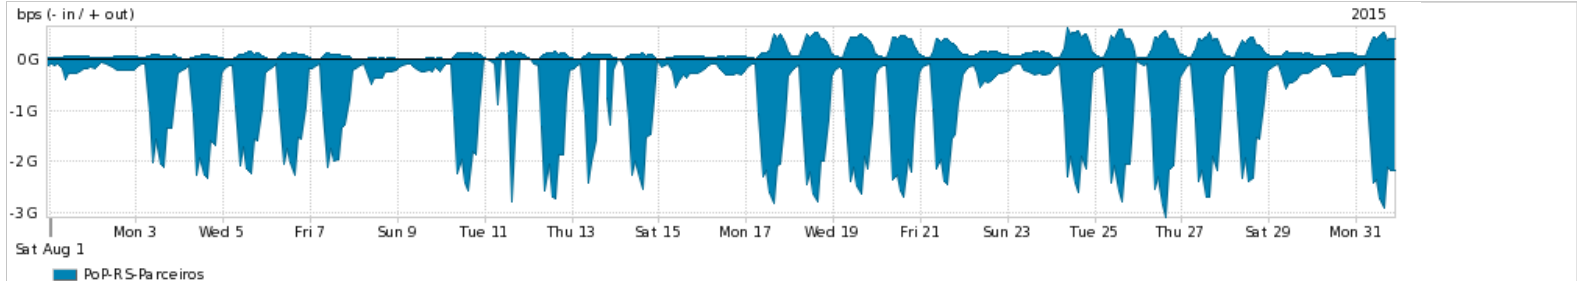

Utilização das trocas de tráfego comerciais no Brasil pelo PoP-RS

Average | Max | PCT95

PROFILE	PROFILE	IN	OUT	TOTAL	
☒	PoP-RS	Parceiros	911.18 Mbps	143.15 Mbps	1.05 Gbps