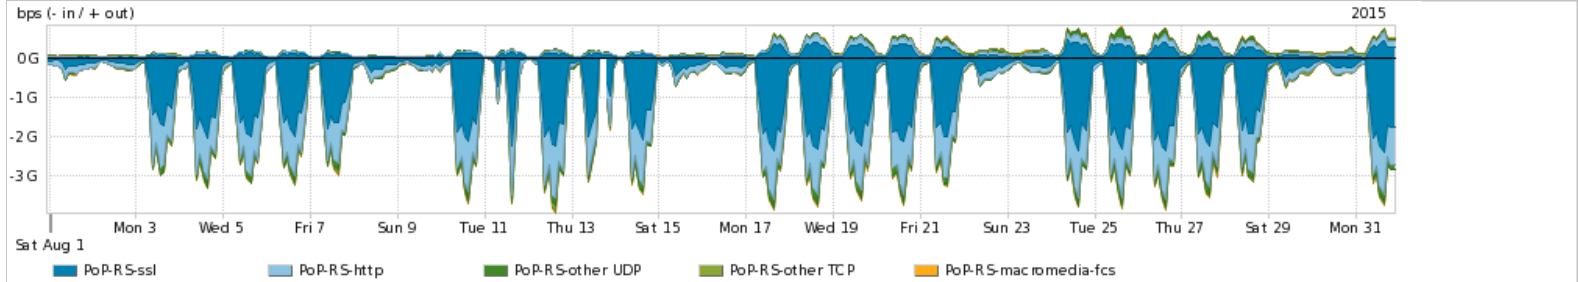

Distribuição do tráfego do PoP-RS por aplicação (análise em camada 3 e 4)

Average | Max | PCT95

PROFILE	APPLICATION	IN	OUT	TOTAL	
☒	PoP-RS	ssl	756.00 Mbps	86.46 Mbps	842.46 Mbps
☒	PoP-RS	http	425.83 Mbps	62.81 Mbps	488.64 Mbps
☒	PoP-RS	other UDP	55.99 Mbps	16.37 Mbps	72.37 Mbps
☒	PoP-RS	other TCP	19.54 Mbps	21.67 Mbps	41.21 Mbps
☒	PoP-RS	macromedia-fcs	10.50 Mbps	1.94 Mbps	12.43 Mbps