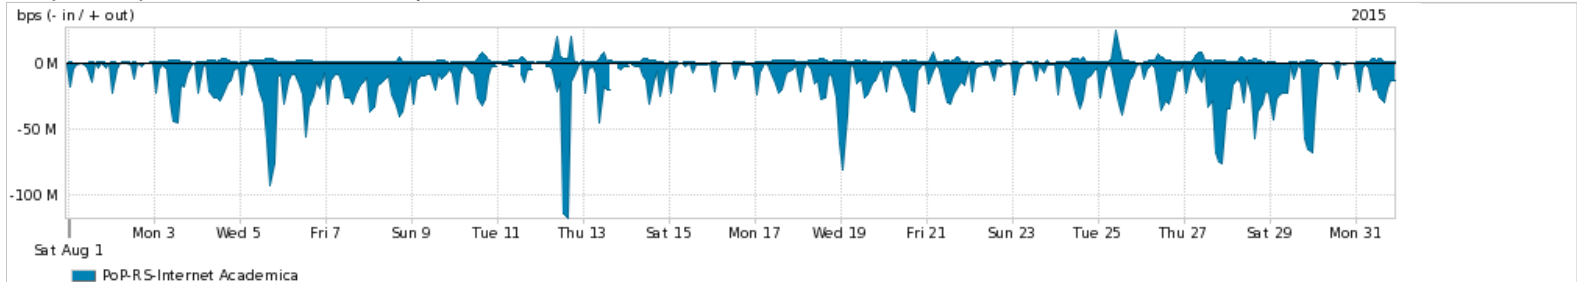

Utilização do serviço de Internet acadêmica internacional pelo PoP-RS

Average | Max | PCT95

PROFILE	PROFILE	IN	OUT	TOTAL	
☒	PoP-RS	Internet Acadêmica	14.57 Mbps	1.37 Mbps	15.94 Mbps