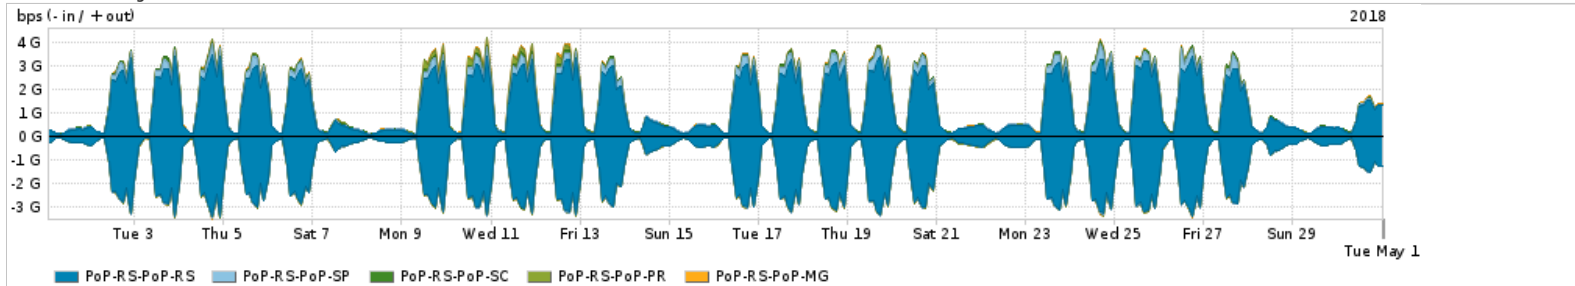

Interesse de tráfego do PoP-RS com os outros PoPs da RNP

Average | Max | PCT95

	PROFILE	PROFILE	IN	OUT	TOTAL
☒	PoP-RS	PoP-RS	1.26 Gbps	1.26 Gbps	2.51 Gbps
☒	PoP-RS	PoP-SP	10.05 Mbps	141.01 Mbps	151.06 Mbps
☒	PoP-RS	PoP-SC	941.70 Kbps	43.45 Mbps	44.39 Mbps
☒	PoP-RS	PoP-PR	16.02 Mbps	26.93 Mbps	42.95 Mbps
☒	PoP-RS	PoP-MG	502.92 Kbps	12.92 Mbps	13.43 Mbps
☐	PoP-RS	PoP-RJ	77.66 Kbps	7.25 Mbps	7.33 Mbps
☐	PoP-RS	PoP-DF	16.30 Kbps	4.95 Mbps	4.97 Mbps
☐	PoP-RS	PoP-MS	33.38 Kbps	4.52 Mbps	4.55 Mbps
☐	PoP-RS	PoP-MA	0.00 bps	4.52 Mbps	4.52 Mbps