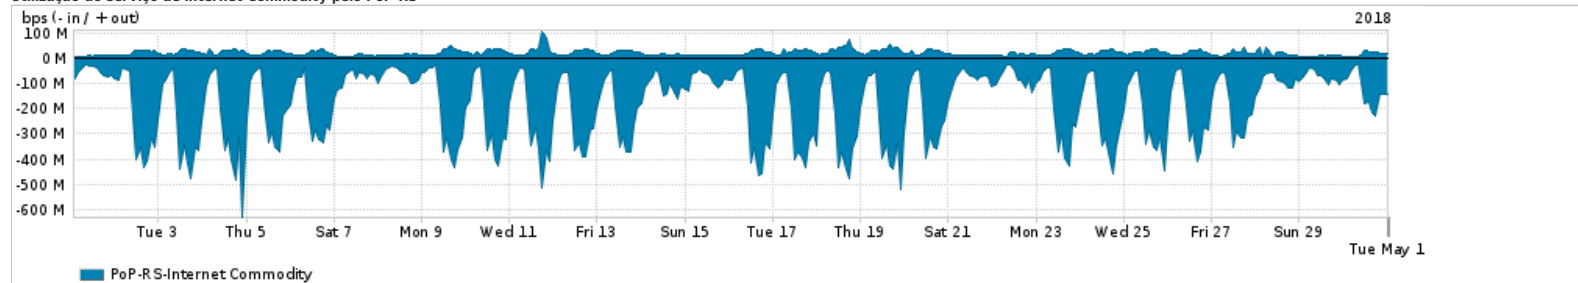

Os gráficos apresentados neste relatório de tráfego estão em formato stack, o que significa que seu valor é uma composição da soma dos componentes listados nas legendas localizadas logo abaixo dos gráficos. Os gráficos estão em "bps x tempo" e possuem dois eixos verticais, Out (positivo) e In (negativo).  
 A primeira coluna da tabela define o ponto de referência para entendimento dos valores de In e Out.  
 A contabilização do tráfego é sob o ponto de vista do AS da RNP, AS1916.

**Legenda:**

- PoP - Ponto de presença da RNP
- Parceiros - Provedores comerciais que a RNP mantém acordos de troca de tráfego
- Internet Acadêmica - Acesso às redes acadêmicas internacionais, serviço atualmente provido pela RedClara
- Internet commodity - Acesso pago à Internet global que é oferecido pela RNP aos seus clientes
- ASN - Número do sistema autônomo
- Profile - Objeto gerenciável definido arbitrariamente no Peakflow através de diversos parâmetros (ex: bloco cidr, peer-as, as-path, bgp community, interface, etc)

**Utilização do serviço de Internet Commodity pelo PoP-RS**

PROFILE	PROFILE	IN	OUT	TOTAL
<input checked="" type="checkbox"/> PoP-RS	Internet Commodity	183.42 Mbps	20.04 Mbps	203.46 Mbps

**Utilização das trocas de tráfego comerciais no Brasil pelo PoP-RS**