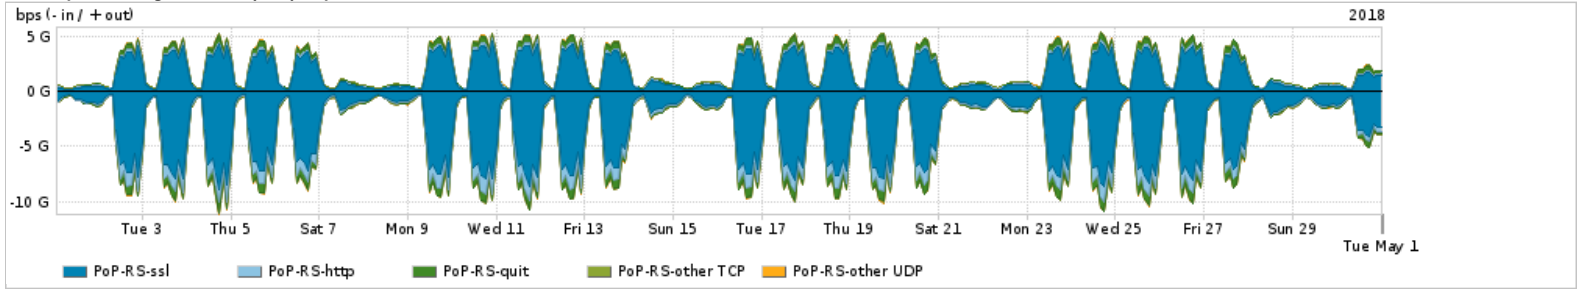

	PROFILE	PROFILE	IN	OUT	TOTAL
<input type="checkbox"/>	PoP-RS	PoP-BA	115.00 bps	2.84 Mbps	2.84 Mbps

Distribuição do tráfego do PoP-RS por estado, província ou similar

Average | Max | PCT95

	PROFILE	REGION	IN	OUT	TOTAL
<input checked="" type="checkbox"/>	PoP-RS	California	759.88 Mbps	224.76 Mbps	984.64 Mbps
<input checked="" type="checkbox"/>	PoP-RS	Rio Grande do Sul	45.18 Mbps	752.07 Mbps	797.25 Mbps
<input checked="" type="checkbox"/>	PoP-RS	Rio de Janeiro	643.72 Mbps	57.43 Mbps	701.15 Mbps
<input checked="" type="checkbox"/>	PoP-RS	Mato Grosso	550.30 Mbps	22.34 Mbps	572.64 Mbps
<input checked="" type="checkbox"/>	PoP-RS	Washington	227.92 Mbps	48.99 Mbps	276.91 Mbps
<input type="checkbox"/>	PoP-RS	Sao Paulo	34.42 Mbps	101.09 Mbps	135.51 Mbps
<input type="checkbox"/>	PoP-RS	Delaware	129.74 Mbps	2.27 Mbps	132.01 Mbps
<input type="checkbox"/>	PoP-RS	Virginia	56.83 Mbps	22.41 Mbps	79.25 Mbps
<input type="checkbox"/>	PoP-RS	Massachusetts	58.33 Mbps	1.60 Mbps	59.93 Mbps
<input type="checkbox"/>	PoP-RS	Parana	12.71 Mbps	23.42 Mbps	36.13 Mbps
<input type="checkbox"/>	PoP-RS	Arizona	19.08 Mbps	126.19 Kbps	19.21 Mbps
<input type="checkbox"/>	PoP-RS	Santa Catarina	6.46 Mbps	11.08 Mbps	17.54 Mbps
<input type="checkbox"/>	PoP-RS	Minas Gerais	1.39 Mbps	15.55 Mbps	16.94 Mbps
<input type="checkbox"/>	PoP-RS	Texas	15.33 Mbps	1.01 Mbps	16.35 Mbps
<input type="checkbox"/>	PoP-RS	Tocantins	584.61 Kbps	13.39 Mbps	13.98 Mbps

Distribuição do tráfego do PoP-RS por aplicação (análise em camada 3 e 4)

Average | Max | PCT95

	PROFILE	APPLICATION	IN	OUT	TOTAL
<input checked="" type="checkbox"/>	PoP-RS	ssl	3.26 Gbps	1.65 Gbps	4.91 Gbps
<input checked="" type="checkbox"/>	PoP-RS	http	507.54 Mbps	124.48 Mbps	632.02 Mbps