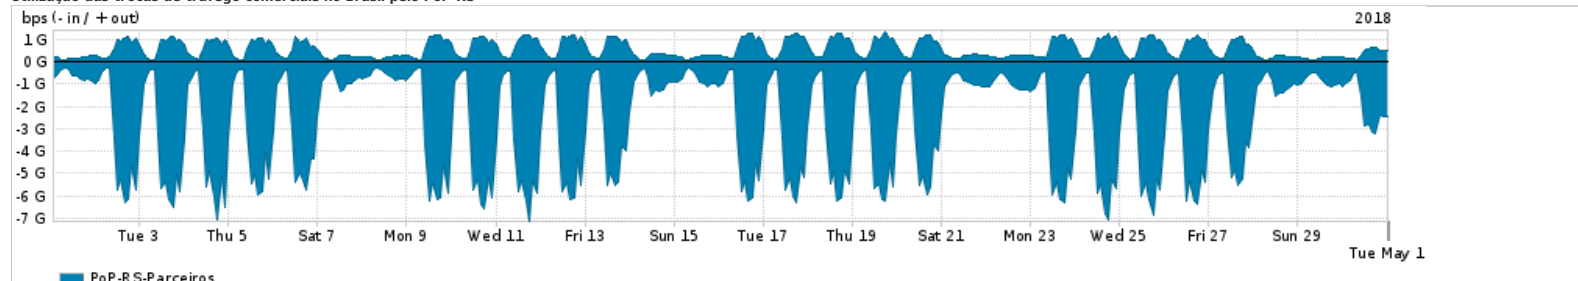

Os gráficos apresentados neste relatório de tráfego estão em formato stack, o que significa que seu valor é uma composição da soma dos componentes listados nas legendas localizadas logo abaixo dos gráficos. Os gráficos estão em "bps x tempo" e possuem dois eixos verticais, Out (positivo) e In (negativo).  
 A primeira coluna da tabela define o ponto de referência para entendimento dos valores de In e Out.  
 A contabilização do tráfego é sob o ponto de vista do AS da RNP, AS1916.

**Legenda:**

- PoP - Ponto de presença da RNP
- Parceiros - Provedores comerciais que a RNP mantém acordos de troca de tráfego
- Internet Acadêmica - Acesso às redes acadêmicas internacionais, serviço atualmente provido pela RedClara
- Internet commodity - Acesso pago à Internet global que é oferecido pela RNP aos seus clientes
- ASN - Número do sistema autônomo
- Profile - Objeto gerenciável definido arbitrariamente no Peakflow através de diversos parâmetros (ex: bloco cidr, peer-as, as-path, bgp community, interface, etc)

**Utilização do serviço de Internet Commodity pelo PoP-RS**

PROFILE	PROFILE	IN	OUT	TOTAL
<input checked="" type="checkbox"/> PoP-RS	Internet Commodity	183.42 Mbps	20.04 Mbps	203.46 Mbps

**Utilização das trocas de tráfego comerciais no Brasil pelo PoP-RS**