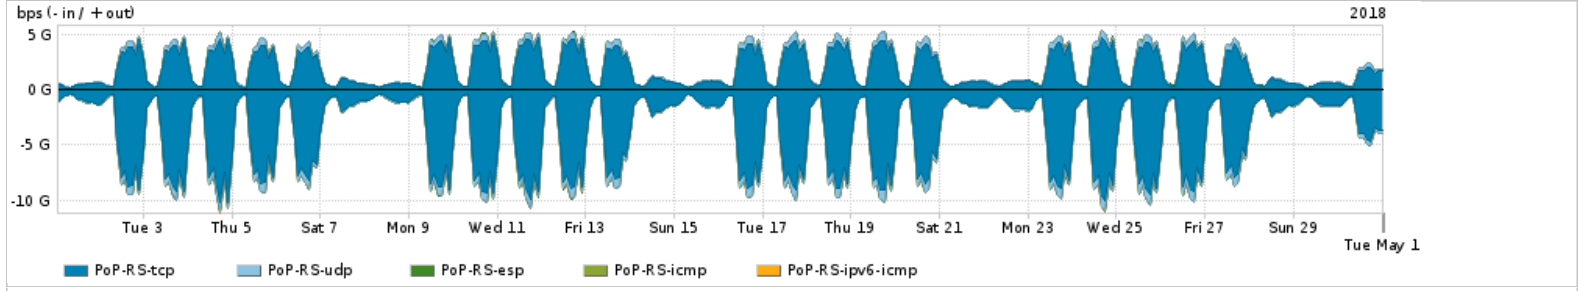

PROFILE	APPLICATION	IN	OUT	TOTAL
☒	PoP-RS	quit	291.99 Mbps	213.60 Mbps	505.59 Mbps
☒	PoP-RS	other TCP	44.23 Mbps	78.30 Mbps	122.53 Mbps
☒	PoP-RS	other UDP	20.00 Mbps	15.69 Mbps	35.69 Mbps
☐	PoP-RS	smtp	4.73 Mbps	3.27 Mbps	8.00 Mbps
☐	PoP-RS	macromedia-fcs	2.96 Mbps	2.61 Mbps	5.56 Mbps
☐	PoP-RS	dns	3.18 Mbps	2.15 Mbps	5.33 Mbps
☐	PoP-RS	ssh	2.15 Mbps	3.00 Mbps	5.15 Mbps
☐	PoP-RS	qq	602.69 Kbps	3.73 Mbps	4.33 Mbps

Distribuição do tráfego do PoP-RS por protocolo

Average | Max | PCT95

	PROFILE	PROTOCOL	IN	OUT	TOTAL
☒	PoP-RS	tcp	3.82 Gbps	1.87 Gbps	5.70 Gbps
☒	PoP-RS	udp	317.11 Mbps	233.02 Mbps	550.13 Mbps
☒	PoP-RS	esp	2.02 Mbps	5.66 Mbps	7.68 Mbps
☒	PoP-RS	icmp	680.11 Kbps	845.72 Kbps	1.53 Mbps
☒	PoP-RS	ipv6-icmp	548.31 Kbps	304.85 Kbps	853.16 Kbps
☐	PoP-RS	gre	46.90 Kbps	166.84 Kbps	213.74 Kbps
☐	PoP-RS	ipv6	2.75 Kbps	1.89 Kbps	4.64 Kbps
☐	PoP-RS	sctp	710.00 bps	0.00 bps	710.00 bps
☐	PoP-RS	ipv6-nonxt	37.00 bps	0.00 bps	37.00 bps
☐	PoP-RS	shim6	3.00 bps	0.00 bps	3.00 bps

For assistance with this product, please contact support at <https://support.arbornetworks.com>