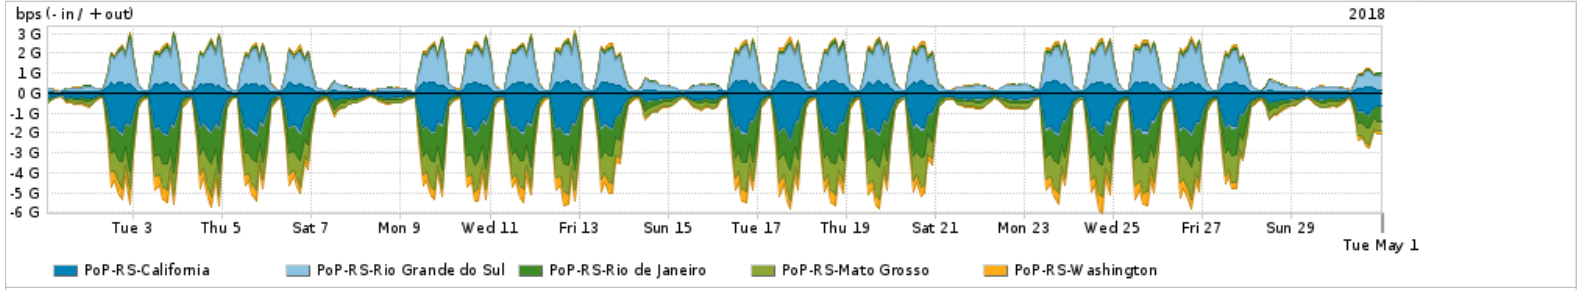

PROFILE	PROFILE	IN	OUT	TOTAL
☐	PoP-RS	PoP-BA	115.00 bps	2.84 Mbps	2.84 Mbps

Distribuição do tráfego do PoP-RS por estado, província ou similar

Average | Max | PCT95

	PROFILE	REGION	IN	OUT	TOTAL
☒	PoP-RS	California	759.88 Mbps	224.76 Mbps	984.64 Mbps
☒	PoP-RS	Rio Grande do Sul	45.18 Mbps	752.07 Mbps	797.25 Mbps
☒	PoP-RS	Rio de Janeiro	643.72 Mbps	57.43 Mbps	701.15 Mbps
☒	PoP-RS	Mato Grosso	550.30 Mbps	22.34 Mbps	572.64 Mbps
☒	PoP-RS	Washington	227.92 Mbps	48.99 Mbps	276.91 Mbps
☐	PoP-RS	Sao Paulo	34.42 Mbps	101.09 Mbps	135.51 Mbps
☐	PoP-RS	Delaware	129.74 Mbps	2.27 Mbps	132.01 Mbps
☐	PoP-RS	Virginia	56.83 Mbps	22.41 Mbps	79.25 Mbps
☐	PoP-RS	Massachusetts	58.33 Mbps	1.60 Mbps	59.93 Mbps
☐	PoP-RS	Parana	12.71 Mbps	23.42 Mbps	36.13 Mbps
☐	PoP-RS	Arizona	19.08 Mbps	126.19 Kbps	19.21 Mbps
☐	PoP-RS	Santa Catarina	6.46 Mbps	11.08 Mbps	17.54 Mbps
☐	PoP-RS	Minas Gerais	1.39 Mbps	15.55 Mbps	16.94 Mbps
☐	PoP-RS	Texas	15.33 Mbps	1.01 Mbps	16.35 Mbps
☐	PoP-RS	Tocantins	584.61 Kbps	13.39 Mbps	13.98 Mbps