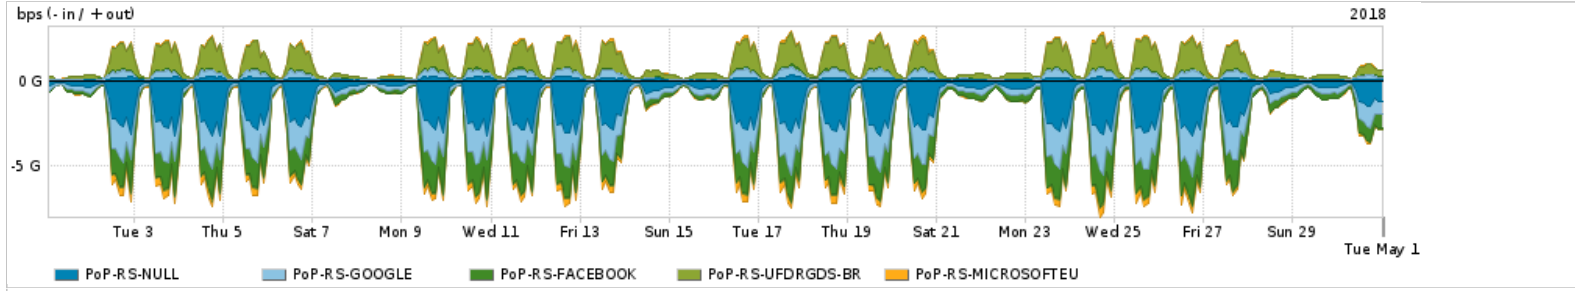

Redes (AS's de origem) mais acessadas pelo PoP-RS

Average | Max | PCT95

	PROFILE	AS NAME	ASN	IN	OUT	TOTAL
☒	PoP-RS	NULL	0	1.20 Gbps	117.81 Mbps	1.32 Gbps
☒	PoP-RS	GOOGLE	15169	827.73 Mbps	184.77 Mbps	1.01 Gbps
☒	PoP-RS	FACEBOOK	32934	773.22 Mbps	43.73 Mbps	816.95 Mbps
☒	PoP-RS	UFRGDS-BR	2716	35.33 Mbps	705.30 Mbps	740.63 Mbps
☒	PoP-RS	MICROSOFTU	8068	159.97 Mbps	38.29 Mbps	198.25 Mbps
☐	PoP-RS	UFRGDS-BR	19200	7.13 Mbps	165.54 Mbps	172.67 Mbps
☐	PoP-RS	NETFLIX	2906	134.05 Mbps	2.32 Mbps	136.37 Mbps
☐	PoP-RS	AAVU-BR	19611	2.60 Mbps	103.79 Mbps	106.39 Mbps
☐	PoP-RS	AMAZON-02	16509	89.88 Mbps	12.60 Mbps	102.48 Mbps
☐	PoP-RS	PRIVATE	65011	2.15 Mbps	73.04 Mbps	75.19 Mbps