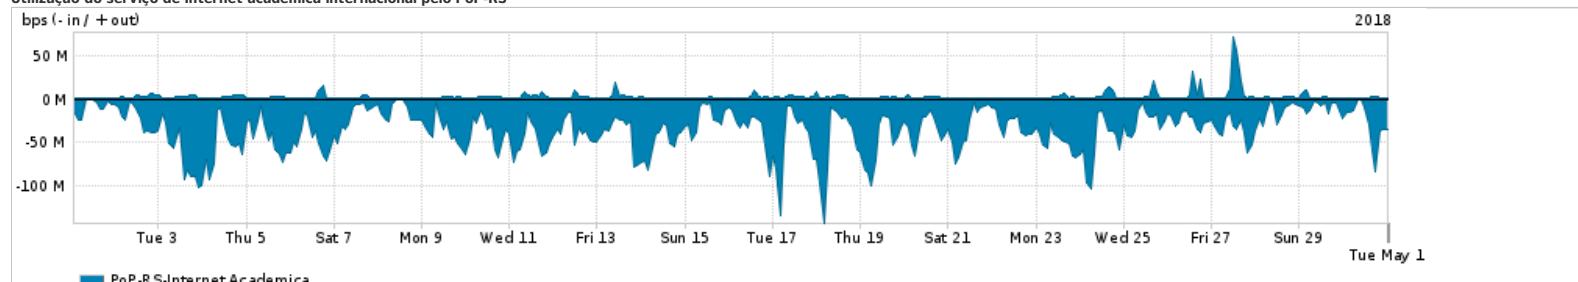

Os gráficos apresentados neste relatório de tráfego estão em formato stack, o que significa que seu valor é uma composição da soma dos componentes listados nas legendas localizadas logo abaixo dos gráficos. Os gráficos estão em "bps x tempo" e possuem dois eixos verticais, Out (positivo) e In (negativo).  
 A primeira coluna da tabela define o ponto de referência para entendimento dos valores de In e Out.  
 A contabilização do tráfego é sob o ponto de vista do AS da RNP, AS1916.

**Legenda:**

- PoP - Ponto de presença da RNP
- Parceiros - Provedores comerciais que a RNP mantém acordos de troca de tráfego
- Internet Acadêmica - Acesso às redes acadêmicas internacionais, serviço atualmente provido pela RedClara
- Internet commodity - Acesso pago à Internet global que é oferecido pela RNP aos seus clientes
- ASN - Número do sistema autônomo
- Profile - Objeto gerenciável definido arbitrariamente no Peakflow através de diversos parâmetros (ex: bloco cidr, peer-as, as-path, bgp community, interface, etc)

**Utilização do serviço de Internet Commodity pelo PoP-RS**

PROFILE	PROFILE	IN	OUT	TOTAL
<input checked="" type="checkbox"/> PoP-RS	Internet Commodity	183.42 Mbps	20.04 Mbps	203.46 Mbps

**Utilização das trocas de tráfego comerciais no Brasil pelo PoP-RS**

PROFILE	PROFILE	IN	OUT	TOTAL
<input checked="" type="checkbox"/> PoP-RS	Parceiros	2.64 Gbps	552.97 Mbps	3.20 Gbps

**Utilização do serviço de Internet acadêmica internacional pelo PoP-RS**

PROFILE	PROFILE	IN	OUT	TOTAL
<input checked="" type="checkbox"/> PoP-RS	Internet Acadêmica	35.08 Mbps	2.44 Mbps	37.53 Mbps