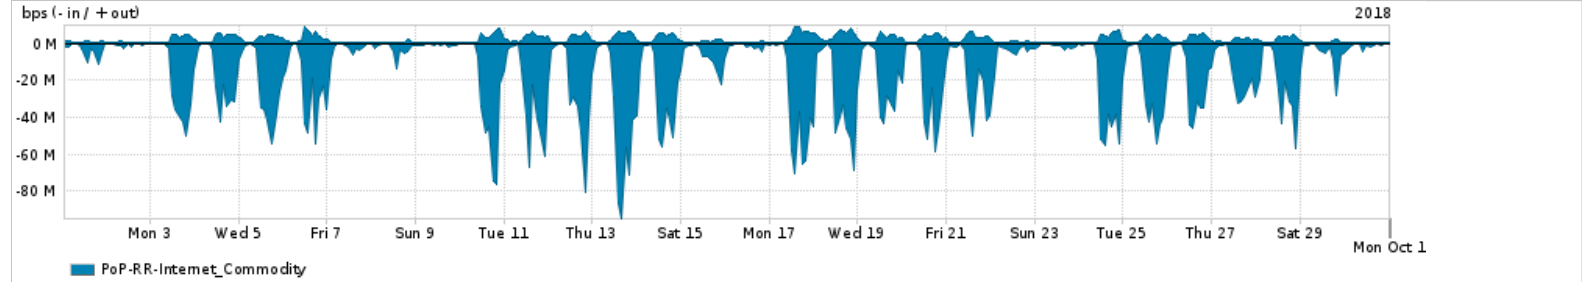

Os gráficos apresentados neste relatório de tráfego estão em formato stack, o que significa que seu valor é uma composição da soma dos componentes listados nas legendas localizadas logo abaixo dos gráficos. Os gráficos estão em "bps x tempo" e possuem dois eixos verticais, Out (positivo) e In (negativo).

A primeira coluna da tabela define o ponto de referência para entendimento dos valores de In e Out.

A contabilização do tráfego é sob o ponto de vista do AS da RNP, AS1916.

Legenda:

PoP - Ponto de presença da RNP

ASN - Número do sistema autônomo

Profile - Objeto gerenciável definido arbitrariamente no Peakflow através de diversos parâmetros (ex: bloco cidr, peer-as, as-path, bgp community, interface, etc)

Utilização do serviço de Internet Commodity pelo PoP-RR

Average | Max | PCT95

PROFILE	PROFILE	IN	OUT	TOTAL
<input checked="" type="checkbox"/> PoP-RR	Internet_Commodity	16.01 Mbps	2.04 Mbps	18.05 Mbps

Utilização das trocas de tráfego comerciais no Brasil pelo PoP-RR