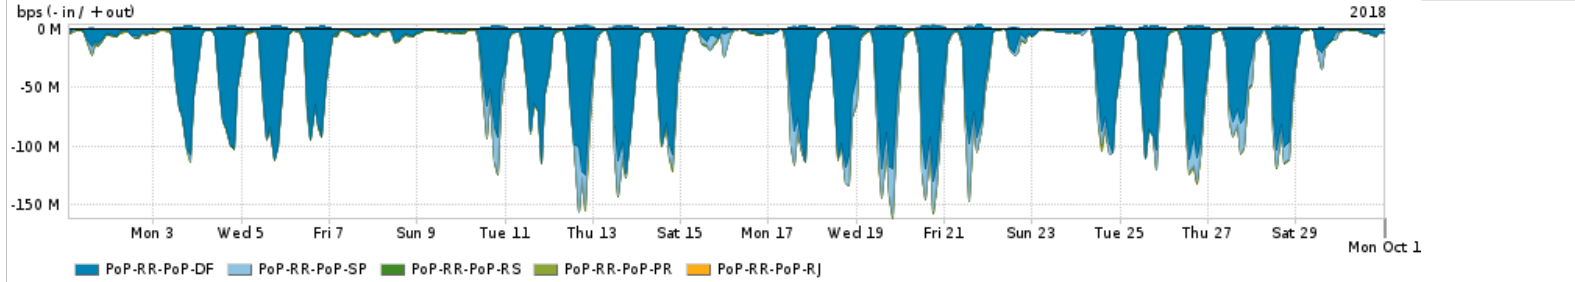

Interesse de tráfego do PoP-RR com os outros PoPs da RNP

Average | Max | PCT95

	PROFILE	PROFILE	IN	OUT	TOTAL
☒	PoP-RR	PoP-DF	30.54 Mbps	548.29 Kbps	31.08 Mbps
☒	PoP-RR	PoP-SP	4.07 Mbps	73.28 Kbps	4.14 Mbps
☒	PoP-RR	PoP-RS	586.24 Kbps	12.00 bps	586.25 Kbps
☒	PoP-RR	PoP-PR	511.25 Kbps	0.00 bps	511.25 Kbps
☒	PoP-RR	PoP-RJ	3.11 Kbps	105.00 bps	3.21 Kbps
☐	PoP-RR	PoP-SC	389.00 bps	0.00 bps	389.00 bps