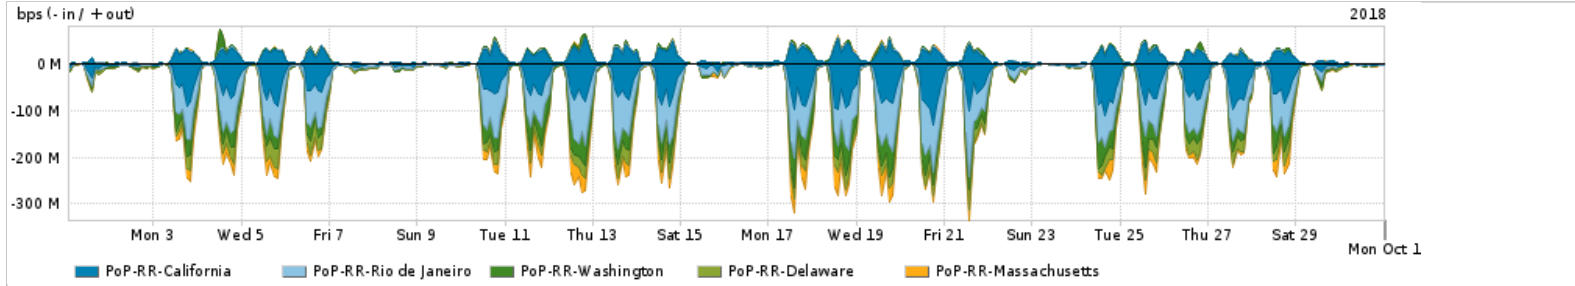

Distribuição do tráfego do PoP-RR por estado, província ou similar

Average | Max | PCT95

	PROFILE	REGION	IN	OUT	TOTAL
☒	PoP-RR	California	24.02 Mbps	11.53 Mbps	35.54 Mbps
☒	PoP-RR	Rio de Janeiro	27.50 Mbps	841.61 Kbps	28.34 Mbps
☒	PoP-RR	Washington	11.41 Mbps	1.21 Mbps	12.62 Mbps
☒	PoP-RR	Delaware	8.72 Mbps	177.63 Kbps	8.89 Mbps
☒	PoP-RR	Massachusetts	6.22 Mbps	244.68 Kbps	6.47 Mbps
☐	PoP-RR	Distrito Federal	5.37 Mbps	171.45 Kbps	5.54 Mbps
☐	PoP-RR	Sao Paulo	3.28 Mbps	551.12 Kbps	3.83 Mbps
☐	PoP-RR	Arizona	3.04 Mbps	66.20 Kbps	3.11 Mbps
☐	PoP-RR	Virginia	2.35 Mbps	654.69 Kbps	3.00 Mbps
☐	PoP-RR	Amazonas	312.62 Kbps	577.83 Kbps	890.45 Kbps
☐	PoP-RR	Oregon	196.84 Kbps	610.50 Kbps	807.34 Kbps
☐	PoP-RR	Texas	637.83 Kbps	93.24 Kbps	731.07 Kbps
☐	PoP-RR	Rio Grande do Sul	666.53 Kbps	43.90 Kbps	710.43 Kbps
☐	PoP-RR	Pernambuco	553.52 Kbps	51.23 Kbps	604.75 Kbps
☐	PoP-RR	Florida	547.60 Kbps	37.02 Kbps	584.62 Kbps