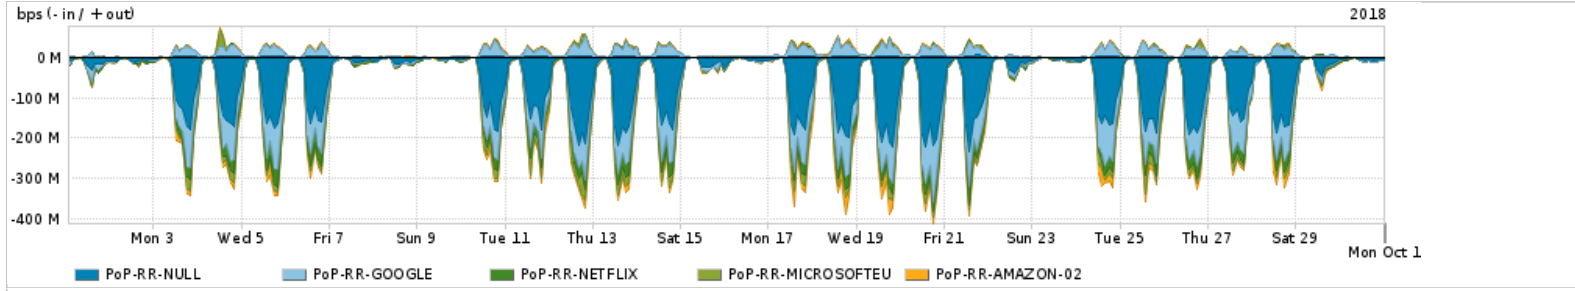

Os gráficos apresentados neste relatório de tráfego estão em formato stack, o que significa que seu valor é uma composição da soma dos componentes listados nas legendas localizadas logo abaixo dos gráficos. Os gráficos estão em "bps x tempo" e possuem dois eixos verticais, Out (positivo) e In (negativo).

Average | Max | PCT95

PROFILE	PROFILE	IN	OUT	TOTAL
<input checked="" type="checkbox"/> PoP-RR	Internet_Commodity	16.01 Mbps	2.04 Mbps	18.05 Mbps

Utilização das trocas de tráfego comerciais no Brasil pelo PoP-RR

Average | Max | PCT95

PROFILE	PROFILE	IN	OUT	TOTAL
<input checked="" type="checkbox"/> PoP-RR	Parceiros	80.21 Mbps	18.09 Mbps	98.29 Mbps

Utilização do serviço de Internet acadêmica internacional pelo PoP-RR

Average | Max | PCT95

PROFILE	PROFILE	IN	OUT	TOTAL
<input checked="" type="checkbox"/> PoP-RR	Internet_Academica	149.85 Kbps	16.47 Kbps	166.32 Kbps

Redes (AS's de origem) mais acessadas pelo PoP-RR

Average | Max | PCT95