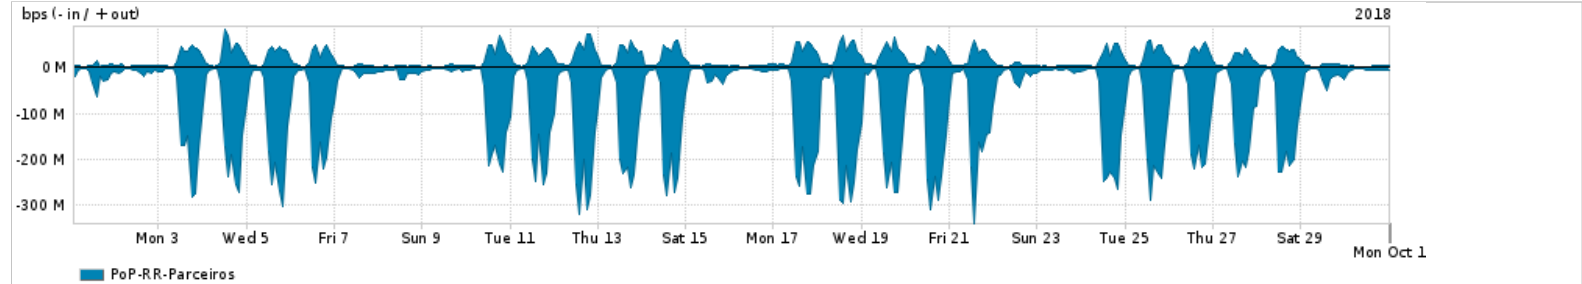

Os gráficos apresentados neste relatório de tráfego estão em formato stack, o que significa que seu valor é uma composição da soma dos componentes listados nas legendas localizadas logo abaixo dos gráficos. Os gráficos estão em "bps x tempo" e possuem dois eixos verticais, Out (positivo) e In (negativo).

ASN - Número do sistema autônomo

Profile - Objeto gerenciável definido arbitrariamente no Peakflow através de diversos parâmetros (ex: bloco cidr, peer-as, as-path, bgp community, interface, etc)

Utilização do serviço de Internet Commodity pelo PoP-RR

Average | Max | PCT95

PROFILE	PROFILE	IN	OUT	TOTAL
<input checked="" type="checkbox"/> PoP-RR	Internet_Commodity	16.01 Mbps	2.04 Mbps	18.05 Mbps

Utilização das trocas de tráfego comerciais no Brasil pelo PoP-RR