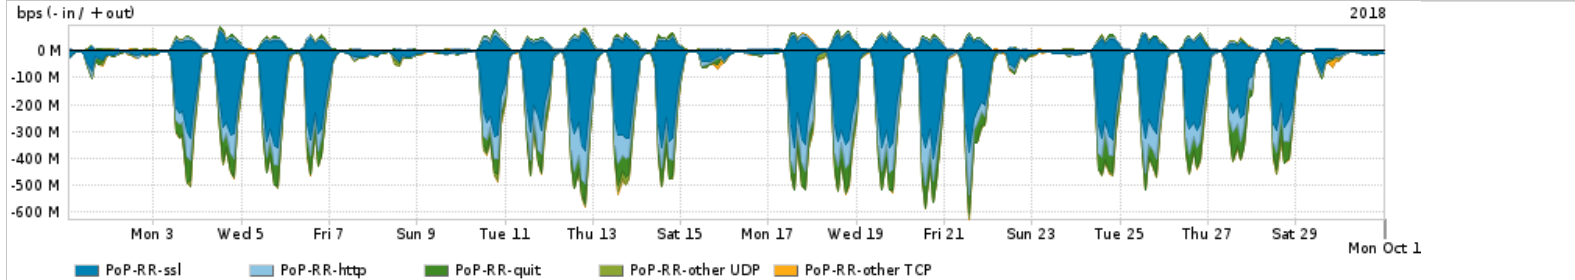

Distribuição do tráfego do PoP-RR por aplicação (análise em camada 3 e 4)

Average | Max | PCT95

	PROFILE	APPLICATION	IN	OUT	TOTAL
☒	PoP-RR	ssl	102.16 Mbps	15.32 Mbps	117.48 Mbps
☒	PoP-RR	http	26.82 Mbps	2.92 Mbps	29.74 Mbps
☒	PoP-RR	quit	20.23 Mbps	1.81 Mbps	22.05 Mbps
☒	PoP-RR	other UDP	3.50 Mbps	740.36 Kbps	4.24 Mbps