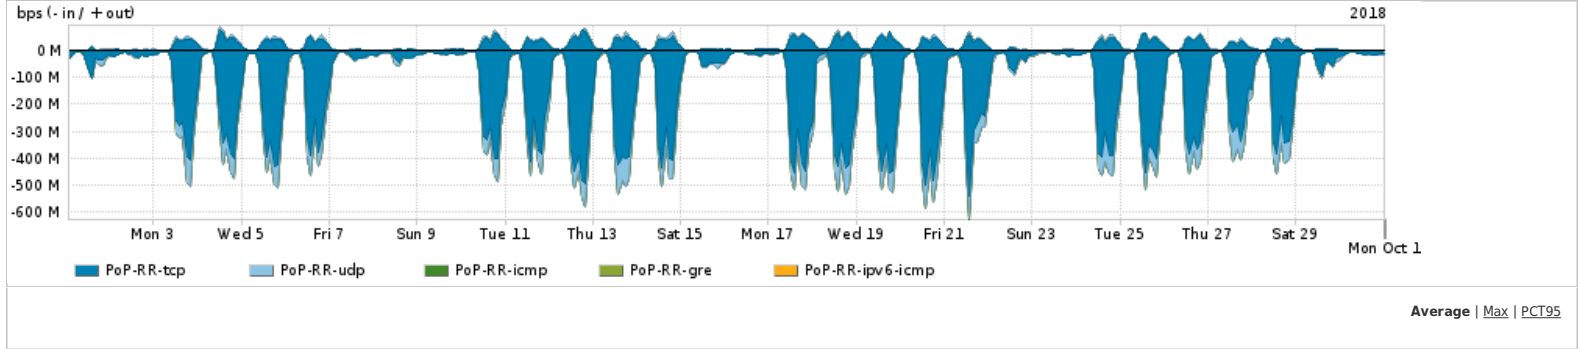

PROFILE	APPLICATION	IN	OUT	TOTAL
☒	PoP-RR	other TCP	1.48 Mbps	183.81 Kbps	1.66 Mbps
☐	PoP-RR	dns	235.04 Kbps	160.34 Kbps	395.38 Kbps
☐	PoP-RR	smtp	72.28 Kbps	70.76 Kbps	143.04 Kbps
☐	PoP-RR	ssh	56.42 Kbps	53.15 Kbps	109.57 Kbps
☐	PoP-RR	stun	43.56 Kbps	38.33 Kbps	81.89 Kbps
☐	PoP-RR	xmpp	42.42 Kbps	33.50 Kbps	75.91 Kbps

Distribuição do tráfego do PoP-RR por protocolo

	PROFILE	PROTOCOL	IN	OUT	TOTAL
☒	PoP-RR	tcp	130.72 Mbps	18.60 Mbps	149.32 Mbps
☒	PoP-RR	udp	24.07 Mbps	2.76 Mbps	26.83 Mbps
☒	PoP-RR	icmp	11.39 Kbps	18.27 Kbps	29.66 Kbps
☒	PoP-RR	gre	2.04 Kbps	20.00 bps	2.06 Kbps
☒	PoP-RR	ipv6-icmp	140.00 bps	183.00 bps	323.00 bps
☐	PoP-RR	esp	6.00 bps	6.00 bps	12.00 bps
☐	PoP-RR	ipv6	0.00 bps	0.00 bps	0.00 bps
☐	PoP-RR	ipencap	0.00 bps	0.00 bps	0.00 bps

For assistance with this product, please contact support at <https://support.arbornetworks.com>