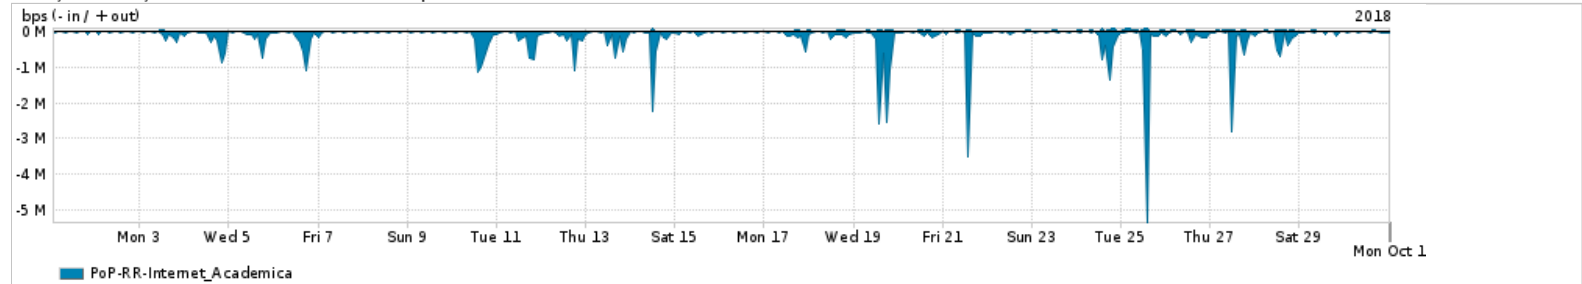

Utilização do serviço de Internet acadêmica internacional pelo PoP-RR

Average | Max | PCT95

PROFILE	PROFILE	IN	OUT	TOTAL
☒ PoP-RR	Internet_Academica	149.85 Kbps	16.47 Kbps	166.32 Kbps