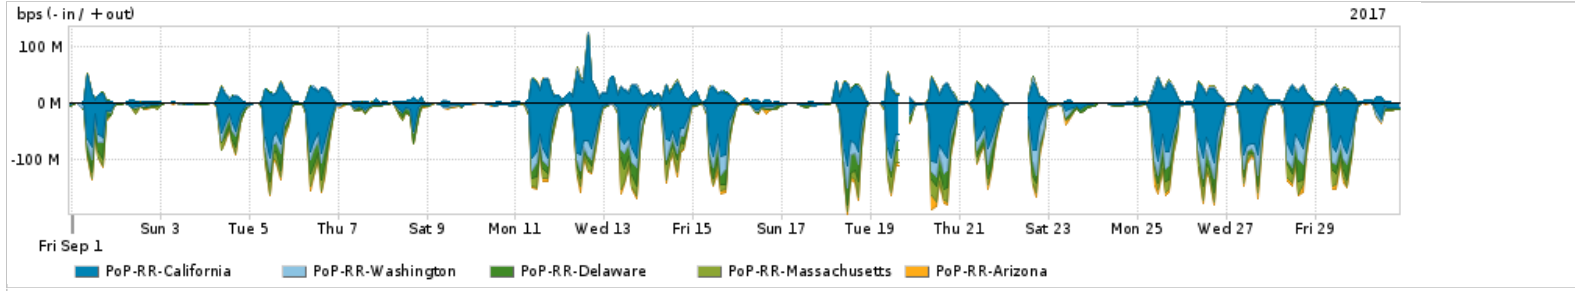

Distribuição do tráfego do PoP-RR por estado, província ou similar

Average | Max | PCT95

PROFILE	REGION	IN	OUT	TOTAL	
☒	PoP-RR	California	23.70 Mbps	10.86 Mbps	34.56 Mbps
☒	PoP-RR	Washington	6.47 Mbps	672.09 Kbps	7.14 Mbps
☒	PoP-RR	Delaware	6.69 Mbps	121.59 Kbps	6.82 Mbps
☒	PoP-RR	Massachusetts	4.80 Mbps	171.61 Kbps	4.97 Mbps
☒	PoP-RR	Arizona	1.75 Mbps	47.77 Kbps	1.80 Mbps
☐	PoP-RR	Rio de Janeiro	1.47 Mbps	124.25 Kbps	1.60 Mbps
☐	PoP-RR	Sao Paulo	1.14 Mbps	362.75 Kbps	1.50 Mbps
☐	PoP-RR	Virginia	943.32 Kbps	426.19 Kbps	1.37 Mbps
☐	PoP-RR	Jiangsu	2.12 Kbps	1.27 Mbps	1.27 Mbps
☐	PoP-RR	Noord-Holland	1.20 Mbps	43.32 Kbps	1.24 Mbps
☐	PoP-RR	Zhejiang	14.85 Kbps	1.11 Mbps	1.12 Mbps
☐	PoP-RR	Texas	539.66 Kbps	173.87 Kbps	713.54 Kbps
☐	PoP-RR	Florida	536.70 Kbps	73.86 Kbps	610.57 Kbps
☐	PoP-RR	Shandong	378.00 bps	584.33 Kbps	584.70 Kbps
☐	PoP-RR	Distrito Federal	492.31 Kbps	72.88 Kbps	565.19 Kbps