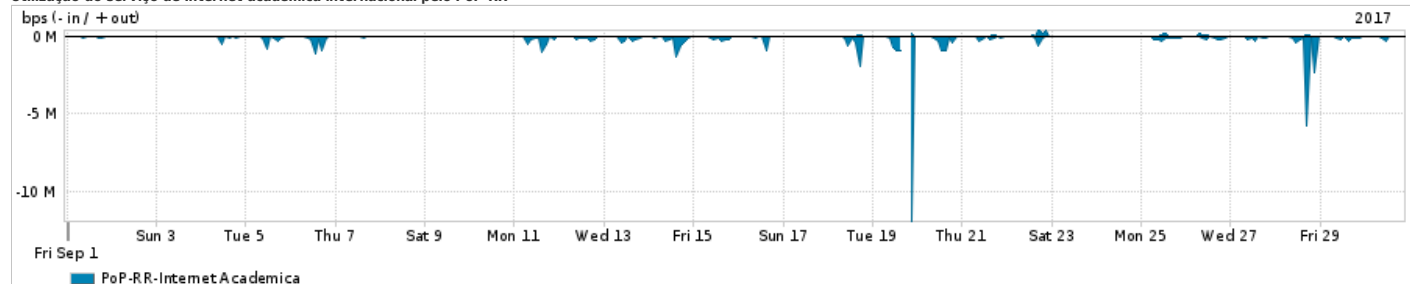

Os gráficos apresentados neste relatório de tráfego estão em formato stack, o que significa que seu valor é uma composição da soma dos componentes listados nas legendas localizadas logo abaixo dos gráficos. Os gráficos estão em "bps x tempo" e possuem dois eixos verticais, Out (positivo) e In (negativo).

Average | Max | PCT95

PROFILE	PROFILE	IN	OUT	TOTAL	
<input checked="" type="checkbox"/>	PoP-RR	Internet Commodity	15.84 Mbps	7.73 Mbps	23.57 Mbps

Utilização das trocas de tráfego comerciais no Brasil pelo PoP-RR

Average | Max | PCT95

PROFILE	PROFILE	IN	OUT	TOTAL	
<input checked="" type="checkbox"/>	PoP-RR	Parceiros	62.10 Mbps	14.09 Mbps	76.19 Mbps

Utilização do serviço de Internet acadêmica internacional pelo PoP-RR