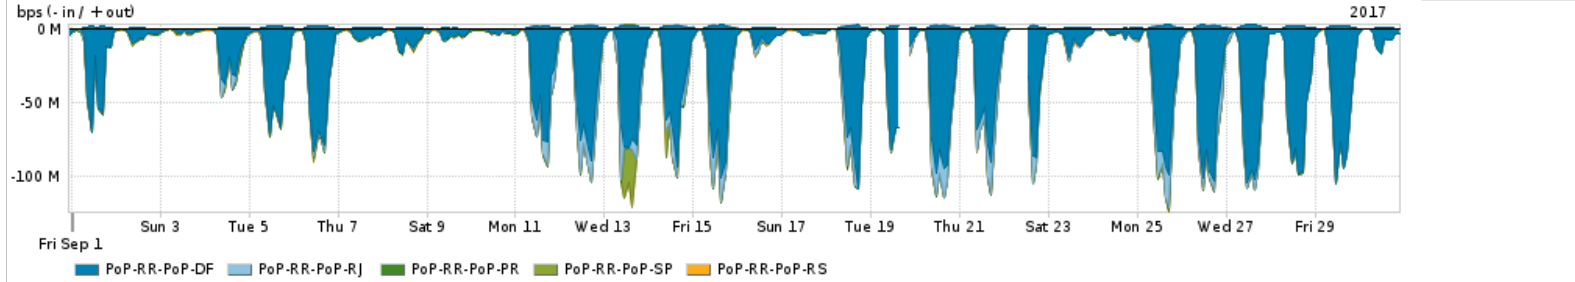

Interesse de tráfego do PoP-RR com os outros PoPs da RNP

Average | Max | PCT95

PROFILE	PROFILE	IN	OUT	TOTAL	
☒	PoP-RR	PoP-DF	24.25 Mbps	544.24 Kbps	24.80 Mbps
☒	PoP-RR	PoP-RJ	2.90 Mbps	62.27 Kbps	2.96 Mbps
☒	PoP-RR	PoP-PR	528.35 Kbps	0.00 bps	528.35 Kbps
☒	PoP-RR	PoP-SP	374.64 Kbps	6.95 Kbps	381.59 Kbps
☒	PoP-RR	PoP-RS	250.83 Kbps	6.00 bps	250.83 Kbps
☐	PoP-RR	PoP-CE	10.28 Kbps	358.00 bps	10.64 Kbps
☐	PoP-RR	PoP-SC	320.00 bps	0.00 bps	320.00 bps
☐	PoP-RR	PoP-MA	5.00 bps	0.00 bps	5.00 bps
☐	PoP-RR	PoP-MS	0.00 bps	0.00 bps	0.00 bps