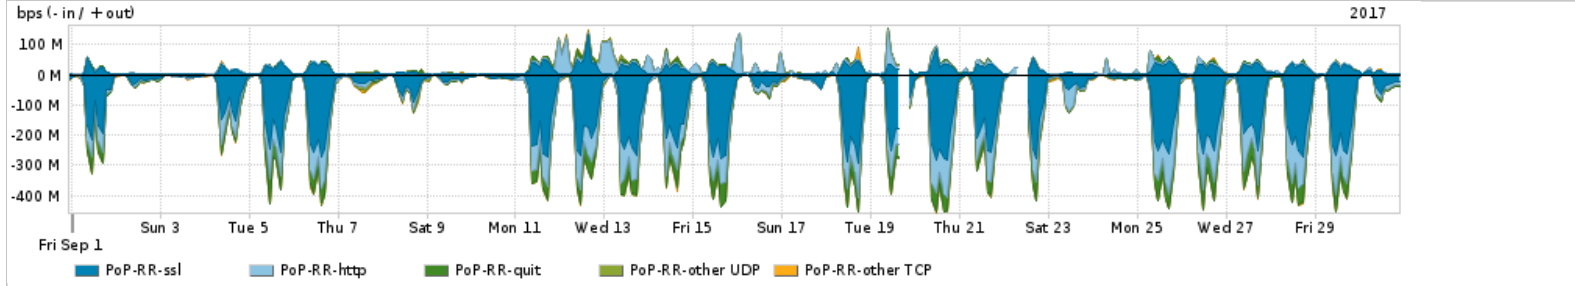

Distribuição do tráfego do PoP-RR por aplicação (análise em camada 3 e 4)

Average | Max | PCT95

PROFILE	APPLICATION	IN	OUT	TOTAL	
☒	PoP-RR	ssl	75.02 Mbps	12.37 Mbps	87.39 Mbps
☒	PoP-RR	http	29.35 Mbps	7.57 Mbps	36.93 Mbps
☒	PoP-RR	quit	13.93 Mbps	1.38 Mbps	15.31 Mbps
☒	PoP-RR	other UDP	1.48 Mbps	814.08 Kbps	2.30 Mbps