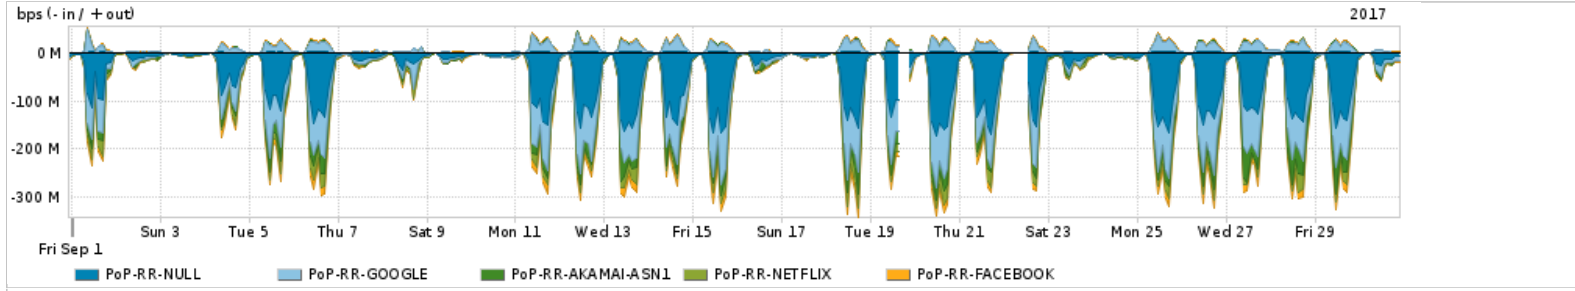

Os gráficos apresentados neste relatório de tráfego estão em formato stack, o que significa que seu valor é uma composição da soma dos componentes listados nas legendas localizadas logo abaixo dos gráficos. Os gráficos estão em "bps x tempo" e possuem dois eixos verticais, Out (positivo) e In (negativo).

Average | Max | PCT95

PROFILE	PROFILE	IN	OUT	TOTAL	
<input checked="" type="checkbox"/>	PoP-RR	Internet Commodity	15.84 Mbps	7.73 Mbps	23.57 Mbps

Utilização das trocas de tráfego comerciais no Brasil pelo PoP-RR

Average | Max | PCT95

PROFILE	PROFILE	IN	OUT	TOTAL	
<input checked="" type="checkbox"/>	PoP-RR	Parceiros	62.10 Mbps	14.09 Mbps	76.19 Mbps

Utilização do serviço de Internet acadêmica internacional pelo PoP-RR

Average | Max | PCT95

PROFILE	PROFILE	IN	OUT	TOTAL	
<input checked="" type="checkbox"/>	PoP-RR	Internet Academica	142.81 Kbps	15.67 Kbps	158.48 Kbps

Redes (AS's de origem) mais acessadas pelo PoP-RR

Average | Max | PCT95