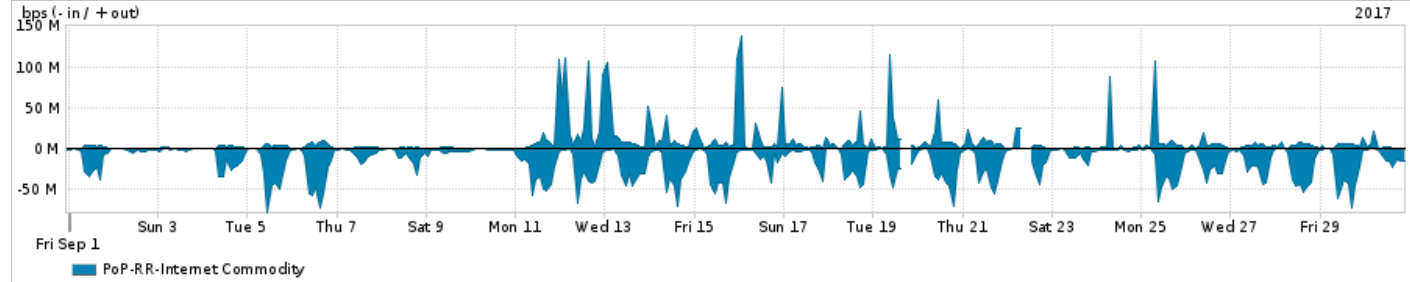

Os gráficos apresentados neste relatório de tráfego estão em formato stack, o que significa que seu valor é uma composição da soma dos componentes listados nas legendas localizadas logo abaixo dos gráficos. Os gráficos estão em "bps x tempo" e possuem dois eixos verticais, Out (positivo) e In (negativo).

A primeira coluna da tabela define o ponto de referência para entendimento dos valores de In e Out.  
A contabilização do tráfego é sob o ponto de vista do AS da RNP, AS1916.

Legenda:

PoP - Ponto de presença da RNP

Parceiros - Provedores comerciais que a RNP mantém acordos de troca de tráfego

Internet Acadêmica - Acesso às redes acadêmicas internacionais, serviço atualmente provido pela RedClara

Internet commodity - Acesso pago à Internet global que é oferecido pela RNP aos seus clientes

ASN - Número do sistema autônomo

Profile - Objeto gerenciável definido arbitrariamente no Peakflow através de diversos parâmetros (ex: bloco cidr, peer-as, as-path, bgp community, interface, etc)

Utilização do serviço de Internet Commodity pelo PoP-RR