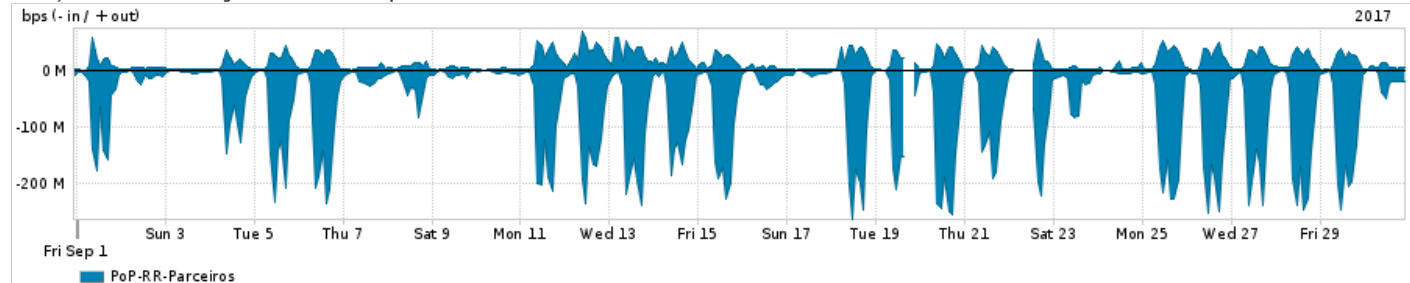

Os gráficos apresentados neste relatório de tráfego estão em formato stack, o que significa que seu valor é uma composição da soma dos componentes listados nas legendas localizadas logo abaixo dos gráficos. Os gráficos estão em "bps x tempo" e possuem dois eixos verticais, Out (positivo) e In (negativo).

ASN - Número do sistema autônomo

Profile - Objeto gerenciável definido arbitrariamente no Peakflow através de diversos parâmetros (ex: bloco cidr, peer-as, as-path, bgp community, interface, etc)

Utilização do serviço de Internet Commodity pelo PoP-RR

Average | Max | PCT95

PROFILE	PROFILE	IN	OUT	TOTAL	
<input checked="" type="checkbox"/>	PoP-RR	Internet Commodity	15.84 Mbps	7.73 Mbps	23.57 Mbps

Utilização das trocas de tráfego comerciais no Brasil pelo PoP-RR