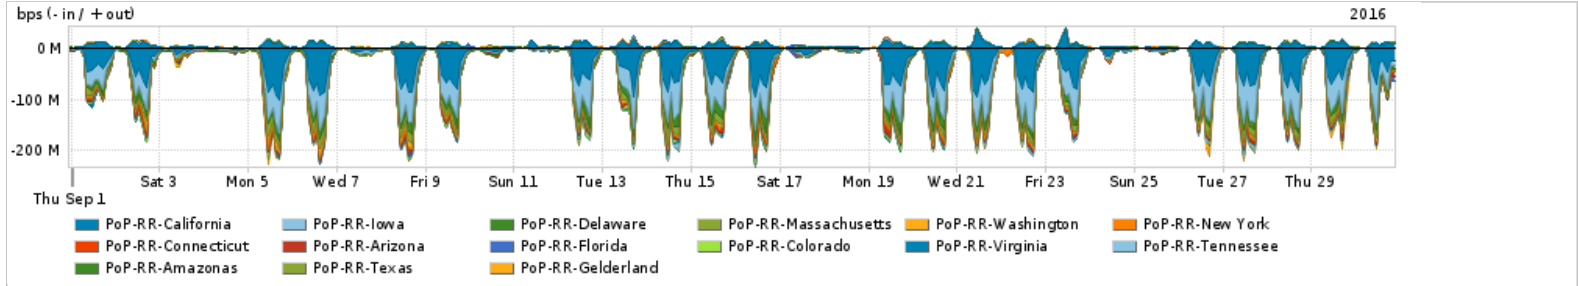

Distribuição do tráfego do PoP-RR por estado, província ou similar

Average | Max | PCT95

PROFILE	REGION	IN	OUT	TOTAL	
☐	PoP-RR	California	22.83 Mbps	3.72 Mbps	26.54 Mbps
☐	PoP-RR	Iowa	16.47 Mbps	107.49 Kbps	16.58 Mbps
☐	PoP-RR	Delaware	4.77 Mbps	154.57 Kbps	4.93 Mbps
☐	PoP-RR	Massachusetts	4.69 Mbps	187.15 Kbps	4.88 Mbps
☐	PoP-RR	Washington	1.36 Mbps	181.14 Kbps	1.54 Mbps
☐	PoP-RR	New York	1.22 Mbps	104.01 Kbps	1.32 Mbps
☐	PoP-RR	Connecticut	1.08 Mbps	15.31 Kbps	1.09 Mbps
☐	PoP-RR	Arizona	1.01 Mbps	8.91 Kbps	1.02 Mbps
☐	PoP-RR	Florida	844.59 Kbps	102.97 Kbps	947.56 Kbps
☐	PoP-RR	Colorado	856.96 Kbps	32.60 Kbps	889.56 Kbps
☐	PoP-RR	Virginia	555.43 Kbps	285.27 Kbps	840.70 Kbps
☐	PoP-RR	Tennessee	812.05 Kbps	27.89 Kbps	839.94 Kbps
☐	PoP-RR	Amazonas	542.72 Kbps	178.26 Kbps	720.99 Kbps
☐	PoP-RR	Texas	477.58 Kbps	110.06 Kbps	587.65 Kbps
☐	PoP-RR	Gelderland	481.40 Kbps	6.00 Kbps	487.40 Kbps