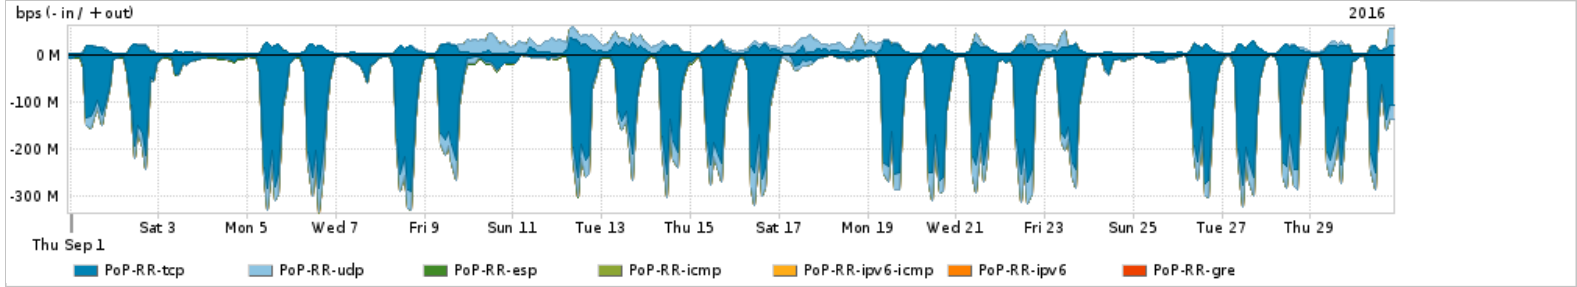

PROFILE	APPLICATION	IN	OUT	TOTAL	
☐	PoP-RR	dns	359.84 Kbps	92.83 Kbps	452.66 Kbps
☐	PoP-RR	macromedia-fcs	122.88 Kbps	3.54 Kbps	126.43 Kbps
☐	PoP-RR	smtp	74.38 Kbps	47.02 Kbps	121.40 Kbps
☐	PoP-RR	xmpp	31.12 Kbps	13.61 Kbps	44.73 Kbps
☐	PoP-RR	rdp	2.12 Kbps	26.91 Kbps	29.03 Kbps
☐	PoP-RR	quake1	681.00 bps	23.64 Kbps	24.33 Kbps

Distribuição do tráfego do PoP-RR por protocolo

PROFILE	PROTOCOL	IN	OUT	TOTAL	
☐	PoP-RR	tcp	76.04 Mbps	8.83 Mbps	84.87 Mbps
☐	PoP-RR	udp	11.86 Mbps	6.37 Mbps	18.23 Mbps
☐	PoP-RR	esp	546.29 Kbps	31.49 Kbps	577.79 Kbps
☐	PoP-RR	icmp	8.06 Kbps	8.41 Kbps	16.47 Kbps
☐	PoP-RR	ipv6-icmp	31.00 bps	19.00 bps	50.00 bps
☐	PoP-RR	ipv6	24.00 bps	0.00 bps	24.00 bps
☐	PoP-RR	gre	0.00 bps	0.00 bps	0.00 bps

For assistance with this product, please contact support@arbornetworks.com.