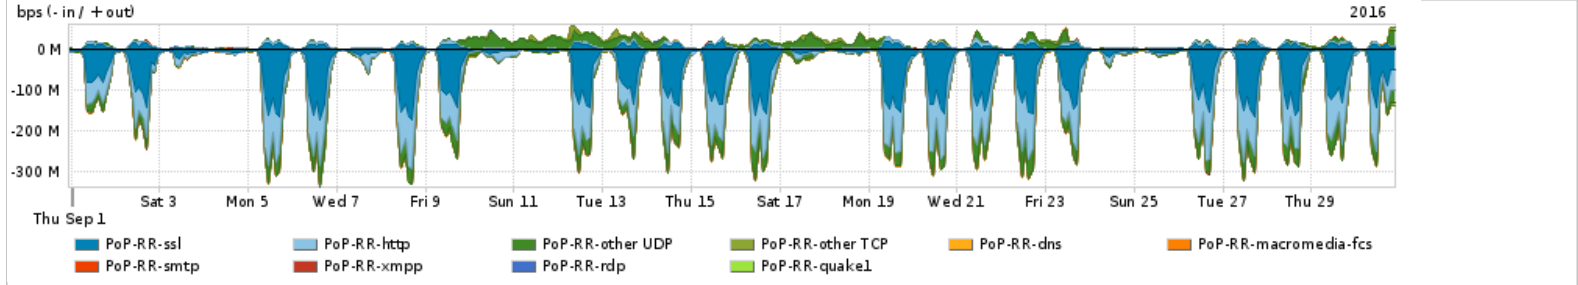

Distribuição do tráfego do PoP-RR por aplicação (análise em camada 3 e 4)

Average | Max | PCT95

PROFILE	APPLICATION	IN	OUT	TOTAL	
☐	PoP-RR	ssl	43.23 Mbps	4.47 Mbps	47.69 Mbps
☐	PoP-RR	http	31.78 Mbps	3.06 Mbps	34.84 Mbps
☐	PoP-RR	other UDP	11.47 Mbps	6.24 Mbps	17.72 Mbps
☐	PoP-RR	other TCP	764.16 Kbps	1.20 Mbps	1.97 Mbps