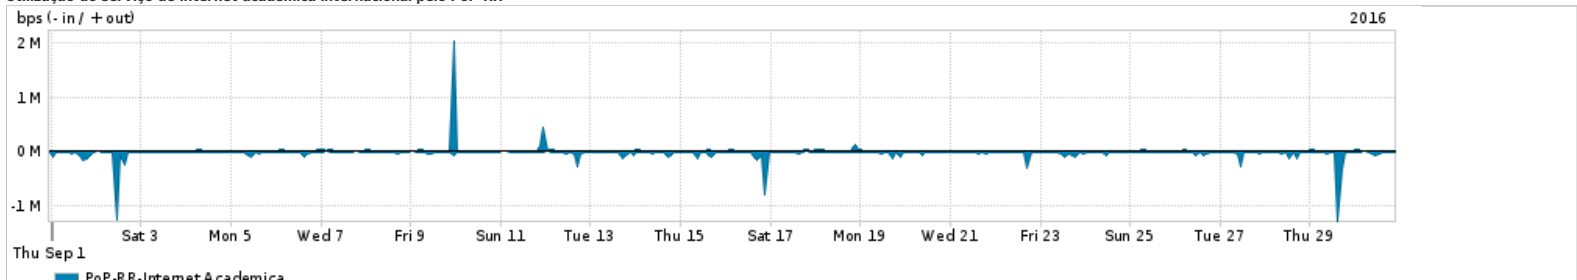

Os gráficos apresentados neste relatório de tráfego estão em formato stack, o que significa que seu valor é uma composição da soma dos componentes listados nas legendas localizadas logo abaixo dos gráficos. Os gráficos estão em "bps x tempo" e possuem dois eixos verticais, Out (positivo) e In (negativo).
 A primeira coluna da tabela define o ponto de referência para entendimento dos valores de In e Out.
 A contabilização do tráfego é sob o ponto de vista do AS da RNP, AS1916.

- Legenda:
- PoP - Ponto de presença da RNP
 - Parceiros - Provedores comerciais que a RNP mantém acordos de troca de tráfego
 - Internet Acadêmica - Acesso às redes acadêmicas internacionais, serviço atualmente provido pela RedClara
 - Internet commodity - Acesso pago à Internet global que é oferecido pela RNP aos seus clientes
 - ASN - Número do sistema autônomo
 - Profile - Objeto gerenciável definido arbitrariamente no Peakflow através de diversos parâmetros (ex: bloco cidr, peer-as, as-path, bgp community, interface, etc)

Utilização do serviço de Internet Commodity pelo PoP-RR

Average | Max | PCT95

PROFILE	PROFILE	IN	OUT	TOTAL	
<input type="checkbox"/>	PoP-RR	Internet Commodity	29.37 Mbps	8.56 Mbps	37.93 Mbps

Utilização das trocas de tráfego comerciais no Brasil pelo PoP-RR

Average | Max | PCT95

PROFILE	PROFILE	IN	OUT	TOTAL	
<input type="checkbox"/>	PoP-RR	Parceiros	45.57 Mbps	6.39 Mbps	51.96 Mbps

Utilização do serviço de Internet acadêmica internacional pelo PoP-RR

Average | Max | PCT95