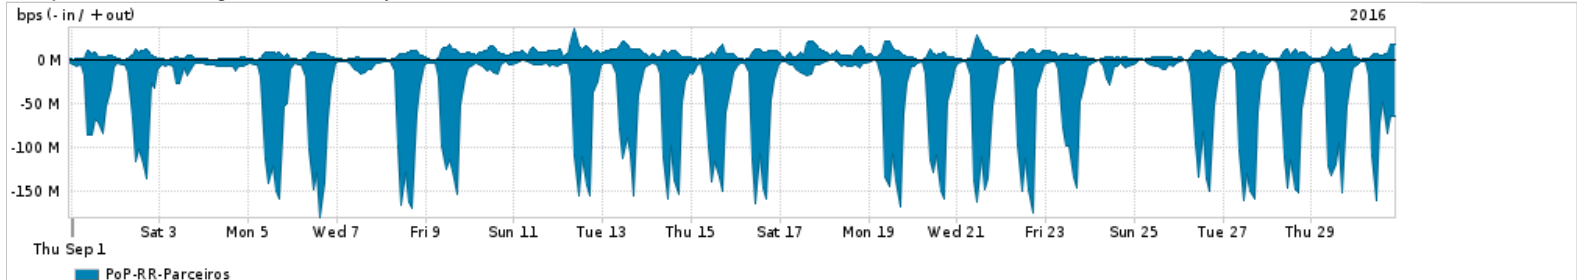

Os gráficos apresentados neste relatório de tráfego estão em formato stack, o que significa que seu valor é uma composição da soma dos componentes listados nas legendas localizadas logo abaixo dos gráficos. Os gráficos estão em "bps x tempo" e possuem dois eixos verticais, Out (positivo) e In (negativo).
 A primeira coluna da tabela define o ponto de referência para entendimento dos valores de In e Out.
 A contabilização do tráfego é sob o ponto de vista do AS da RNP, AS1916.

- Legenda:
- PoP - Ponto de presença da RNP
 - Parceiros - Provedores comerciais que a RNP mantém acordos de troca de tráfego
 - Internet Acadêmica - Acesso às redes acadêmicas internacionais, serviço atualmente provido pela RedClara
 - Internet commodity - Acesso pago à Internet global que é oferecido pela RNP aos seus clientes
 - ASN - Número do sistema autônomo
 - Profile - Objeto gerenciável definido arbitrariamente no Peakflow através de diversos parâmetros (ex: bloco cidr, peer-as, as-path, bgp community, interface, etc)

Utilização do serviço de Internet Commodity pelo PoP-RR

Average | Max | PCT95

PROFILE	PROFILE	IN	OUT	TOTAL	
<input type="checkbox"/>	PoP-RR	Internet Commodity	29.37 Mbps	8.56 Mbps	37.93 Mbps

Utilização das trocas de tráfego comerciais no Brasil pelo PoP-RR