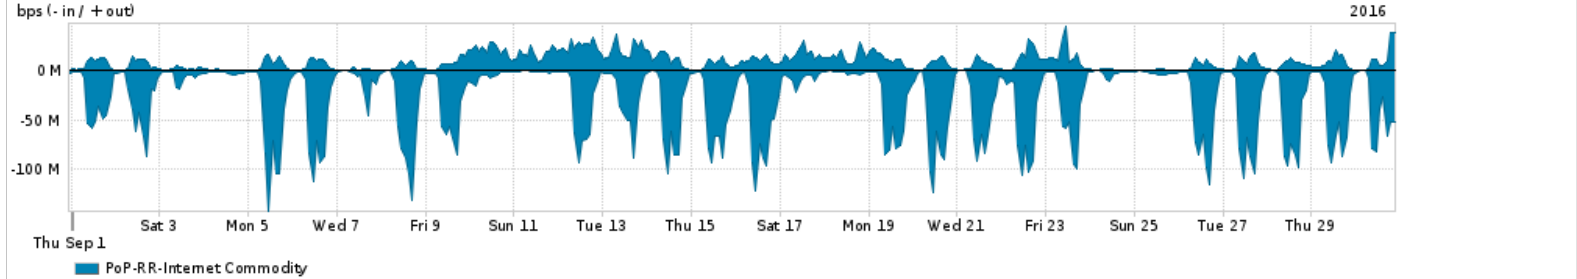

Os gráficos apresentados neste relatório de tráfego estão em formato stack, o que significa que seu valor é uma composição da soma dos componentes listados nas legendas localizadas logo abaixo dos gráficos. Os gráficos estão em "bps x tempo" e possuem dois eixos verticais, Out (positivo) e In (negativo).
 A primeira coluna da tabela define o ponto de referência para entendimento dos valores de In e Out.
 A contabilização do tráfego é sob o ponto de vista do AS da RNP, AS1916.

- Legenda:
- PoP - Ponto de presença da RNP
 - Parceiros - Provedores comerciais que a RNP mantém acordos de troca de tráfego
 - Internet Acadêmica - Acesso às redes acadêmicas internacionais, serviço atualmente provido pela RedClara
 - Internet commodity - Acesso pago à Internet global que é oferecido pela RNP aos seus clientes
 - ASN - Número do sistema autônomo
 - Profile - Objeto gerenciável definido arbitrariamente no Peakflow através de diversos parâmetros (ex: bloco cidr, peer-as, as-path, bgp community, interface, etc)

Utilização do serviço de Internet Commodity pelo PoP-RR

Average | Max | PCT95

PROFILE	PROFILE	IN	OUT	TOTAL	
<input type="checkbox"/>	PoP-RR	Internet Commodity	29.37 Mbps	8.56 Mbps	37.93 Mbps

Utilização das trocas de tráfego comerciais no Brasil pelo PoP-RR