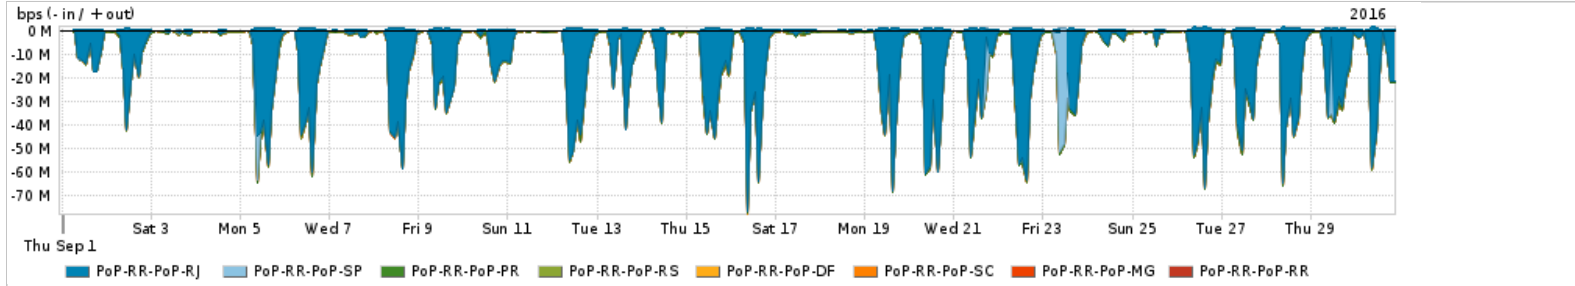

PROFILE	PROFILE	IN	OUT	TOTAL	
<input type="checkbox"/>	PoP-RR	Internet Academica	31.08 Kbps	18.85 Kbps	49.93 Kbps

Redes (AS's de origem) mais acessadas pelo PoP-RR

Average | Max | PCT95

PROFILE	AS NAME	ASN	IN	OUT	TOTAL	
<input type="checkbox"/>	PoP-RR	GOOGLE	15169	35.07 Mbps	2.99 Mbps	38.07 Mbps
<input type="checkbox"/>	PoP-RR	NULL	0	12.66 Mbps	274.24 Kbps	12.93 Mbps
<input type="checkbox"/>	PoP-RR	AKAMAI-ASN1	20940	4.69 Mbps	183.67 Kbps	4.87 Mbps
<input type="checkbox"/>	PoP-RR	NETFLIX	2906	4.02 Mbps	53.93 Kbps	4.07 Mbps
<input type="checkbox"/>	PoP-RR	FACEBOOK	32934	3.24 Mbps	315.07 Kbps	3.55 Mbps
<input type="checkbox"/>	PoP-RR	AMAZON-02	16509	1.58 Mbps	233.19 Kbps	1.82 Mbps
<input type="checkbox"/>	PoP-RR	MICROSOFTEU	8068	1.39 Mbps	77.88 Kbps	1.47 Mbps
<input type="checkbox"/>	PoP-RR	OVH	16276	1.24 Mbps	71.04 Kbps	1.31 Mbps
<input type="checkbox"/>	PoP-RR	DCLUX	24611	1.12 Mbps	73.18 Kbps	1.20 Mbps
<input type="checkbox"/>	PoP-RR	DIGITALOCEAN-ASN-NY3	393406	1.17 Mbps	25.47 Kbps	1.19 Mbps

Interesse de tráfego do PoP-RR com os outros PoPs da RNP

Average | Max | PCT95

PROFILE	PROFILE	IN	OUT	TOTAL	
<input type="checkbox"/>	PoP-RR	PoP-RJ	12.11 Mbps	262.05 Kbps	12.37 Mbps
<input type="checkbox"/>	PoP-RR	PoP-SP	559.76 Kbps	12.10 Kbps	571.86 Kbps
<input type="checkbox"/>	PoP-RR	PoP-PR	519.35 Kbps	0.00 bps	519.35 Kbps
<input type="checkbox"/>	PoP-RR	PoP-RS	290.29 Kbps	0.00 bps	290.29 Kbps
<input type="checkbox"/>	PoP-RR	PoP-DF	566.00 bps	0.00 bps	566.00 bps
<input type="checkbox"/>	PoP-RR	PoP-SC	122.00 bps	15.00 bps	137.00 bps
<input type="checkbox"/>	PoP-RR	PoP-MG	9.00 bps	0.00 bps	9.00 bps
<input type="checkbox"/>	PoP-RR	PoP-RR	0.00 bps	0.00 bps	0.00 bps