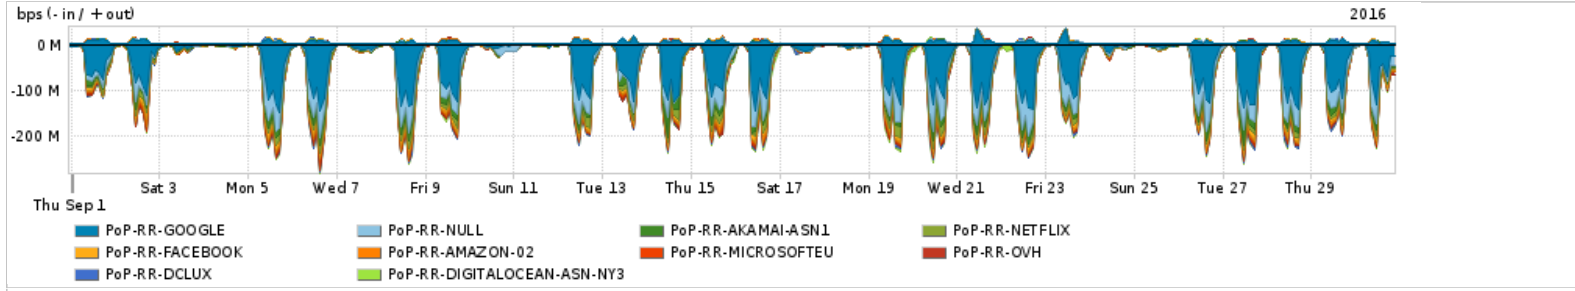

Os gráficos apresentados neste relatório de tráfego estão em formato stack, o que significa que seu valor é uma composição da soma dos componentes listados nas legendas localizadas logo abaixo dos gráficos. Os gráficos estão em "bps x tempo" e possuem dois eixos verticais, Out (positivo) e In (negativo).
 A primeira coluna da tabela define o ponto de referência para entendimento dos valores de In e Out.
 A contabilização do tráfego é sob o ponto de vista do AS da RNP, AS1916.

Utilização do serviço de Internet Commodity pelo PoP-RR

Average | Max | PCT95

PROFILE	PROFILE	IN	OUT	TOTAL	
<input type="checkbox"/>	PoP-RR	Internet Commodity	29.37 Mbps	8.56 Mbps	37.93 Mbps

Utilização das trocas de tráfego comerciais no Brasil pelo PoP-RR

Average | Max | PCT95

PROFILE	PROFILE	IN	OUT	TOTAL	
<input type="checkbox"/>	PoP-RR	Parceiros	45.57 Mbps	6.39 Mbps	51.96 Mbps

Utilização do serviço de Internet acadêmica internacional pelo PoP-RR

Average | Max | PCT95

PROFILE	PROFILE	IN	OUT	TOTAL	
<input type="checkbox"/>	PoP-RR	Internet Academica	31.08 Kbps	18.85 Kbps	49.93 Kbps

Redes (AS's de origem) mais acessadas pelo PoP-RR

Average | Max | PCT95

PROFILE	AS NAME	ASN	IN	OUT	TOTAL	
<input type="checkbox"/>	PoP-RR	GOOGLE	15169	35.07 Mbps	2.99 Mbps	38.07 Mbps
<input type="checkbox"/>	PoP-RR	NULL	0	12.66 Mbps	274.24 Kbps	12.93 Mbps
<input type="checkbox"/>	PoP-RR	AKAMAI-ASN1	20940	4.69 Mbps	183.67 Kbps	4.87 Mbps
<input type="checkbox"/>	PoP-RR	NETFLIX	2906	4.02 Mbps	53.93 Kbps	4.07 Mbps
<input type="checkbox"/>	PoP-RR	FACEBOOK	32934	3.24 Mbps	315.07 Kbps	3.55 Mbps
<input type="checkbox"/>	PoP-RR	AMAZON-02	16509	1.58 Mbps	233.19 Kbps	1.82 Mbps
<input type="checkbox"/>	PoP-RR	MICROSOFTEU	8068	1.39 Mbps	77.88 Kbps	1.47 Mbps
<input type="checkbox"/>	PoP-RR	OVH	16276	1.24 Mbps	71.04 Kbps	1.31 Mbps
<input type="checkbox"/>	PoP-RR	DCLUX	24611	1.12 Mbps	73.18 Kbps	1.20 Mbps
<input type="checkbox"/>	PoP-RR	DIGITALOCEAN-ASN-NY3	393406	1.17 Mbps	25.47 Kbps	1.19 Mbps